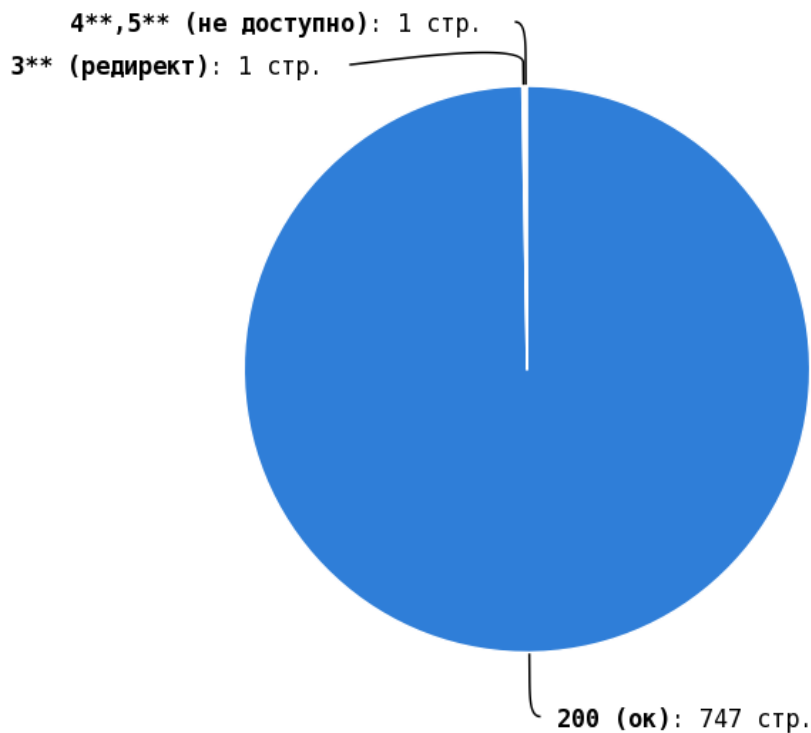

Коды ответа сервера

Коды ответа сайта

- Код ответа 200 — 747 стр.
- Число кодов 3** = 1 проверьте страницы:
  Приложение: [Список страниц](#)
- Сервер ответил на все запросы.
- Число кодов ответа 4** = 1 проверьте страницы:
  <http://mebelvmoskve.moscow/search/map.php>
- Кодов ответа 5** не обнаружено.

Глубины страниц

---

i Уровни глубины показывают количество кликов, начиная с главной страницы (нулевая глубина) до той или иной страницы сайта. Лёгкость обнаружения информации находится в принципиальной зависимости от глубины сайта. Малая глубина может привести к переизбытку информации для пользователя на одной с странице и тем самым понизит её рейтинг в глазах пользователя.