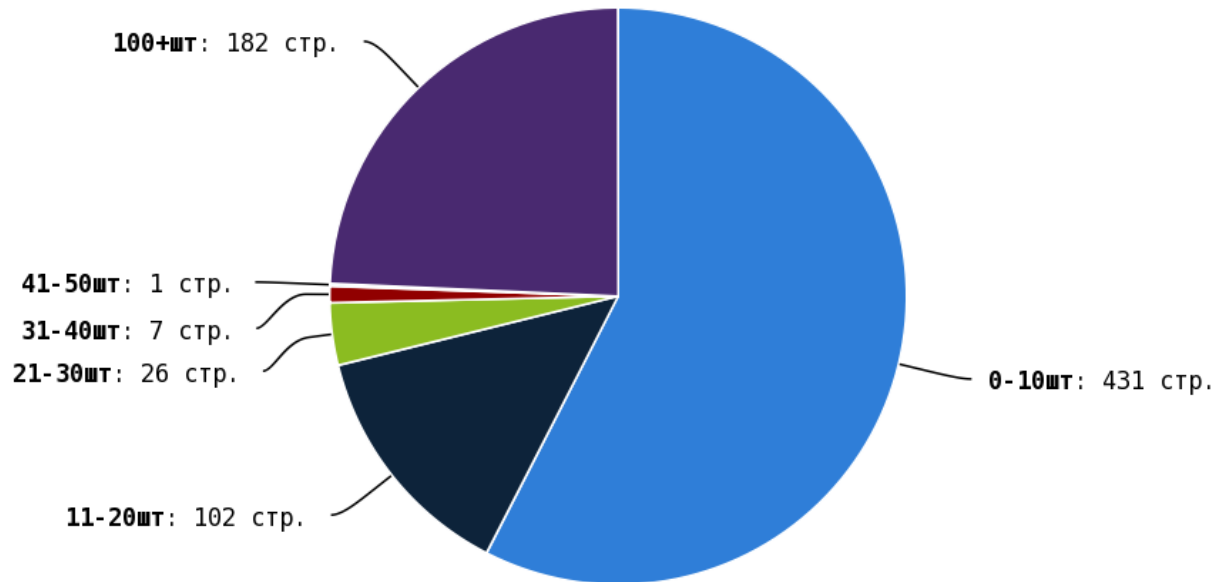

NoFollow — закрытые для индексации ссылки, сообщающие роботу, что их не нужно учитывать, однако для пользователей ссылки останутся рабочими.

Локальные входящие ссылки

Локальные исходящие ссылки

Число внутренних ссылок с nofollow составляет — 197.