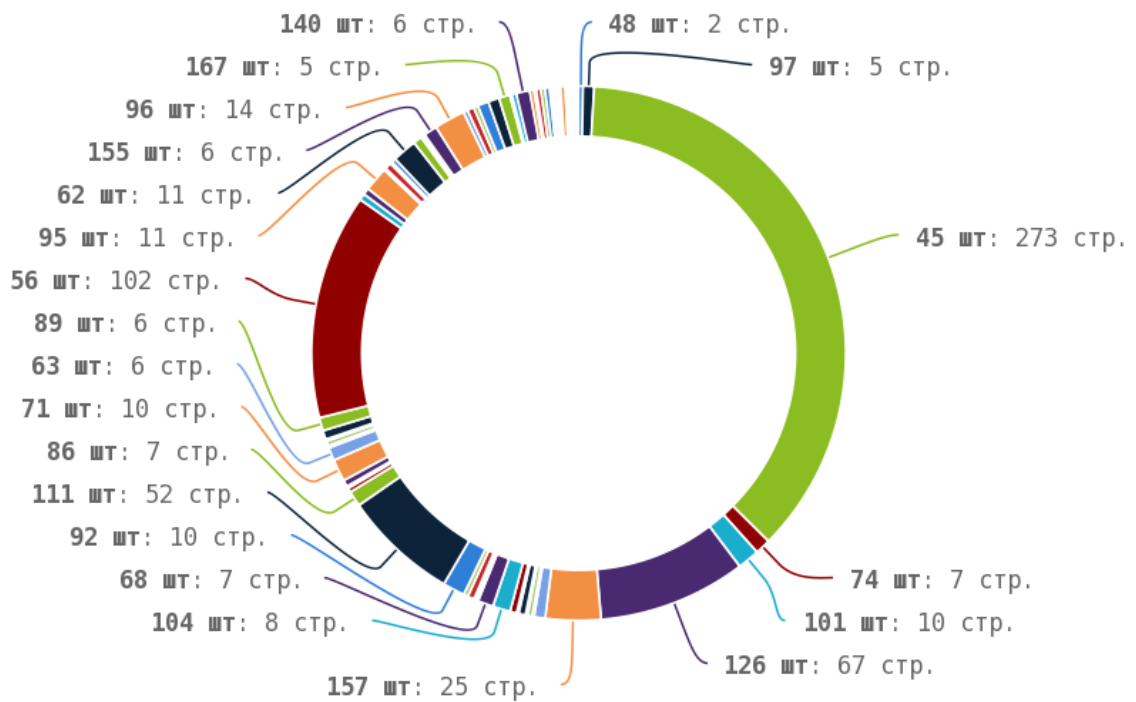

Распределение тегов <I> по страницам сайта

■ Число употреблений тега < em > на страницах сайта — в норме.

■ Число употреблений тега < i > превышено на страницах: