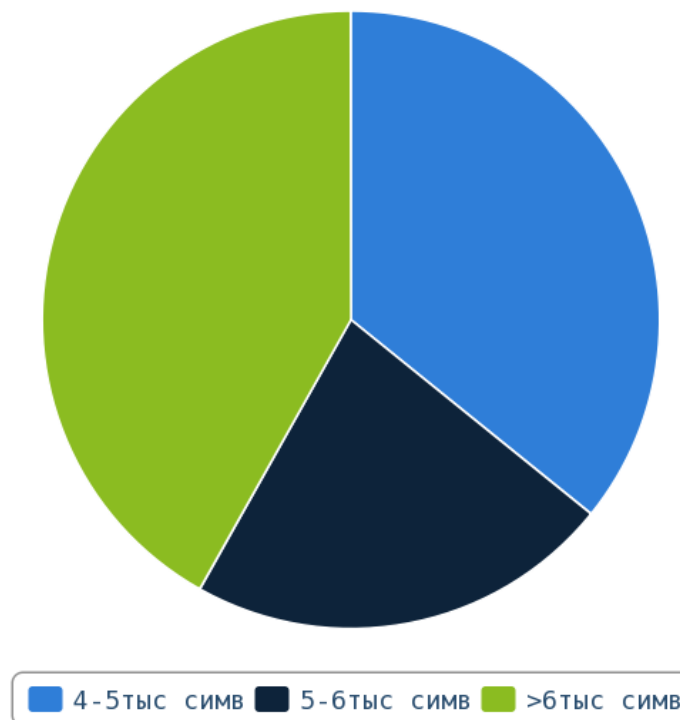

Дубликаты контента на сайте

🚩 Дубликатов страниц - 289.

💡 Проверьте страницы с дубликатами контента:

Приложение: [Таблица дубликатов](#)

Количество контента на страницах

🚩 Обнаружены страницы с высоким объемом контента (3000—5000 символов). Возможно, страницы перенасыщены текстом, который следует разделить на несколько страниц.