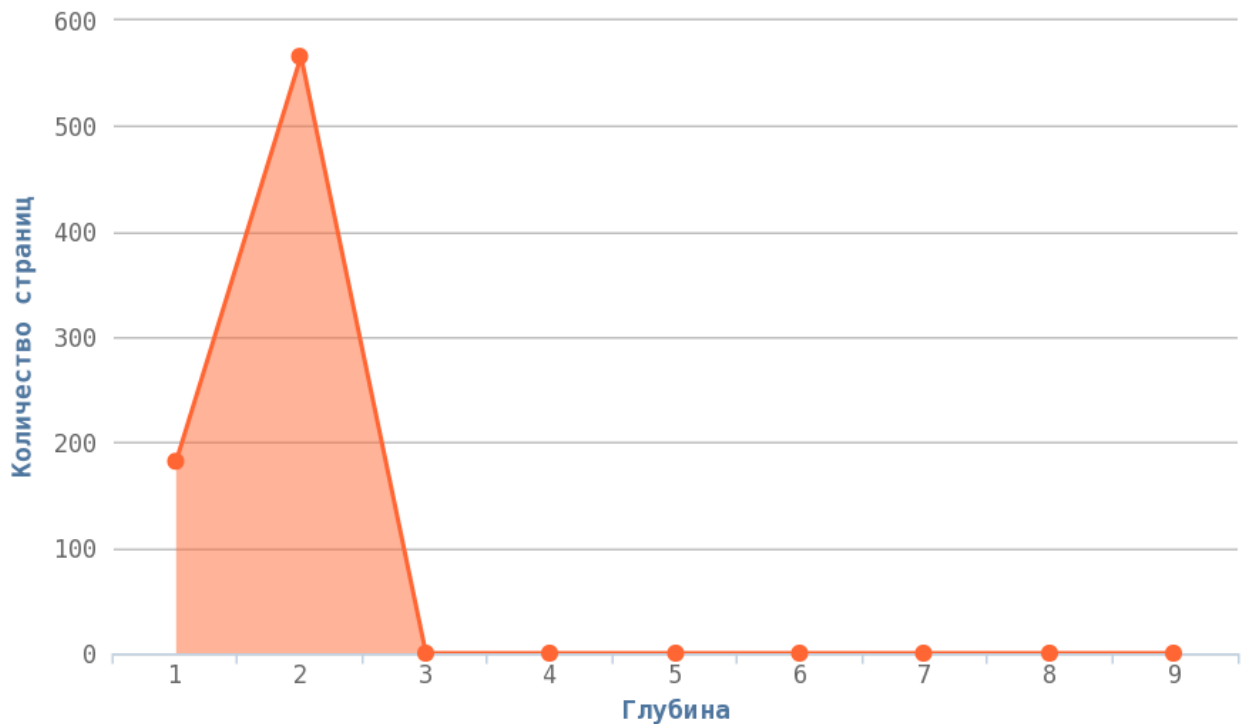

Глубины страниц

Максимальная глубина равна 2.

Уровень глубины страниц сильно влияет на поведенческие факторы пользователей. Оптимальный максимальный уровень вложенности от главной страницы — 3 клика. Это означает, что с главной страницы пользователь может переместиться на любую страницу вашего сайта, сделав всего 3 перехода.

Внутренние ссылки

Ссылка — запись в документе, указывающая на другую его часть или на другой документ. Ссылки нужны для связи страниц друг с другом, а также для передачи характеристик от одних страниц другим.