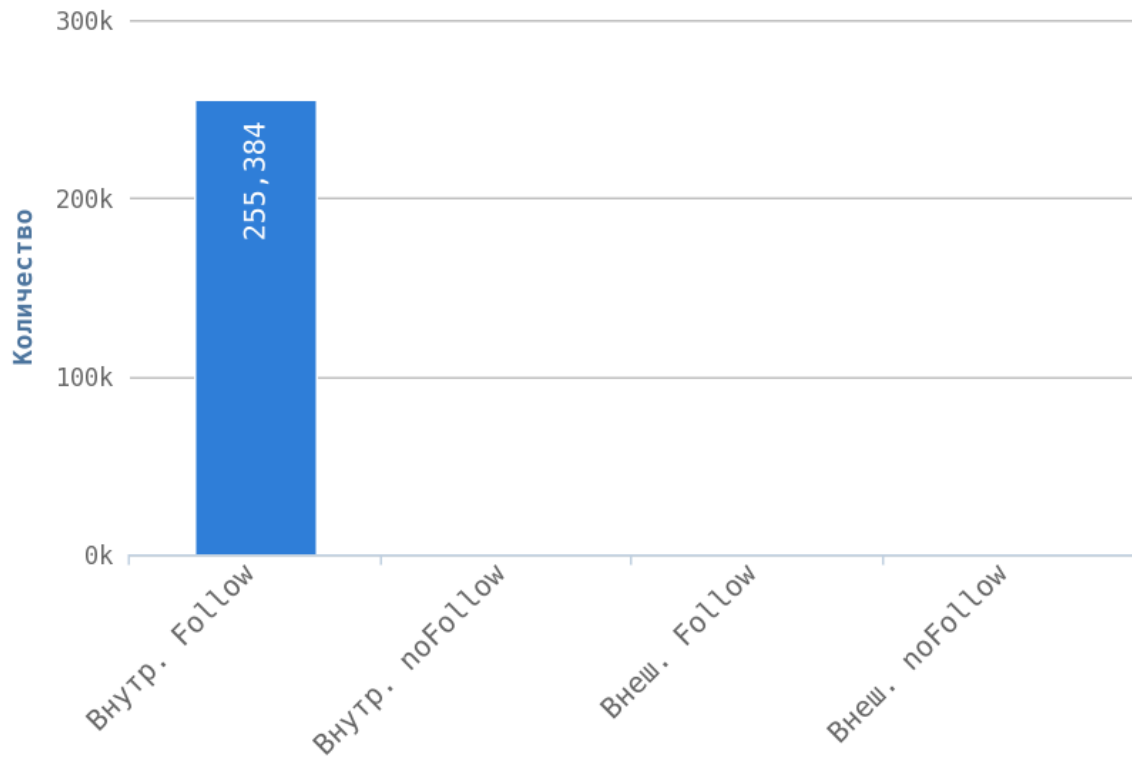

Типы ссылок на сайте

Ссылки на вашем сайте могут содержать тег «rel=» с помощью которого вы можете закрывать ссылки от индексации поисковыми роботами.

Follow — открытые для индексации ссылки. Робот может без препятствий перемещаться по ним и индексировать.

NoFollow — закрытые для индексации ссылки, сообщающие роботу, что их не нужно учитывать, однако для пользователей ссылки останутся рабочими.