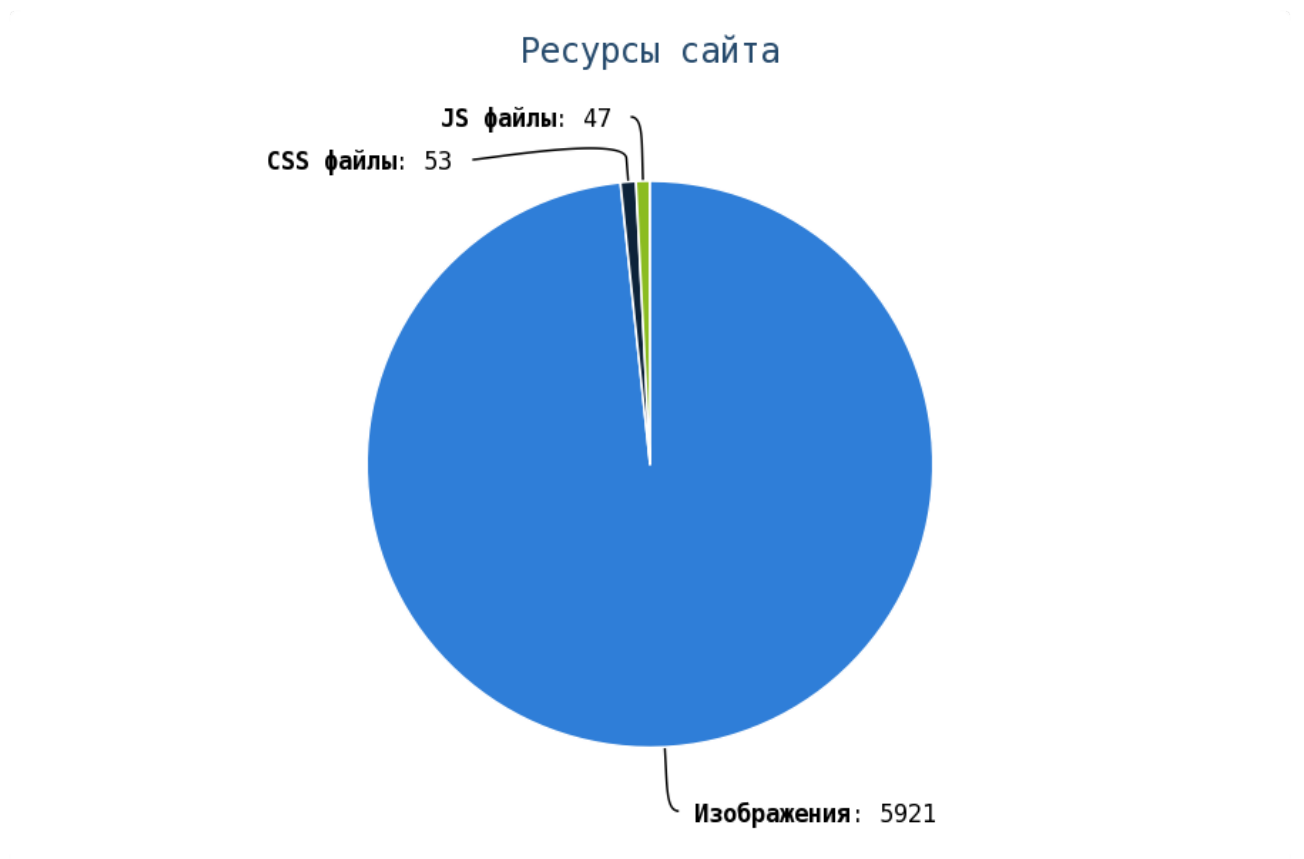

Отчёт по ресурсам

i Ресурсы на вашем сайте — это изображения, подключаемые CSS-стили, шрифты, JS-файлы и т. д. В отчёте также представлены внешние ссылки на сторонние ресурсы. Важно, чтобы все они корректно загружались и отображались, поскольку ресурсы участвуют в корректном формировании страниц.

i Всего ресурсов найдено на сайте: 6021.

🟢 ошибок изображений (img src): 0.

🟢 ошибок CSS файлов (link href): 0.

🚩 ошибок Javascript файлов (script src): 2.

💡 Проверьте ссылки на следующие JavaScript файлы:

Приложение: [Список ошибок](#)

🟢 ошибок исходящих внешних ссылок: 0.

💡 Данные ресурсы могут серьезно повлиять на выдачу вашего сайта в поисковых системах. Некорректная загрузка изображения или шрифта может дать сигнал поисковому роботу, что сайт недостаточно качественно разработан и не заслуживает места на первых страницах выдачи.