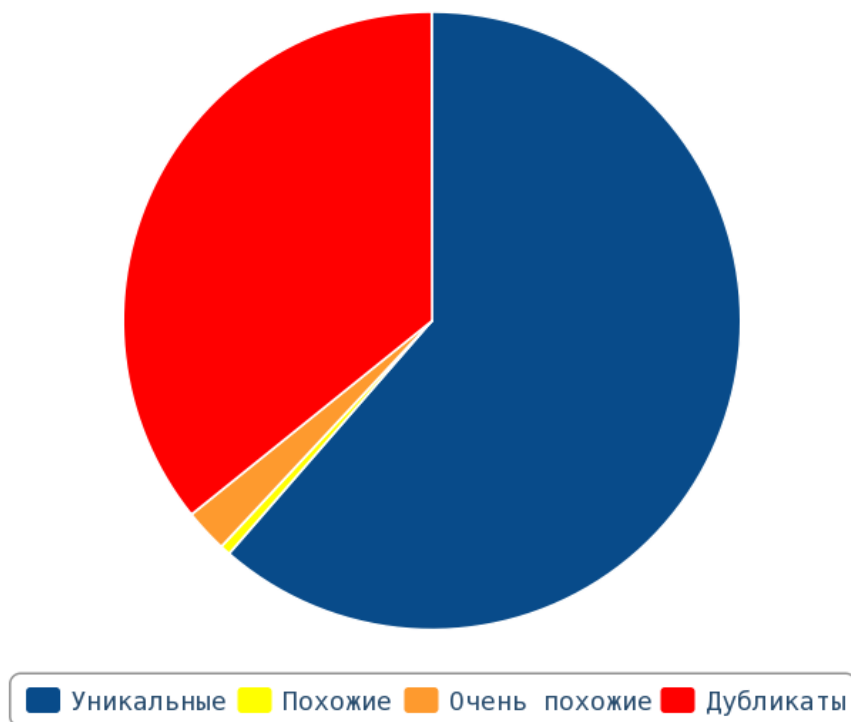

Отчёт по анализу контента

i Наличие дублей контента является **грубой ошибкой** оптимизации. За содержание вашего интернет-представительства вы несёте полную ответственность. Кроме того, дублирование размывает ссылочный вес на определённую запись, которую, оптимизируя, вы пытались продвинуть в топ, как целевую страницу.

Дубликаты контента на сайте

🚩 Дубликатов страниц - 289.

💡 Проверьте страницы с дубликатами контента:

Приложение: [Таблица дубликатов](#)