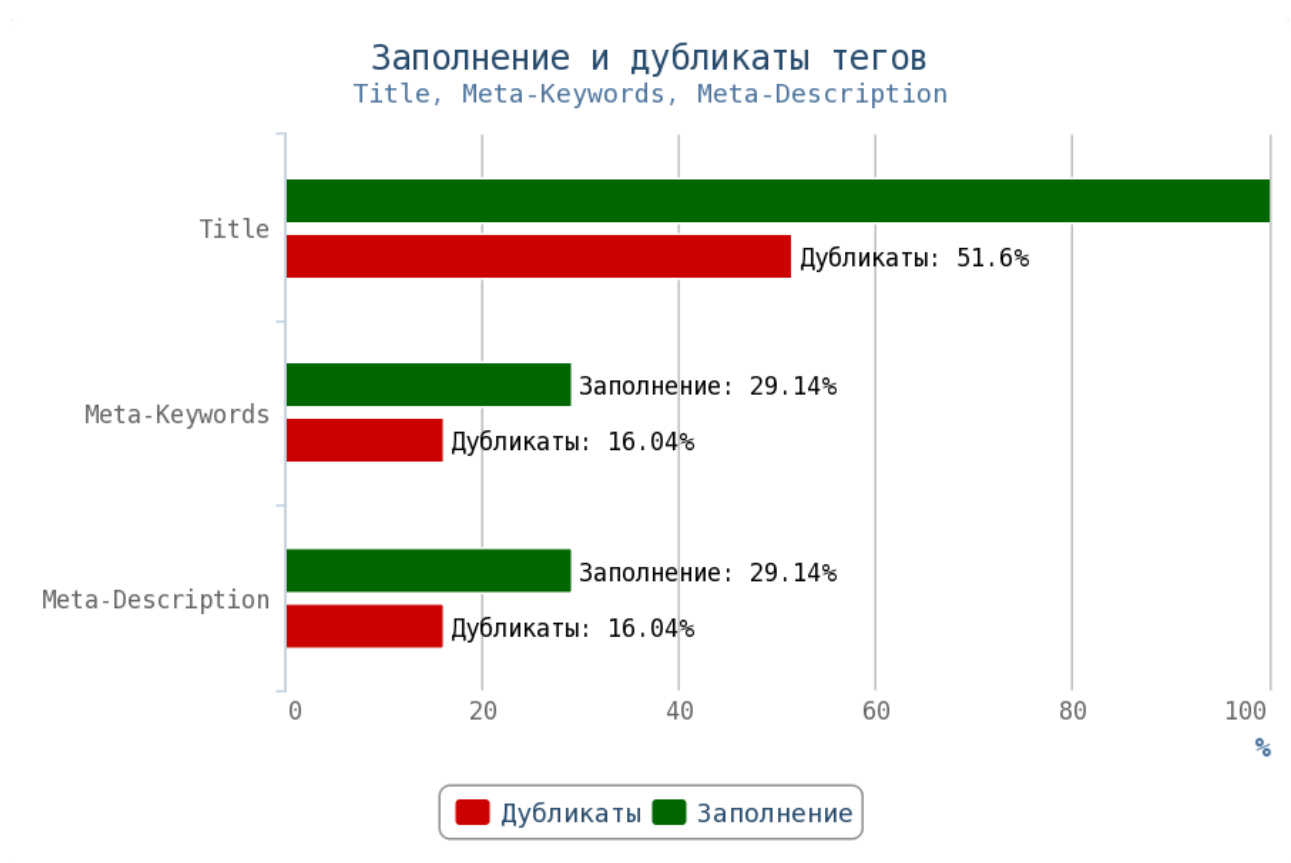

Не размещайте дублированные или неуникальные статьи. Особенно внимательно следите за орфографическими ошибками — они влияют на выдачу вашего сайта.

Отчёт по анализу тегов

Теги Title и мета-теги

i **Title** (тайтл) — самый важный тег для внутренней оптимизации html-кода страниц. Поисковые системы придают очень большое значение тексту, заключённому в title.

Мета-тег **Description** предназначен для создания краткого описания страницы, которое выводится в качестве аннотации к ссылке на страницу в поисковой выдаче.

Мета-тег **Keywords** используется для указания ключевых слов оптимизируемой страницы.

Пустые теги

i Заполненные мета-теги положительно влияют на восприятие страницы поисковым роботом.

🟢 Число страниц с пустыми Title составляет — 0.

🔴 Число страниц с пустыми Description составляет — 530.