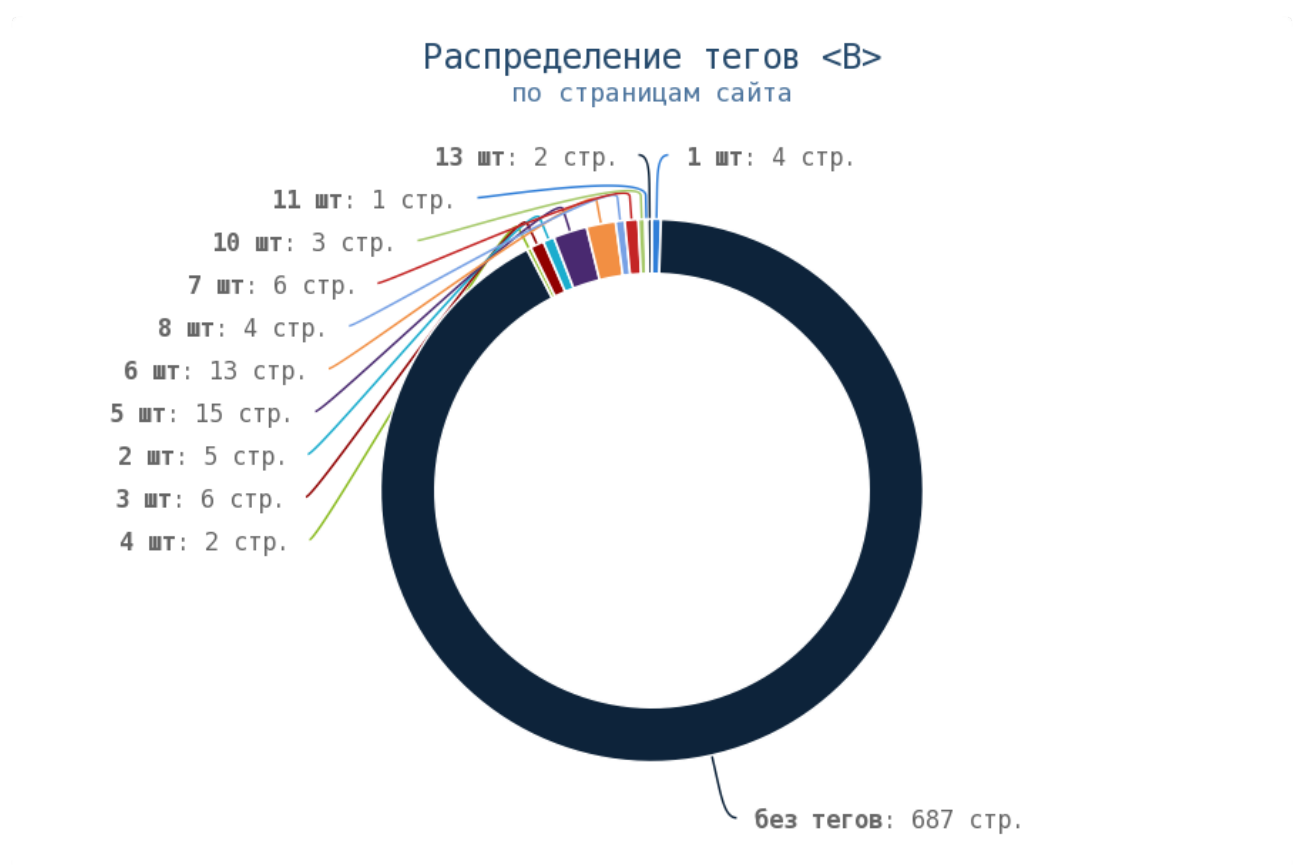

Число страниц на которых прописан заголовок < H1 > составляет 748. Тег прописан более чем на 90% страниц сайта.

Теги < strong > и < b >

Теги < strong > и < b > предназначены для выделения текста жирным шрифтом. Их используют для акцентирования внимания или смыслового выделения части текста на странице. Стандарт W3C рекомендует использовать тег < strong > вместо тега < b >, однако это всего лишь рекомендация. Google воспринимает оба тега одинаково и придаёт им один и тот же вес.

Не нужно беспокоиться о том, что страница была неграмотно свёрстана только из-за того, что на ней использовался не тот тег. Внутри тегов < strong > и < bold > следует помещать ключевые фразы, но не злоупотреблять этим. Страница, на которой данные теги встречаются десятки раз, должна быть перепроверена. Если необходимо просто выделить жирным шрифтом ту или иную фразу, следует пользоваться CSS-стилем font-weight:bold.

Не рекомендуется комбинировать оба этих тега в рамках одной фразы и создавать вложенные конструкции.