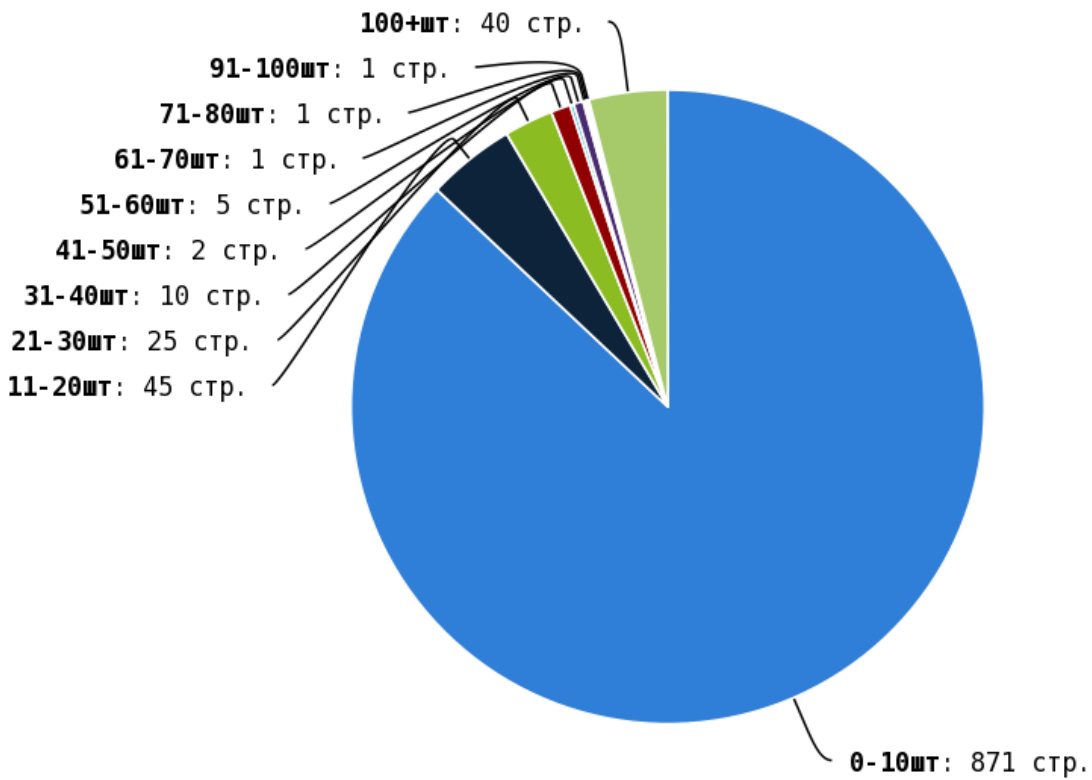

NoFollow — закрытые для индексации ссылки, сообщающие роботу, что их не нужно учитывать, однако для пользователей ссылки останутся рабочими.

Локальные входящие ссылки

Локальные исходящие ссылки

Число внутренних ссылок с nofollow составляет — 0.