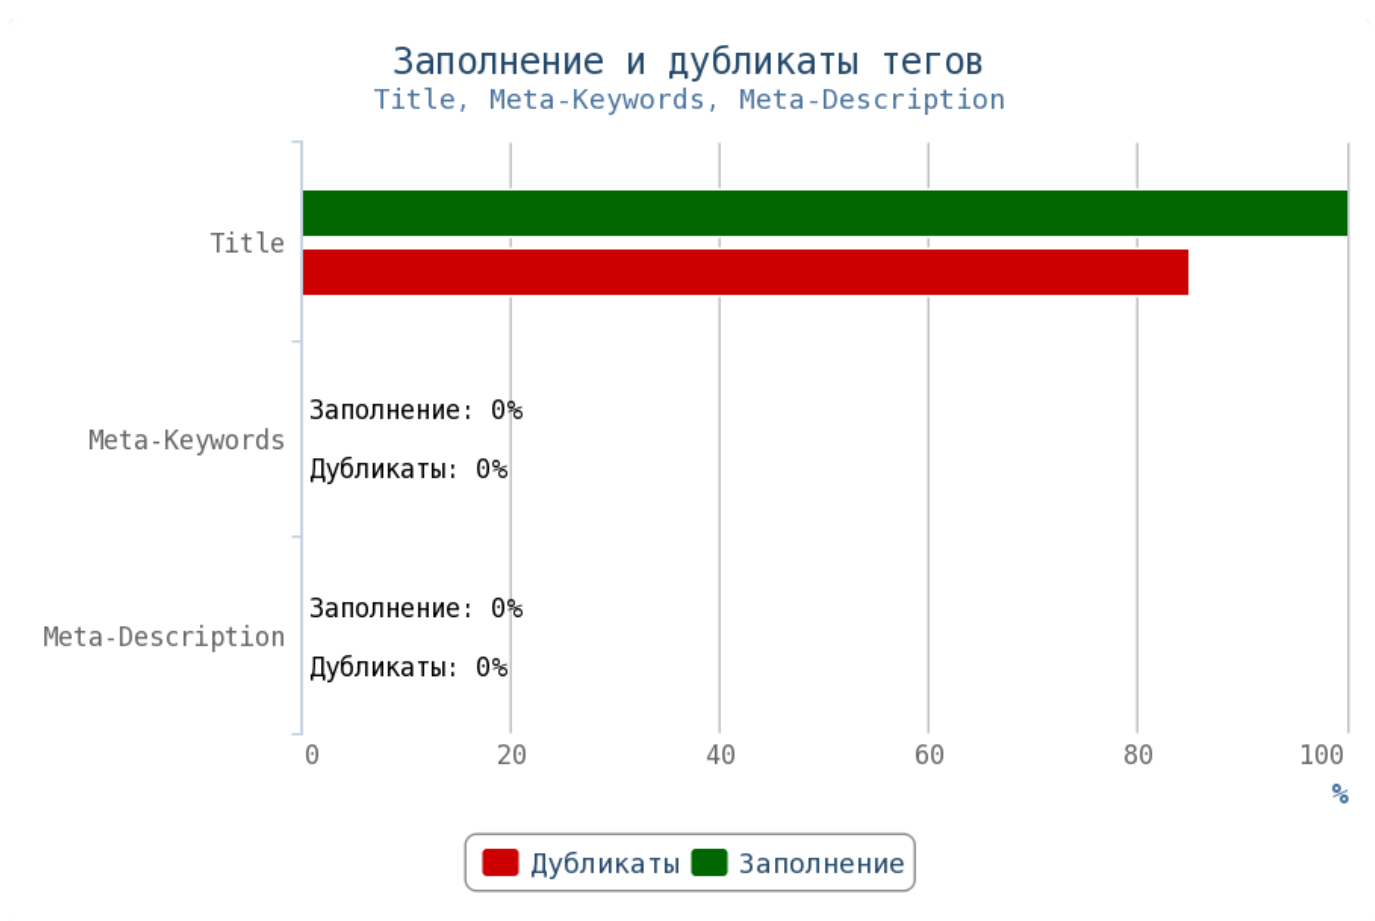

очередь, вознаградит вас высокими позициями в поиске.

Не размещайте дублированные или неуникальные статьи.

Особенно внимательно следите за орфографическими ошибками — они влияют на выдачу вашего сайта.

Отчёт по анализу тегов

Теги Title и мета-теги

i **Title** (тайтл) — самый важный тег для внутренней оптимизации html-кода страниц. Поисковые системы придают очень большое значение тексту, заключённому в title.

Мета-тег **Description** предназначен для создания краткого описания страницы, которое выводится в качестве аннотации к ссылке на страницу в поисковой выдаче.

Мета-тег **Keywords** используется для указания ключевых слов оптимизируемой страницы.

Пустые теги

i Заполненные мета-теги положительно влияют на восприятие страницы поисковым роботом.

Число страниц с пустыми Title составляет — 0.