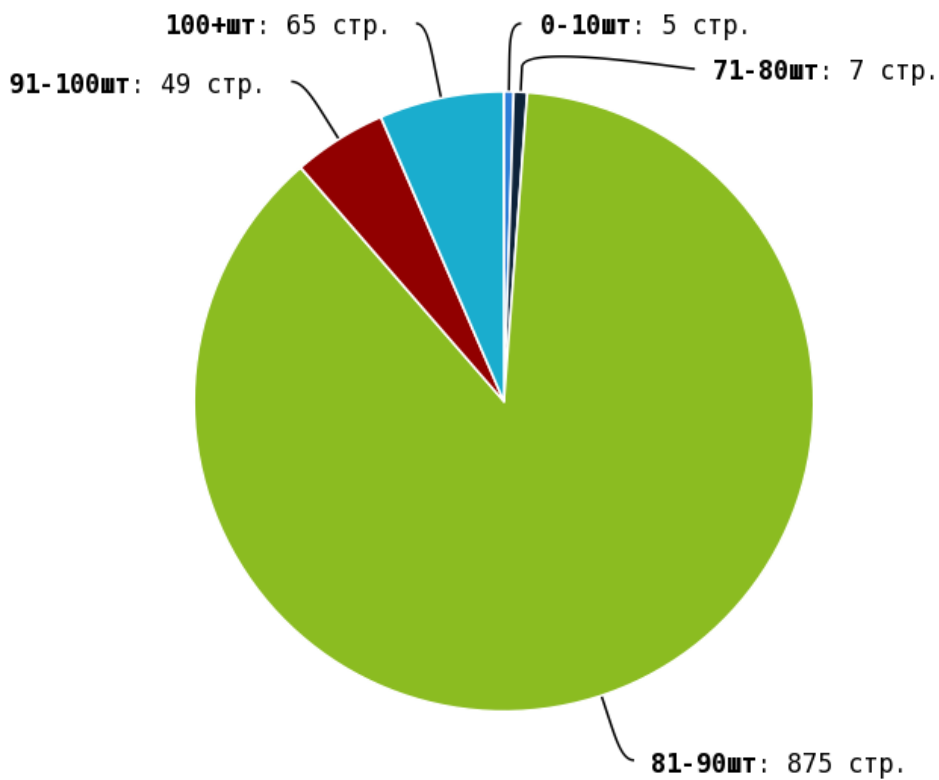

NoFollow — закрытые для индексации ссылки, сообщающие роботу, что их не нужно учитывать, однако для пользователей ссылки останутся рабочими.

Локальные входящие ссылки

Локальные исходящие ссылки

Число внутренних ссылок с nofollow составляет — 0.