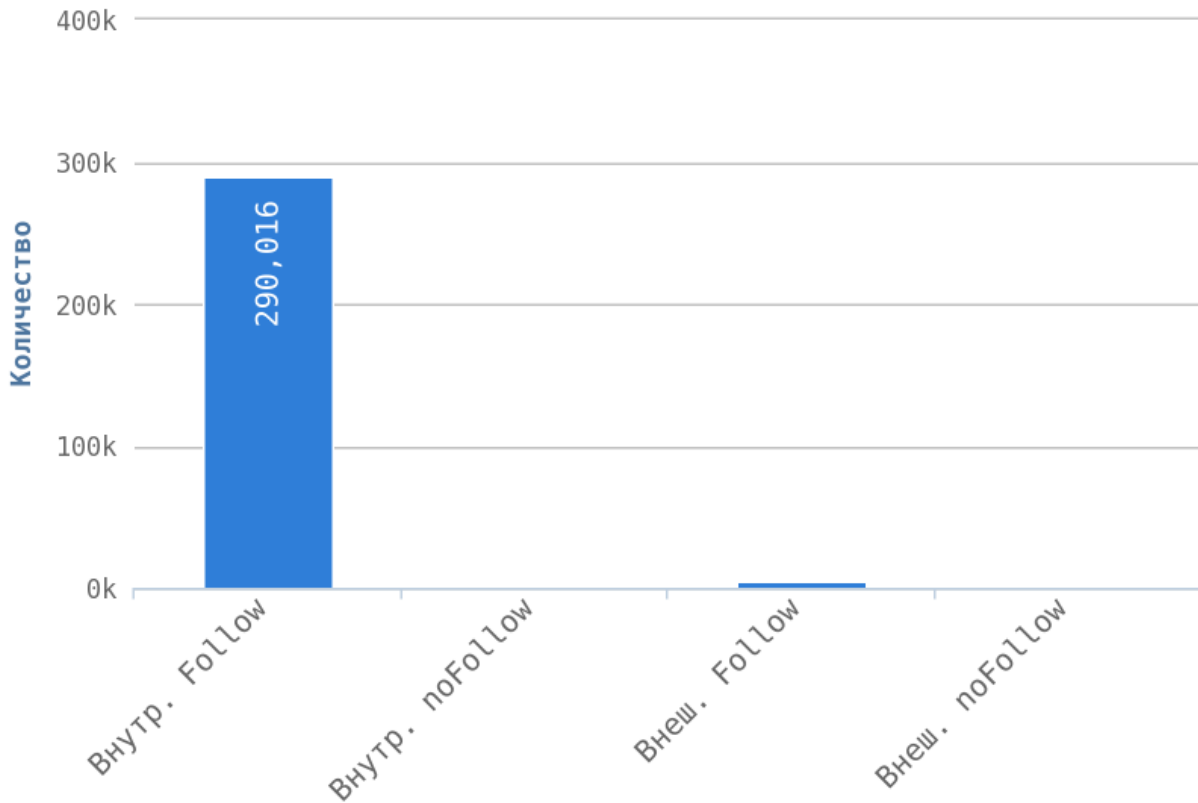

Типы ссылок на сайте

Ссылки на вашем сайте могут содержать тег «rel=» с помощью которого вы можете закрывать ссылки от индексации поисковыми роботами.

Follow — открытые для индексации ссылки. Робот может без препятствий перемещаться по ним и индексировать.

NoFollow — закрытые для индексации ссылки, сообщающие роботу, что их не нужно учитывать, однако для пользователей ссылки останутся рабочими.