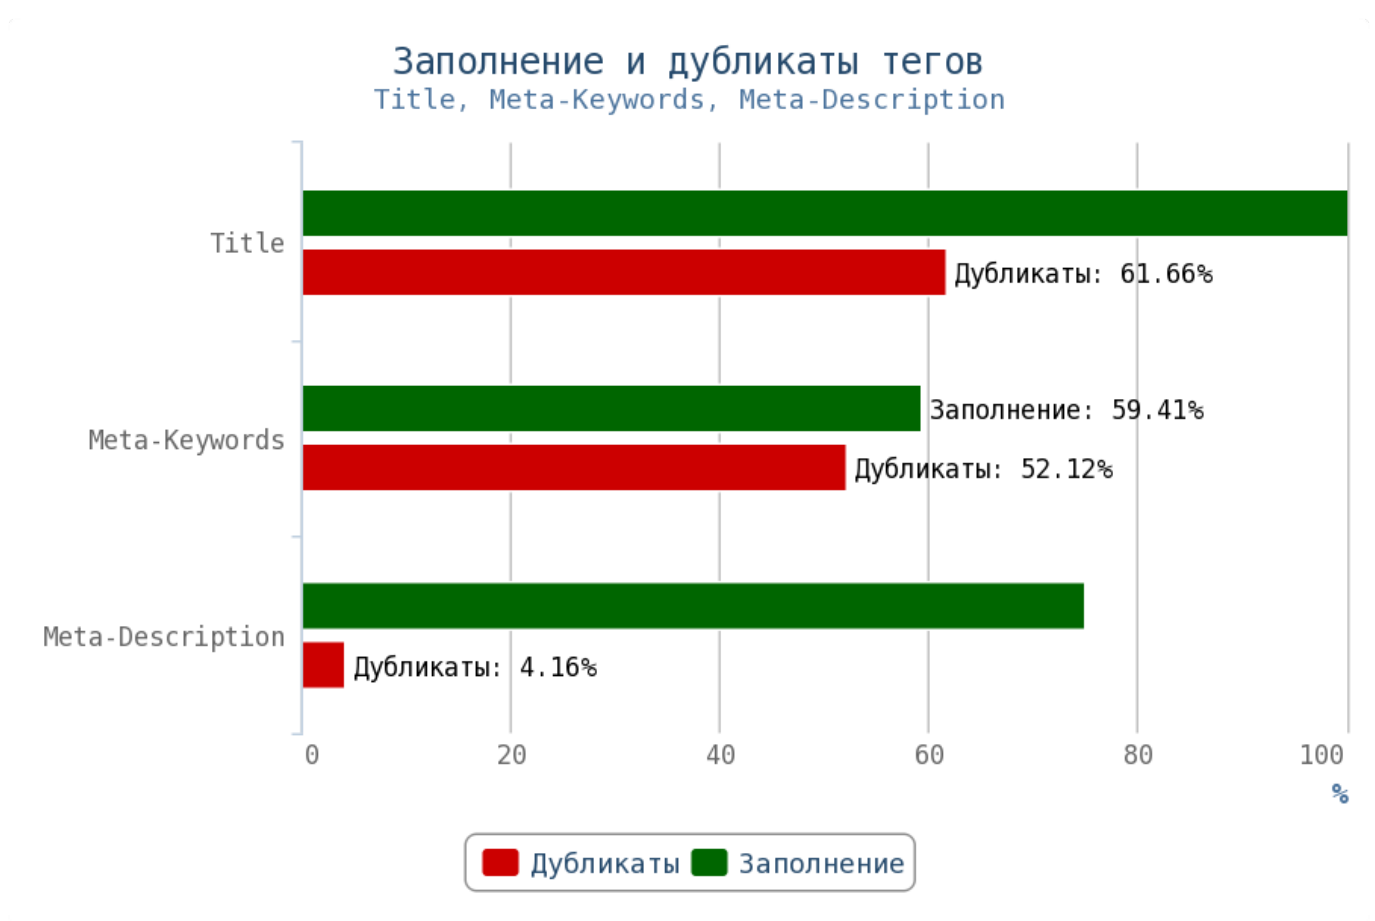

очередь, вознаградит вас высокими позициями в поиске.

Не размещайте дублированные или неуникальные статьи.

Особенно внимательно следите за орфографическими ошибками — они влияют на выдачу вашего сайта.

Отчёт по анализу тегов

Теги Title и мета-теги

i **Title** (тайтл) — самый важный тег для внутренней оптимизации html-кода страниц. Поисковые системы придают очень большое значение тексту, заключённому в title.

Мета-тег **Description** предназначен для создания краткого описания страницы, которое выводится в качестве аннотации к ссылке на страницу в поисковой выдаче.

Мета-тег **Keywords** используется для указания ключевых слов оптимизируемой страницы.

Пустые теги

i Заполненные мета-теги положительно влияют на восприятие страницы поисковым роботом.

Число страниц с пустыми Title составляет — 0.