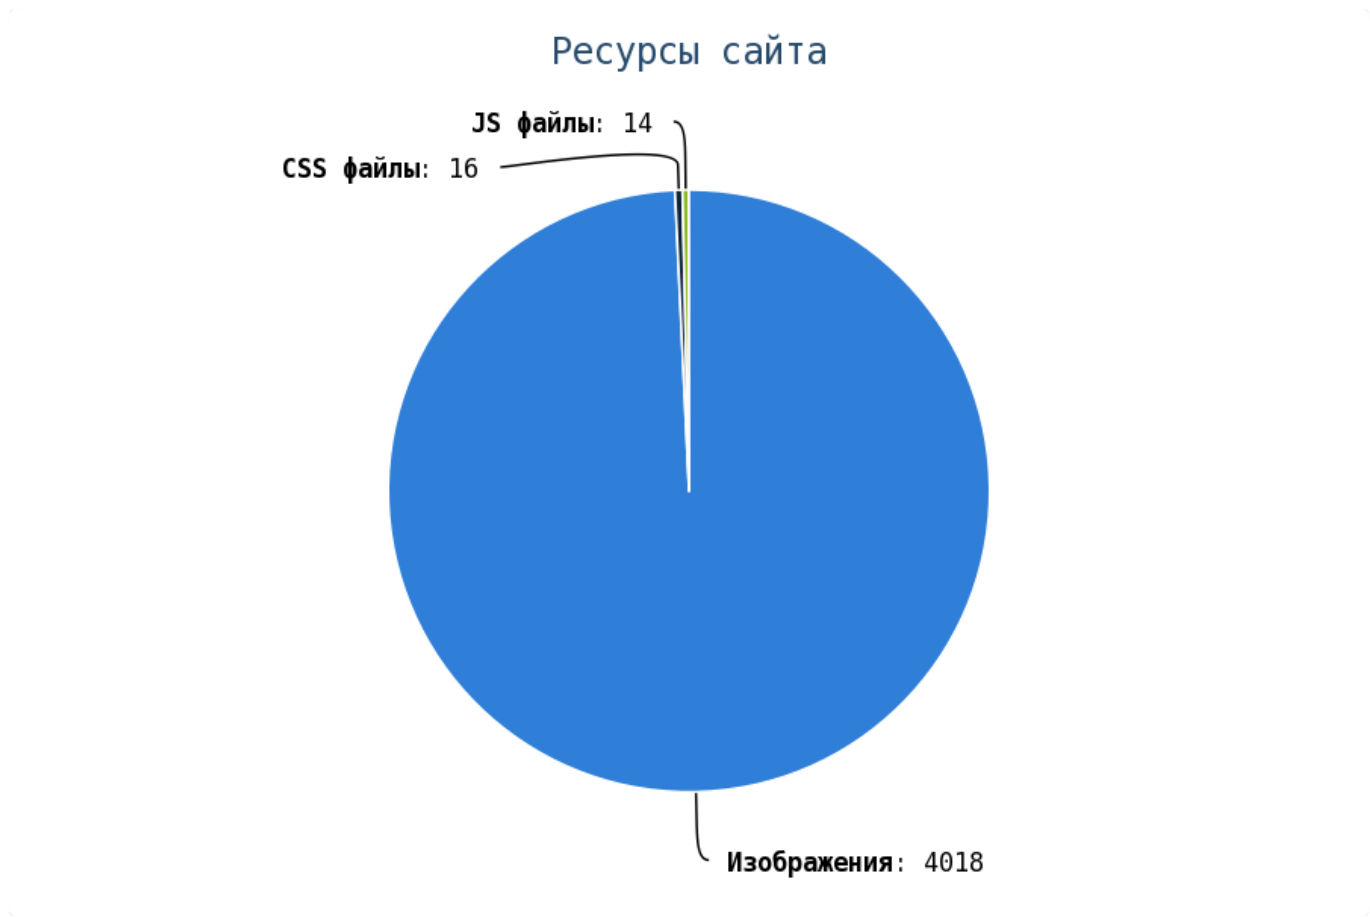

Отчёт по ресурсам

i Ресурсы на вашем сайте — это изображения, подключаемые CSS-стили, шрифты, JS-файлы и т. д. В отчёте также представлены внешние ссылки на сторонние ресурсы. Важно, чтобы все они корректно загружались и отображались, поскольку ресурсы участвуют в корректном формировании страниц.

i Всего ресурсов найдено на сайте: 4048.

🚩 ошибок изображений (img src): 13.

💡 Проверьте ссылки на следующие изображения:

Приложение: [Список ошибок](#)

🟢 ошибок CSS файлов (link href): 0.

🟢 ошибок Javascript файлов (script src): 0.

🟢 ошибок исходящих внешних ссылок: 0.

💡 Данные ресурсы могут серьёзно повлиять на выдачу вашего сайта в поисковых системах. Некорректная загрузка изображения или шрифта может дать сигнал поисковому роботу, что сайт недостаточно качественно разработан и не заслуживает места на первых страницах выдачи.