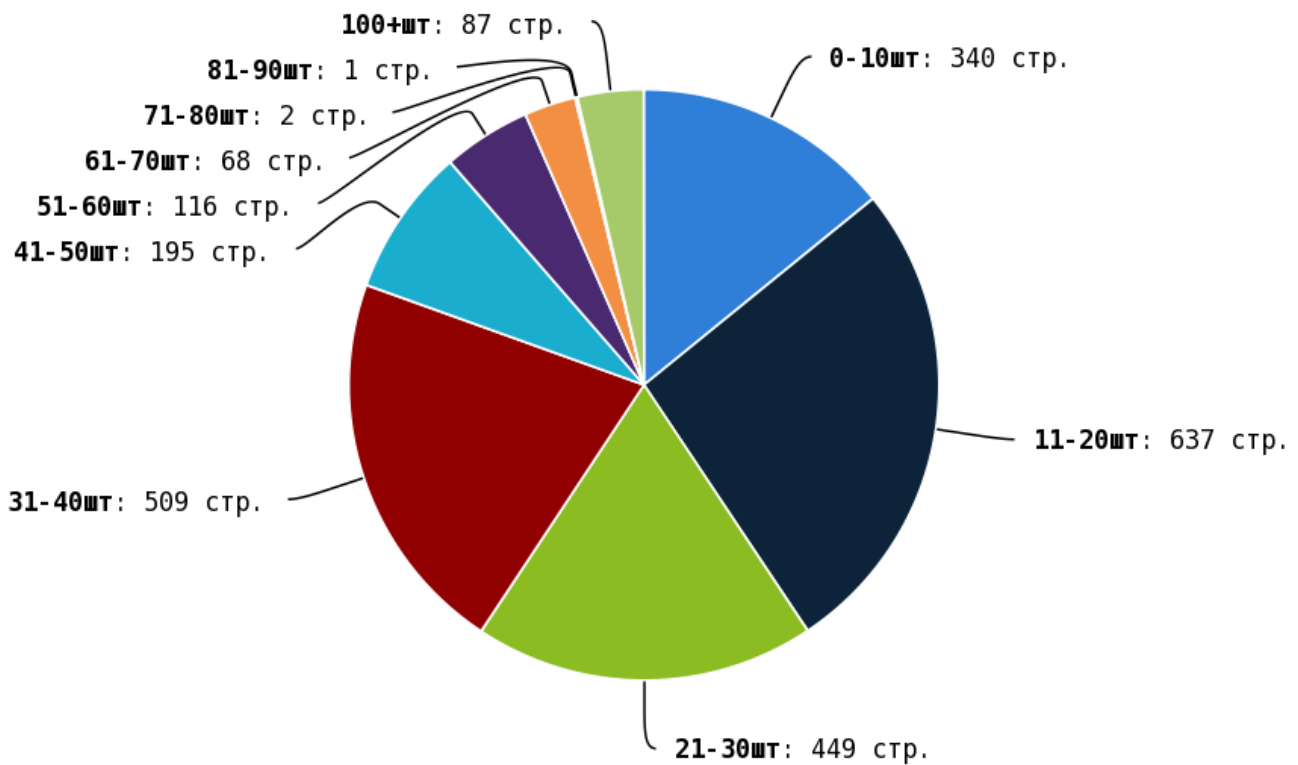

NoFollow — закрытые для индексации ссылки, сообщающие роботу, что их не нужно учитывать, однако для пользователей ссылки останутся рабочими.

Локальные входящие ссылки

Локальные исходящие ссылки

Число внутренних ссылок с nofollow составляет — 0.