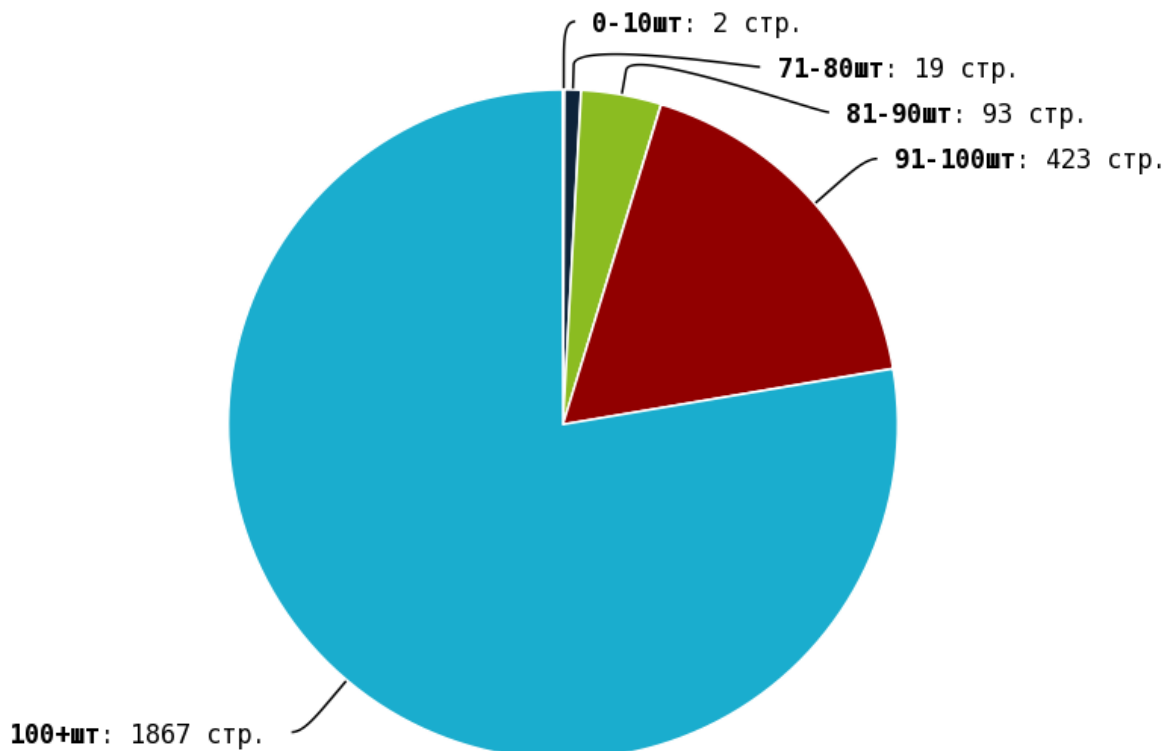

NoFollow — закрытые для индексации ссылки, сообщающие роботу, что их не нужно учитывать, однако для пользователей ссылки останутся рабочими.

Локальные входящие ссылки

Локальные исходящие ссылки

Число внутренних ссылок с nofollow составляет — 0.