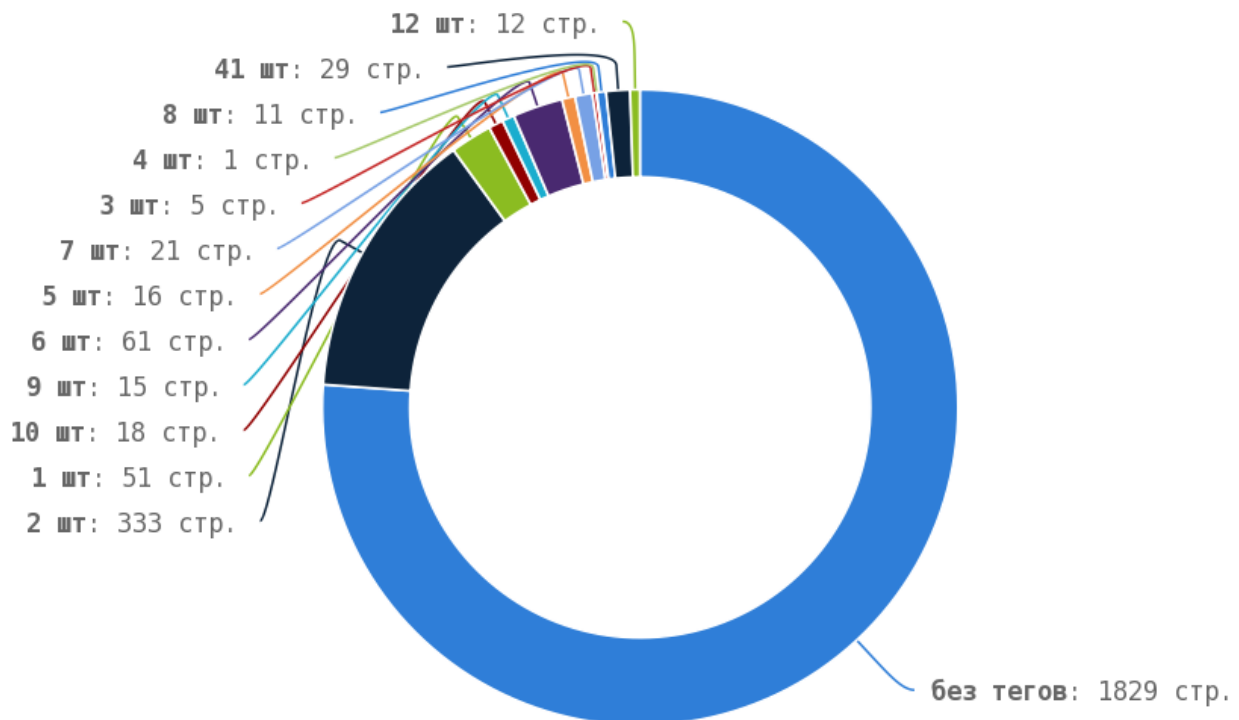

Распределение тегов <Strong> по страницам сайта