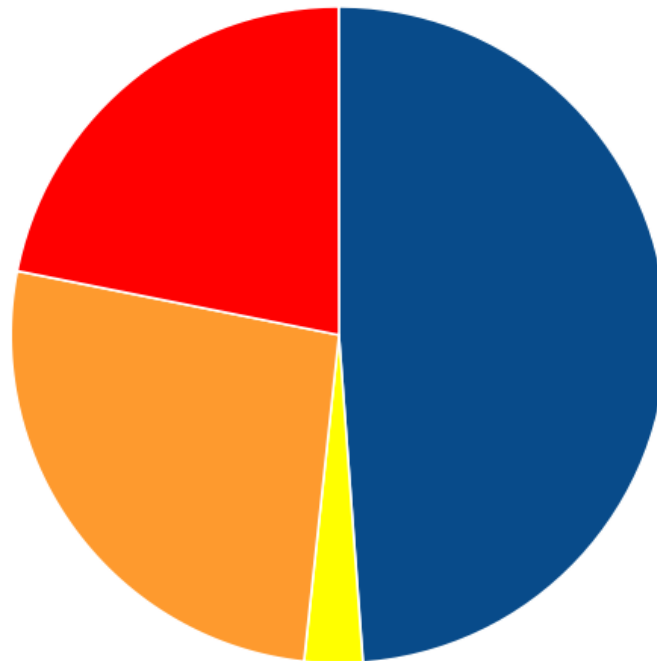

Отчёт по анализу контента

i Наличие дублей контента является **грубой ошибкой** оптимизации. За содержание вашего интернет-представительства вы несёте полную ответственность. Кроме того, дублирование размывает ссылочный вес на определённую запись, которую, оптимизируя, вы пытались продвинуть в топ, как целевую страницу.

Дубликаты контента на сайте

■ Уникальные ■ Похожие ■ Очень похожие ■ Дубликаты

🚩 Дубликатов страниц - 1230.

💡 Проверьте страницы с дубликатами контента:

Приложение: [Таблица дубликатов](#)