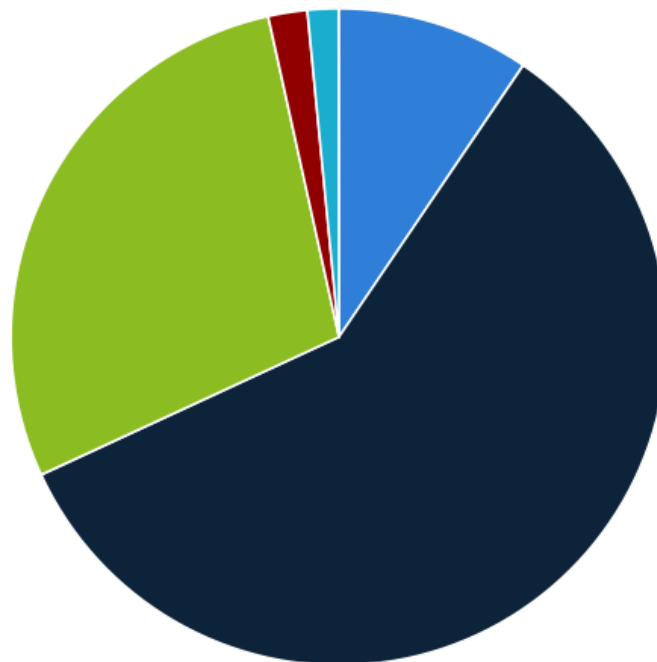

Дубликаты контента на сайте

■ Уникальные ■ Похожие ■ Очень похожие ■ Дубликаты

🚩 Дубликатов страниц - 1230.

💡 Проверьте страницы с дубликатами контента:

Приложение: [Таблица дубликатов](#)

Количество контента на страницах