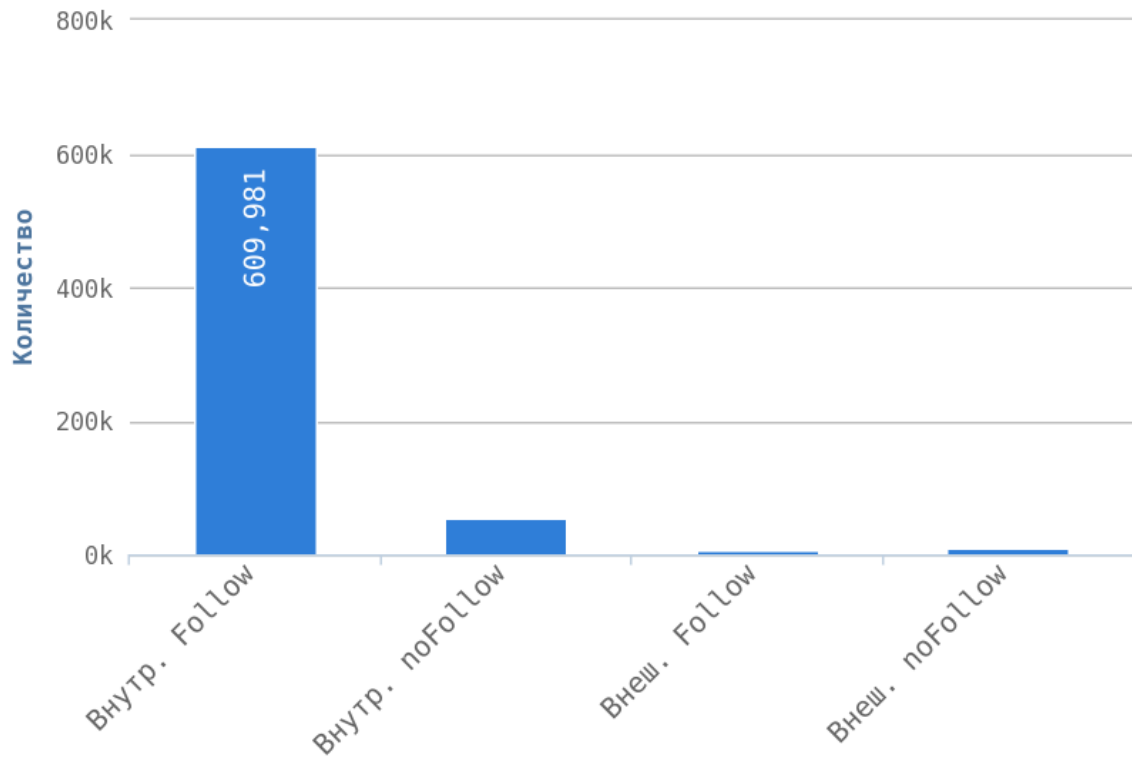

Типы ссылок на сайте

Ссылки на вашем сайте могут содержать тег «rel=» с помощью которого вы можете закрывать ссылки от индексации поисковыми роботами.

Follow — открытые для индексации ссылки. Робот может без препятствий перемещаться по ним и индексировать.

NoFollow — закрытые для индексации ссылки, сообщающие роботу, что их не нужно учитывать, однако для пользователей ссылки останутся рабочими.