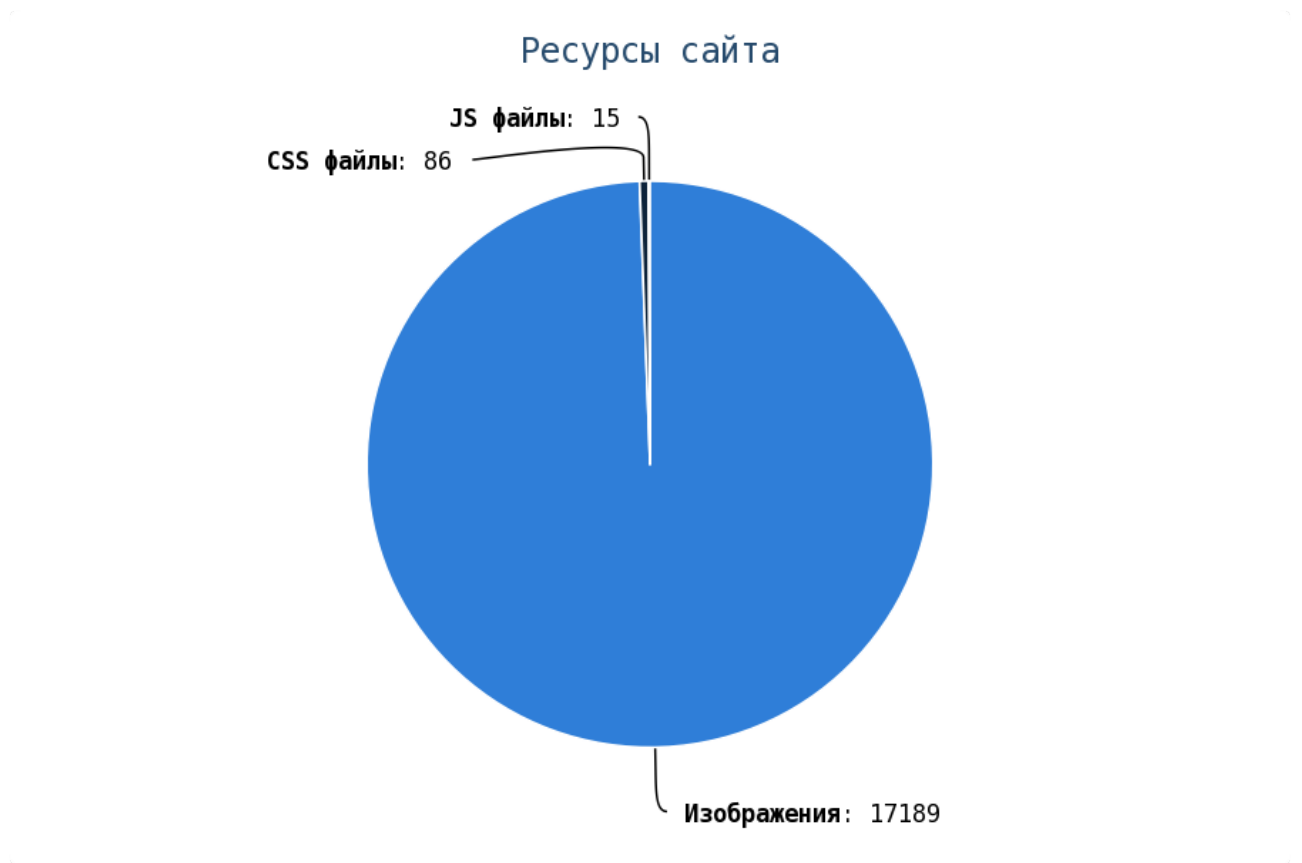

Отчёт по ресурсам

i Ресурсы на вашем сайте — это изображения, подключаемые CSS-стили, шрифты, JS-файлы и т. д. В отчёте также представлены внешние ссылки на сторонние ресурсы. Важно, чтобы все они корректно загружались и отображались, поскольку ресурсы участвуют в корректном формировании страниц.

i Всего ресурсов найдено на сайте: 17290.

❌ ошибок изображений (img src): 51.

💡 Проверьте ссылки на следующие изображения:

Приложение: [Список ошибок](#)

✅ ошибок CSS файлов (link href): 0.

✅ ошибок Javascript файлов (script src): 0.

✅ ошибок исходящих внешних ссылок: 0.

💡 Данные ресурсы могут серьезно повлиять на выдачу вашего сайта в поисковых системах. Некорректная загрузка изображения или шрифта может дать сигнал поисковому роботу, что сайт недостаточно качественно разработан и не заслуживает места на первых страницах выдачи.