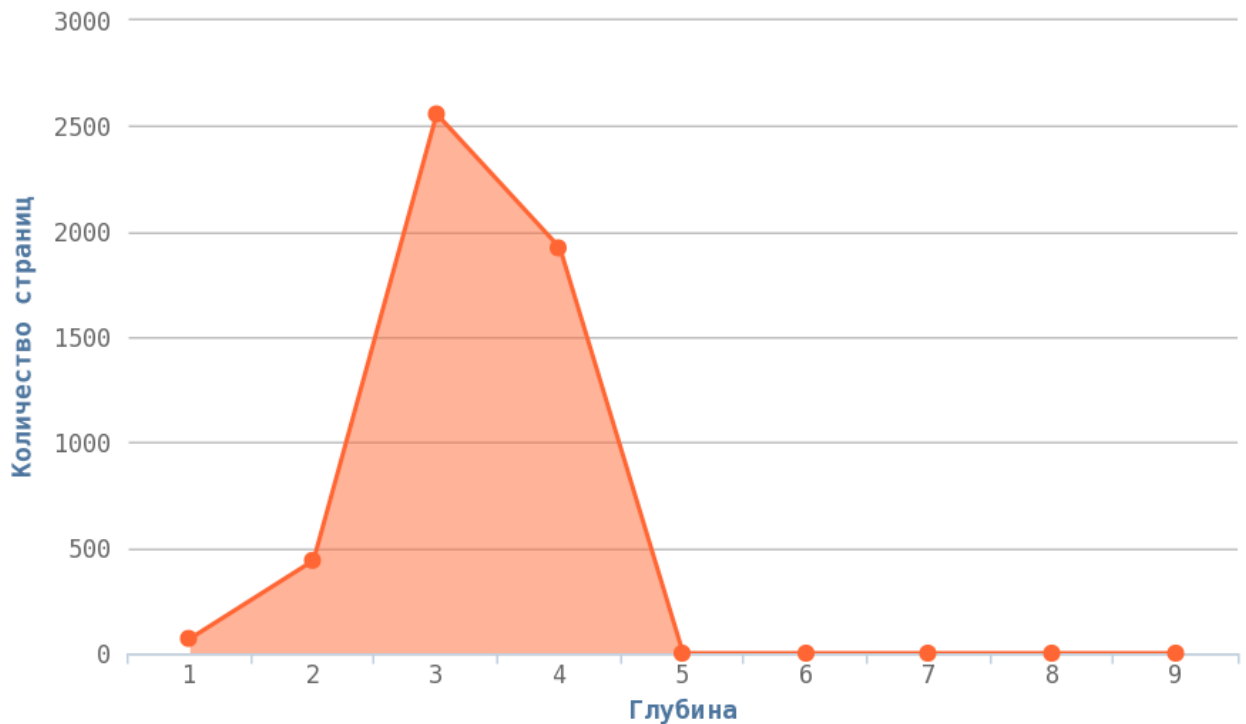

Глубины страниц

❗ Максимальная глубина равна 4. Следует преобразовать структуру сайта, чтобы максимальный уровень глубины на сайте был не более 3.

Страницы на уровне глубины более 3 кликов:

Приложение: [Список страниц](#)

💡 Уровень глубины страниц сильно влияет на поведенческие факторы пользователей. Оптимальный максимальный уровень вложенности от главной страницы — 3 клика. Это означает, что с главной страницы пользователь может переместиться на любую страницу вашего сайта, сделав всего 3 перехода.

Внутренние ссылки

---

i Ссылка — запись в документе, указывающая на другую его часть или на другой документ. Ссылки нужны для связи страниц друг с другом, а также для передачи характеристик от одних страниц другим.