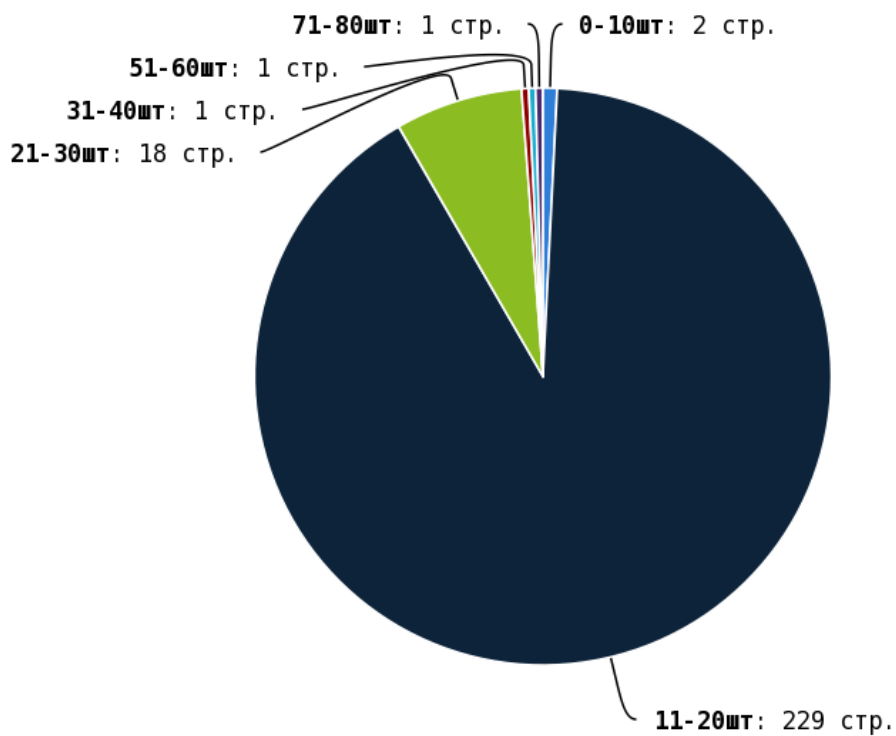

Локальные исходящие ссылки

Число внутренних ссылок с nofollow составляет — 0.

Число внешних ссылок с nofollow составляет — 0.