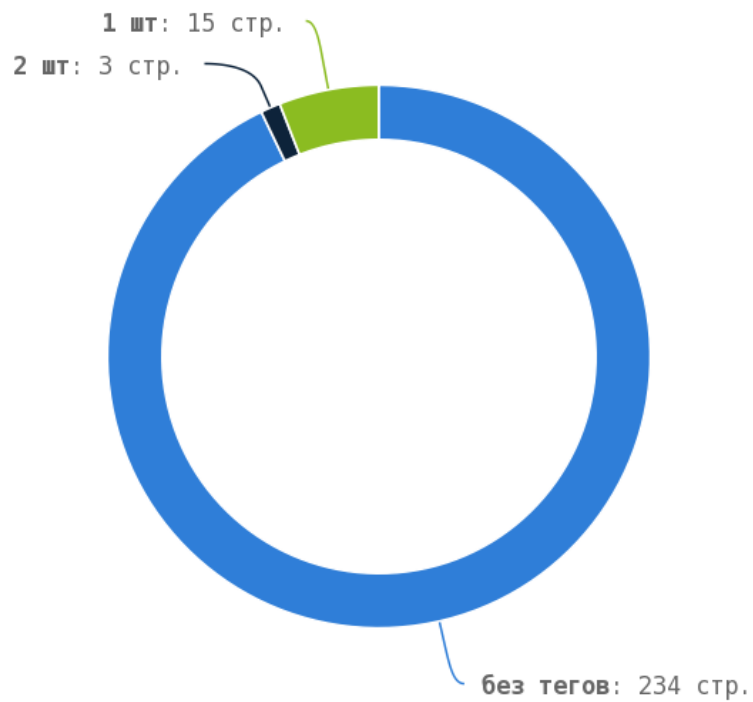

Распределение тегов <Em> по страницам сайта