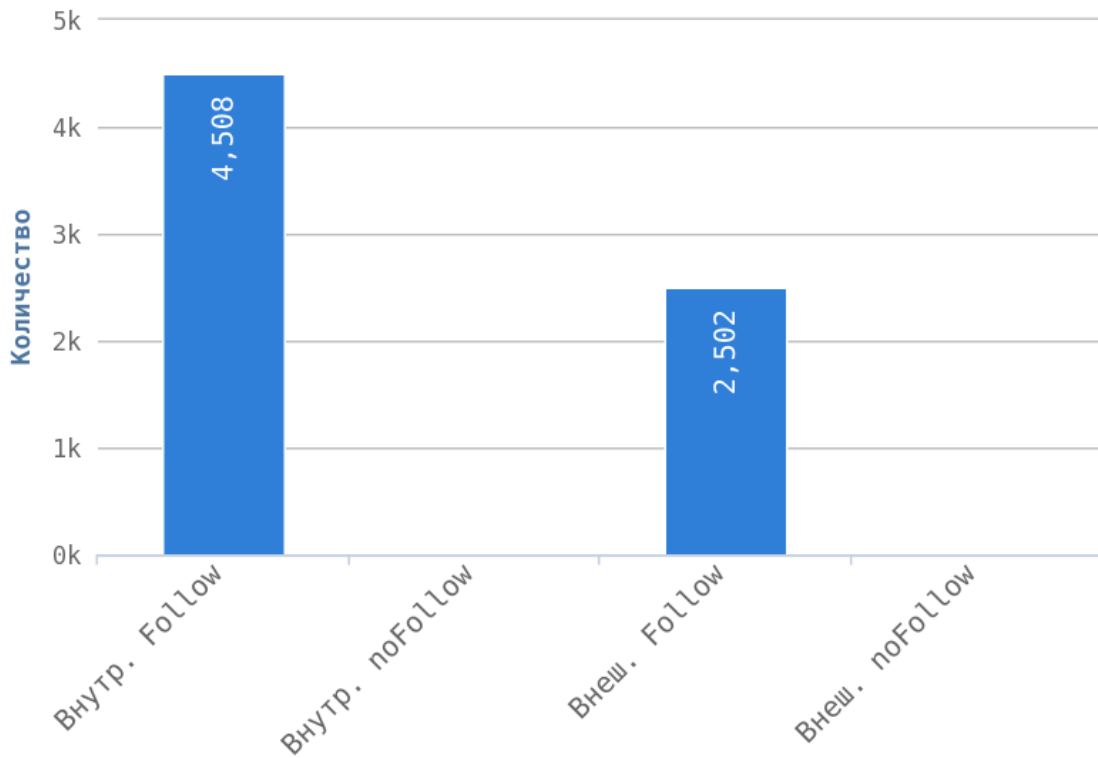

Типы ссылок на сайте

Ссылки на вашем сайте могут содержать тег «rel=» с помощью которого вы можете закрывать ссылки от индексации поисковыми роботами.

Follow — открытые для индексации ссылки. Робот может без препятствий перемещаться по ним и индексировать.

NoFollow — закрытые для индексации ссылки, сообщающие роботу, что их не нужно учитывать, однако для пользователей ссылки останутся рабочими.