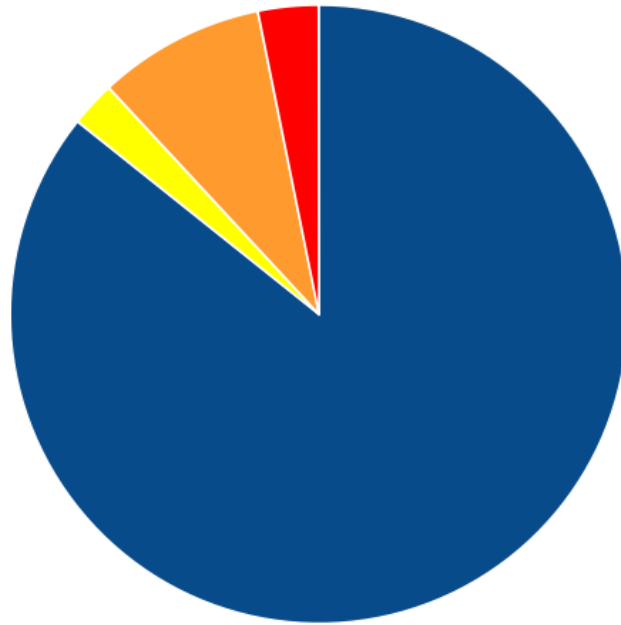

размывает ссылочный вес на определённую запись, которую, оптимизируя, вы пытались продвинуть в топ, как целевую страницу.

Дубликаты контента на сайте

■ Уникальные ■ Очень похожие ■ Дубликаты ■ Не канонические

🚩 Дубликатов страниц - 28.

💡 Проверьте страницы с дубликатами контента:

Приложение: [Таблица дубликатов](#)