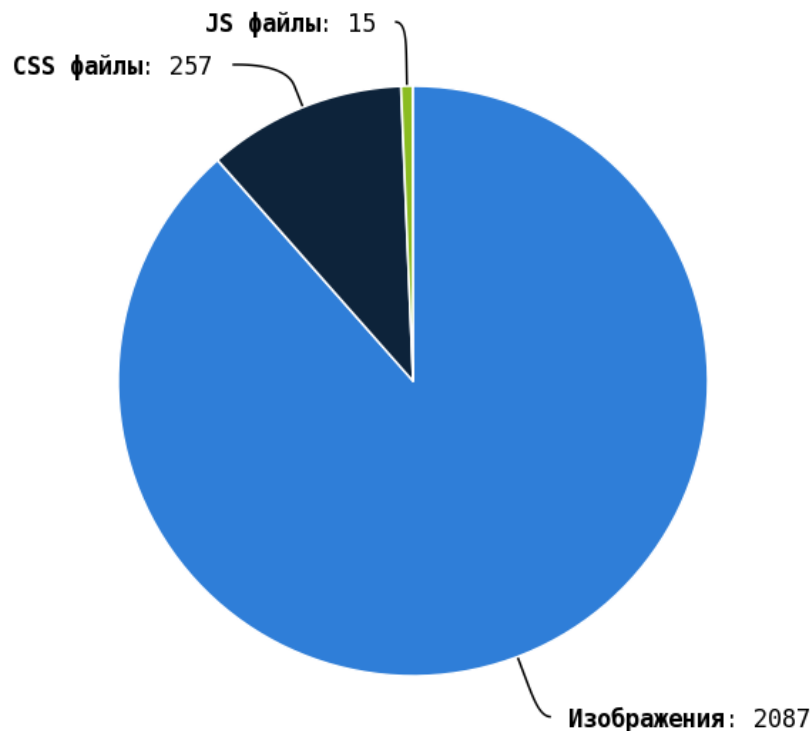

Ресурсы сайта

i Всего ресурсов найдено на сайте: 2359.

█ ошибок изображений (img src): 0.

█ ошибок CSS файлов (link href): 18.

💡 Проверьте ссылки на следующие CSS файлы:

Приложение: [Список ошибок](#)

█ ошибок Javascript файлов (script src): 0.

█ ошибок исходящих внешних ссылок: 69.

💡 Проверьте ссылки на следующие исходящие внешние ссылки:

Приложение: [Список ошибок](#)

💡 Данные ресурсы могут серьёзно повлиять на выдачу вашего сайта в поисковых системах. Некорректная загрузка изображения или шрифта может дать сигнал поисковому роботу, что сайт недостаточно качественно разработан и не заслуживает места на первых страницах выдачи.

Отчёт по анализу контента

---

i Наличие дублей контента является **грубой ошибкой** оптимизации. За содержание вашего интернет-представительства вы несёте полную ответственность. Кроме того, дублирование