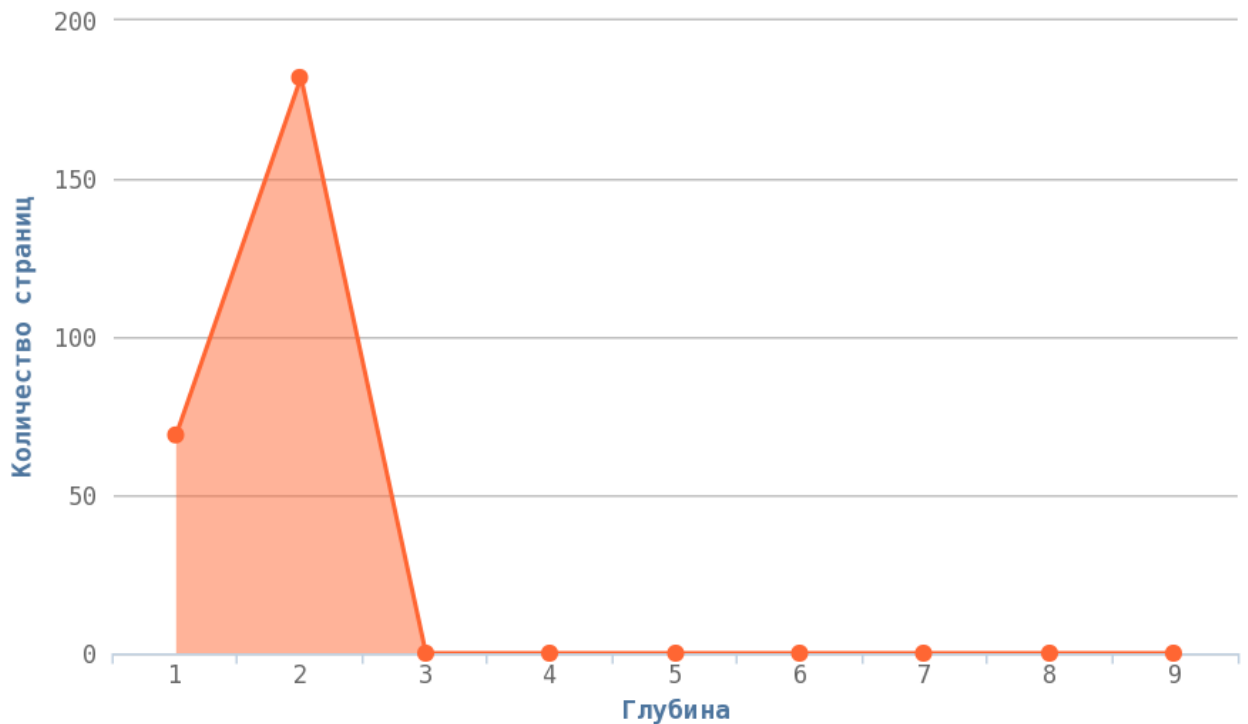

Глубины страниц

Максимальная глубина равна 2.

Уровень глубины страниц сильно влияет на поведенческие факторы пользователей. Оптимальный максимальный уровень вложенности от главной страницы — 3 клика. Это означает, что с главной страницы пользователь может переместиться на любую страницу вашего сайта, сделав всего 3 перехода.

Внутренние ссылки

Ссылка — запись в документе, указывающая на другую его часть или на другой документ. Ссылки нужны для связи страниц друг с другом, а также для передачи характеристик от одних страниц другим.