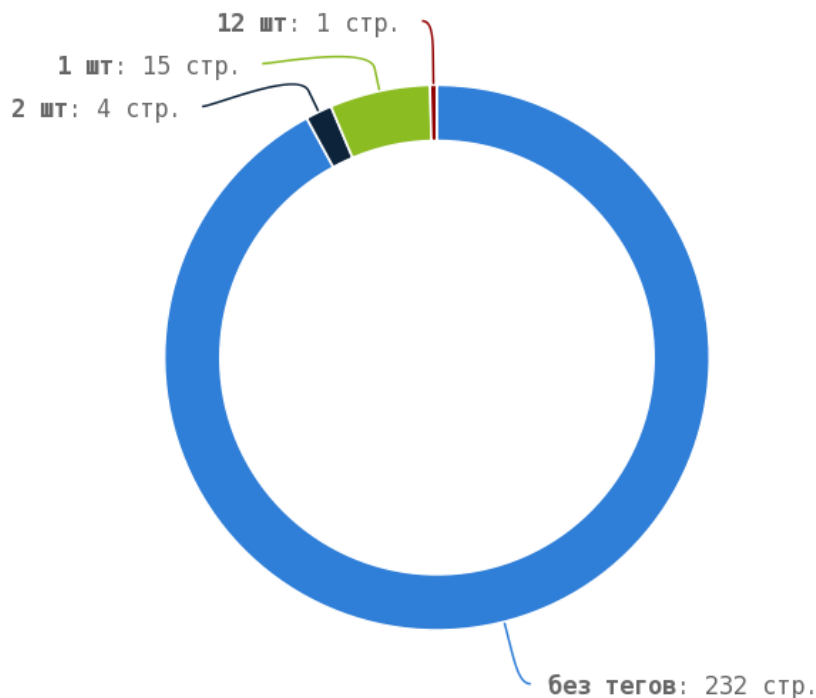

Распределение тегов <Strong> по страницам сайта

Число употреблений тега < b > превышено на страницах:

Приложение: [Список страниц](#)

Число употреблений тега < strong > превышено на страницах:

<http://tolyatti.mipochinim.ru/remont_iphone_4s> (12)

Теги < em > и < i >

Теги < em > и < i > предназначены для выделения текста курсивом. Их используют для акцентирования внимания или смыслового выделения части текста на странице. Стандарт W3C рекомендует использовать тег < em > вместо тега < i >, однако, это всего лишь рекомендация. Google воспринимает оба тега одинаково и придаёт им один и тот же вес.

Не нужно беспокоиться о том, что страница была неграмотно сверстана только из-за того, если на ней использовался не тот тег. Внутри тегов < em > и < i > следует помещать ключевые фразы, но не злоупотреблять этим. Страница, на которой данные теги встречаются десятки раз, должна быть перепроверена. Если необходимо просто выделить курсивом ту или иную фразу, следует пользоваться CSS-стилем `font-style:italic`.

Не рекомендуется комбинировать оба этих тега в рамках одной фразы и создавать вложенные конструкции.