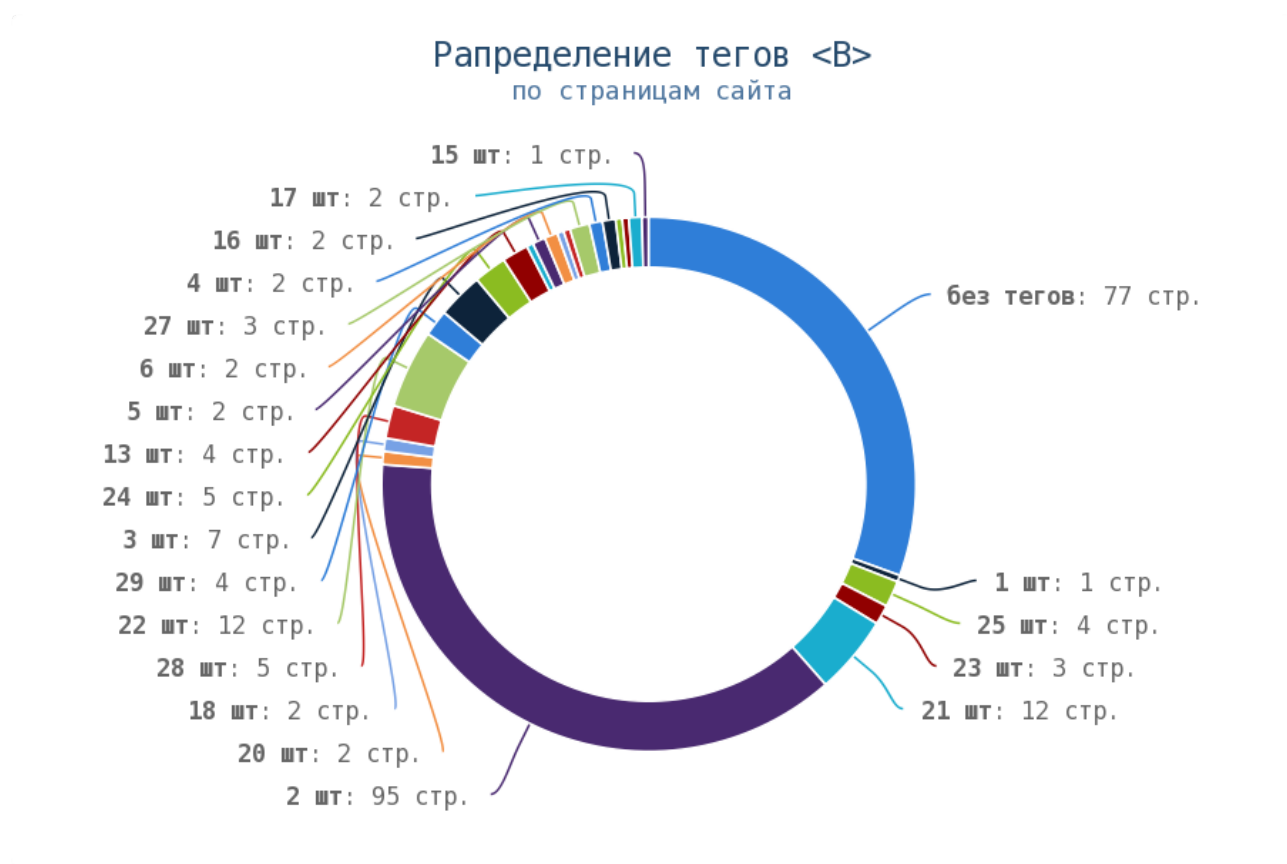

Теги < strong > и < b >

i Теги < strong > и < b > предназначены для выделения текста жирным шрифтом. Их используют для акцентирования внимания или смыслового выделения части текста на странице. Стандарт W3C рекомендует использовать тег < strong > вместо тега < b >, однако это всего лишь рекомендация. Google воспринимает оба тега одинаково и придаёт им один и тот же вес.

Не нужно беспокоиться о том, что страница была неграмотно свёрстана только из-за того, что на ней использовался не тот тег. Внутри тегов < strong > и < bold > следует помещать ключевые фразы, но не злоупотреблять этим. Страница, на которой данные теги встречаются десятки раз, должна быть перепроверена. Если необходимо просто выделить жирным шрифтом ту или иную фразу, следует пользоваться CSS-стилем font-weight:bold.

Не рекомендуется комбинировать оба этих тега в рамках одной фразы и создавать вложенные конструкции.