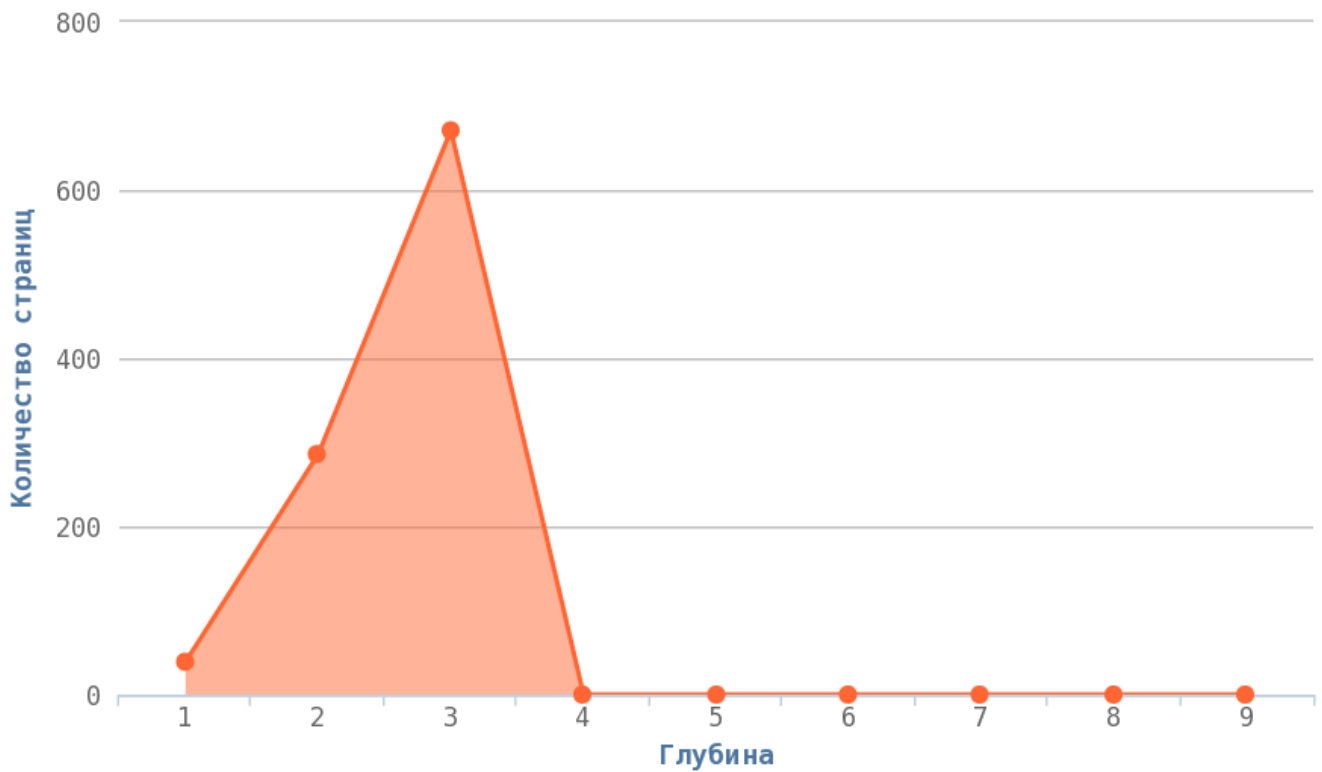

Глубины страниц

Максимальная глубина равна 3.

Уровень глубины страниц сильно влияет на поведенческие факторы пользователей. Оптимальный максимальный уровень вложенности от главной страницы — 3 клика. Это означает, что с главной страницы пользователь может переместиться на любую страницу вашего сайта, сделав всего 3 перехода.

Внутренние ссылки

Ссылка — запись в документе, указывающая на другую его часть или на другой документ. Ссылки нужны для связи страниц друг с другом, а также для передачи характеристик от одних страниц другим.