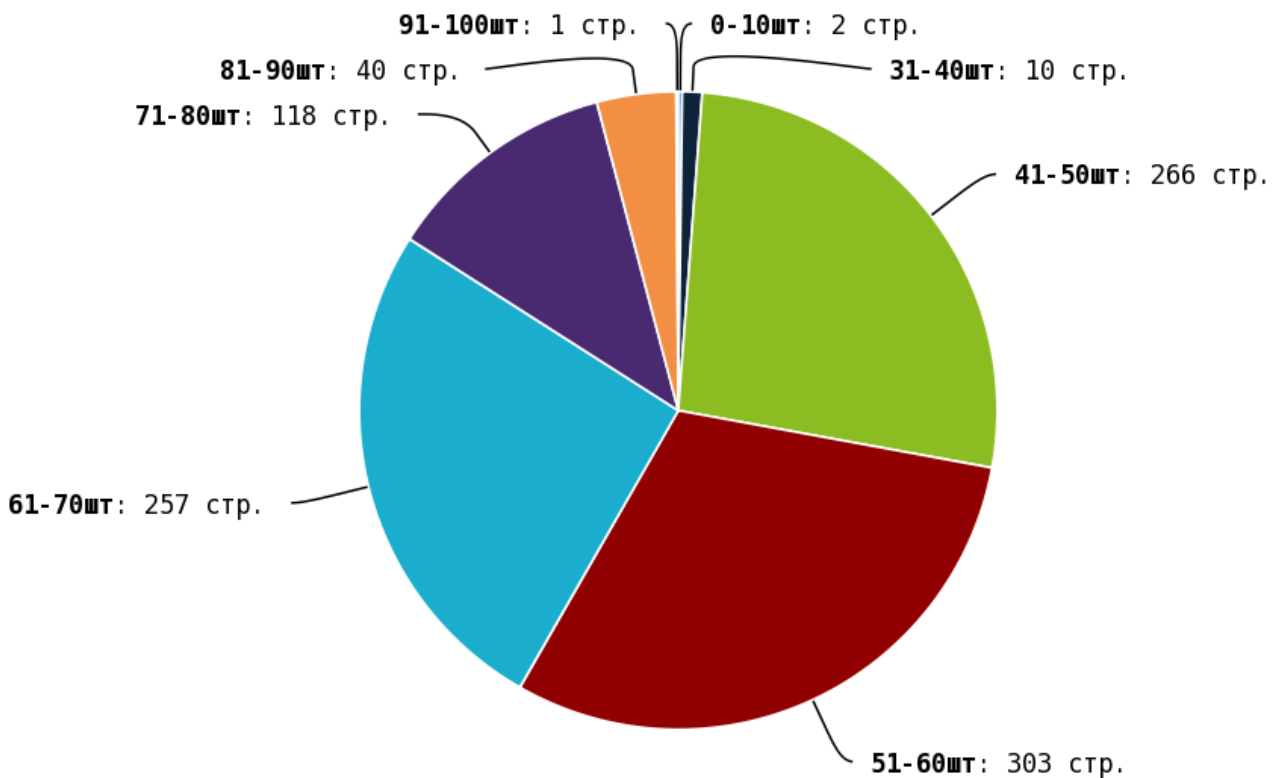

NoFollow — закрытые для индексации ссылки, сообщающие роботу, что их не нужно учитывать, однако для пользователей ссылки останутся рабочими.

Локальные входящие ссылки

Локальные исходящие ссылки

Число внутренних ссылок с nofollow составляет — 0.