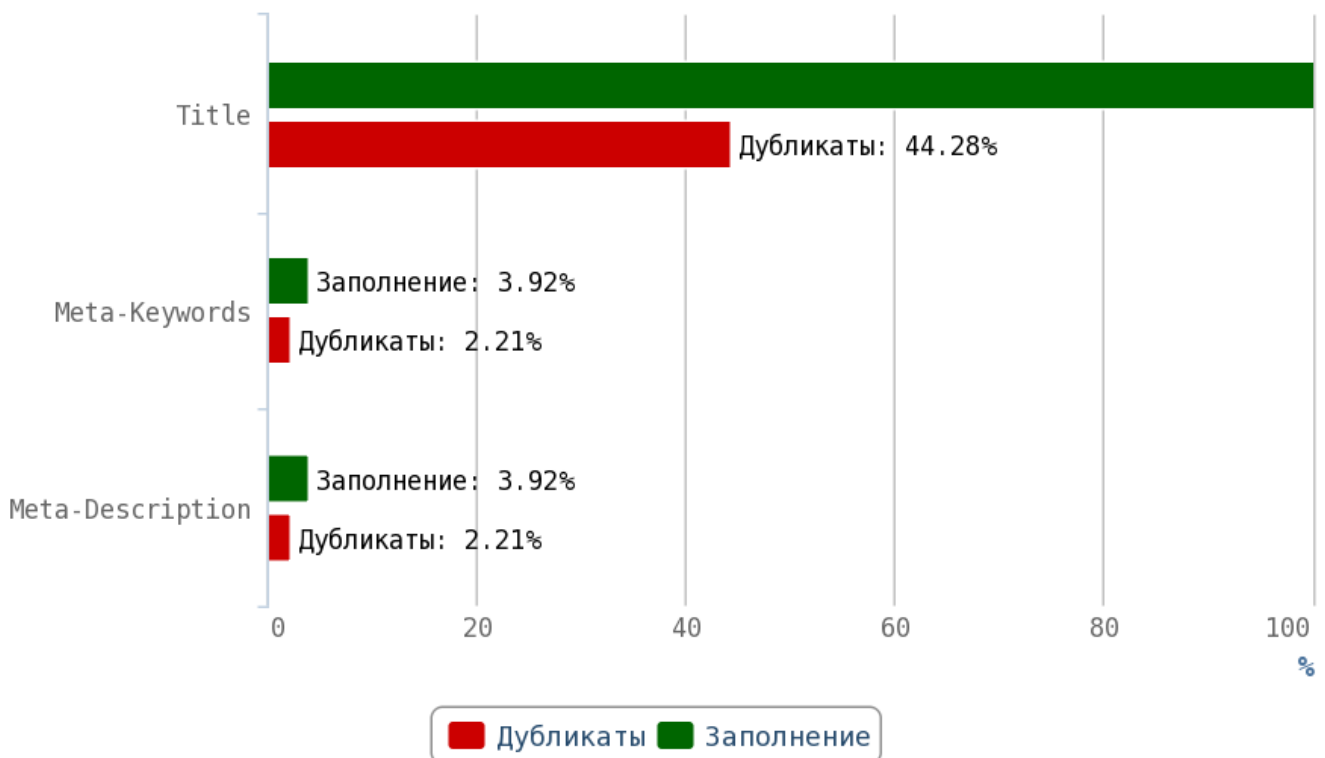

Число грамматических ошибок 23568.

Приложение: [Таблица грамматических ошибок](#)

Актуальный и уникальный контент — двигатель вашего сайта. Чем качественнее и интереснее контент, тем чаще пользователи будут возвращаться на страницы вашего сайта, а поисковая система в свою очередь, вознаградит вас высокими позициями в поиске.

Не размещайте дублированные или неуникальные статьи. Особенно внимательно следите за орфографическими ошибками — они влияют на выдачу вашего сайта.

Отчёт по анализу тегов

Теги Title и мета-теги

Title (тайтл) — самый важный тег для внутренней оптимизации html-кода страниц. Поисковые системы придают очень большое значение тексту, заключённому в title.

Мета-тег **Description** предназначен для создания краткого описания страницы, которое выводится в качестве аннотации к ссылке на страницу в поисковой выдаче.

Мета-тег **Keywords** используется для указания ключевых слов оптимизируемой страницы.

Заполнение и дубликаты тегов
Title, Meta-Keywords, Meta-Description