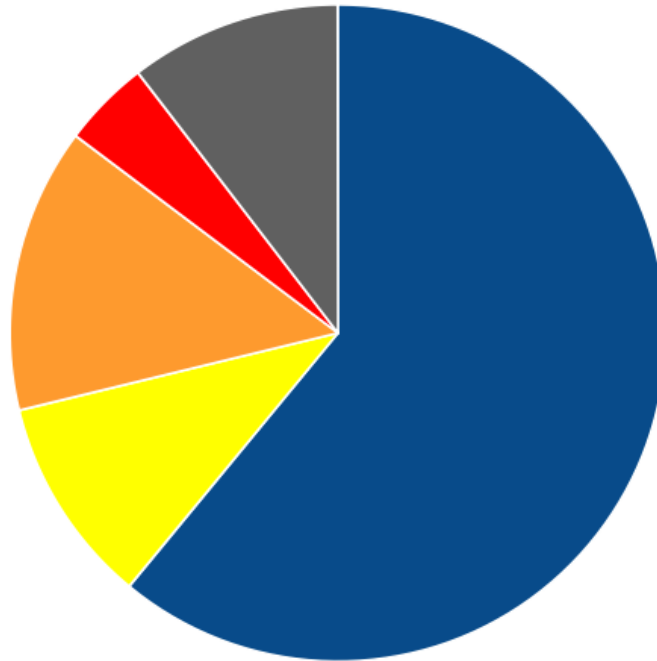

Отчёт по анализу контента

i Наличие дублей контента является **грубой ошибкой** оптимизации. За содержание вашего интернет-представительства вы несёте полную ответственность. Кроме того, дублирование размывает ссылочный вес на определённую запись, которую, оптимизируя, вы пытались продвинуть в топ, как целевую страницу.

Дубликаты контента на сайте

■ Уникальные ■ Похожие ■ Очень похожие ■ Дубликаты ■ Не канонические

🚩 Дубликатов страниц - 285.

💡 Проверьте страницы с дубликатами контента:

Приложение: [Таблица дубликатов](#)