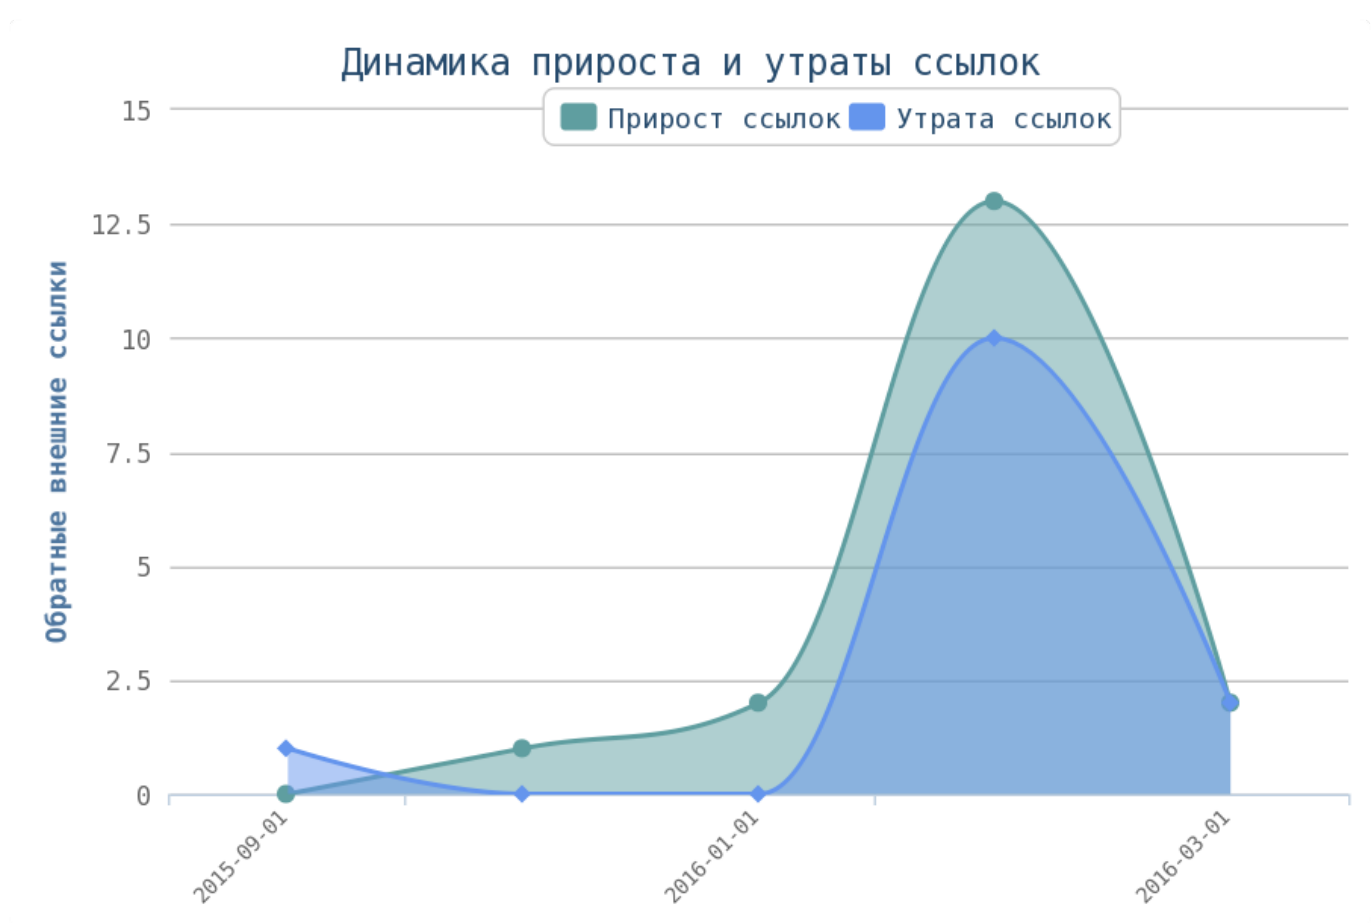

Число употреблений тега < em > на страницах сайта — в норме.

Число употреблений тега < i > превышено на страницах:

Приложение: [Список страниц](#)

Грамотное использования представленных выше тегов поможет вам обратить внимание поисковой системы на наиболее важные части вашего сайта.

Используйте мета-теги – они помогут поисковому роботу определить тематику страницы, наиболее употребляемые слова, которые могут искать пользователи. Так же они отображают информацию при выдаче вашего сайта в поисковой системе.

Используйте теги в тексте – покажите поисковому роботу где началась статья, где в ней наиболее важная информация, разделите статью на абзацы.

Отчёт по обратным ссылкам

Динамика прироста и утраты ссылок (по данным majesticseo.com)

Характеристики:

- Число обратных ссылок: 18;
- Число ссылающихся доменов: 6;
- Число исходящих ссылок: 2005;