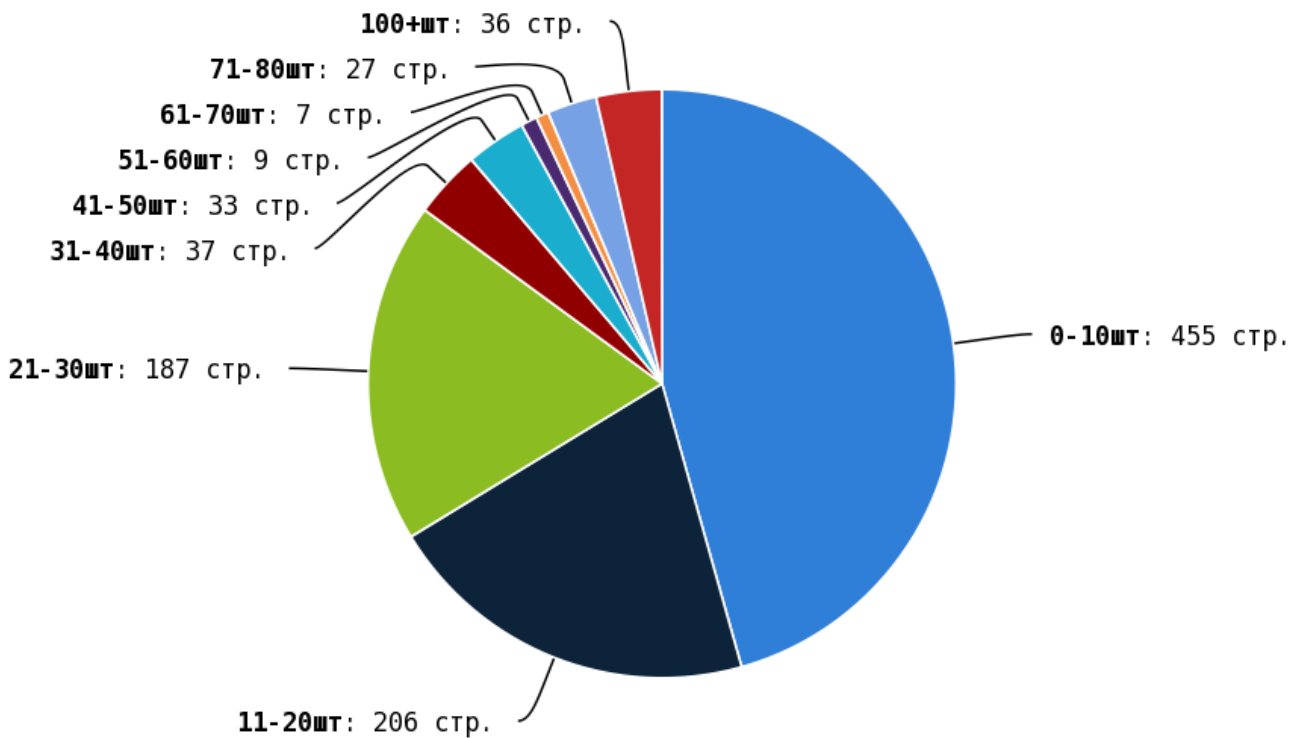

NoFollow — закрытые для индексации ссылки, сообщающие роботу, что их не нужно учитывать, однако для пользователей ссылки останутся рабочими.

Локальные входящие ссылки

Локальные исходящие ссылки

Число внутренних ссылок с nofollow составляет — 0.