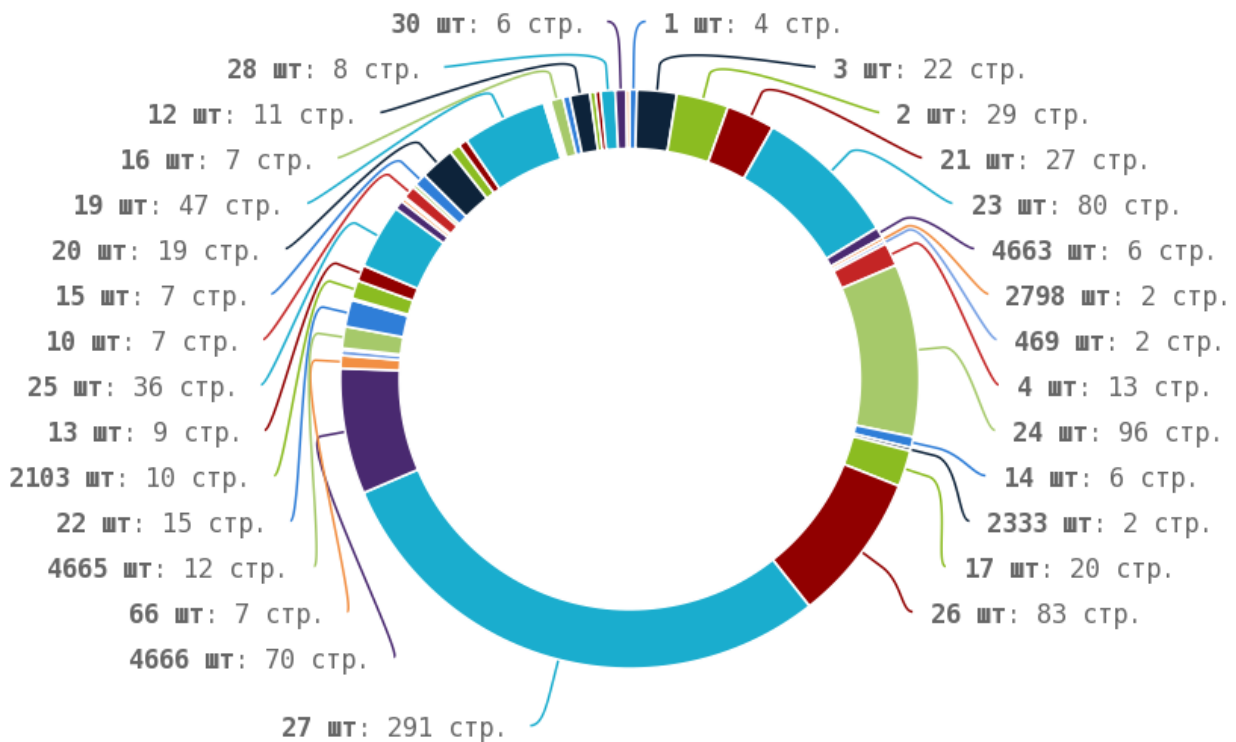

Распределение тегов <I> по страницам сайта