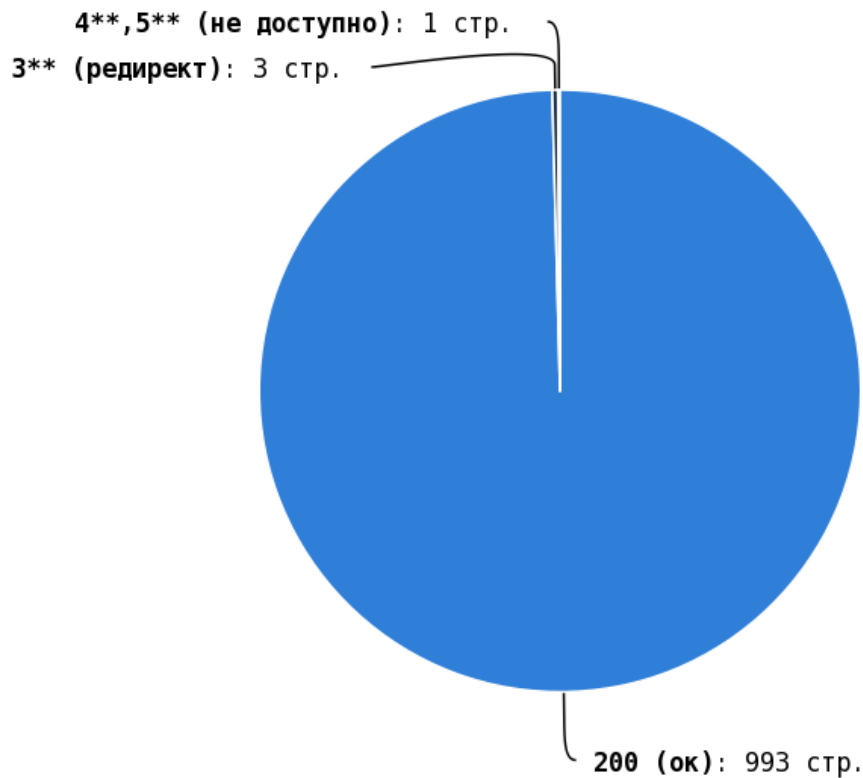

Коды ответа сервера

Коды ответа сайта

- Код ответа 200 — 993 стр.
- Число кодов 3** = 3 проверьте страницы:
  Приложение: [Список страниц](#)
- Сервер ответил на все запросы.
- Число кодов ответа 4** = 1 проверьте страницы:
  <http://www.mk-elit.ru/novosti/>
- Кодов ответа 5** не обнаружено.

Глубины страниц

---

i Уровни глубины показывают количество кликов, начиная с главной страницы (нулевая глубина) до той или иной страницы сайта. Лёгкость обнаружения информации находится в принципиальной зависимости от глубины сайта. Малая глубина может привести к переизбытку информации для пользователя на одной с странице и тем самым понизит её рейтинг в глазах пользователя.