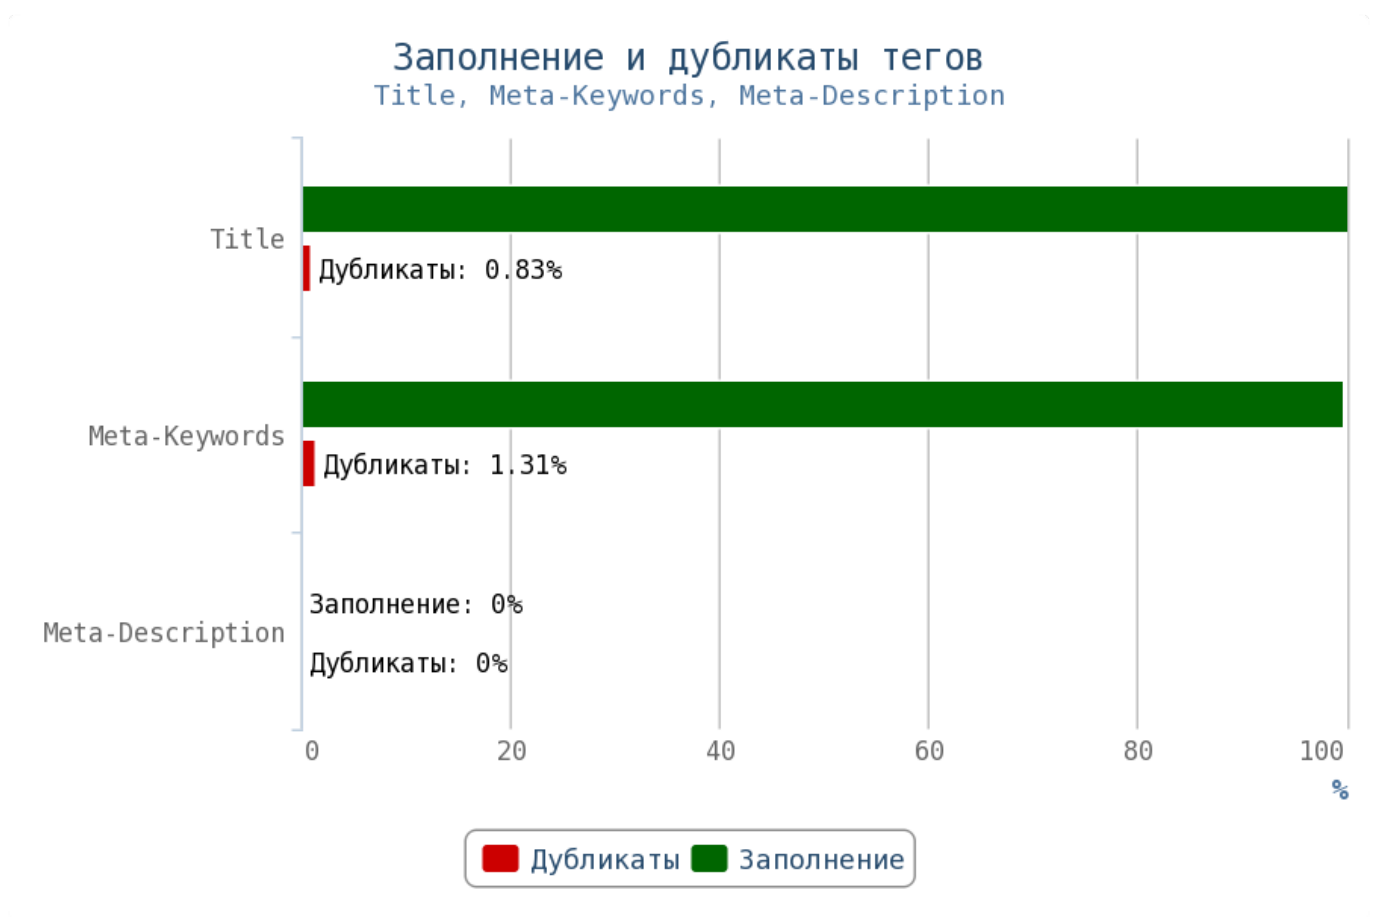

очередь, вознаградит вас высокими позициями в поиске.

Не размещайте дублированные или неуникальные статьи.

Особенно внимательно следите за орфографическими ошибками — они влияют на выдачу вашего сайта.

Отчёт по анализу тегов

Теги Title и мета-теги

i **Title** (тайтл) — самый важный тег для внутренней оптимизации html-кода страниц. Поисковые системы придают очень большое значение тексту, заключённому в title.

Мета-тег **Description** предназначен для создания краткого описания страницы, которое выводится в качестве аннотации к ссылке на страницу в поисковой выдаче.

Мета-тег **Keywords** используется для указания ключевых слов оптимизируемой страницы.

Пустые теги

i Заполненные мета-теги положительно влияют на восприятие страницы поисковым роботом.

Число страниц с пустыми Title составляет — 0.