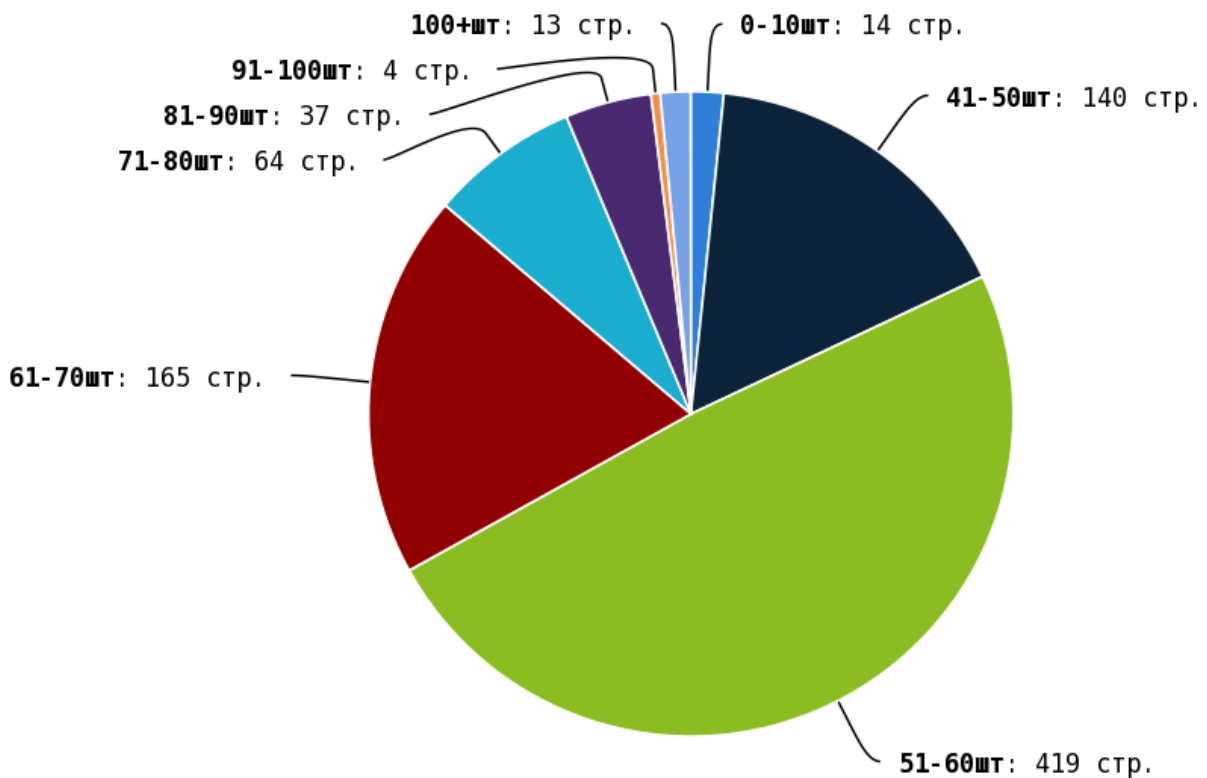

NoFollow — закрытые для индексации ссылки, сообщающие роботу, что их не нужно учитывать, однако для пользователей ссылки останутся рабочими.

Локальные входящие ссылки

Локальные исходящие ссылки

Число внутренних ссылок с nofollow составляет — 1.