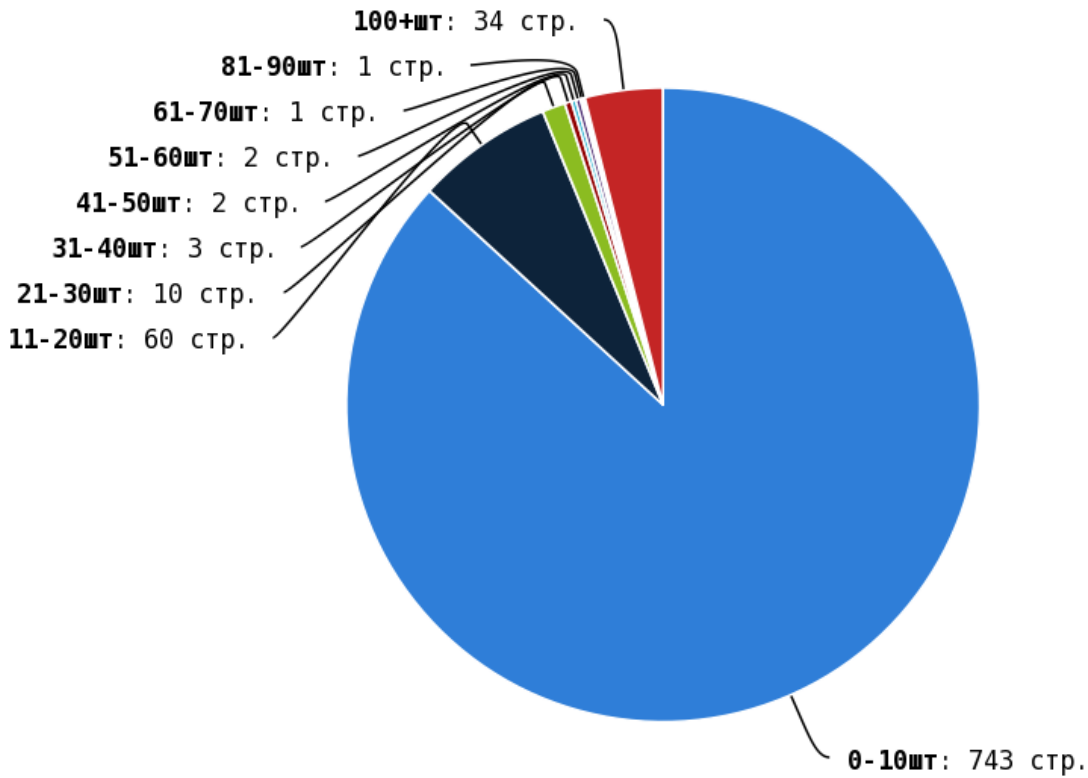

Локальные входящие ссылки