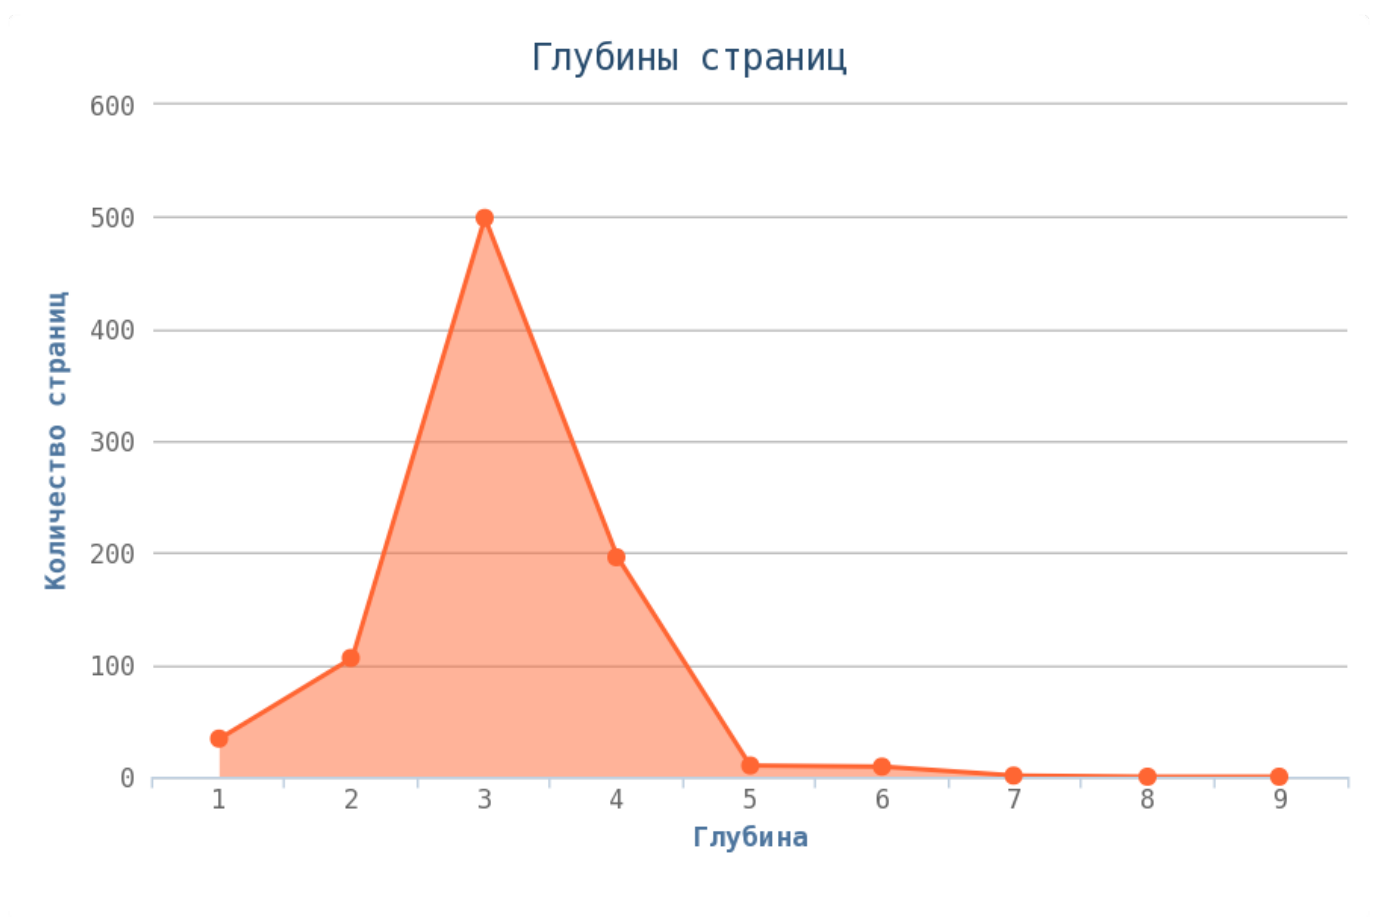

<http://abveit.com/vyzov-zamerschika/>
<http://abveit.com/otzyvy/>
<http://abveit.com/mebel-na-zakaz/podsvetka-dlya-mebeli/>
<http://abveit.com/novosti/spalni/garderobnaya-v-spalne—.html>
<http://abveit.com/katalog/prihozhie/>
<http://abveit.com/novosti/prochee/pokupaem-mebel—pervyie-shagi-ili-kak-vyibrat-mebel.html>

Кодов ответа 5** не обнаружено.

Глубины страниц

Уровни глубины показывают количество кликов, начиная с главной страницы (нулевая глубина) до той или иной страницы сайта. Лёгкость обнаружения информации находится в принципиальной зависимости от глубины сайта. Малая глубина может привести к переизбытку информации для пользователя на одной с странице и тем самым понизит её рейтинг в глазах пользователя.

Максимальная глубина равна 7. Следует преобразовать структуру сайта, чтобы максимальный уровень глубины на сайте был не более 3.

Страницы на уровне глубины более 3 кликов:

Приложение: [Список страниц](#)

Уровень глубины страниц сильно влияет на поведенческие факторы пользователей. Оптимальный максимальный уровень вложенности от главной страницы — 3 клика. Это означает, что с главной страницы