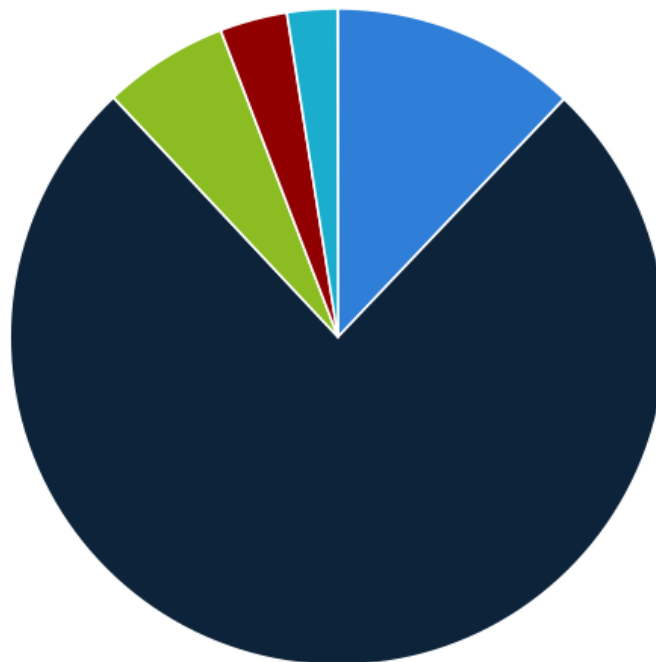

Количество контента на страницах

■ 2-3тыс. симв. ■ 3-4тыс. симв. ■ 4-5тыс. симв. ■ 5-6тыс. симв. ■ >6тыс. симв.

🚩 Обнаружены страницы с высоким объёмом контента (3000—5000 символов). Возможно, страницы перенасыщены текстом, который следует разделить на несколько страниц.

💡 Проверьте следующие страницы:

Приложение: [Список страниц](#)

🚩 Обнаружены страницы с запредельным объёмом контента (больше 5000 символов). Текст на страницах необходимо разделить на несколько страниц.

💡 Проверьте следующие страницы:

Приложение: [Список страниц](#)

Грамматические ошибки

Грамматические ошибки на страницах сайта могут объясняться либо недостаточной грамотностью автора текста, либо использованием специфических малоизвестных слов.

🚩 Число грамматических ошибок 4135.

Приложение: [Таблица грамматических ошибок](#)

💡 Актуальный и уникальный контент — двигатель вашего сайта. Чем качественнее и интереснее контент, тем чаще пользователи будут возвращаться на страницы вашего сайта, а поисковая система в свою