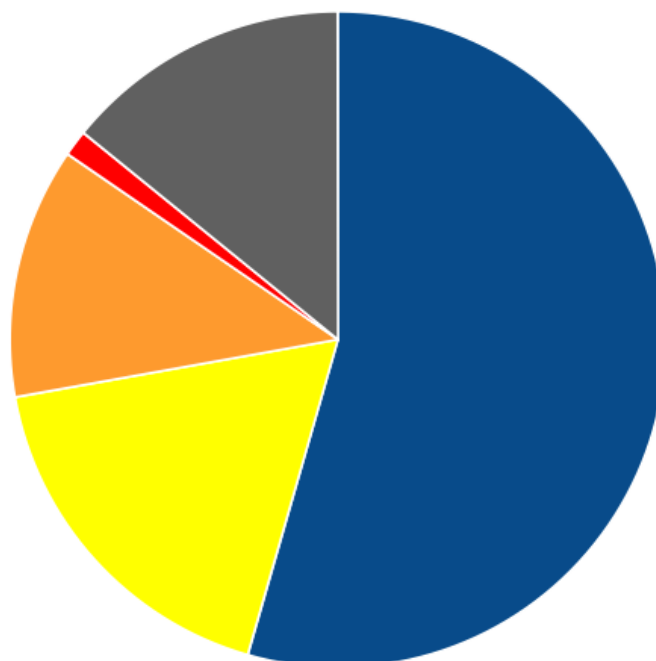

загрузка изображения или шрифта может дать сигнал поисковому роботу, что сайт недостаточно качественно разработан и не заслуживает места на первых страницах выдачи.

Отчёт по анализу контента

i Наличие дублей контента является **грубой ошибкой** оптимизации. За содержание вашего интернет-представительства вы несёте полную ответственность. Кроме того, дублирование размывает ссылочный вес на определённую запись, которую, оптимизируя, вы пытались продвинуть в топ, как целевую страницу.

Дубликаты контента на сайте

■ Уникальные ■ Похожие ■ Очень похожие ■ Дубликаты ■ Не канонические

🚩 Дубликатов страниц - 269.

💡 Проверьте страницы с дубликатами контента:

Приложение: [Таблица дубликатов](#)