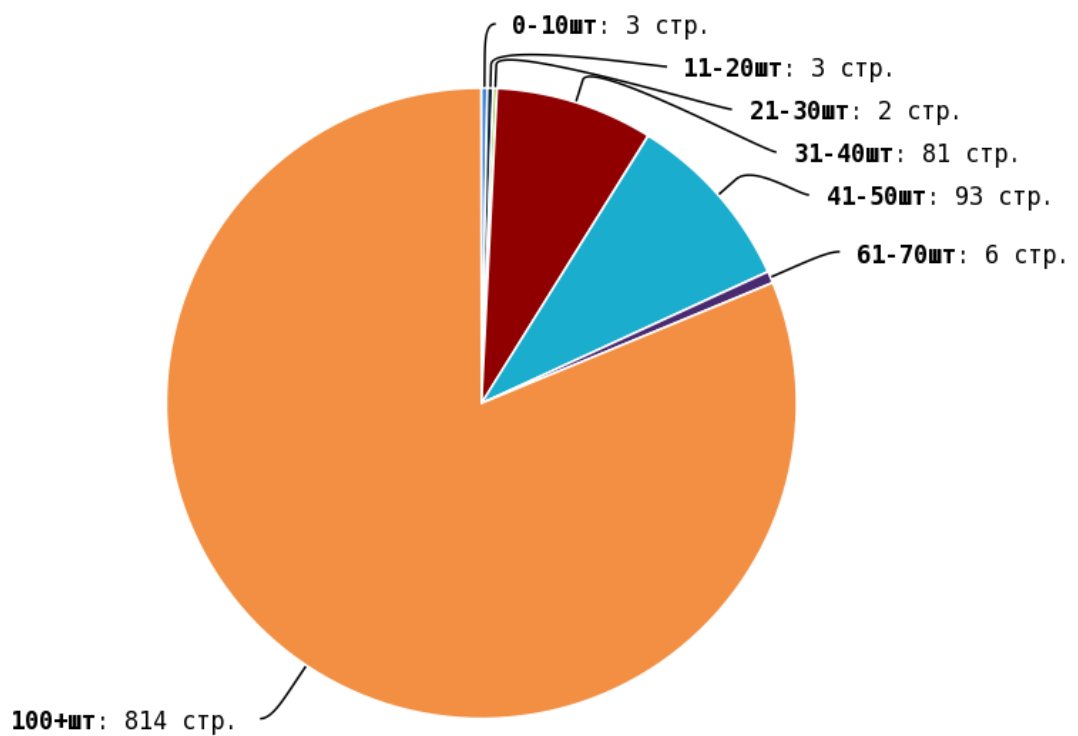

NoFollow — закрытые для индексации ссылки, сообщающие роботу, что их не нужно учитывать, однако для пользователей ссылки останутся рабочими.

Локальные входящие ссылки

Локальные исходящие ссылки

Число внутренних ссылок с nofollow составляет — 147.