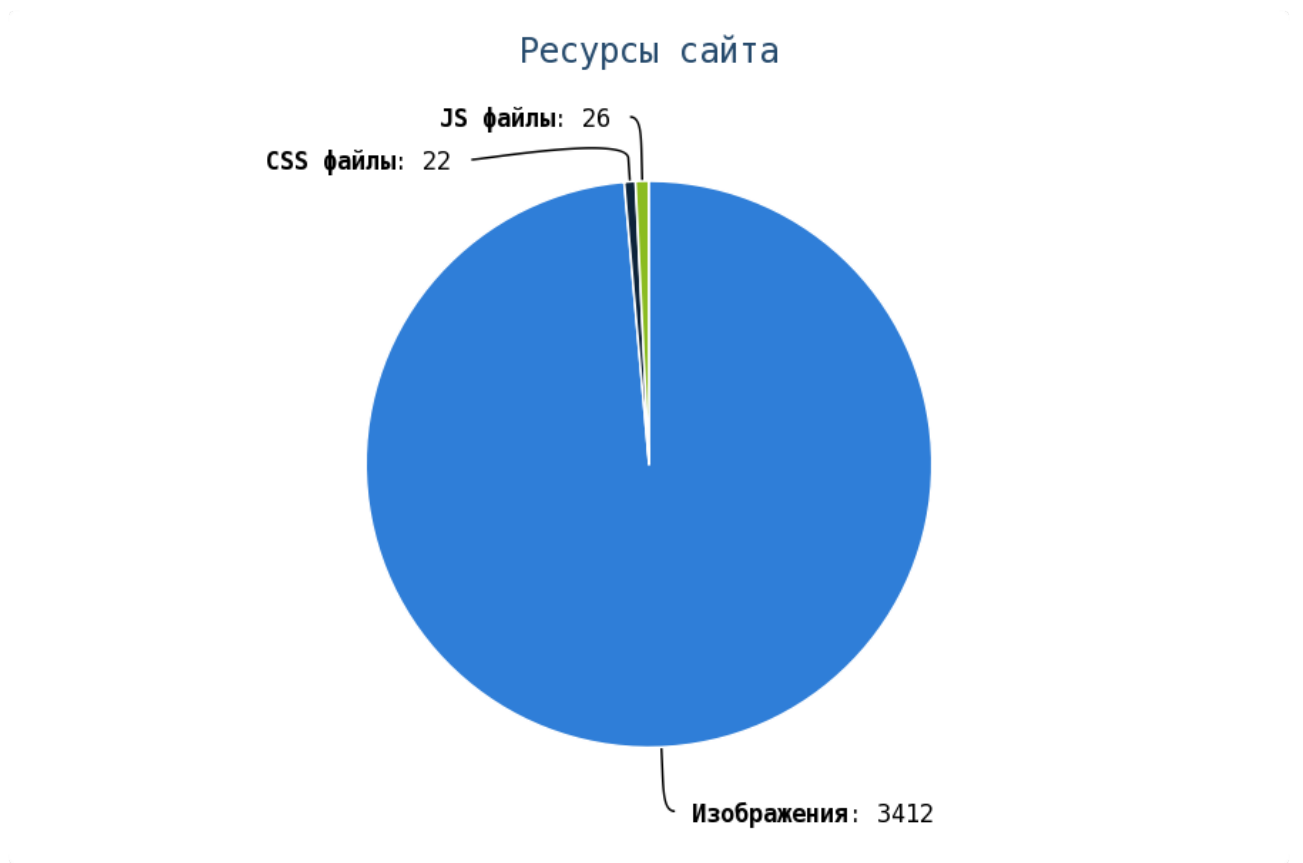

Отчёт по ресурсам

i Ресурсы на вашем сайте — это изображения, подключаемые CSS-стили, шрифты, JS-файлы и т. д. В отчёте также представлены внешние ссылки на сторонние ресурсы. Важно, чтобы все они корректно загружались и отображались, поскольку ресурсы участвуют в корректном формировании страниц.

i Всего ресурсов найдено на сайте: 3460.

❌ ошибок изображений (img src): 47.

💡 Проверьте ссылки на следующие изображения:

Приложение: [Список ошибок](#)

✅ ошибок CSS файлов (link href): 0.

✅ ошибок Javascript файлов (script src): 0.

❌ ошибок исходящих внешних ссылок: 15.

💡 Проверьте ссылки на следующие исходящие внешние ссылки:

Приложение: [Список ошибок](#)

💡 Данные ресурсы могут серьёзно повлиять на выдачу вашего сайта в поисковых системах. Некорректная загрузка изображения или шрифта может дать сигнал поисковому роботу, что сайт