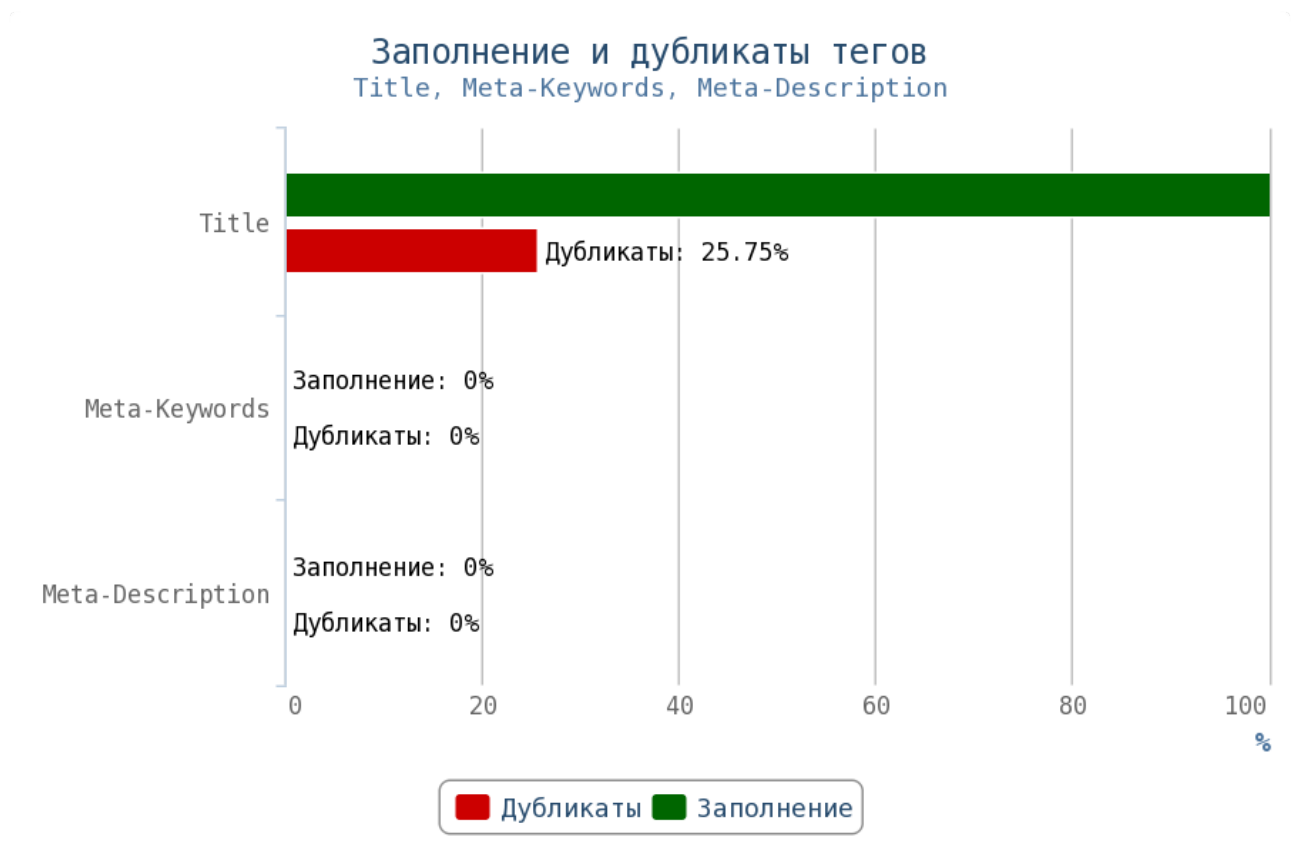

Число грамматических ошибок 16874.

Приложение: [Таблица грамматических ошибок](#)

Актуальный и уникальный контент — двигатель вашего сайта. Чем качественнее и интереснее контент, тем чаще пользователи будут возвращаться на страницы вашего сайта, а поисковая система в свою очередь, вознаградит вас высокими позициями в поиске.

Не размещайте дублированные или неуникальные статьи. Особенно внимательно следите за орфографическими ошибками — они влияют на выдачу вашего сайта.

Отчёт по анализу тегов

Теги Title и мета-теги

Title (тайтл) — самый важный тег для внутренней оптимизации html-кода страниц. Поисковые системы придают очень большое значение тексту, заключённому в title.

Мета-тег **Description** предназначен для создания краткого описания страницы, которое выводится в качестве аннотации к ссылке на страницу в поисковой выдаче.

Мета-тег **Keywords** используется для указания ключевых слов оптимизируемой страницы.