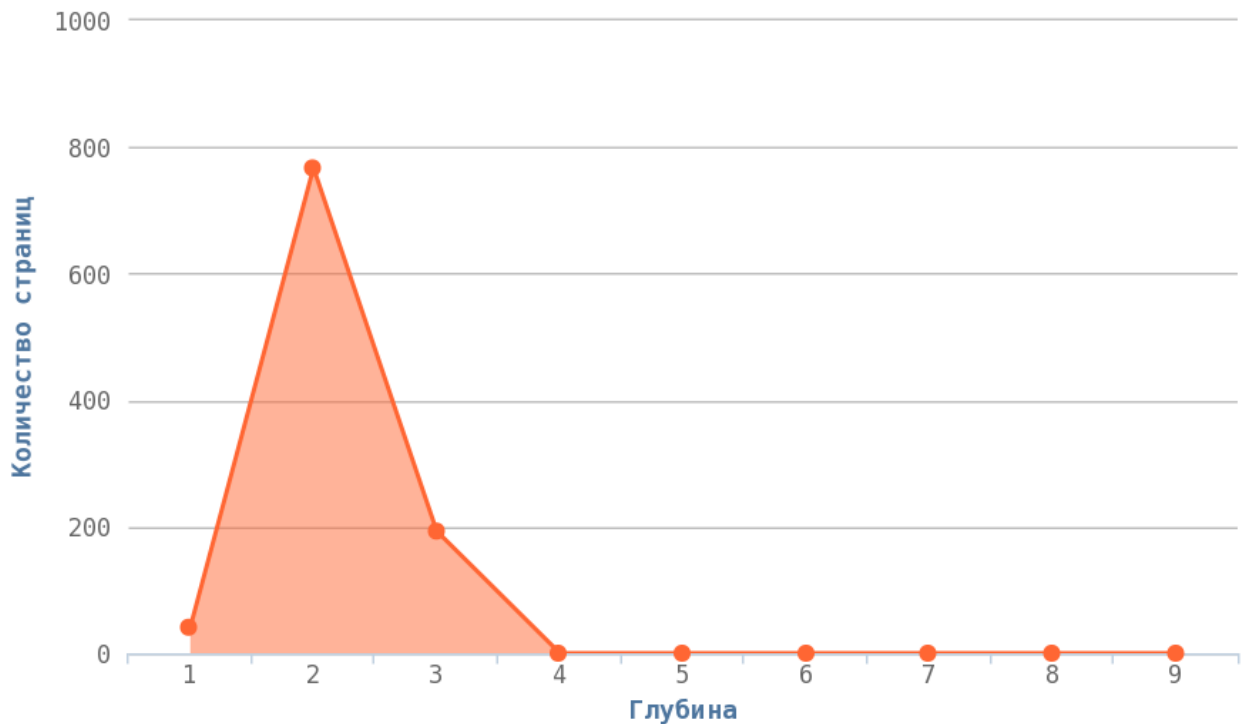

Глубины страниц

Максимальная глубина равна 3.

Уровень глубины страниц сильно влияет на поведенческие факторы пользователей. Оптимальный максимальный уровень вложенности от главной страницы — 3 клика. Это означает, что с главной страницы пользователь может переместиться на любую страницу вашего сайта, сделав всего 3 перехода.

Внутренние ссылки

Ссылка — запись в документе, указывающая на другую его часть или на другой документ. Ссылки нужны для связи страниц друг с другом, а также для передачи характеристик от одних страниц другим.