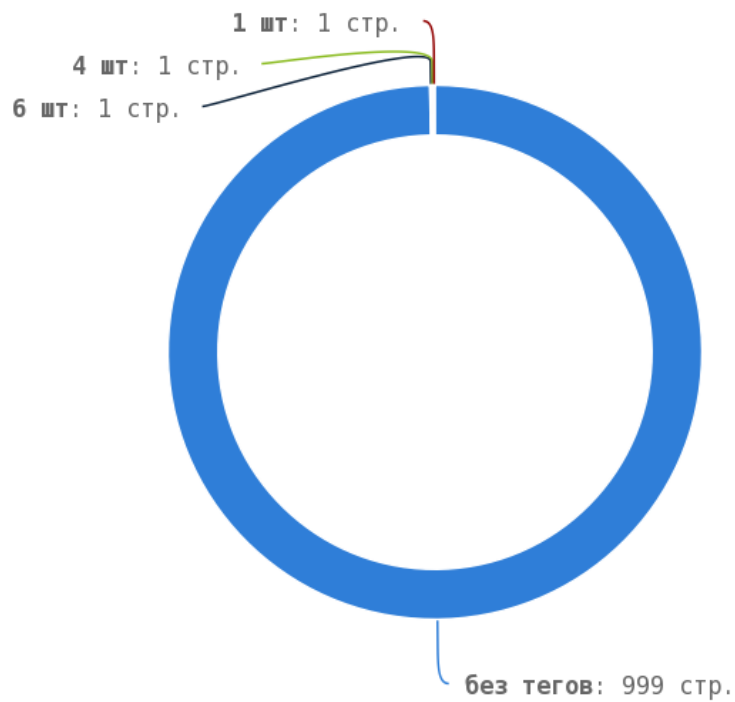

Распределение тегов <B> по страницам сайта