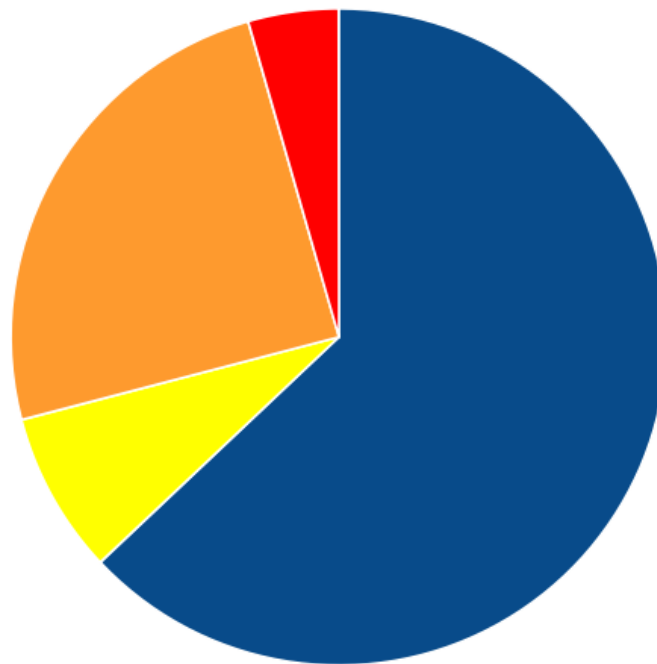

❗ ошибок исходящих внешних ссылок: 21.

💡 Проверьте ссылки на следующие исходящие внешние ссылки:

Приложение: [Список ошибок](#)

💡 Данные ресурсы могут серьёзно повлиять на выдачу вашего сайта в поисковых системах. Некорректная загрузка изображения или шрифта может дать сигнал поисковому роботу, что сайт недостаточно качественно разработан и не заслуживает места на первых страницах выдачи.

Отчёт по анализу контента

---

i Наличие дублей контента является **грубой ошибкой** оптимизации. За содержание вашего интернет-представительства вы несёте полную ответственность. Кроме того, дублирование размывает ссылочный вес на определённую запись, которую, оптимизируя, вы пытались продвинуть в топ, как целевую страницу.

Дубликаты контента на сайте

■ Уникальные ■ Похожие ■ Очень похожие ■ Дубликаты

❗ Дубликатов страниц - 274.

💡 Проверьте страницы с дубликатами контента:

Приложение: [Таблица дубликатов](#)