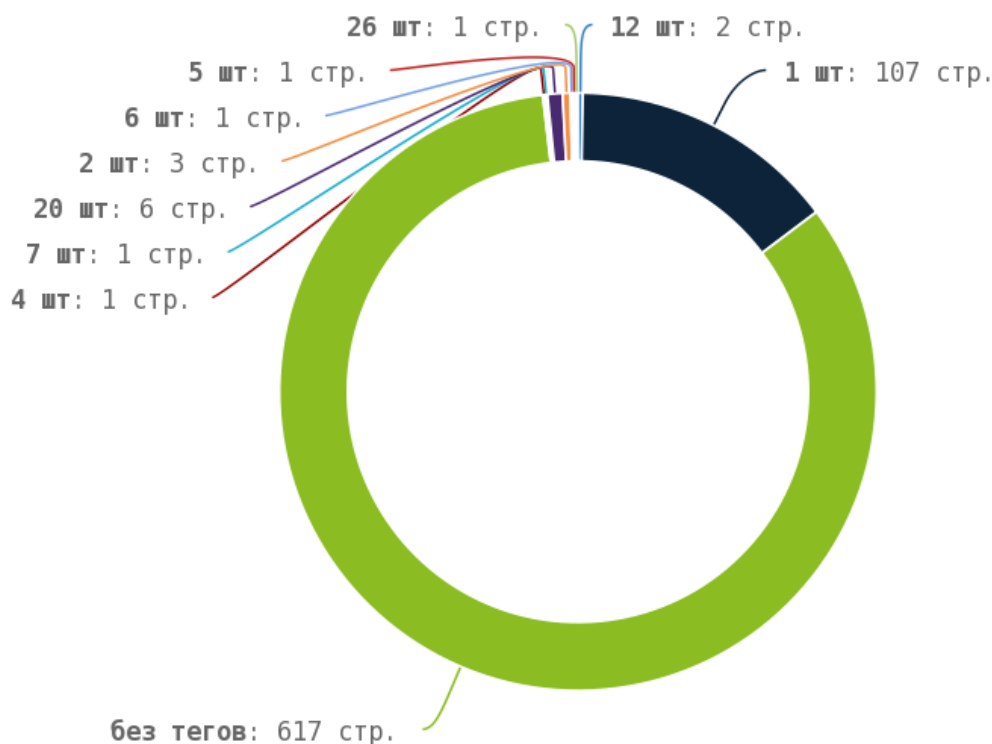

Распределение тегов <Strong> по страницам сайта

Число употреблений тега < b > превышено на страницах:

Приложение: [Список страниц](#)

Число употреблений тега < strong > превышено на страницах:

Приложение: [Список страниц](#)

Теги < em > и < i >

Теги < em > и < i > предназначены для выделения текста курсивом. Их используют для акцентирования внимания или смыслового выделения части текста на странице. Стандарт W3C рекомендует использовать тег < em > вместо тега < i >, однако, это всего лишь рекомендация. Google воспринимает оба тега одинаково и придаёт им один и тот же вес.

Не нужно беспокоиться о том, что страница была неграмотно свёрстана только из-за того, если на ней использовался не тот тег. Внутри тегов < em > и < i > следует помещать ключевые фразы, но не злоупотреблять этим. Страница, на которой данные теги встречаются десятки раз, должна быть перепроверена. Если необходимо просто выделить курсивом ту или иную фразу, следует пользоваться CSS-стилем `font-style:italic`.

Не рекомендуется комбинировать оба этих тега в рамках одной фразы и создавать вложенные конструкции.