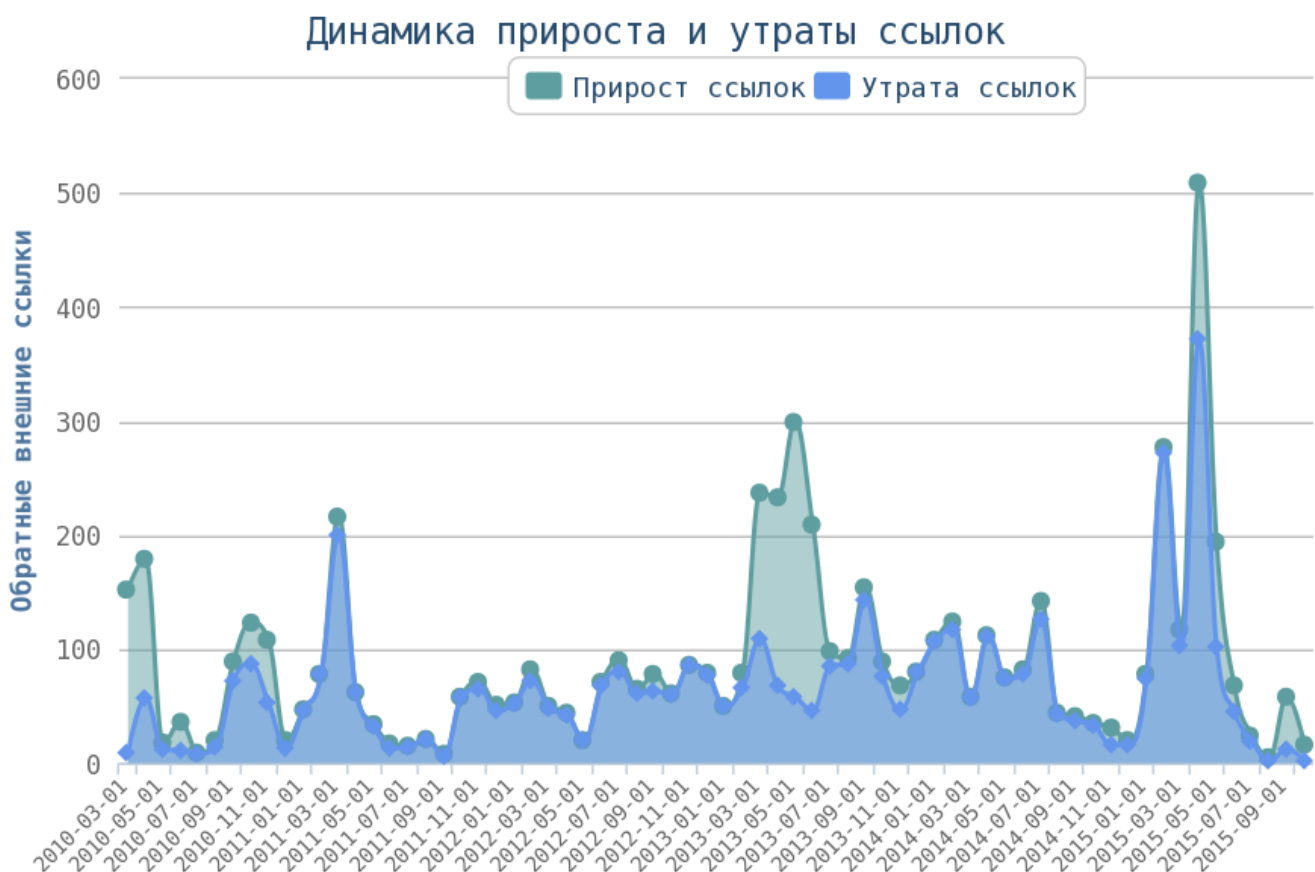

Число употреблений тега < em > на страницах сайта — в норме.

Число употреблений тега < i > на страницах сайта — в норме.

Грамотное использования представленных выше тегов поможет вам обратить внимание поисковой системы на наиболее важные части вашего сайта.

Используйте мета-теги – они помогут поисковому роботу определить тематику страницы, наиболее употребляемые слова, которые могут искать пользователи. Так же они отображают информацию при выдаче вашего сайта в поисковой системе.

Используйте теги в тексте – покажите поисковому роботу где началась статья, где в ней наиболее важная информация, разделите статью на абзацы.

Отчёт по обратным ссылкам

Динамика прироста и утраты ссылок (по данным majesticseo.com)

Характеристики:

- Число обратных ссылок: 6117;
- Число ссылающихся доменов: 1579;
- Число исходящих ссылок: 2984;
- Число исходящих доменов, на которые идут ссылки: 7.