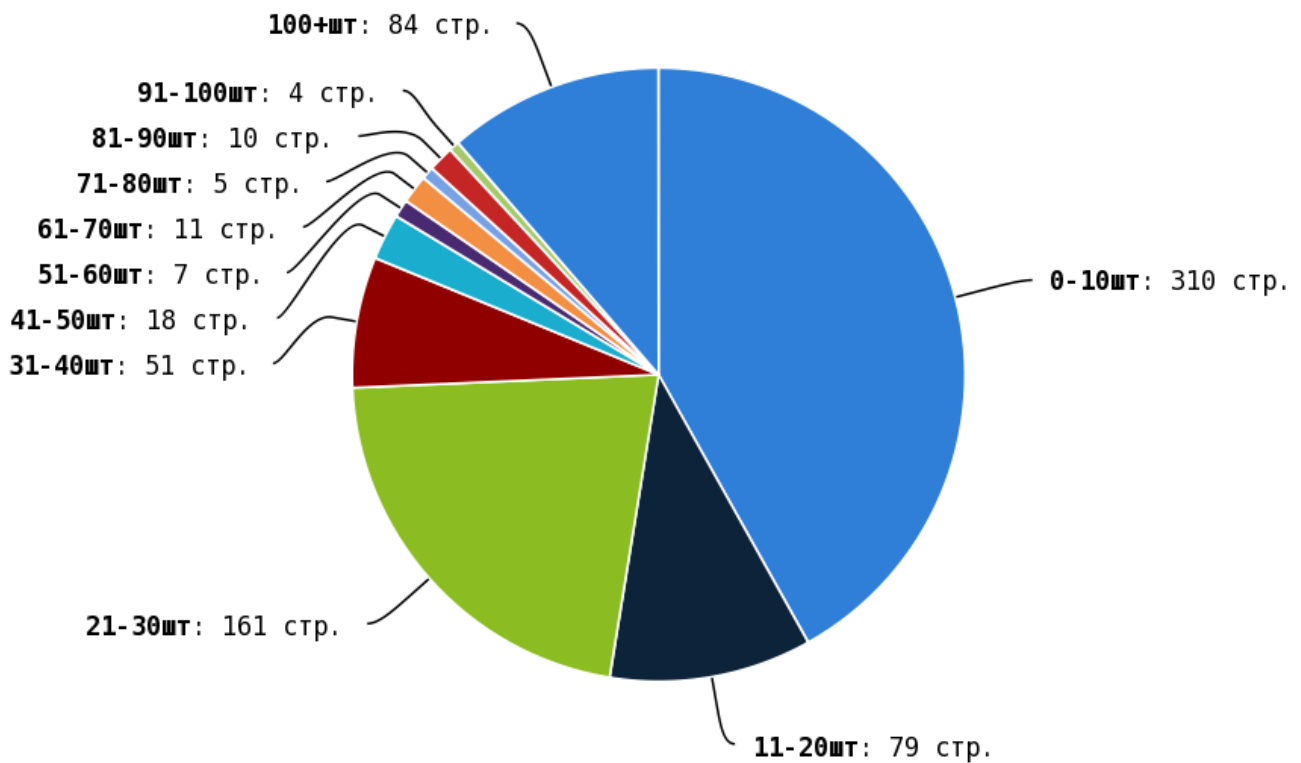

NoFollow — закрытые для индексации ссылки, сообщающие роботу, что их не нужно учитывать, однако для пользователей ссылки останутся рабочими.

Локальные входящие ссылки

Локальные исходящие ссылки

Число внутренних ссылок с nofollow составляет — 5.