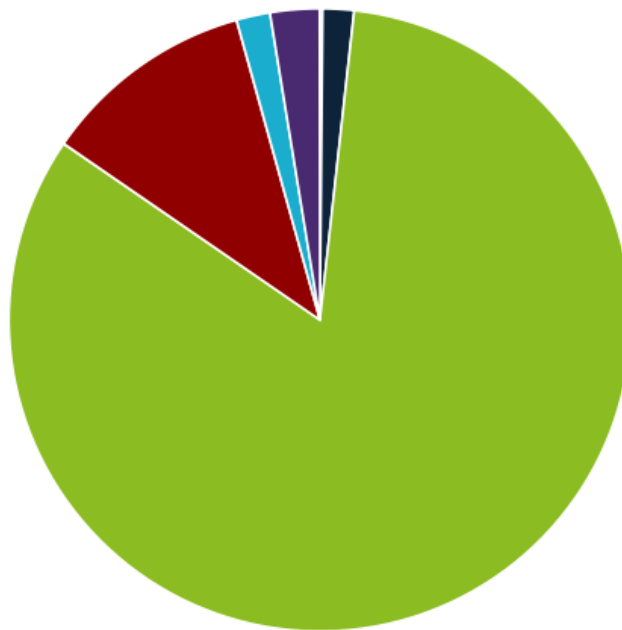

Дубликаты контента на сайте

■ Уникальные ■ Похожие ■ Очень похожие ■ Дубликаты

❗ Дубликатов страниц - 274.

💡 Проверьте страницы с дубликатами контента:

Приложение: [Таблица дубликатов](#)

Количество контента на страницах