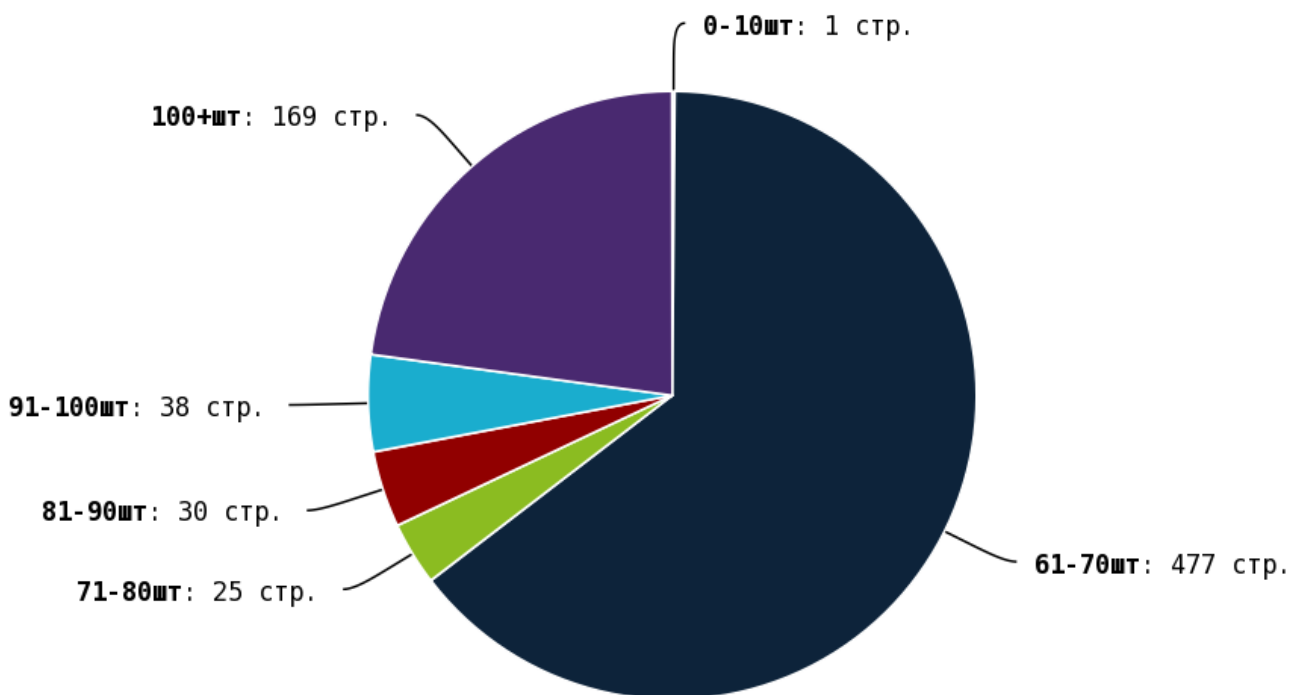

NoFollow — закрытые для индексации ссылки, сообщающие роботу, что их не нужно учитывать, однако для пользователей ссылки останутся рабочими.

Локальные входящие ссылки

Локальные исходящие ссылки

Число внутренних ссылок с nofollow составляет — 5.