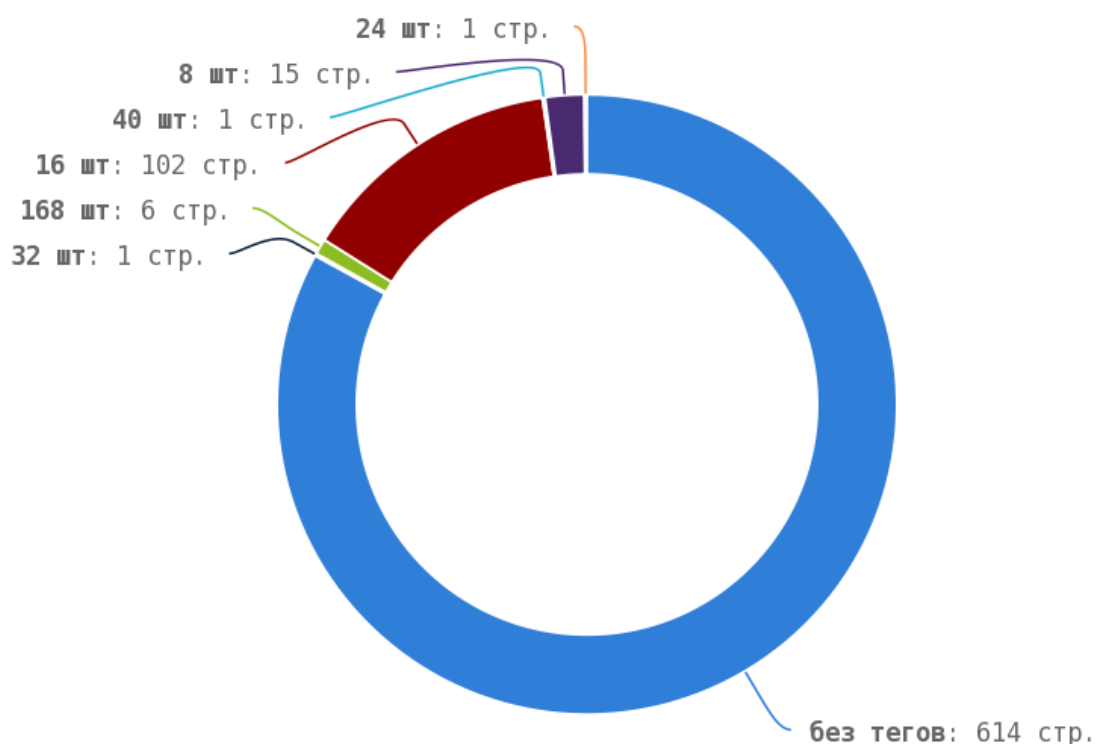

Теги < strong > и < b >

i Теги < strong > и < b > предназначены для выделения текста жирным шрифтом. Их используют для акцентирования внимания или смыслового выделения части текста на странице. Стандарт W3C рекомендует использовать тег < strong > вместо тега < b >, однако это всего лишь рекомендация. Google воспринимает оба тега одинаково и придаёт им один и тот же вес.

Не нужно беспокоиться о том, что страница была неграмотно свёрстана только из-за того, что на ней использовался не тот тег. Внутри тегов < strong > и < bold > следует помещать ключевые фразы, но не злоупотреблять этим. Страница, на которой данные теги встречаются десятки раз, должна быть перепроверена. Если необходимо просто выделить жирным шрифтом ту или иную фразу, следует пользоваться CSS-стилем font-weight:bold.

Не рекомендуется комбинировать оба этих тега в рамках одной фразы и создавать вложенные конструкции.

Распределение тегов <B> по страницам сайта