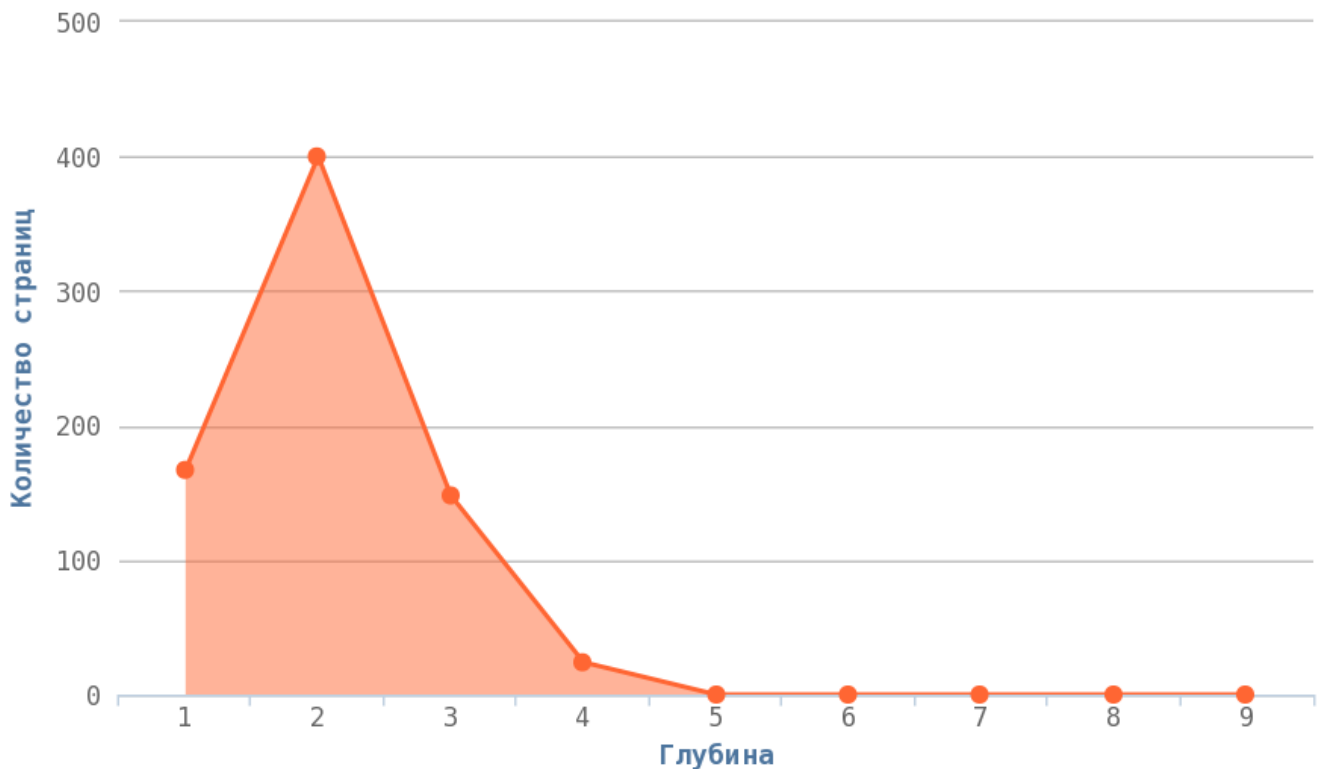

Глубины страниц

❗ Максимальная глубина равна 4. Следует преобразовать структуру сайта, чтобы максимальный уровень глубины на сайте был не более 3.

Страницы на уровне глубины более 3 кликов:

Приложение: [Список страниц](#)

💡 Уровень глубины страниц сильно влияет на поведенческие факторы пользователей. Оптимальный максимальный уровень вложенности от главной страницы — 3 клика. Это означает, что с главной страницы пользователь может переместиться на любую страницу вашего сайта, сделав всего 3 перехода.

Внутренние ссылки

---

i Ссылка — запись в документе, указывающая на другую его часть или на другой документ. Ссылки нужны для связи страниц друг с другом, а также для передачи характеристик от одних страниц другим.