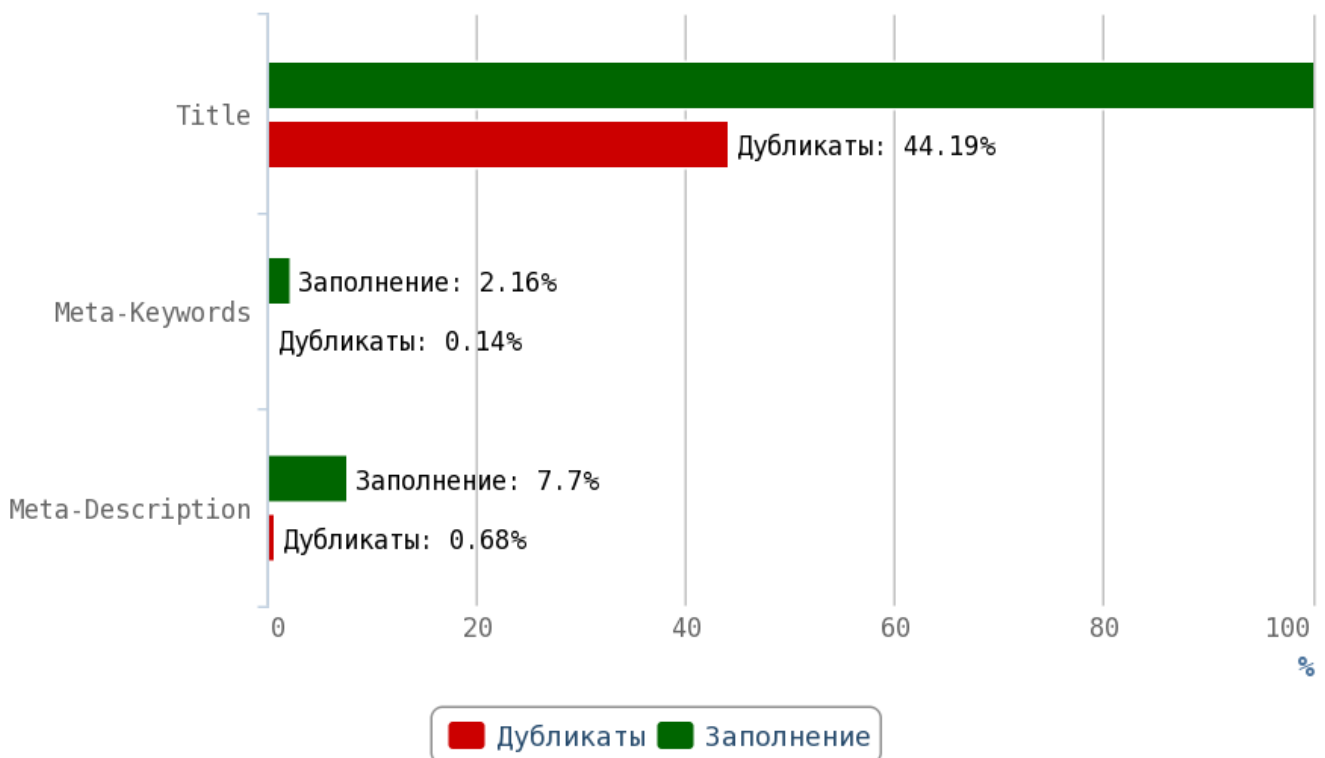

Число грамматических ошибок 4164.

Приложение: [Таблица грамматических ошибок](#)

Актуальный и уникальный контент — двигатель вашего сайта. Чем качественнее и интереснее контент, тем чаще пользователи будут возвращаться на страницы вашего сайта, а поисковая система в свою очередь, вознаградит вас высокими позициями в поиске.

Не размещайте дублированные или неуникальные статьи. Особенно внимательно следите за орфографическими ошибками — они влияют на выдачу вашего сайта.

Отчёт по анализу тегов

Теги Title и мета-теги

Title (тайтл) — самый важный тег для внутренней оптимизации html-кода страниц. Поисковые системы придают очень большое значение тексту, заключённому в title.

Мета-тег **Description** предназначен для создания краткого описания страницы, которое выводится в качестве аннотации к ссылке на страницу в поисковой выдаче.

Мета-тег **Keywords** используется для указания ключевых слов оптимизируемой страницы.

Заполнение и дубликаты тегов
Title, Meta-Keywords, Meta-Description