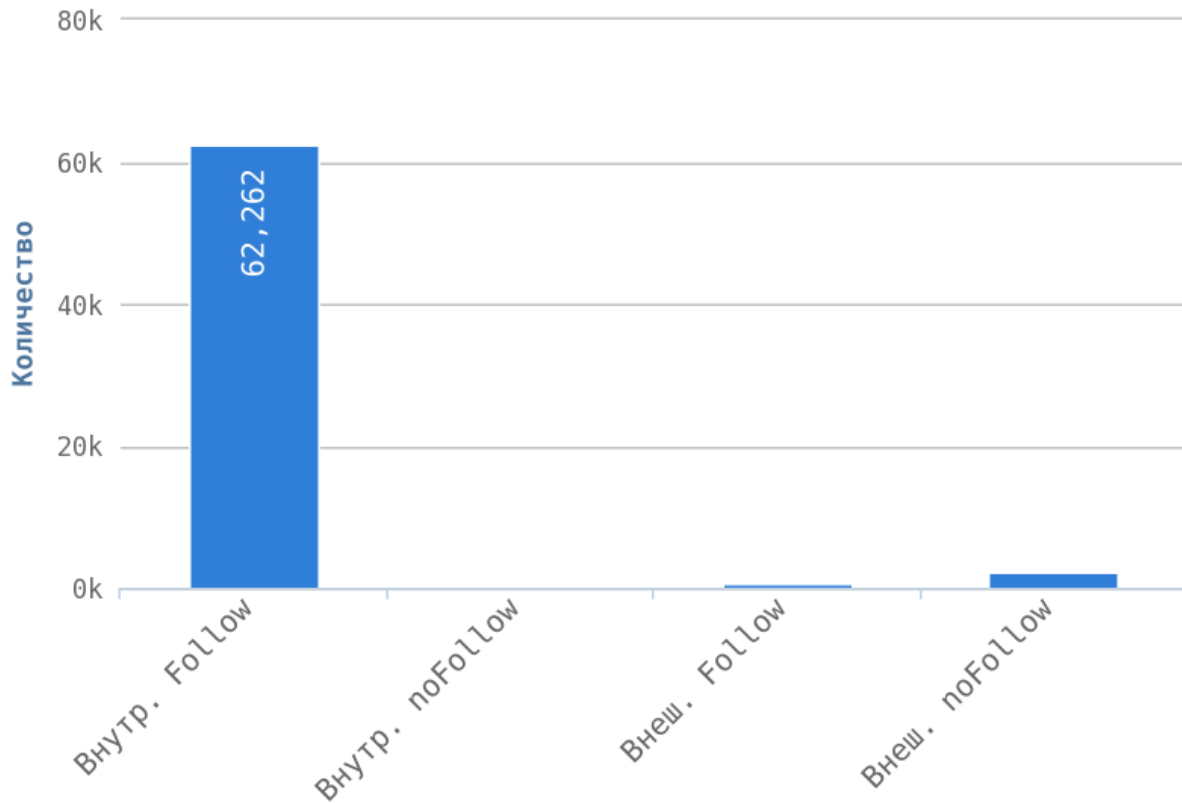

Типы ссылок на сайте

Ссылки на вашем сайте могут содержать тег «rel=» с помощью которого вы можете закрывать ссылки от индексации поисковыми роботами.

Follow — открытые для индексации ссылки. Робот может без препятствий перемещаться по ним и индексировать.

NoFollow — закрытые для индексации ссылки, сообщающие роботу, что их не нужно учитывать, однако для пользователей ссылки останутся рабочими.