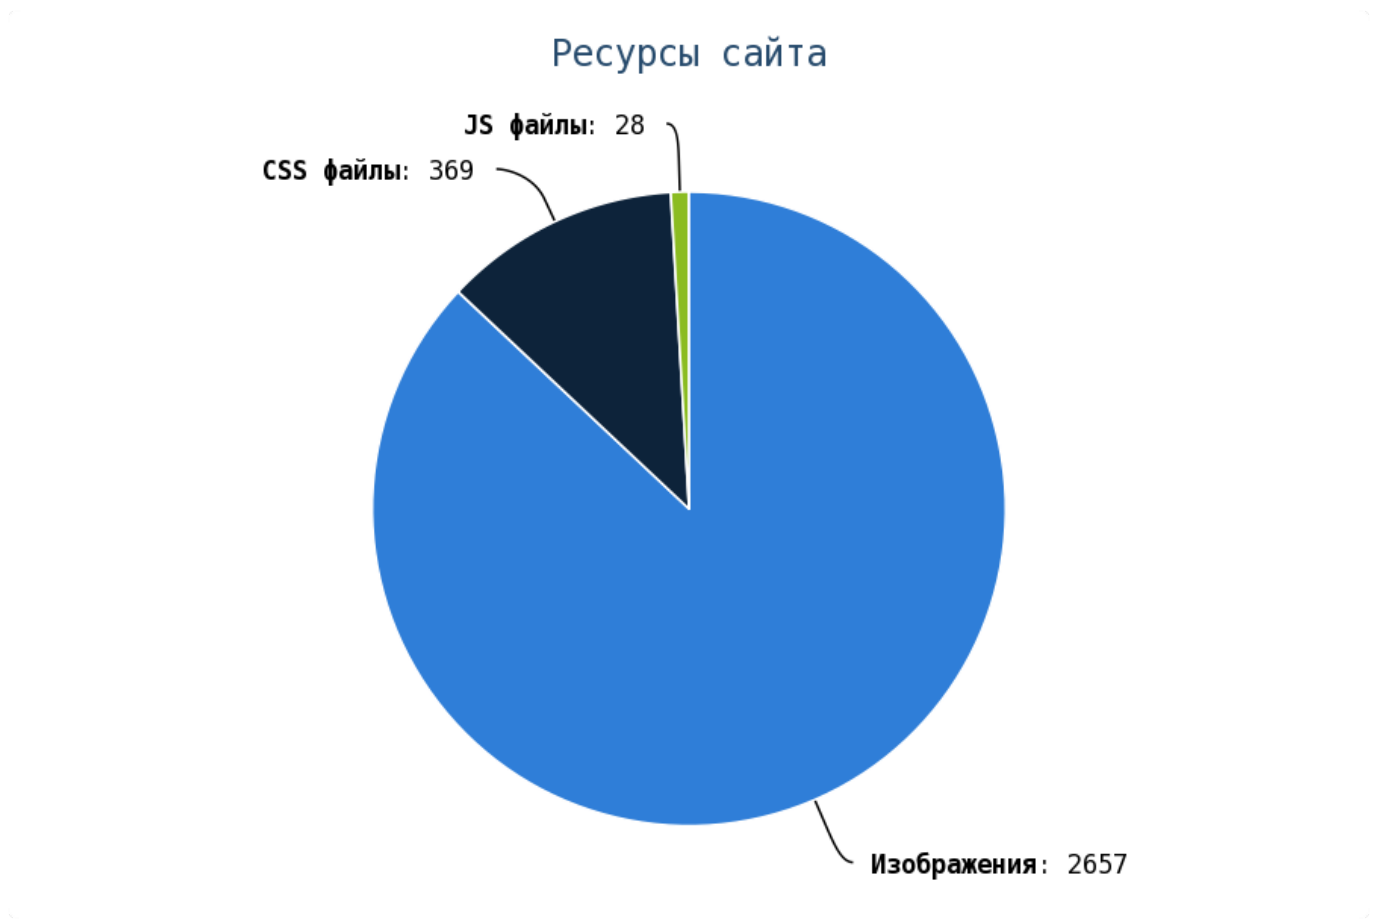

Отчёт по ресурсам

i Ресурсы на вашем сайте — это изображения, подключаемые CSS-стили, шрифты, JS-файлы и т. д. В отчёте также представлены внешние ссылки на сторонние ресурсы. Важно, чтобы все они корректно загружались и отображались, поскольку ресурсы участвуют в корректном формировании страниц.

i Всего ресурсов найдено на сайте: 3054.

🚩 ошибок изображений (img src): 61.

💡 Проверьте ссылки на следующие изображения:

Приложение: [Список ошибок](#)

🚩 ошибок CSS файлов (link href): 46.

💡 Проверьте ссылки на следующие CSS файлы:

Приложение: [Список ошибок](#)

🟢 ошибок Javascript файлов (script src): 0.

🚩 ошибок исходящих внешних ссылок: 1.

💡 Проверьте ссылки на следующие исходящие внешние ссылки: