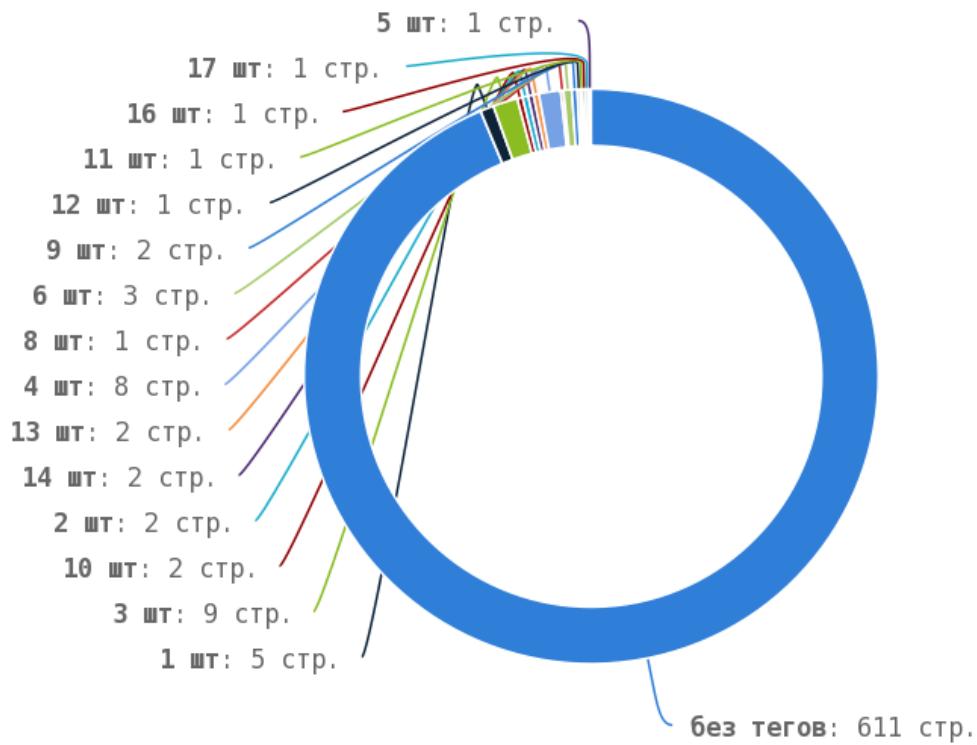

Распределение тегов <Em> по страницам сайта