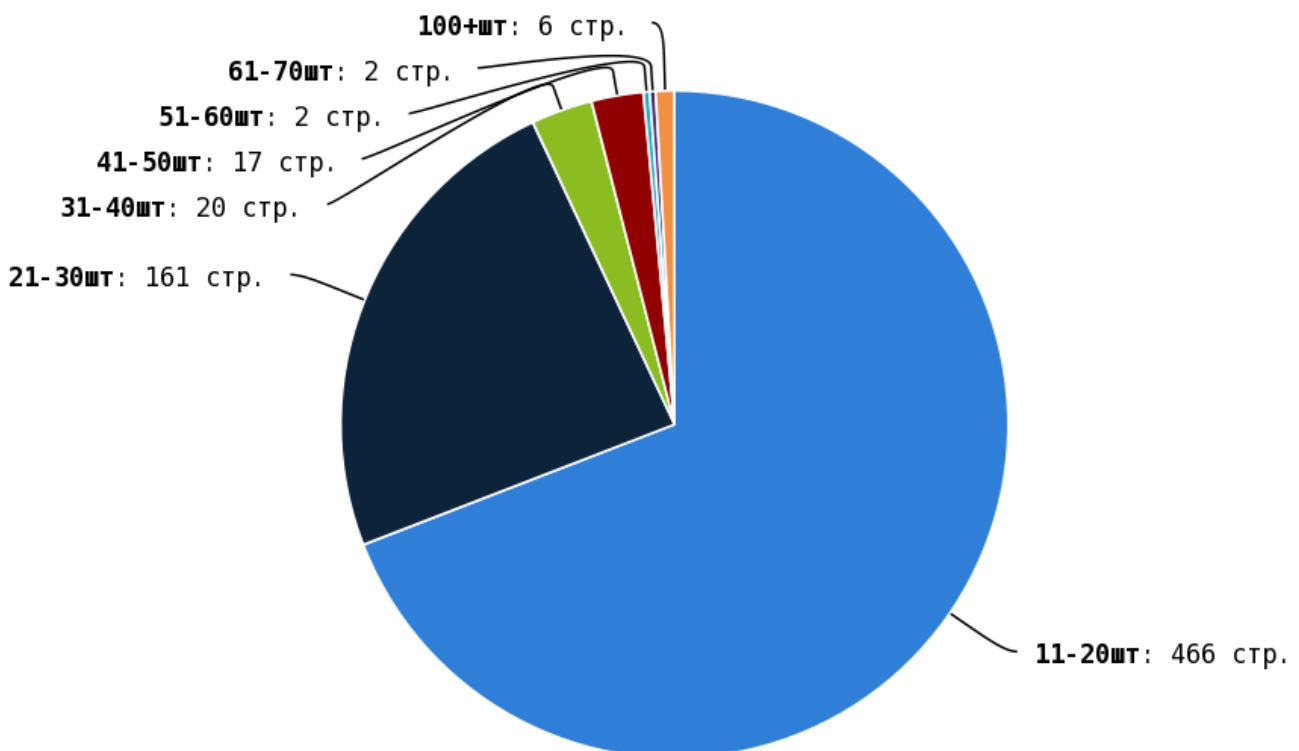

Локальные исходящие ссылки