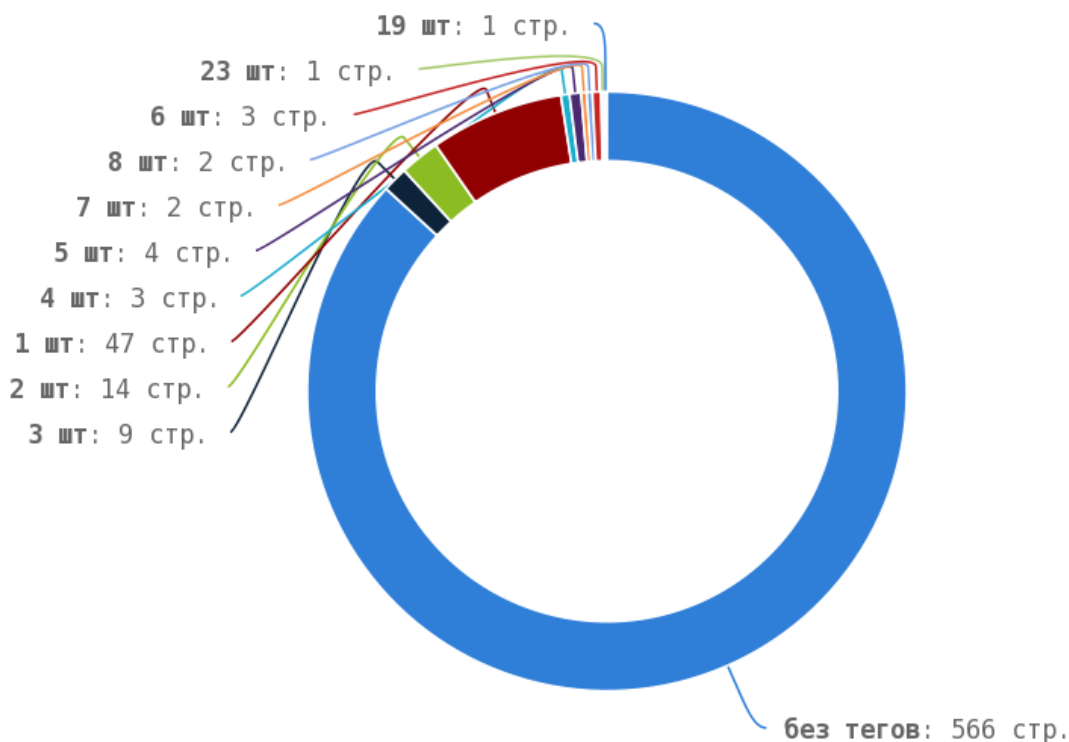

текста и нежелательно использовать их слишком часто.

Число страниц на которых прописан заголовок < H1 > составляет 637. Тег прописан более чем на 90% страниц сайта.

Теги < strong > и < b >

Теги < strong > и < b > предназначены для выделения текста жирным шрифтом. Их используют для акцентирования внимания или смыслового выделения части текста на странице. Стандарт W3C рекомендует использовать тег < strong > вместо тега < b >, однако это всего лишь рекомендация. Google воспринимает оба тега одинаково и придаёт им один и тот же вес.

Не нужно беспокоиться о том, что страница была неграмотно свёрстана только из-за того, что на ней использовался не тот тег. Внутри тегов < strong > и < bold > следует помещать ключевые фразы, но не злоупотреблять этим. Страница, на которой данные теги встречаются десятки раз, должна быть перепроверена. Если необходимо просто выделить жирным шрифтом ту или иную фразу, следует пользоваться CSS-стилем font-weight:bold.

Не рекомендуется комбинировать оба этих тега в рамках одной фразы и создавать вложенные конструкции.

Распределение тегов <B>
по страницам сайта