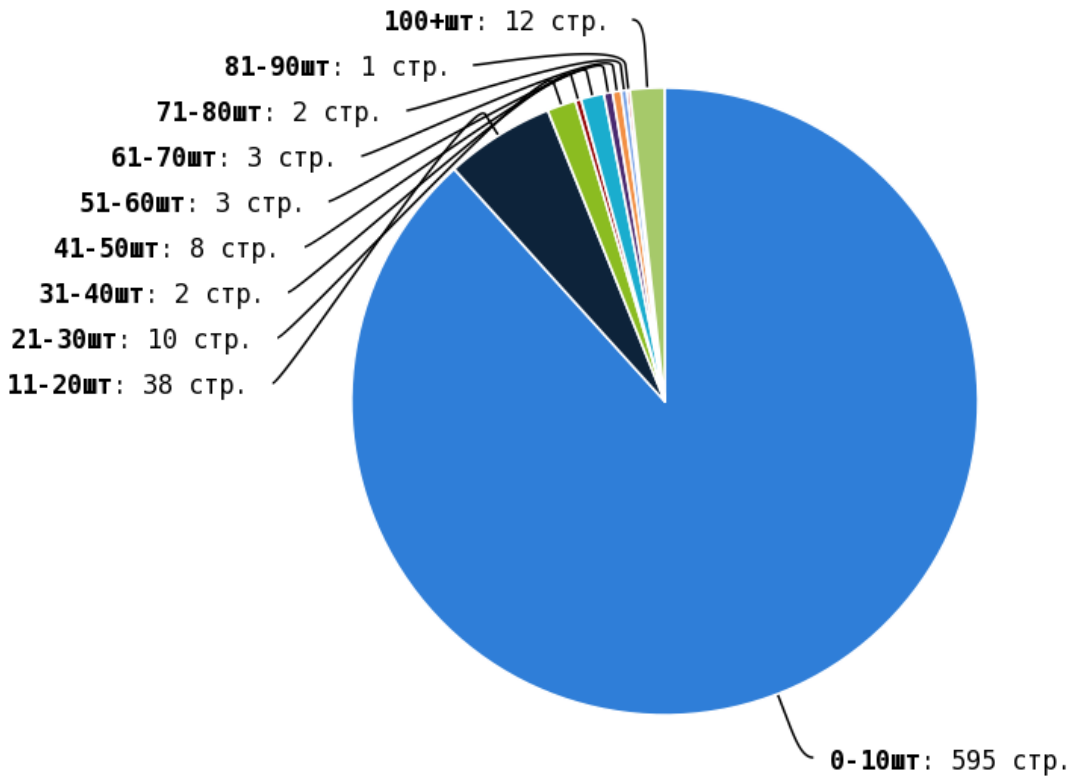

Локальные входящие ссылки