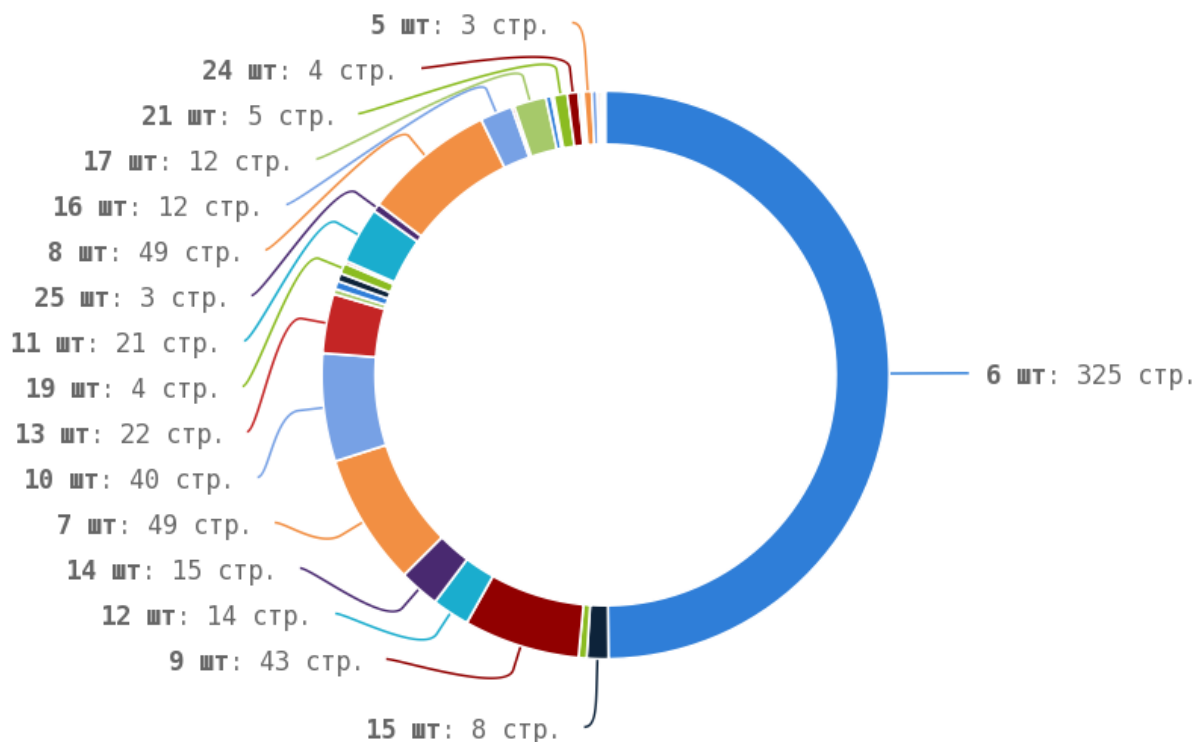

Распределение тегов <Strong> по страницам сайта

Число употреблений тега < b > превышено на страницах:

Приложение: [Список страниц](#)

Число употреблений тега < strong > превышено на страницах:

Приложение: [Список страниц](#)

Теги < em > и < i >

Теги < em > и < i > предназначены для выделения текста курсивом. Их используют для акцентирования внимания или смыслового выделения части текста на странице. Стандарт W3C рекомендует использовать тег < em > вместо тега < i >, однако, это всего лишь рекомендация. Google воспринимает оба тега одинаково и придаёт им один и тот же вес.

Не нужно беспокоиться о том, что страница была неграмотно свёрстана только из-за того, если на ней использовался не тот тег. Внутри тегов < em > и < i > следует помещать ключевые фразы, но не злоупотреблять этим. Страница, на которой данные теги встречаются десятки раз, должна быть перепроверена. Если необходимо просто выделить курсивом ту или иную фразу, следует пользоваться CSS-стилем `font-style:italic`.

Не рекомендуется комбинировать оба этих тега в рамках одной фразы и создавать вложенные конструкции.