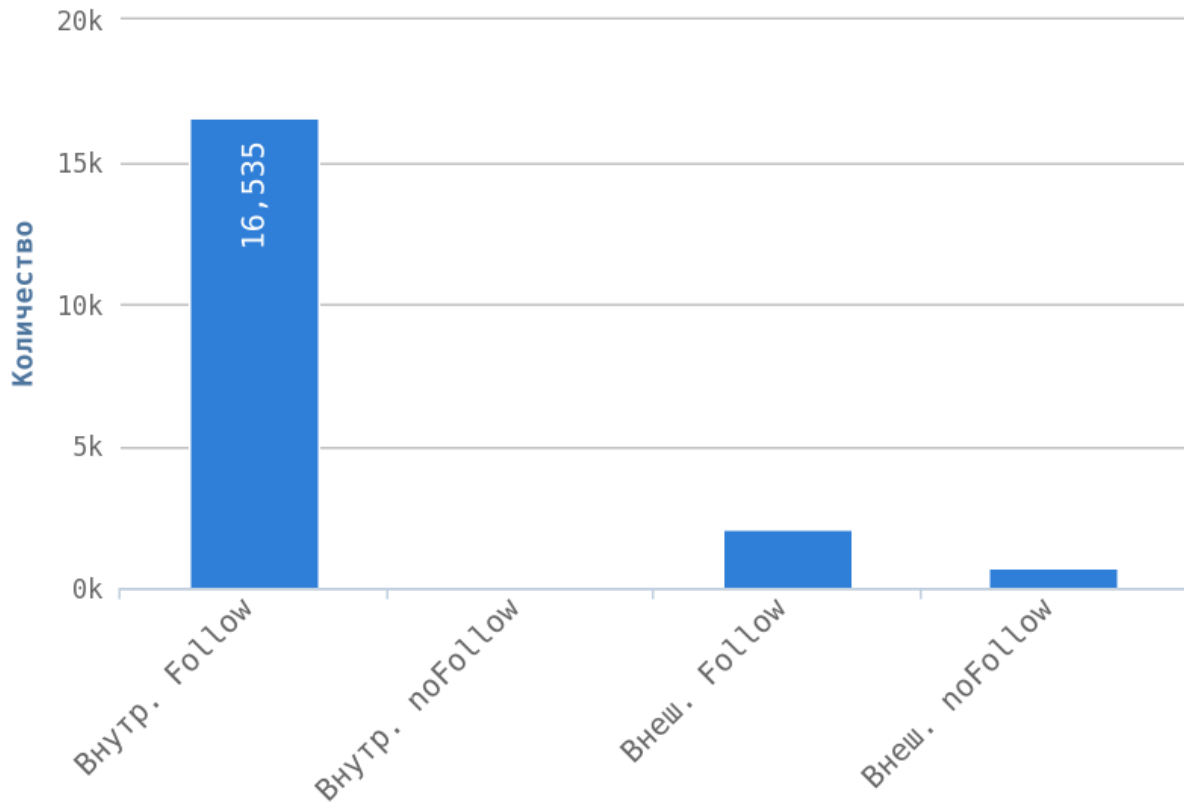

Типы ссылок на сайте

Ссылки на вашем сайте могут содержать тег «rel=» с помощью которого вы можете закрывать ссылки от индексации поисковыми роботами.

Follow — открытые для индексации ссылки. Робот может без препятствий перемещаться по ним и индексировать.

NoFollow — закрытые для индексации ссылки, сообщающие роботу, что их не нужно учитывать, однако для пользователей ссылки останутся рабочими.