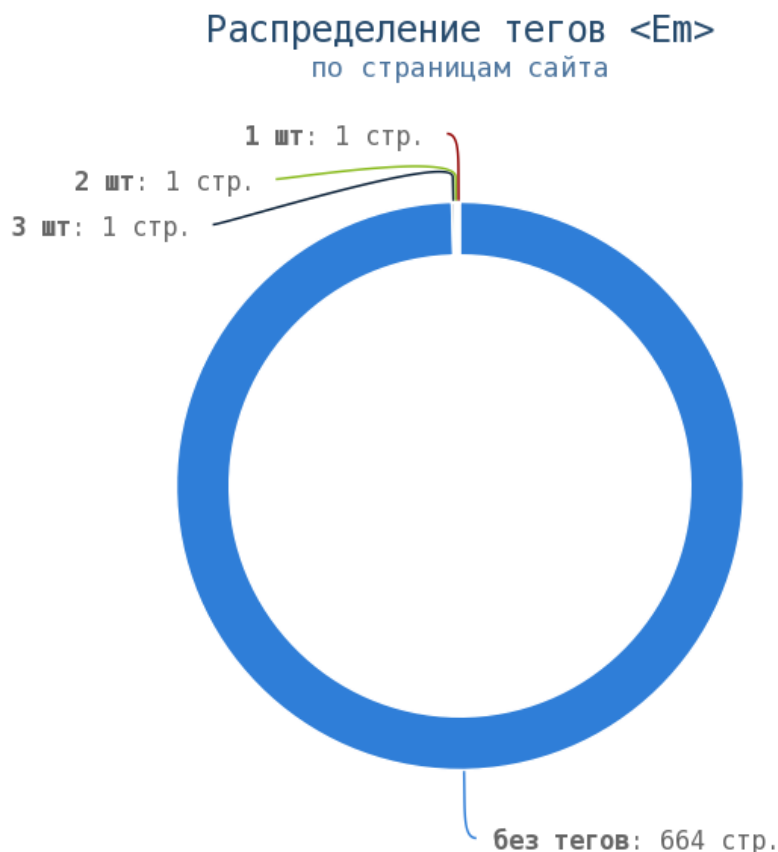

Число употреблений тега < b > превышено на страницах:

Приложение: [Список страниц](#)

Число употреблений тега < strong > превышено на страницах:

Приложение: [Список страниц](#)

Теги < em > и < i >

Теги < em > и < i > предназначены для выделения текста курсивом. Их используют для акцентирования внимания или смыслового выделения части текста на странице. Стандарт W3C рекомендует использовать тег < em > вместо тега < i >, однако, это всего лишь рекомендация. Google воспринимает оба тега одинаково и придаёт им один и тот же вес.

Не нужно беспокоиться о том, что страница была неграмотно свёрстана только из-за того, если на ней использовался не тот тег. Внутри тегов < em > и < i > следует помещать ключевые фразы, но не злоупотреблять этим. Страница, на которой данные теги встречаются десятки раз, должна быть перепроверена. Если необходимо просто выделить курсивом ту или иную фразу, следует пользоваться CSS-стилем `font-style:italic`.

Не рекомендуется комбинировать оба этих тега в рамках одной фразы и создавать вложенные конструкции.