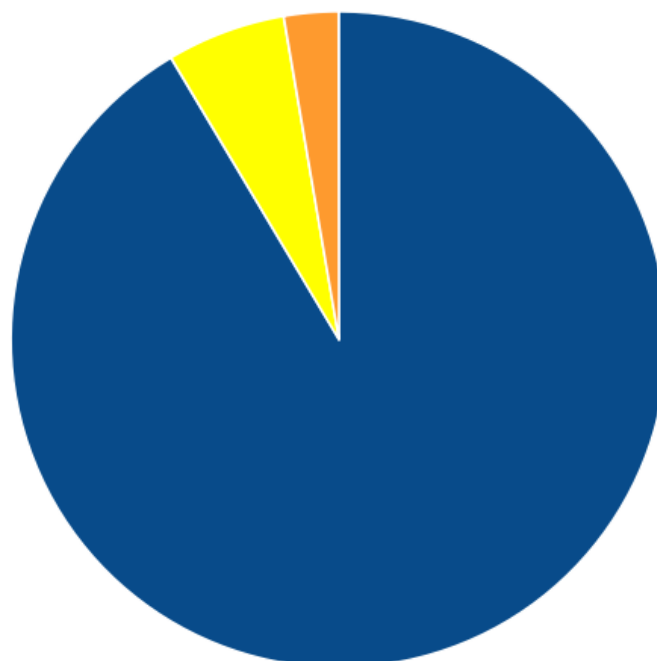

загрузка изображения или шрифта может дать сигнал поисковому роботу, что сайт недостаточно качественно разработан и не заслуживает места на первых страницах выдачи.

Отчёт по анализу контента

i Наличие дублей контента является **грубой ошибкой** оптимизации. За содержание вашего интернет-представительства вы несёте полную ответственность. Кроме того, дублирование размывает ссылочный вес на определённую запись, которую, оптимизируя, вы пытались продвинуть в топ, как целевую страницу.

Дубликаты контента на сайте

■ Уникальные ■ Очень похожие ■ Дубликаты

🚩 Дубликатов страниц - 57.

💡 Проверьте страницы с дубликатами контента:

Приложение: [Таблица дубликатов](#)