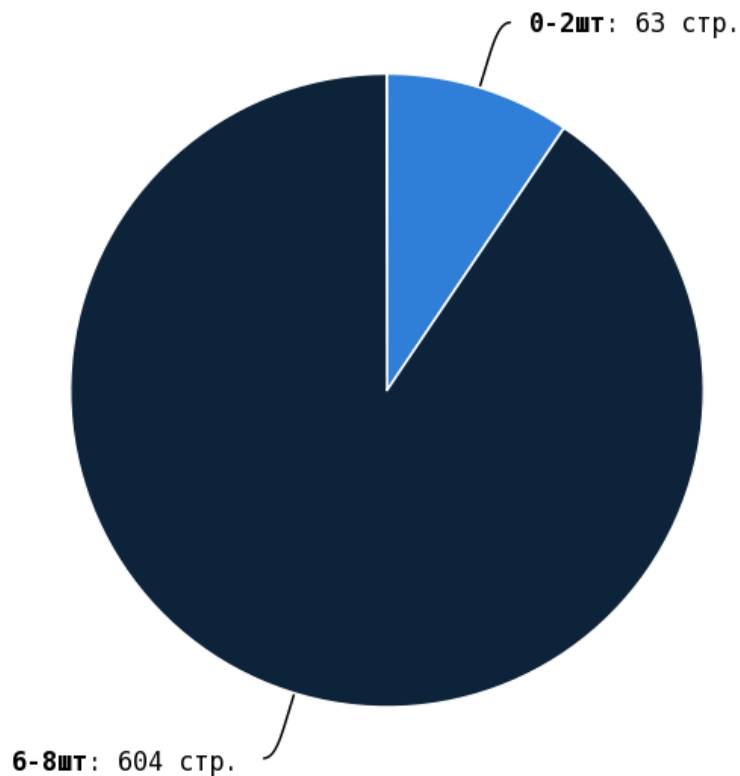

Число внутренних ссылок с nofollow составляет — 0.

Число внешних ссылок с nofollow составляет — 679.

Проверьте страницы:

Приложение: [Список страниц](#)

Внешние исходящие ссылки

Число циклических ссылок составляет — 140.

Проверьте страницы:

Приложение: [Список страниц](#)

Число ссылок на страницы 404 (битых ссылок) составляет — 0.

i Грамотная перелинковка страниц:

- улучшает ссылочный вес сайта, что повлияет на индексы ранжирования (ТИЦ, PR, AR), которые в последствии выведут ваш сайт в топ выдачи;
- положительно влияет на поведенческий фактор пользователей на сайте;
- позволяет пользователю быстро находить необходимую ему информацию.