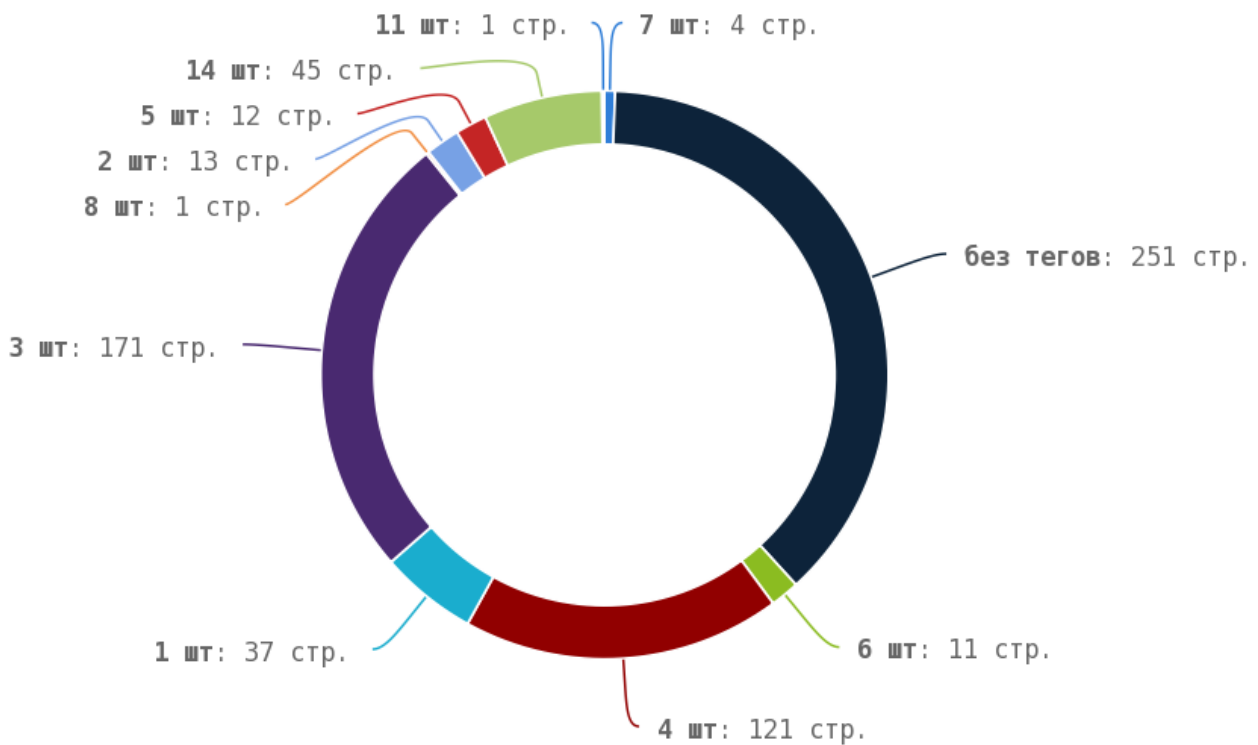

Распределение тегов <B> по страницам сайта