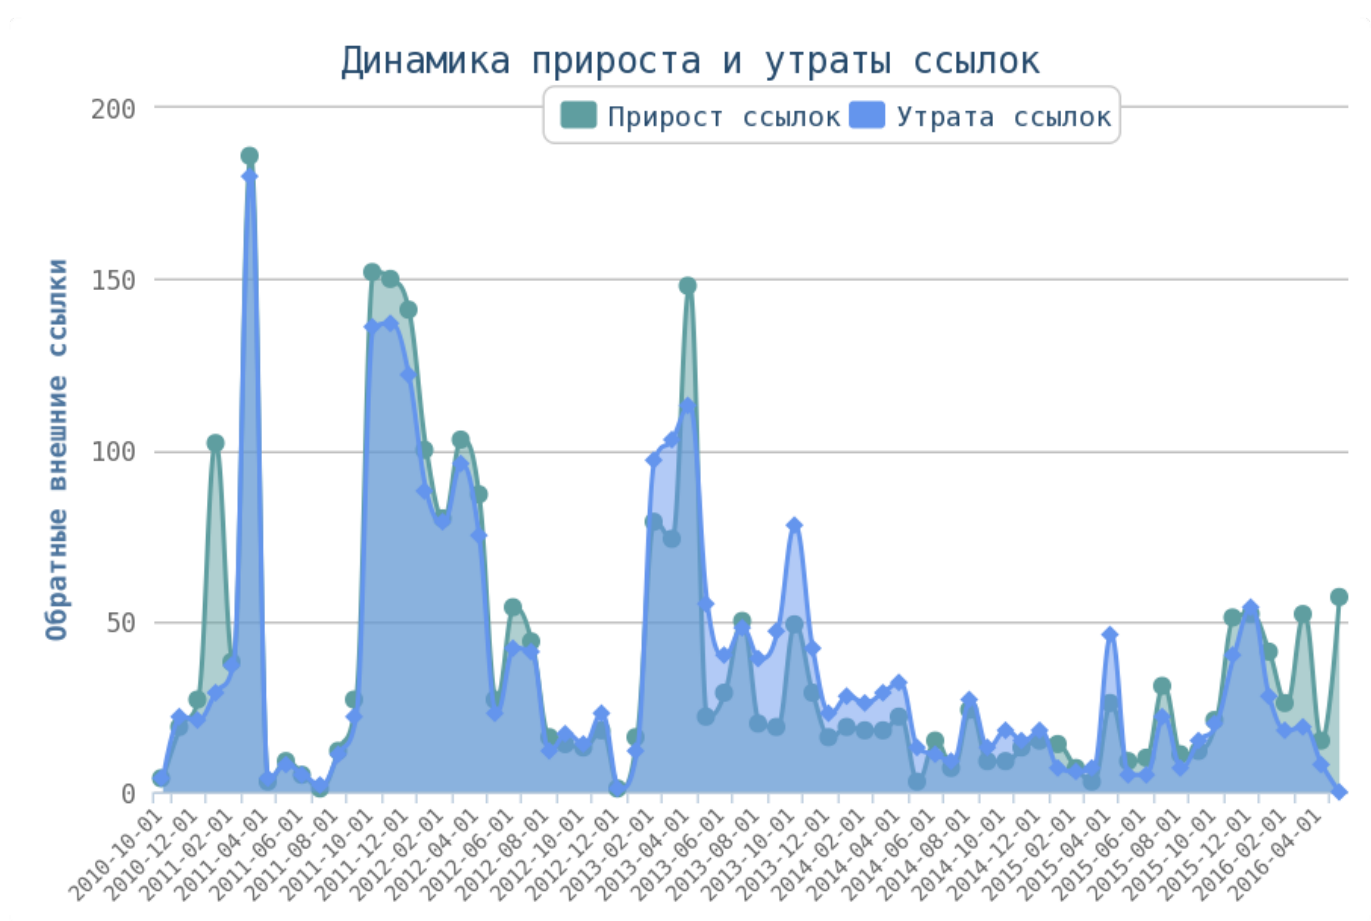

Используйте теги в тексте – покажите поисковому роботу где началась статья, где в ней наиболее важная информация, разделите статью на абзацы.

Отчёт по обратным ссылкам

Динамика прироста и утраты ссылок (по данным majesticseo.com)