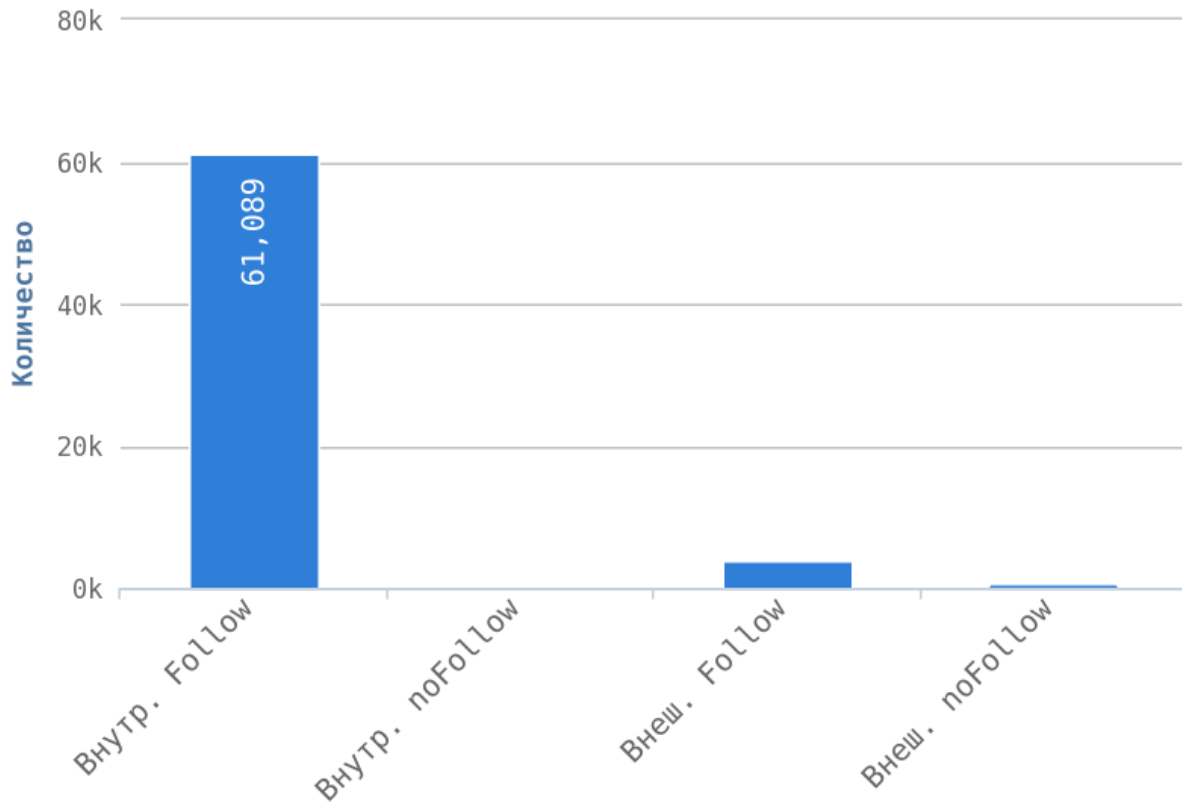

Типы ссылок на сайте

Ссылки на вашем сайте могут содержать тег «rel=» с помощью которого вы можете закрывать ссылки от индексации поисковыми роботами.

Follow — открытые для индексации ссылки. Робот может без препятствий перемещаться по ним и индексировать.

NoFollow — закрытые для индексации ссылки, сообщающие роботу, что их не нужно учитывать, однако для пользователей ссылки останутся рабочими.