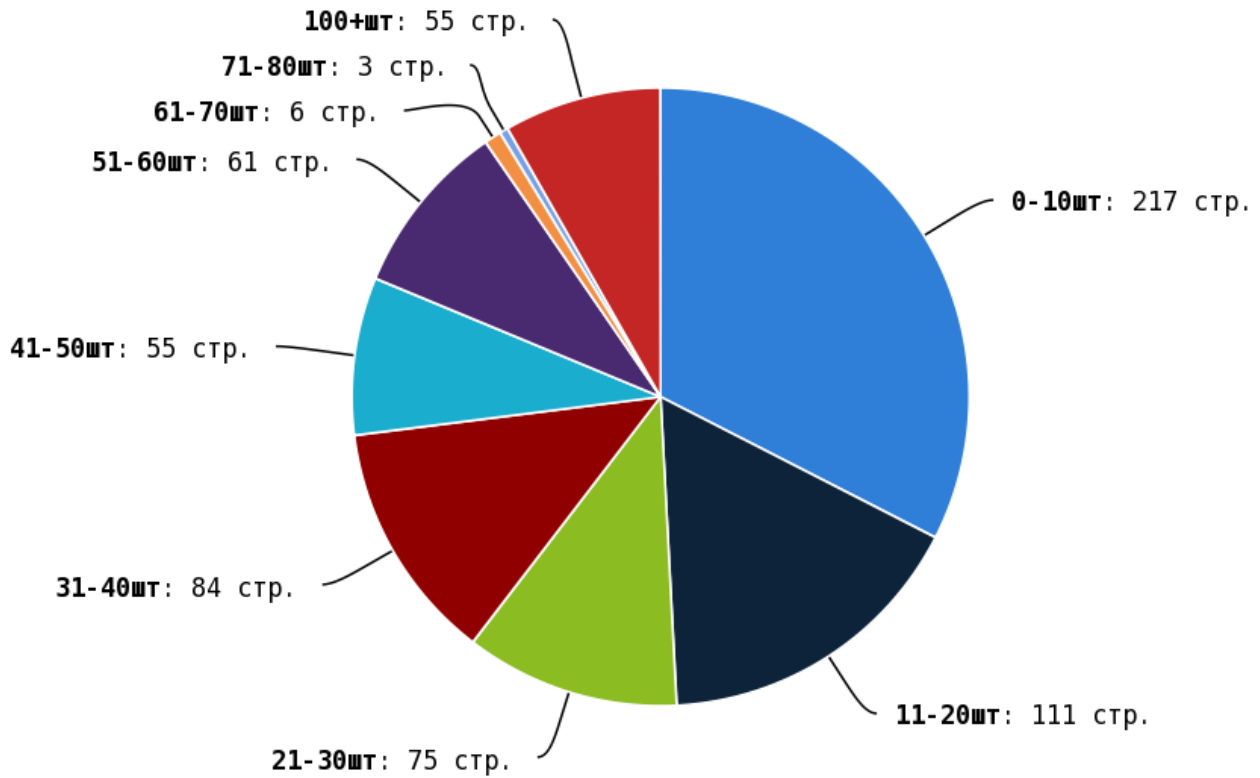

NoFollow — закрытые для индексации ссылки, сообщающие роботу, что их не нужно учитывать, однако для пользователей ссылки останутся рабочими.

Локальные входящие ссылки

Локальные исходящие ссылки

Число внутренних ссылок с nofollow составляет — 0.