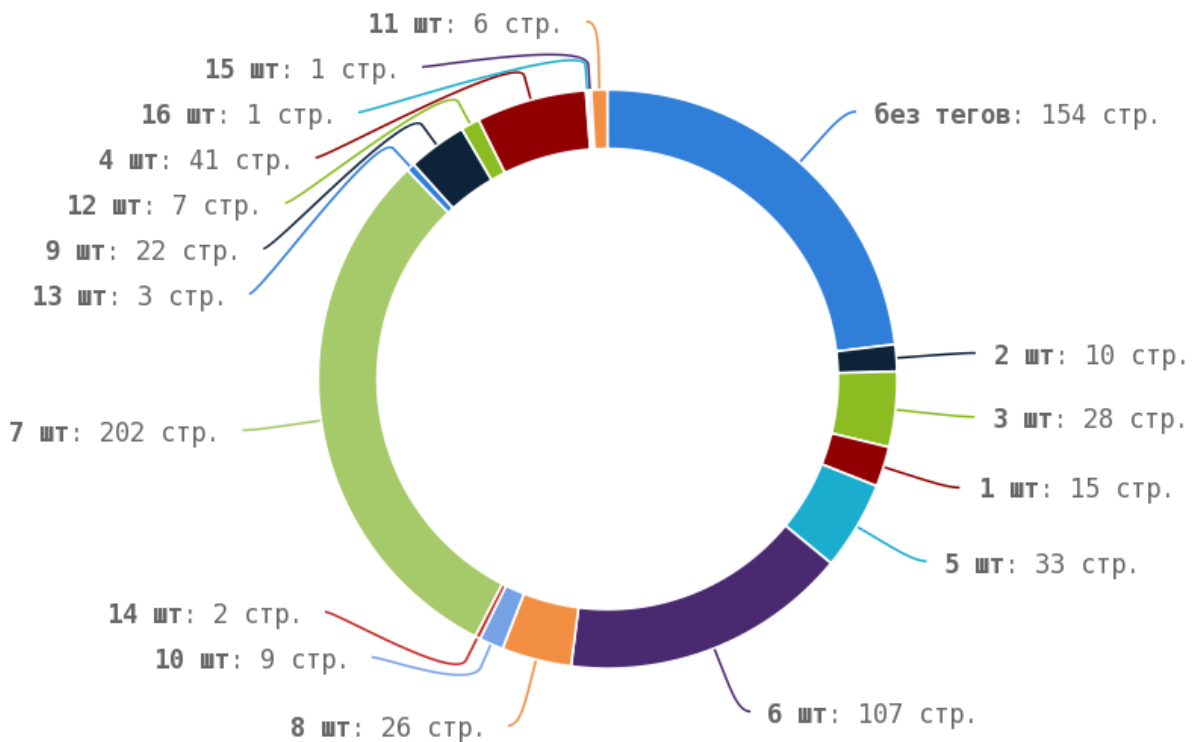

Распределение тегов <Strong> по страницам сайта