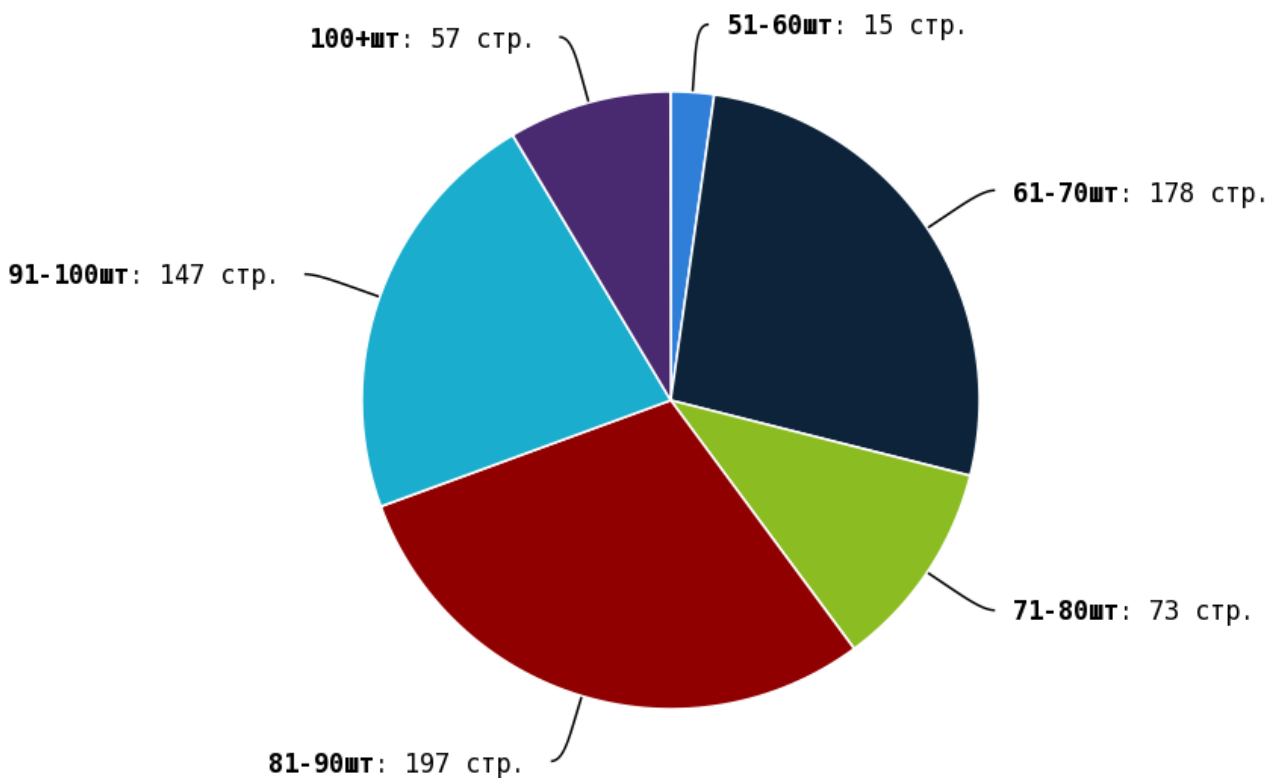

NoFollow — закрытые для индексации ссылки, сообщающие роботу, что их не нужно учитывать, однако для пользователей ссылки останутся рабочими.

Локальные входящие ссылки

Локальные исходящие ссылки

Число внутренних ссылок с nofollow составляет — 0.