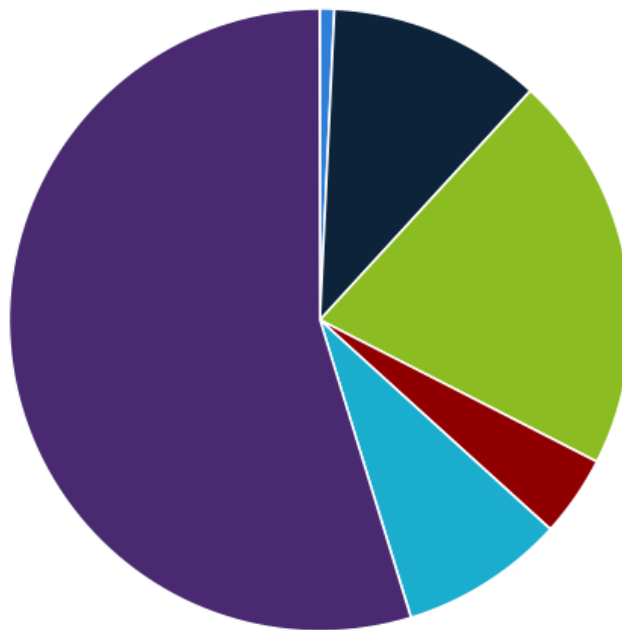

Дубликаты контента на сайте

■ Уникальные ■ Очень похожие ■ Дубликаты

🚩 Дубликатов страниц - 57.

💡 Проверьте страницы с дубликатами контента:

Приложение: [Таблица дубликатов](#)

Количество контента на страницах