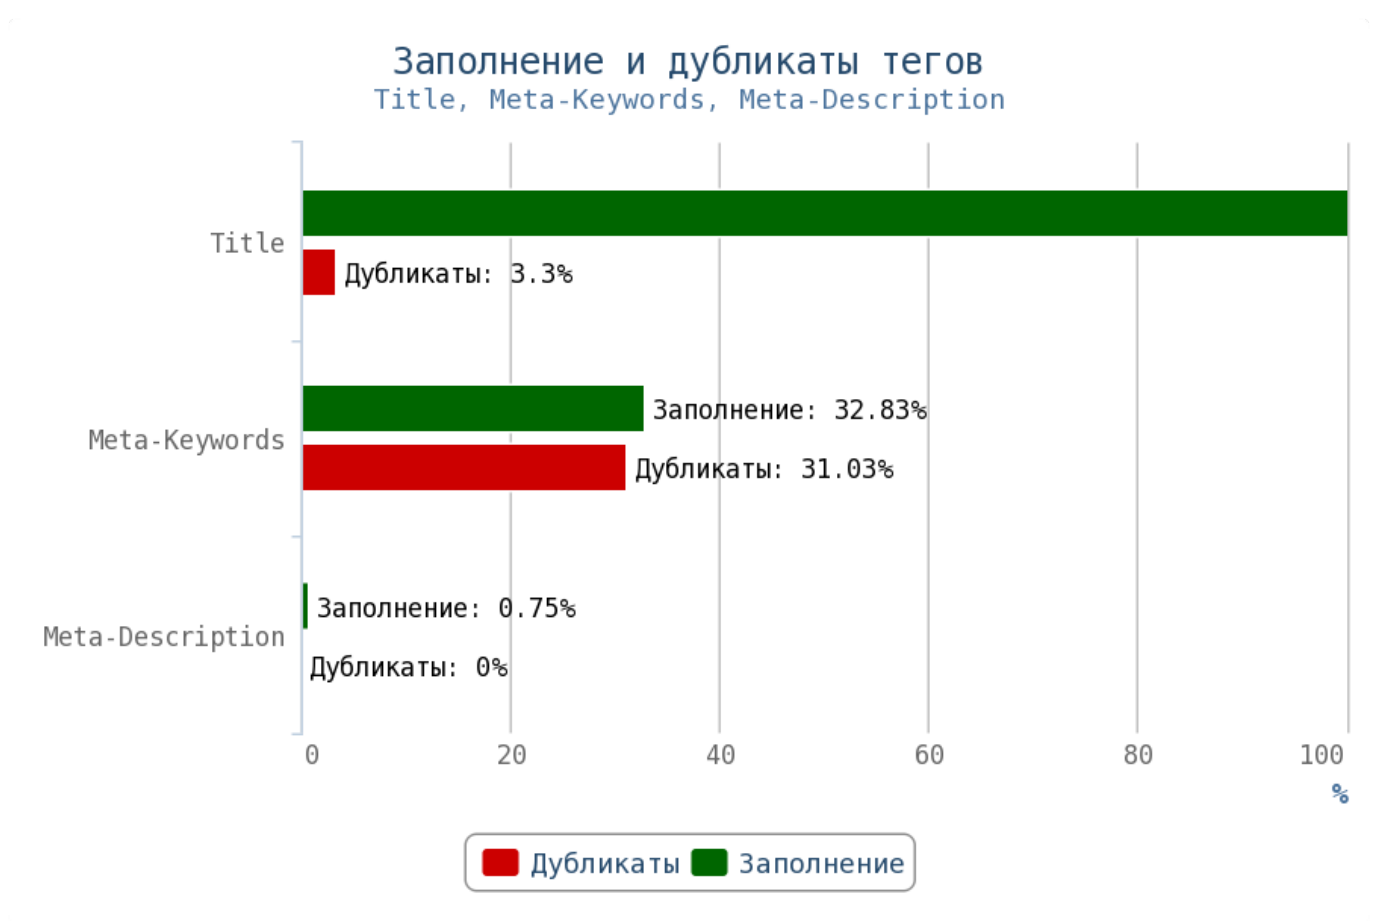

очередь, вознаградит вас высокими позициями в поиске.

Не размещайте дублированные или неуникальные статьи.

Особенно внимательно следите за орфографическими ошибками — они влияют на выдачу вашего сайта.

Отчёт по анализу тегов

Теги Title и мета-теги

i **Title** (тайтл) — самый важный тег для внутренней оптимизации html-кода страниц. Поисковые системы придают очень большое значение тексту, заключённому в title.

Мета-тег **Description** предназначен для создания краткого описания страницы, которое выводится в качестве аннотации к ссылке на страницу в поисковой выдаче.

Мета-тег **Keywords** используется для указания ключевых слов оптимизируемой страницы.

Пустые теги

i Заполненные мета-теги положительно влияют на восприятие страницы поисковым роботом.

Число страниц с пустыми Title составляет — 0.