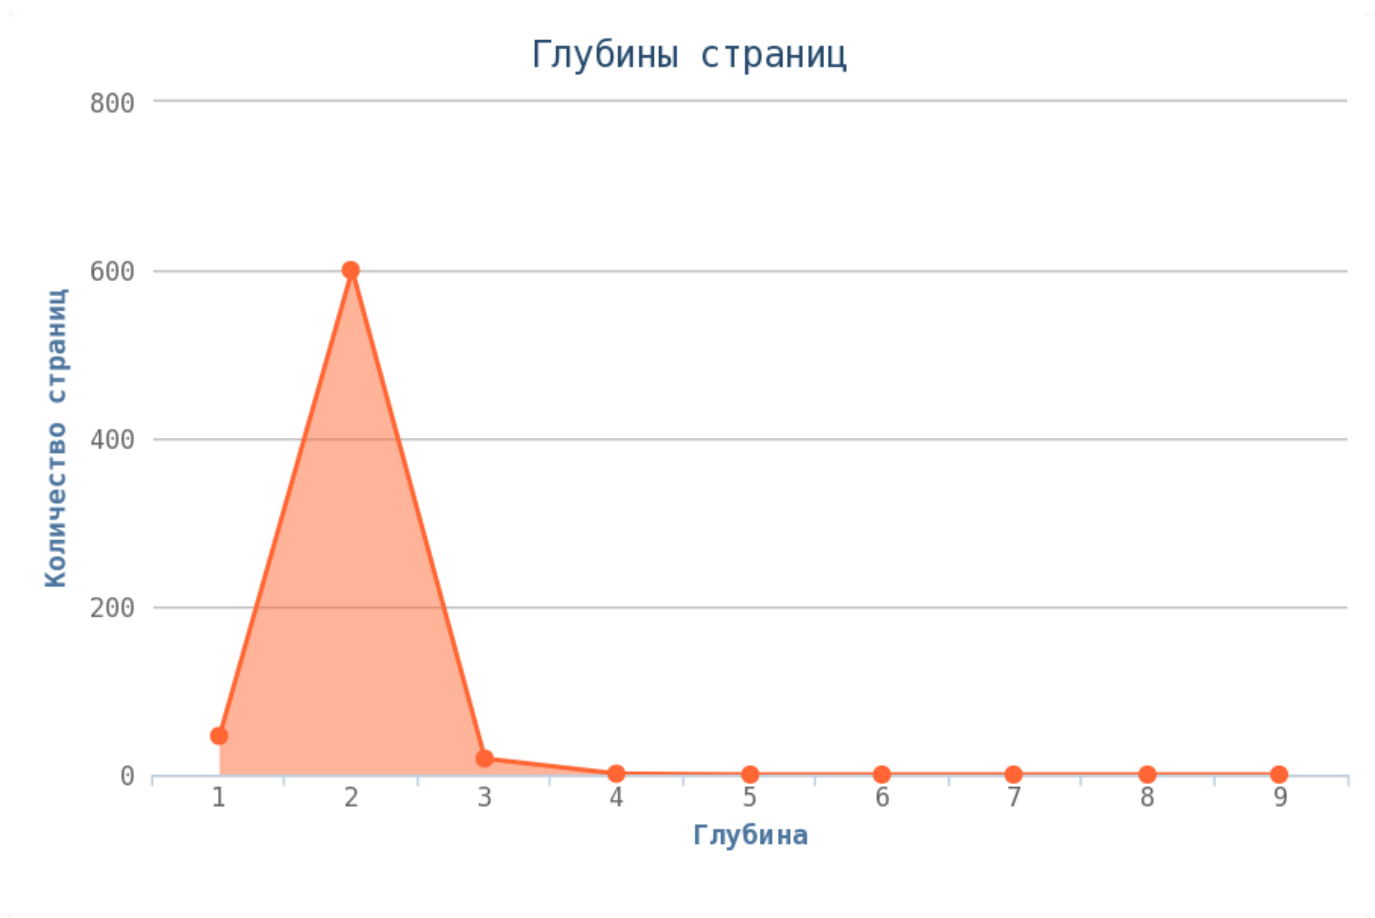

странице и тем самым понизит её рейтинг в глазах пользователя.

❗ Максимальная глубина равна 4. Следует преобразовать структуру сайта, чтобы максимальный уровень глубины на сайте был не более 3.

Страницы на уровне глубины более 3 кликов:

<http://www.svetlicaspb.ru/responses?jn78fad161=4#jotnav78fad16143517eb3dba2151f87aa555f>

💡 Уровень глубины страниц сильно влияет на поведенческие факторы пользователей. Оптимальный максимальный уровень вложенности от главной страницы — 3 клика. Это означает, что с главной страницы пользователь может переместиться на любую страницу вашего сайта, сделав всего 3 перехода.

Внутренние ссылки

---

i Ссылка — запись в документе, указывающая на другую его часть или на другой документ. Ссылки нужны для связи страниц друг с другом, а также для передачи характеристик от одних страниц другим.