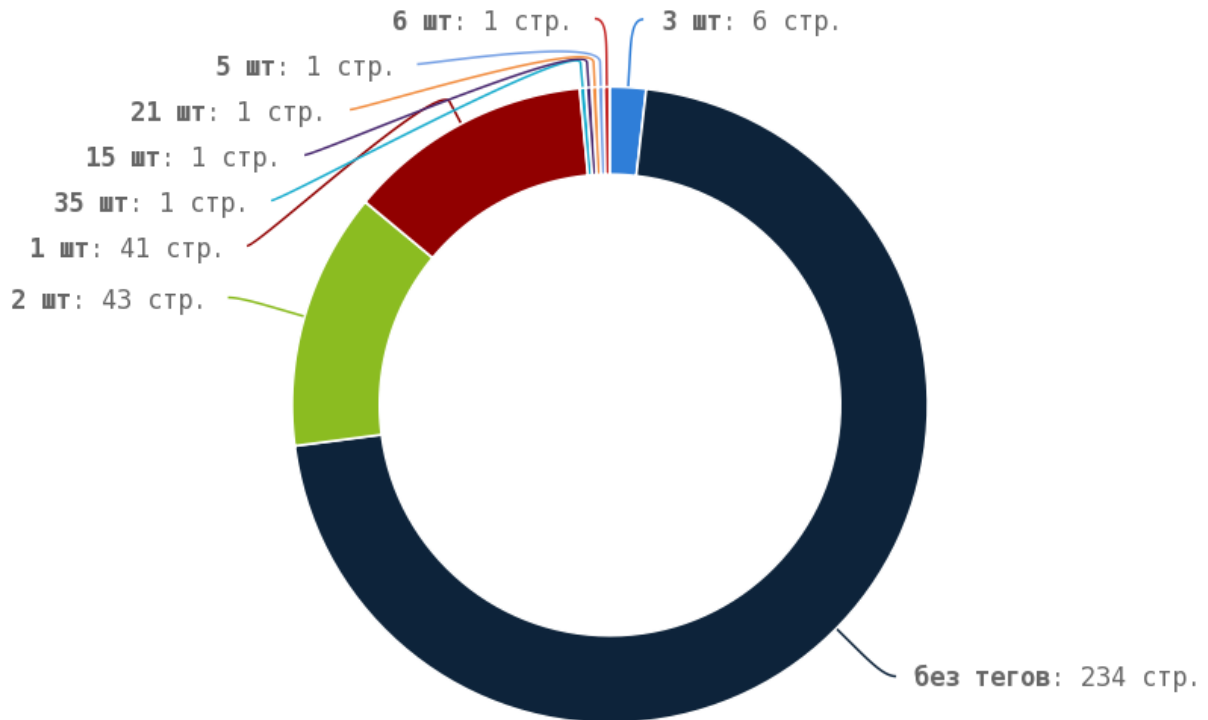

Не рекомендуется комбинировать оба этих тега в рамках одной фразы и создавать вложенные конструкции.

Распределение тегов <B> по страницам сайта