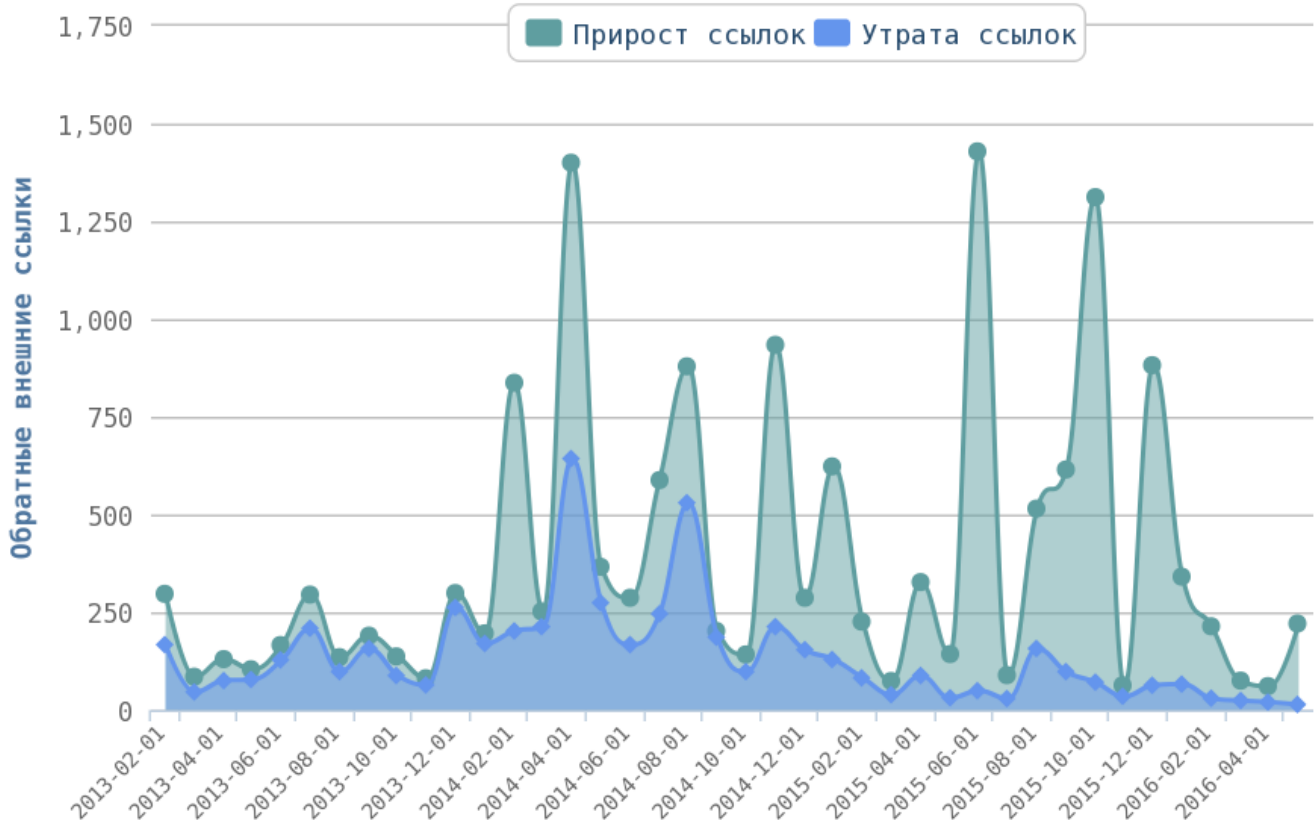

Динамика прироста и утраты ссылок

Характеристики:

- Число обратных ссылок: 15499;
- Число ссылающихся доменов: 1769;
- Число исходящих ссылок: 7312;
- Число исходящих доменов, на которые идут ссылки: 4.