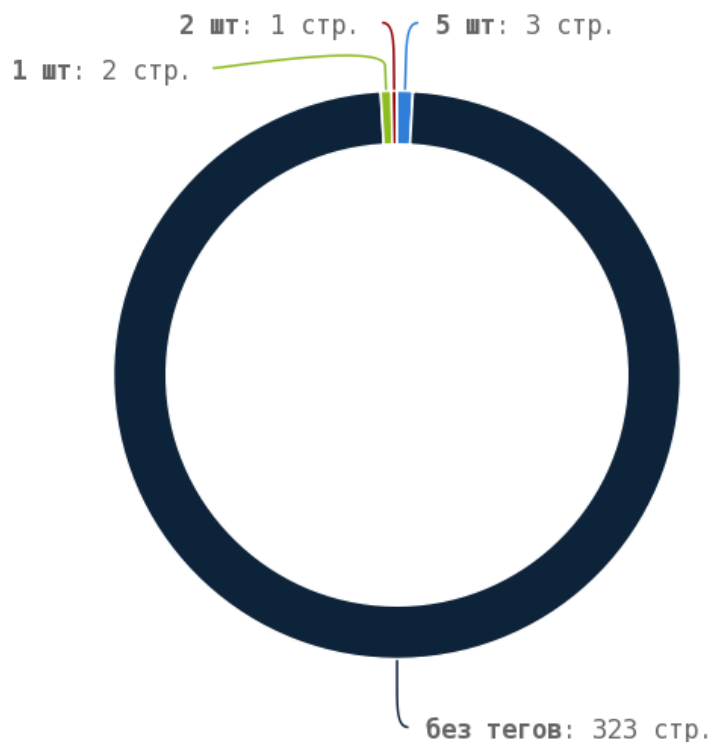

Распределение тегов <Strong> по страницам сайта

Число употреблений тега < b > превышено на страницах:

<http://www.simclean.ru/faq> (35)

<http://www.simclean.ru/index/dezinfekcija/0-16> (15)

<http://www.simclean.ru/shop/price> (21)

<http://www.simclean.ru/index/dezinsekcija_ot_nasekomykh_komarov_mukh_kleshhej_i_t_p_s_vyezdom_na_mesto/0-13> (5)

<http://www.simclean.ru/shop/uborochnyj-inventar-dlja-proizvodstva-po-khassp> (6)

Число употреблений тега < strong > превышено на страницах:

<http://www.simclean.ru> (5)

<http://www.simclean.ru/index/dezinfekcija/0-16> (5)

<http://www.simclean.ru/> (5)

Теги < em > и < i >

Теги < em > и < i > предназначены для выделения текста курсивом. Их используют для акцентирования внимания или смыслового выделения части текста на странице. Стандарт W3C рекомендует использовать тег < em > вместо тега < i >, однако, это всего лишь рекомендация. Google воспринимает оба тега одинаково и придаёт им один и тот же вес.

Не нужно беспокоиться о том, что страница была неграмотно сверстана только из-за того, если на ней использовался не тот тег. Внутри тегов < em > и < i > следует помещать ключевые фразы, но не злоупотреблять этим. Страница, на которой данные теги встречаются десятки раз, должна быть