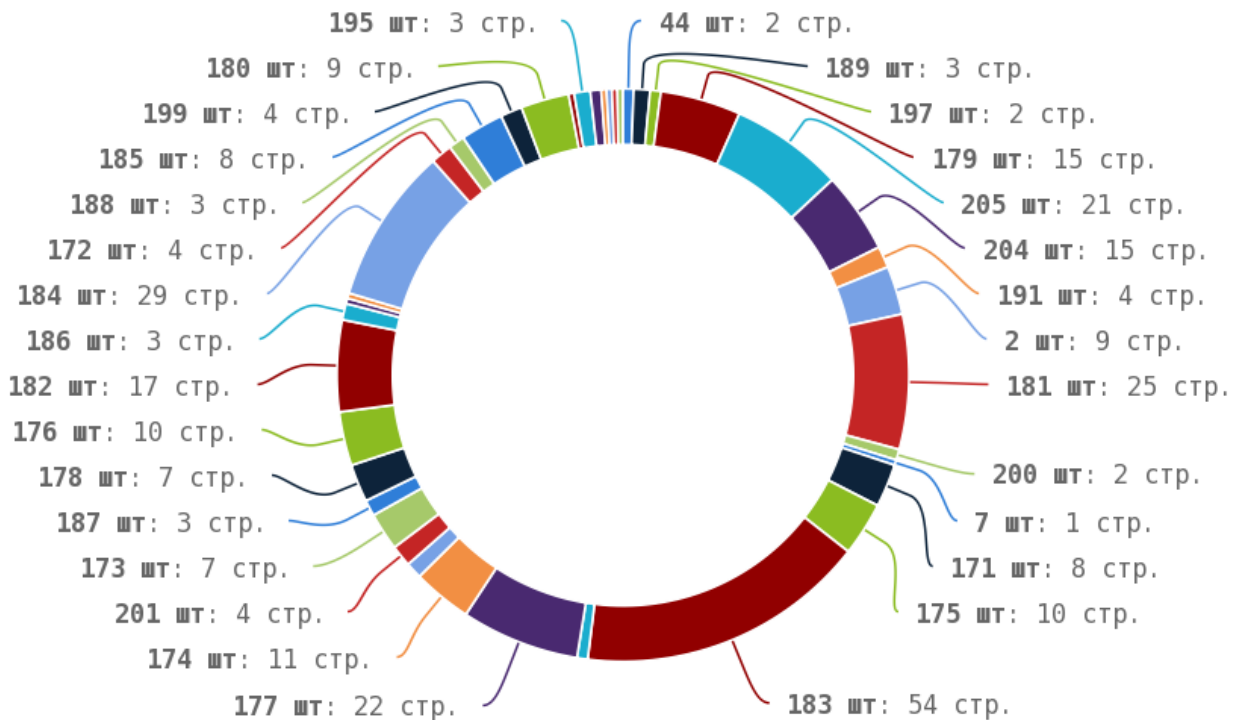

Распределение тегов <I> по страницам сайта

■ Число употреблений тега <em> на страницах сайта — в норме.

■ Число употреблений тега <i> превышено на страницах:

Приложение: [Список страниц](#)

💡 Грамотное использования представленных выше тегов поможет вам обратить внимание поисковой системы на наиболее важные части вашего сайта.

Используйте мета-теги – они помогут поисковому роботу определить тематику страницы, наиболее употребляемые слова, которые могут искать пользователи. Так же они отображают информацию при выдаче вашего сайта в поисковой системе.

Используйте теги в тексте – покажите поисковому роботу где началась статья, где в ней наиболее важная информация, разделите статью на абзацы.

Отчёт по обратным ссылкам

i Динамика прироста и утраты ссылок (по данным majesticseo.com)