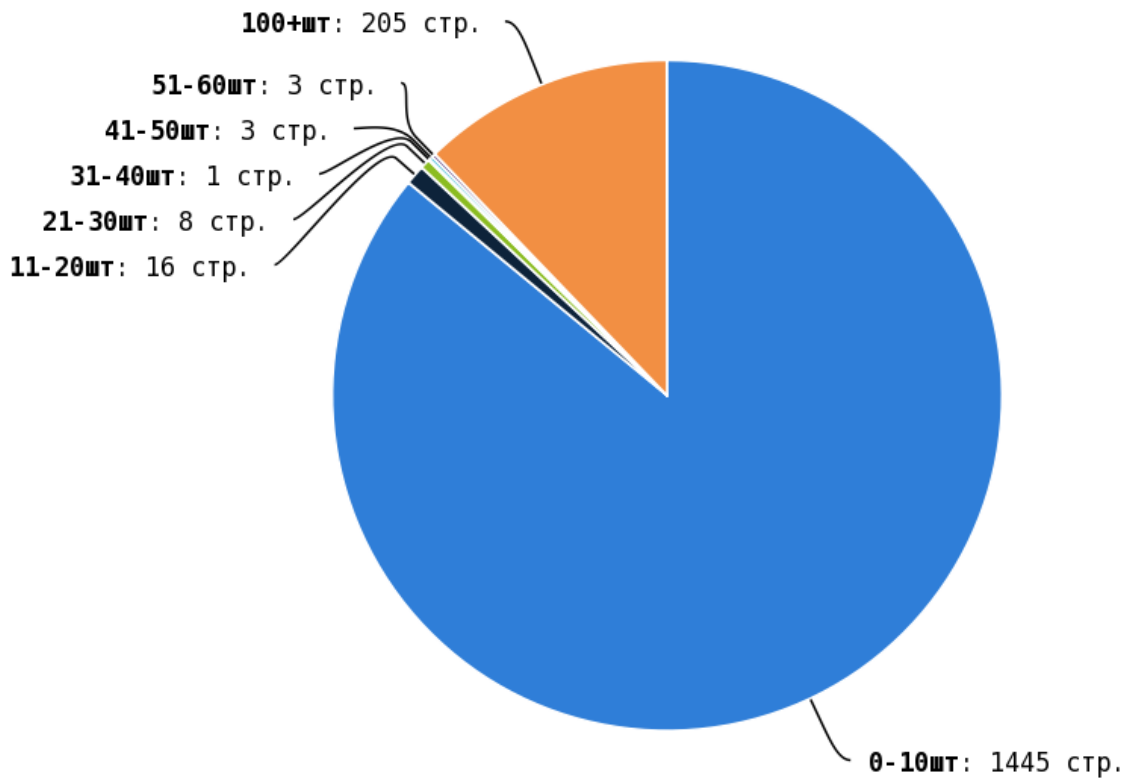

NoFollow — закрытые для индексации ссылки, сообщающие роботу, что их не нужно учитывать, однако для пользователей ссылки останутся рабочими.

Локальные входящие ссылки

Локальные исходящие ссылки

Число внутренних ссылок с nofollow составляет — 88.