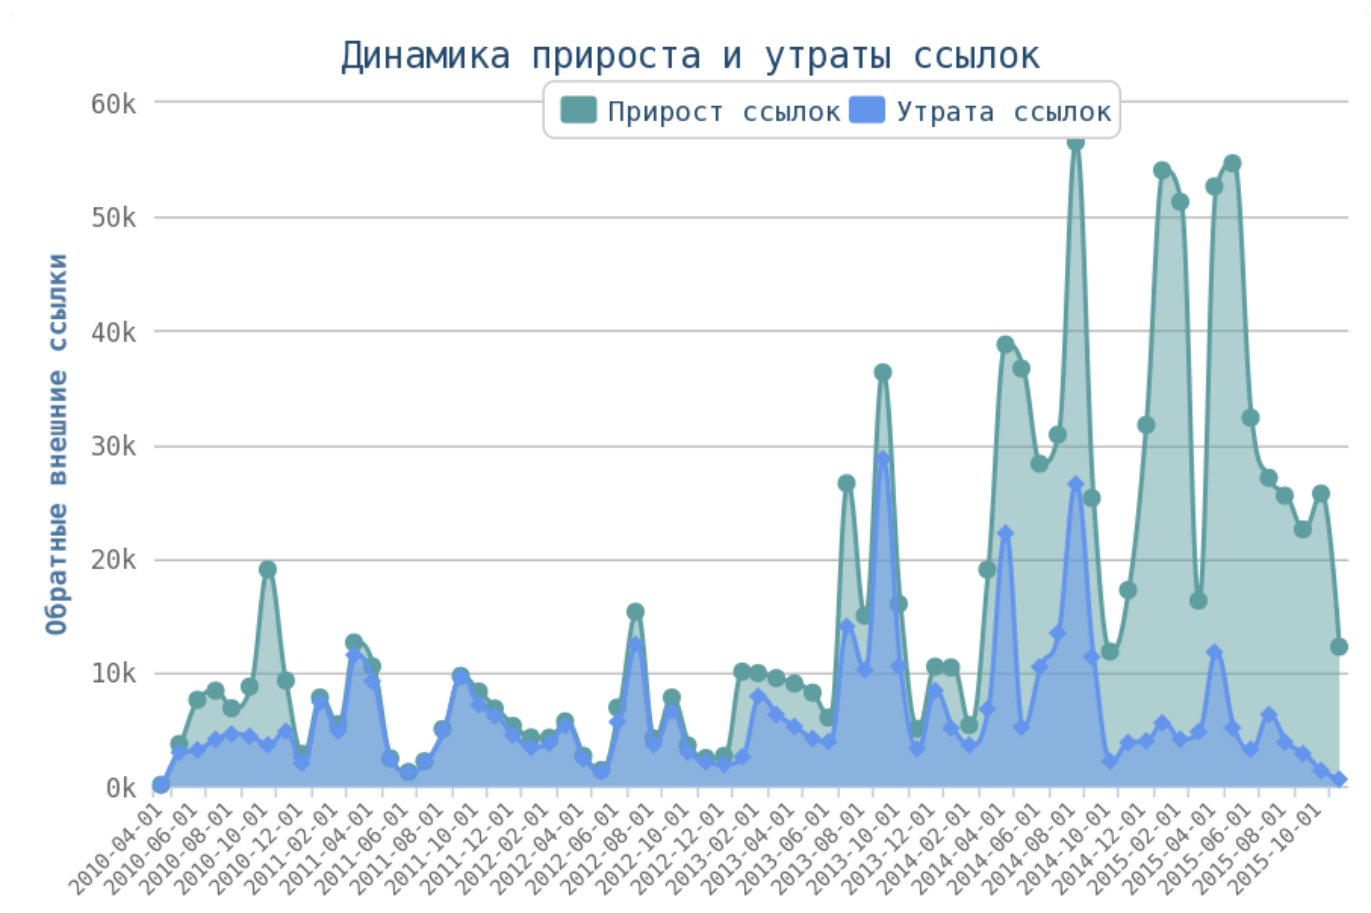

Используйте мета-теги – они помогут поисковому роботу определить тематику страницы, наиболее употребляемые слова, которые могут искать пользователи. Так же они отображают информацию при выдаче вашего сайта в поисковой системе.

Используйте теги в тексте – покажите поисковому роботу где началась статья, где в ней наиболее важная информация, разделите статью на абзацы.

Отчёт по обратным ссылкам

i Динамика прироста и утраты ссылок (по данным majesticseo.com)

Характеристики:

- Число обратных ссылок: 1053242;
- Число ссылающихся доменов: 7374;
- Число исходящих ссылок: 32136;
- Число исходящих доменов, на которые идут ссылки: 253.

Тип ссылок

Тип ссылок	Количество
Текстовые ссылки	4250
Ссылки-изображения	745