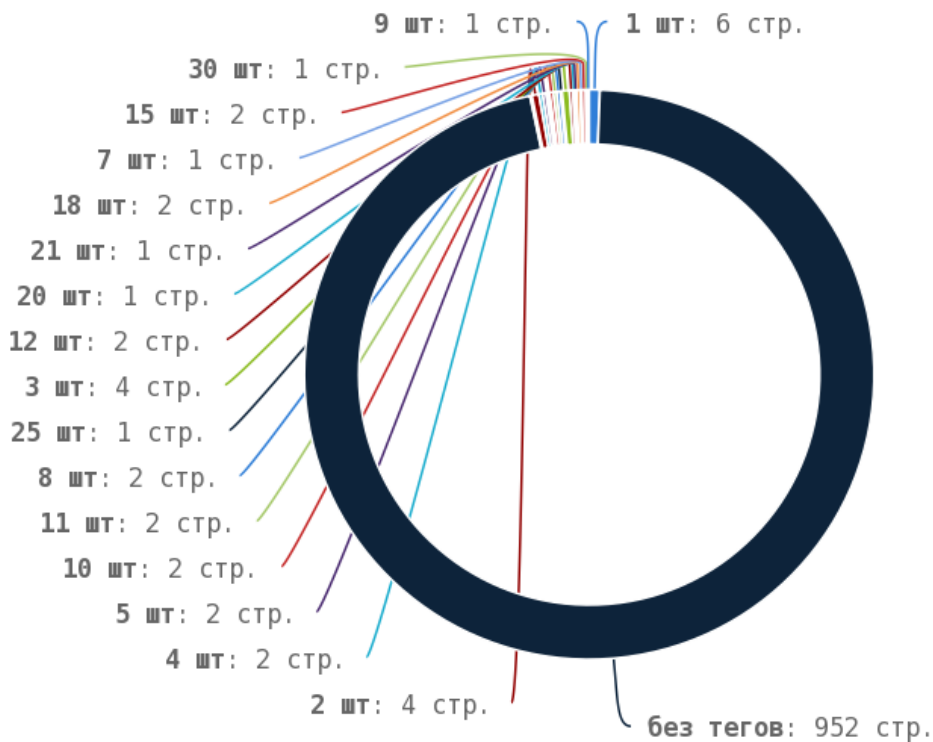

Распределение тегов <Strong> по страницам сайта