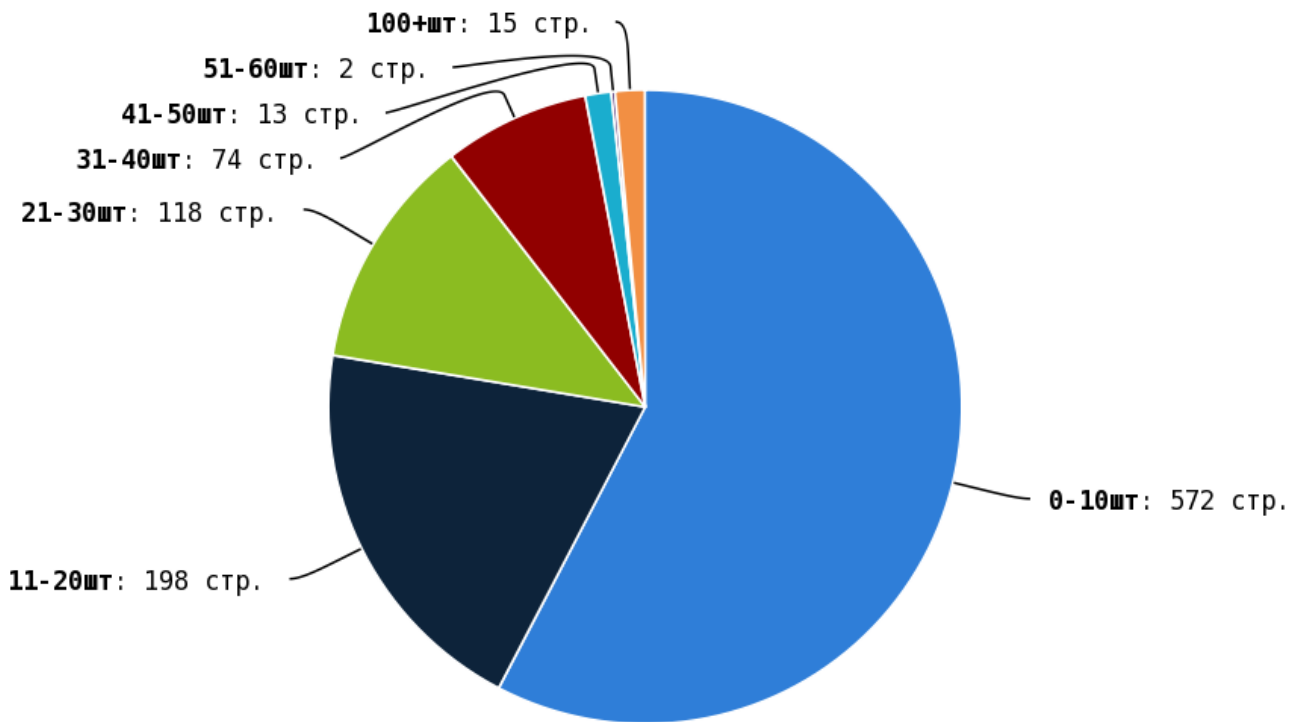

Локальные входящие ссылки