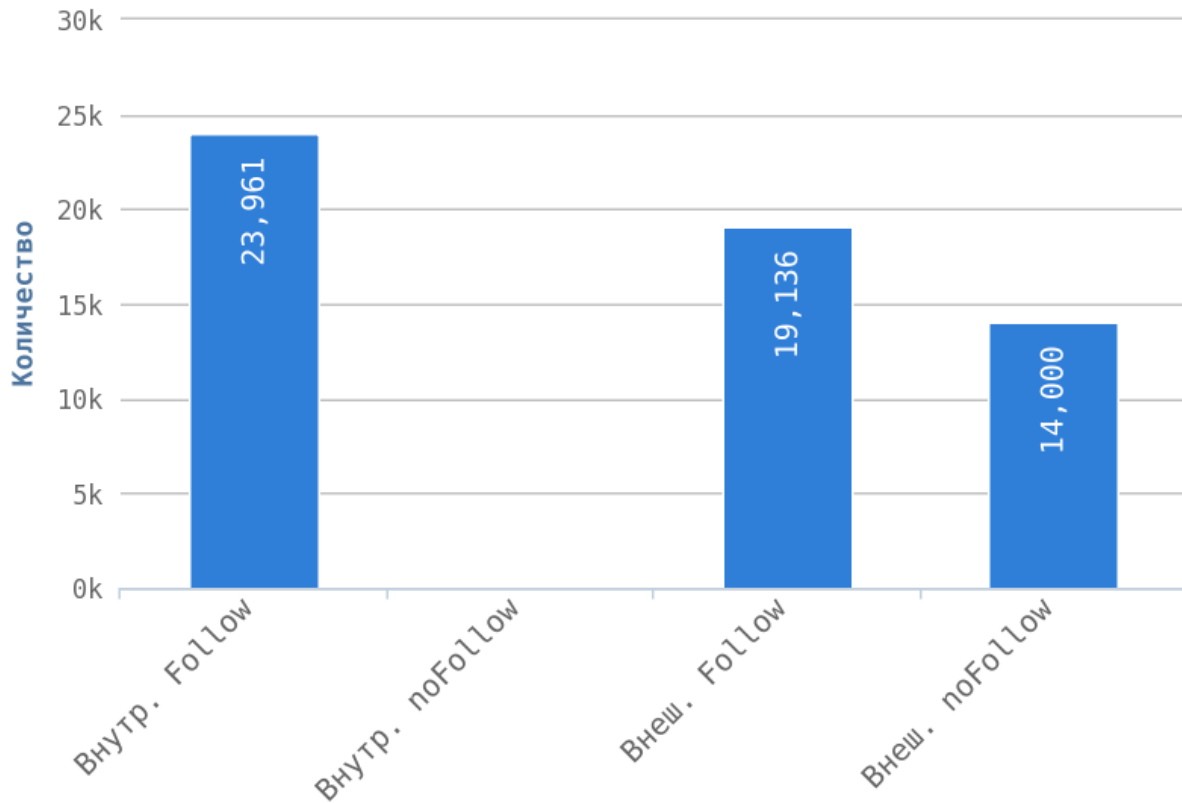

Типы ссылок на сайте

Ссылки на вашем сайте могут содержать тег «rel=» с помощью которого вы можете закрывать ссылки от индексации поисковыми роботами.

Follow — открытые для индексации ссылки. Робот может без препятствий перемещаться по ним и индексировать.

NoFollow — закрытые для индексации ссылки, сообщающие роботу, что их не нужно учитывать, однако для пользователей ссылки останутся рабочими.