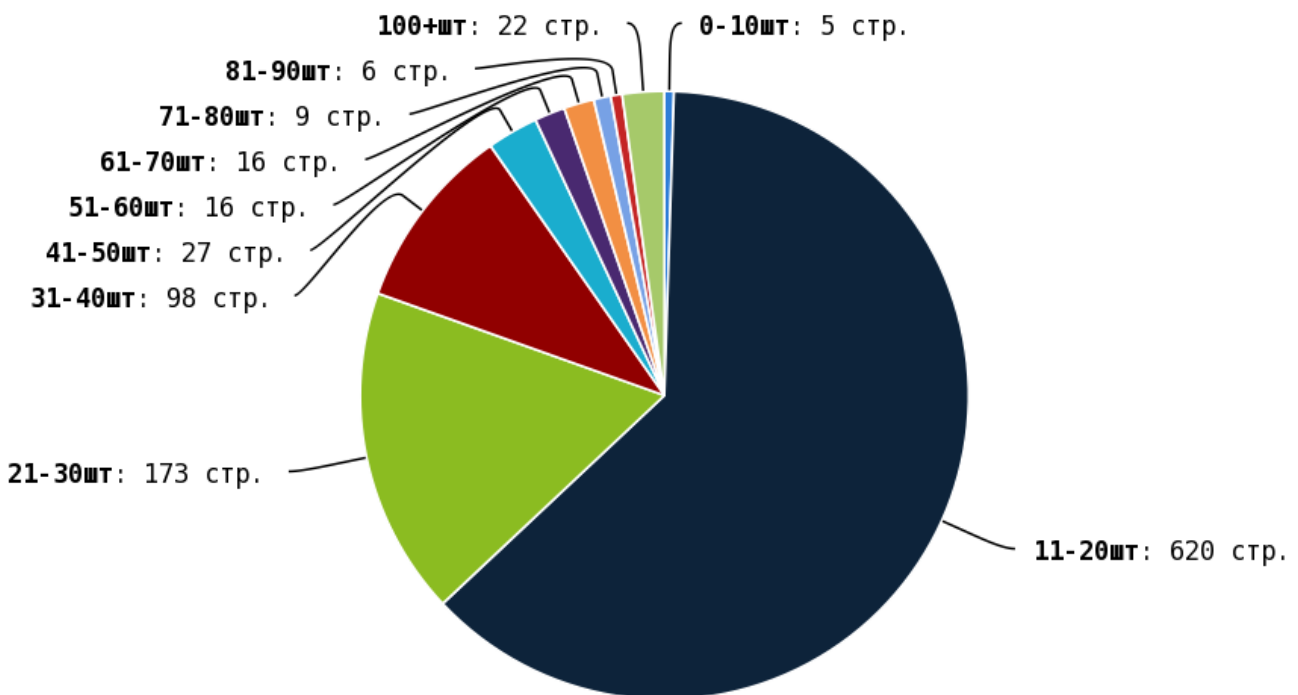

Локальные исходящие ссылки