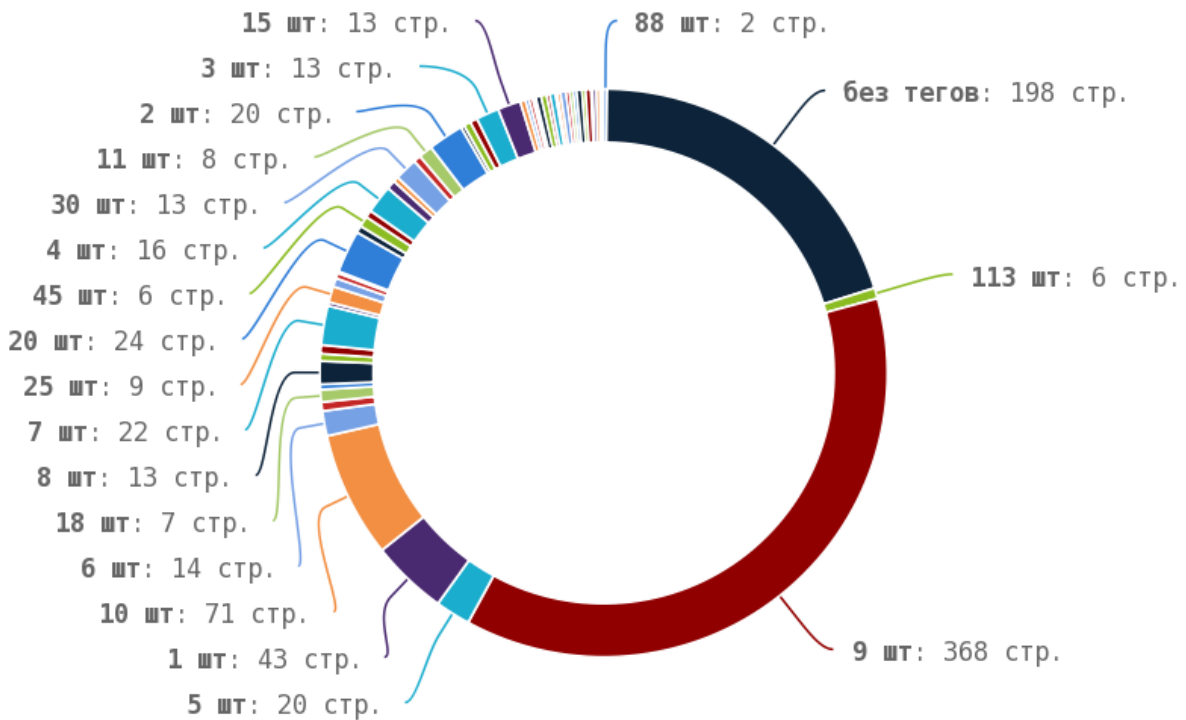

Распределение тегов <B> по страницам сайта