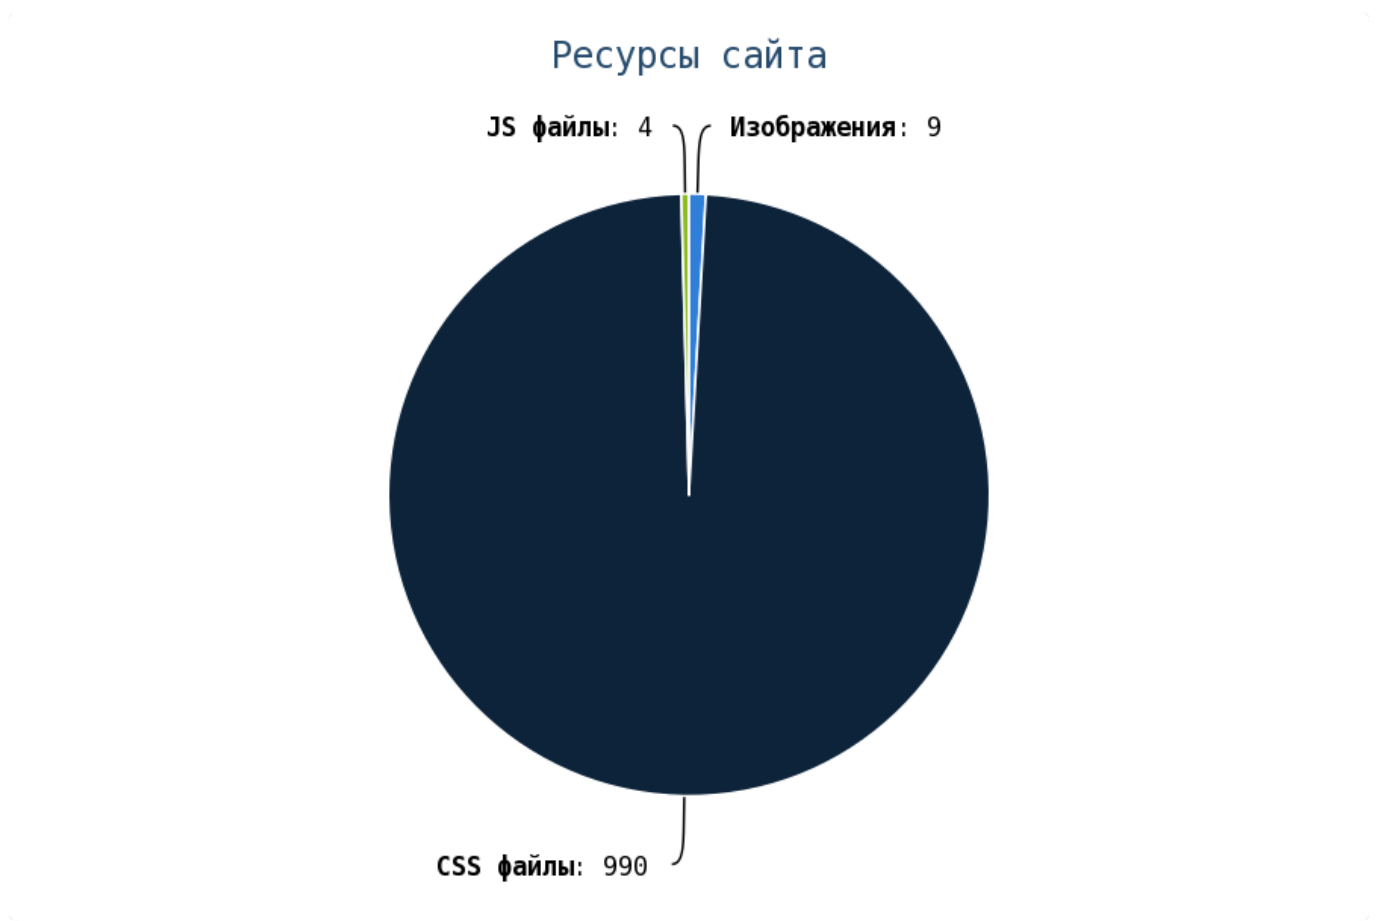

Отчёт по ресурсам

i Ресурсы на вашем сайте — это изображения, подключаемые CSS-стили, шрифты, JS-файлы и т. д. В отчёте также представлены внешние ссылки на сторонние ресурсы. Важно, чтобы все они корректно загружались и отображались, поскольку ресурсы участвуют в корректном формировании страниц.

i Всего ресурсов найдено на сайте: 1003.

█ ошибок изображений (img src): 0.

█ ошибок CSS файлов (link href): 7.

💡 Проверьте ссылки на следующие CSS файлы:

Приложение: [Список ошибок](#)

█ ошибок Javascript файлов (script src): 0.

█ ошибок исходящих внешних ссылок: 30.

💡 Проверьте ссылки на следующие исходящие внешние ссылки:

Приложение: [Список ошибок](#)

💡 Данные ресурсы могут серьёзно повлиять на выдачу вашего сайта в поисковых системах. Некорректная