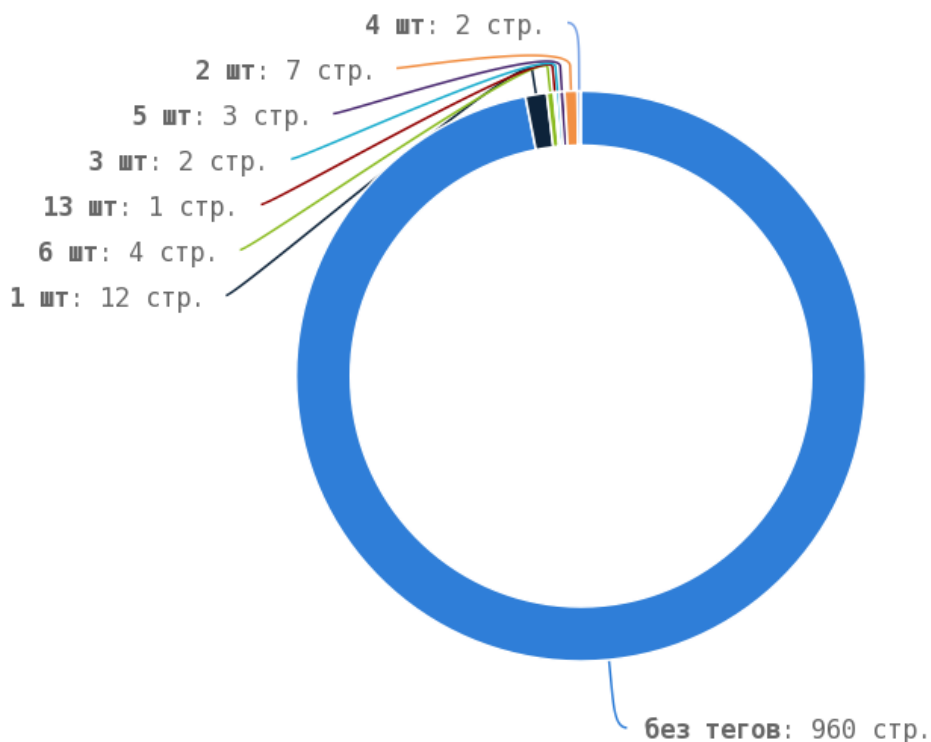

Распределение тегов <I> по страницам сайта

Число употреблений тега <em> > превышено на страницах:

<http://www.crocus-expo.ru/press/> (7)
<http://www.crocus-expo.ru/partner/rent.php> (6)
<http://www.crocus-expo.ru/contacts/common.php> (6)
<http://www.crocus-expo.ru/non_exh/contacts.php> (19)
<http://www.crocus-expo.ru/press/release/detail.php?ELEMENT_ID=41693> (5)
<http://www.crocus-expo.ru/press/release/detail.php?ELEMENT_ID=41173> (11)
<http://www.crocus-expo.ru/press/release/detail.php?ELEMENT_ID=41309> (5)
<http://www.crocus-expo.ru/press/release/detail.php?ELEMENT_ID=42038> (13)
<http://www.crocus-expo.ru/press/release/detail.php?ELEMENT_ID=41446> (6)

Число употреблений тега <i> > превышено на страницах:

<http://www.crocus-expo.ru/press/news/?ELEMENT_ID=42475> (6)
<http://www.crocus-expo.ru/press/news/?ELEMENT_ID=42471> (6)
<http://www.crocus-expo.ru/press/news/?ELEMENT_ID=12583> (13)
<http://www.crocus-expo.ru/press/news/?ELEMENT_ID=42247> (5)
<http://www.crocus-expo.ru/press/news/?ELEMENT_ID=42228> (6)
<http://www.crocus-expo.ru/press/news/?ELEMENT_ID=42306> (5)
<http://www.crocus-expo.ru/press/news/?ELEMENT_ID=42250> (5)
<http://www.crocus-expo.ru/press/news/?ELEMENT_ID=12609> (6)

Грамотное использование представленных выше тегов поможет вам привлечь внимание поисковой системы на наиболее важные части вашего сайта.