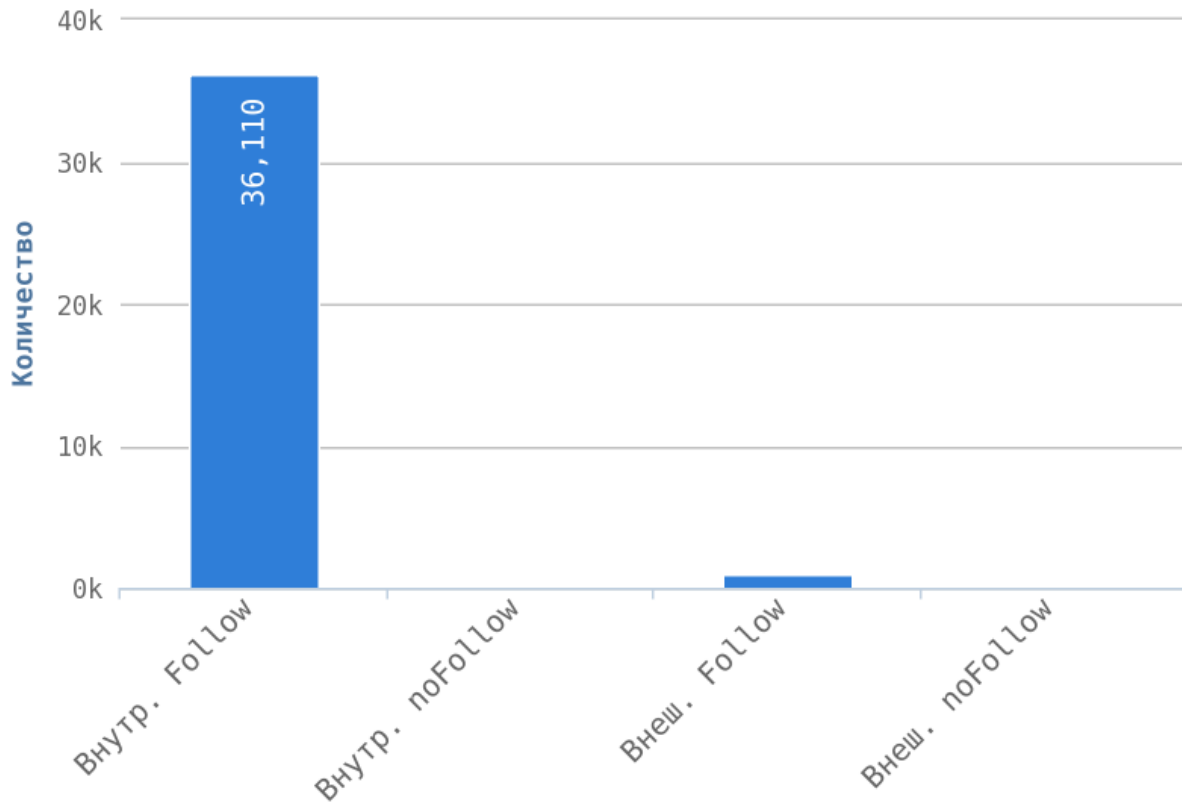

Типы ссылок на сайте

Ссылки на вашем сайте могут содержать тег «rel=» с помощью которого вы можете закрывать ссылки от индексации поисковыми роботами.

Follow — открытые для индексации ссылки. Робот может без препятствий перемещаться по ним и индексировать.

NoFollow — закрытые для индексации ссылки, сообщающие роботу, что их не нужно учитывать, однако для пользователей ссылки останутся рабочими.