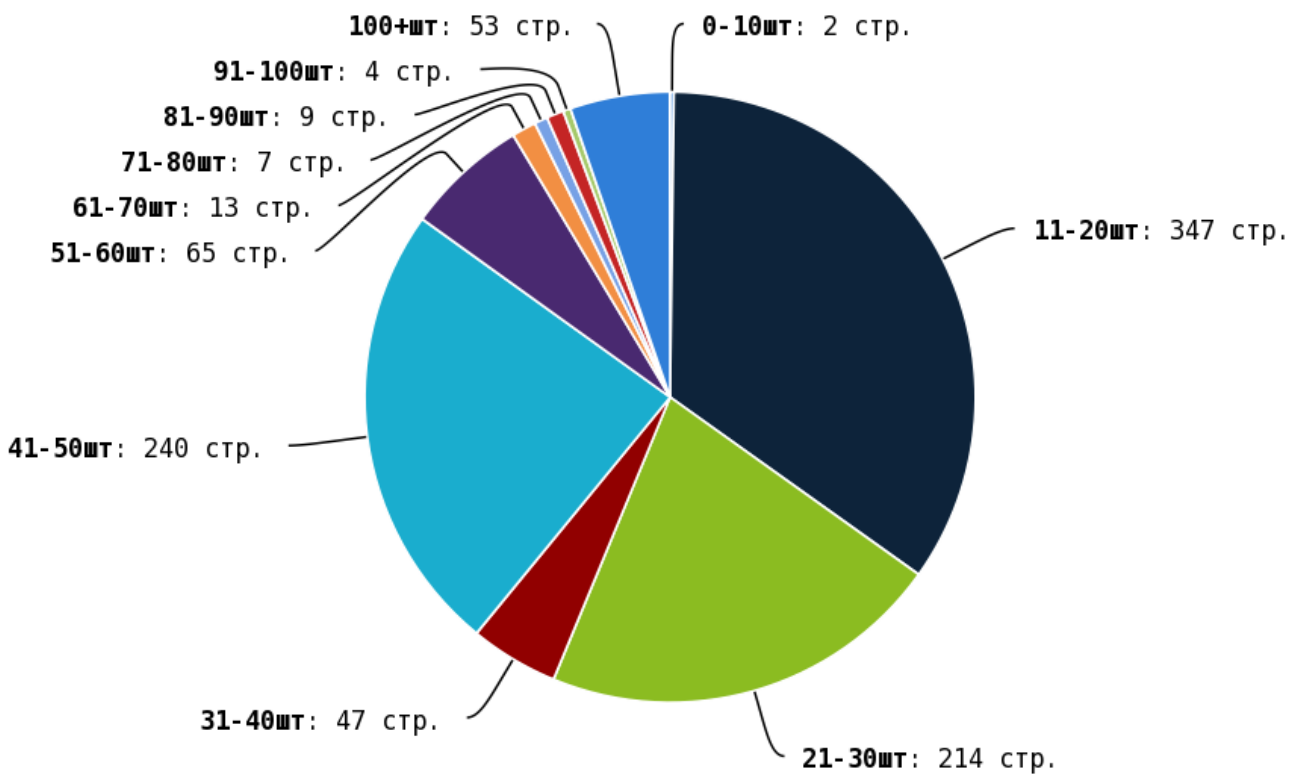

Локальные исходящие ссылки