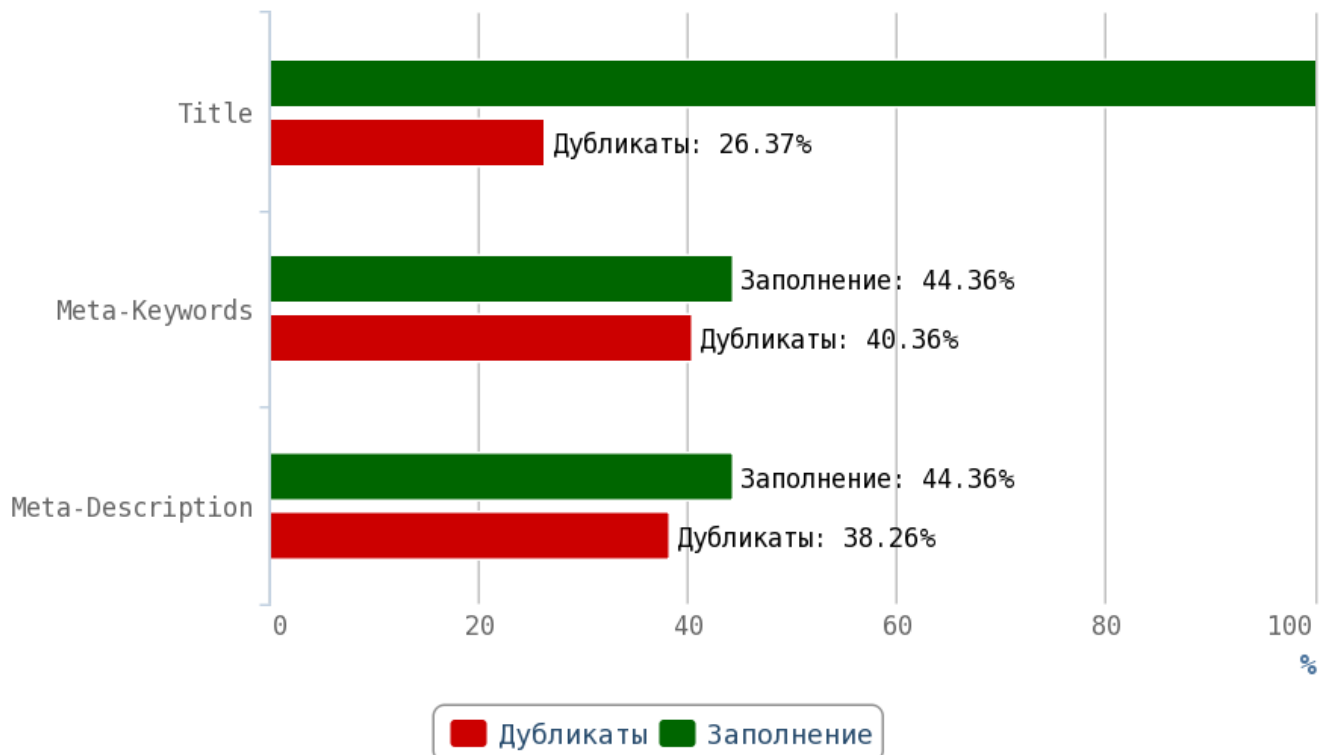

Заполнение и дубликаты тегов Title, Meta-Keywords, Meta-Description

Пустые теги

i Заполненные мета-теги положительно влияют на восприятие страницы поисковым роботом.

🚩 Число страниц с пустыми Title составляет — 1.

💡 Заполните тег title на страницах:

<http://smdoors.ru/json/faq/>

🚩 Число страниц с пустыми Description составляет — 557.

💡 Заполните тег description на страницах:

<http://smdoors.ru>

<http://smdoors.ru/mezhkomnatnye-dveri/fodes/smprof-4_14922.html>

<http://smdoors.ru/posetitelyam/novosti/>

<http://smdoors.ru/posetitelyam/novosti/novosti_2.html>

<http://smdoors.ru/mezhkomnatnye-dveri/>

<http://smdoors.ru/o-kompanii/>

<http://smdoors.ru/mezhkomnatnye-dveri/fodes/smprof-4_14929.html>

<http://smdoors.ru/posetitelyam/vorosy-otvety/>

<http://smdoors.ru/vhodnye-dveri/>

<http://smdoors.ru/posetitelyam/oplata-i-dostavka/>

<http://smdoors.ru/posetitelyam/>