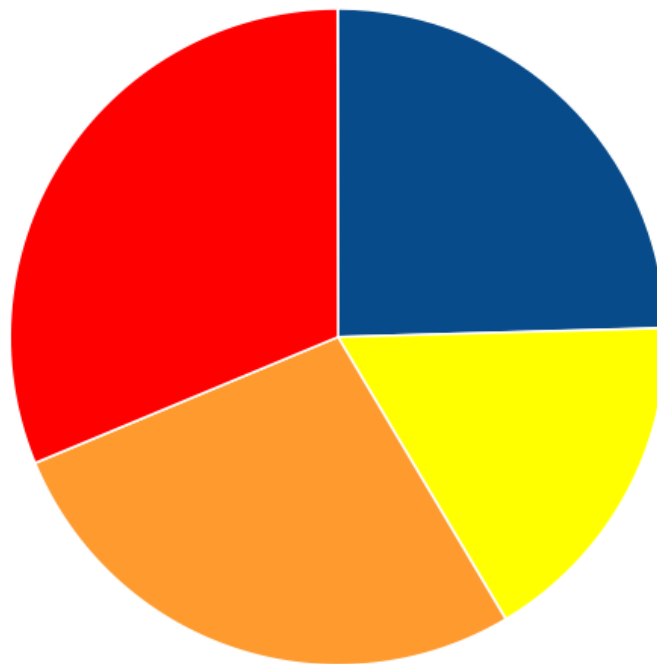

Дубликаты контента на сайте

■ Уникальные ■ Похожие ■ Очень похожие ■ Дубликаты

🚩 Дубликатов страниц - 755.

💡 Проверьте страницы с дубликатами контента:

Приложение: [Таблица дубликатов](#)