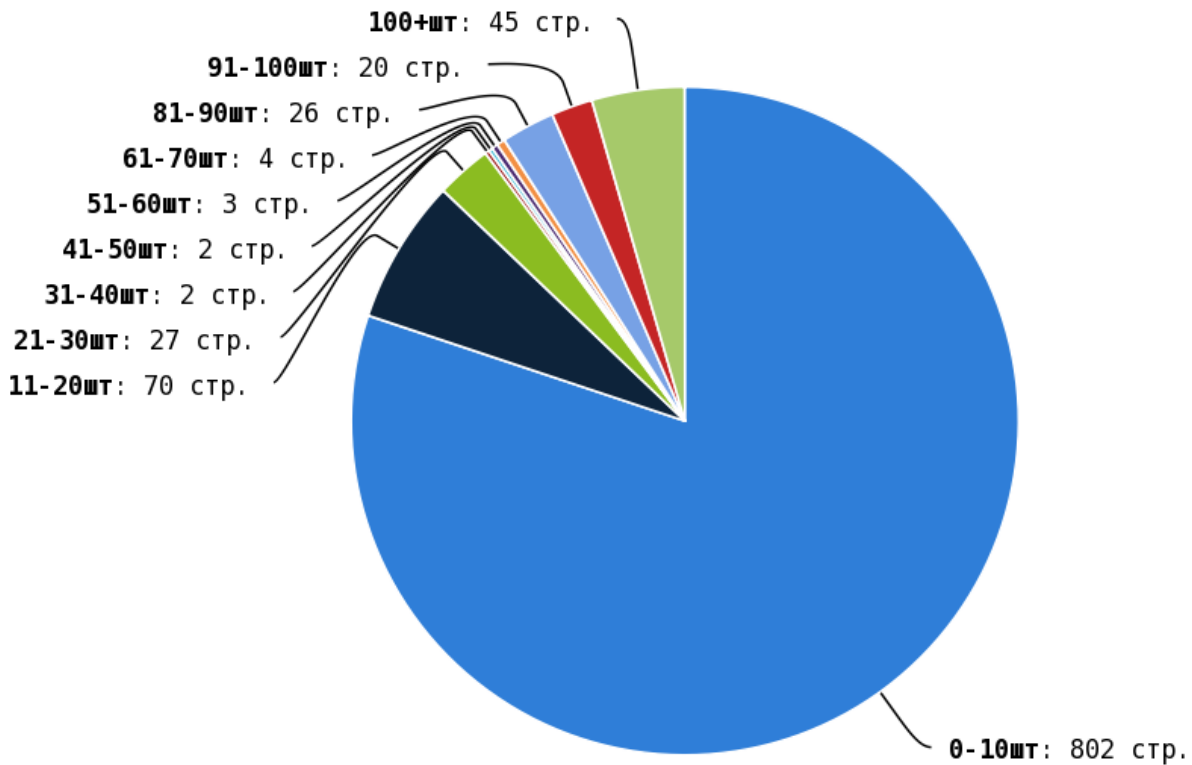

Локальные входящие ссылки