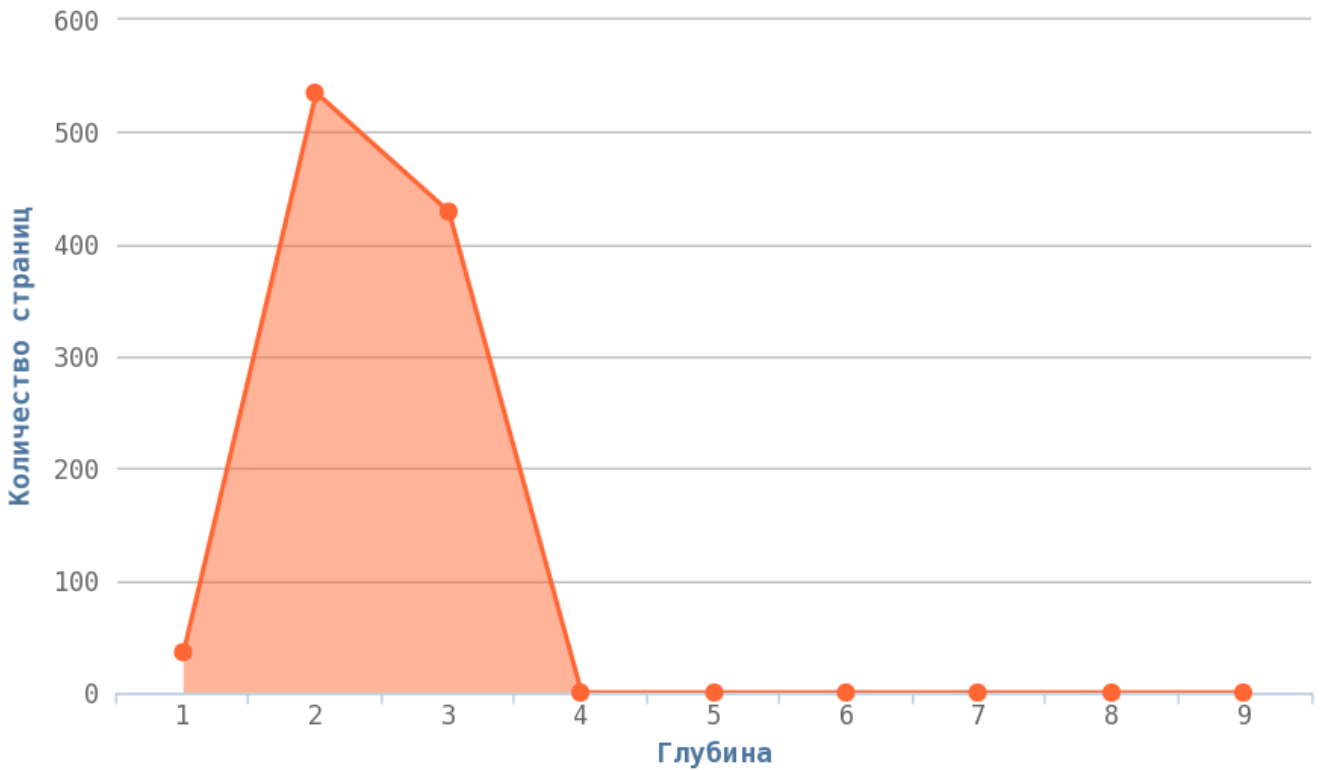

Глубины страниц

Максимальная глубина равна 3.

Уровень глубины страниц сильно влияет на поведенческие факторы пользователей. Оптимальный максимальный уровень вложенности от главной страницы — 3 клика. Это означает, что с главной страницы пользователь может переместиться на любую страницу вашего сайта, сделав всего 3 перехода.

Внутренние ссылки

Ссылка — запись в документе, указывающая на другую его часть или на другой документ. Ссылки нужны для связи страниц друг с другом, а также для передачи характеристик от одних страниц другим.