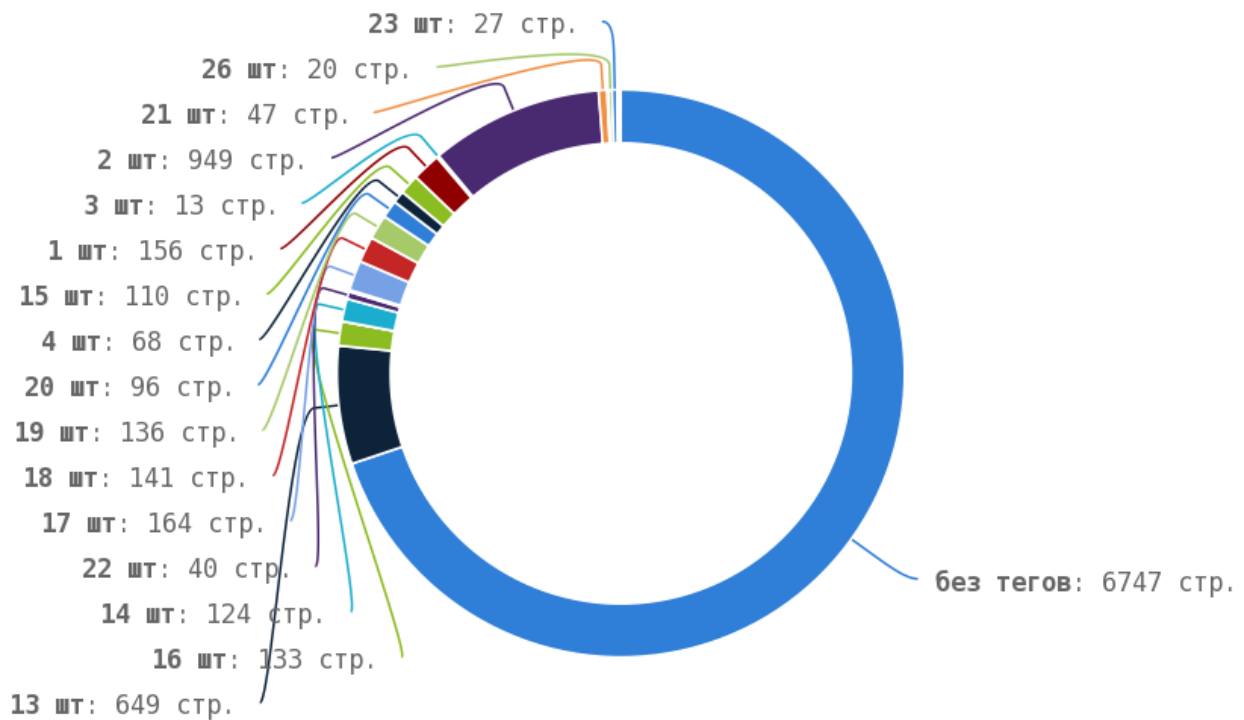

Распределение тегов <Strong> по страницам сайта