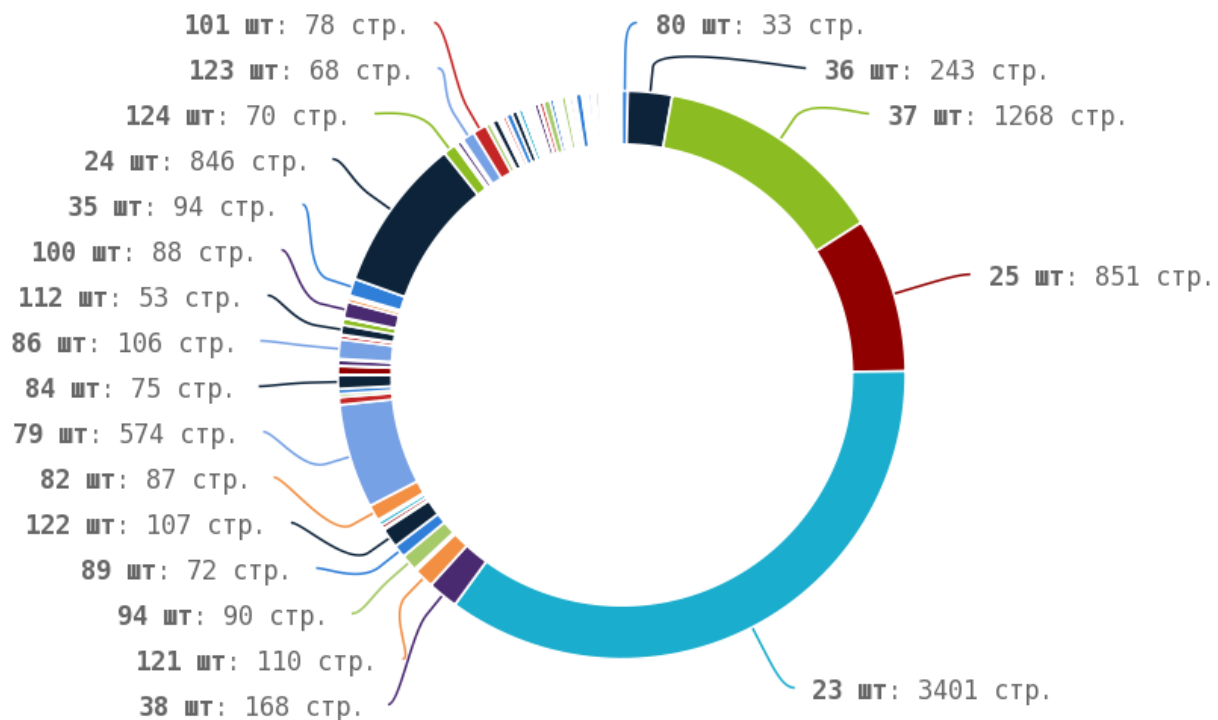

Распределение тегов <I> по страницам сайта

Число употреблений тега < em > превышено на страницах:

<http://perspektivaufa.ru/estate/flat/ul_maksima_ryilskogo_61_8479/> (5)
<http://perspektivaufa.ru/estate/flat/ul_georgiya_mushnikova_27_8825/> (5)

Число употреблений тега < i > превышено на страницах:

Приложение: [Список страниц](#)

Грамотное использования представленных выше тегов поможет вам обратить внимание поисковой системы на наиболее важные части вашего сайта.

Используйте мета-теги – они помогут поисковому роботу определить тематику страницы, наиболее употребляемые слова, которые могут искать пользователи. Так же они отображают информацию при выдаче вашего сайта в поисковой системе.

Используйте теги в тексте – покажите поисковому роботу где началась статья, где в ней наиболее важная информация, разделите статью на абзацы.

Отчёт по обратным ссылкам

Динамика прироста и утраты ссылок (по данным majesticseo.com)