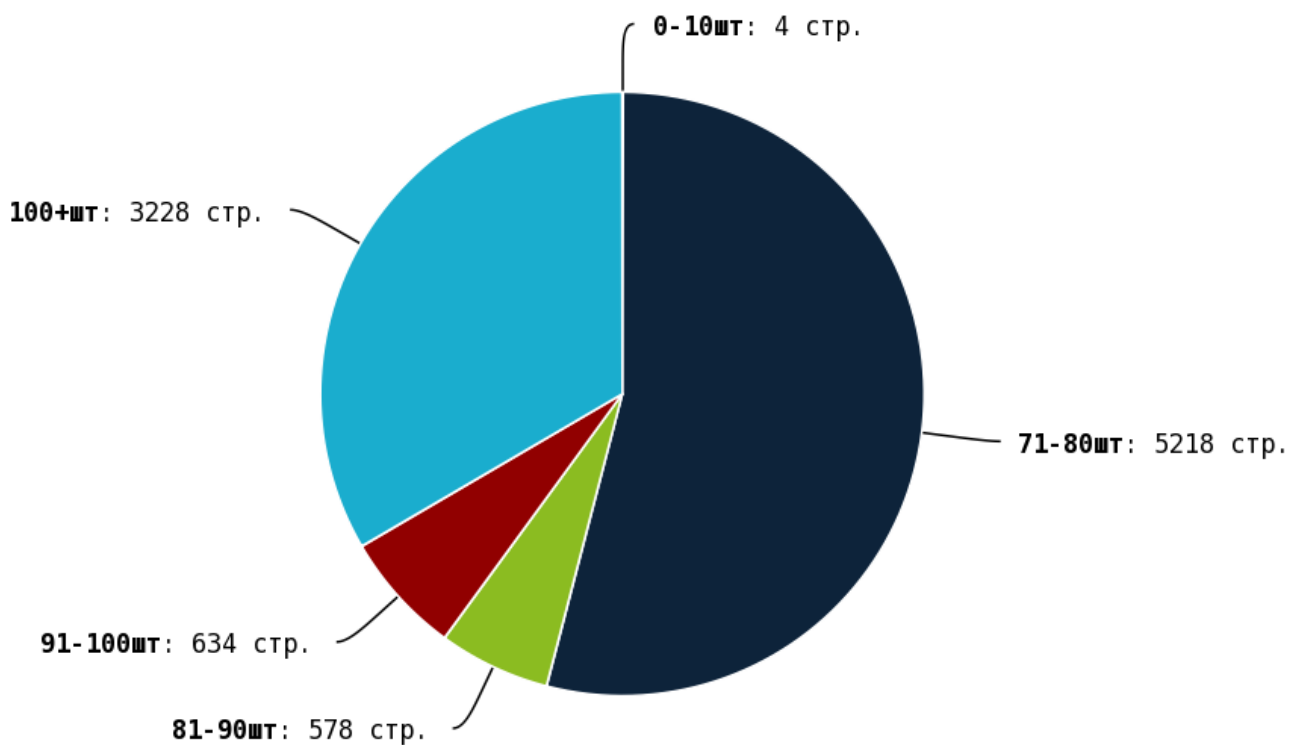

NoFollow — закрытые для индексации ссылки, сообщающие роботу, что их не нужно учитывать, однако для пользователей ссылки останутся рабочими.

Локальные входящие ссылки

Локальные исходящие ссылки

Число внутренних ссылок с nofollow составляет — 5.