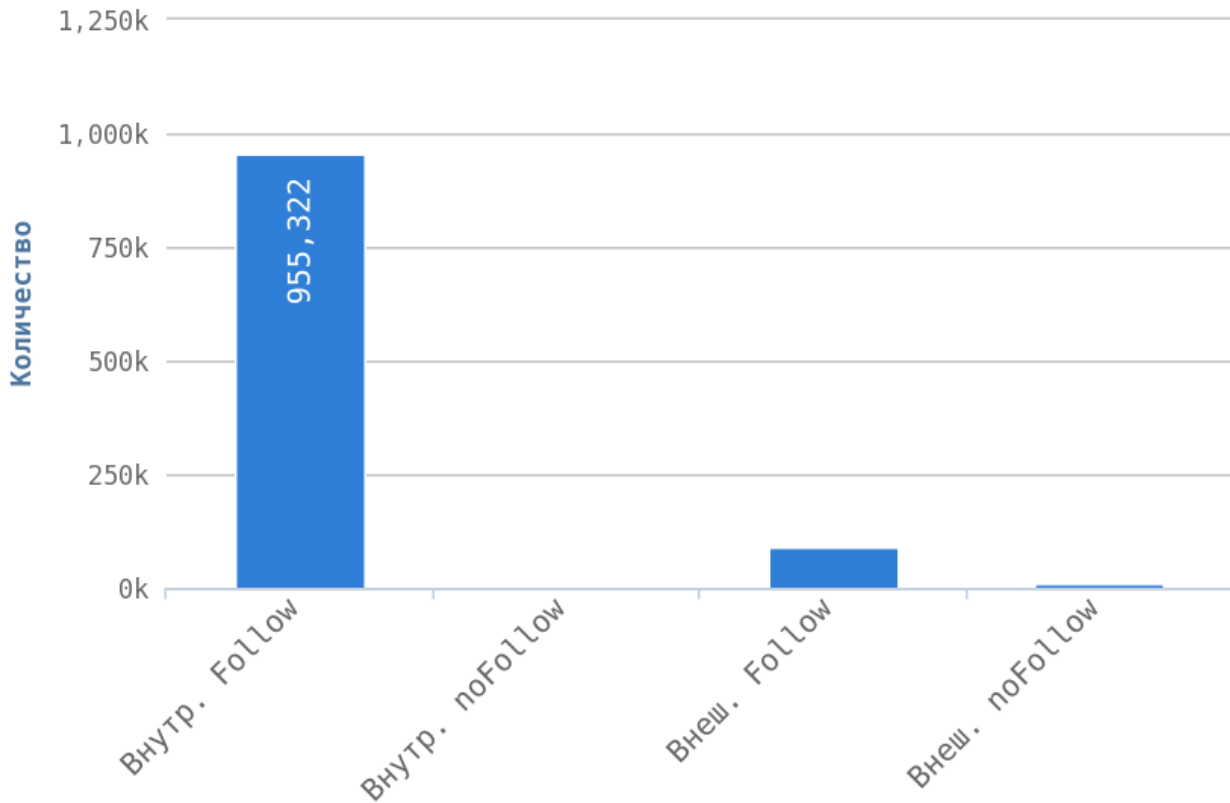

Типы ссылок на сайте

Ссылки на вашем сайте могут содержать тег «rel=» с помощью которого вы можете закрывать ссылки от индексации поисковыми роботами.

Follow — открытые для индексации ссылки. Робот может без препятствий перемещаться по ним и индексировать.

NoFollow — закрытые для индексации ссылки, сообщающие роботу, что их не нужно учитывать, однако для пользователей ссылки останутся рабочими.