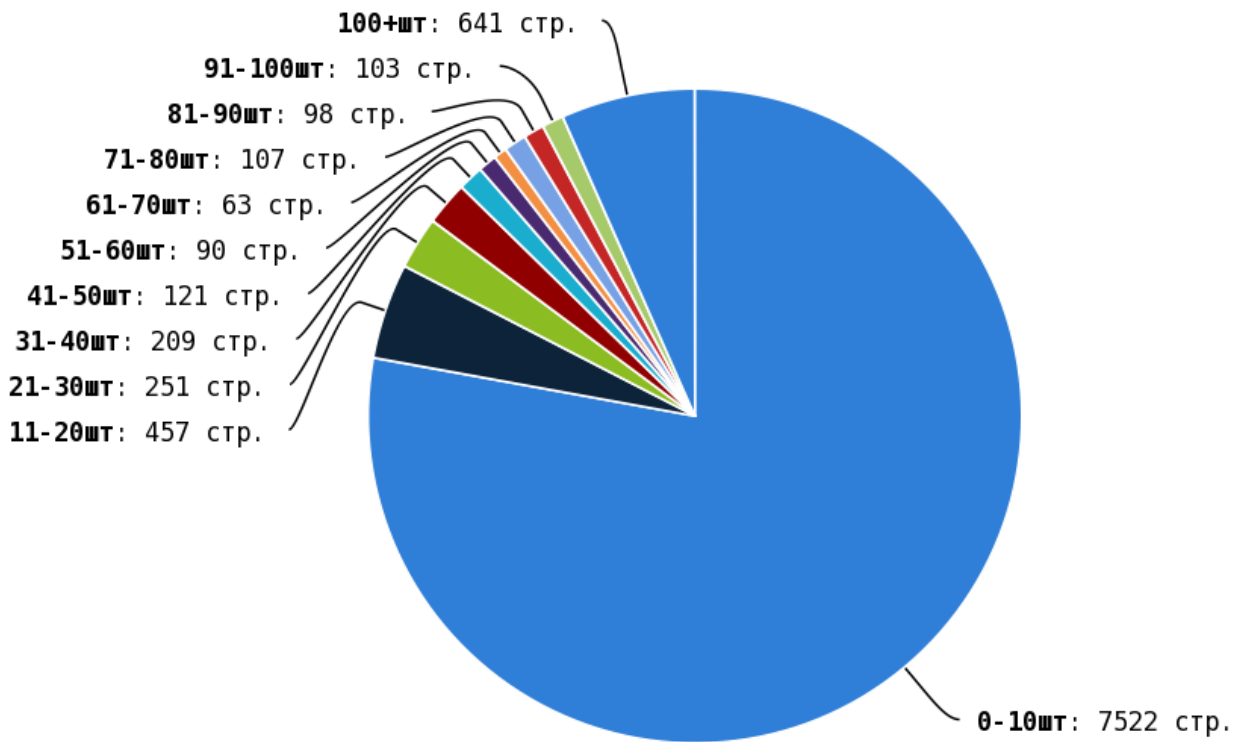

NoFollow — закрытые для индексации ссылки, сообщающие роботу, что их не нужно учитывать, однако для пользователей ссылки останутся рабочими.

Локальные входящие ссылки

Локальные исходящие ссылки

Число внутренних ссылок с nofollow составляет — 5.