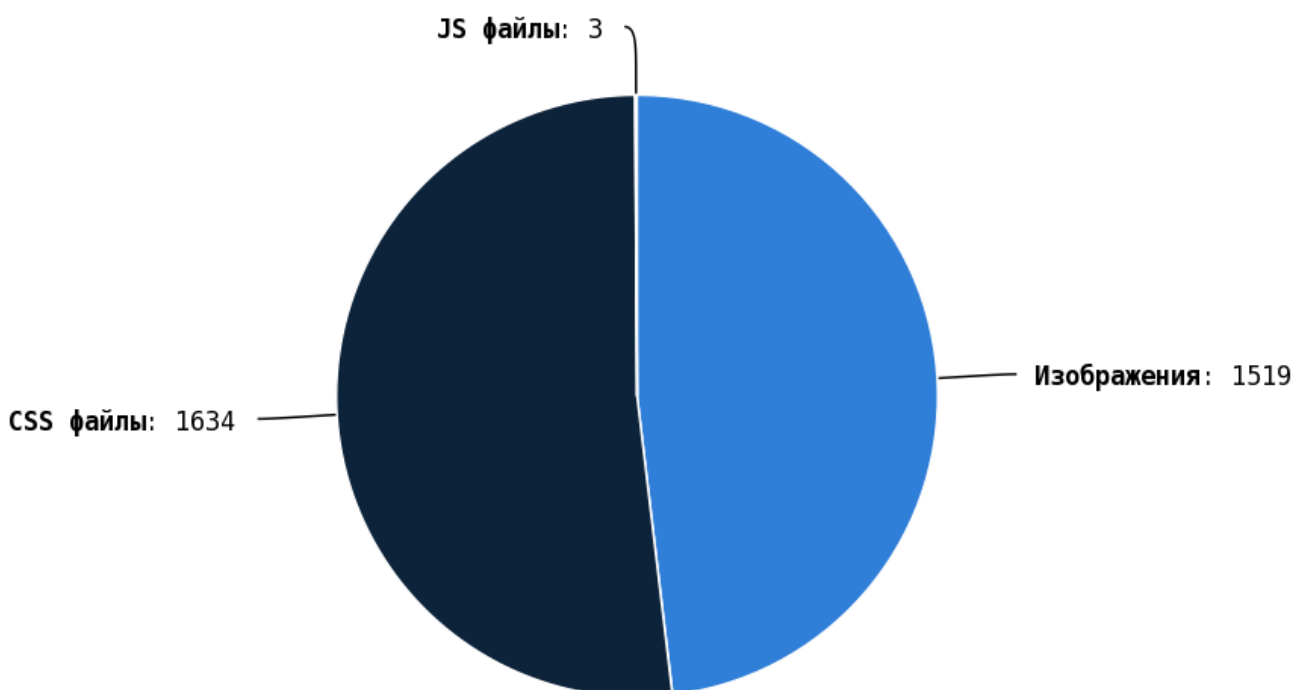

- положительно влияет на поведенческий фактор пользователей на сайте;
- позволяет пользователю быстро находить необходимую ему информацию.

Отчёт по ресурсам

i Ресурсы на вашем сайте — это изображения, подключаемые CSS-стили, шрифты, JS-файлы и т. д. В отчёте также представлены внешние ссылки на сторонние ресурсы. Важно, чтобы все они корректно загружались и отображались, поскольку ресурсы участвуют в корректном формировании страниц.

Ресурсы сайта

i Всего ресурсов найдено на сайте: 3156.

🟢 ошибок изображений (img src): 0.

🚩 ошибок CSS файлов (link href): 13.

💡 Проверьте ссылки на следующие CSS файлы:

Приложение: [Список ошибок](#)

🟢 ошибок Javascript файлов (script src): 0.

🚩 ошибок исходящих внешних ссылок: 7.

💡 Проверьте ссылки на следующие исходящие внешние ссылки: