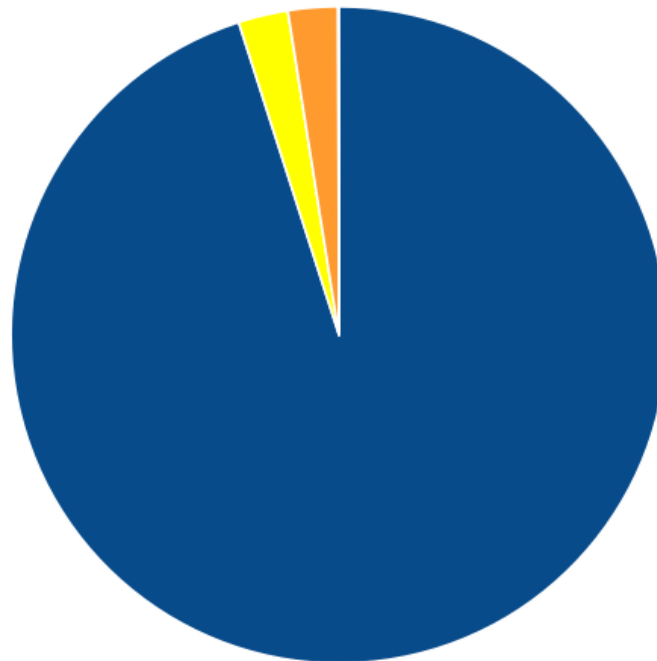

Отчёт по анализу контента

i Наличие дублей контента является **грубой ошибкой** оптимизации. За содержание вашего интернет-представительства вы несёте полную ответственность. Кроме того, дублирование размывает ссылочный вес на определённую запись, которую, оптимизируя, вы пытались продвинуть в топ, как целевую страницу.

Дубликаты контента на сайте

■ Уникальные ■ Похожие ■ Очень похожие ■ Дубликаты

🚩 Дубликатов страниц - 131.

💡 Проверьте страницы с дубликатами контента:

Приложение: [Таблица дубликатов](#)