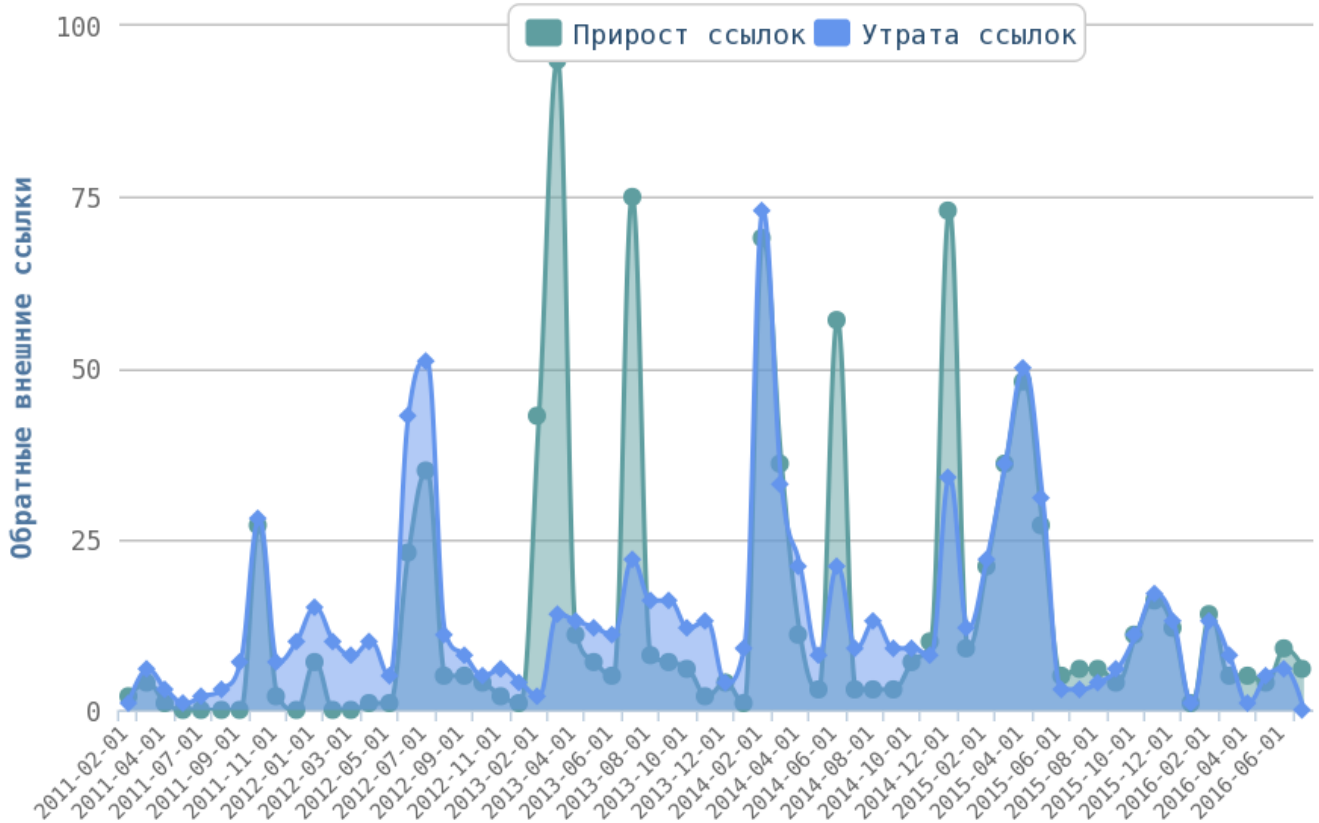

Динамика прироста и утраты ссылок

Характеристики:

- Число обратных ссылок: 904;
- Число ссылающихся доменов: 272;
- Число исходящих ссылок: 2651;
- Число исходящих доменов, на которые идут ссылки: 2.

Тип ссылок

Тип ссылок	Количество
Текстовые ссылки	419
Ссылки-изображения	6
Редиректы	2
Фреймы	0
Упоминания	0
Nofollow (неиндексируемые)	13
Содержащие Alt	0
С пустыми анкерами	1

Домены, ссылающиеся на вас:

Доменов более 10, приложение: [Все домены](#)