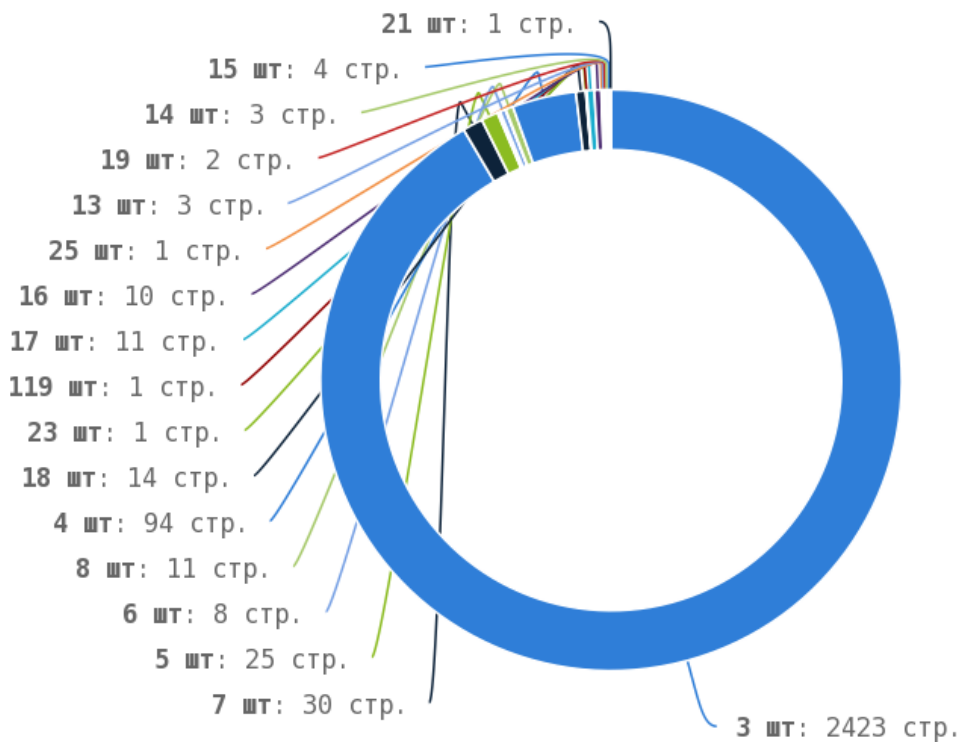

Распределение тегов <Strong> по страницам сайта