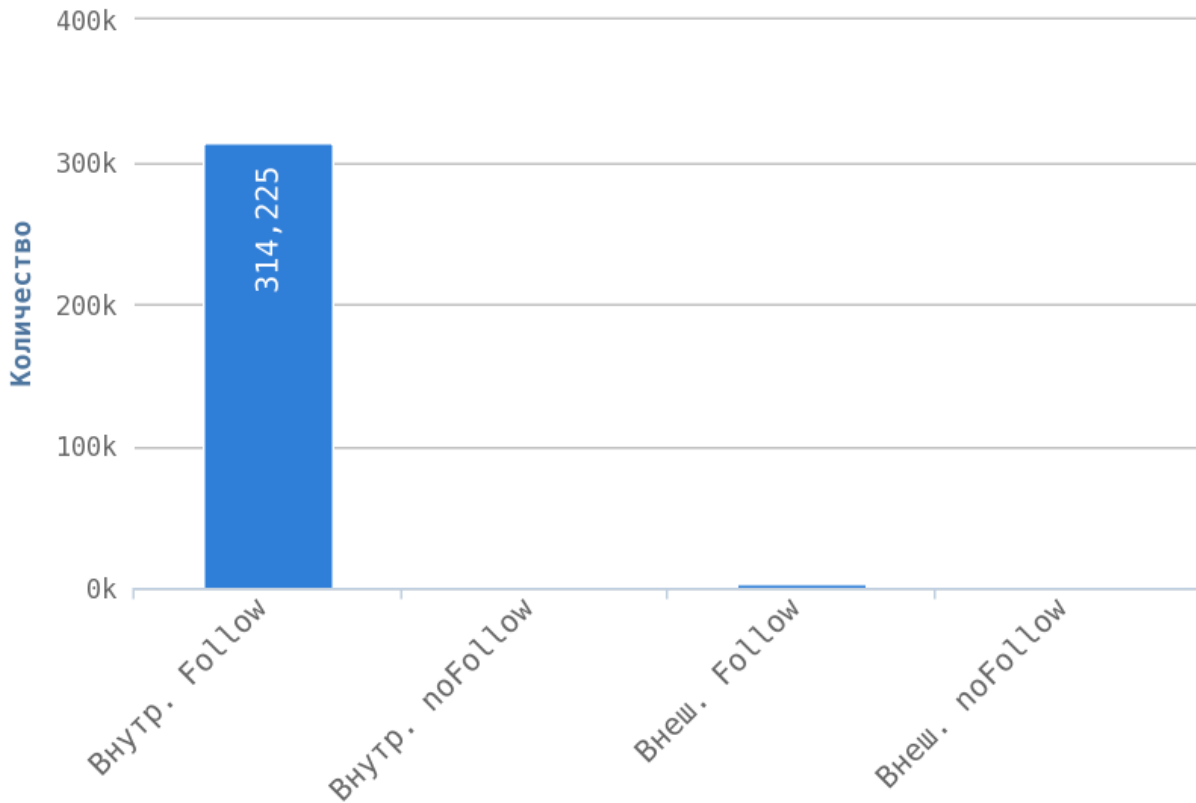

Типы ссылок на сайте

Ссылки на вашем сайте могут содержать тег «rel=» с помощью которого вы можете закрывать ссылки от индексации поисковыми роботами.

Follow — открытые для индексации ссылки. Робот может без препятствий перемещаться по ним и индексировать.

NoFollow — закрытые для индексации ссылки, сообщающие роботу, что их не нужно учитывать, однако для пользователей ссылки останутся рабочими.