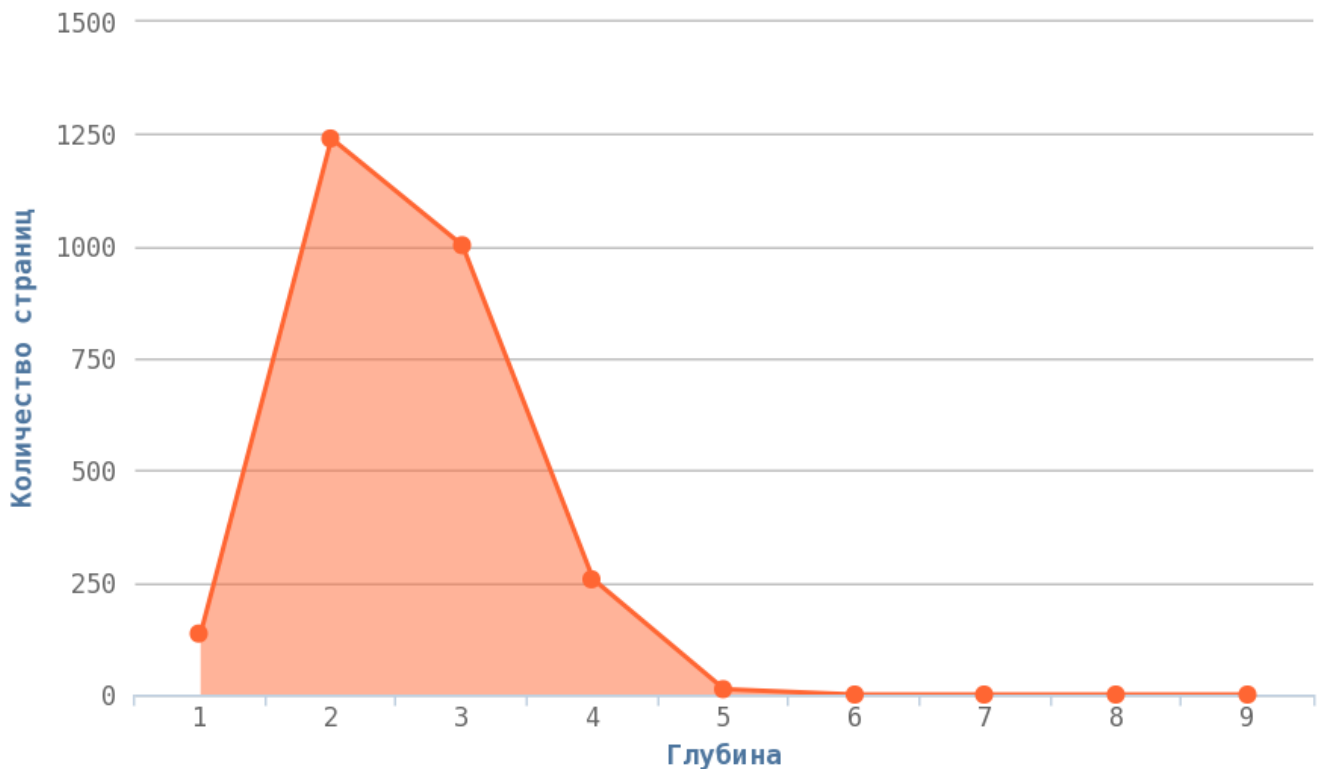

Глубины страниц

❗ Максимальная глубина равна 5. Следует преобразовать структуру сайта, чтобы максимальный уровень глубины на сайте был не более 3.

Страницы на уровне глубины более 3 кликов:

Приложение: [Список страниц](#)

💡 Уровень глубины страниц сильно влияет на поведенческие факторы пользователей. Оптимальный максимальный уровень вложенности от главной страницы — 3 клика. Это означает, что с главной страницы пользователь может переместиться на любую страницу вашего сайта, сделав всего 3 перехода.

Внутренние ссылки

i Ссылка — запись в документе, указывающая на другую его часть или на другой документ. Ссылки нужны для связи страниц друг с другом, а также для передачи характеристик от одних страниц другим.