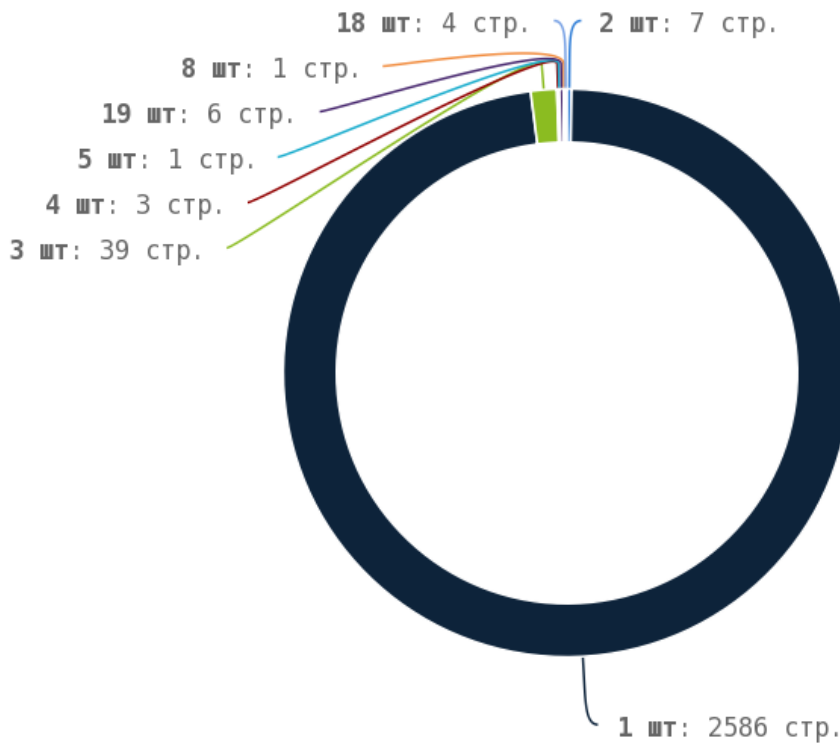

Распределение тегов <B> по страницам сайта