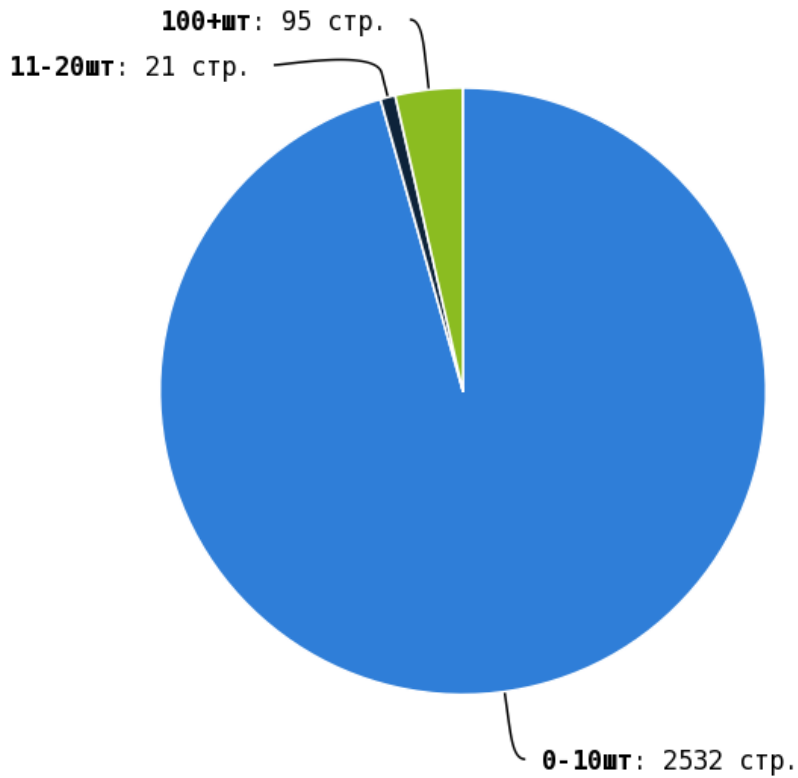

NoFollow — закрытые для индексации ссылки, сообщающие роботу, что их не нужно учитывать, однако для пользователей ссылки останутся рабочими.

Локальные входящие ссылки

Локальные исходящие ссылки

Число внутренних ссылок с nofollow составляет — 0.