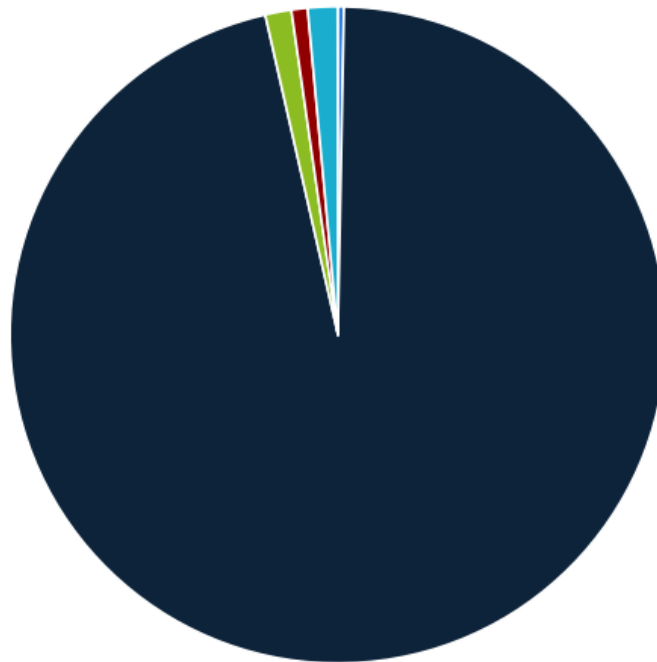

Дубликаты контента на сайте

■ Уникальные ■ Похожие ■ Очень похожие ■ Дубликаты

🚩 Дубликатов страниц - 131.

💡 Проверьте страницы с дубликатами контента:

Приложение: [Таблица дубликатов](#)

Количество контента на страницах