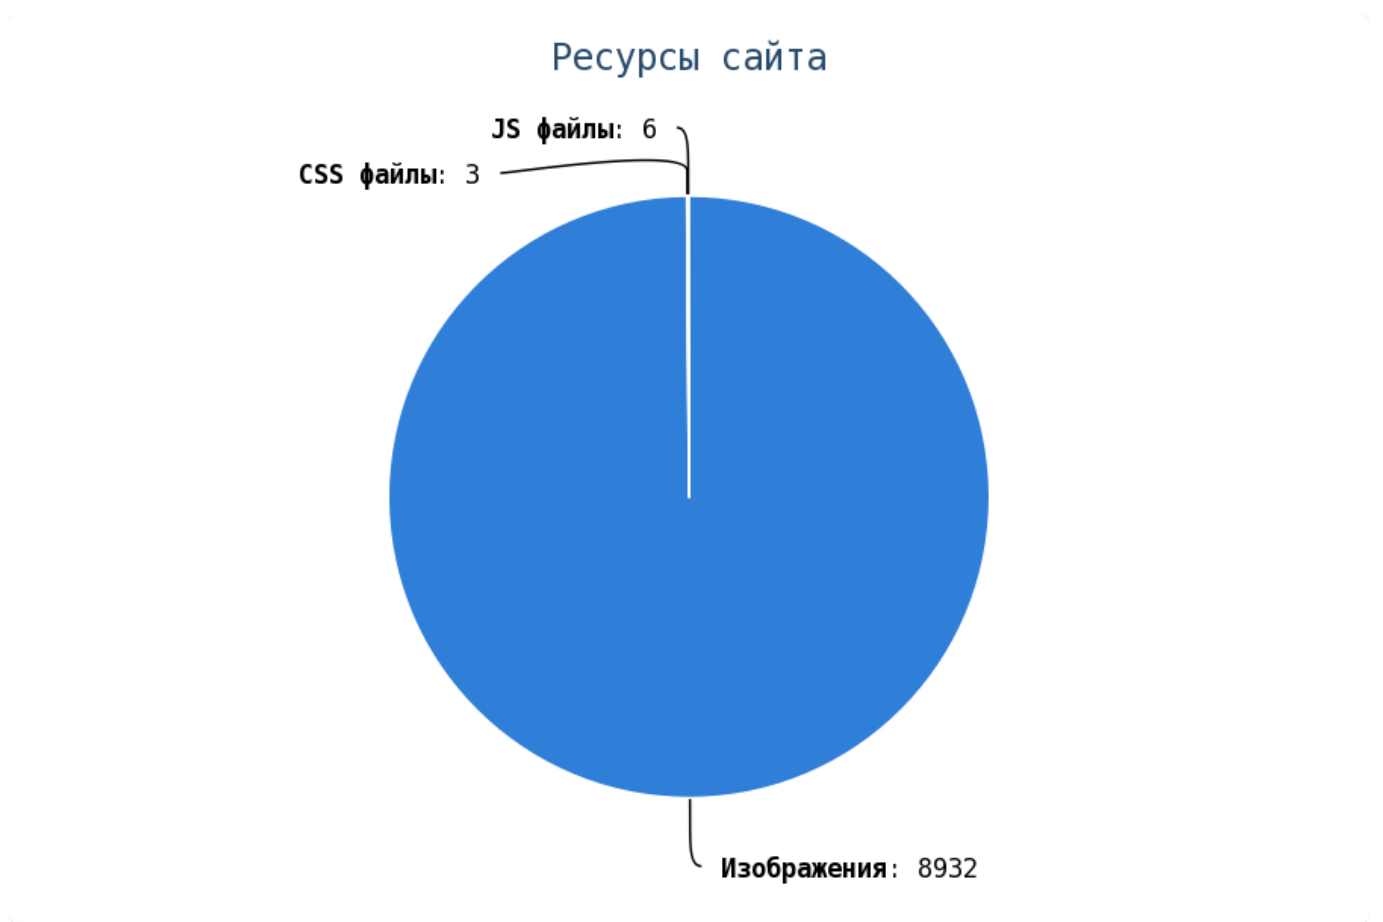

- положительно влияет на поведенческий фактор пользователей на сайте;
- позволяет пользователю быстро находить необходимую ему информацию.

Отчёт по ресурсам

---

i Ресурсы на вашем сайте — это изображения, подключаемые CSS-стили, шрифты, JS-файлы и т. д. В отчёте также представлены внешние ссылки на сторонние ресурсы. Важно, чтобы все они корректно загружались и отображались, поскольку ресурсы участвуют в корректном формировании страниц.

i Всего ресурсов найдено на сайте: 8941.

❌ ошибок изображений (img src): 4489.

💡 Проверьте ссылки на следующие изображения:

Приложение: [Список ошибок](#)

✅ ошибок CSS файлов (link href): 0.

❌ ошибок Javascript файлов (script src): 1.

💡 Проверьте ссылки на следующие JavaScript файлы:

Приложение: [Список ошибок](#)