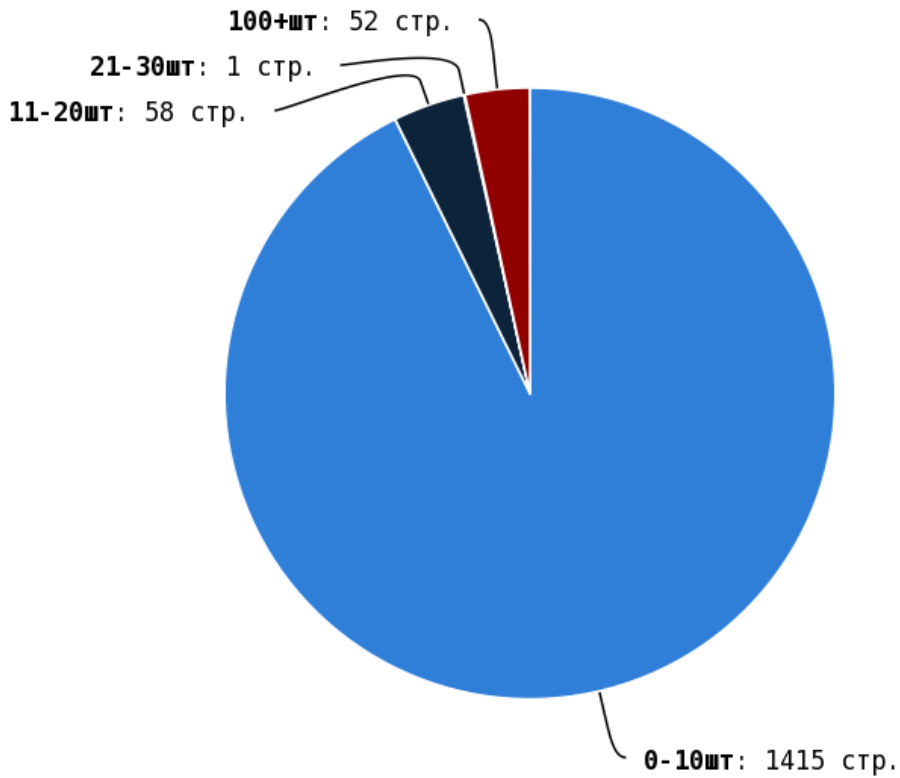

NoFollow — закрытые для индексации ссылки, сообщающие роботу, что их не нужно учитывать, однако для пользователей ссылки останутся рабочими.

Локальные входящие ссылки

Локальные исходящие ссылки

Число внутренних ссылок с nofollow составляет — 954.