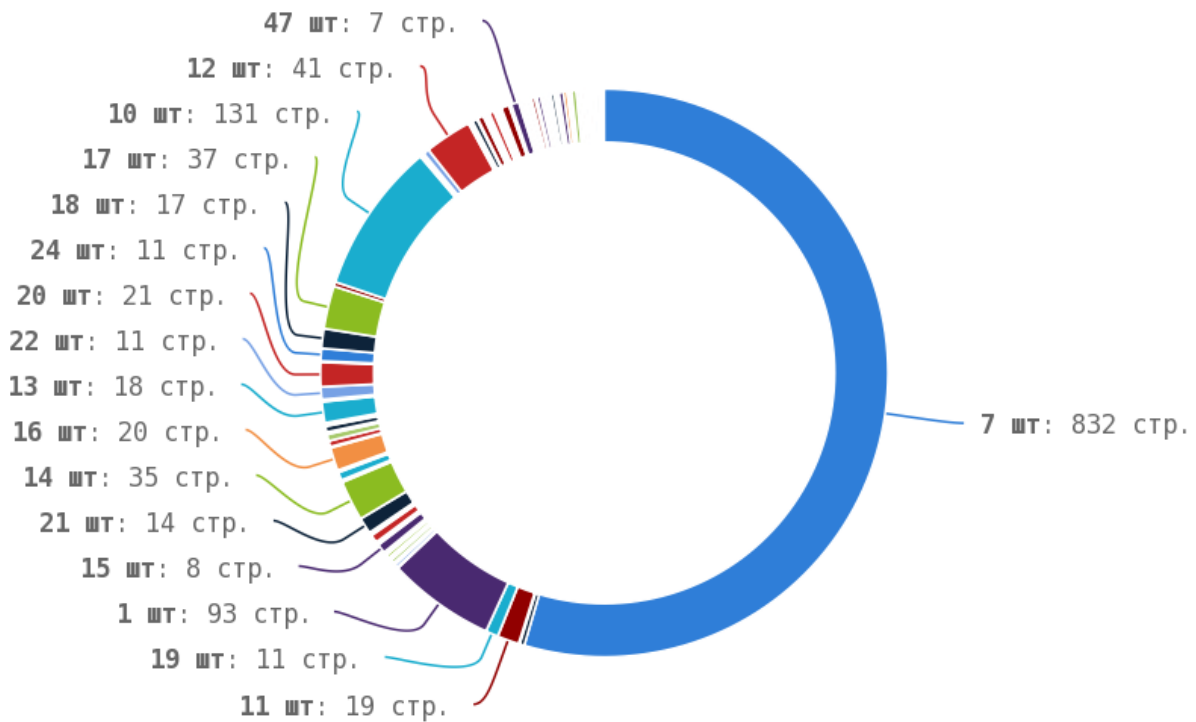

Распределение тегов <B> по страницам сайта