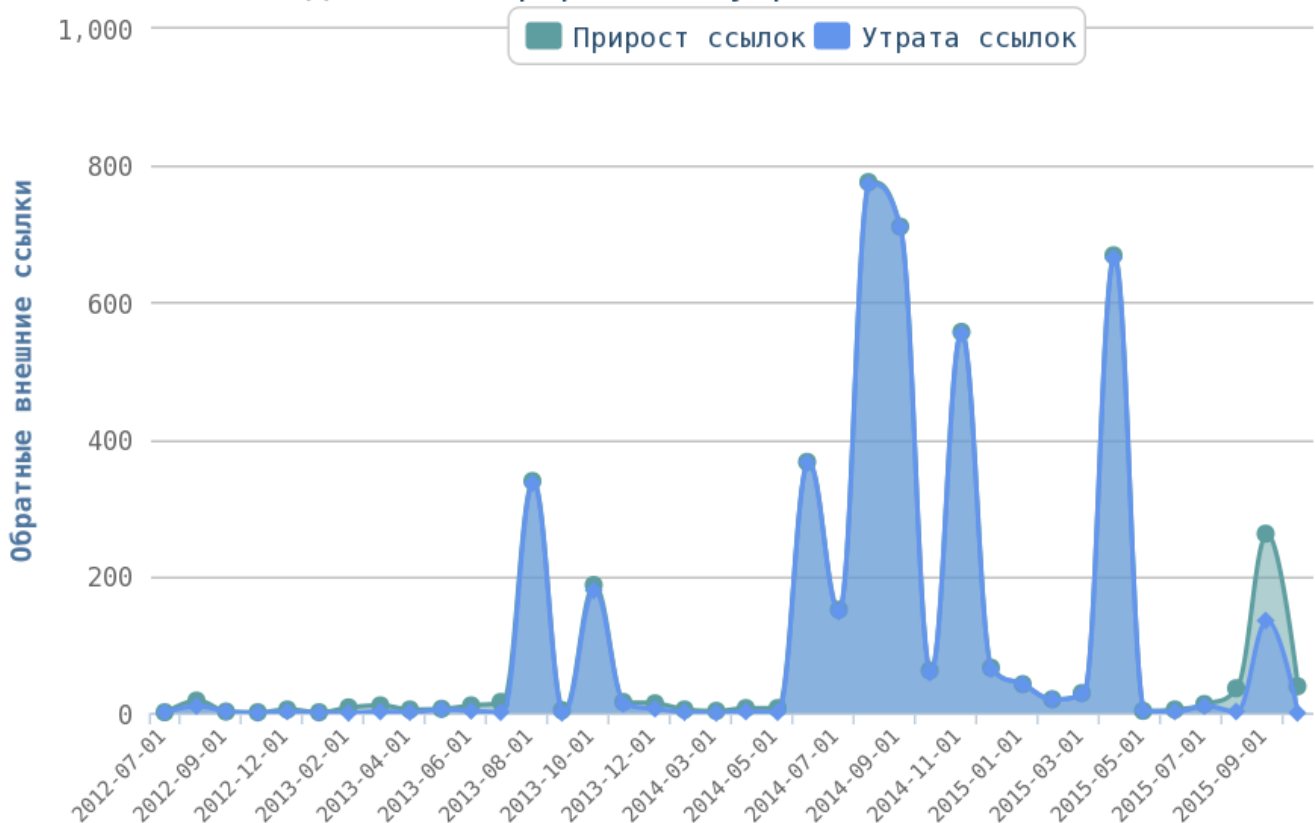

Динамика прироста и утраты ссылок

Характеристики:

- Число обратных ссылок: 4475;
- Число ссылающихся доменов: 67;
- Число исходящих ссылок: 163285;
- Число исходящих доменов, на которые идут ссылки: 110.

Тип ссылок

Тип ссылок	Количество
Текстовые ссылки	328
Ссылки-изображения	0
Редиректы	0
Фреймы	0
Упоминания	0
Nofollow (неиндексируемые)	21
Содержащие Alt	0
С пустыми анкерами	1

Домены, ссылающиеся на вас:

Доменов более 10, приложение: [Все домены](#)