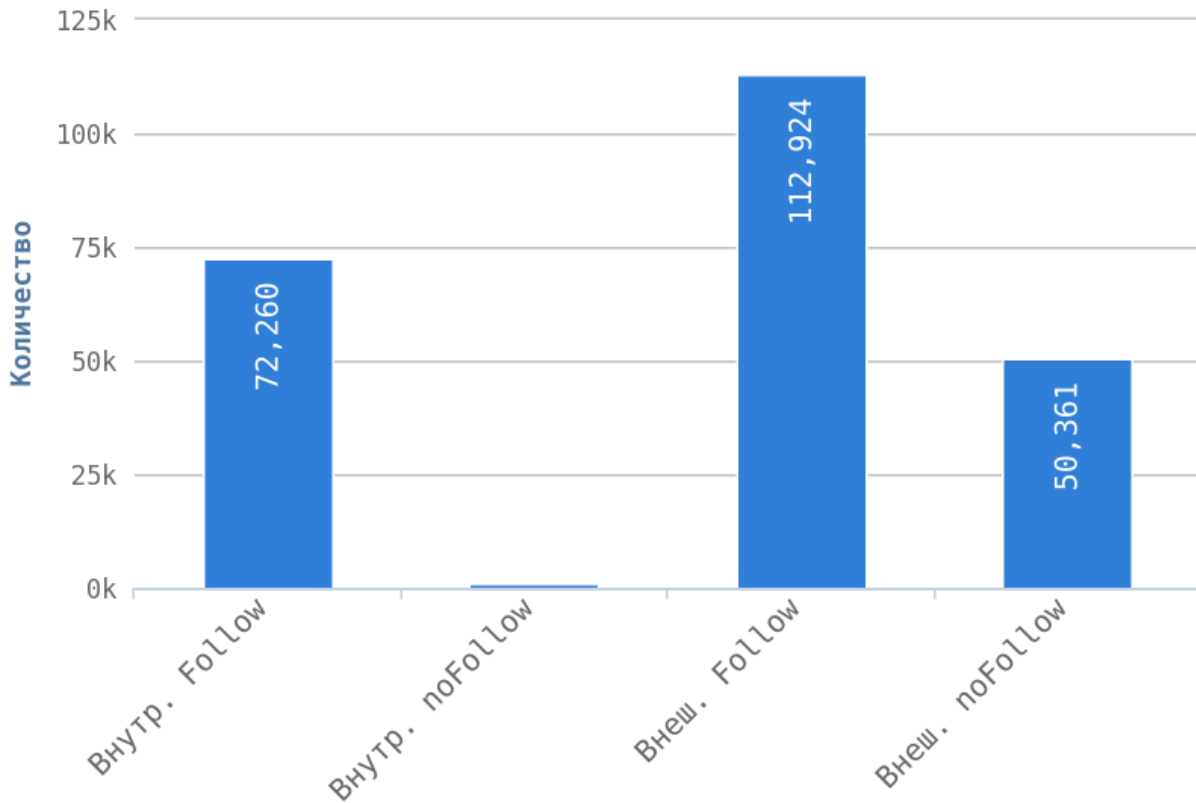

Типы ссылок на сайте

Ссылки на вашем сайте могут содержать тег «rel=» с помощью которого вы можете закрывать ссылки от индексации поисковыми роботами.

Follow — открытые для индексации ссылки. Робот может без препятствий перемещаться по ним и индексировать.

NoFollow — закрытые для индексации ссылки, сообщающие роботу, что их не нужно учитывать, однако для пользователей ссылки останутся рабочими.