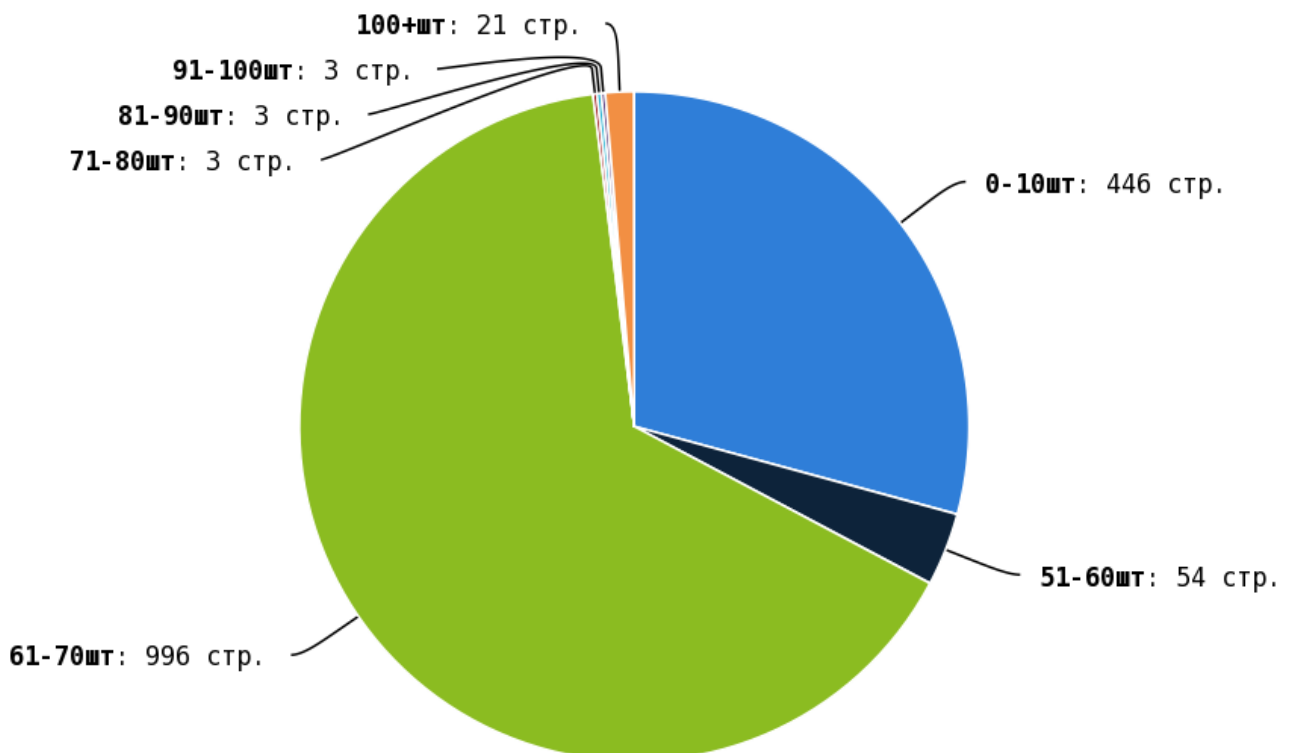

NoFollow — закрытые для индексации ссылки, сообщающие роботу, что их не нужно учитывать, однако для пользователей ссылки останутся рабочими.

Локальные входящие ссылки

Локальные исходящие ссылки

Число внутренних ссылок с nofollow составляет — 954.