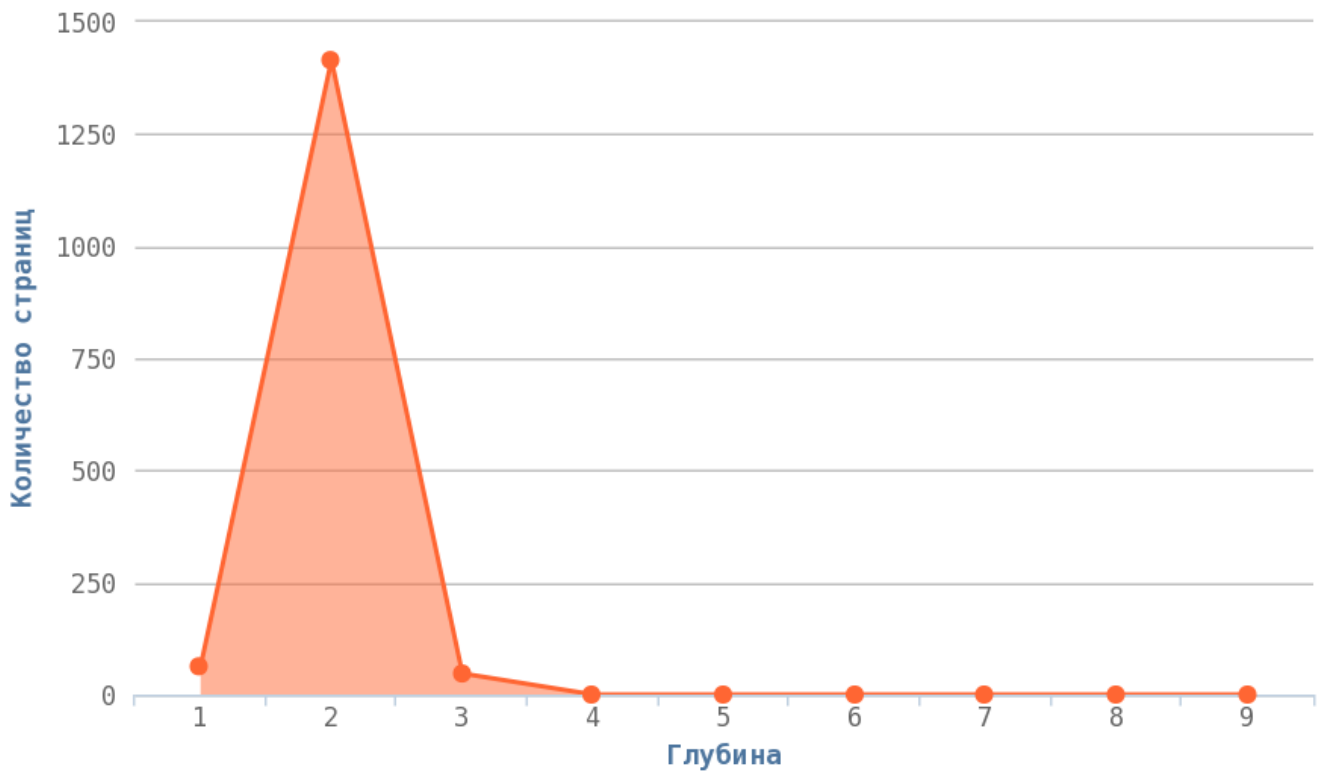

Глубины страниц

Максимальная глубина равна 3.

Уровень глубины страниц сильно влияет на поведенческие факторы пользователей. Оптимальный максимальный уровень вложенности от главной страницы — 3 клика. Это означает, что с главной страницы пользователь может переместиться на любую страницу вашего сайта, сделав всего 3 перехода.

Внутренние ссылки

Ссылка — запись в документе, указывающая на другую его часть или на другой документ. Ссылки нужны для связи страниц друг с другом, а также для передачи характеристик от одних страниц другим.