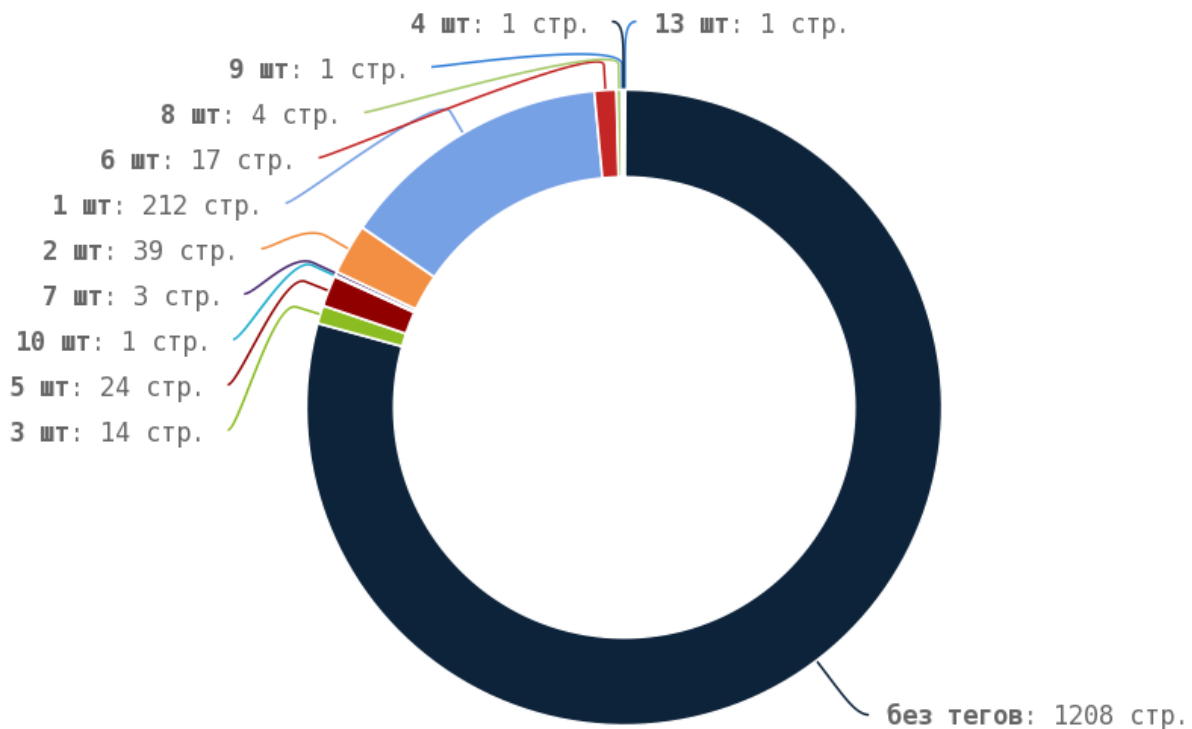

Распределение тегов <Strong> по страницам сайта