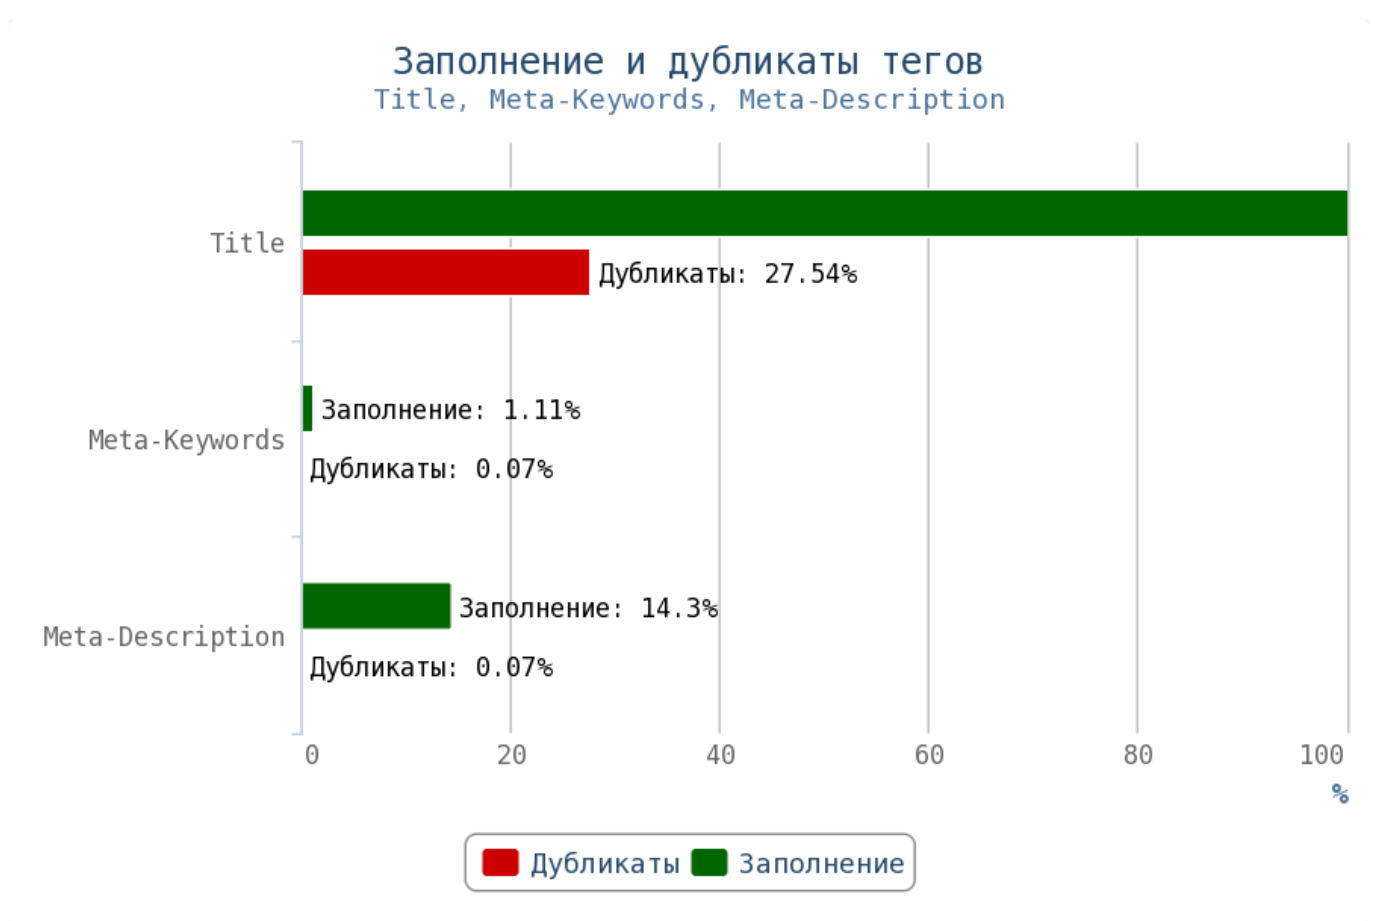

очередь, вознаградит вас высокими позициями в поиске.

Не размещайте дублированные или неуникальные статьи.

Особенно внимательно следите за орфографическими ошибками — они влияют на выдачу вашего сайта.

Отчёт по анализу тегов

Теги Title и мета-теги

i **Title** (тайтл) — самый важный тег для внутренней оптимизации html-кода страниц. Поисковые системы придают очень большое значение тексту, заключённому в title.

Мета-тег **Description** предназначен для создания краткого описания страницы, которое выводится в качестве аннотации к ссылке на страницу в поисковой выдаче.

Мета-тег **Keywords** используется для указания ключевых слов оптимизируемой страницы.

Пустые теги

i Заполненные мета-теги положительно влияют на восприятие страницы поисковым роботом.

Число страниц с пустыми Title составляет — 0.