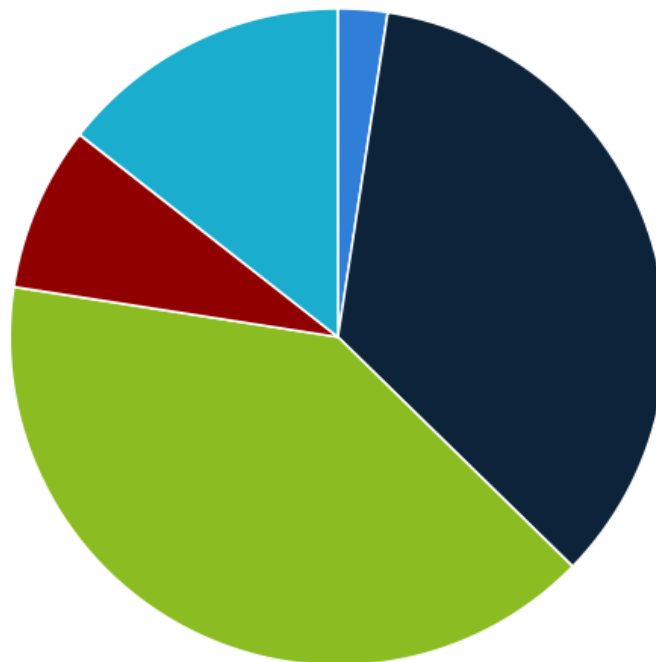

Дубликаты контента на сайте

■ Уникальные ■ Похожие ■ Очень похожие ■ Дубликаты

❗ Дубликатов страниц - 213.

💡 Проверьте страницы с дубликатами контента:

Приложение: [Таблица дубликатов](#)

Количество контента на страницах