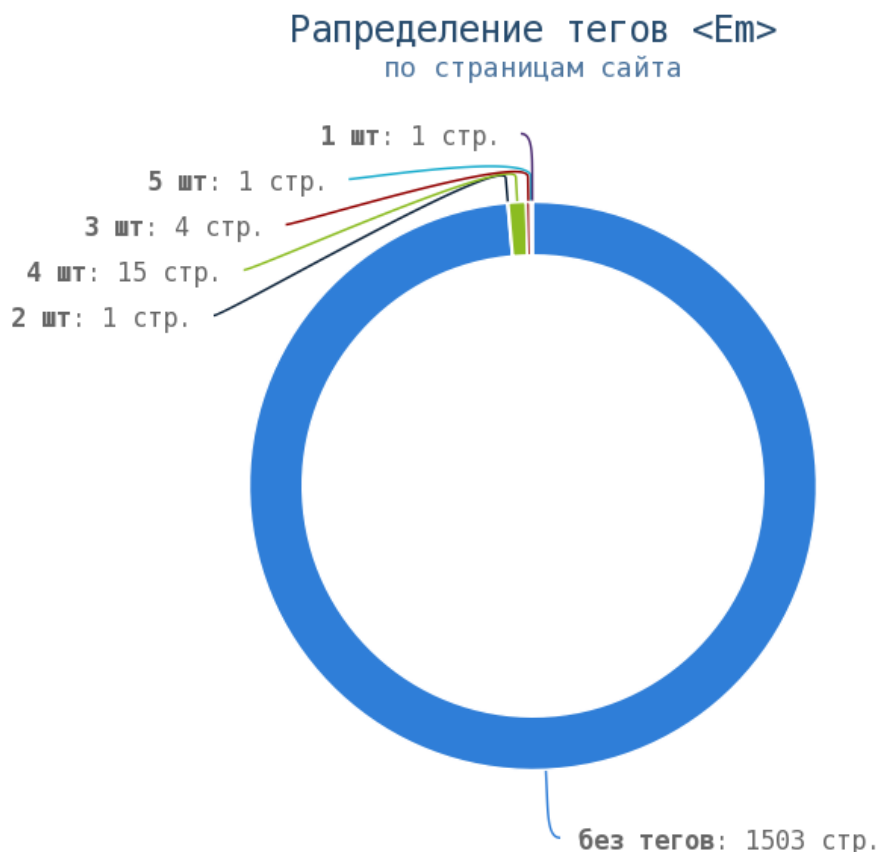

Число употреблений тега < b > превышено на страницах:

Приложение: [Список страниц](#)

Число употреблений тега < strong > превышено на страницах:

Приложение: [Список страниц](#)

Теги < em > и < i >

Теги < em > и < i > предназначены для выделения текста курсивом. Их используют для акцентирования внимания или смыслового выделения части текста на странице. Стандарт W3C рекомендует использовать тег < em > вместо тега < i >, однако, это всего лишь рекомендация. Google воспринимает оба тега одинаково и придаёт им один и тот же вес.

Не нужно беспокоиться о том, что страница была неграмотно свёрстана только из-за того, если на ней использовался не тот тег. Внутри тегов < em > и < i > следует помещать ключевые фразы, но не злоупотреблять этим. Страница, на которой данные теги встречаются десятки раз, должна быть перепроверена. Если необходимо просто выделить курсивом ту или иную фразу, следует пользоваться CSS-стилем `font-style:italic`.

Не рекомендуется комбинировать оба этих тега в рамках одной фразы и создавать вложенные конструкции.