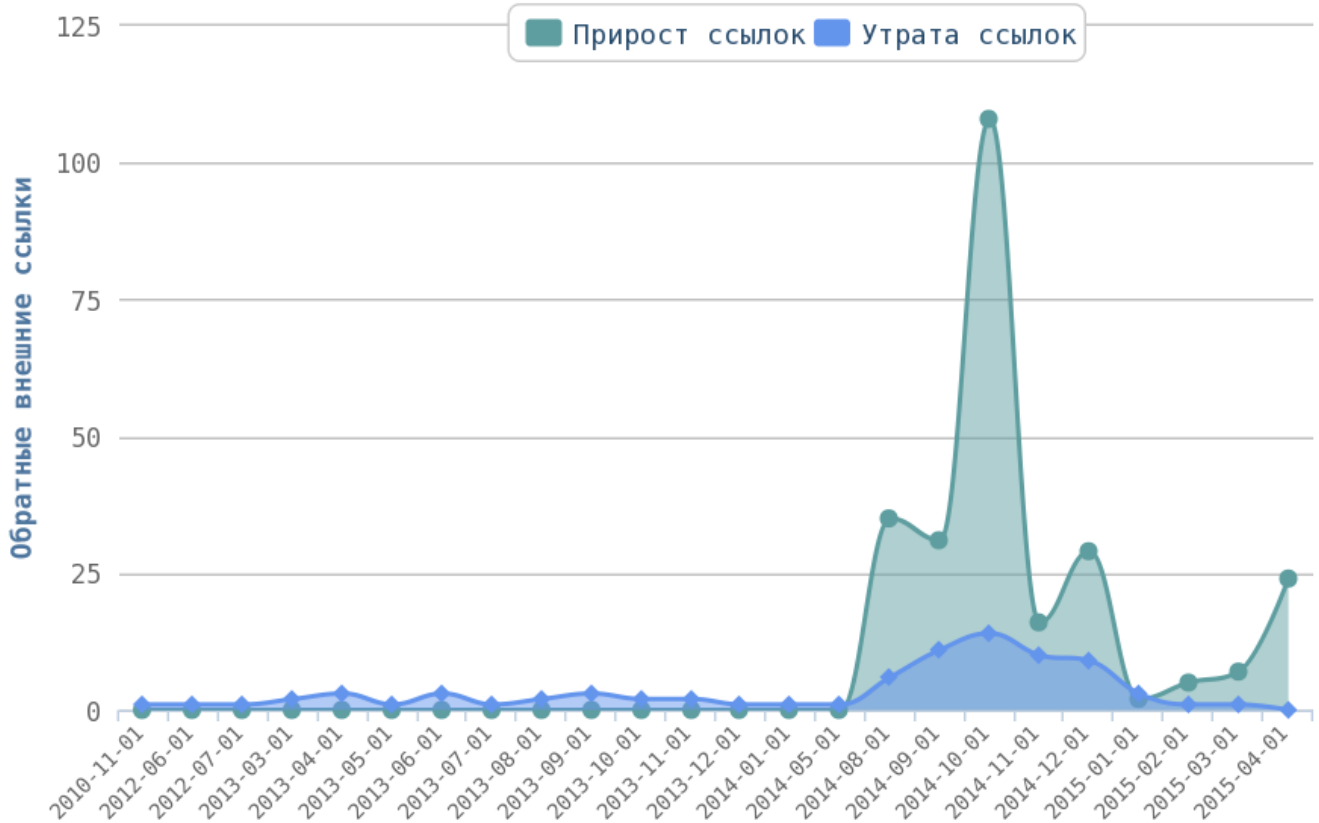

Динамика прироста и утраты ссылок

Характеристики:

- Число обратных ссылок: 257;
- Число ссылающихся доменов: 27;
- Число исходящих ссылок: 3549;
- Число исходящих доменов, на которые идут ссылки: 12.

Тип ссылок

Тип ссылок	Количество
Текстовые ссылки	37
Ссылки-изображения	0
Редиректы	175
Фреймы	0
Упоминания	0
Nofollow (неиндексируемые)	35
Содержащие Alt	0
С пустыми анкерами	0

Домены, ссылающиеся на вас:

Доменов более 10, приложение: [Все домены](#)