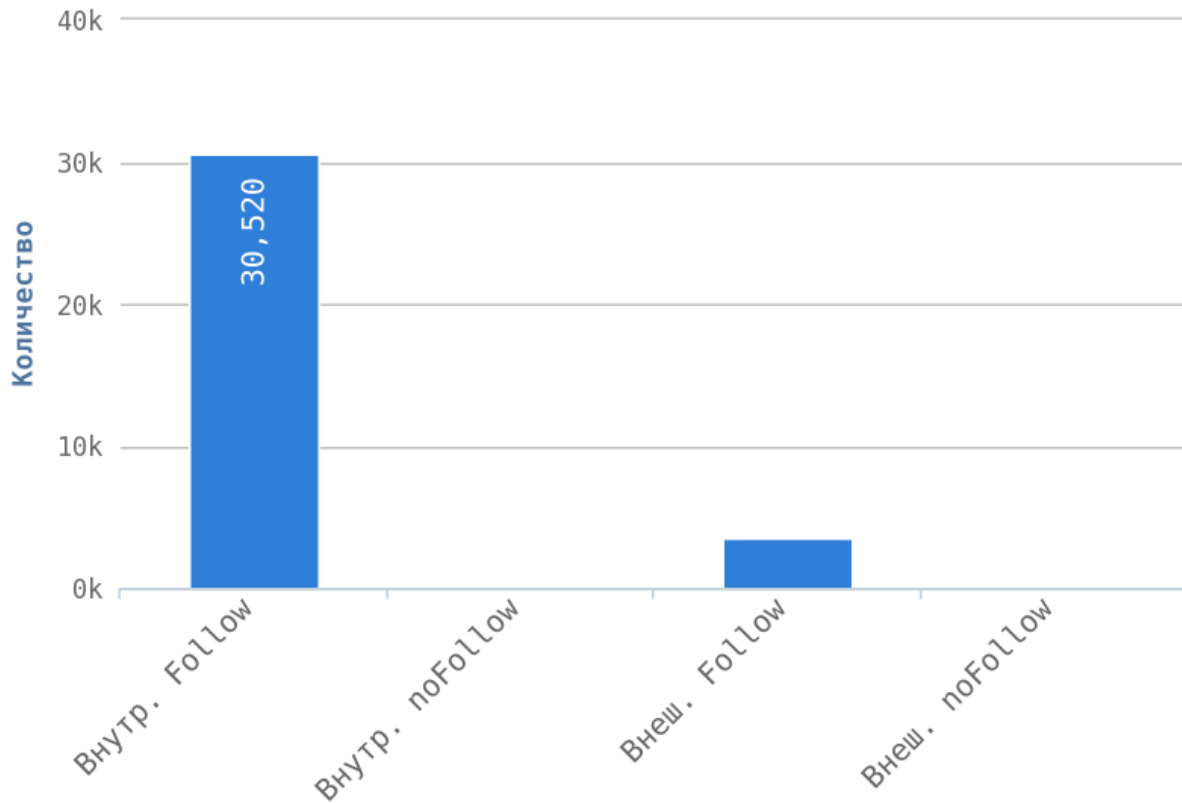

Типы ссылок на сайте

Ссылки на вашем сайте могут содержать тег «rel=» с помощью которого вы можете закрывать ссылки от индексации поисковыми роботами.

Follow — открытые для индексации ссылки. Робот может без препятствий перемещаться по ним и индексировать.

NoFollow — закрытые для индексации ссылки, сообщающие роботу, что их не нужно учитывать, однако для пользователей ссылки останутся рабочими.