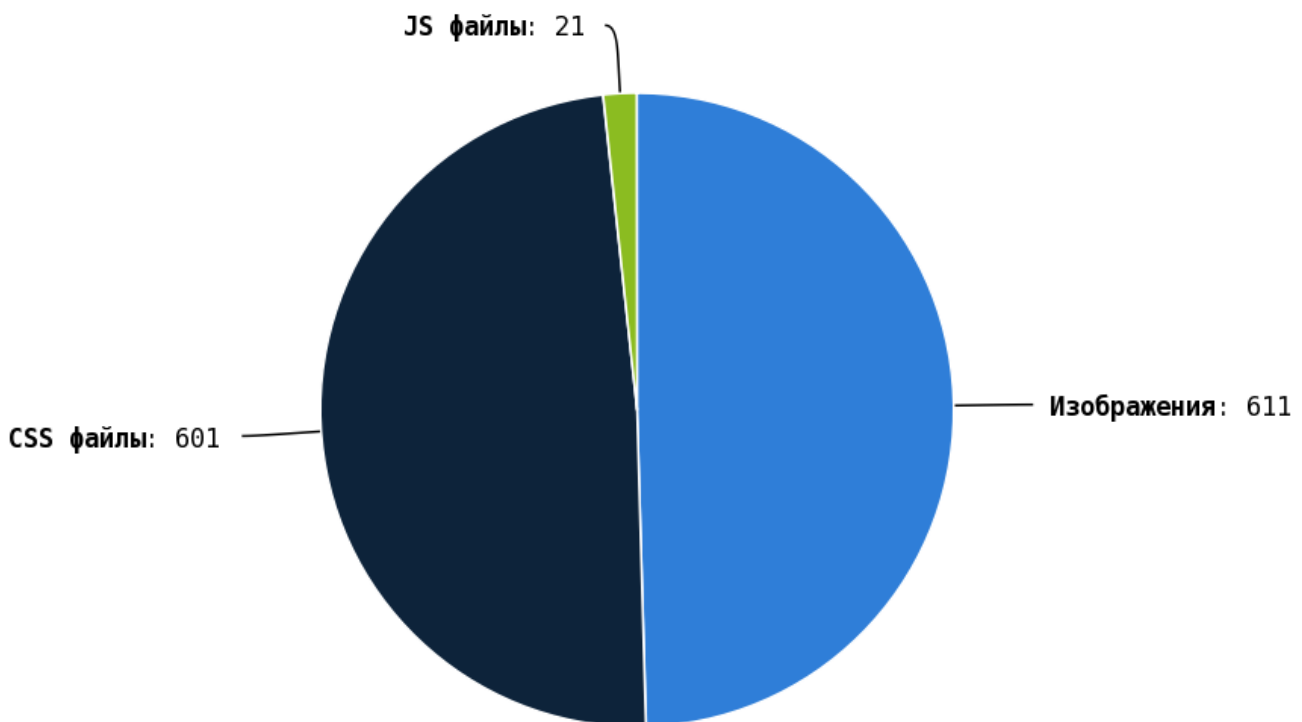

Ресурсы сайта

i Всего ресурсов найдено на сайте: 1233.

█ ошибок изображений (img src): 0.

█ ошибок CSS файлов (link href): 2.

💡 Проверьте ссылки на следующие CSS файлы:

Приложение: [Список ошибок](#)

█ ошибок Javascript файлов (script src): 0.

█ ошибок исходящих внешних ссылок: 0.

💡 Данные ресурсы могут серьёзно повлиять на выдачу вашего сайта в поисковых системах. Некорректная загрузка изображения или шрифта может дать сигнал поисковому роботу, что сайт недостаточно качественно разработан и не заслуживает места на первых страницах выдачи.

Отчёт по анализу контента

i Наличие дублей контента является **грубой ошибкой** оптимизации. За содержание вашего интернет-представительства вы несёте полную ответственность. Кроме того, дублирование размывает ссылочный вес на определённую запись, которую, оптимизируя, вы пытались продвинуть в топ, как целевую страницу.