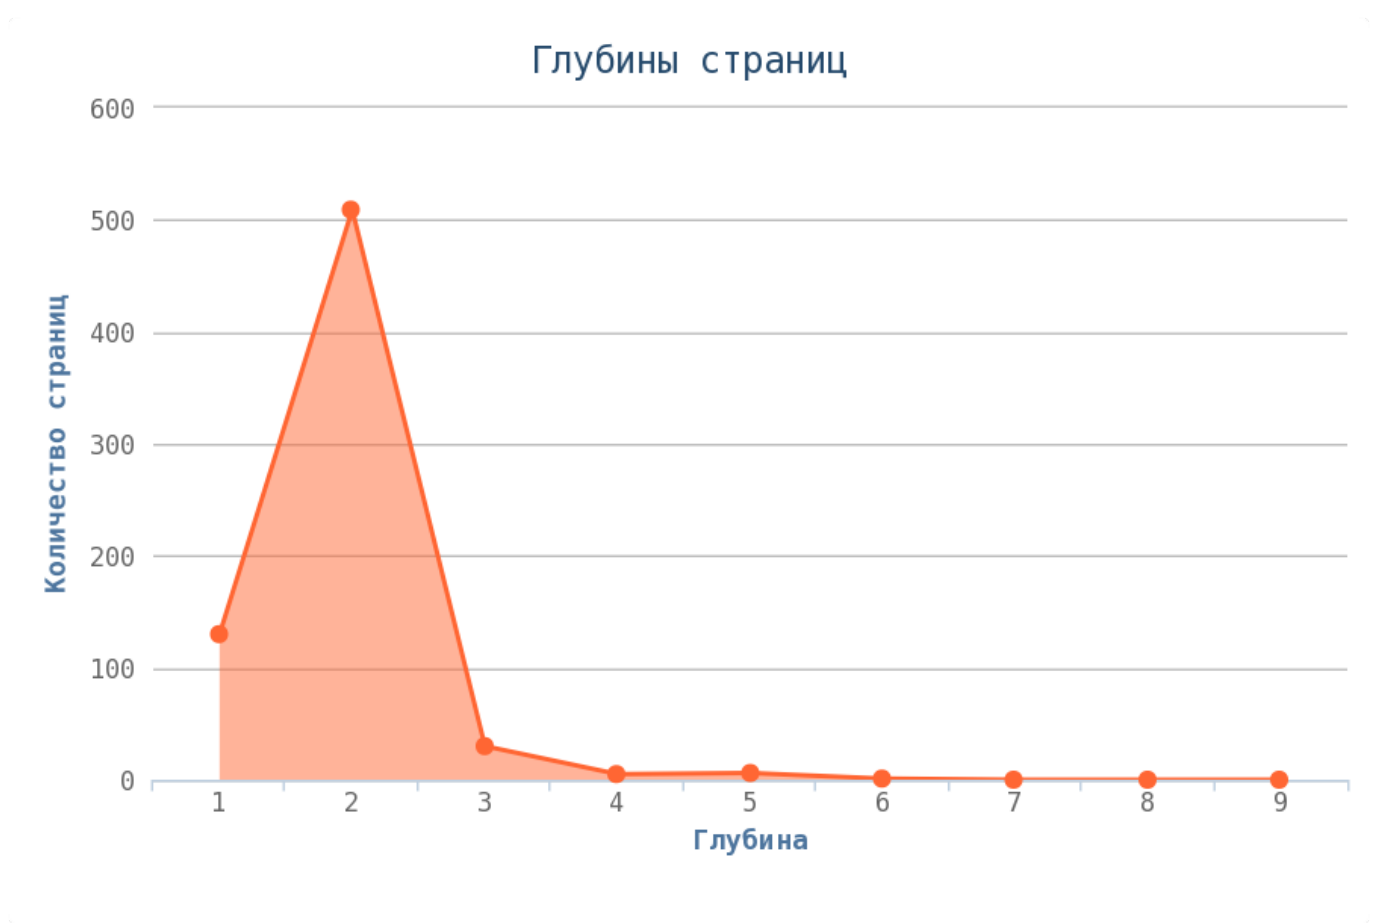

или иной страницы сайта. Лёгкость обнаружения информации находится в принципиальной зависимости от глубины сайта. Малая глубина может привести к переизбытку информации для пользователя на одной с странице и тем самым понизит её рейтинг в глазах пользователя.

❗ Максимальная глубина равна 6. Следует преобразовать структуру сайта, чтобы максимальный уровень глубины на сайте был не более 3.

Страницы на уровне глубины более 3 кликов:

Приложение: [Список страниц](#)

💡 Уровень глубины страниц сильно влияет на поведенческие факторы пользователей. Оптимальный максимальный уровень вложенности от главной страницы — 3 клика. Это означает, что с главной страницы пользователь может переместиться на любую страницу вашего сайта, сделав всего 3 перехода.

Внутренние ссылки

i Ссылка — запись в документе, указывающая на другую его часть или на другой документ. Ссылки нужны для связи страниц друг с другом, а также для передачи характеристик от одних страниц другим.