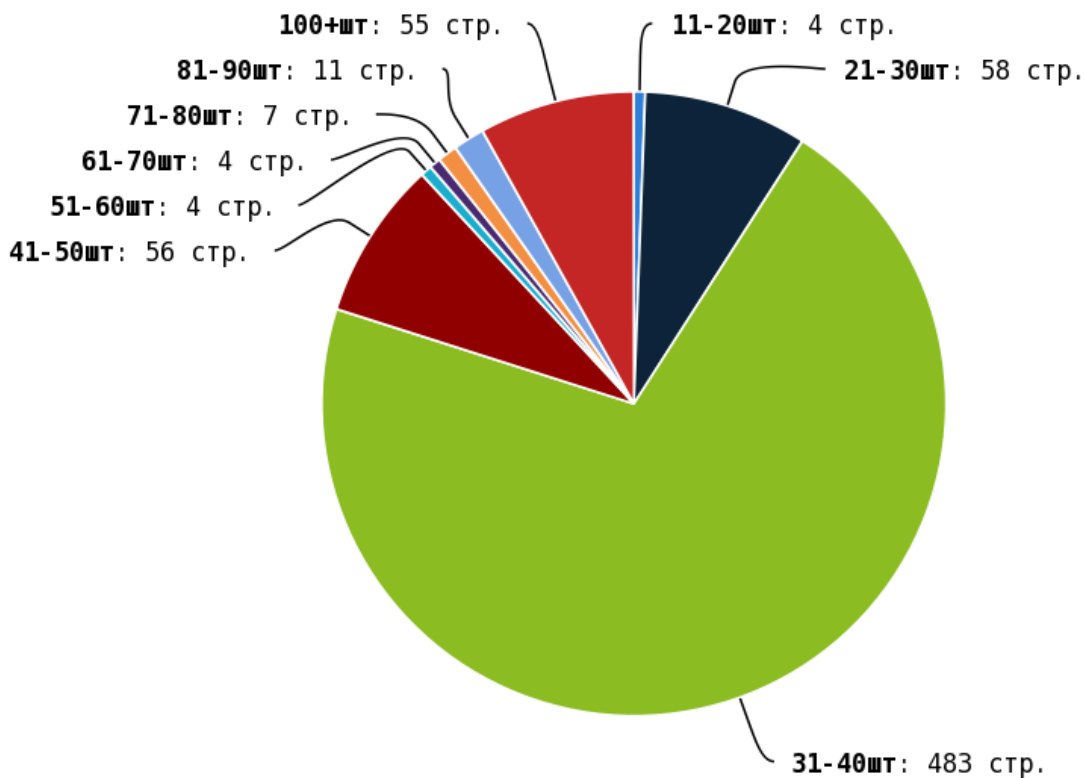

Локальные исходящие ссылки