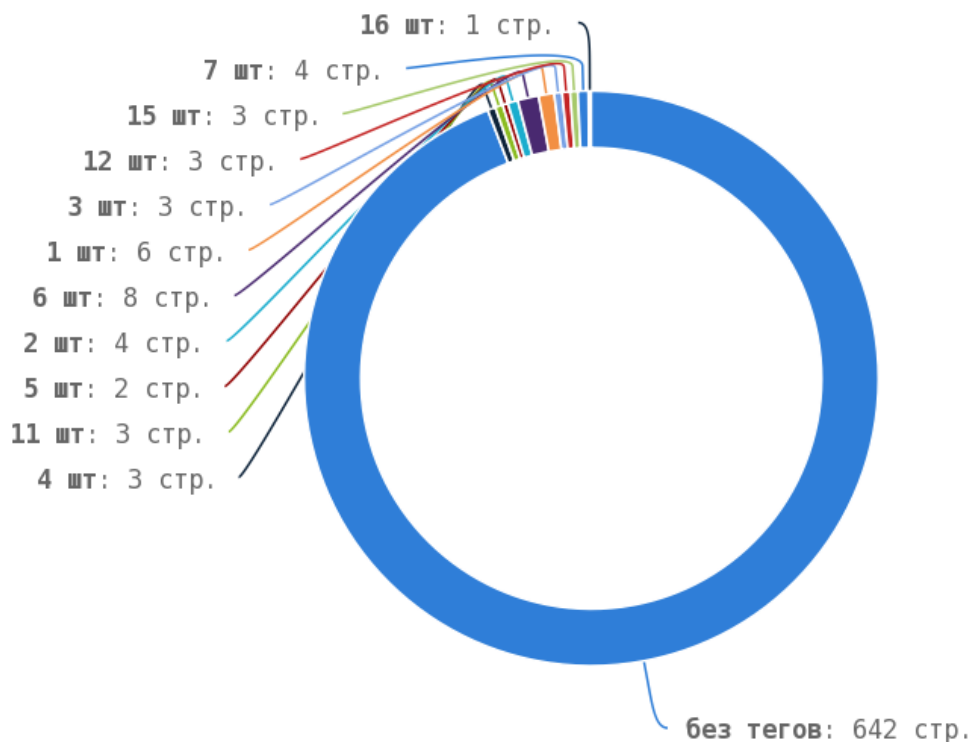

Распределение тегов <I> по страницам сайта

Число употреблений тега <em> > превышено на страницах:

<http://kip-group.com/product/pnevmaticheskie-privody-camozzi/> (6)

Число употреблений тега <i> > превышено на страницах:

Приложение: [Список страниц](#)

Грамотное использования представленных выше тегов поможет вам обратить внимание поисковой системы на наиболее важные части вашего сайта.

Используйте мета-теги – они помогут поисковому роботу определить тематику страницы, наиболее употребляемые слова, которые могут искать пользователи. Так же они отображают информацию при выдаче вашего сайта в поисковой системе.

Используйте теги в тексте – покажите поисковому роботу где началась статья, где в ней наиболее важная информация, разделите статью на абзацы.

Отчёт по обратным ссылкам

Динамика прироста и утраты ссылок (по данным majesticseo.com)