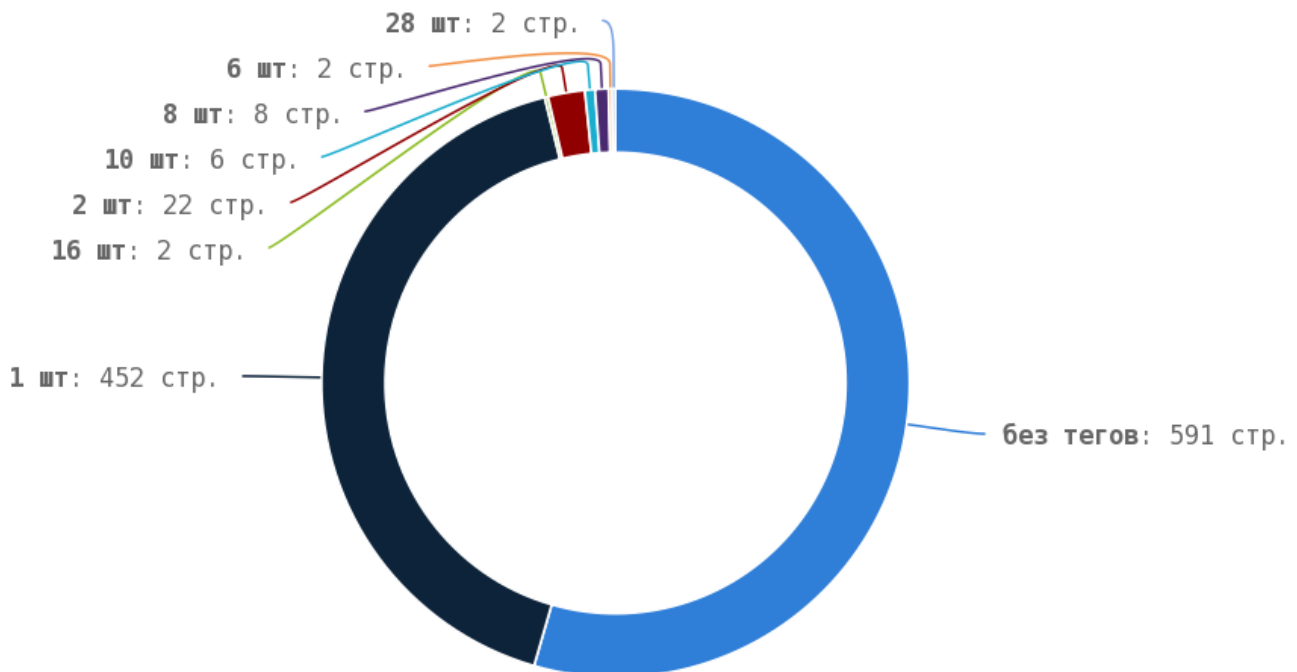

Распределение тегов <Strong> по страницам сайта

Число употреблений тега < b > превышено на страницах:

Приложение: [Список страниц](#)

Число употреблений тега < strong > превышено на страницах:

Приложение: [Список страниц](#)

Теги < em > и < i >

Теги < em > и < i > предназначены для выделения текста курсивом. Их используют для акцентирования внимания или смыслового выделения части текста на странице. Стандарт W3C рекомендует использовать тег < em > вместо тега < i >, однако, это всего лишь рекомендация. Google воспринимает оба тега одинаково и придаёт им один и тот же вес.

Не нужно беспокоиться о том, что страница была неграмотно свёрстана только из-за того, если на ней использовался не тот тег. Внутри тегов < em > и < i > следует помещать ключевые фразы, но не злоупотреблять этим. Страница, на которой данные теги встречаются десятки раз, должна быть перепроверена. Если необходимо просто выделить курсивом ту или иную фразу, следует пользоваться CSS-стилем `font-style:italic`.

Не рекомендуется комбинировать оба этих тега в рамках одной фразы и создавать вложенные конструкции.