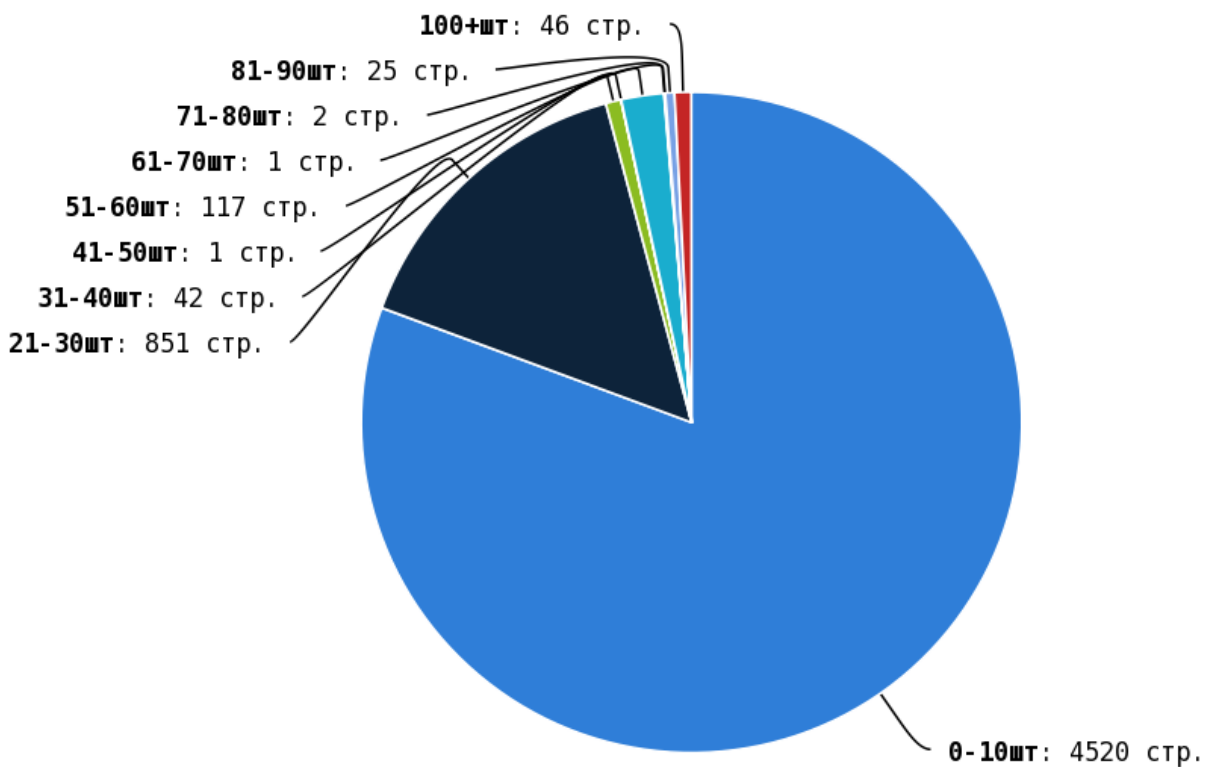

NoFollow — закрытые для индексации ссылки, сообщающие роботу, что их не нужно учитывать, однако для пользователей ссылки останутся рабочими.

Локальные входящие ссылки

Локальные исходящие ссылки

Число внутренних ссылок с nofollow составляет — 0.