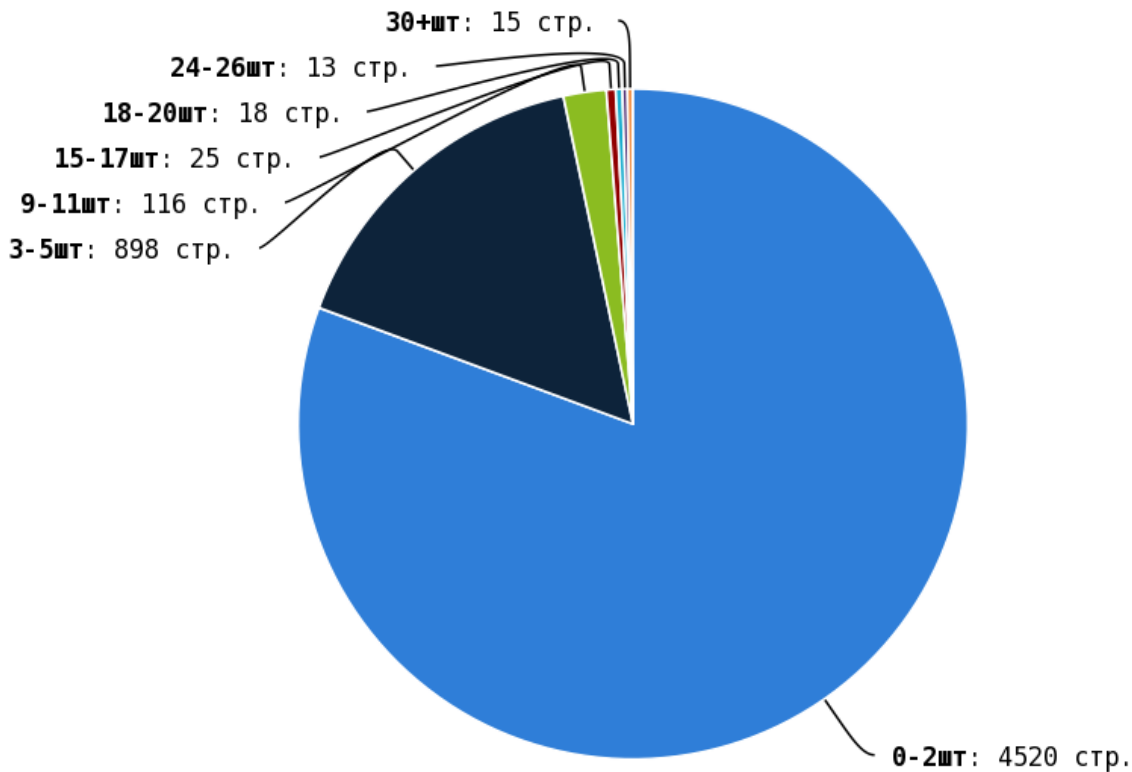

Число внутренних ссылок с nofollow составляет — 0.

Число внешних ссылок с nofollow составляет — 0.

Внешние исходящие ссылки

Число циклических ссылок составляет — 1790.

Проверьте страницы:

Приложение: [Список страниц](#)

Число ссылок на страницы 404 (битых ссылок) составляет — 0.

i Грамотная перелинковка страниц:

- улучшает ссылочный вес сайта, что повлияет на индексы ранжирования (ТИЦ, PR, AR), которые в последствии выведут ваш сайт в топ выдачи;
- положительно влияет на поведенческий фактор пользователей на сайте;
- позволяет пользователю быстро находить необходимую ему информацию.

Отчёт по ресурсам

i Ресурсы на вашем сайте — это изображения, подключаемые CSS-стили, шрифты, JS-файлы и т. д. В отчёте также представлены внешние ссылки на сторонние ресурсы. Важно, чтобы все они корректно загружались и отображались, поскольку ресурсы участвуют в корректном формировании страниц.