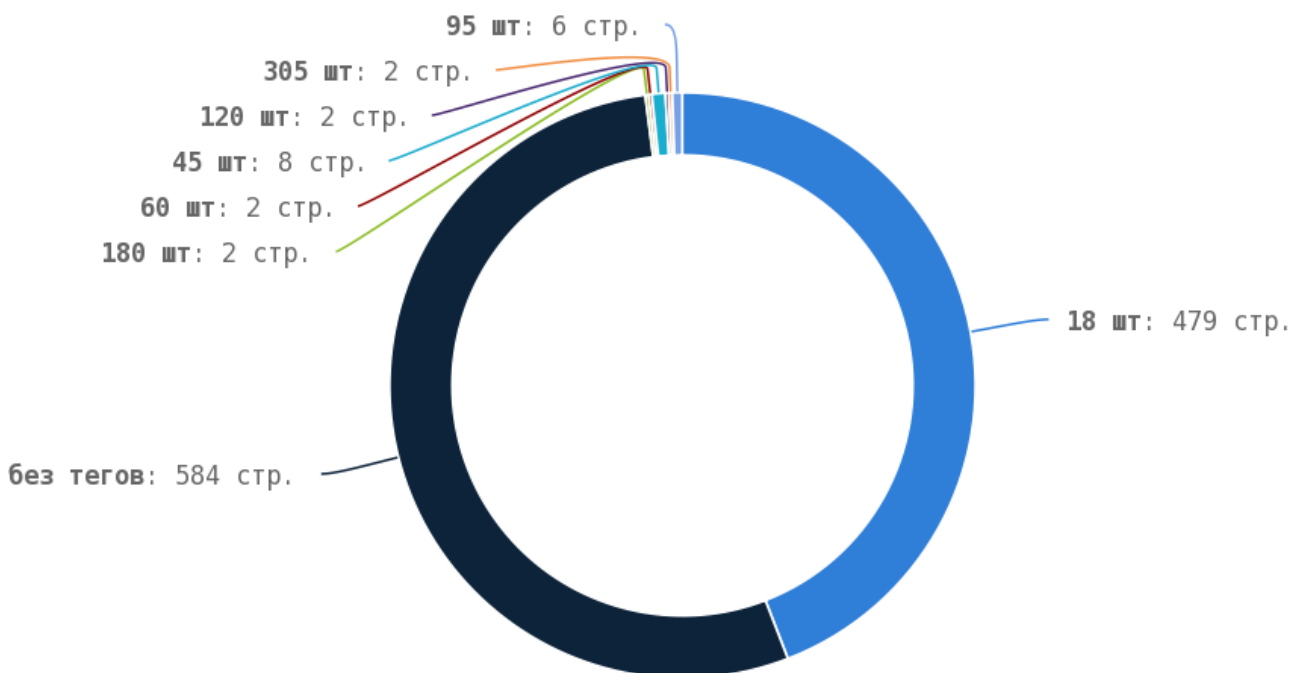

H1 > допускается использовать на странице только один раз, так как он имеет наибольший приоритет для поисковой системы. Остальные заголовочные теги необходимо прописывать согласно логике и структуре текста и нежелательно использовать их слишком часто.

🚩 Тег прописан менее чем на 50% страниц сайта. В < H1 > следует добавить основной запрос страницы.

Теги < strong > и < b >

i Теги < strong > и < b > предназначены для выделения текста жирным шрифтом. Их используют для акцентирования внимания или смыслового выделения части текста на странице. Стандарт W3C рекомендует использовать тег < strong > вместо тега < b >, однако это всего лишь рекомендация. Google воспринимает оба тега одинаково и придаёт им один и тот же вес.

Не нужно беспокоиться о том, что страница была неграмотно свёрстана только из-за того, что на ней использовался не тот тег. Внутри тегов < strong > и < bold > следует помещать ключевые фразы, но не злоупотреблять этим. Страница, на которой данные теги встречаются десятки раз, должна быть перепроверена. Если необходимо просто выделить жирным шрифтом ту или иную фразу, следует пользоваться CSS-стилем font-weight:bold.

Не рекомендуется комбинировать оба этих тега в рамках одной фразы и создавать вложенные конструкции.

Распределение тегов <B>
по страницам сайта