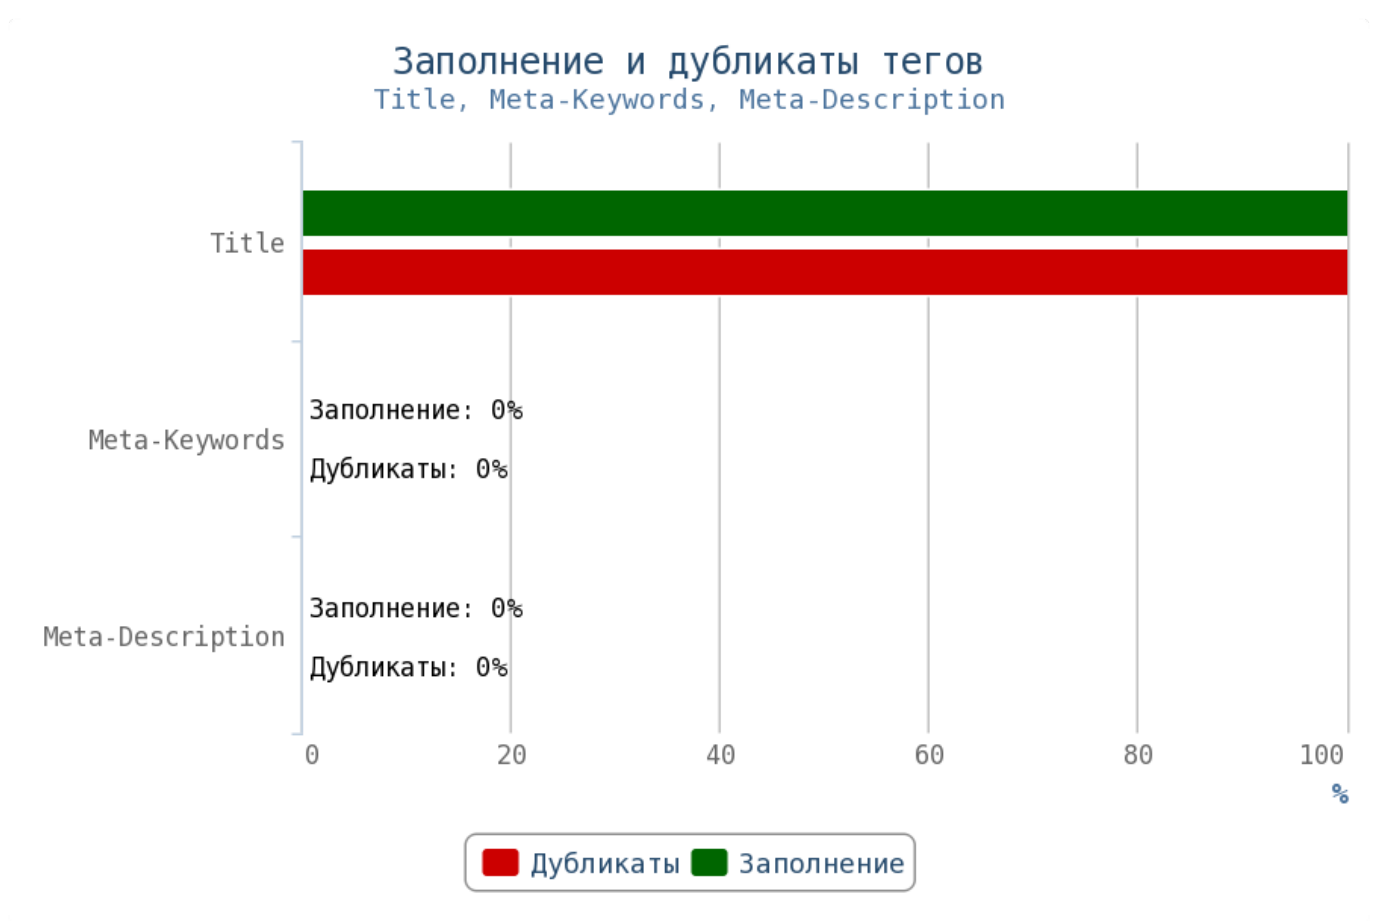

очередь, вознаградит вас высокими позициями в поиске.

Не размещайте дублированные или неуникальные статьи.

Особенно внимательно следите за орфографическими ошибками — они влияют на выдачу вашего сайта.

Отчёт по анализу тегов

Теги Title и мета-теги

i **Title** (тайтл) — самый важный тег для внутренней оптимизации html-кода страниц. Поисковые системы придают очень большое значение тексту, заключённому в title.

Мета-тег **Description** предназначен для создания краткого описания страницы, которое выводится в качестве аннотации к ссылке на страницу в поисковой выдаче.

Мета-тег **Keywords** используется для указания ключевых слов оптимизируемой страницы.

Пустые теги

i Заполненные мета-теги положительно влияют на восприятие страницы поисковым роботом.

Число страниц с пустыми Title составляет — 0.