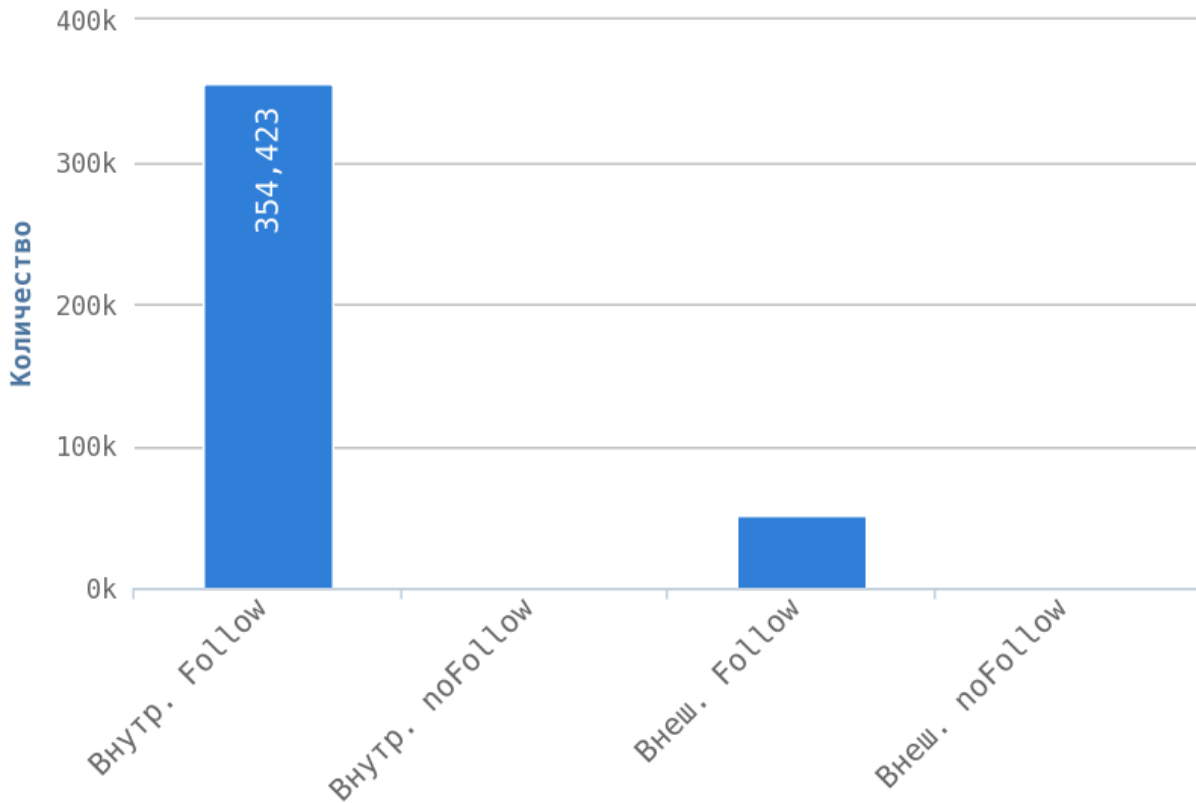

Типы ссылок на сайте

Ссылки на вашем сайте могут содержать тег «rel=» с помощью которого вы можете закрывать ссылки от индексации поисковыми роботами.

Follow — открытые для индексации ссылки. Робот может без препятствий перемещаться по ним и индексировать.

NoFollow — закрытые для индексации ссылки, сообщающие роботу, что их не нужно учитывать, однако для пользователей ссылки останутся рабочими.