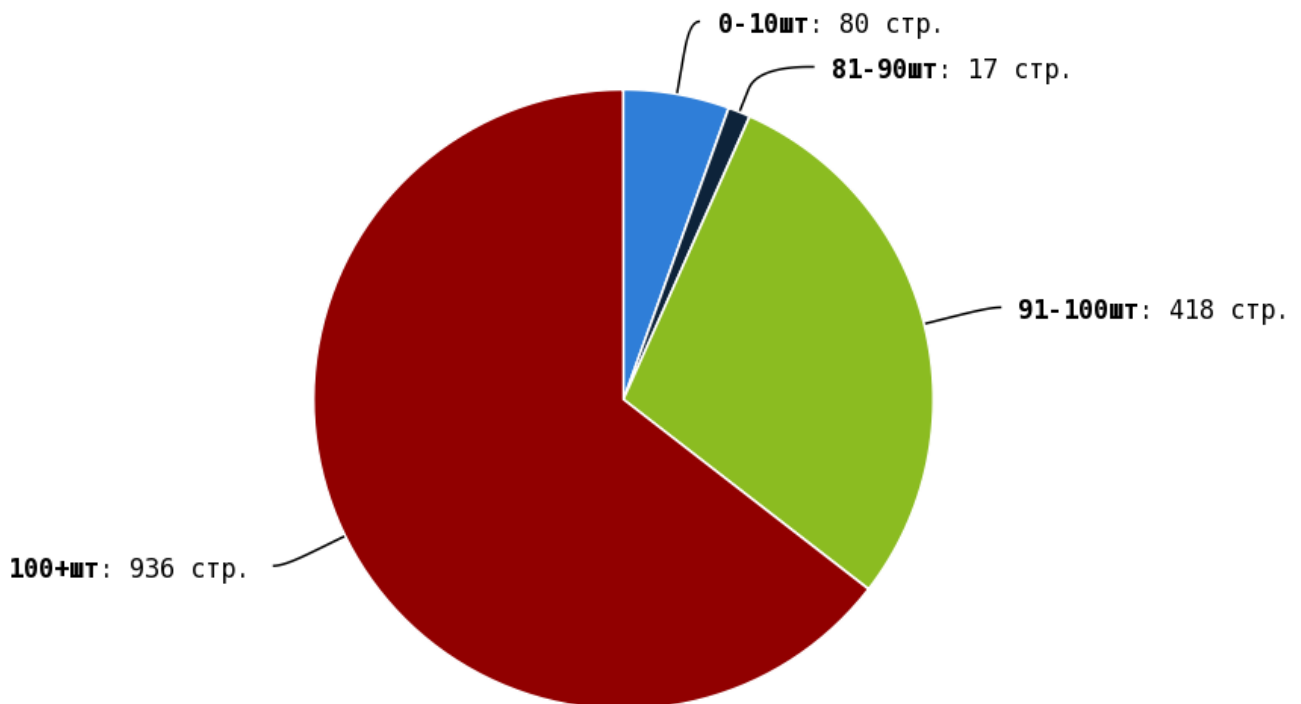

Локальные исходящие ссылки