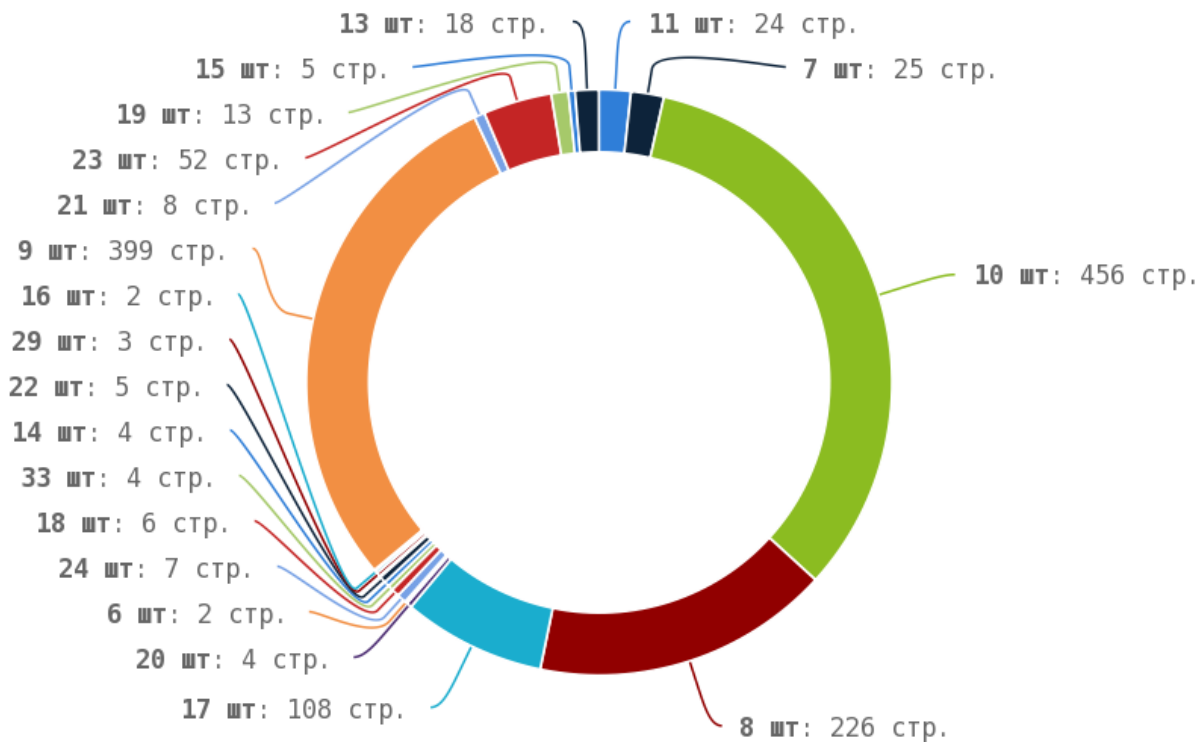

Распределение тегов <I> по страницам сайта