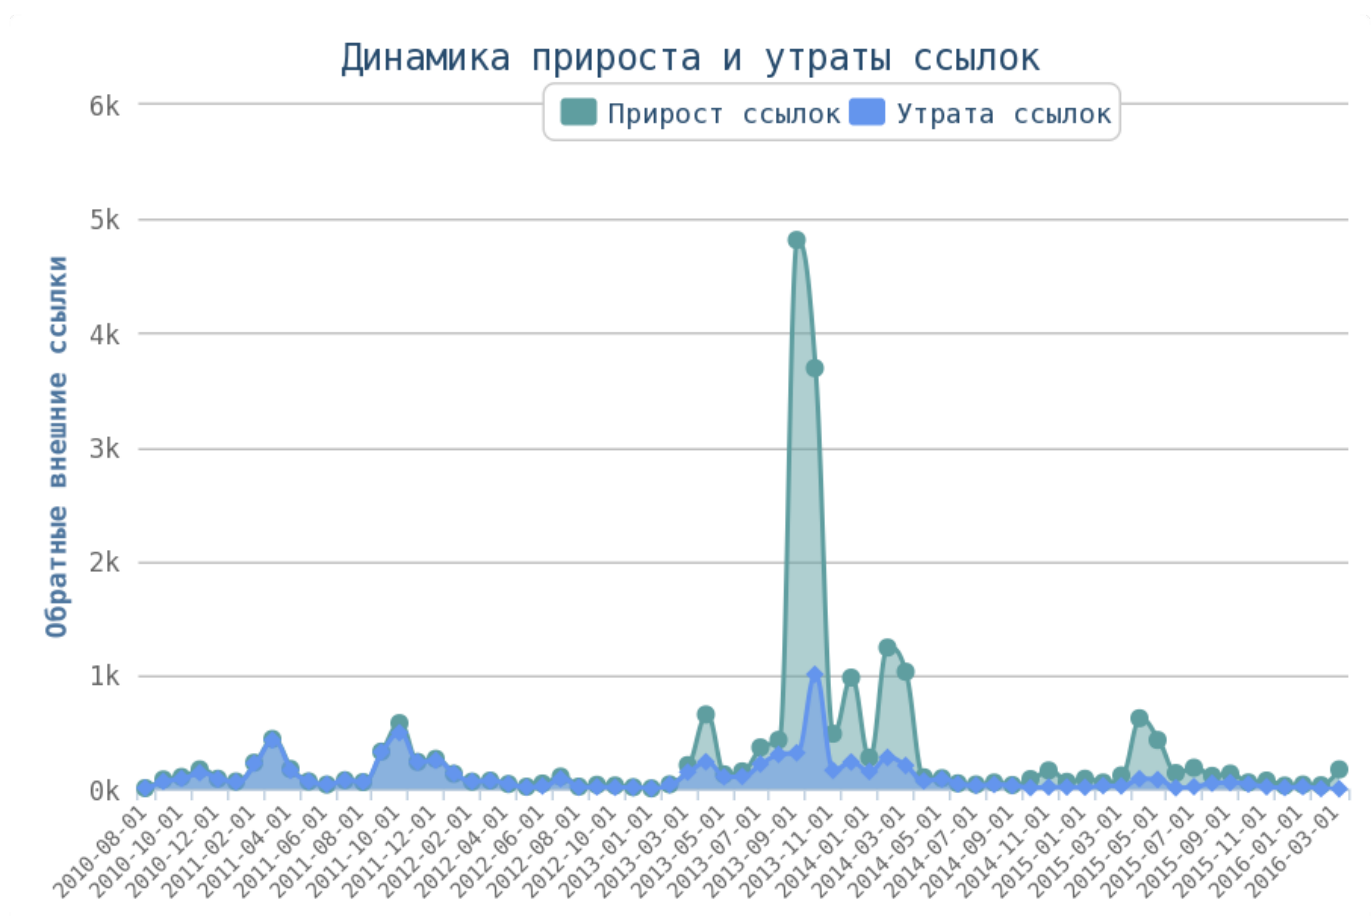

Число употреблений тега < em > превышено на страницах:

<http://www.shkaf-coupe.ru/ceny-na-shkafy-kupe/> (5)

Число употреблений тега < i > превышено на страницах:

Приложение: [Список страниц](#)

Грамотное использования представленных выше тегов поможет вам обратить внимание поисковой системы на наиболее важные части вашего сайта.

Используйте мета-теги – они помогут поисковому роботу определить тематику страницы, наиболее употребляемые слова, которые могут искать пользователи. Так же они отображают информацию при выдаче вашего сайта в поисковой системе.

Используйте теги в тексте – покажите поисковому роботу где началась статья, где в ней наиболее важная информация, разделите статью на абзацы.

Отчёт по обратным ссылкам

Динамика прироста и утраты ссылок (по данным majesticseo.com)

Характеристики:

- Число обратных ссылок: 21057;