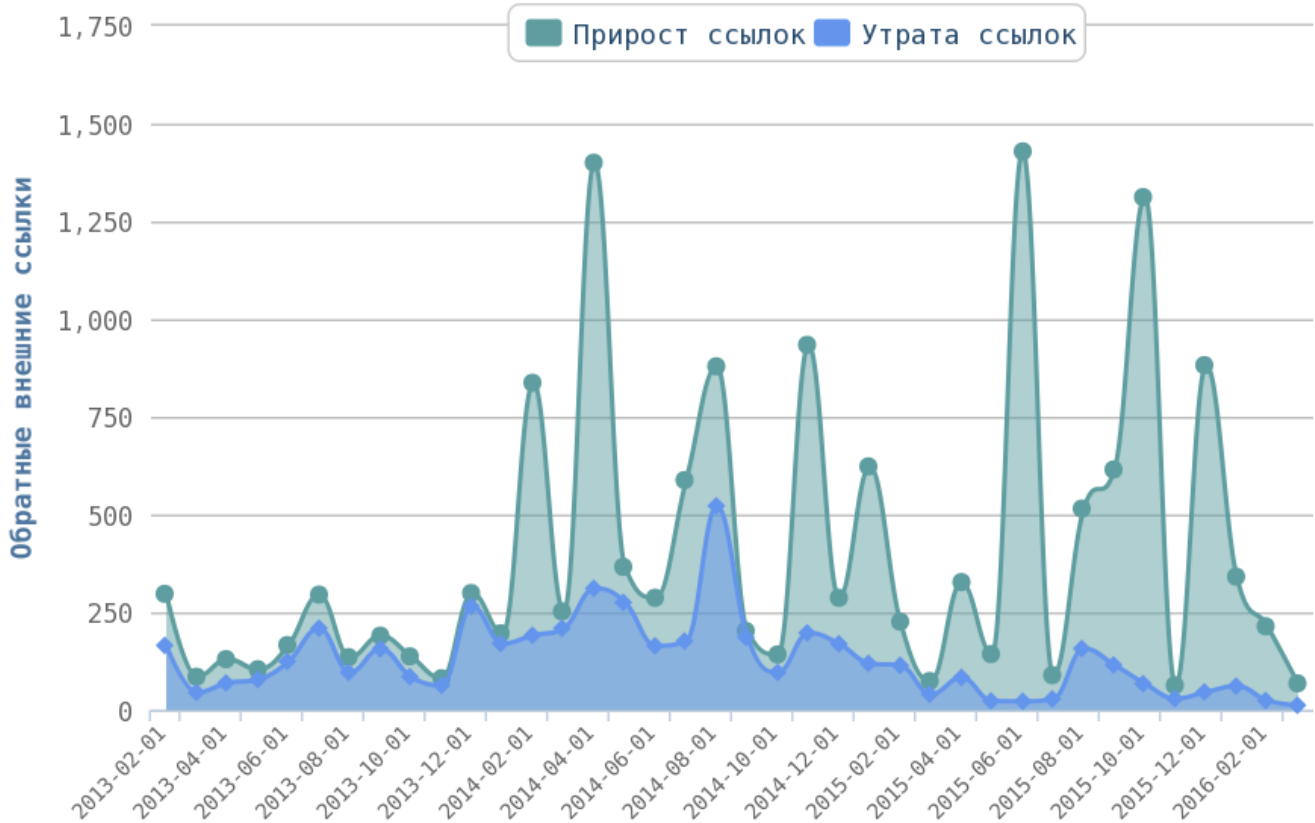

Динамика прироста и утраты ссылок

Характеристики:

- Число обратных ссылок: 15210;
- Число ссылающихся доменов: 1758;
- Число исходящих ссылок: 4218;
- Число исходящих доменов, на которые идут ссылки: 4.

Тип ссылок

Тип ссылок	Количество
Текстовые ссылки	4887
Ссылки-изображения	104
Редиректы	1
Фреймы	0
Упоминания	0
Nofollow (неиндексируемые)	15
Содержащие Alt	0
С пустыми анкерами	0

Домены, ссылающиеся на вас:

Доменов более 10, приложение: [Все домены](#)