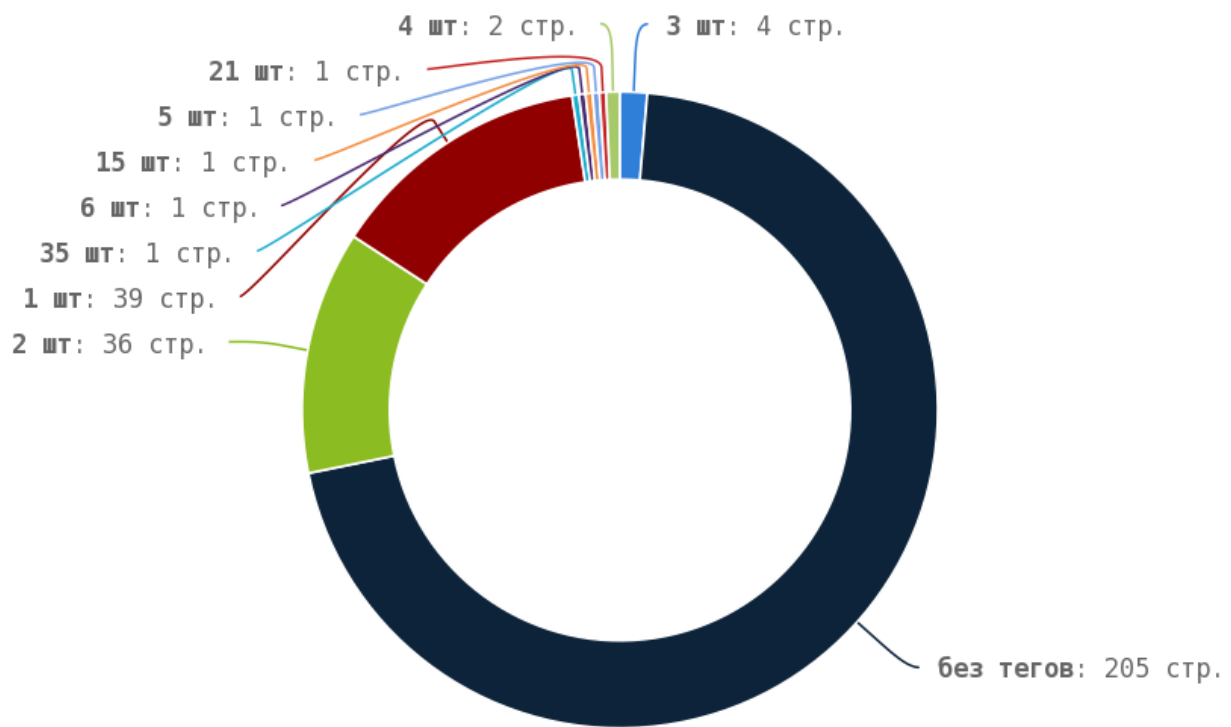

конструкции.

Распределение тегов <B> по страницам сайта