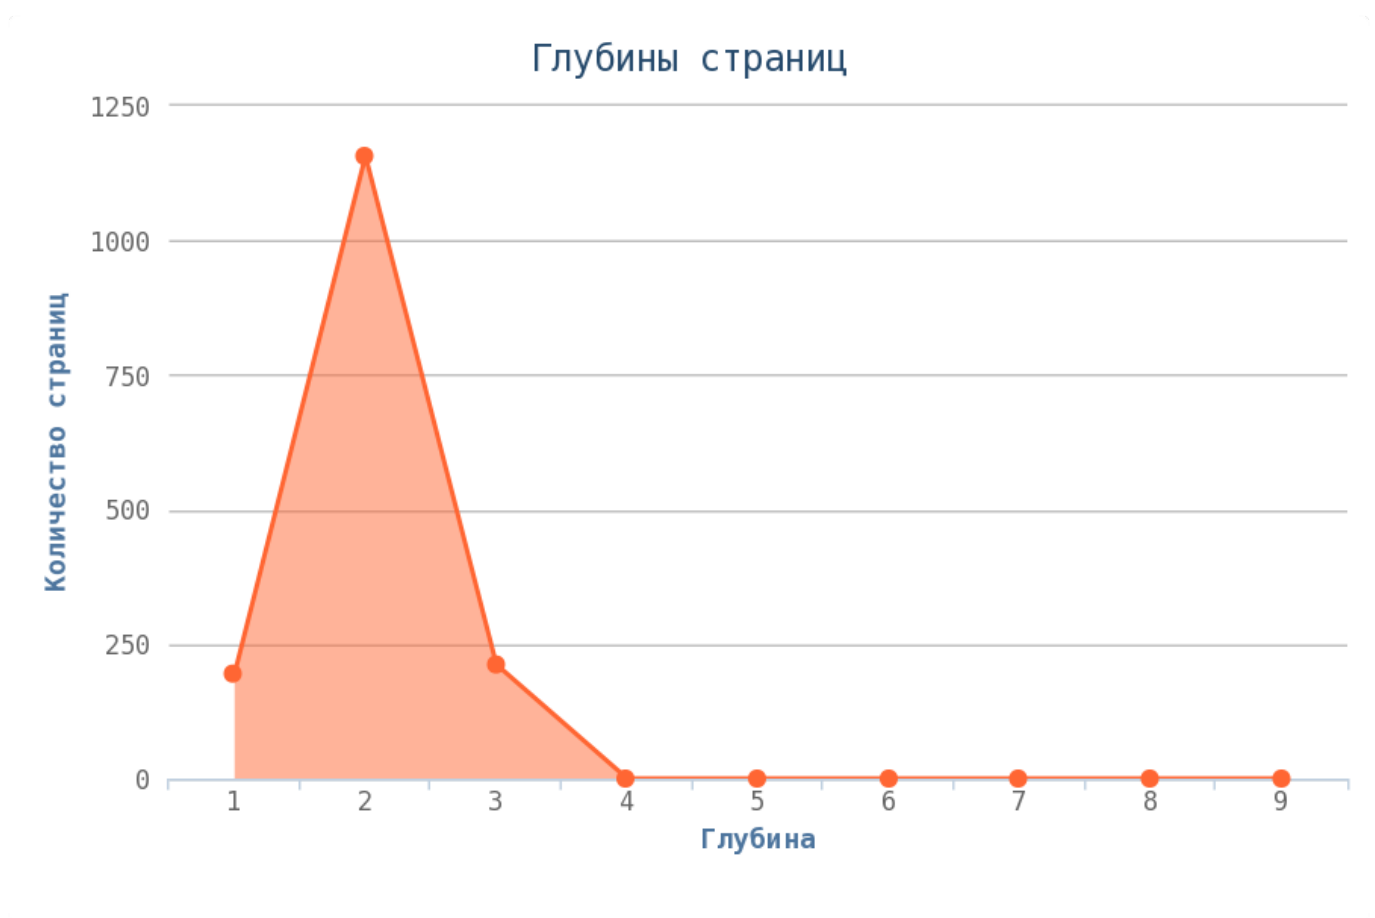

<http://www.simclean.ru/shop/1935/spec/roven-a-gotovoe-k-primeneniju-zhidkoe-sredstvo-dlja-avtomaticheskoj-mojki-grilej-dukhovok-parokonvektomator-i-drugogo-oborudovanija-art-roven-a-5l>
<http://www.simclean.ru/shop/1856/spec/sani-delicate-sredstvo-dlja-ezhednevnogo-ukhoda-za-vlazhnyim-i-pomeshhenijami-art-delicate-5l>
<http://www.simclean.ru/shop/899/desc/dispenser-tork-c1-dlja-medicinskikh-prostynej>

Глубины страниц

i Уровни глубины показывают количество кликов, начиная с главной страницы (нулевая глубина) до той или иной страницы сайта. Лёгкость обнаружения информации находится в принципиальной зависимости от глубины сайта. Малая глубина может привести к переизбытку информации для пользователя на одной с странице и тем самым понизит её рейтинг в глазах пользователя.

Максимальная глубина равна 3.

💡 Уровень глубины страниц сильно влияет на поведенческие факторы пользователей. Оптимальный максимальный уровень вложенности от главной страницы — 3 клика. Это означает, что с главной страницы пользователь может переместиться на любую страницу вашего сайта, сделав всего 3 перехода.

Внутренние ссылки

i Ссылка — запись в документе, указывающая на другую его часть или на другой документ. Ссылки нужны для связи страниц друг с другом, а также для передачи характеристик от одних страниц другим.