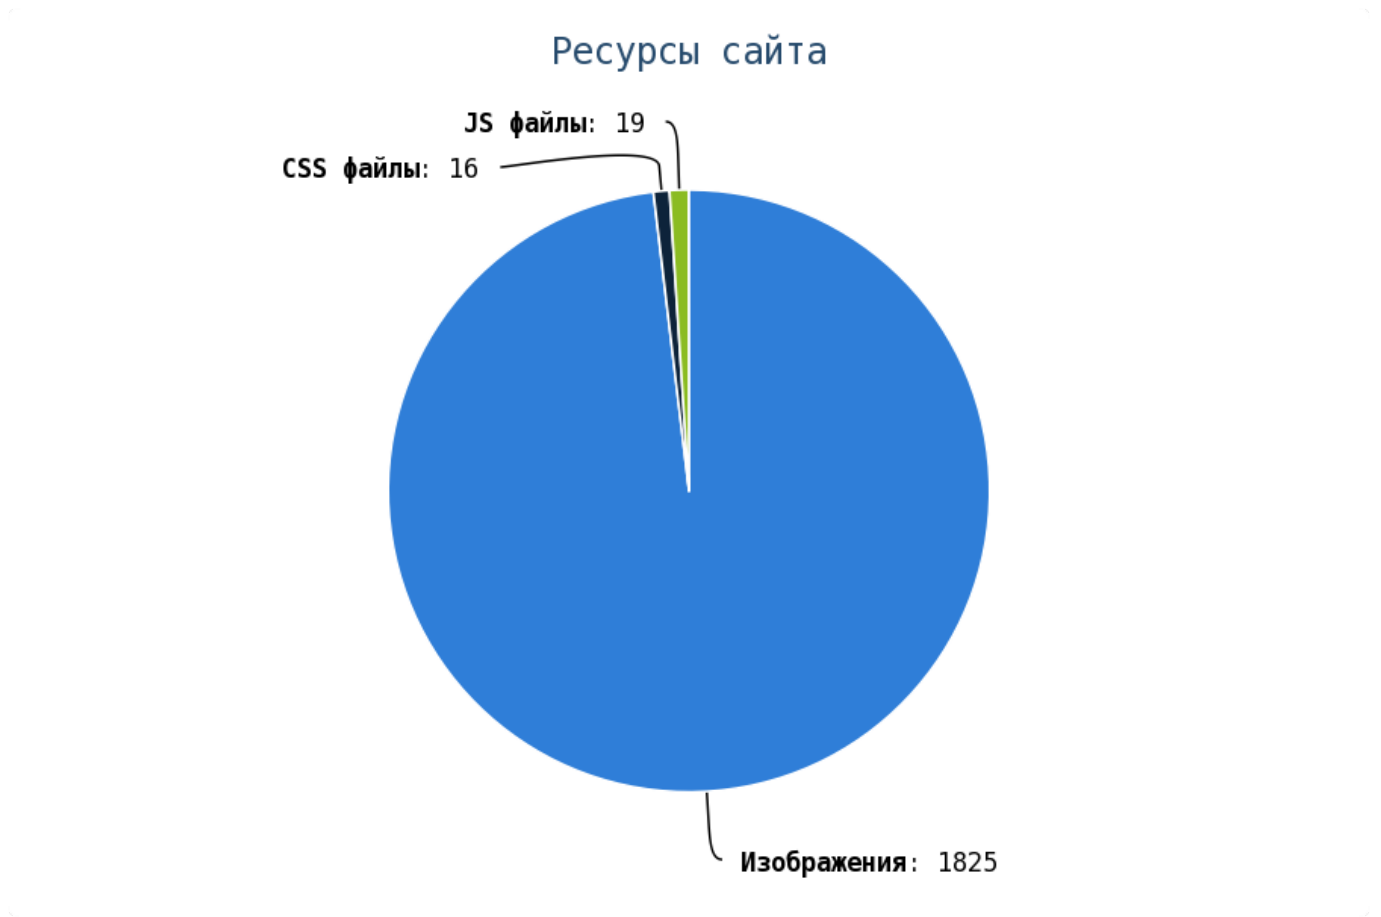

i Всего ресурсов найдено на сайте: 1860.

- ❏ ошибок изображений (img src): 0.
- ❏ ошибок CSS файлов (link href): 0.
- ❏ ошибок Javascript файлов (script src): 0.
- ❏ ошибок исходящих внешних ссылок: 0.