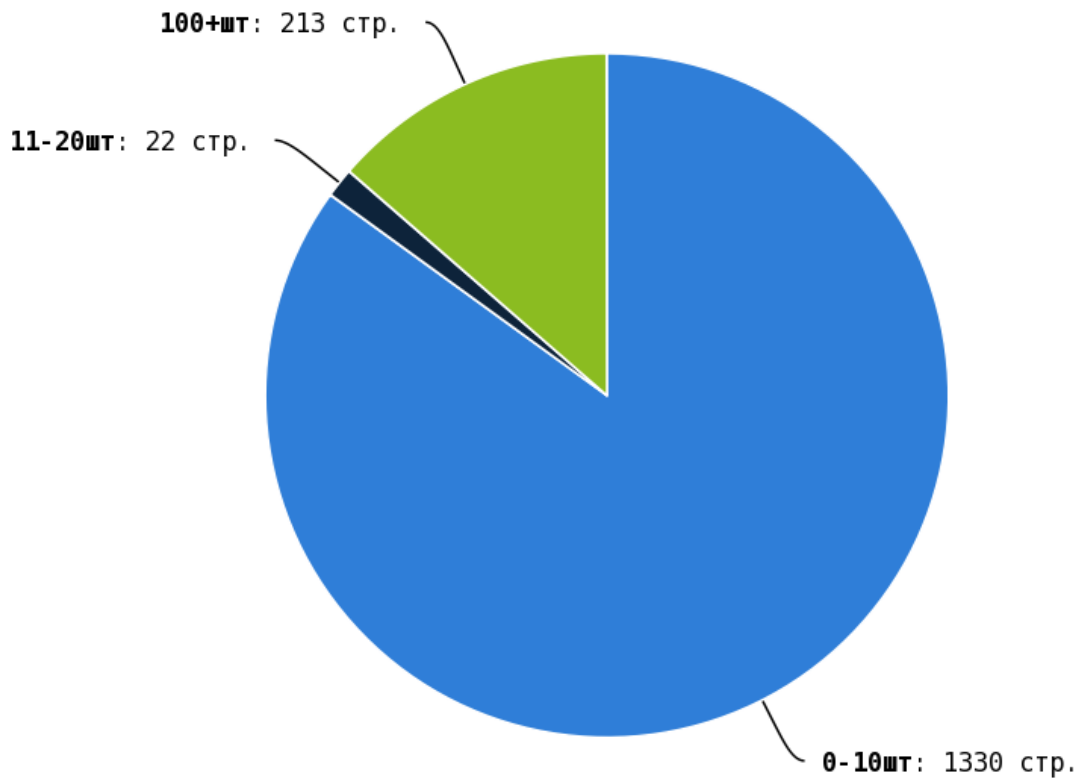

Локальные входящие ссылки