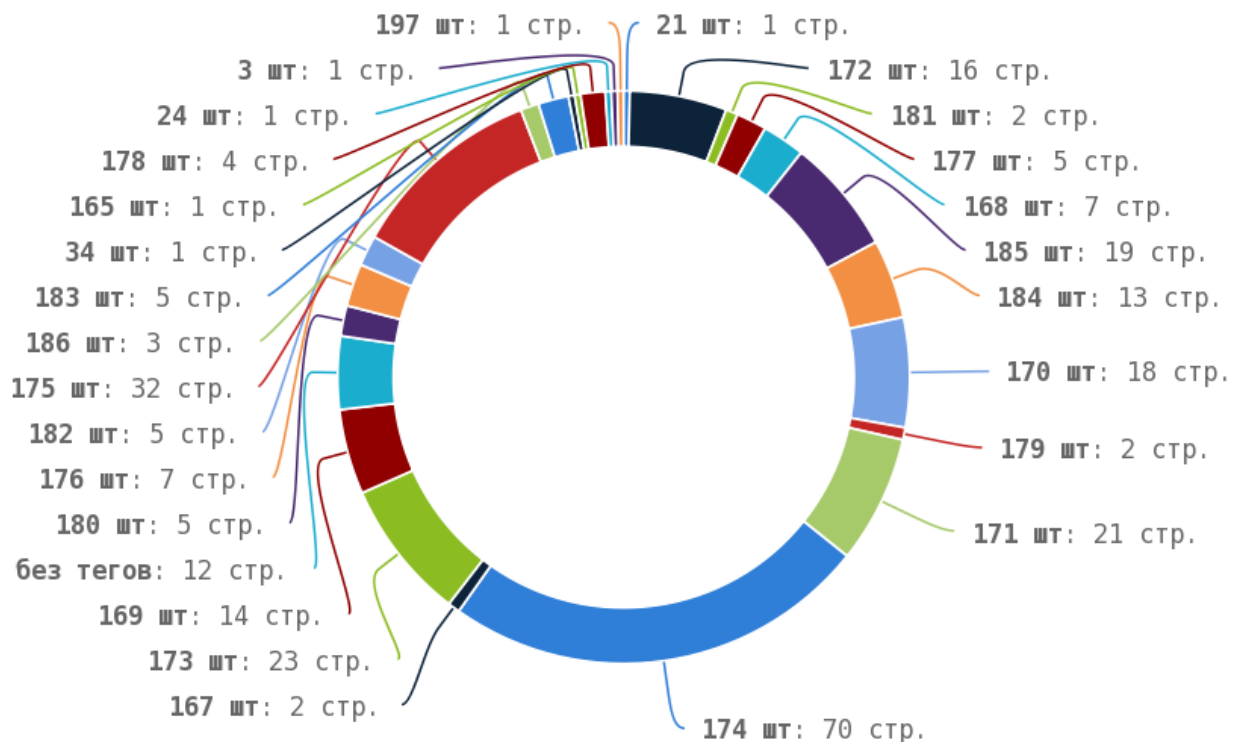

Распределение тегов <I> по страницам сайта

■ Число употреблений тега < em > на страницах сайта — в норме.

■ Число употреблений тега < i > превышено на страницах:

Приложение: [Список страниц](#)

💡 Грамотное использования представленных выше тегов поможет вам обратить внимание поисковой системы на наиболее важные части вашего сайта.

Используйте мета-теги – они помогут поисковому роботу определить тематику страницы, наиболее употребляемые слова, которые могут искать пользователи. Так же они отображают информацию при выдаче вашего сайта в поисковой системе.

Используйте теги в тексте – покажите поисковому роботу где началась статья, где в ней наиболее важная информация, разделите статью на абзацы.

Отчёт по обратным ссылкам

i Динамика прироста и утраты ссылок (по данным majesticseo.com)