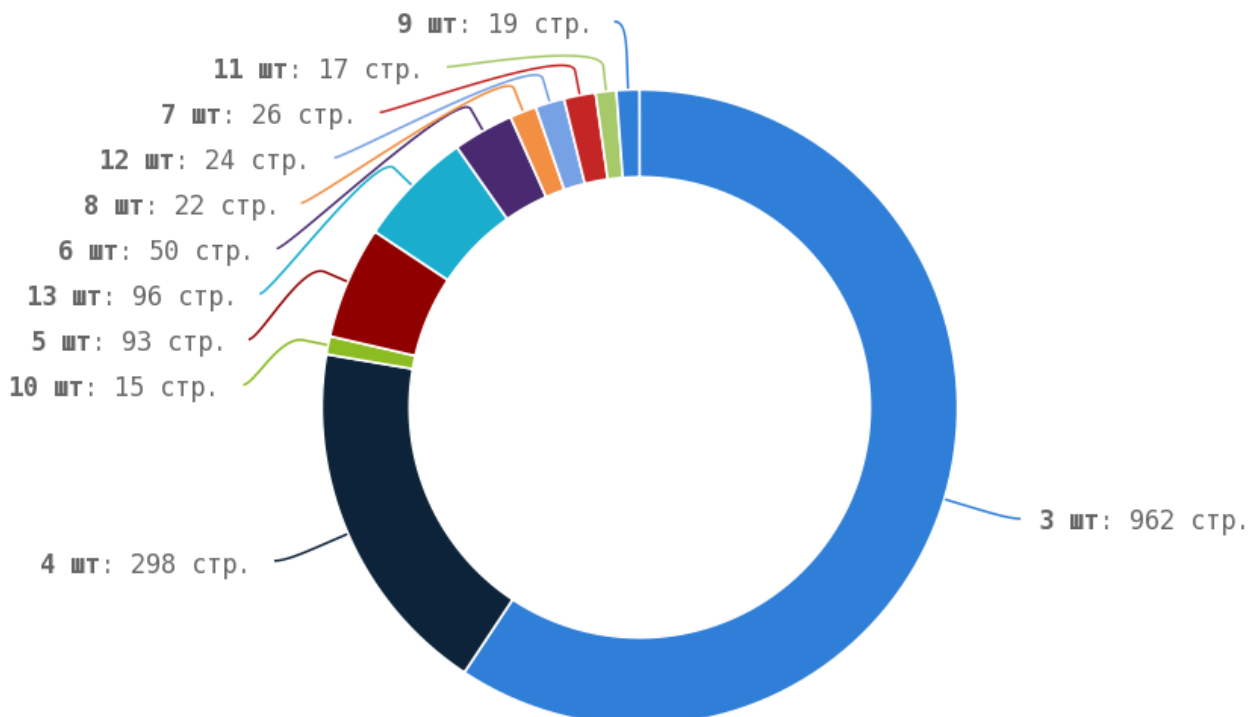

Распределение тегов <I> по страницам сайта