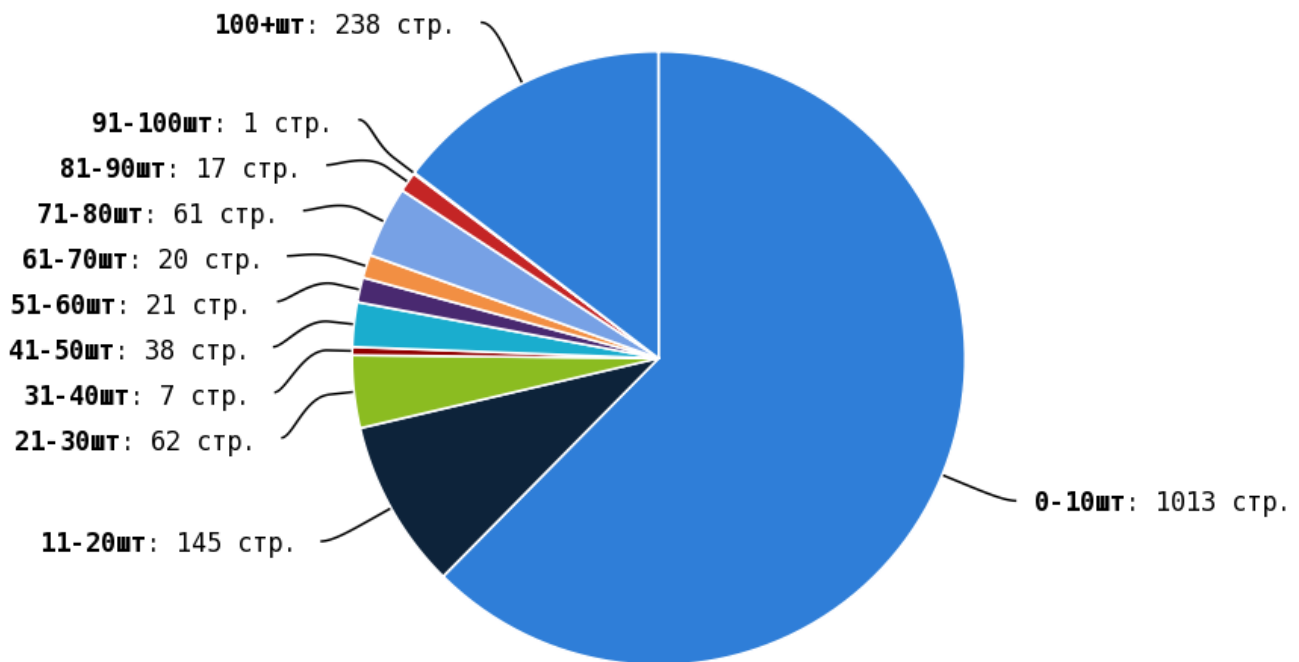

NoFollow — закрытые для индексации ссылки, сообщающие роботу, что их не нужно учитывать, однако для пользователей ссылки останутся рабочими.

Локальные входящие ссылки

Локальные исходящие ссылки

Число внутренних ссылок с nofollow составляет — 0.