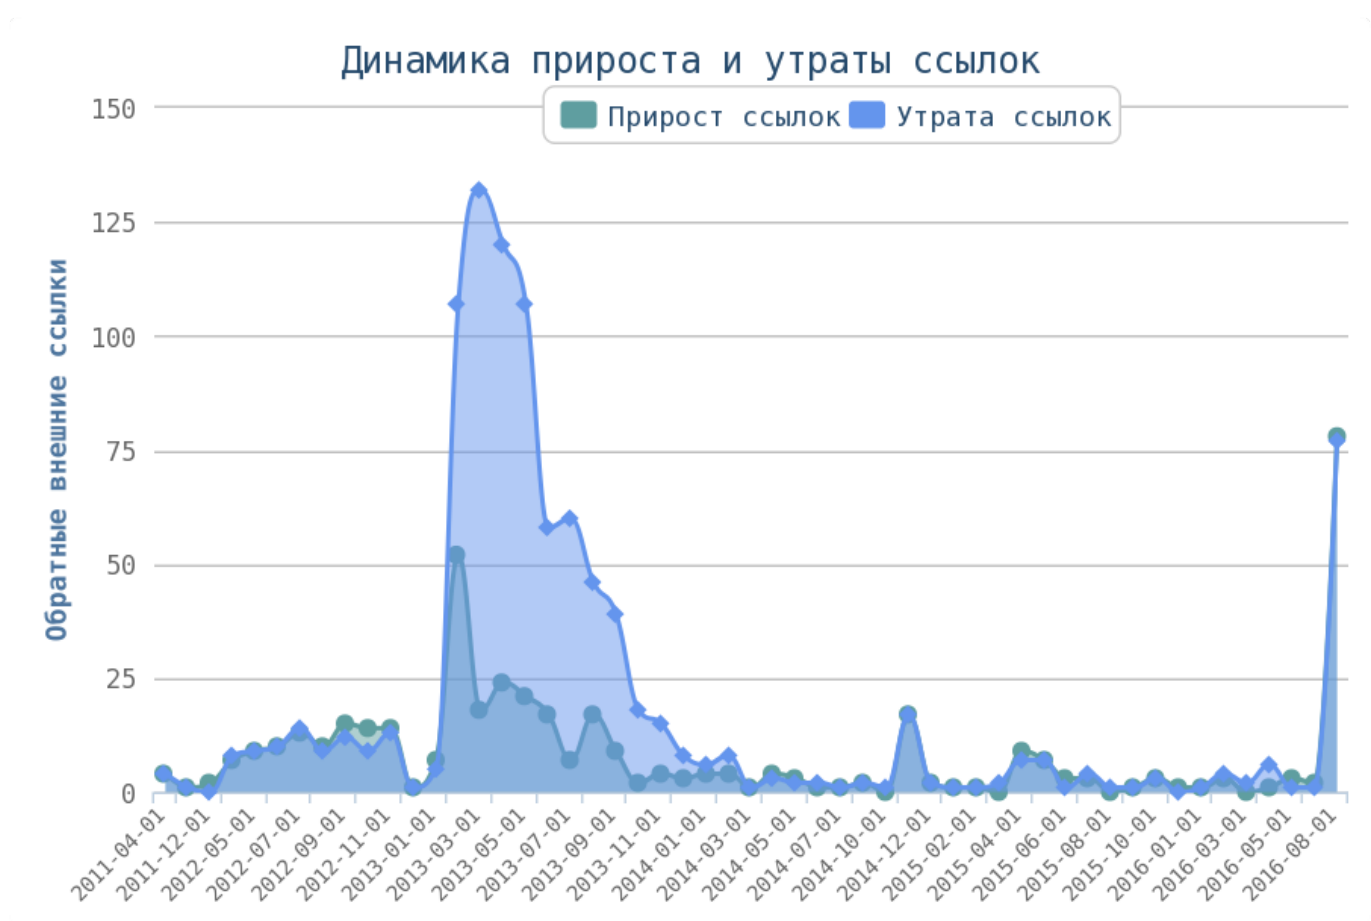

Число употреблений тега < em > на страницах сайта — в норме.

Число употреблений тега < i > превышено на страницах:

Приложение: [Список страниц](#)

Грамотное использования представленных выше тегов поможет вам обратить внимание поисковой системы на наиболее важные части вашего сайта.

Используйте мета-теги – они помогут поисковому роботу определить тематику страницы, наиболее употребляемые слова, которые могут искать пользователи. Так же они отображают информацию при выдаче вашего сайта в поисковой системе.

Используйте теги в тексте – покажите поисковому роботу где началась статья, где в ней наиболее важная информация, разделите статью на абзацы.

Отчёт по обратным ссылкам

Динамика прироста и утраты ссылок (по данным majesticseo.com)

Характеристики:

- Число обратных ссылок: 437;
- Число ссылающихся доменов: 123;
- Число исходящих ссылок: 843;