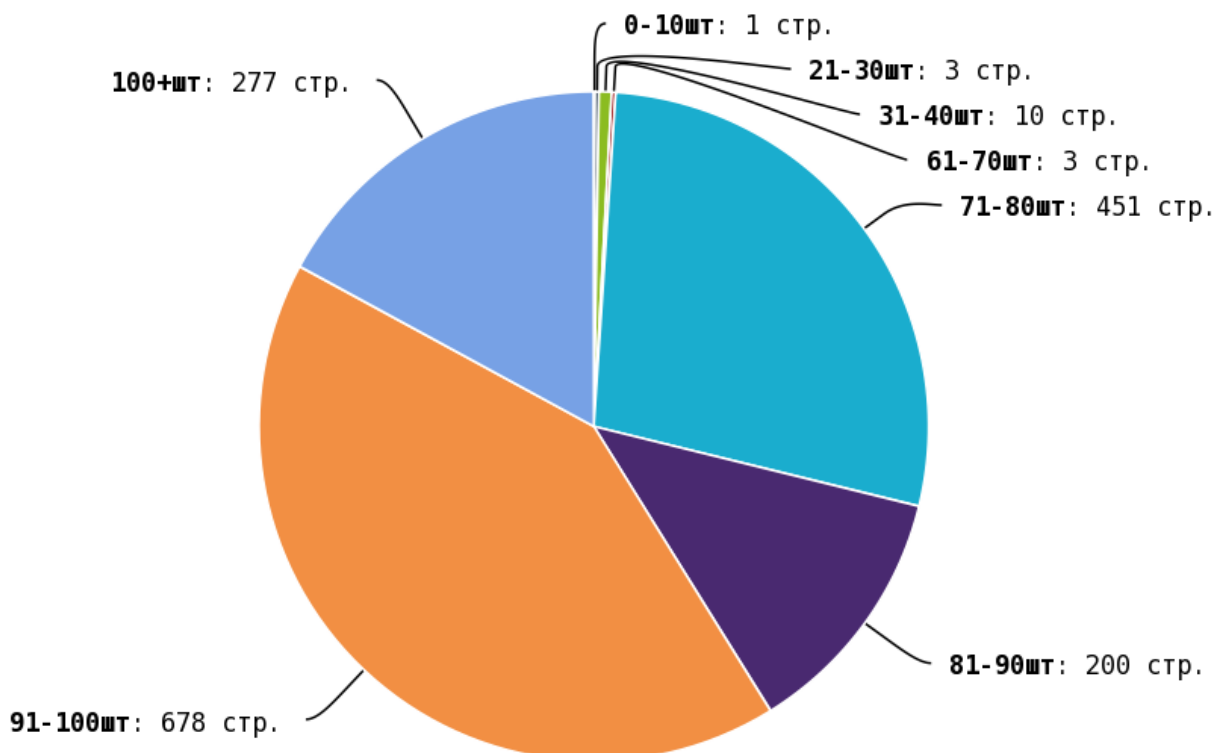

NoFollow — закрытые для индексации ссылки, сообщающие роботу, что их не нужно учитывать, однако для пользователей ссылки останутся рабочими.

Локальные входящие ссылки

Локальные исходящие ссылки

Число внутренних ссылок с nofollow составляет — 0.