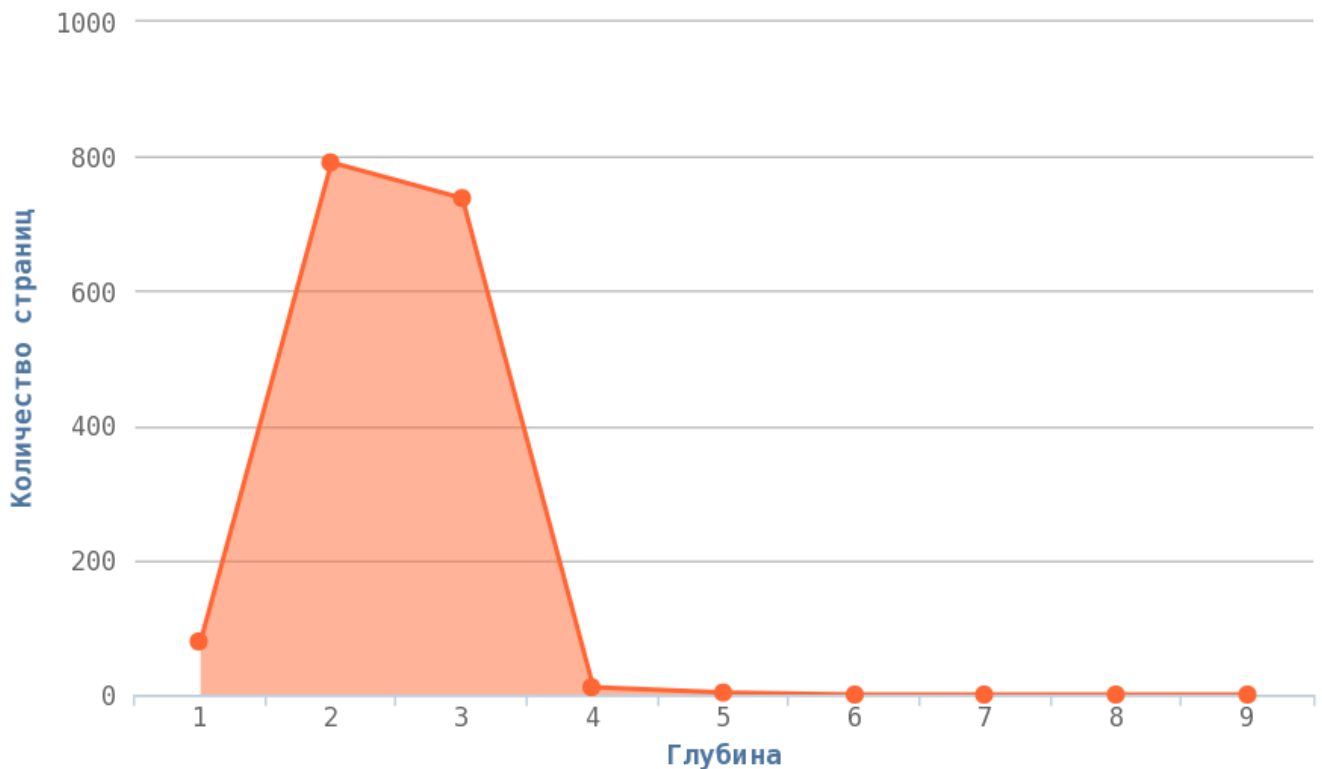

Глубины страниц

❗ Максимальная глубина равна 5. Следует преобразовать структуру сайта, чтобы максимальный уровень глубины на сайте был не более 3.

Страницы на уровне глубины более 3 кликов:

Приложение: [Список страниц](#)

💡 Уровень глубины страниц сильно влияет на поведенческие факторы пользователей. Оптимальный максимальный уровень вложенности от главной страницы — 3 клика. Это означает, что с главной страницы пользователь может переместиться на любую страницу вашего сайта, сделав всего 3 перехода.

Внутренние ссылки

---

i Ссылка — запись в документе, указывающая на другую его часть или на другой документ. Ссылки нужны для связи страниц друг с другом, а также для передачи характеристик от одних страниц другим.