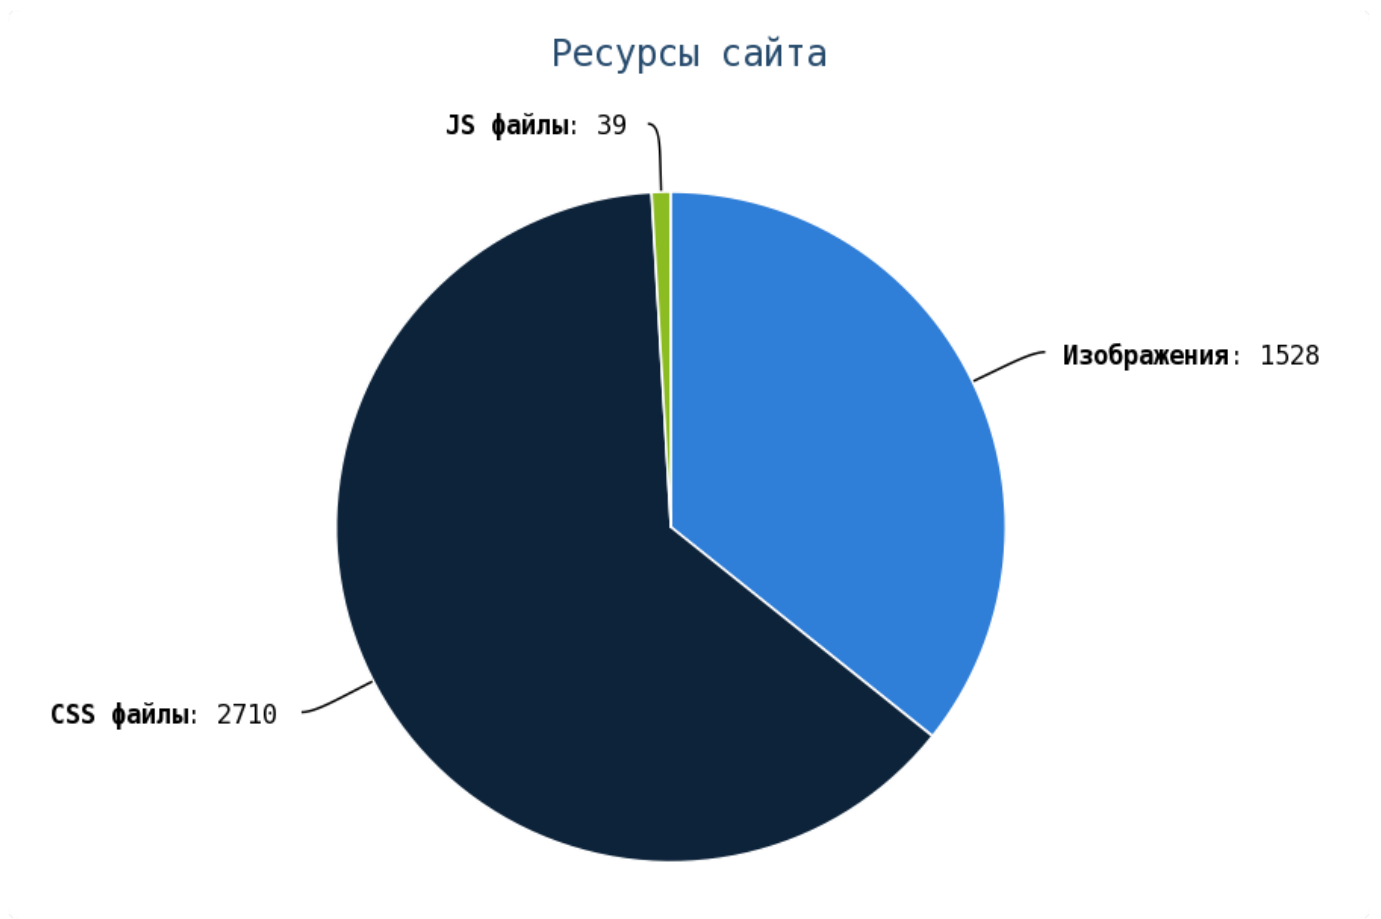

Отчёт по ресурсам

i Ресурсы на вашем сайте — это изображения, подключаемые CSS-стили, шрифты, JS-файлы и т. д. В отчёте также представлены внешние ссылки на сторонние ресурсы. Важно, чтобы все они корректно загружались и отображались, поскольку ресурсы участвуют в корректном формировании страниц.

i Всего ресурсов найдено на сайте: 4277.

🚩 ошибок изображений (img src): 7.

💡 Проверьте ссылки на следующие изображения:

Приложение: [Список ошибок](#)

🚩 ошибок CSS файлов (link href): 13.

💡 Проверьте ссылки на следующие CSS файлы:

Приложение: [Список ошибок](#)

🟢 ошибок Javascript файлов (script src): 0.

🚩 ошибок исходящих внешних ссылок: 13.

💡 Проверьте ссылки на следующие исходящие внешние ссылки: