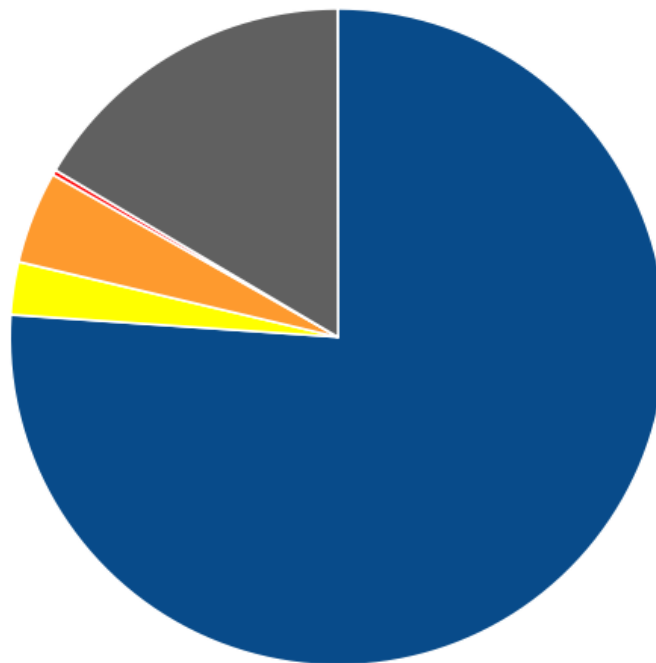

Приложение: [Список ошибок](#)

💡 Данные ресурсы могут серьёзно повлиять на выдачу вашего сайта в поисковых системах. Некорректная загрузка изображения или шрифта может дать сигнал поисковому роботу, что сайт недостаточно качественно разработан и не заслуживает места на первых страницах выдачи.

Отчёт по анализу контента

i Наличие дублей контента является **грубой ошибкой** оптимизации. За содержание вашего интернет-представительства вы несёте полную ответственность. Кроме того, дублирование размывает ссылочный вес на определённую запись, которую, оптимизируя, вы пытались продвинуть в топ, как целевую страницу.

Дубликаты контента на сайте

■ Уникальные ■ Похожие ■ Очень похожие ■ Дубликаты ■ Не канонические

🚩 Дубликатов страниц - 120.

💡 Проверьте страницы с дубликатами контента:

Приложение: [Таблица дубликатов](#)