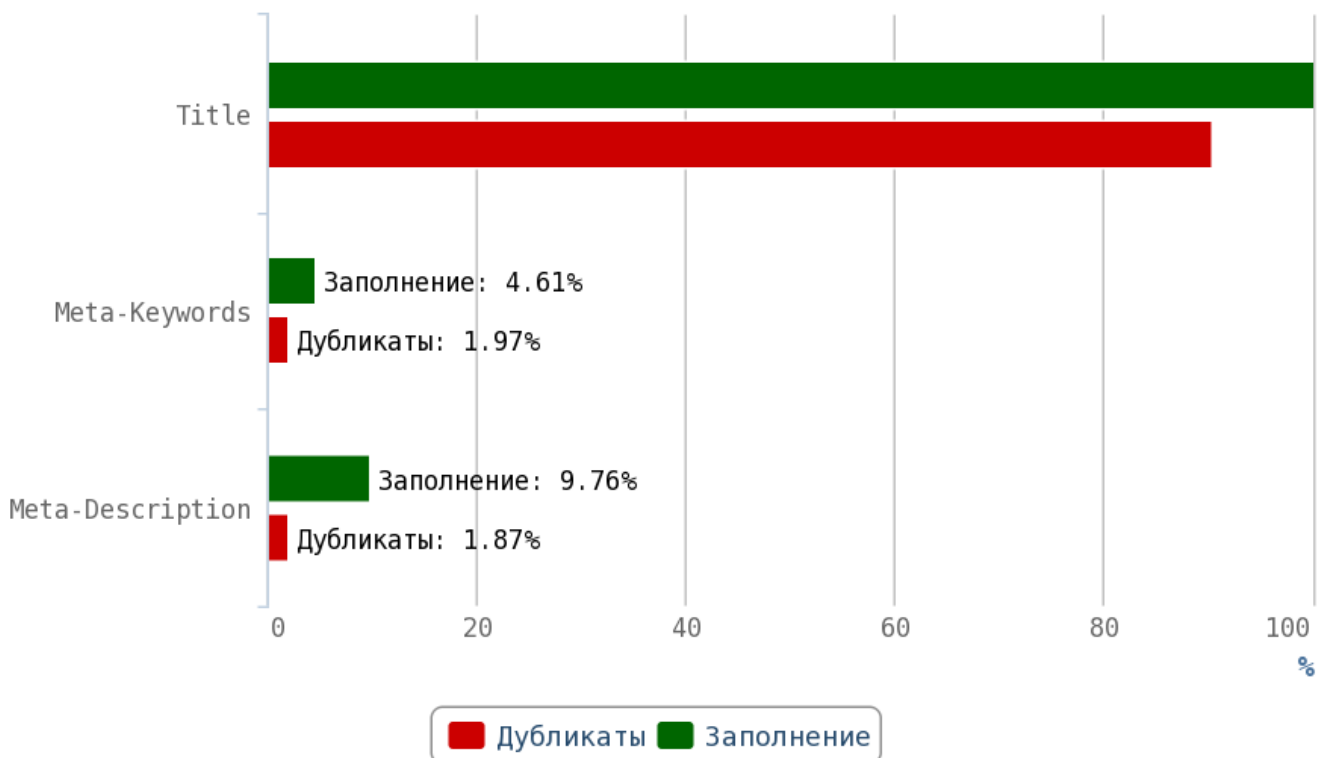

Число грамматических ошибок 7588.

Приложение: [Таблица грамматических ошибок](#)

Актуальный и уникальный контент — двигатель вашего сайта. Чем качественнее и интереснее контент, тем чаще пользователи будут возвращаться на страницы вашего сайта, а поисковая система в свою очередь, вознаградит вас высокими позициями в поиске.

Не размещайте дублированные или неуникальные статьи. Особенно внимательно следите за орфографическими ошибками — они влияют на выдачу вашего сайта.

Отчёт по анализу тегов

Теги Title и мета-теги

Title (тайтл) — самый важный тег для внутренней оптимизации html-кода страниц. Поисковые системы придают очень большое значение тексту, заключённому в title.

Мета-тег **Description** предназначен для создания краткого описания страницы, которое выводится в качестве аннотации к ссылке на страницу в поисковой выдаче.

Мета-тег **Keywords** используется для указания ключевых слов оптимизируемой страницы.

Заполнение и дубликаты тегов
Title, Meta-Keywords, Meta-Description