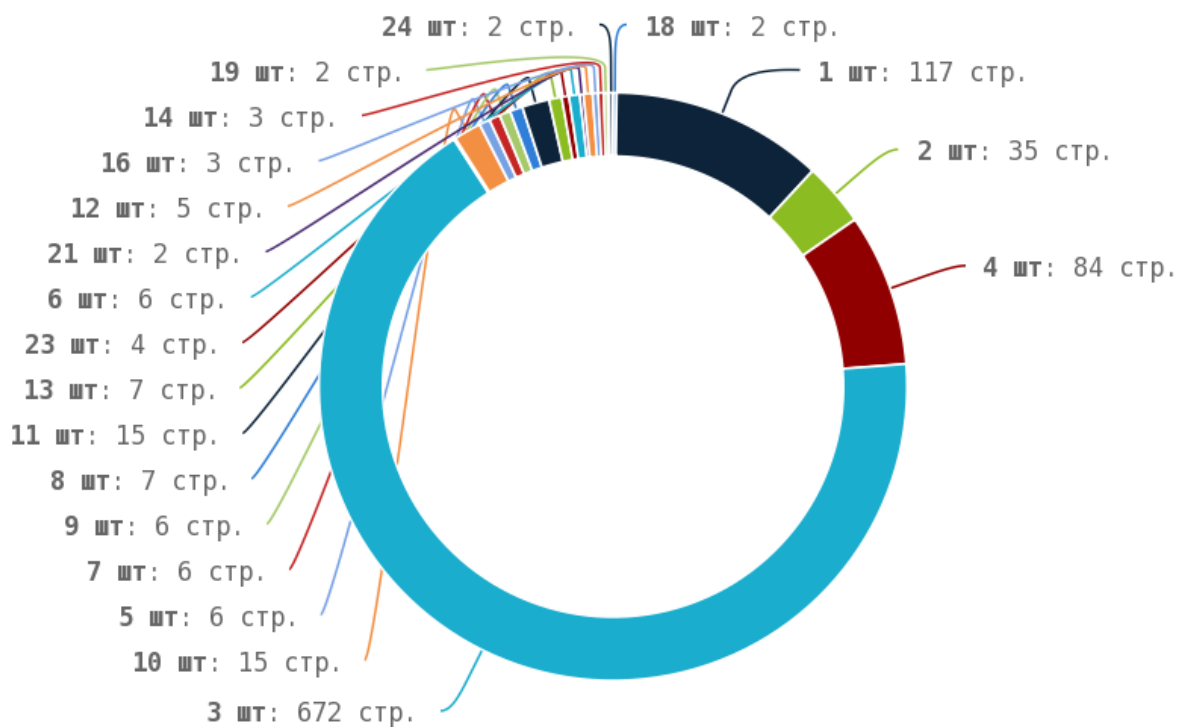

Теги < strong > и < b >

i Теги < strong > и < b > предназначены для выделения текста жирным шрифтом. Их используют для акцентирования внимания или смыслового выделения части текста на странице. Стандарт W3C рекомендует использовать тег < strong > вместо тега < b >, однако это всего лишь рекомендация. Google воспринимает оба тега одинаково и придаёт им один и тот же вес.

Не нужно беспокоиться о том, что страница была неграмотно свёрстана только из-за того, что на ней использовался не тот тег. Внутри тегов < strong > и < bold > следует помещать ключевые фразы, но не злоупотреблять этим. Страница, на которой данные теги встречаются десятки раз, должна быть перепроверена. Если необходимо просто выделить жирным шрифтом ту или иную фразу, следует пользоваться CSS-стилем font-weight:bold.

Не рекомендуется комбинировать оба этих тега в рамках одной фразы и создавать вложенные конструкции.

Распределение тегов <B>
по страницам сайта