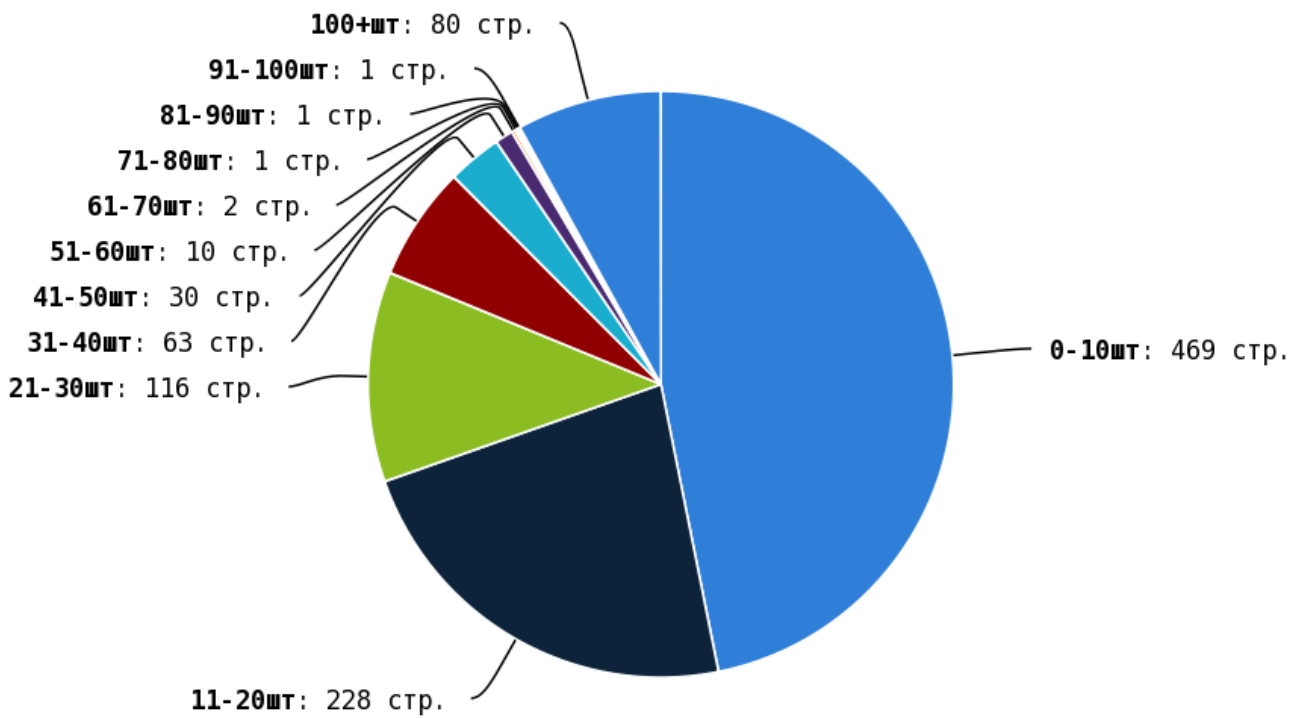

NoFollow — закрытые для индексации ссылки, сообщающие роботу, что их не нужно учитывать, однако для пользователей ссылки останутся рабочими.

Локальные входящие ссылки

Локальные исходящие ссылки

Число внутренних ссылок с nofollow составляет — 0.