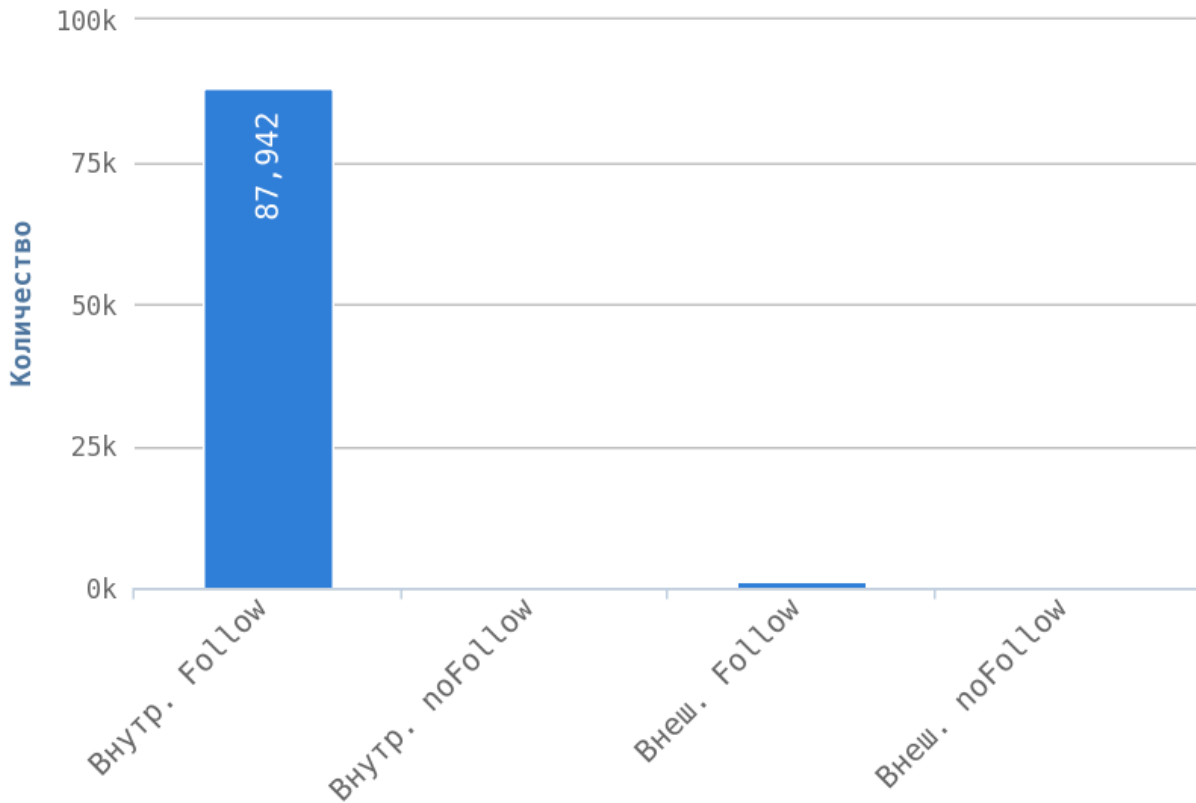

Типы ссылок на сайте

Ссылки на вашем сайте могут содержать тег «rel=» с помощью которого вы можете закрывать ссылки от индексации поисковыми роботами.

Follow — открытые для индексации ссылки. Робот может без препятствий перемещаться по ним и индексировать.

NoFollow — закрытые для индексации ссылки, сообщающие роботу, что их не нужно учитывать, однако для пользователей ссылки останутся рабочими.