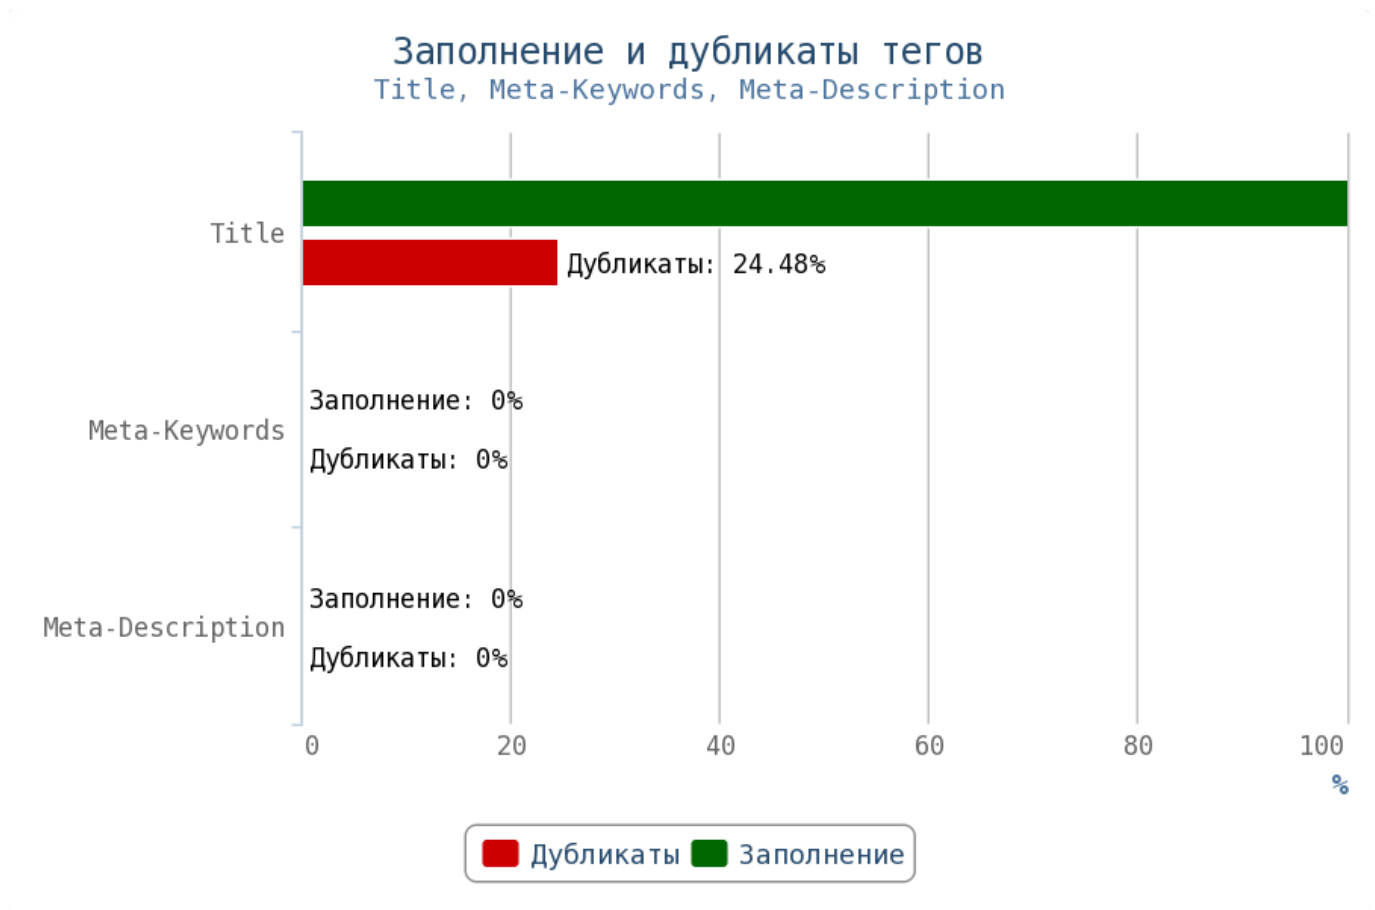

Число грамматических ошибок 21810.

Приложение: [Таблица грамматических ошибок](#)

Актуальный и уникальный контент — двигатель вашего сайта. Чем качественнее и интереснее контент, тем чаще пользователи будут возвращаться на страницы вашего сайта, а поисковая система в свою очередь, вознаградит вас высокими позициями в поиске.

Не размещайте дублированные или неуникальные статьи. Особенно внимательно следите за орфографическими ошибками — они влияют на выдачу вашего сайта.

Отчёт по анализу тегов

Теги Title и мета-теги

Title (тайтл) — самый важный тег для внутренней оптимизации html-кода страниц. Поисковые системы придают очень большое значение тексту, заключённому в title.

Мета-тег **Description** предназначен для создания краткого описания страницы, которое выводится в качестве аннотации к ссылке на страницу в поисковой выдаче.

Мета-тег **Keywords** используется для указания ключевых слов оптимизируемой страницы.