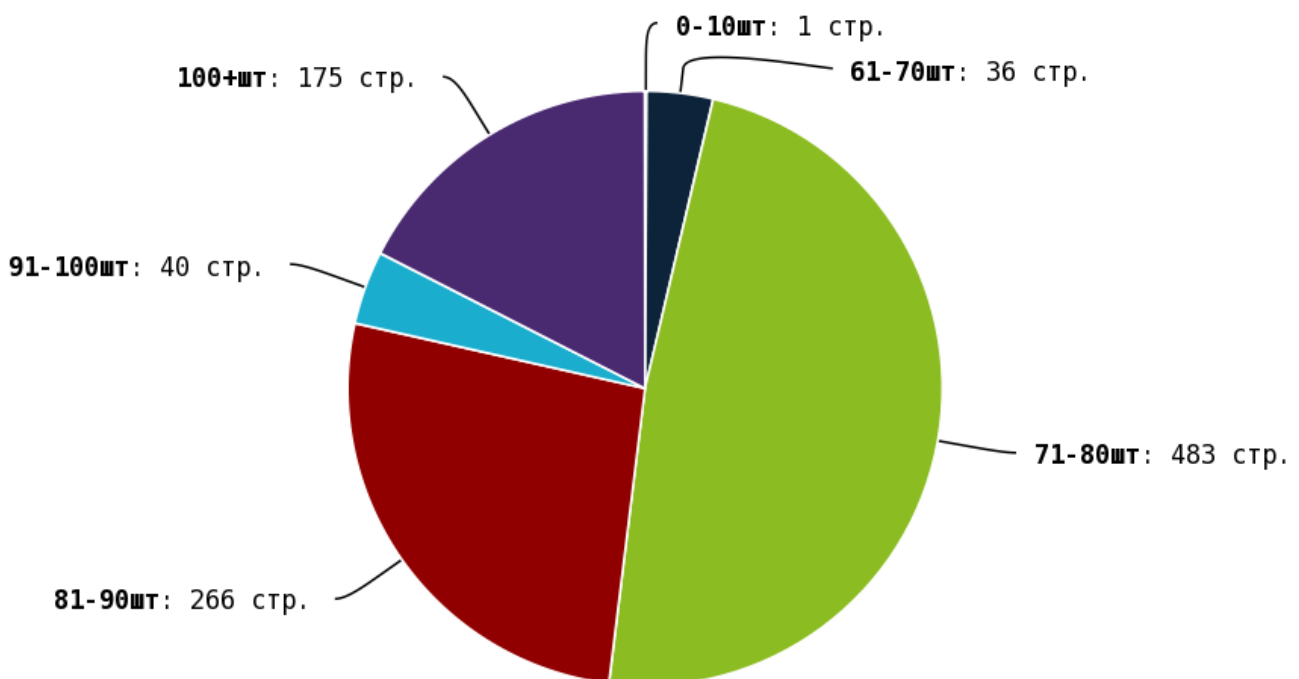

NoFollow — закрытые для индексации ссылки, сообщающие роботу, что их не нужно учитывать, однако для пользователей ссылки останутся рабочими.

Локальные входящие ссылки

Локальные исходящие ссылки

Число внутренних ссылок с nofollow составляет — 0.