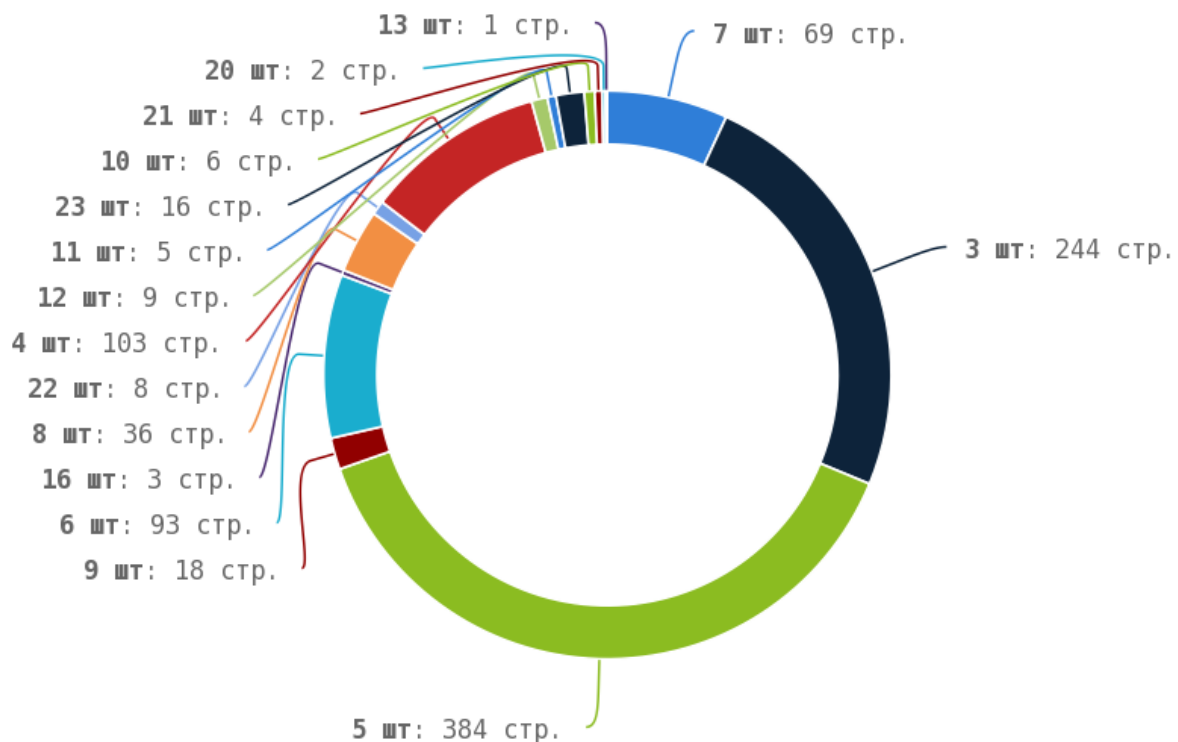

Распределение тегов <Strong> по страницам сайта

Число употреблений тега < b > превышено на страницах:

Приложение: [Список страниц](#)

Число употреблений тега < strong > превышено на страницах:

Приложение: [Список страниц](#)

Теги < em > и < i >

Теги < em > и < i > предназначены для выделения текста курсивом. Их используют для акцентирования внимания или смыслового выделения части текста на странице. Стандарт W3C рекомендует использовать тег < em > вместо тега < i >, однако, это всего лишь рекомендация. Google воспринимает оба тега одинаково и придаёт им один и тот же вес.

Не нужно беспокоиться о том, что страница была неграмотно свёрстана только из-за того, если на ней использовался не тот тег. Внутри тегов < em > и < i > следует помещать ключевые фразы, но не злоупотреблять этим. Страница, на которой данные теги встречаются десятки раз, должна быть перепроверена. Если необходимо просто выделить курсивом ту или иную фразу, следует пользоваться CSS-стилем `font-style:italic`.

Не рекомендуется комбинировать оба этих тега в рамках одной фразы и создавать вложенные конструкции.