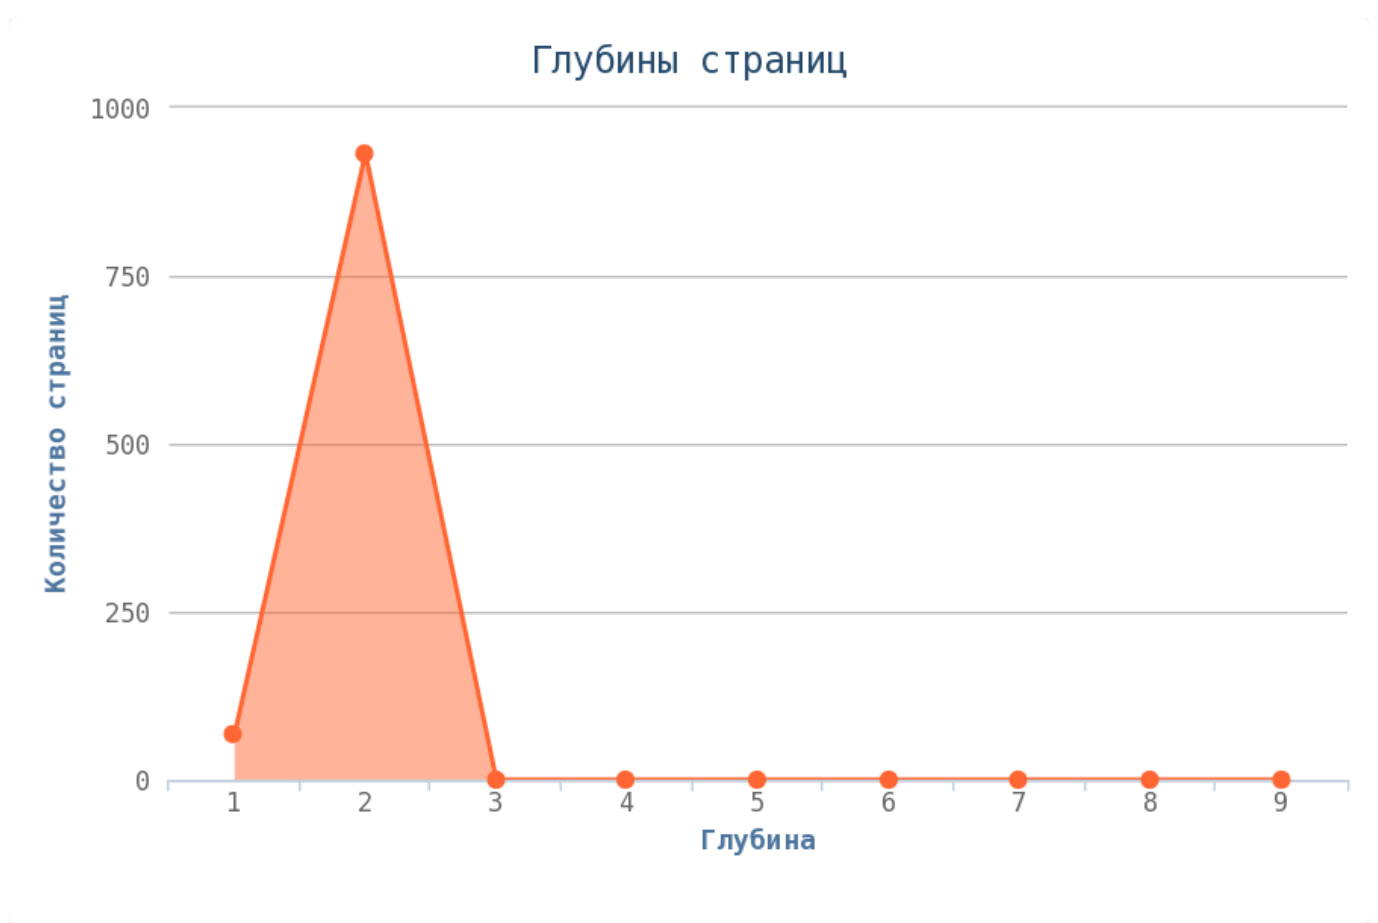

или иной страницы сайта. Лёгкость обнаружения информации находится в принципиальной зависимости от глубины сайта. Малая глубина может привести к переизбытку информации для пользователя на одной с странице и тем самым понизит её рейтинг в глазах пользователя.

Максимальная глубина равна 2.

Уровень глубины страниц сильно влияет на поведенческие факторы пользователей. Оптимальный максимальный уровень вложенности от главной страницы — 3 клика. Это означает, что с главной страницы пользователь может переместиться на любую страницу вашего сайта, сделав всего 3 перехода.

Внутренние ссылки

Ссылка — запись в документе, указывающая на другую его часть или на другой документ. Ссылки нужны для связи страниц друг с другом, а также для передачи характеристик от одних страниц другим.