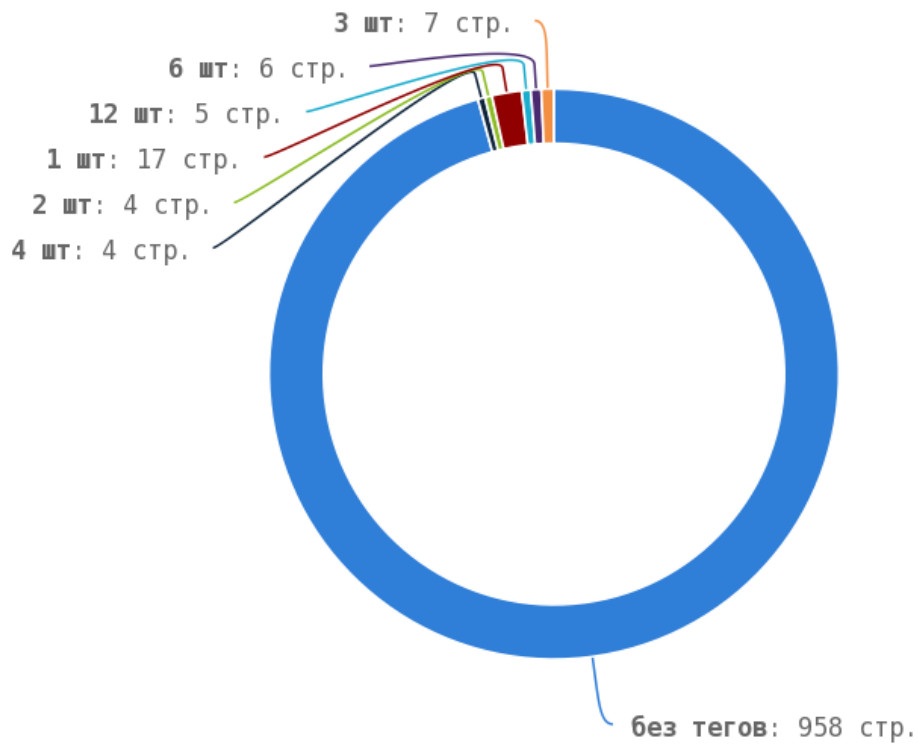

Распределение тегов <Em> по страницам сайта