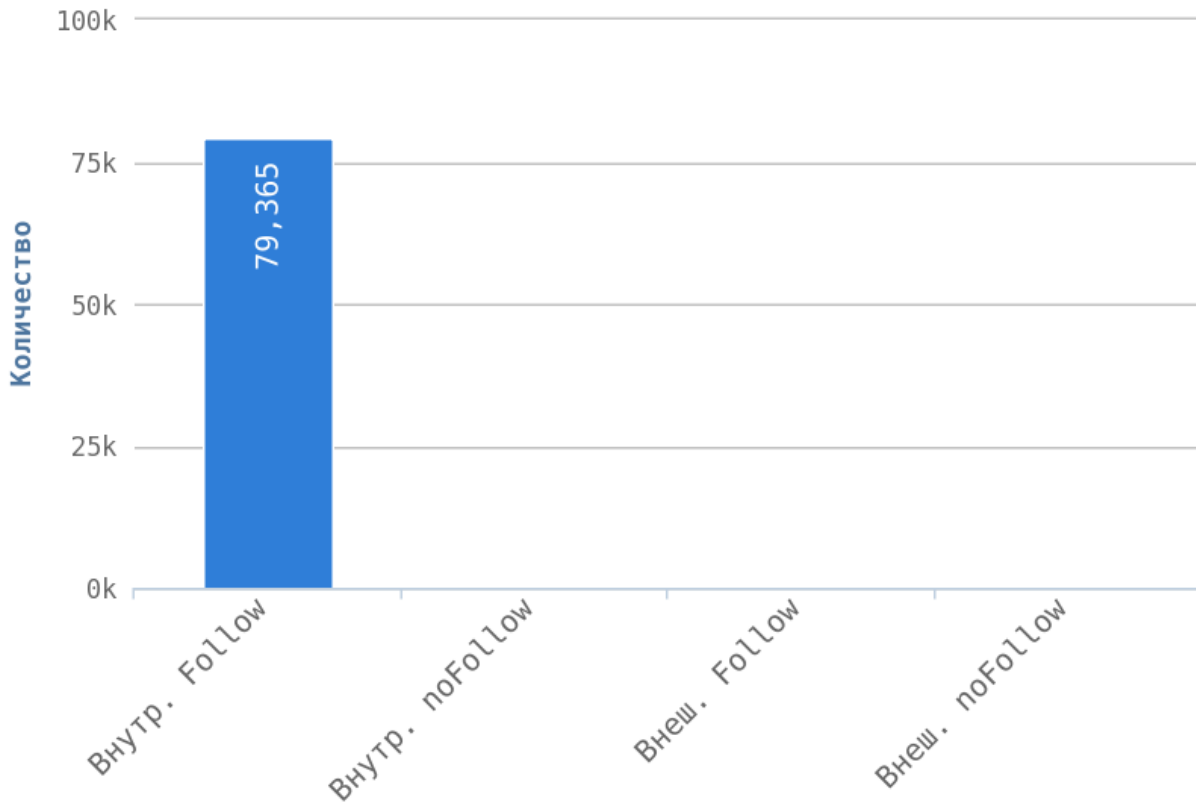

Типы ссылок на сайте

Ссылки на вашем сайте могут содержать тег «rel=» с помощью которого вы можете закрывать ссылки от индексации поисковыми роботами.

Follow — открытые для индексации ссылки. Робот может без препятствий перемещаться по ним и индексировать.

NoFollow — закрытые для индексации ссылки, сообщающие роботу, что их не нужно учитывать, однако для пользователей ссылки останутся рабочими.