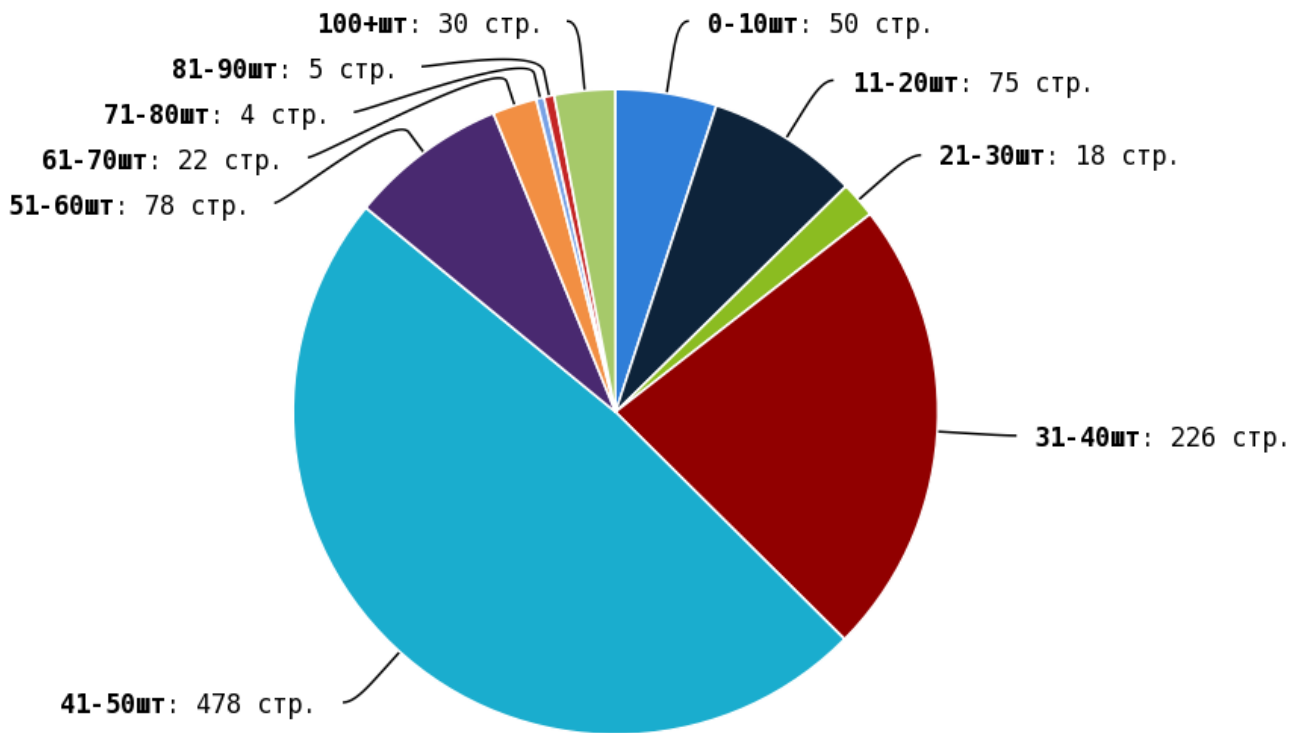

NoFollow — закрытые для индексации ссылки, сообщающие роботу, что их не нужно учитывать, однако для пользователей ссылки останутся рабочими.

Локальные входящие ссылки

Локальные исходящие ссылки

Число внутренних ссылок с nofollow составляет — 0.