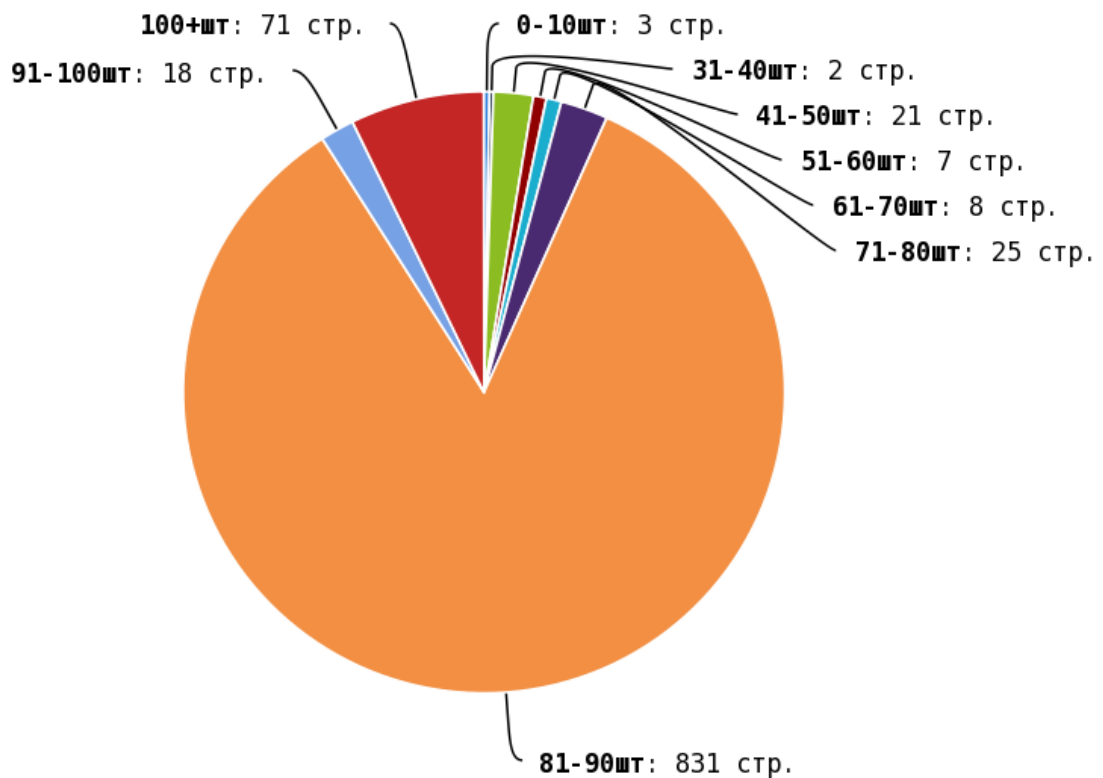

NoFollow — закрытые для индексации ссылки, сообщающие роботу, что их не нужно учитывать, однако для пользователей ссылки останутся рабочими.

Локальные входящие ссылки

Локальные исходящие ссылки

Число внутренних ссылок с nofollow составляет — 0.