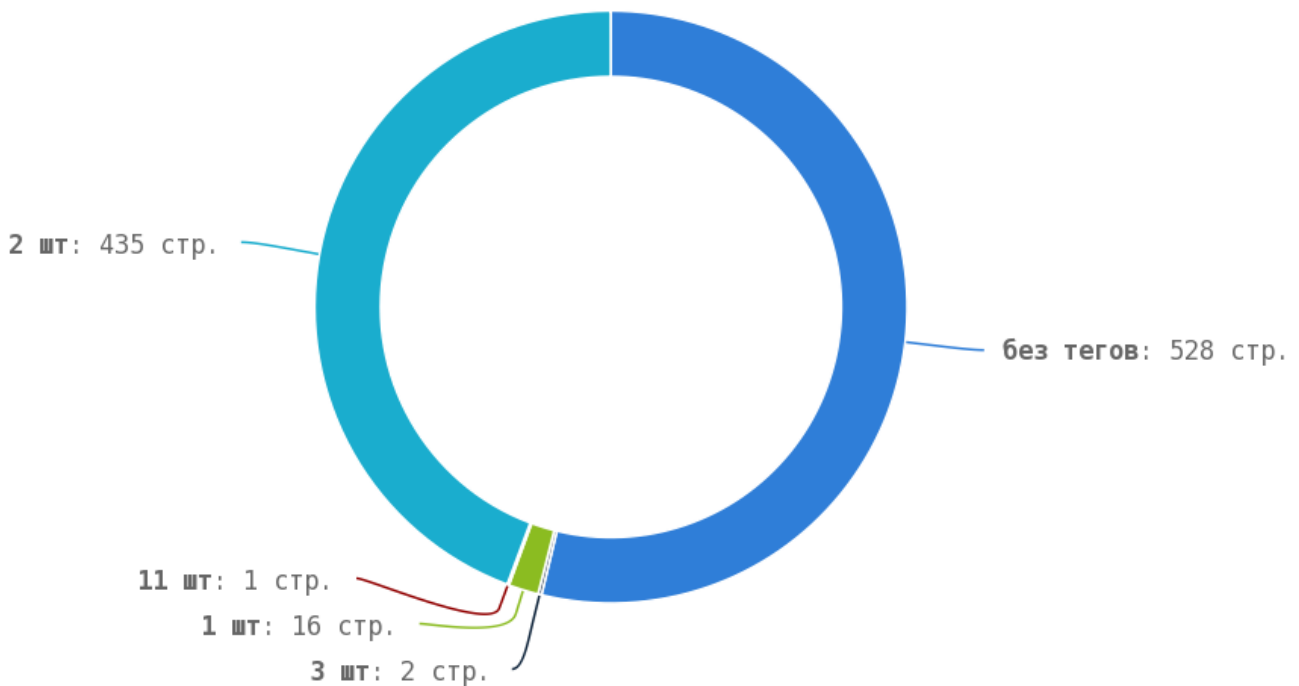

Распределение тегов <Strong> по страницам сайта