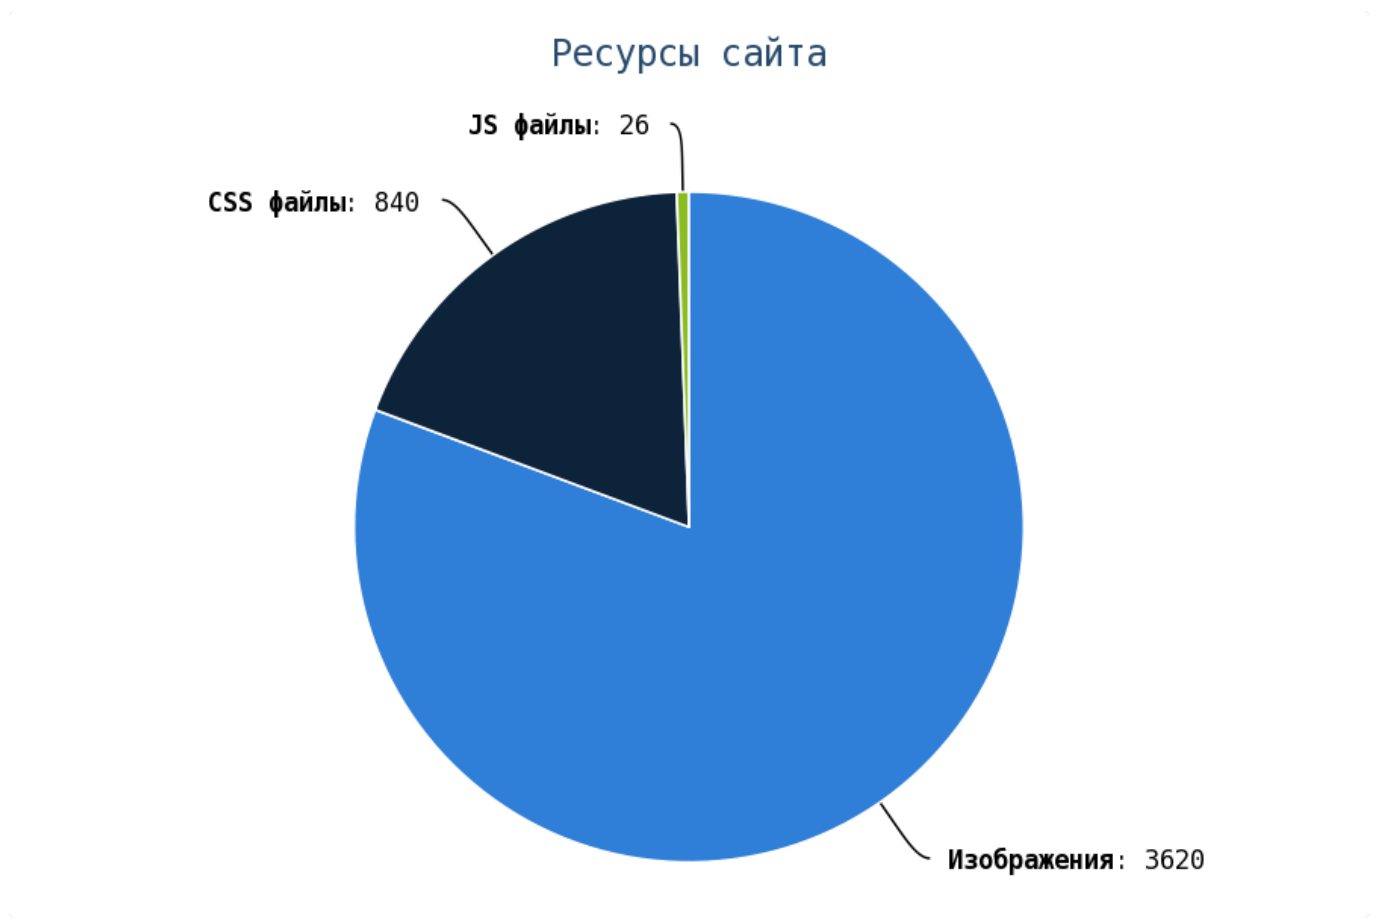

Отчёт по ресурсам

i Ресурсы на вашем сайте — это изображения, подключаемые CSS-стили, шрифты, JS-файлы и т. д. В отчёте также представлены внешние ссылки на сторонние ресурсы. Важно, чтобы все они корректно загружались и отображались, поскольку ресурсы участвуют в корректном формировании страниц.

i Всего ресурсов найдено на сайте: 4486.

🚩 ошибок изображений (img src): 571.

💡 Проверьте ссылки на следующие изображения:

Приложение: [Список ошибок](#)

🚩 ошибок CSS файлов (link href): 24.

💡 Проверьте ссылки на следующие CSS файлы:

Приложение: [Список ошибок](#)

🟢 ошибок Javascript файлов (script src): 0.

🟢 ошибок исходящих внешних ссылок: 0.

💡 Данные ресурсы могут серьёзно повлиять на выдачу вашего сайта в поисковых системах. Некорректная