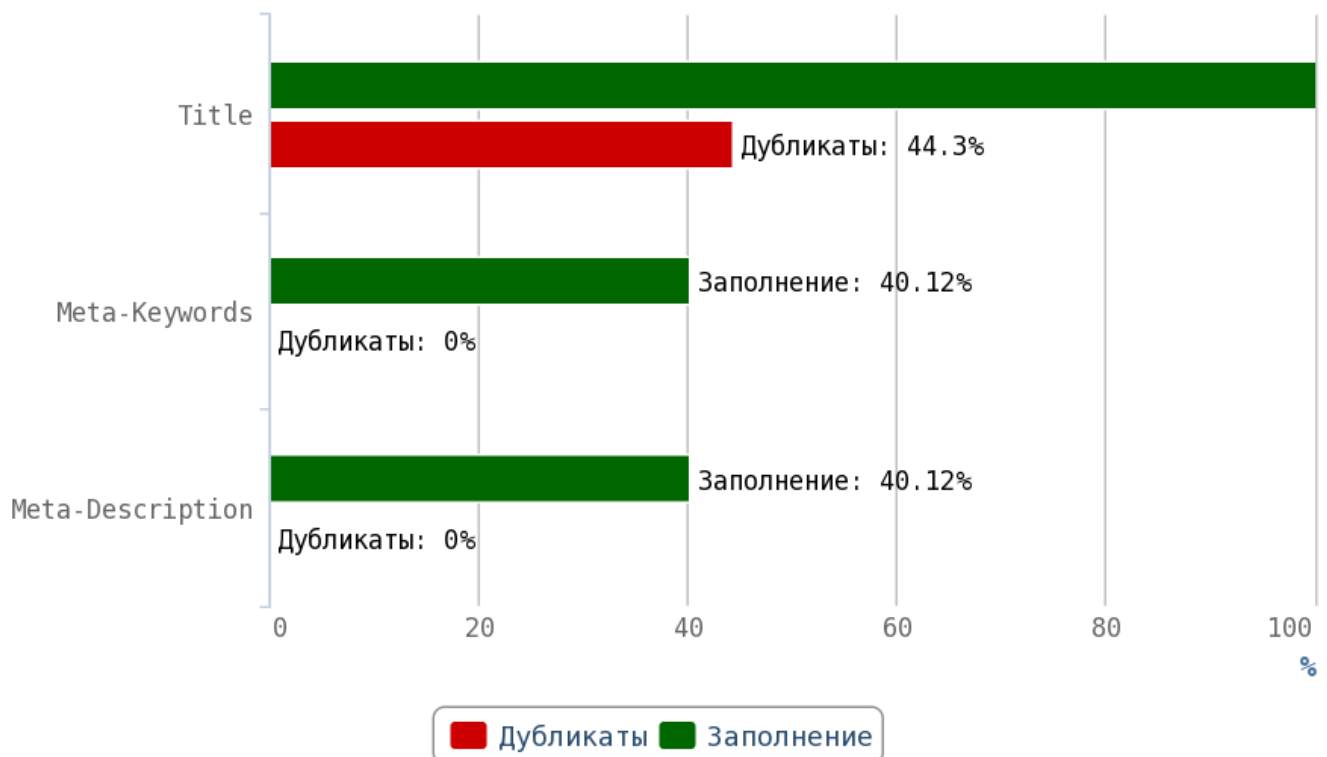

Заполнение и дубликаты тегов Title, Meta-Keywords, Meta-Description

Пустые теги

i Заполненные мета-теги положительно влияют на восприятие страницы поисковым роботом.

🚩 Число страниц с пустыми Title составляет — 0.

🚩 Число страниц с пустыми Description составляет — 588.

💡 Заполните тег description на страницах:

<http://mondero.ru/oplata>
<http://mondero.ru/index.php?route=product/category&path=93_82>
<http://mondero.ru/vakansii>
<http://mondero.ru/garantii>
<http://mondero.ru/contacts>
<http://mondero.ru/specials>
<http://mondero.ru/dostavka>
<http://mondero.ru/plavki-mujskie>
<http://mondero.ru/opt>
<http://mondero.ru/index.php?route=product/category&path=93_80>
<http://mondero.ru/kupalniki-slitnyie>
<http://mondero.ru/index.php?route=product/category&path=85_91>
<http://mondero.ru/sitemap>
<http://mondero.ru/vouchers>
<http://mondero.ru/index.php?route=product/category&path=85_86>