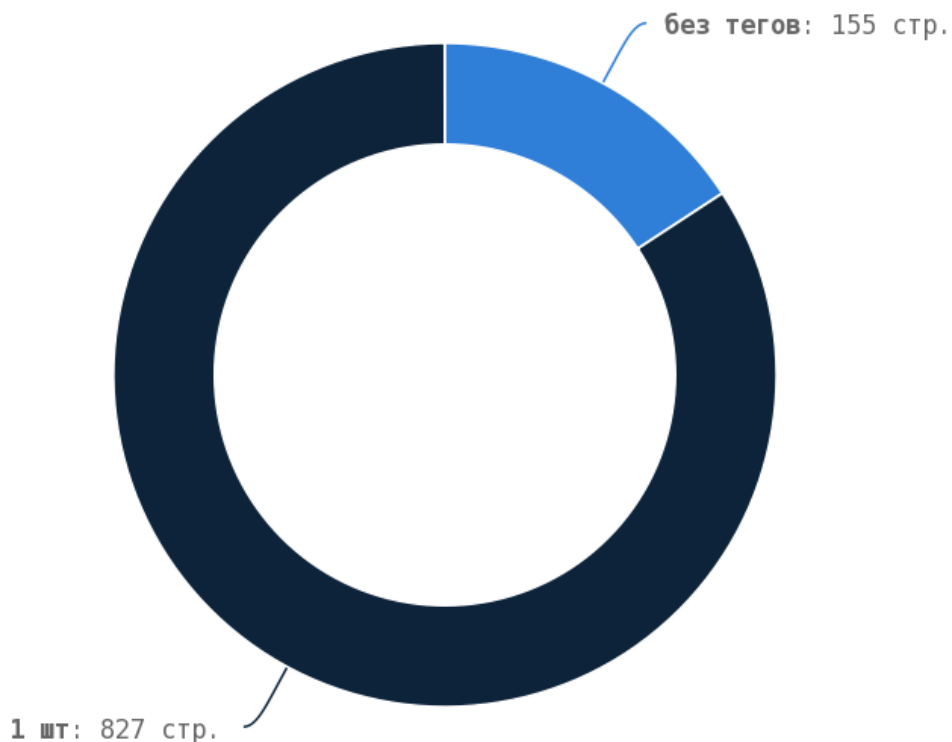

Распределение тегов <I> по страницам сайта

Число употреблений тега <em> на страницах сайта — в норме.

Число употреблений тега <i> на страницах сайта — в норме.

Грамотное использование представленных выше тегов поможет вам обратить внимание поисковой системы на наиболее важные части вашего сайта.

Используйте мета-теги – они помогут поисковому роботу определить тематику страницы, наиболее употребляемые слова, которые могут искать пользователи. Так же они отображают информацию при выдаче вашего сайта в поисковой системе.

Используйте теги в тексте – покажите поисковому роботу где началась статья, где в ней наиболее важная информация, разделите статью на абзацы.

Фильтры поисковых систем

Фильтры — это санкции и ограничения, накладываемые поисковыми системами на некачественные сайты. Результатом наложения фильтра может быть выпадение страниц сайта из индекса, снижение позиций и показателей посещаемости.

Переоптимизация

Фильтр накладывается за чрезмерное насыщение текста ключевыми словами.