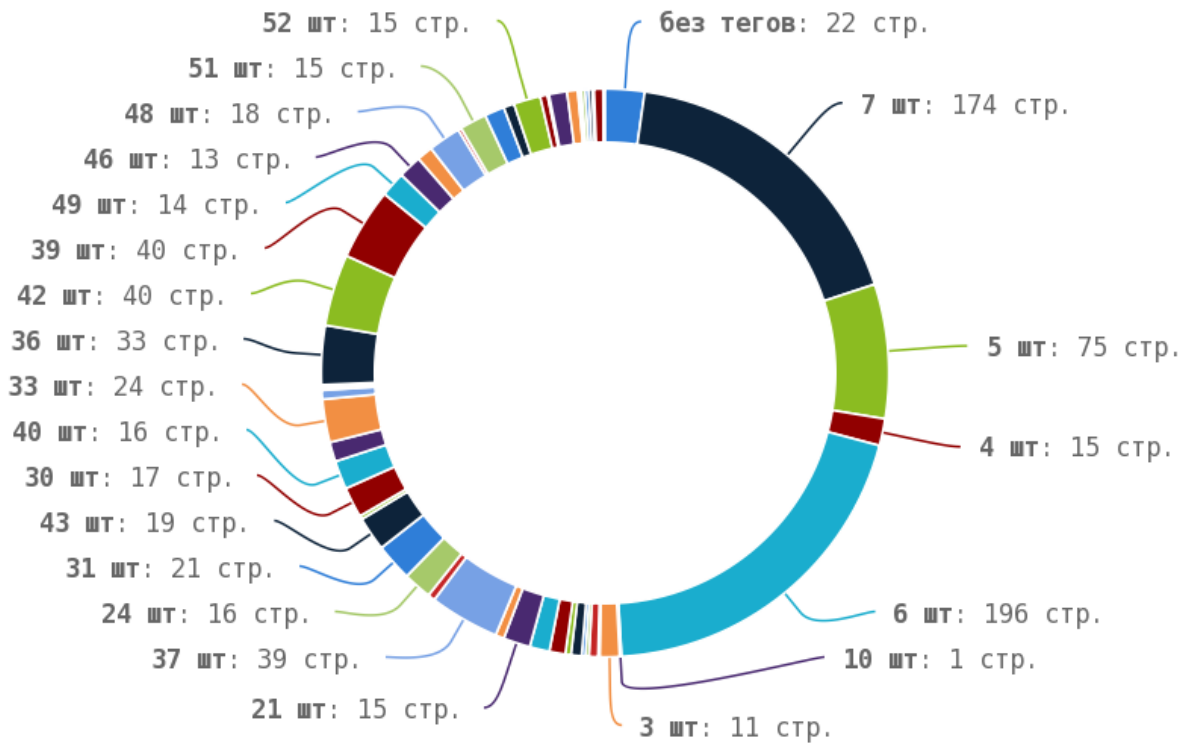

Распределение тегов <B> по страницам сайта