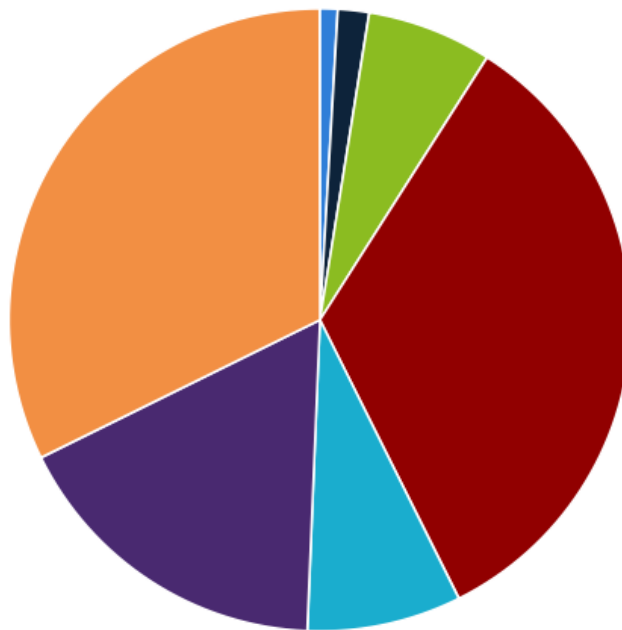

Дубликаты контента на сайте

❗ Дубликатов страниц - 4.

💡 Проверьте страницы с дубликатами контента:

Приложение: [Таблица дубликатов](#)

Количество контента на страницах

0-1 тыс. симв. 1-2 тыс. симв. 2-3 тыс. симв. 3-4 тыс. симв. 4-5 тыс. симв.
5-6 тыс. симв. >6 тыс. симв.