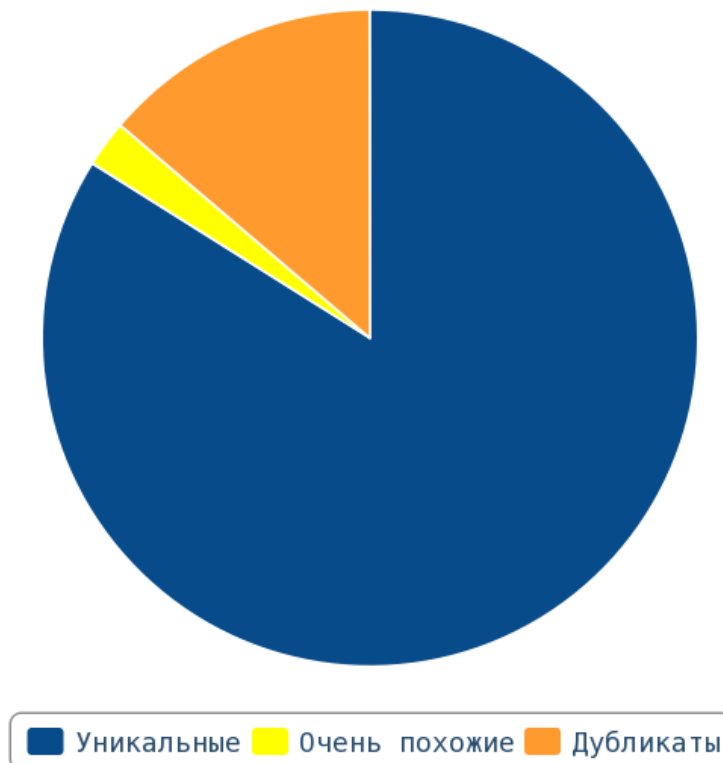

Отчёт по анализу контента

i Наличие дублей контента является **грубой ошибкой** оптимизации. За содержание вашего интернет-представительства вы несёте полную ответственность. Кроме того, дублирование размывает ссылочный вес на определённую запись, которую, оптимизируя, вы пытались продвинуть в топ, как целевую страницу.

Дубликаты контента на сайте

🚩 Дубликатов страниц - 161.

💡 Проверьте страницы с дубликатами контента:

Приложение: [Таблица дубликатов](#)