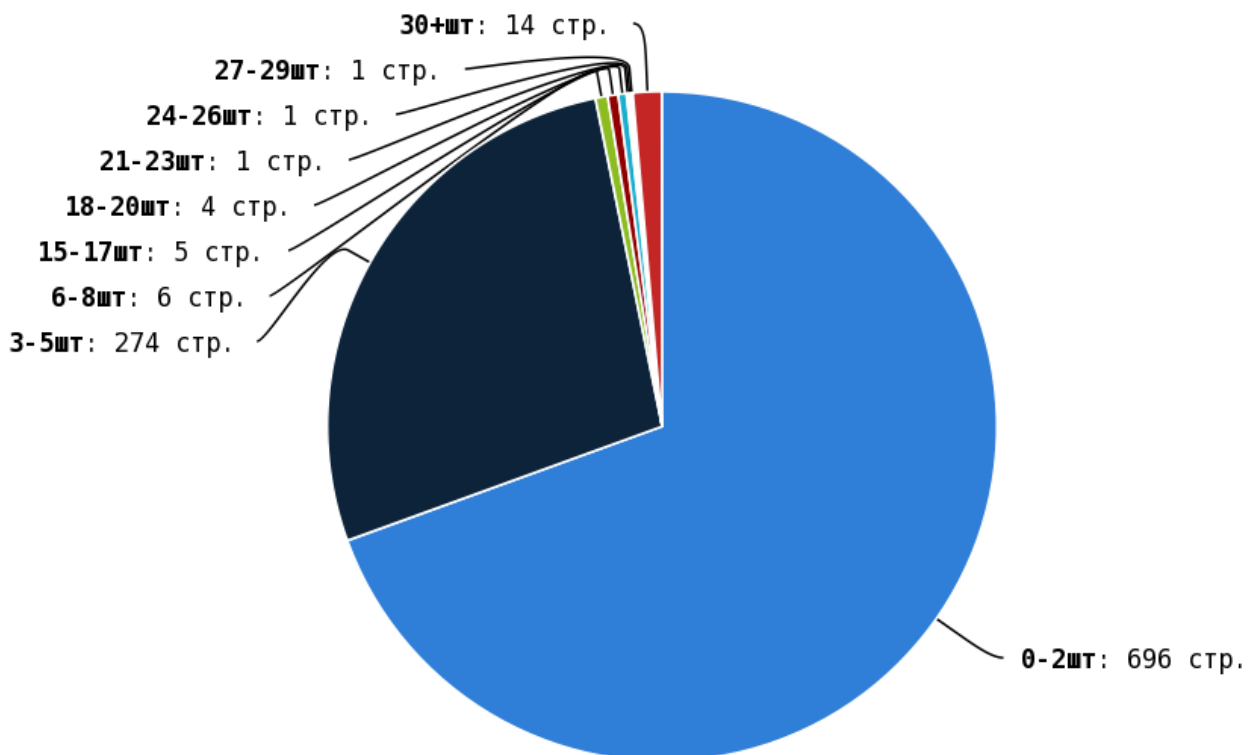

Число внутренних ссылок с nofollow составляет — 1065.

Проверьте страницы:

Приложение: [Список страниц](#)

Число внешних ссылок с nofollow составляет — 0.

Внешние исходящие ссылки

Число циклических ссылок составляет — 568.

Проверьте страницы:

Приложение: [Список страниц](#)

Число ссылок на страницы 404 (битых ссылок) составляет — 0.

i Грамотная перелинковка страниц:

- улучшает ссылочный вес сайта, что повлияет на индексы ранжирования (ТИЦ, PR, AR), которые в последствии выведут ваш сайт в топ выдачи;
- положительно влияет на поведенческий фактор пользователей на сайте;
- позволяет пользователю быстро находить необходимую ему информацию.