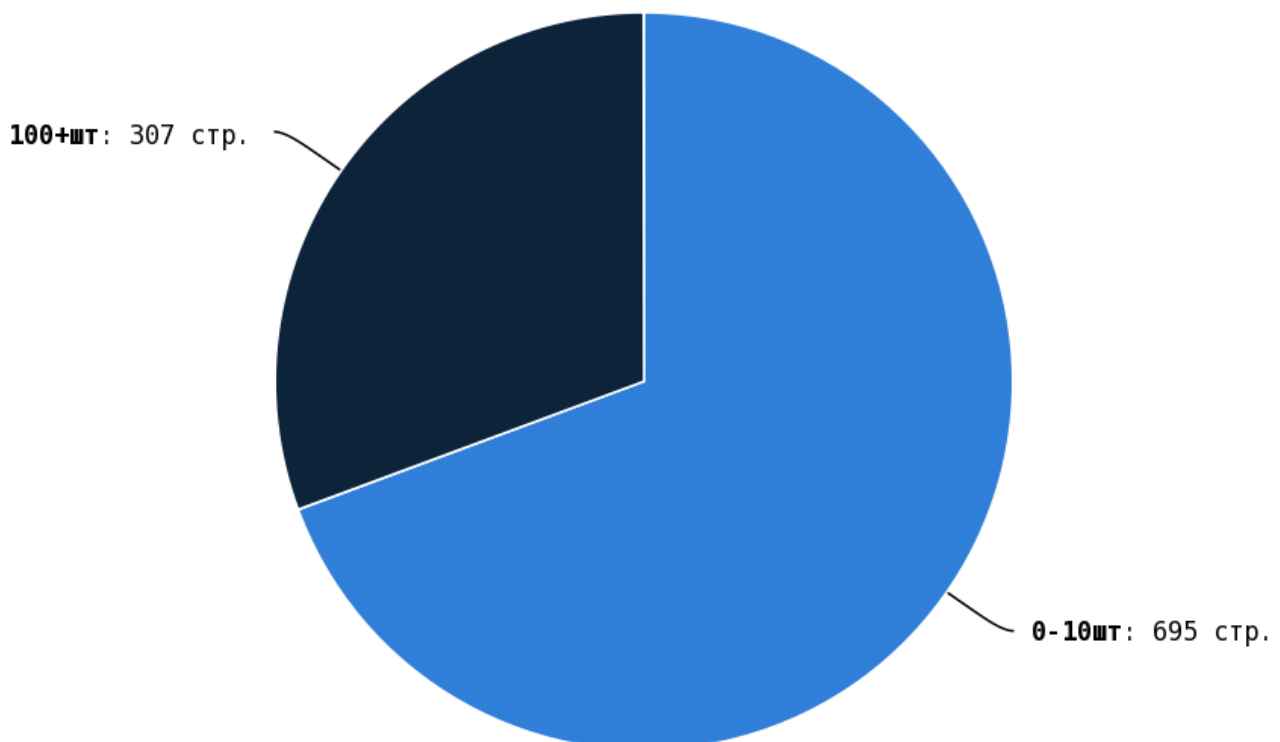

NoFollow — закрытые для индексации ссылки, сообщающие роботу, что их не нужно учитывать, однако для пользователей ссылки останутся рабочими.

Локальные входящие ссылки

Локальные исходящие ссылки

Число внутренних ссылок с nofollow составляет — 1065.