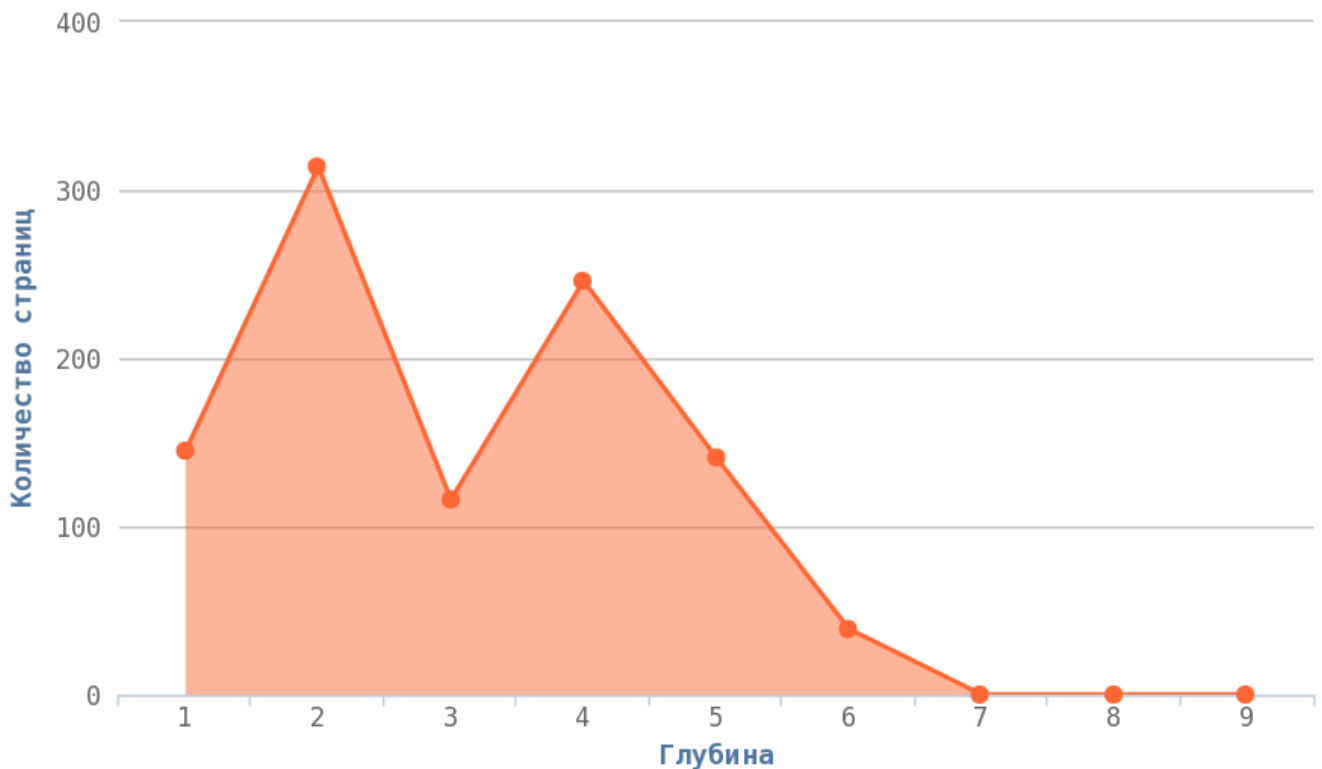

Глубины страниц

❗ Максимальная глубина равна 6. Следует преобразовать структуру сайта, чтобы максимальный уровень глубины на сайте был не более 3.

Страницы на уровне глубины более 3 кликов:

Приложение: [Список страниц](#)

💡 Уровень глубины страниц сильно влияет на поведенческие факторы пользователей. Оптимальный максимальный уровень вложенности от главной страницы — 3 клика. Это означает, что с главной страницы пользователь может переместиться на любую страницу вашего сайта, сделав всего 3 перехода.

Внутренние ссылки

---

i Ссылка — запись в документе, указывающая на другую его часть или на другой документ. Ссылки нужны для связи страниц друг с другом, а также для передачи характеристик от одних страниц другим.