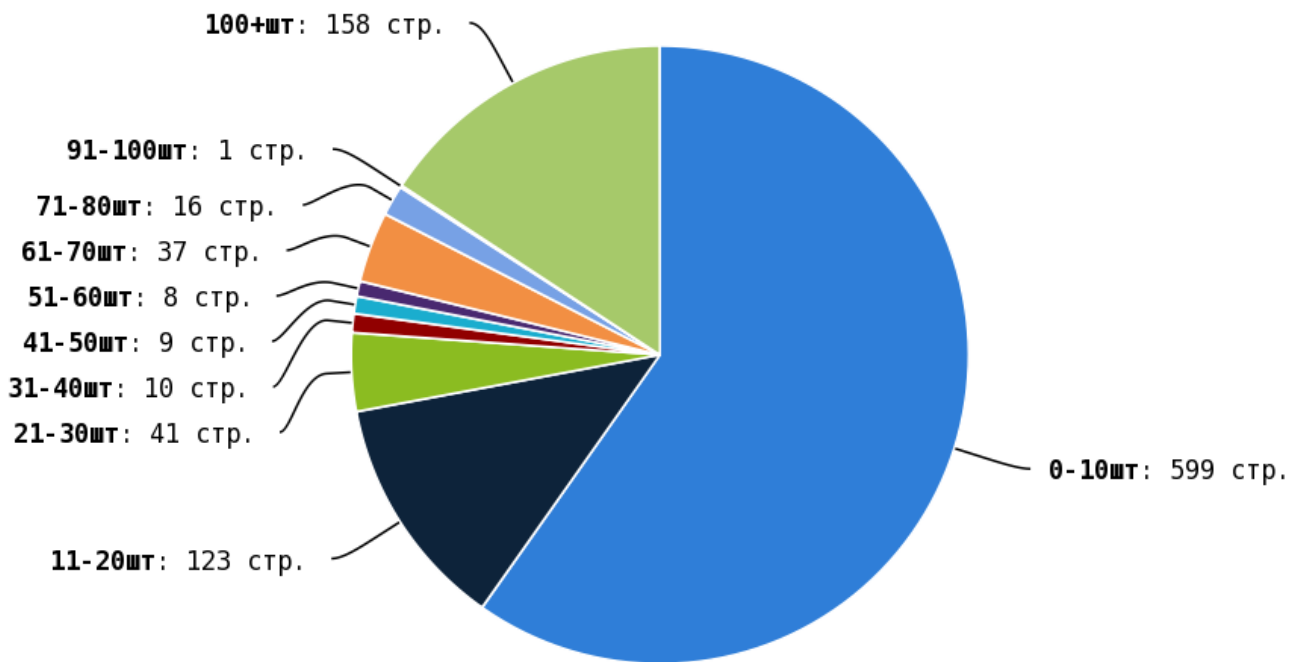

NoFollow — закрытые для индексации ссылки, сообщающие роботу, что их не нужно учитывать, однако для пользователей ссылки останутся рабочими.

Локальные входящие ссылки

Локальные исходящие ссылки

Число внутренних ссылок с nofollow составляет — 1065.