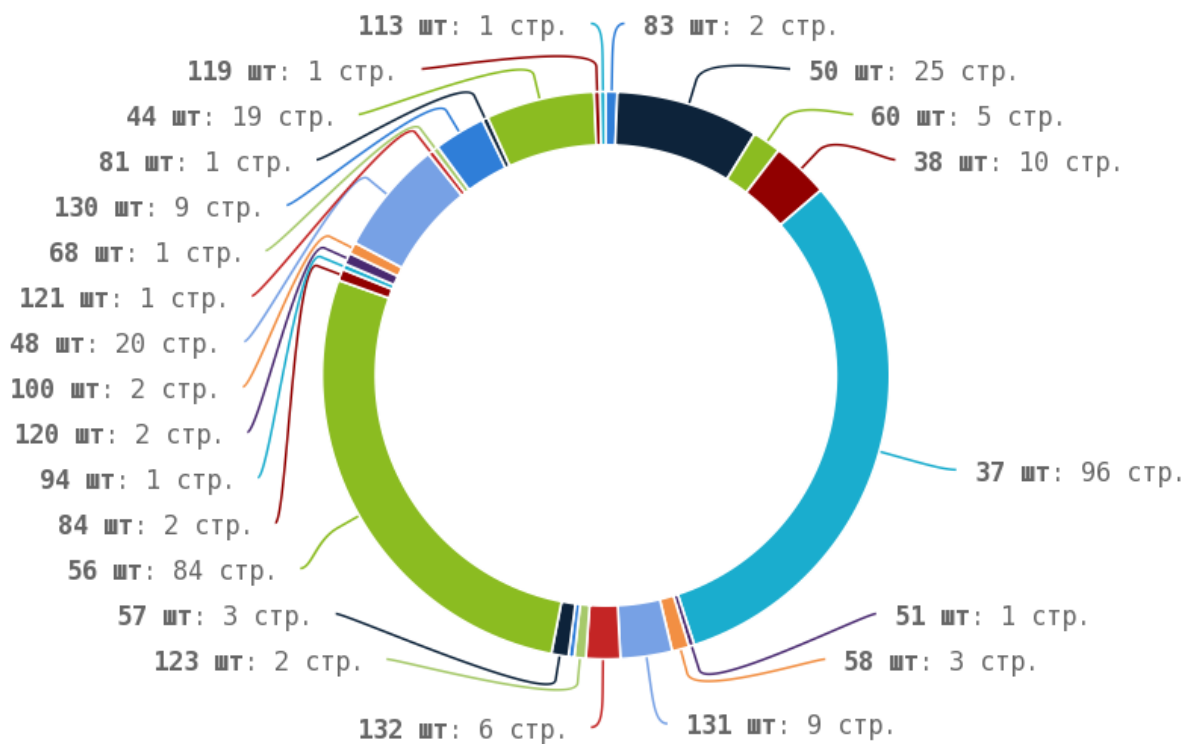

Распределение тегов <I> по страницам сайта