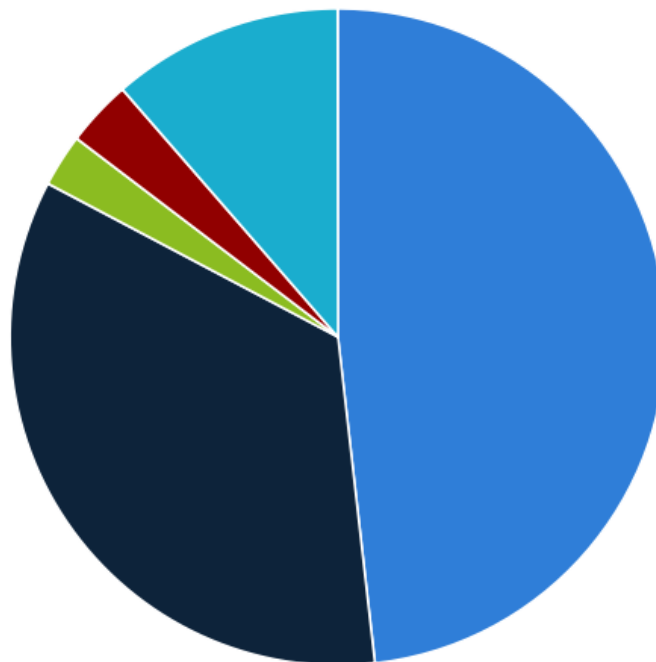

Дубликаты контента на сайте

🚩 Дубликатов страниц - 161.

💡 Проверьте страницы с дубликатами контента:

Приложение: [Таблица дубликатов](#)

Количество контента на страницах

■ 2-3тыс симв ■ 3-4тыс симв ■ 4-5тыс симв ■ 5-6тыс симв ■ >6тыс симв