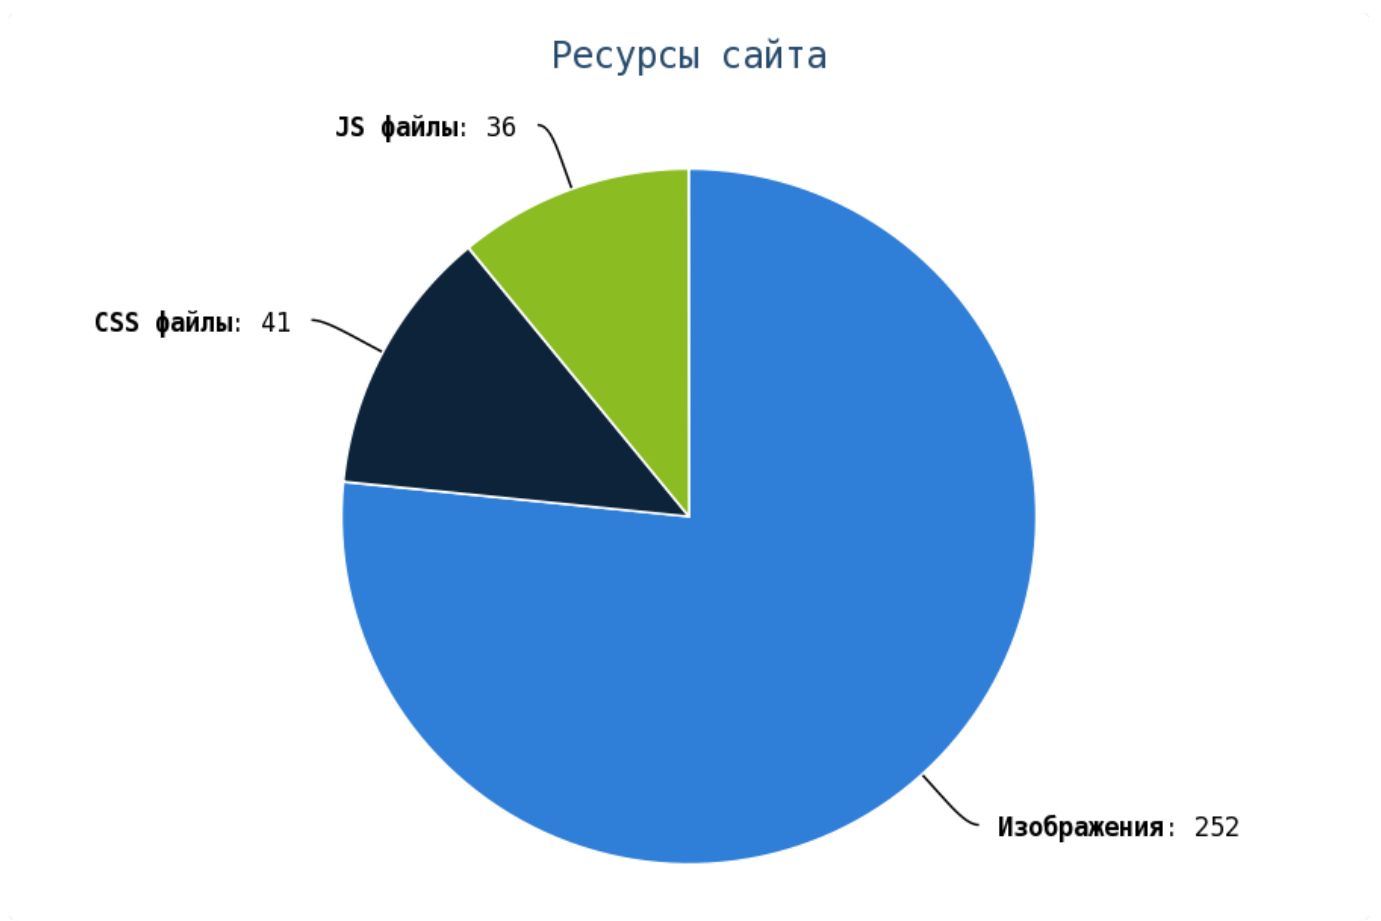

Отчёт по ресурсам

i Ресурсы на вашем сайте — это изображения, подключаемые CSS-стили, шрифты, JS-файлы и т. д. В отчёте также представлены внешние ссылки на сторонние ресурсы. Важно, чтобы все они корректно загружались и отображались, поскольку ресурсы участвуют в корректном формировании страниц.

i Всего ресурсов найдено на сайте: 329.

- ошибок изображений (img src): 0.
- ошибок CSS файлов (link href): 0.
- ошибок Javascript файлов (script src): 0.
- ошибок исходящих внешних ссылок: 1.

Проверьте ссылки на следующие исходящие внешние ссылки:

Приложение: [Список ошибок](#)

Данные ресурсы могут серьёзно повлиять на выдачу вашего сайта в поисковых системах. Некорректная загрузка изображения или шрифта может дать сигнал поисковому роботу, что сайт недостаточно качественно разработан и не заслуживает места на первых страницах выдачи.