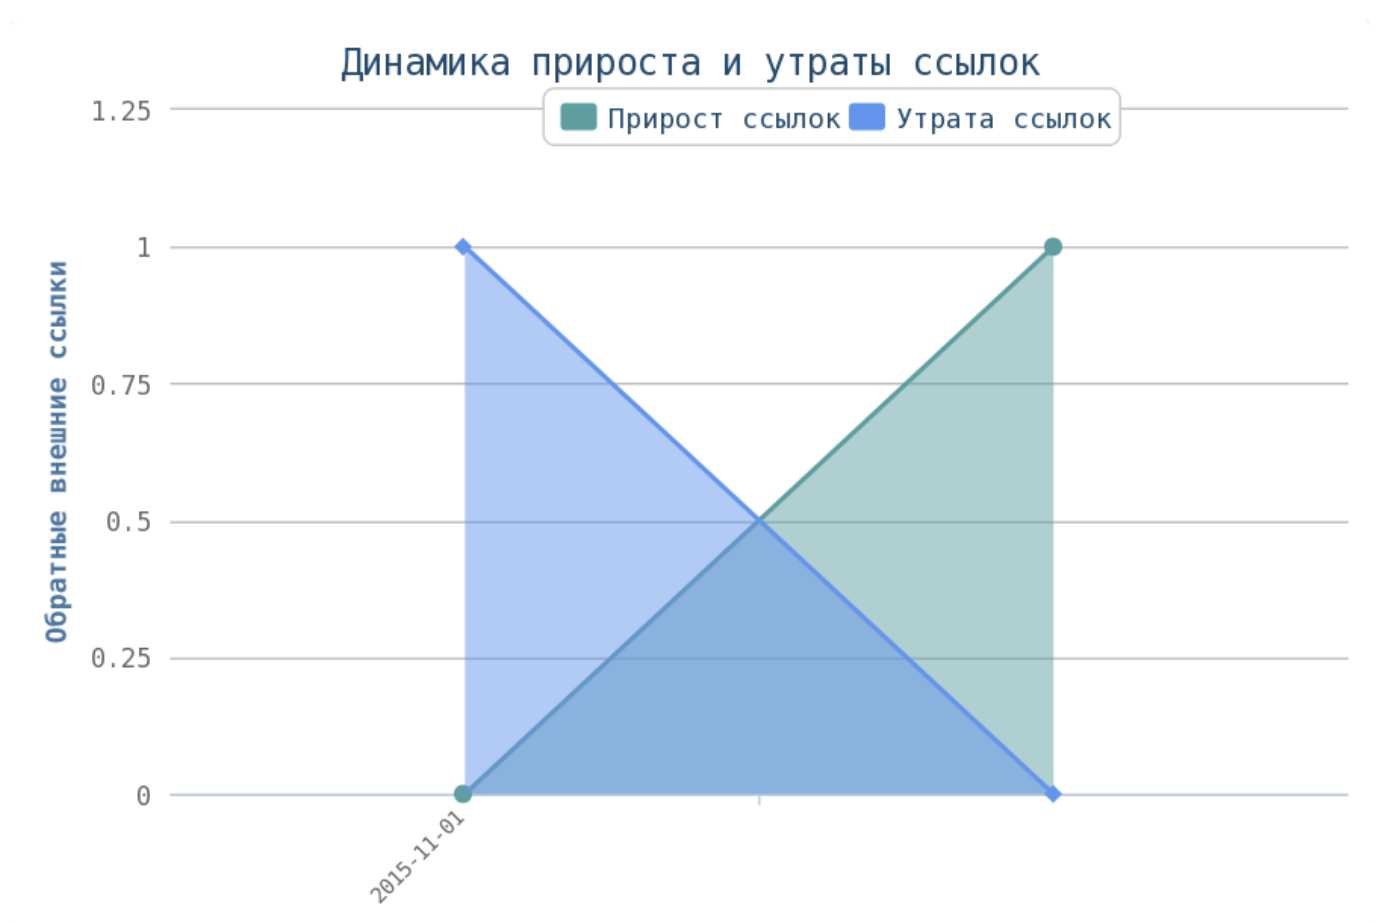

Число употреблений тега < em > на страницах сайта — в норме.

Число употреблений тега < i > превышено на страницах:

Приложение: [Список страниц](#)

Грамотное использования представленных выше тегов поможет вам обратить внимание поисковой системы на наиболее важные части вашего сайта.

Используйте мета-теги – они помогут поисковому роботу определить тематику страницы, наиболее употребляемые слова, которые могут искать пользователи. Так же они отображают информацию при выдаче вашего сайта в поисковой системе.

Используйте теги в тексте – покажите поисковому роботу где началась статья, где в ней наиболее важная информация, разделите статью на абзацы.

Отчёт по обратным ссылкам

Динамика прироста и утраты ссылок (по данным majesticseo.com)

Характеристики:

- Число обратных ссылок: 1;
- Число ссылающихся доменов: 1;
- Число исходящих ссылок: 3192;