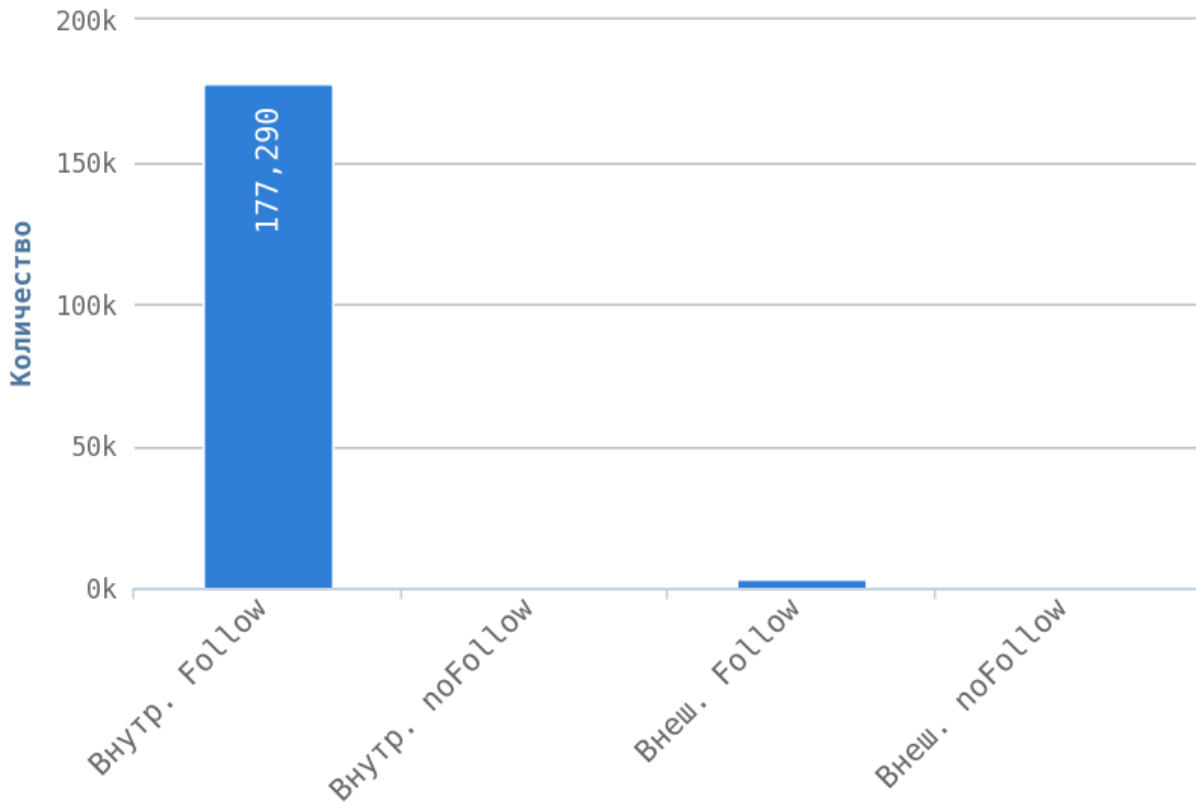

Типы ссылок на сайте

Ссылки на вашем сайте могут содержать тег «rel=» с помощью которого вы можете закрывать ссылки от индексации поисковыми роботами.

Follow — открытые для индексации ссылки. Робот может без препятствий перемещаться по ним и индексировать.

NoFollow — закрытые для индексации ссылки, сообщающие роботу, что их не нужно учитывать, однако для пользователей ссылки останутся рабочими.