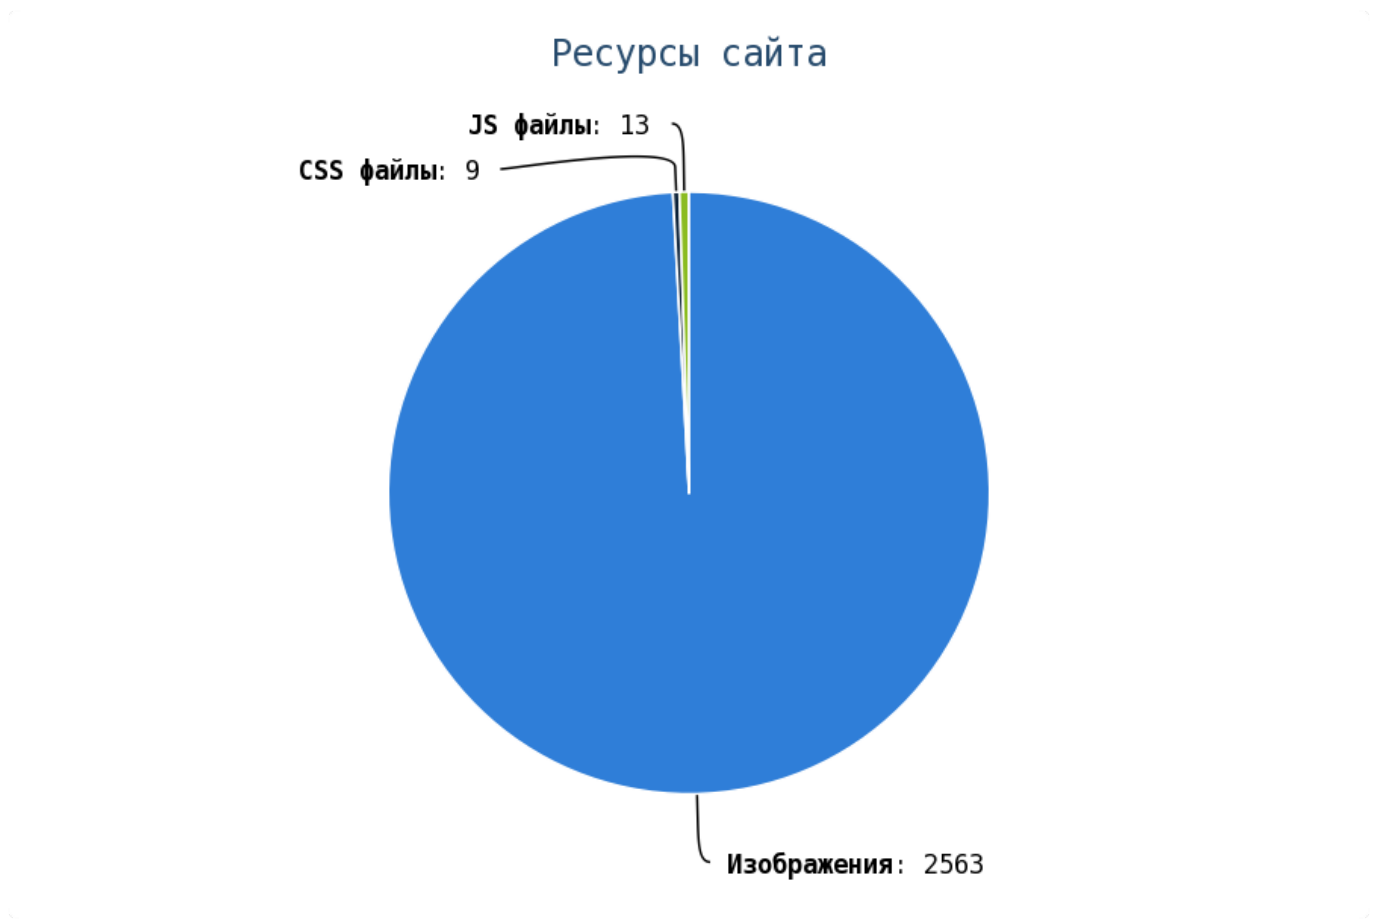

Отчёт по ресурсам

i Ресурсы на вашем сайте — это изображения, подключаемые CSS-стили, шрифты, JS-файлы и т. д. В отчёте также представлены внешние ссылки на сторонние ресурсы. Важно, чтобы все они корректно загружались и отображались, поскольку ресурсы участвуют в корректном формировании страниц.

i Всего ресурсов найдено на сайте: 2585.

❌ ошибок изображений (img src): 35.

💡 Проверьте ссылки на следующие изображения:

Приложение: [Список ошибок](#)

✅ ошибок CSS файлов (link href): 0.

✅ ошибок Javascript файлов (script src): 0.

✅ ошибок исходящих внешних ссылок: 0.

💡 Данные ресурсы могут серьёзно повлиять на выдачу вашего сайта в поисковых системах. Некорректная загрузка изображения или шрифта может дать сигнал поисковому роботу, что сайт недостаточно качественно разработан и не заслуживает места на первых страницах выдачи.