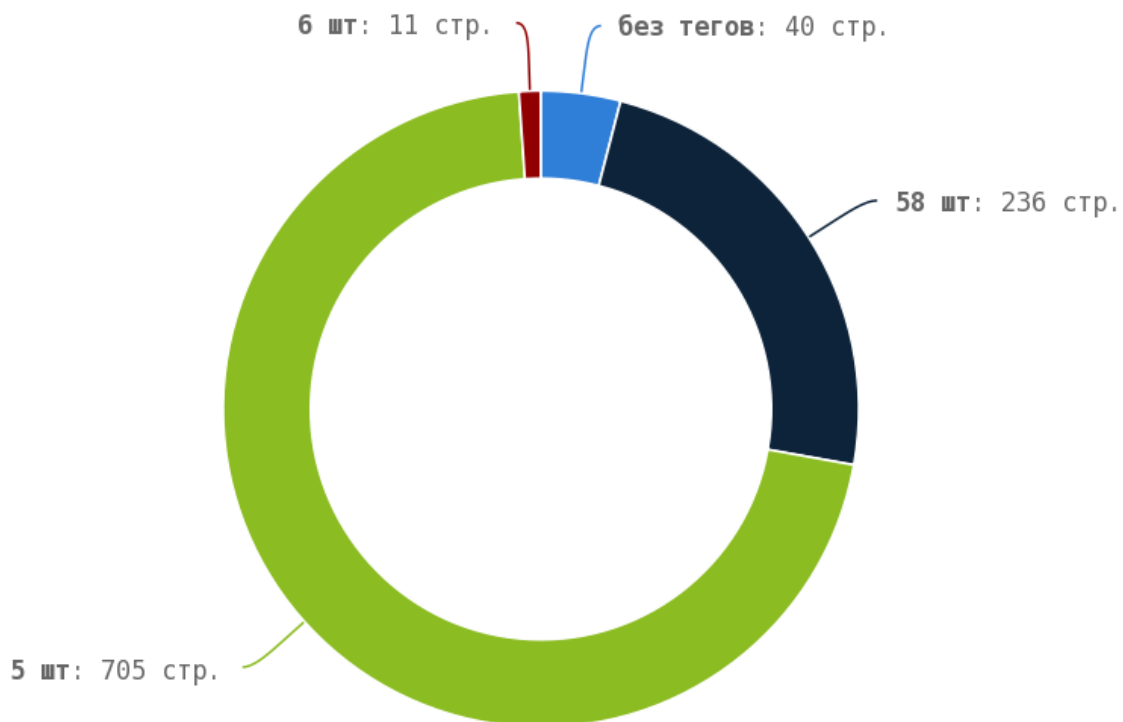

Распределение тегов <I> по страницам сайта

🚩 Число употреблений тега <em> на страницах сайта — в норме.

🚩 Число употреблений тега <i> превышено на страницах:

Приложение: [Список страниц](#)

💡 Грамотное использования представленных выше тегов поможет вам обратить внимание поисковой системы на наиболее важные части вашего сайта.

Используйте мета-теги – они помогут поисковому роботу определить тематику страницы, наиболее употребляемые слова, которые могут искать пользователи. Так же они отображают информацию при выдаче вашего сайта в поисковой системе.

Используйте теги в тексте – покажите поисковому роботу где началась статья, где в ней наиболее важная информация, разделите статью на абзацы.

Фильтры поисковых систем

i Фильтры — это санкции и ограничения, накладываемые поисковыми системами на некачественные сайты. Результатом наложения фильтра может быть выпадение страниц сайта из индекса, снижение позиций и показателей посещаемости.