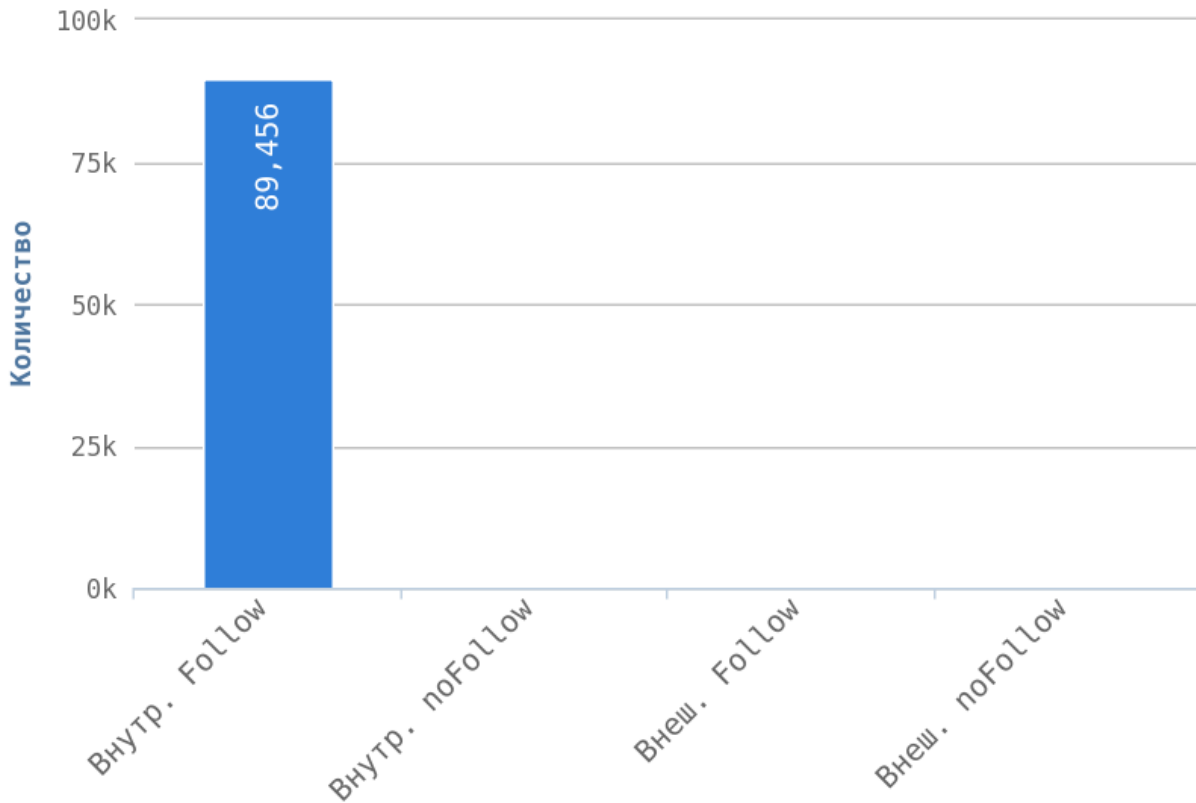

Типы ссылок на сайте

Ссылки на вашем сайте могут содержать тег «rel=» с помощью которого вы можете закрывать ссылки от индексации поисковыми роботами.

Follow — открытые для индексации ссылки. Робот может без препятствий перемещаться по ним и индексировать.

NoFollow — закрытые для индексации ссылки, сообщающие роботу, что их не нужно учитывать, однако для пользователей ссылки останутся рабочими.