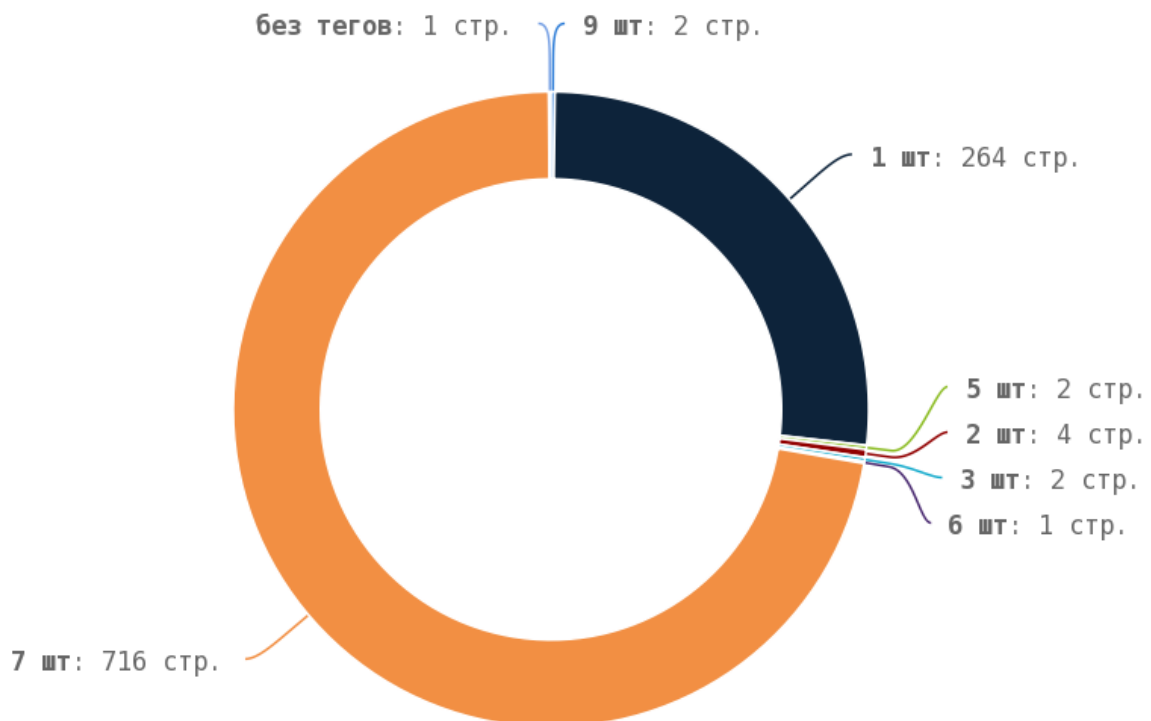

текста и нежелательно использовать их слишком часто.

Тег прописан менее чем на 50% страниц сайта. В < H1 > следует добавить основной запрос страницы.

Теги < strong > и < b >

Теги < strong > и < b > предназначены для выделения текста жирным шрифтом. Их используют для акцентирования внимания или смыслового выделения части текста на странице. Стандарт W3C рекомендует использовать тег < strong > вместо тега < b >, однако это всего лишь рекомендация. Google воспринимает оба тега одинаково и придаёт им один и тот же вес.

Не нужно беспокоиться о том, что страница была неграмотно свёрстана только из-за того, что на ней использовался не тот тег. Внутри тегов < strong > и < bold > следует помещать ключевые фразы, но не злоупотреблять этим. Страница, на которой данные теги встречаются десятки раз, должна быть перепроверена. Если необходимо просто выделить жирным шрифтом ту или иную фразу, следует пользоваться CSS-стилем font-weight:bold.

Не рекомендуется комбинировать оба этих тега в рамках одной фразы и создавать вложенные конструкции.

Распределение тегов <B>
по страницам сайта