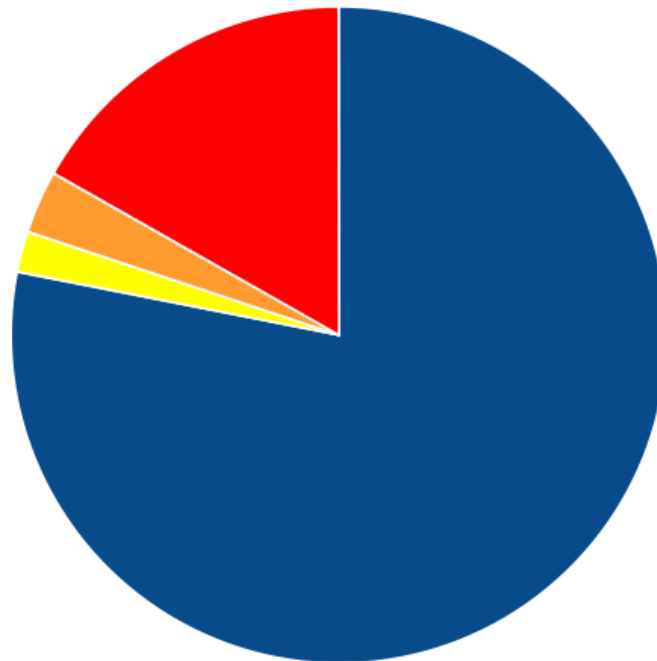

Отчёт по анализу контента

i Наличие дублей контента является **грубой ошибкой** оптимизации. За содержание вашего интернет-представительства вы несёте полную ответственность. Кроме того, дублирование размывает ссылочный вес на определённую запись, которую, оптимизируя, вы пытались продвинуть в топ, как целевую страницу.

Дубликаты контента на сайте

■ Уникальные ■ Похожие ■ Очень похожие ■ Дубликаты

🚩 Дубликатов страниц - 219.

💡 Проверьте страницы с дубликатами контента:

Приложение: [Таблица дубликатов](#)