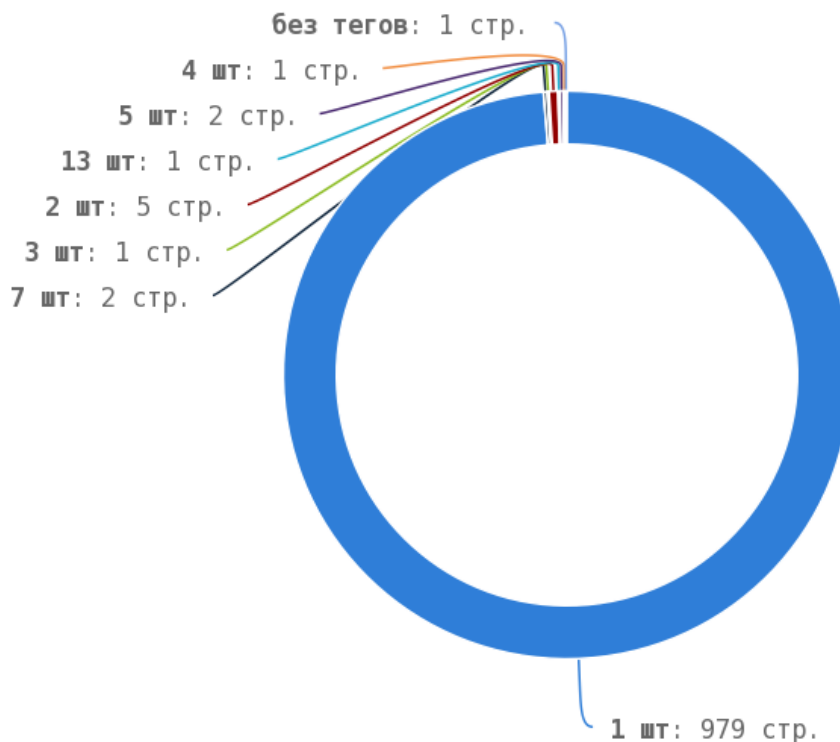

Распределение тегов <Strong> по страницам сайта

Число употреблений тега < b > превышено на страницах:

Приложение: [Список страниц](#)

Число употреблений тега < strong > превышено на страницах:

<http://dveridariano.ru/stock/> (7)

<http://dveridariano.ru/pokupatelyam/info/info_2.html> (7)

<http://dveridariano.ru/pokupatelyam/news/news_5.html> (13)

<http://dveridariano.ru/contacts/Tolyatti/> (5)

<http://dveridariano.ru/pokupatelyam/news/news_18.html> (5)

Теги < em > и < i >

Теги < em > и < i > предназначены для выделения текста курсивом. Их используют для акцентирования внимания или смыслового выделения части текста на странице. Стандарт W3C рекомендует использовать тег < em > вместо тега < i >, однако, это всего лишь рекомендация. Google воспринимает оба тега одинаково и придаёт им один и тот же вес.

Не нужно беспокоиться о том, что страница была неграмотно сверстана только из-за того, если на ней использовался не тот тег. Внутри тегов < em > и < i > следует помещать ключевые фразы, но не злоупотреблять этим. Страница, на которой данные теги встречаются десятки раз, должна быть перепроверена. Если необходимо просто выделить курсивом ту или иную фразу, следует пользоваться CSS-стилем `font-style:italic`.