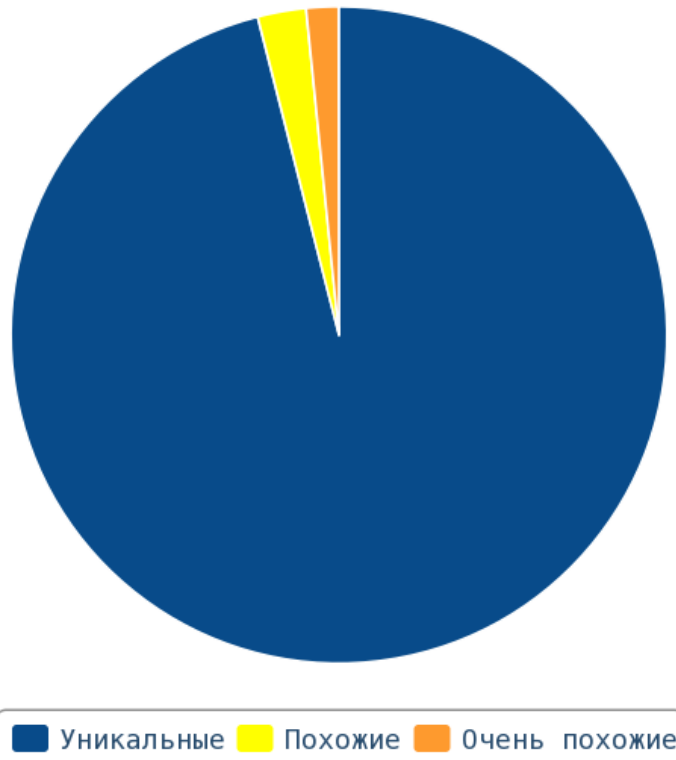

Отчёт по анализу контента

i Наличие дублей контента является **грубой ошибкой** оптимизации. За содержание вашего интернет-представительства вы несёте полную ответственность. Кроме того, дублирование размывает ссылочный вес на определённую запись, которую, оптимизируя, вы пытались продвинуть в топ, как целевую страницу.

Дубликаты контента на сайте

🚩 Дубликатов страниц - 10.

💡 Проверьте страницы с дубликатами контента:

Приложение: [Таблица дубликатов](#)