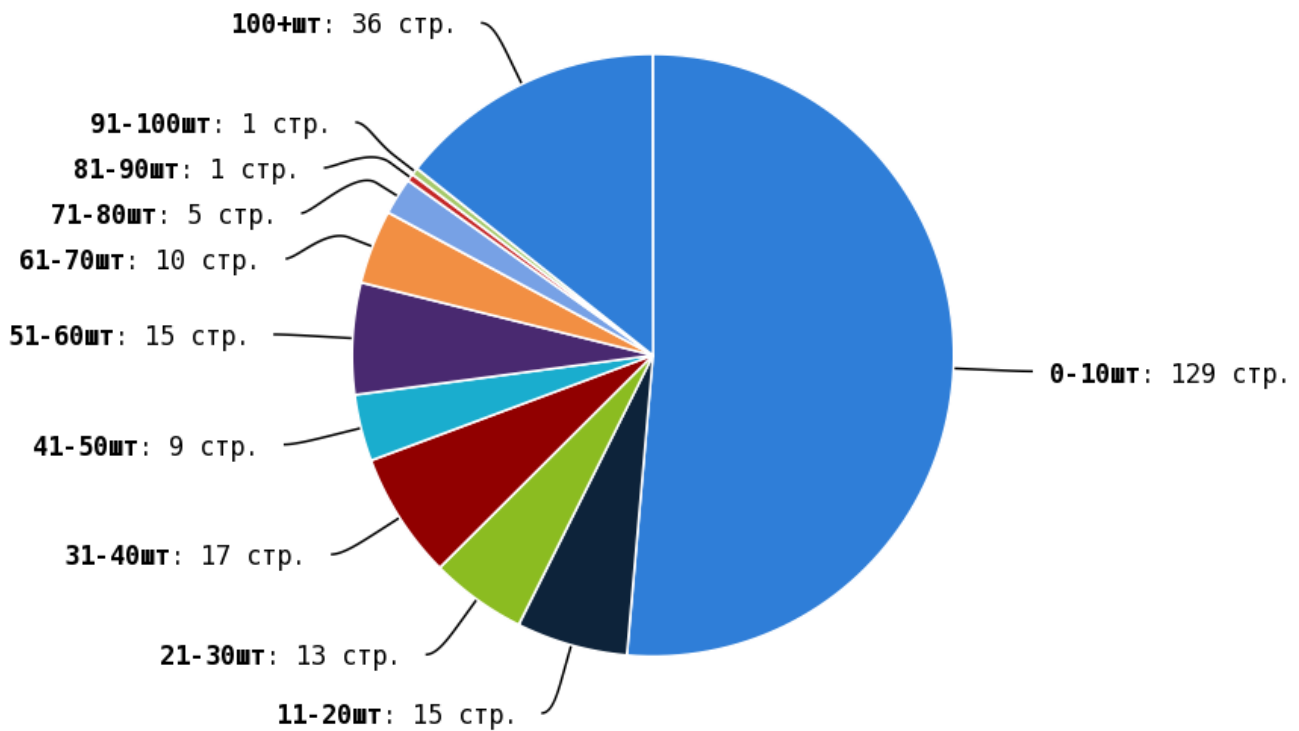

Локальные входящие ссылки