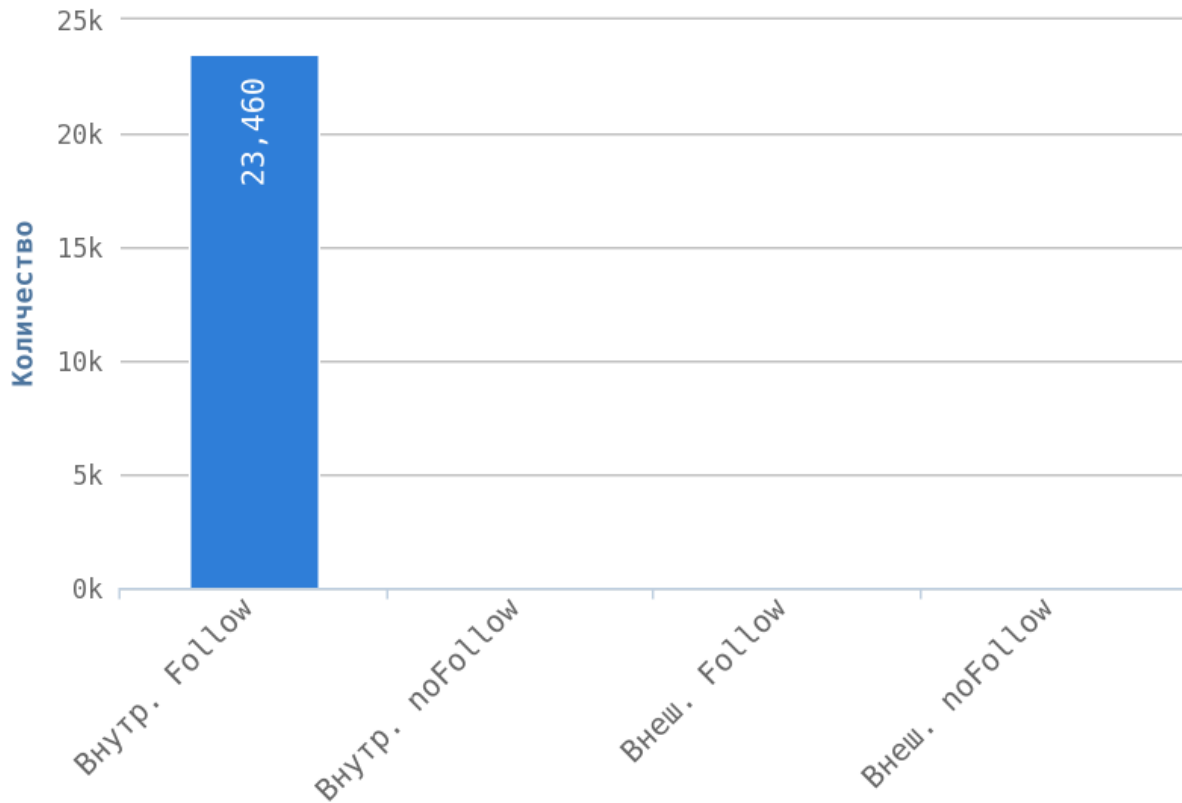

Типы ссылок на сайте

Ссылки на вашем сайте могут содержать тег «rel=» с помощью которого вы можете закрывать ссылки от индексации поисковыми роботами.

Follow — открытые для индексации ссылки. Робот может без препятствий перемещаться по ним и индексировать.

NoFollow — закрытые для индексации ссылки, сообщающие роботу, что их не нужно учитывать, однако для пользователей ссылки останутся рабочими.