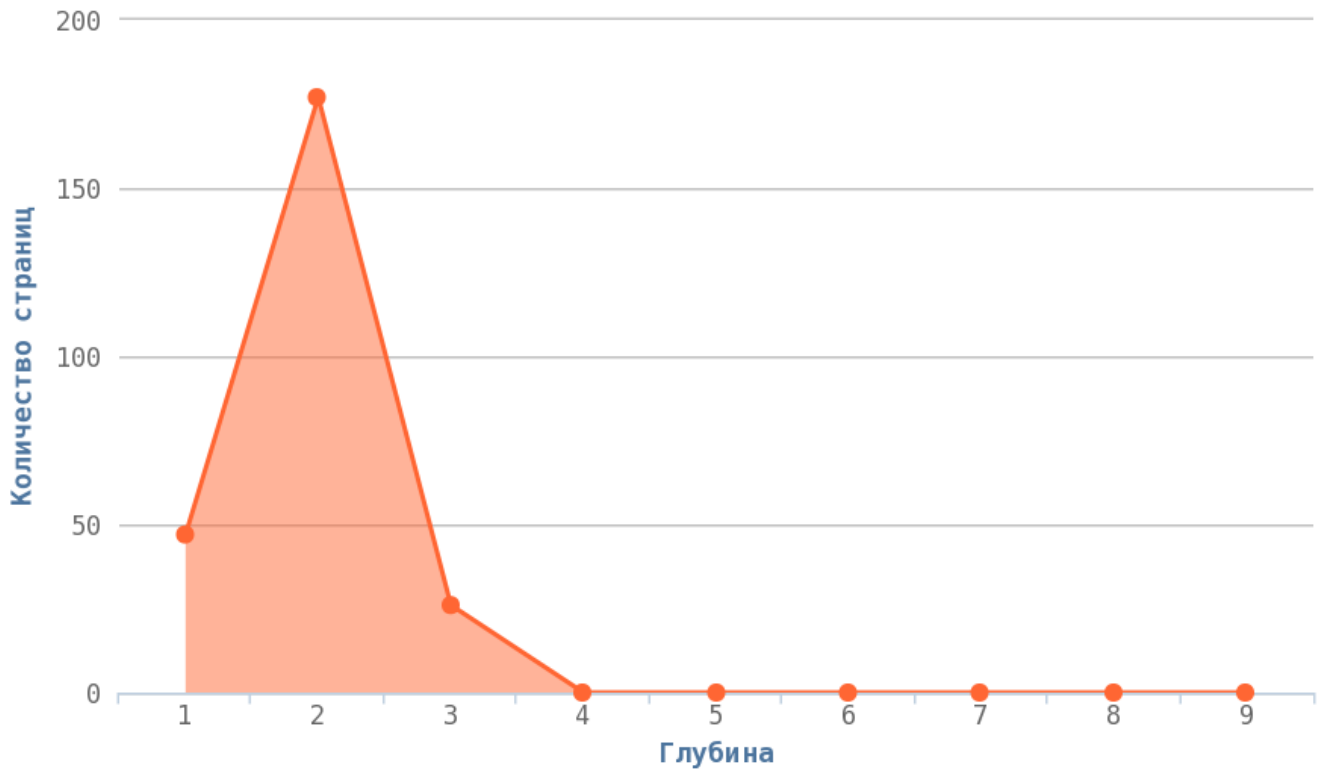

Глубины страниц

Максимальная глубина равна 3.

Уровень глубины страниц сильно влияет на поведенческие факторы пользователей. Оптимальный максимальный уровень вложенности от главной страницы — 3 клика. Это означает, что с главной страницы пользователь может переместиться на любую страницу вашего сайта, сделав всего 3 перехода.

Внутренние ссылки

Ссылка — запись в документе, указывающая на другую его часть или на другой документ. Ссылки нужны для связи страниц друг с другом, а также для передачи характеристик от одних страниц другим.