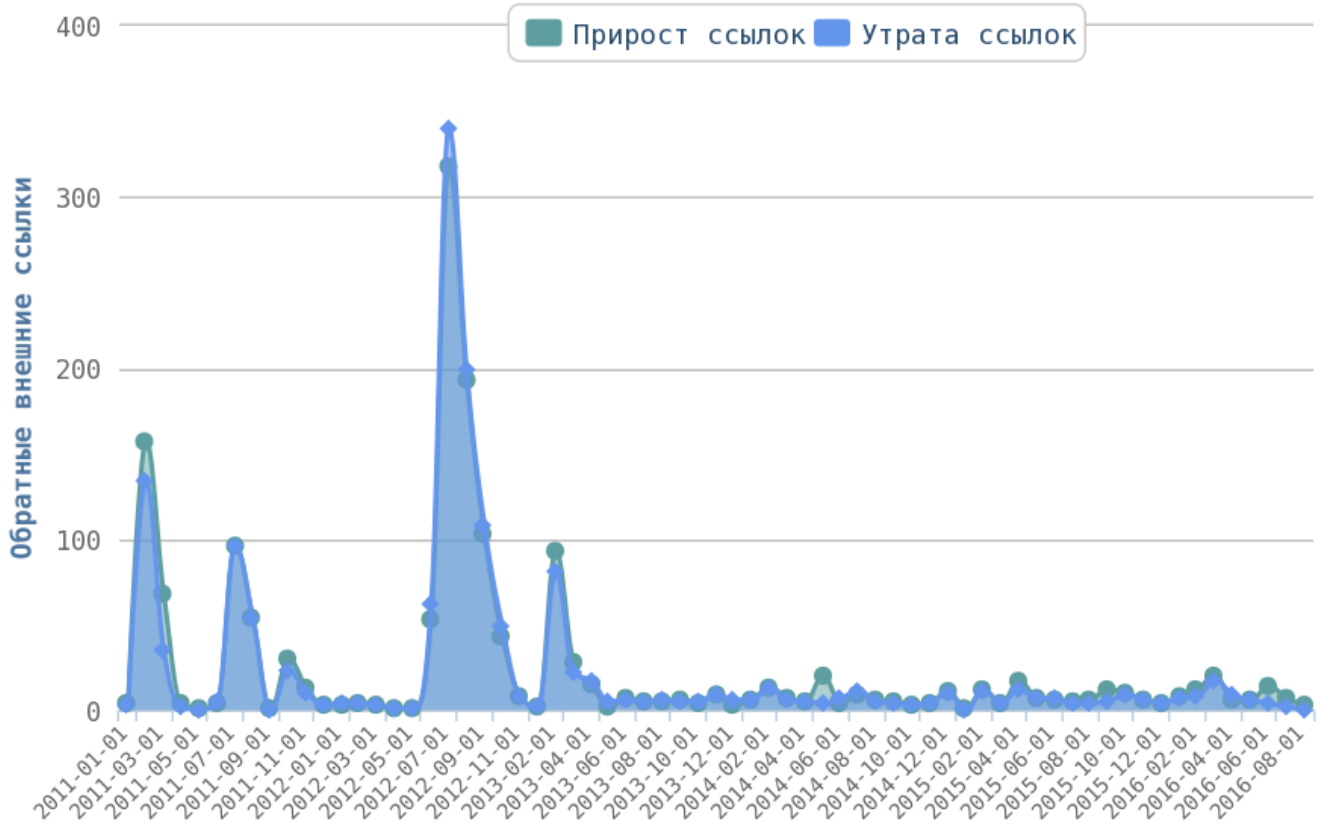

Динамика прироста и утраты ссылок

Характеристики:

- Число обратных ссылок: 1603;
- Число ссылающихся доменов: 632;
- Число исходящих ссылок: 0;
- Число исходящих доменов, на которые идут ссылки: 0.

Тип ссылок

Тип ссылок	Количество
Текстовые ссылки	181
Ссылки-изображения	24
Редиректы	2
Фреймы	0
Упоминания	0
Nofollow (неиндексируемые)	82
Содержащие Alt	0
С пустыми анкерами	0

Домены, ссылающиеся на вас:

Доменов более 10, приложение: [Все домены](#)