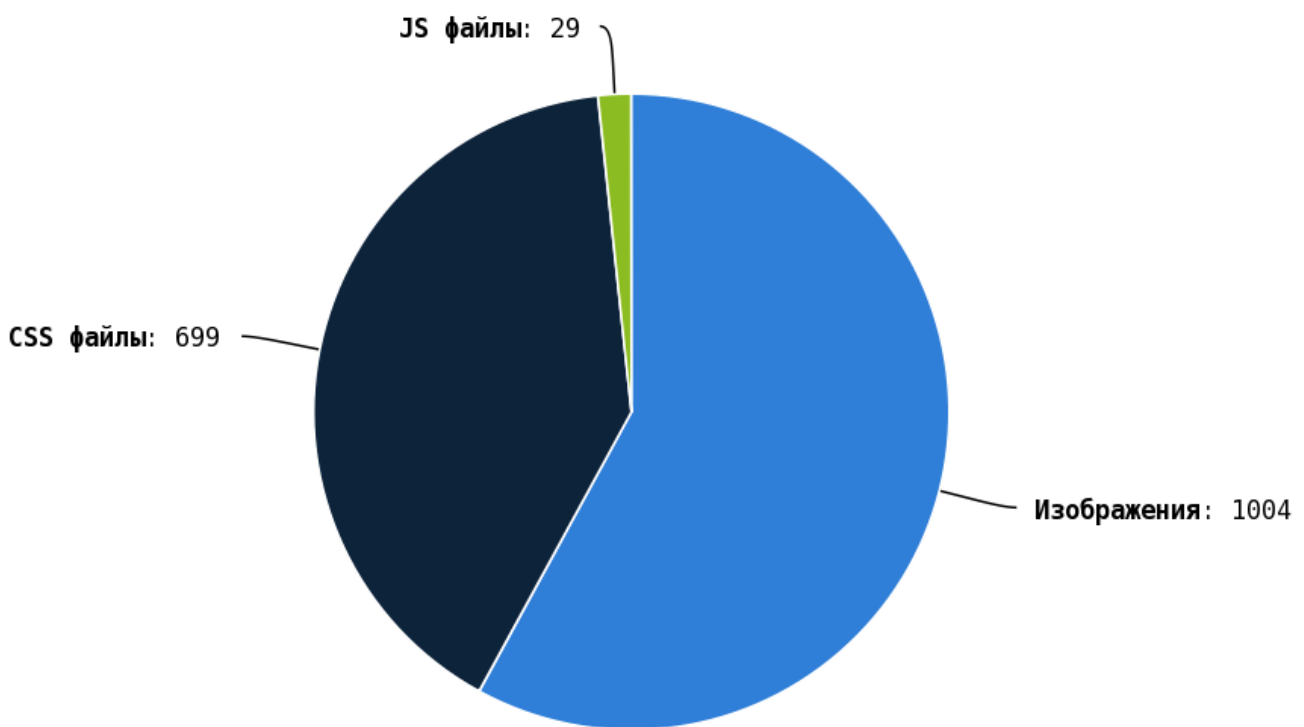

Ресурсы сайта

i Всего ресурсов найдено на сайте: 1731.

❌ ошибок изображений (img src): 34.

💡 Проверьте ссылки на следующие изображения:

Приложение: [Список ошибок](#)

❌ ошибок CSS файлов (link href): 17.

💡 Проверьте ссылки на следующие CSS файлы:

Приложение: [Список ошибок](#)

❌ ошибок Javascript файлов (script src): 1.

💡 Проверьте ссылки на следующие JavaScript файлы:

Приложение: [Список ошибок](#)

✅ ошибок исходящих внешних ссылок: 0.

💡 Данные ресурсы могут серьёзно повлиять на выдачу вашего сайта в поисковых системах. Некорректная загрузка изображения или шрифта может дать сигнал поисковому роботу, что сайт недостаточно качественно разработан и не заслуживает места на первых страницах выдачи.