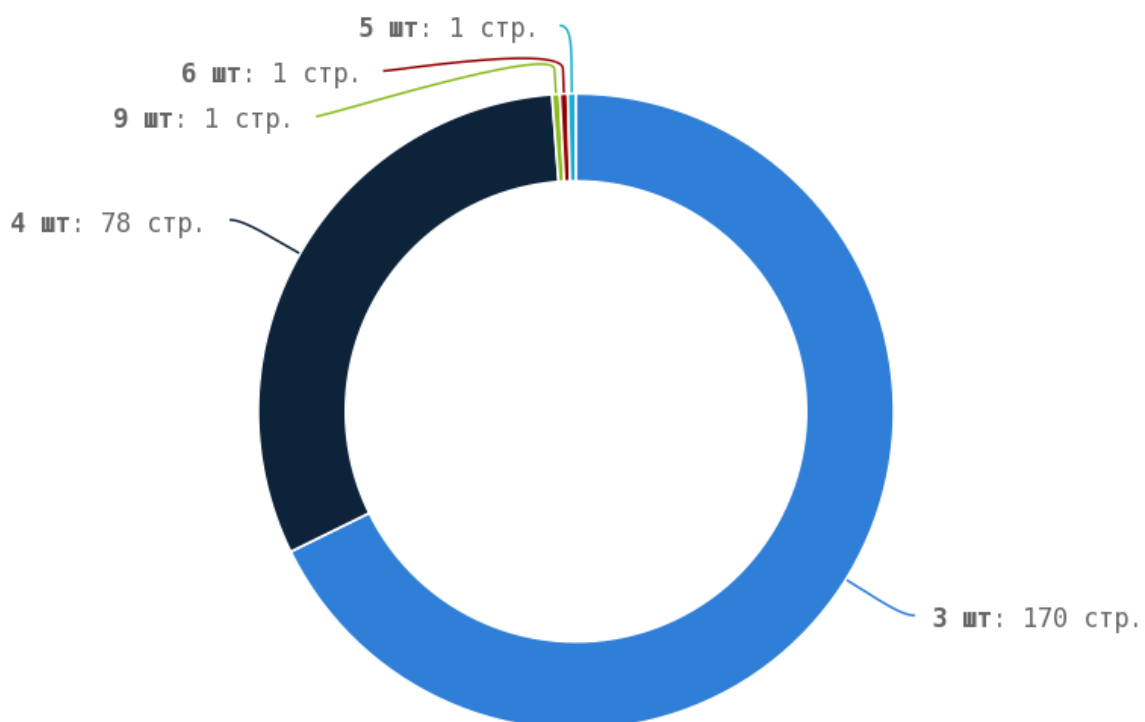

поисковой системы. Остальные заголовочные теги необходимо прописывать согласно логике и структуре текста и нежелательно использовать их слишком часто.

Число страниц на которых прописан заголовок < H1 > составляет 251. Тег прописан на всех страницах сайта.

Теги < strong > и < b >

Теги < strong > и < b > предназначены для выделения текста жирным шрифтом. Их используют для акцентирования внимания или смыслового выделения части текста на странице. Стандарт W3C рекомендует использовать тег < strong > вместо тега < b >, однако это всего лишь рекомендация. Google воспринимает оба тега одинаково и придаёт им один и тот же вес.

Не нужно беспокоиться о том, что страница была неграмотно свёрстана только из-за того, что на ней использовался не тот тег. Внутри тегов < strong > и < bold > следует помещать ключевые фразы, но не злоупотреблять этим. Страница, на которой данные теги встречаются десятки раз, должна быть перепроверена. Если необходимо просто выделить жирным шрифтом ту или иную фразу, следует пользоваться CSS-стилем font-weight:bold.

Не рекомендуется комбинировать оба этих тега в рамках одной фразы и создавать вложенные конструкции.

Распределение тегов <B>
по страницам сайта