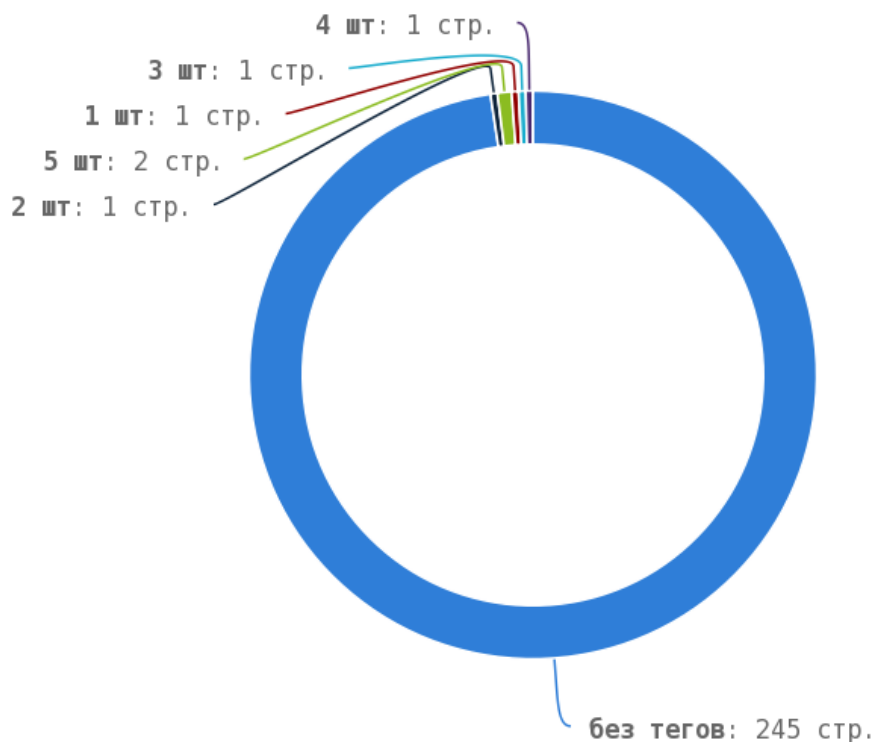

Распределение тегов <Strong> по страницам сайта

Число употреблений тега < b > превышено на страницах:

<http://leokadia.com.ua/contact-us/> (9)

<http://leokadia.com.ua/login/> (6)

<http://leokadia.com.ua/produktsiya/dekorativnyie-elementyi/arka-art-052.html> (5)

Число употреблений тега < strong > превышено на страницах:

<http://leokadia.com.ua/oplata.html> (5)

<http://leokadia.com.ua/o-kompanii.html> (5)

Теги < em > и < i >

Теги < em > и < i > предназначены для выделения текста курсивом. Их используют для акцентирования внимания или смыслового выделения части текста на странице. Стандарт W3C рекомендует использовать тег < em > вместо тега < i >, однако, это всего лишь рекомендация. Google воспринимает оба тега одинаково и придаёт им один и тот же вес.

Не нужно беспокоиться о том, что страница была неграмотно сверстана только из-за того, если на ней использовался не тот тег. Внутри тегов < em > и < i > следует помещать ключевые фразы, но не злоупотреблять этим. Страница, на которой данные теги встречаются десятки раз, должна быть перепроверена. Если необходимо просто выделить курсивом ту или иную фразу, следует пользоваться CSS-стилем `font-style:italic`.

Не рекомендуется комбинировать оба этих тега в рамках одной фразы и создавать вложенные