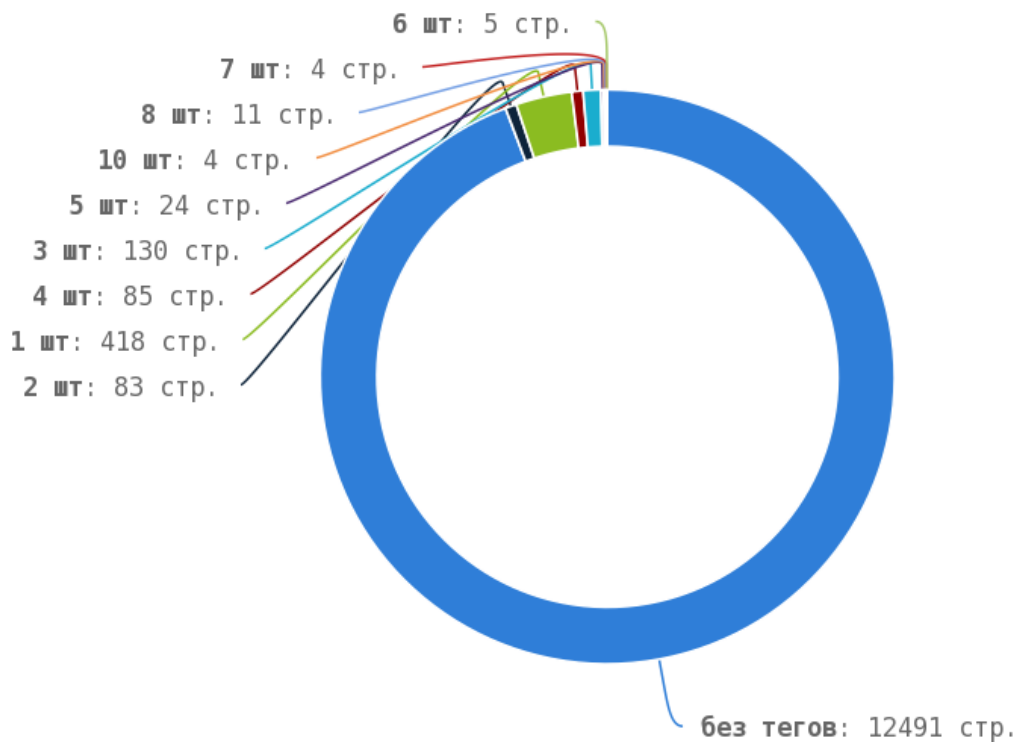

Распределение тегов <Strong> по страницам сайта