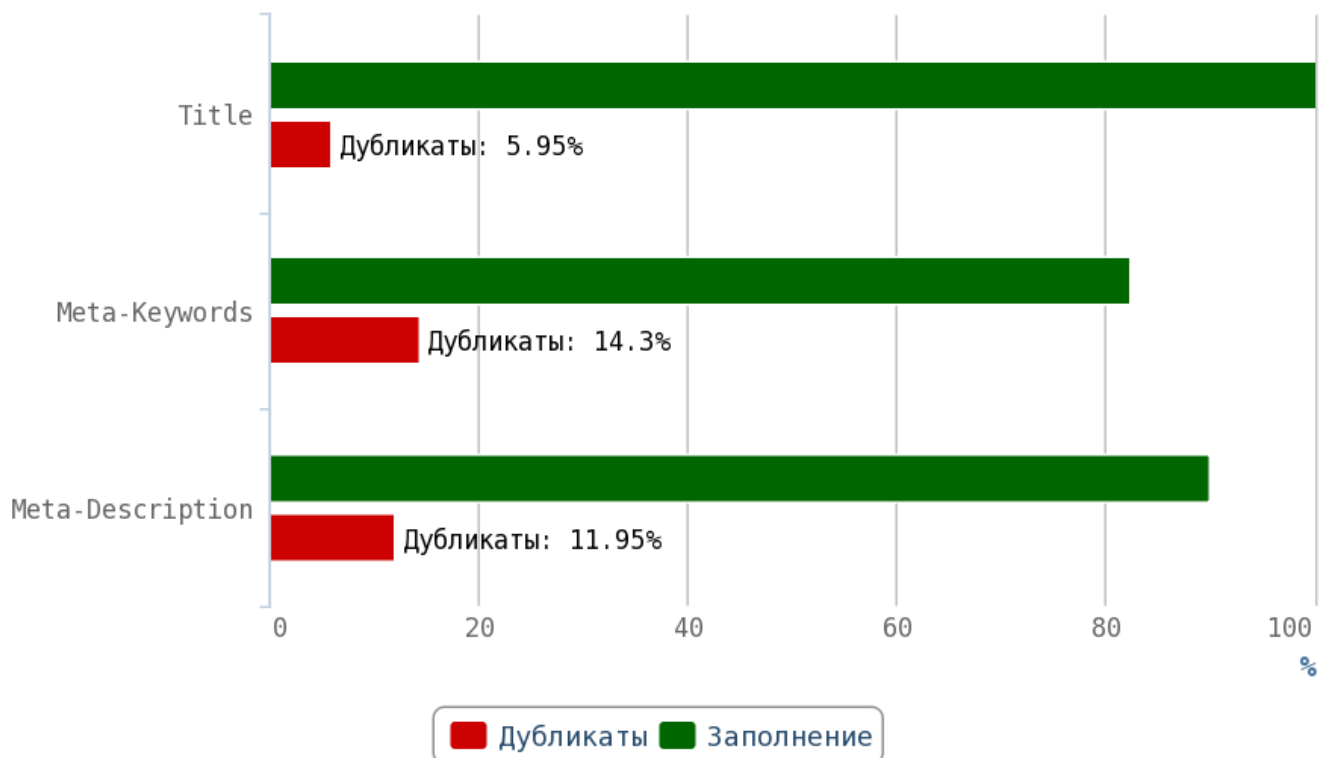

Число грамматических ошибок 53466.

Приложение: [Таблица грамматических ошибок](#)

Актуальный и уникальный контент — двигатель вашего сайта. Чем качественнее и интереснее контент, тем чаще пользователи будут возвращаться на страницы вашего сайта, а поисковая система в свою очередь, вознаградит вас высокими позициями в поиске.

Не размещайте дублированные или неуникальные статьи. Особенно внимательно следите за орфографическими ошибками — они влияют на выдачу вашего сайта.

Отчёт по анализу тегов

Теги Title и мета-теги

Title (тайтл) — самый важный тег для внутренней оптимизации html-кода страниц. Поисковые системы придают очень большое значение тексту, заключённому в title.

Мета-тег **Description** предназначен для создания краткого описания страницы, которое выводится в качестве аннотации к ссылке на страницу в поисковой выдаче.

Мета-тег **Keywords** используется для указания ключевых слов оптимизируемой страницы.

Заполнение и дубликаты тегов
Title, Meta-Keywords, Meta-Description