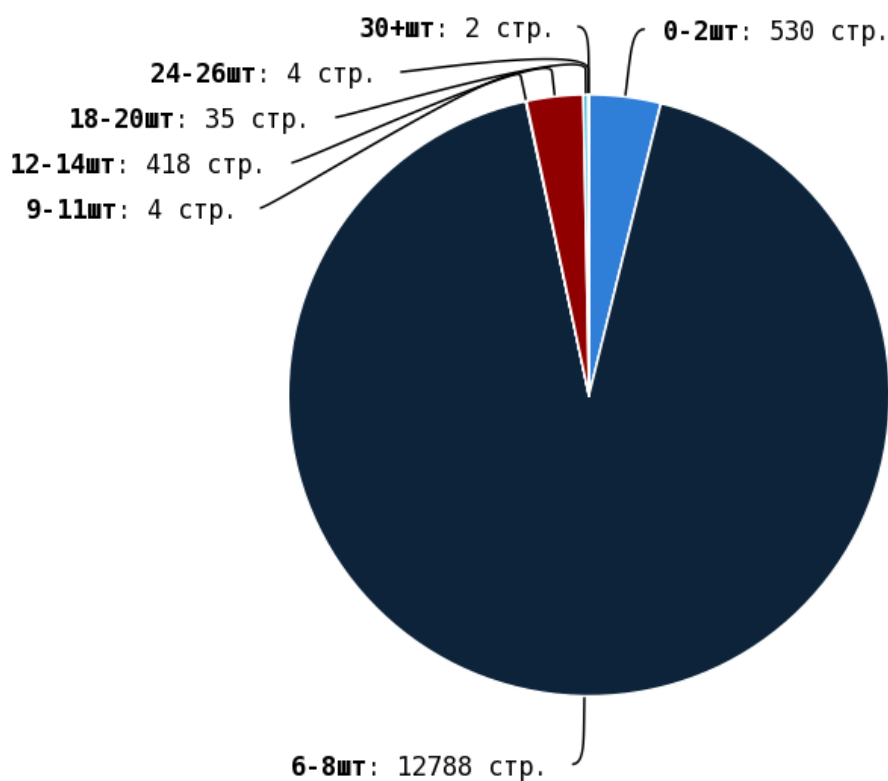

Проверьте страницы:

Приложение: [Список страниц](#)

Число внешних ссылок с nofollow составляет — 571.

Проверьте страницы:

Приложение: [Список страниц](#)

Внешние исходящие ссылки

Число циклических ссылок составляет — 710.