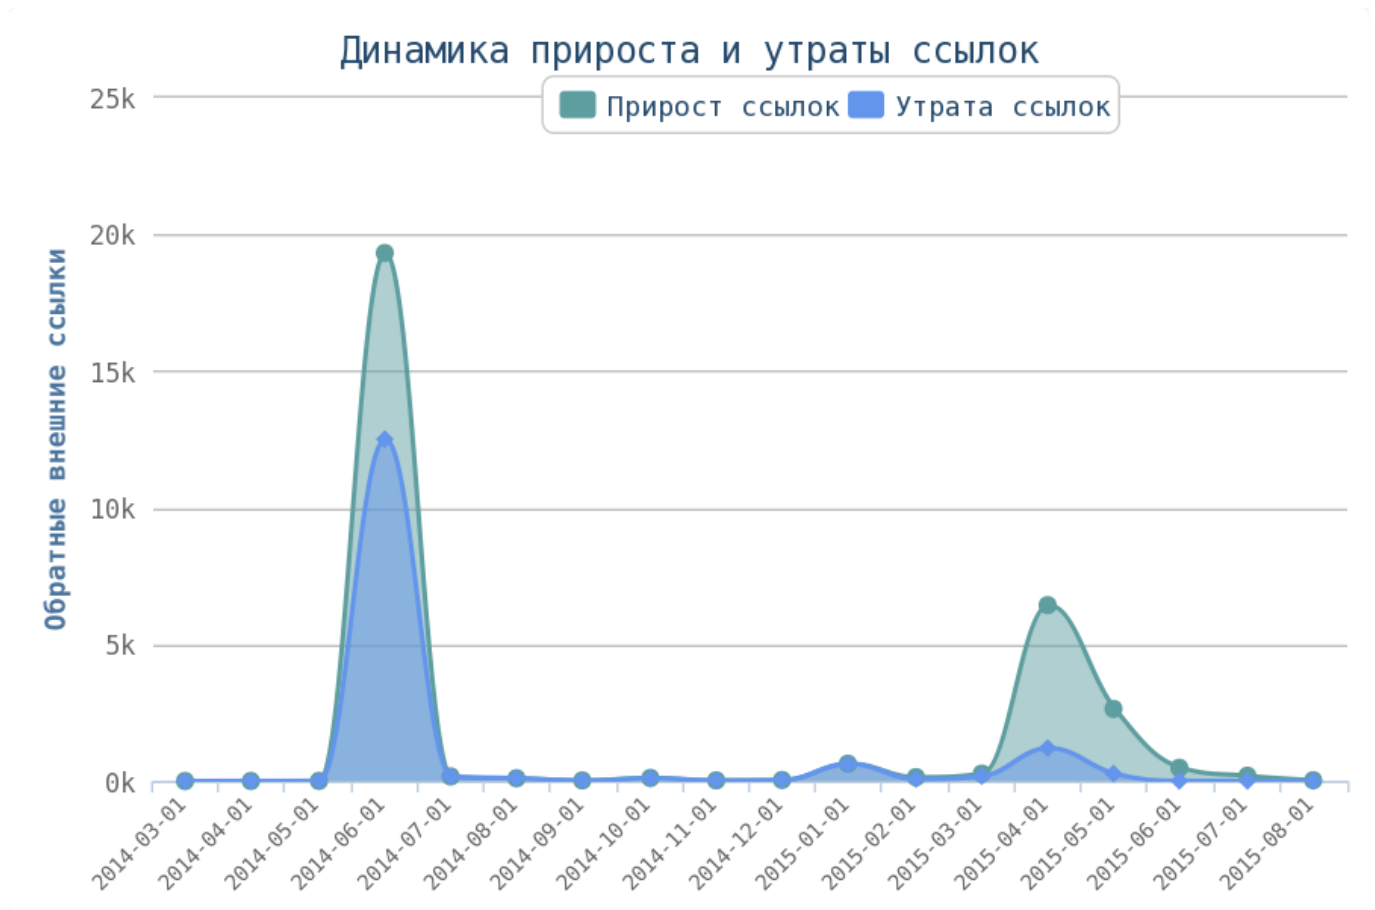

информация, разделите статью на абзацы.

Отчёт по обратным ссылкам

i Динамика прироста и утраты ссылок (по данным majesticseo.com)

Характеристики:

- Число обратных ссылок: 30637;
- Число ссылающихся доменов: 108;
- Число исходящих ссылок: 84062;
- Число исходящих доменов, на которые идут ссылки: 128.

Тип ссылок

Тип ссылок	Количество
Текстовые ссылки	468
Ссылки-изображения	4531
Редиректы	1
Фреймы	0
Упоминания	0
Nofollow (неиндексируемые)	4596