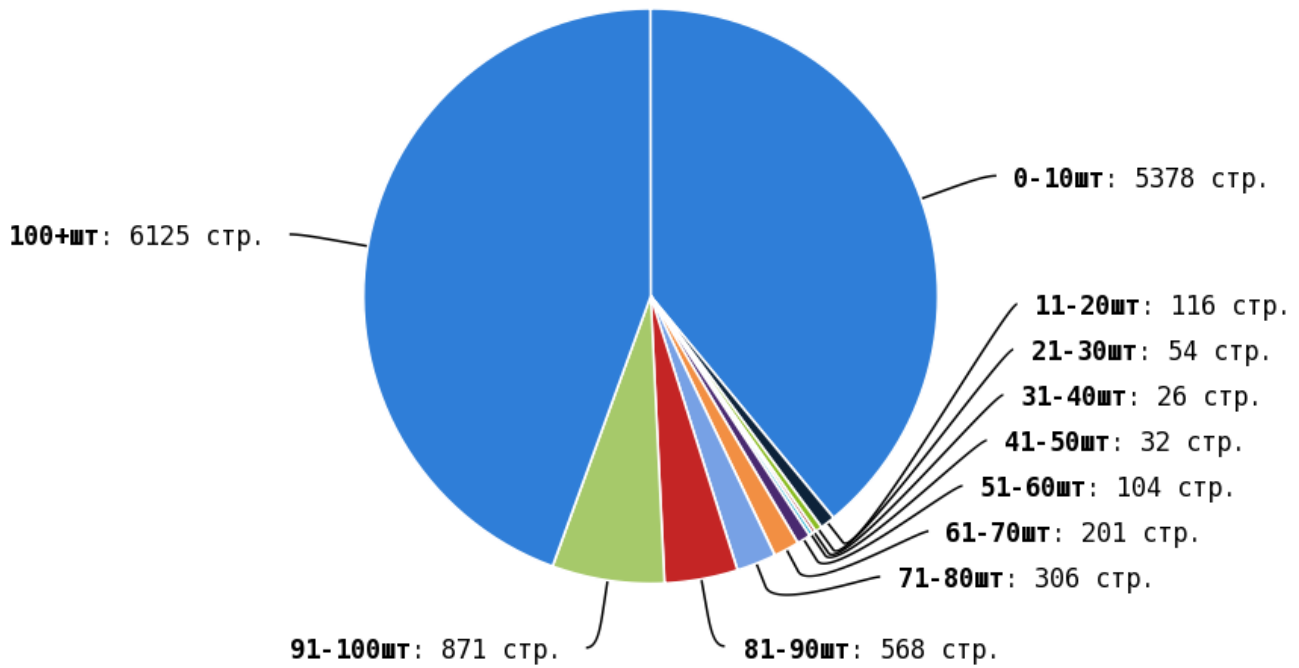

NoFollow — закрытые для индексации ссылки, сообщающие роботу, что их не нужно учитывать, однако для пользователей ссылки останутся рабочими.

Локальные входящие ссылки

Локальные исходящие ссылки

Число внутренних ссылок с nofollow составляет — 1646.