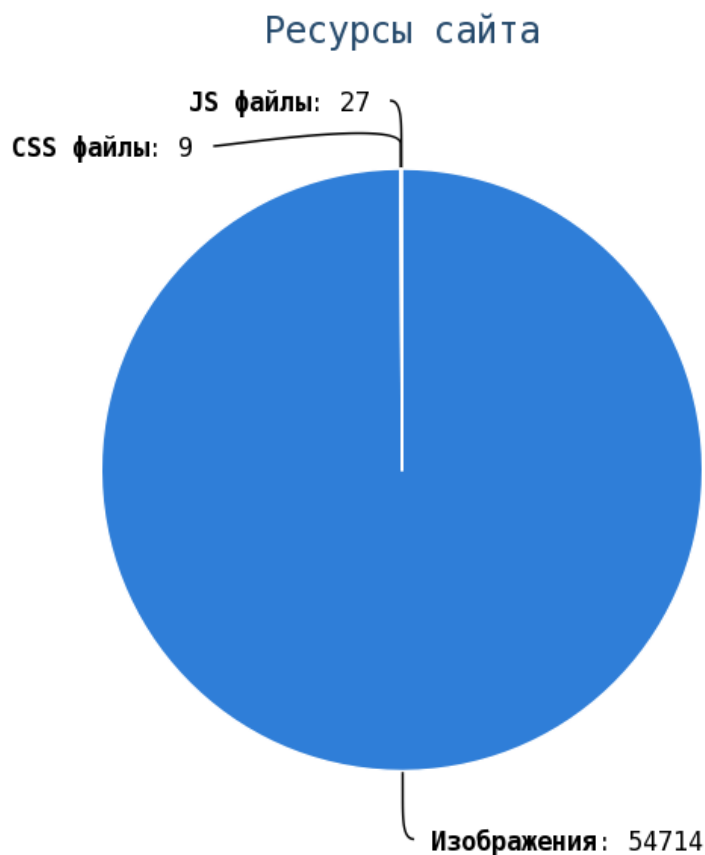

- положительно влияет на поведенческий фактор пользователей на сайте;
- позволяет пользователю быстро находить необходимую ему информацию.

Отчёт по ресурсам

---

i Ресурсы на вашем сайте — это изображения, подключаемые CSS-стили, шрифты, JS-файлы и т. д. В отчёте также представлены внешние ссылки на сторонние ресурсы. Важно, чтобы все они корректно загружались и отображались, поскольку ресурсы участвуют в корректном формировании страниц.

i Всего ресурсов найдено на сайте: 54750.

❌ ошибок изображений (img src): 100.

💡 Проверьте ссылки на следующие изображения:

Приложение: [Список ошибок](#)

✅ ошибок CSS файлов (link href): 0.

✅ ошибок Javascript файлов (script src): 0.

❌ ошибок исходящих внешних ссылок: 8.

💡 Проверьте ссылки на следующие исходящие внешние ссылки: