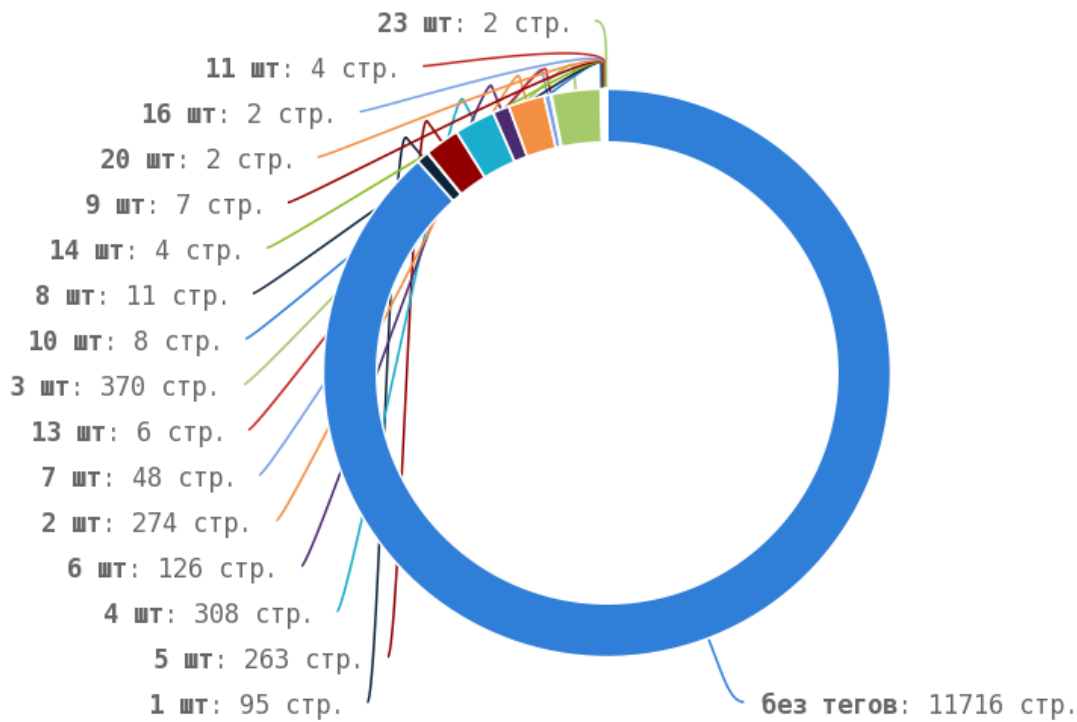

Распределение тегов <B> по страницам сайта