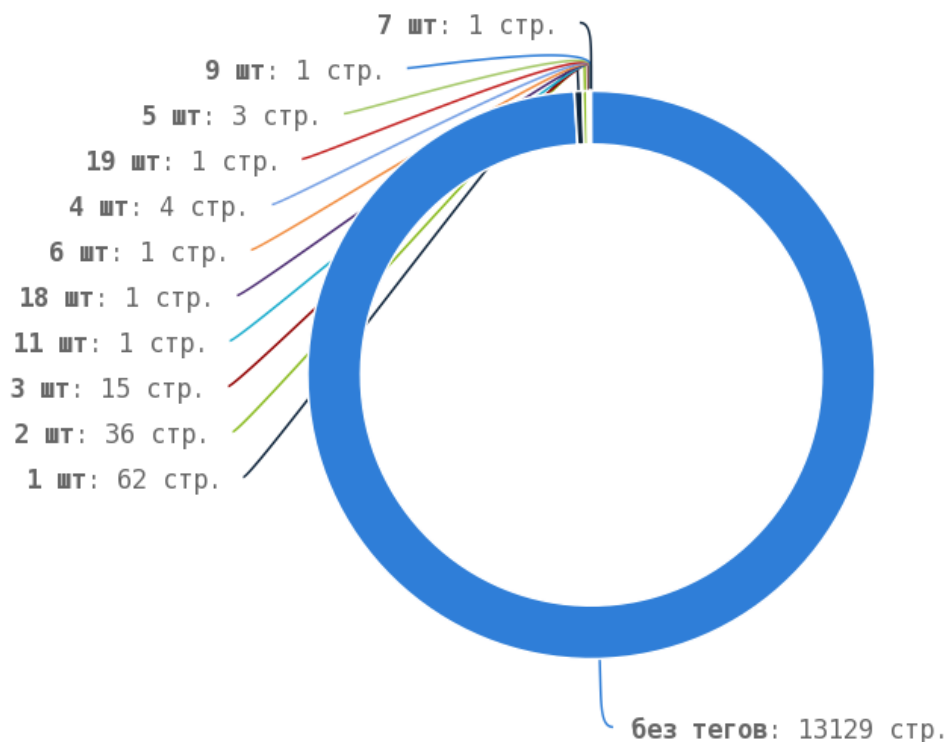

Распределение тегов <I> по страницам сайта

Число употреблений тега < em > превышено на страницах:

<http://www.barcelonadesign.ru/news/obnovlenie-linejki-tam-tam-ot-fabriki-marset/> (5)

Число употреблений тега < i > превышено на страницах:

<http://www.barcelonadesign.ru/news/novyj-proekt-barcelona-design-v-anglijskom-kvartale/> (11)

<http://www.barcelonadesign.ru/news/krovat-vmeste-a-tumbochki-vroz-vybiraem-mebel-dlja-molodozhenov/> (18)

<http://www.barcelonadesign.ru/news/vsja-pravda-ob-jekodizajne/> (6)

<http://www.barcelonadesign.ru/news/trendy-2015/> (19)

<http://www.barcelonadesign.ru/news/my-pomozhem-vzjat-kredit-na-pokupku-mebeli/> (5)

<http://www.barcelonadesign.ru/news/izbrannye-proekty-vondom-ili-что-нам-hotelos-by-videt-v-rossii/> (5)

<http://www.barcelonadesign.ru/news/novye-dizajnerskie-kovry-ot-nanimarquina/> (9)

<http://www.barcelonadesign.ru/news/dizajn-budushego-personalnaja-zabota-o-kazhdom/> (7)

<http://www.barcelonadesign.ru/news/gastrobum-v-madride/> (5)

Грамотное использования представленных выше тегов поможет вам обратить внимание поисковой системы на наиболее важные части вашего сайта.

Используйте мета-теги – они помогут поисковому роботу определить тематику страницы, наиболее употребляемые слова, которые могут искать пользователи. Так же они отображают информацию при выдаче вашего сайта в поисковой системе.

Используйте теги в тексте – покажите поисковому роботу где началась статья, где в ней наиболее важная