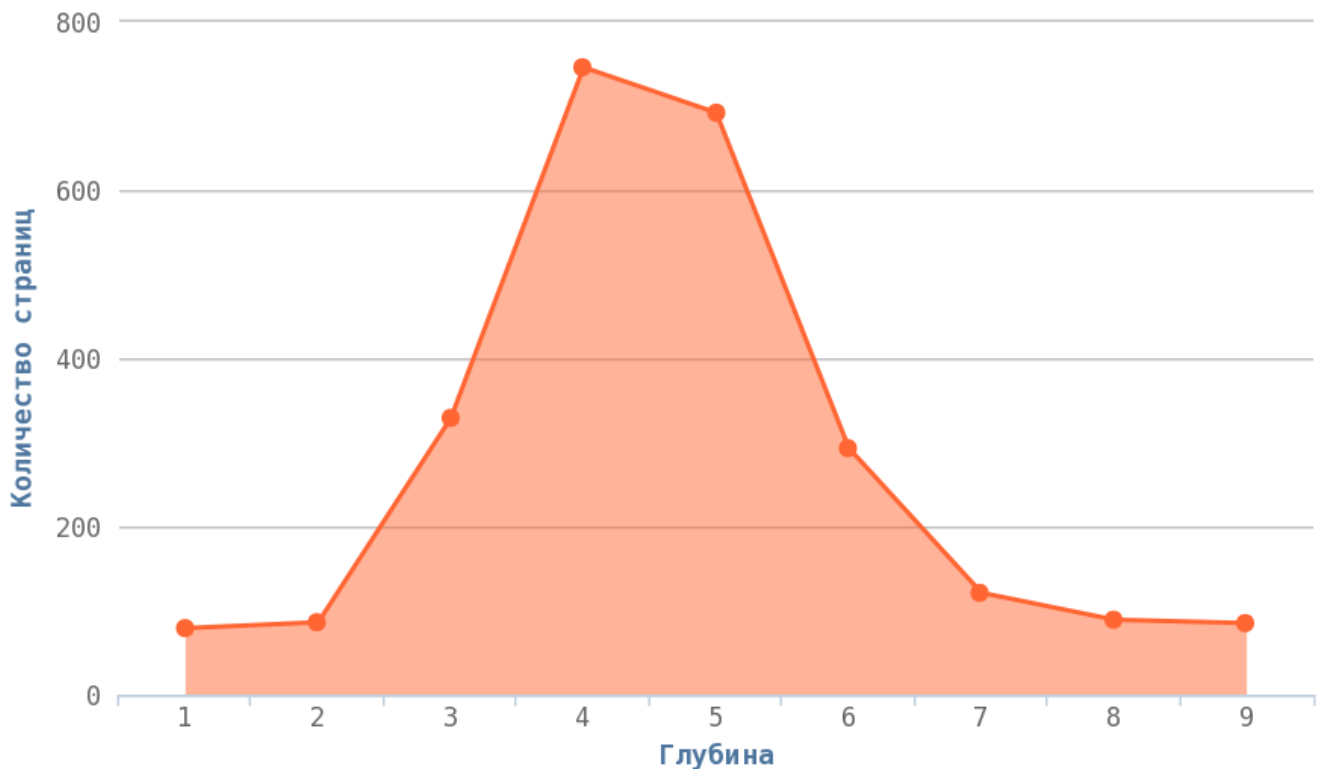

Глубины страниц

❗ Максимальная глубина равна 21. Следует преобразовать структуру сайта, чтобы максимальный уровень глубины на сайте был не более 3.

Страницы на уровне глубины более 3 кликов:

Приложение: [Список страниц](#)

💡 Уровень глубины страниц сильно влияет на поведенческие факторы пользователей. Оптимальный максимальный уровень вложенности от главной страницы — 3 клика. Это означает, что с главной страницы пользователь может переместиться на любую страницу вашего сайта, сделав всего 3 перехода.

Внутренние ссылки

---

i Ссылка — запись в документе, указывающая на другую его часть или на другой документ. Ссылки нужны для связи страниц друг с другом, а также для передачи характеристик от одних страниц другим.