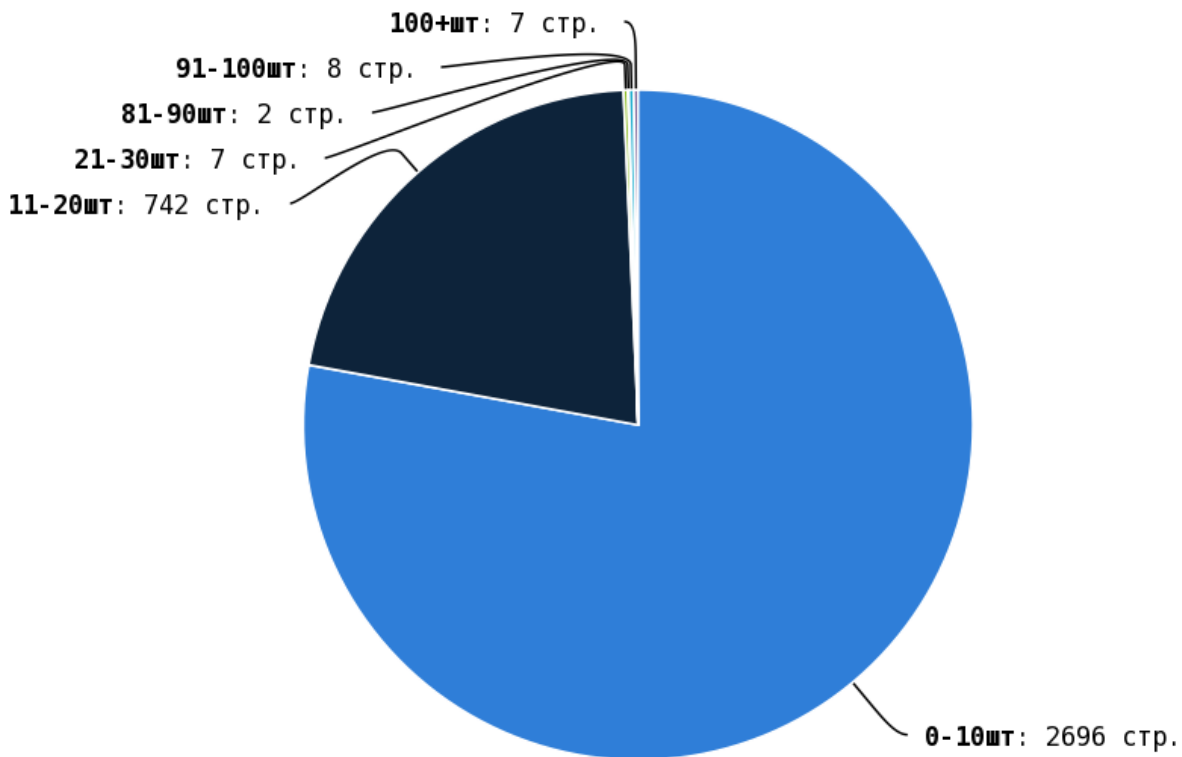

Локальные входящие ссылки