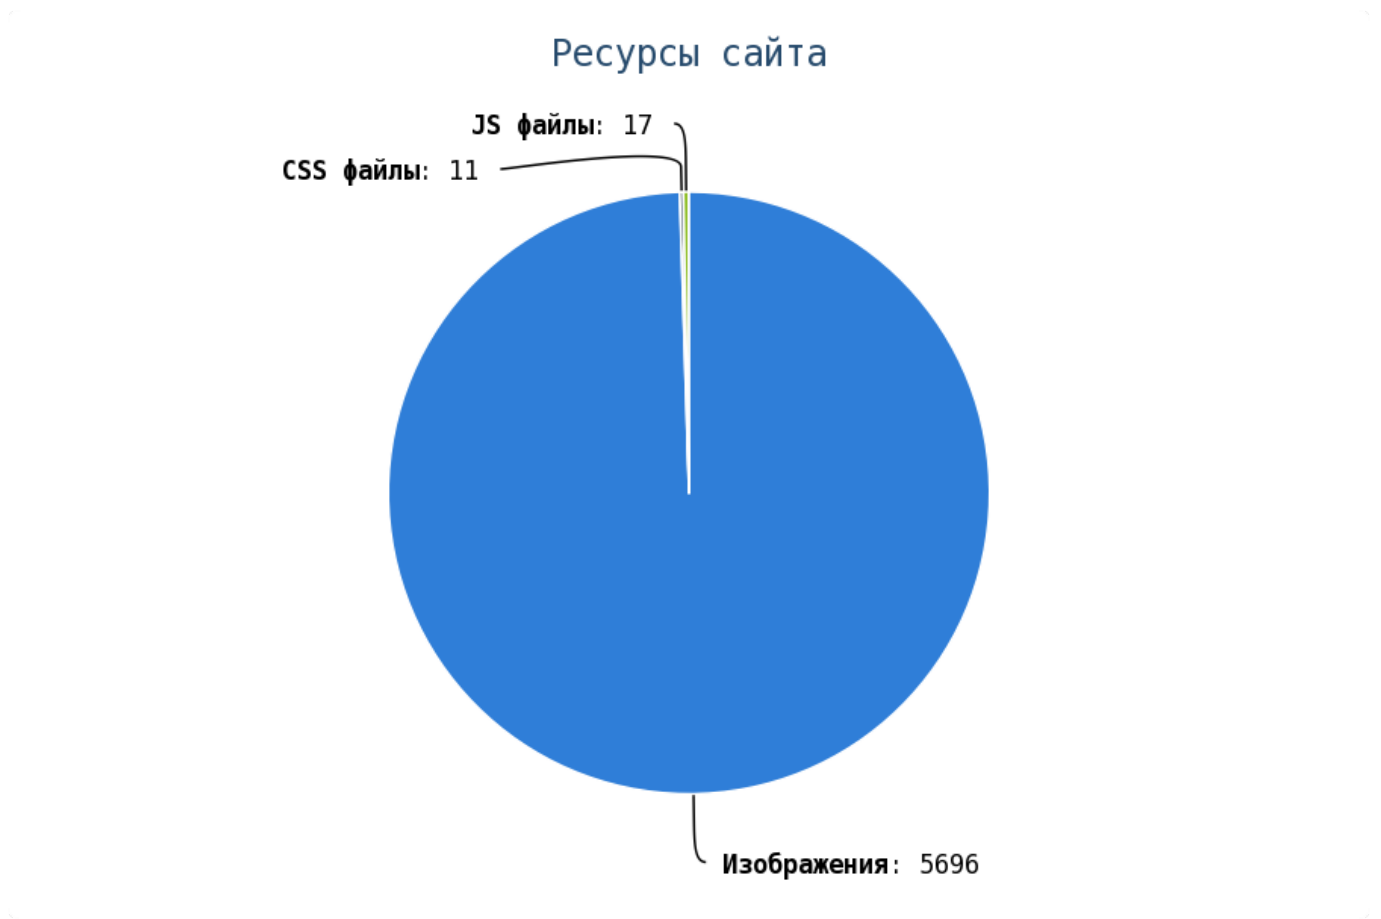

Отчёт по ресурсам

i Ресурсы на вашем сайте — это изображения, подключаемые CSS-стили, шрифты, JS-файлы и т. д. В отчёте также представлены внешние ссылки на сторонние ресурсы. Важно, чтобы все они корректно загружались и отображались, поскольку ресурсы участвуют в корректном формировании страниц.

i Всего ресурсов найдено на сайте: 5724.

- 🚩 ошибок изображений (img src): 0.
- 🚩 ошибок CSS файлов (link href): 0.
- 🚩 ошибок Javascript файлов (script src): 0.
- 🚩 ошибок исходящих внешних ссылок: 0.

💡 Данные ресурсы могут серьёзно повлиять на выдачу вашего сайта в поисковых системах. Некорректная загрузка изображения или шрифта может дать сигнал поисковому роботу, что сайт недостаточно качественно разработан и не заслуживает места на первых страницах выдачи.