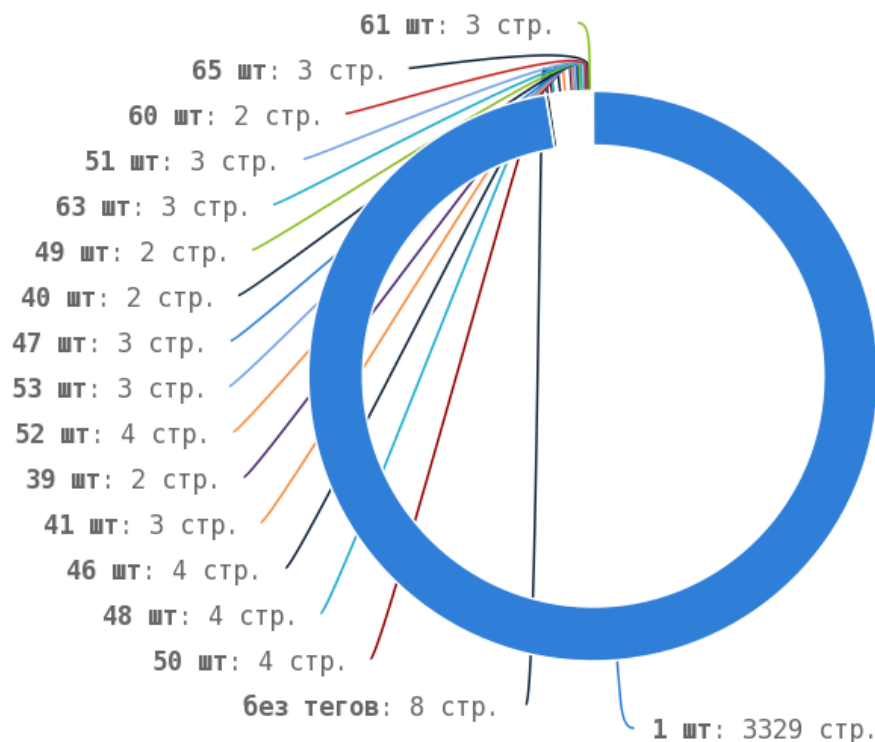

Распределение тегов <I> по страницам сайта

■ Число употреблений тега <em> на страницах сайта — в норме.

■ Число употреблений тега <i> превышено на страницах:

Приложение: [Список страниц](#)

💡 Грамотное использование представленных выше тегов поможет вам привлечь внимание поисковой системы на наиболее важные части вашего сайта.

Используйте мета-теги – они помогут поисковому роботу определить тематику страницы, наиболее употребляемые слова, которые могут искать пользователи. Так же они отображают информацию при выдаче вашего сайта в поисковой системе.

Используйте теги в тексте – покажите поисковому роботу где началась статья, где в ней наиболее важная информация, разделите статью на абзацы.

Отчёт по обратным ссылкам

i Динамика прироста и утраты ссылок (по данным majesticseo.com)