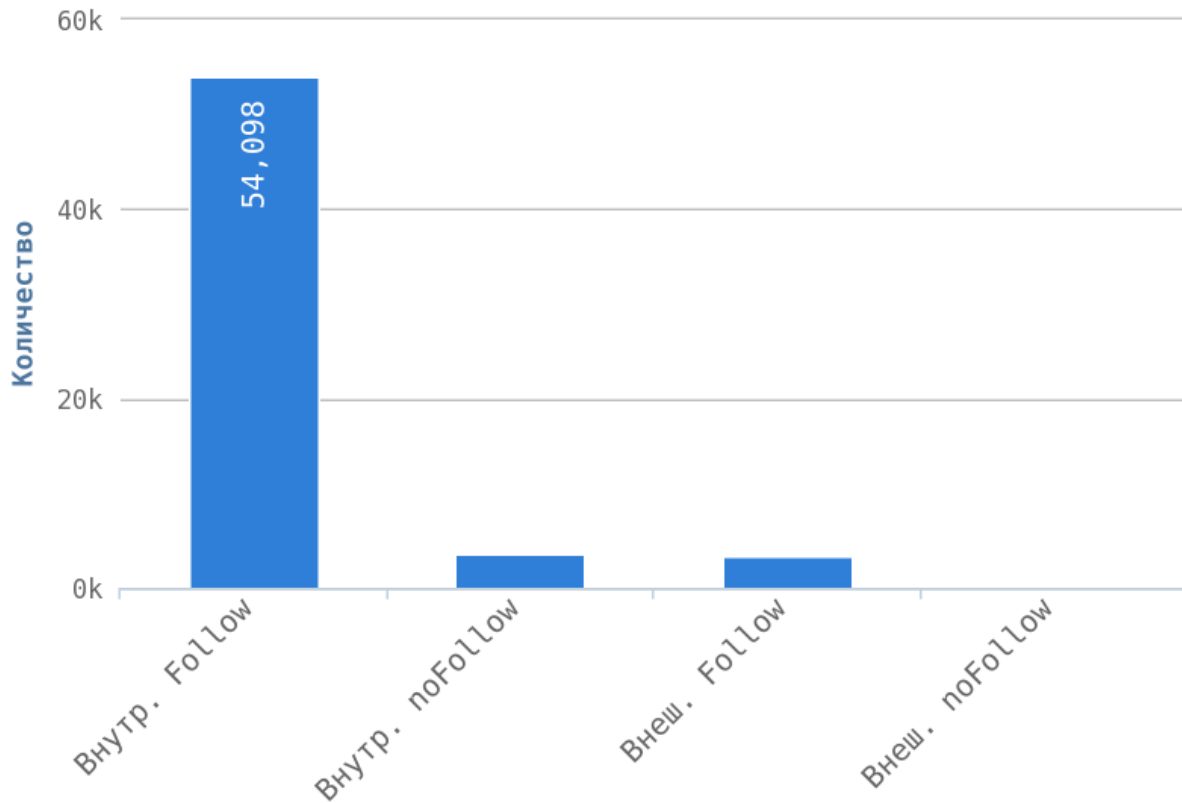

Типы ссылок на сайте

Ссылки на вашем сайте могут содержать тег «rel=» с помощью которого вы можете закрывать ссылки от индексации поисковыми роботами.

Follow — открытые для индексации ссылки. Робот может без препятствий перемещаться по ним и индексировать.

NoFollow — закрытые для индексации ссылки, сообщающие роботу, что их не нужно учитывать, однако для пользователей ссылки останутся рабочими.