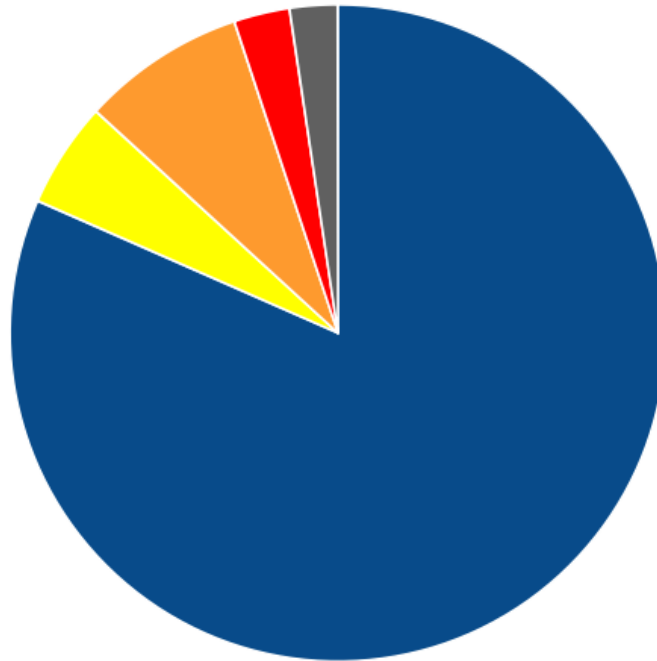

Отчёт по анализу контента

i Наличие дублей контента является **грубой ошибкой** оптимизации. За содержание вашего интернет-представительства вы несёте полную ответственность. Кроме того, дублирование размывает ссылочный вес на определённую запись, которую, оптимизируя, вы пытались продвинуть в топ, как целевую страницу.

Дубликаты контента на сайте

■ Уникальные ■ Похожие ■ Очень похожие ■ Дубликаты ■ Не канонические

🚩 Дубликатов страниц - 555.

💡 Проверьте страницы с дубликатами контента:

Приложение: [Таблица дубликатов](#)