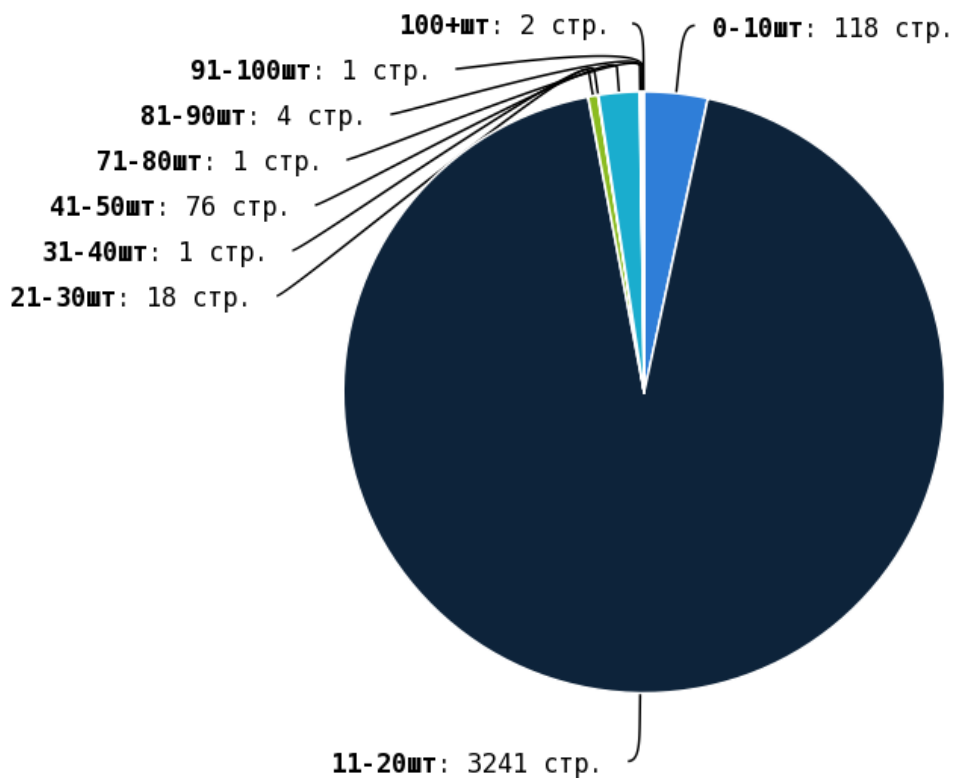

Локальные исходящие ссылки