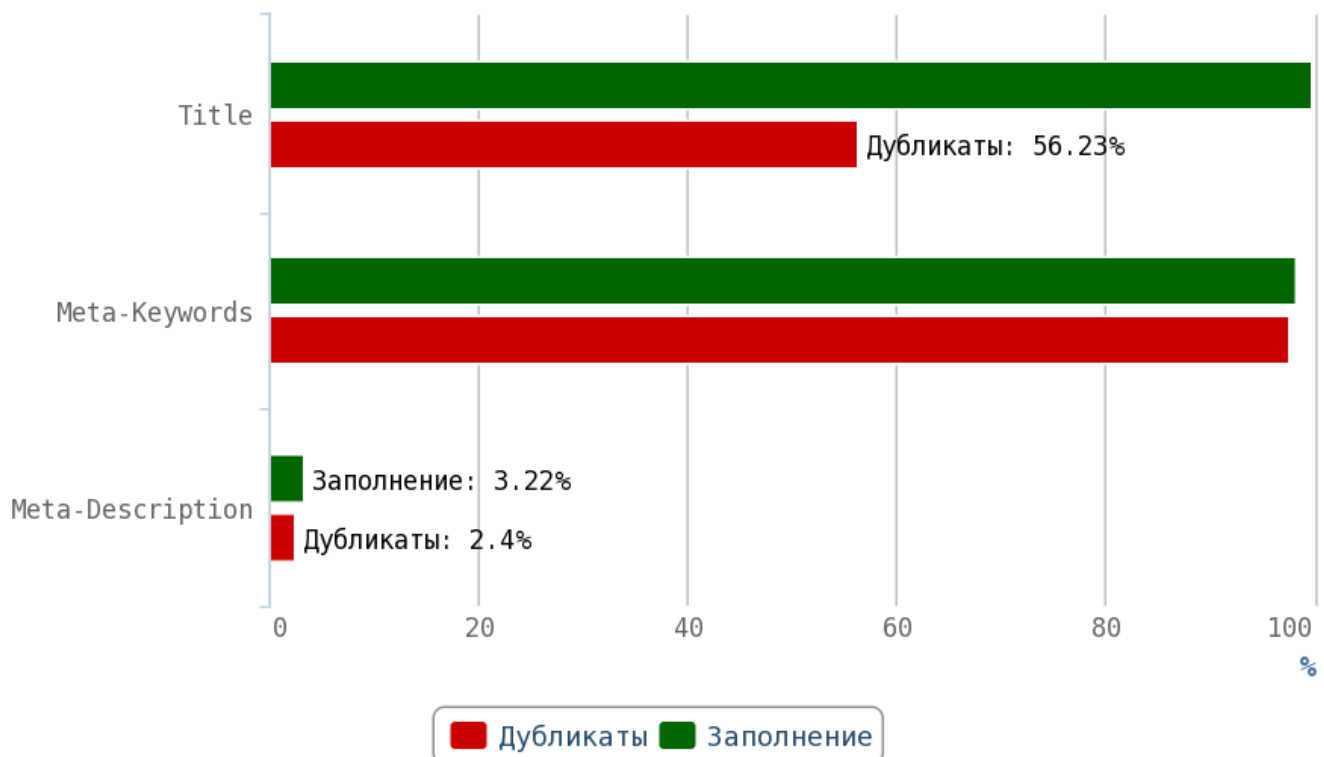

Заполнение и дубликаты тегов Title, Meta-Keywords, Meta-Description

Пустые теги

i Заполненные мета-теги положительно влияют на восприятие страницы поисковым роботом.

🚩 Число страниц с пустыми Title составляет — 6.

💡 Заполните тег title на страницах:

<http://evrodvor.net/krasnoyarsk/1438-q7-2005>-kuzov-naruzhnye-elementy-shlang-vozdushnyj.html>
<http://evrodvor.net/krasnoyarsk/2581-vw-passat-[b6]-2005>-.html>
<http://evrodvor.net/krasnoyarsk/2658-octavia-(a5-1z-)-2004>-kuzov-vnutri-pedal-scepleniya.html>
<http://evrodvor.net/krasnoyarsk/1481-q7-2005>-podveska-zadnix-kolyos-reduktor-zadnego-mosta.html>
<http://evrodvor.net/krasnoyarsk/2174-3-seriya-e90/e91-2005>-podveska-perednix-kolyos-rychag-peredni-j-nizhnij-pravyj-zadnij.html>
<http://evrodvor.net/krasnoyarsk/1234-vw-touareg-2002-2010-kronshtejn-krepleniya-pedali.html>

🚩 Число страниц с пустыми Description составляет — 3310.

💡 Заполните тег description на страницах:

<http://evrodvor.net/catalog/Ssang_Yong>
<http://evrodvor.net/catalog/cart>
<http://evrodvor.net/catalog/BPW>
<http://evrodvor.net/dostavka>
<http://evrodvor.net/catalog/Smart>