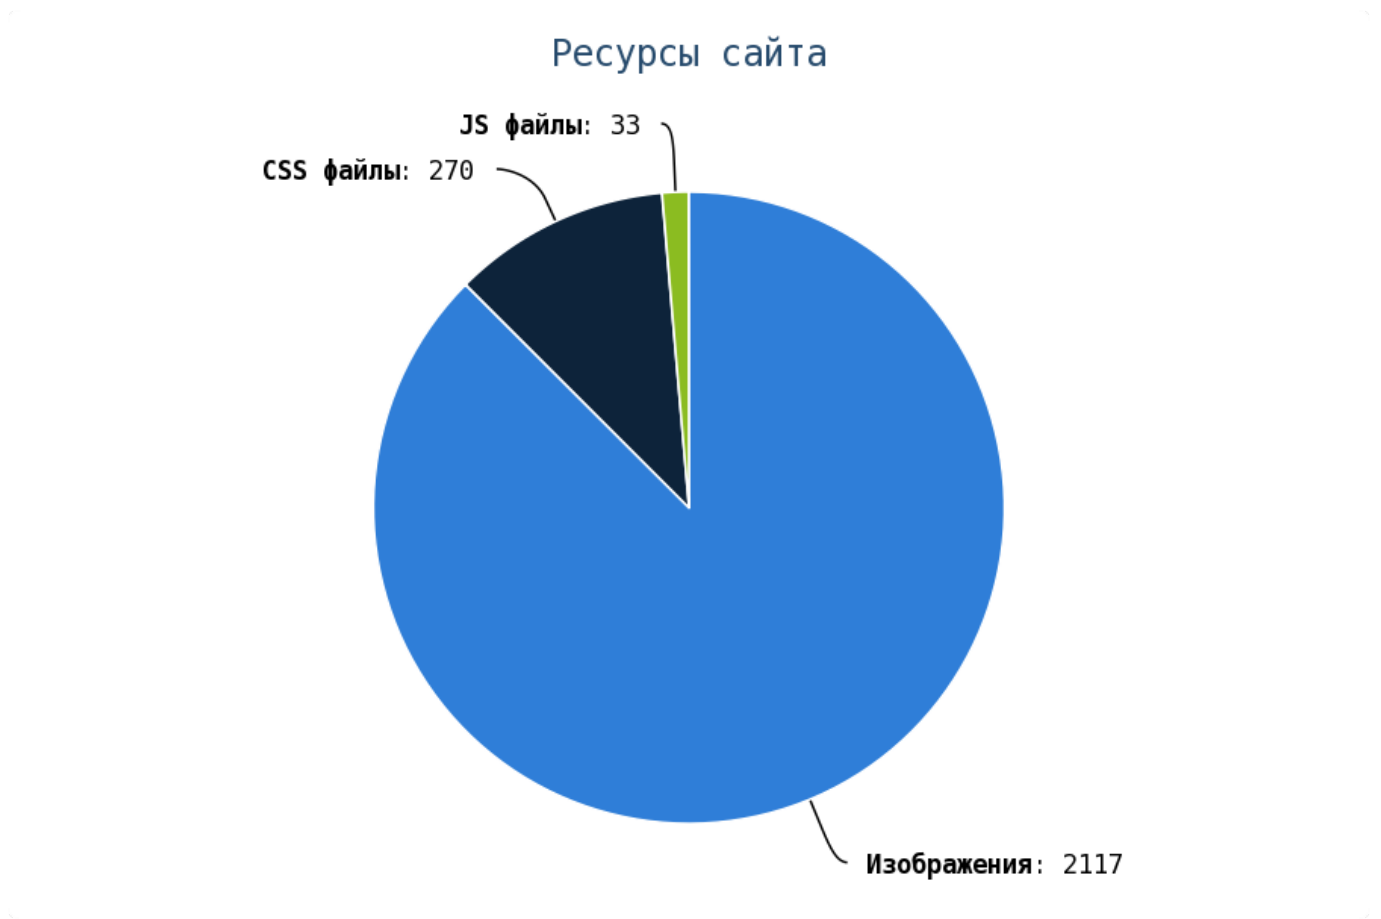

Отчёт по ресурсам

i Ресурсы на вашем сайте — это изображения, подключаемые CSS-стили, шрифты, JS-файлы и т. д. В отчёте также представлены внешние ссылки на сторонние ресурсы. Важно, чтобы все они корректно загружались и отображались, поскольку ресурсы участвуют в корректном формировании страниц.

i Всего ресурсов найдено на сайте: 2420.

🚩 ошибок изображений (img src): 1060.

💡 Проверьте ссылки на следующие изображения:

Приложение: [Список ошибок](#)

🚩 ошибок CSS файлов (link href): 144.

💡 Проверьте ссылки на следующие CSS файлы:

Приложение: [Список ошибок](#)

🚩 ошибок Javascript файлов (script src): 10.

💡 Проверьте ссылки на следующие JavaScript файлы:

Приложение: [Список ошибок](#)