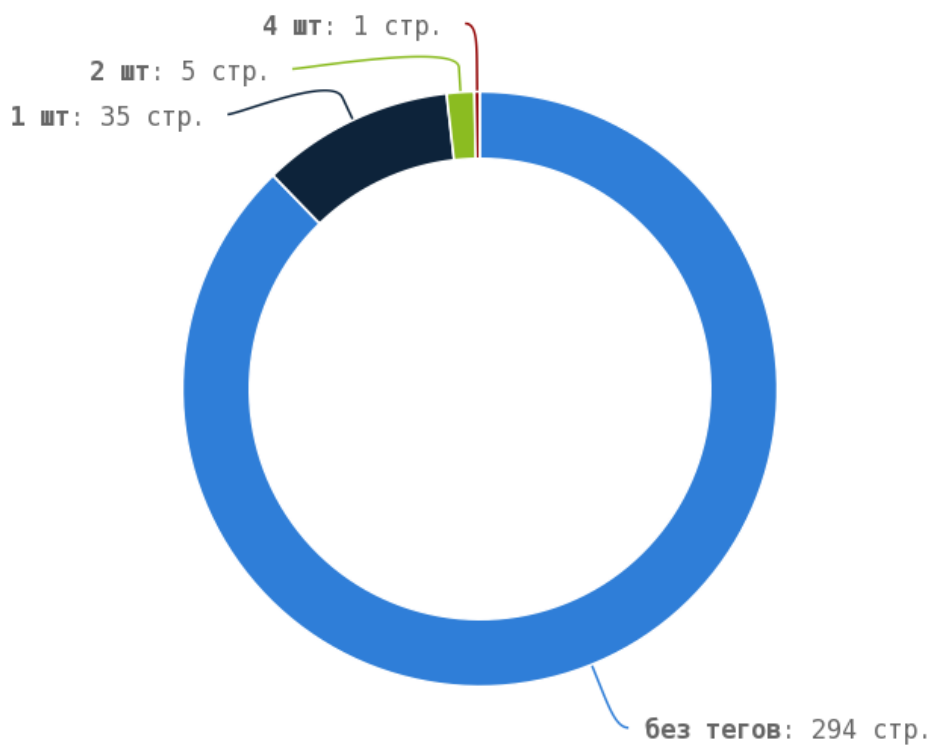

Распределение тегов <Strong> по страницам сайта