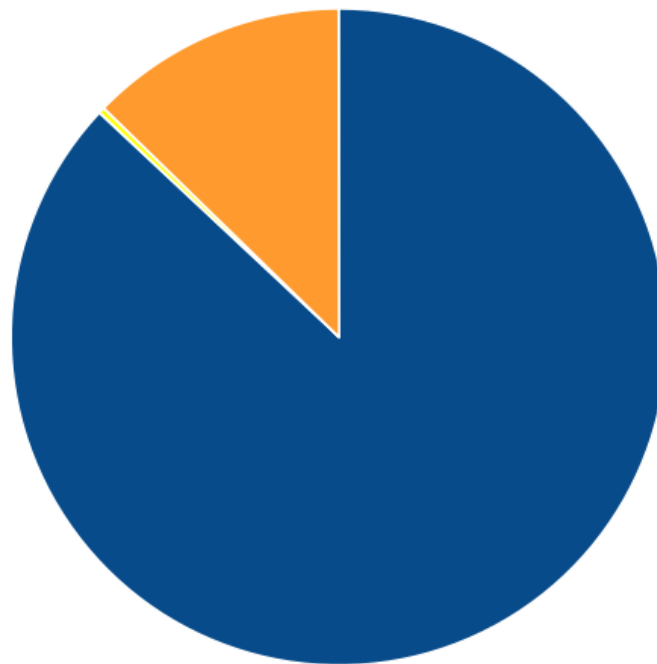

❗ ошибок исходящих внешних ссылок: 162.

💡 Проверьте ссылки на следующие исходящие внешние ссылки:

Приложение: [Список ошибок](#)

💡 Данные ресурсы могут серьёзно повлиять на выдачу вашего сайта в поисковых системах. Некорректная загрузка изображения или шрифта может дать сигнал поисковому роботу, что сайт недостаточно качественно разработан и не заслуживает места на первых страницах выдачи.

Отчёт по анализу контента

ℹ️ Наличие дублей контента является **грубой ошибкой** оптимизации. За содержание вашего интернет-представительства вы несёте полную ответственность. Кроме того, дублирование размывает ссылочный вес на определённую запись, которую, оптимизируя, вы пытались продвинуть в топ, как целевую страницу.

Дубликаты контента на сайте

■ Уникальные ■ Очень похожие ■ Не канонические

❗ Дубликатов страниц - 3.

💡 Проверьте страницы с дубликатами контента:

Приложение: [Таблица дубликатов](#)