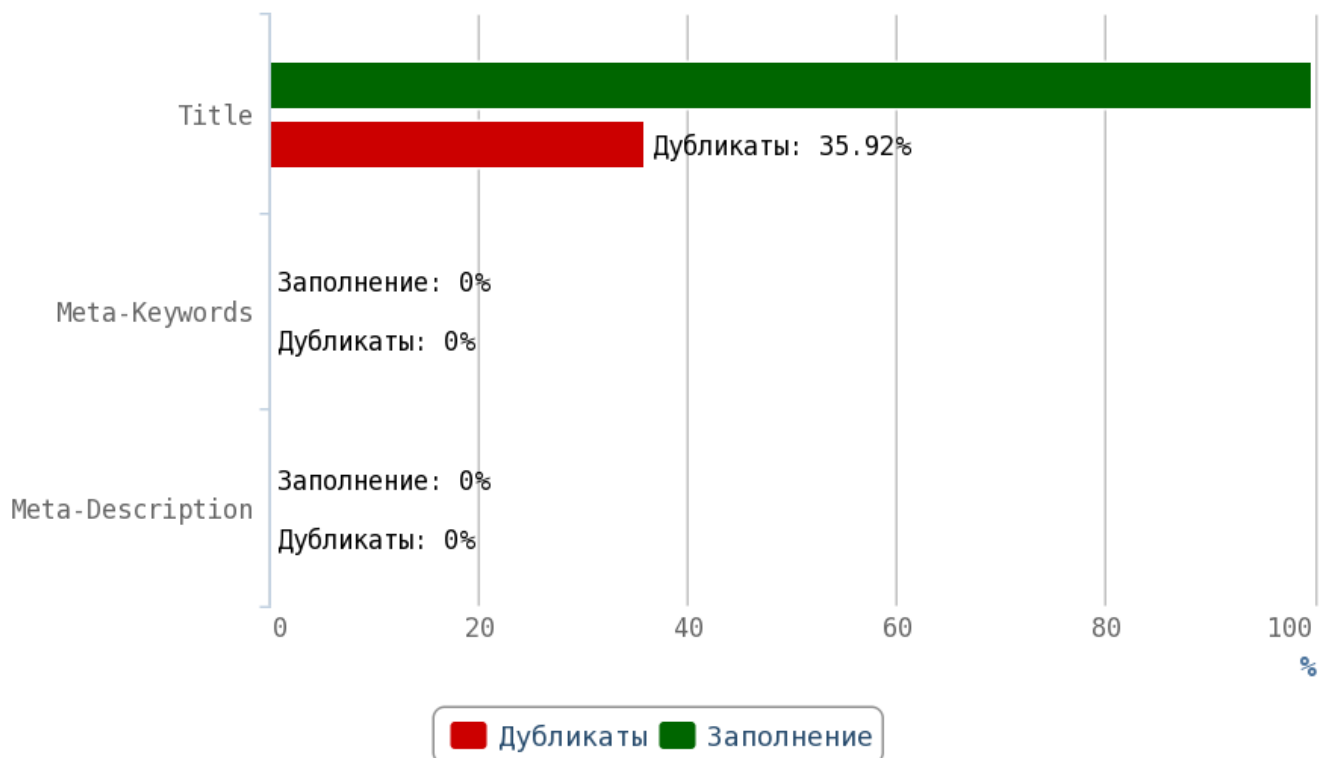

Число грамматических ошибок 5025.

Приложение: [Таблица грамматических ошибок](#)

Актуальный и уникальный контент — двигатель вашего сайта. Чем качественнее и интереснее контент, тем чаще пользователи будут возвращаться на страницы вашего сайта, а поисковая система в свою очередь, вознаградит вас высокими позициями в поиске.

Не размещайте дублированные или неуникальные статьи. Особенно внимательно следите за орфографическими ошибками — они влияют на выдачу вашего сайта.

Отчёт по анализу тегов

Теги Title и мета-теги

Title (тайтл) — самый важный тег для внутренней оптимизации html-кода страниц. Поисковые системы придают очень большое значение тексту, заключённому в title.

Мета-тег **Description** предназначен для создания краткого описания страницы, которое выводится в качестве аннотации к ссылке на страницу в поисковой выдаче.

Мета-тег **Keywords** используется для указания ключевых слов оптимизируемой страницы.

Заполнение и дубликаты тегов
Title, Meta-Keywords, Meta-Description