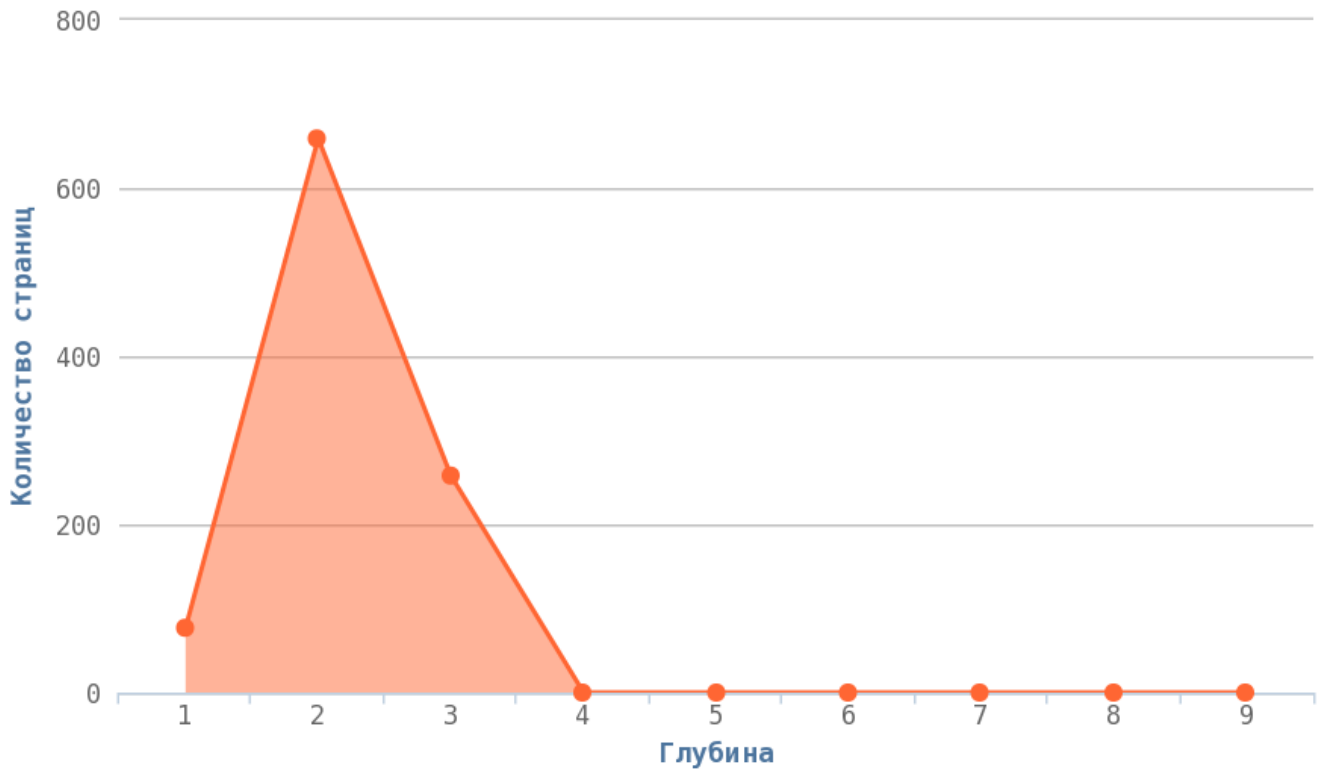

Глубины страниц

Максимальная глубина равна 3.

Уровень глубины страниц сильно влияет на поведенческие факторы пользователей. Оптимальный максимальный уровень вложенности от главной страницы — 3 клика. Это означает, что с главной страницы пользователь может переместиться на любую страницу вашего сайта, сделав всего 3 перехода.

Внутренние ссылки

Ссылка — запись в документе, указывающая на другую его часть или на другой документ. Ссылки нужны для связи страниц друг с другом, а также для передачи характеристик от одних страниц другим.