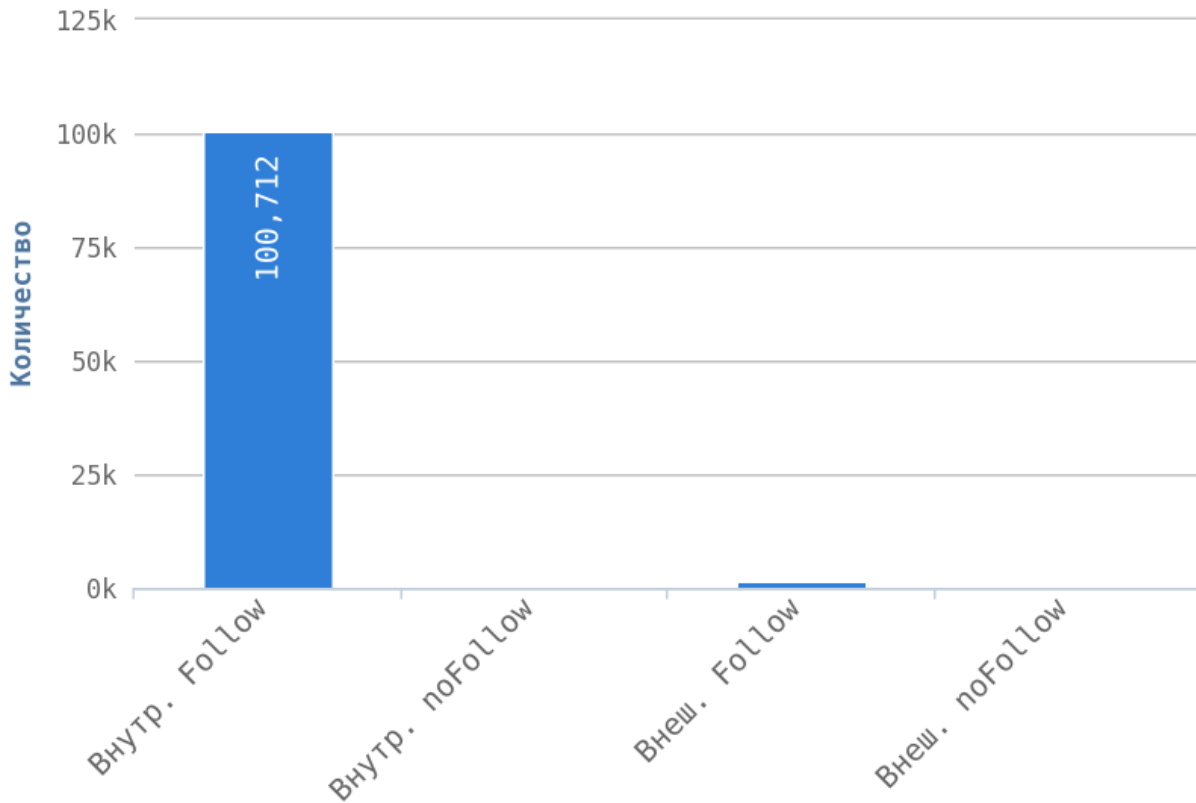

Типы ссылок на сайте

Ссылки на вашем сайте могут содержать тег «rel=» с помощью которого вы можете закрывать ссылки от индексации поисковыми роботами.

Follow — открытые для индексации ссылки. Робот может без препятствий перемещаться по ним и индексировать.

NoFollow — закрытые для индексации ссылки, сообщающие роботу, что их не нужно учитывать, однако для пользователей ссылки останутся рабочими.