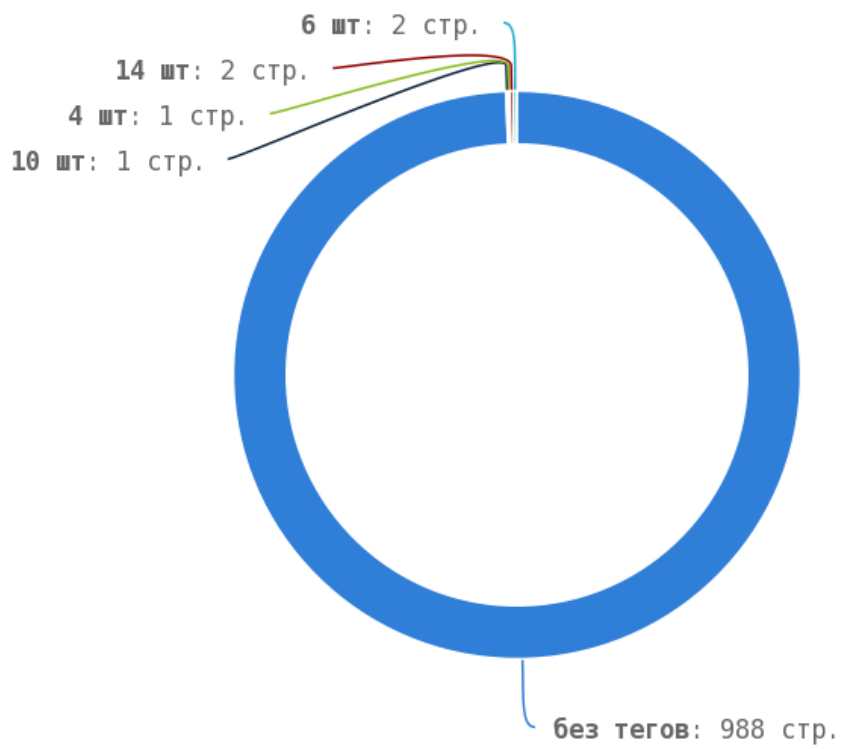

Распределение тегов <Em> по страницам сайта