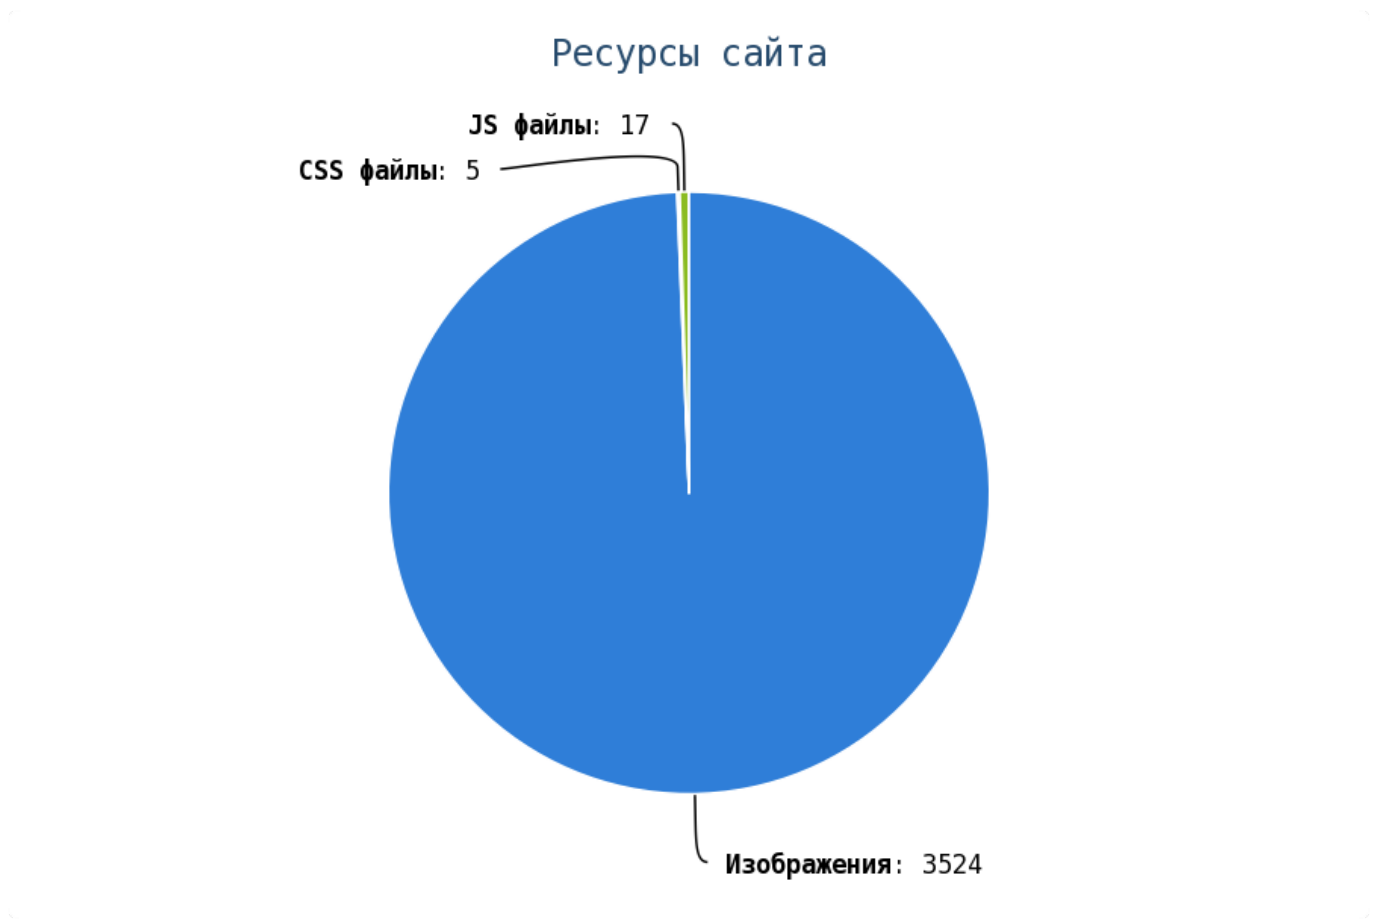

Отчёт по ресурсам

i Ресурсы на вашем сайте — это изображения, подключаемые CSS-стили, шрифты, JS-файлы и т. д. В отчёте также представлены внешние ссылки на сторонние ресурсы. Важно, чтобы все они корректно загружались и отображались, поскольку ресурсы участвуют в корректном формировании страниц.

i Всего ресурсов найдено на сайте: 3546.

🚩 ошибок изображений (img src): 16.

💡 Проверьте ссылки на следующие изображения:

Приложение: [Список ошибок](#)

🟢 ошибок CSS файлов (link href): 0.

🚩 ошибок Javascript файлов (script src): 1.

💡 Проверьте ссылки на следующие JavaScript файлы:

Приложение: [Список ошибок](#)

🚩 ошибок исходящих внешних ссылок: 3.

💡 Проверьте ссылки на следующие исходящие внешние ссылки: