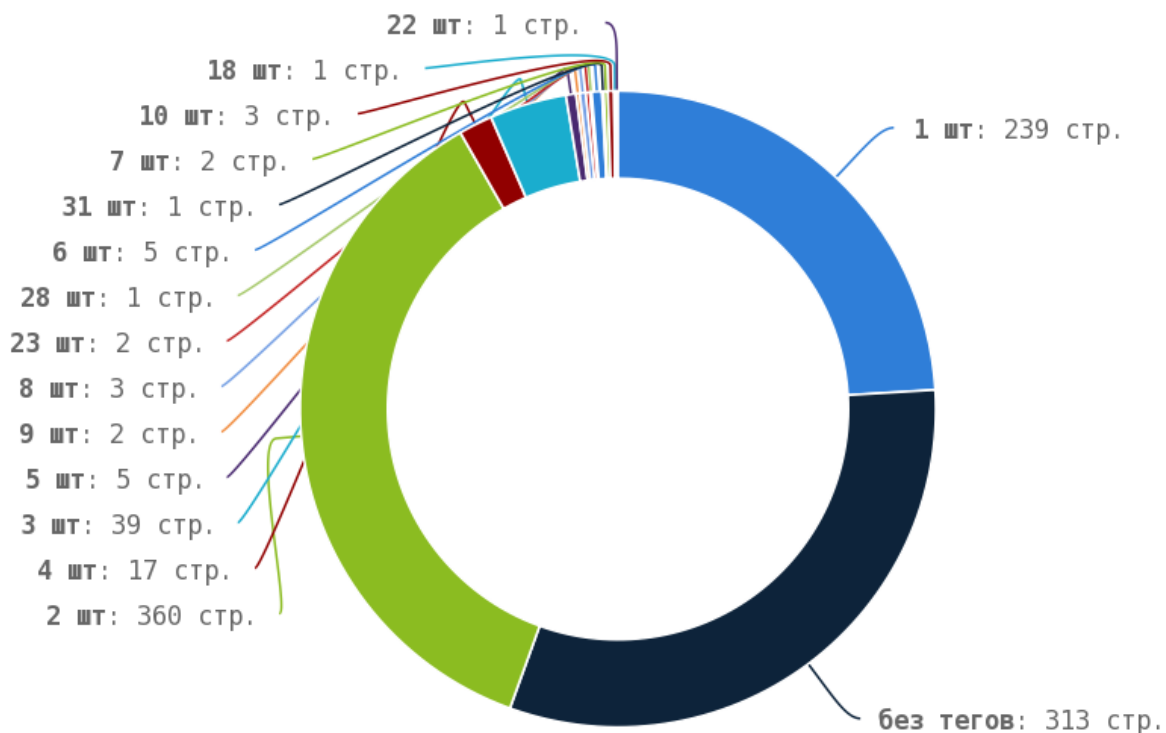

Распределение тегов <Strong> по страницам сайта

■ Число употреблений тега < b > на страницах сайта — в норме.

■ Число употреблений тега < strong > превышено на страницах:

Приложение: [Список страниц](#)

Теги < em > и < i >

i Теги < em > и < i > предназначены для выделения текста курсивом. Их используют для акцентирования внимания или смыслового выделения части текста на странице. Стандарт W3C рекомендует использовать тег < em > вместо тега < i >, однако, это всего лишь рекомендация. Google воспринимает оба тега одинаково и придаёт им один и тот же вес.

Не нужно беспокоиться о том, что страница была неграмотно сверстана только из-за того, если на ней использовался не тот тег. Внутри тегов < em > и < i > следует помещать ключевые фразы, но не злоупотреблять этим. Страница, на которой данные теги встречаются десятки раз, должна быть перепроверена. Если необходимо просто выделить курсивом ту или иную фразу, следует пользоваться CSS-стилем `font-style:italic`.

Не рекомендуется комбинировать оба этих тега в рамках одной фразы и создавать вложенные конструкции.