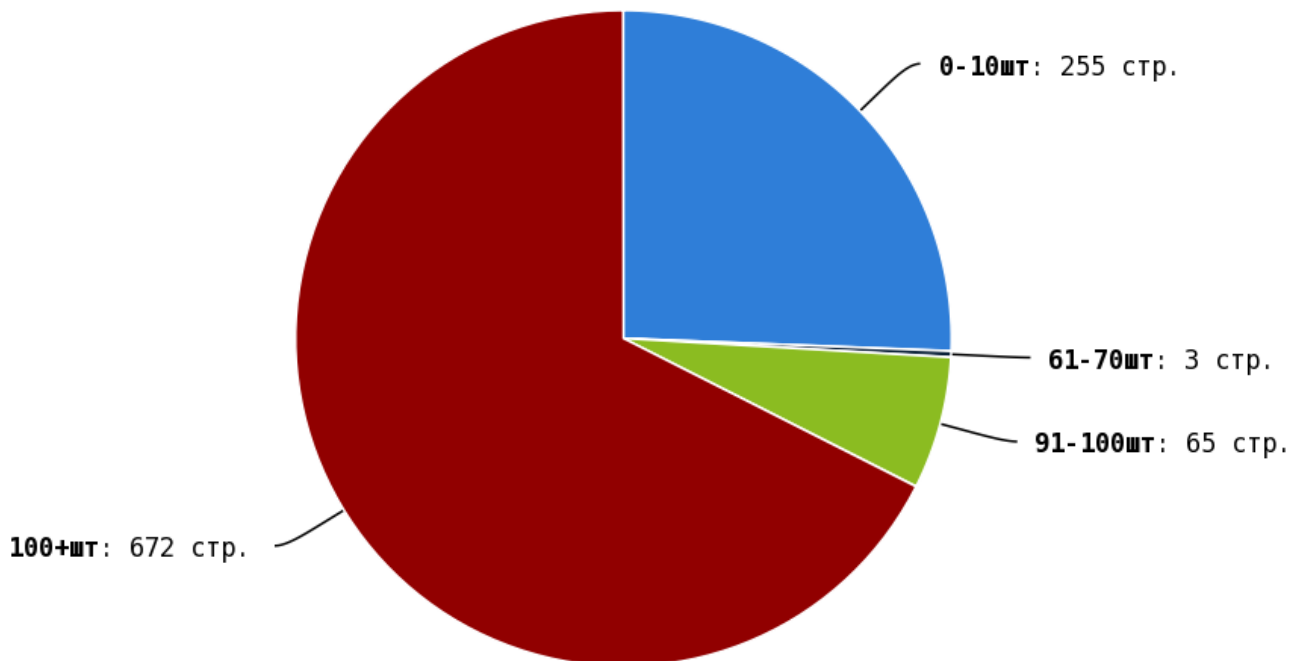

NoFollow — закрытые для индексации ссылки, сообщающие роботу, что их не нужно учитывать, однако для пользователей ссылки останутся рабочими.

Локальные входящие ссылки

Локальные исходящие ссылки

Число внутренних ссылок с nofollow составляет — 0.