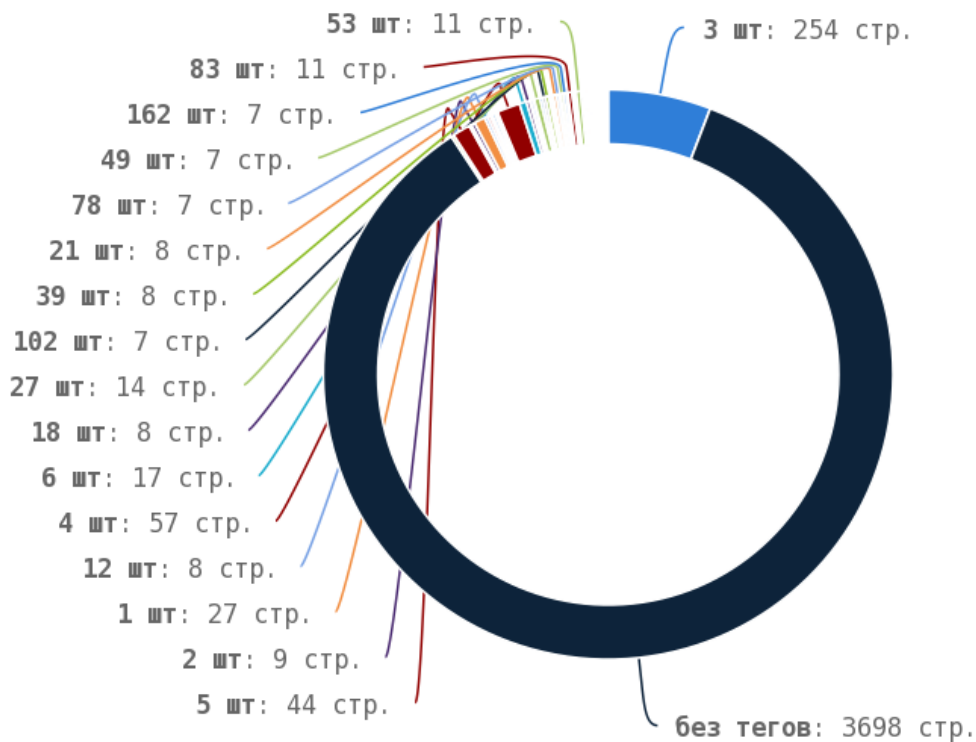

Распределение тегов <Strong> по страницам сайта