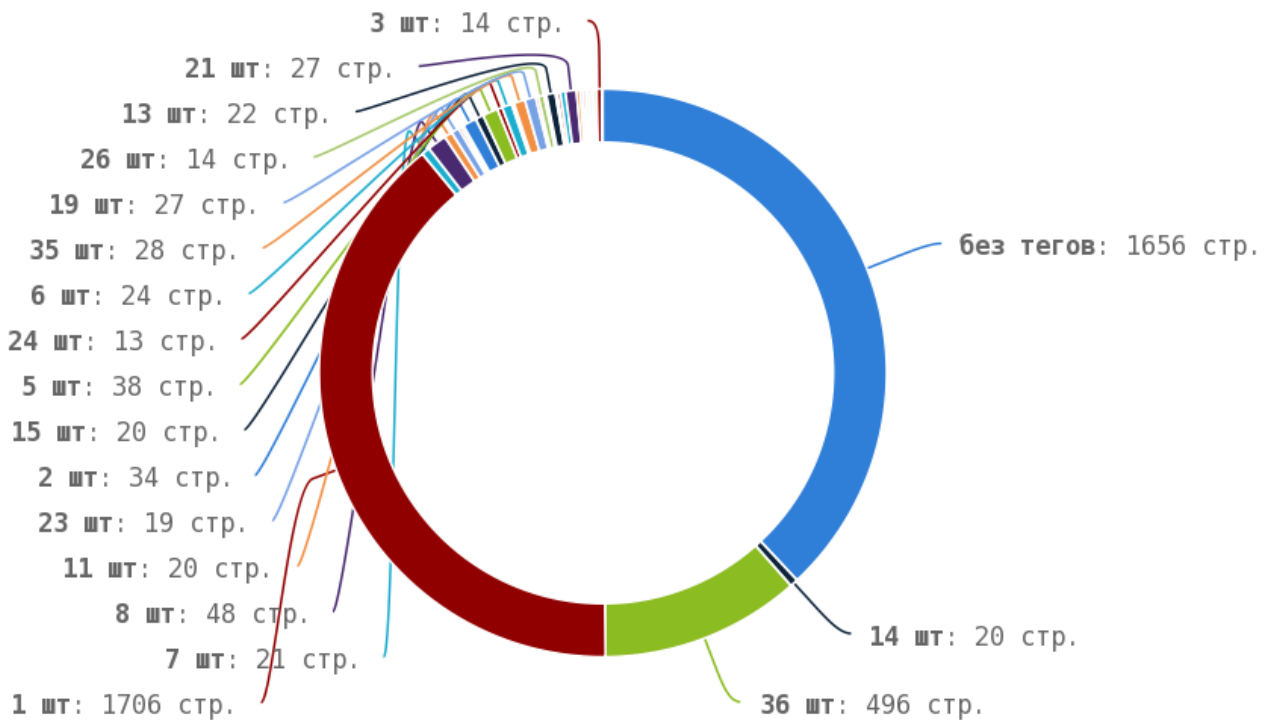

Распределение тегов <I> по страницам сайта

Число употреблений тега <em> > превышено на страницах:

<http://lepnina-moskva.ru/articles/svetodiody/rekomendacii-po-montazhu-fasadnyh-dekorativnyh-elementov/> (13)

Число употреблений тега <i> > превышено на страницах:

Приложение: [Список страниц](#)

Грамотное использования представленных выше тегов поможет вам обратить внимание поисковой системы на наиболее важные части вашего сайта.

Используйте мета-теги – они помогут поисковому роботу определить тематику страницы, наиболее употребляемые слова, которые могут искать пользователи. Так же они отображают информацию при выдаче вашего сайта в поисковой системе.

Используйте теги в тексте – покажите поисковому роботу где началась статья, где в ней наиболее важная информация, разделите статью на абзацы.

Отчёт по обратным ссылкам

Динамика прироста и утраты ссылок (по данным majesticseo.com)