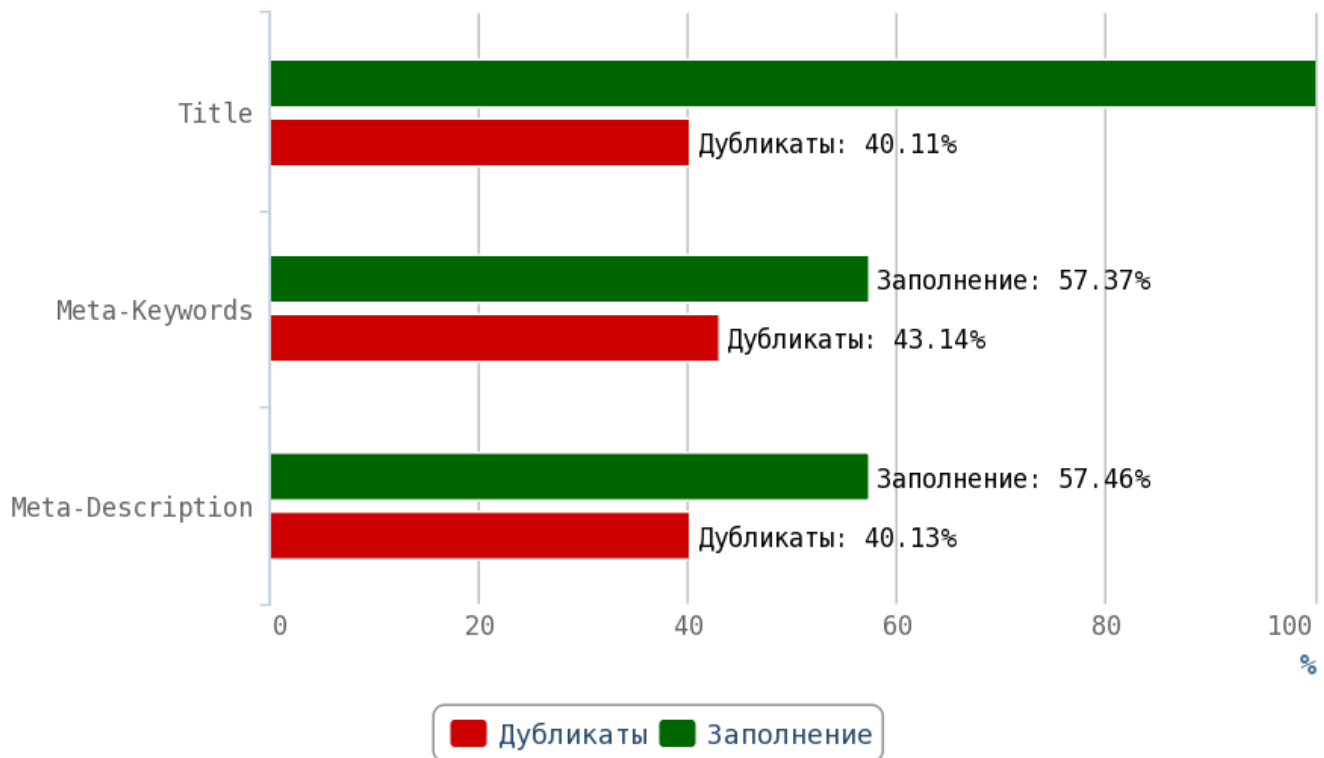

Заполнение и дубликаты тегов Title, Meta-Keywords, Meta-Description

Пустые теги

i Заполненные мета-теги положительно влияют на восприятие страницы поисковым роботом.

🚩 Число страниц с пустыми Title составляет — 2.

💡 Заполните тег title на страницах:

<http://lepnina-moskva.ru/product/lepnina-orac-luxxus-baza-polukolonny-n125-x-35-x-35-sm/>
<http://lepnina-moskva.ru/product/14949/>

🚩 Число страниц с пустыми Description составляет — 1853.

💡 Заполните тег description на страницах:

<http://lepnina-moskva.ru/product/14110/>
<http://lepnina-moskva.ru/product/15054/>
<http://lepnina-moskva.ru/product/14426/>
<http://lepnina-moskva.ru/product/sx104-plintus/>
<http://lepnina-moskva.ru/product/14176/>
<http://lepnina-moskva.ru/product/15195/>
<http://lepnina-moskva.ru/product/14871/>
<http://lepnina-moskva.ru/product/sx156-plintus/>
<http://lepnina-moskva.ru/product/14567/>
<http://lepnina-moskva.ru/product/14535/>