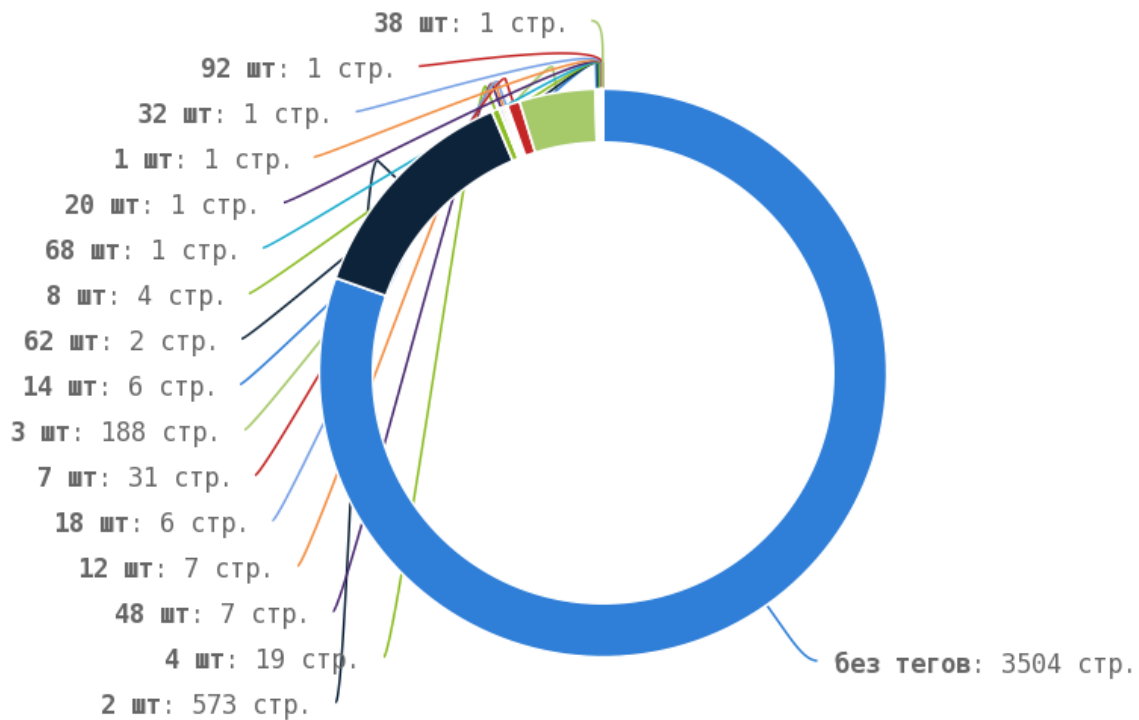

Распределение тегов <B> по страницам сайта