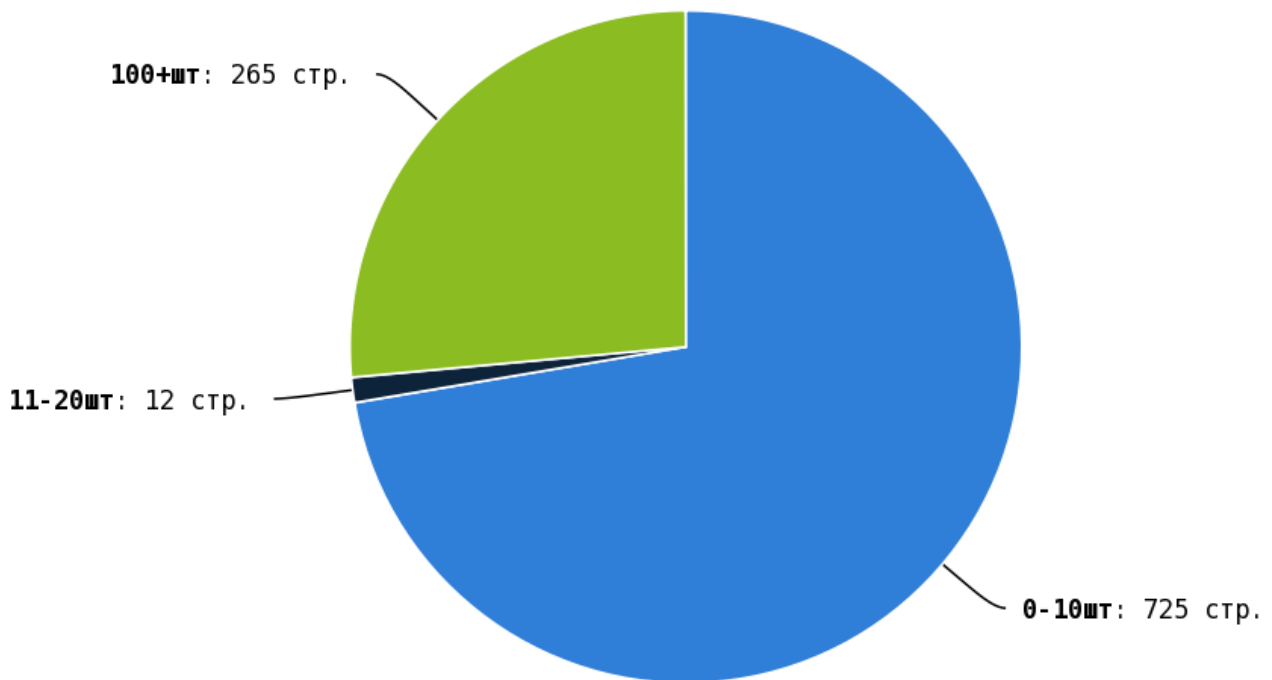

NoFollow — закрытые для индексации ссылки, сообщающие роботу, что их не нужно учитывать, однако для пользователей ссылки останутся рабочими.

Локальные входящие ссылки

Локальные исходящие ссылки

Число внутренних ссылок с nofollow составляет — 453.