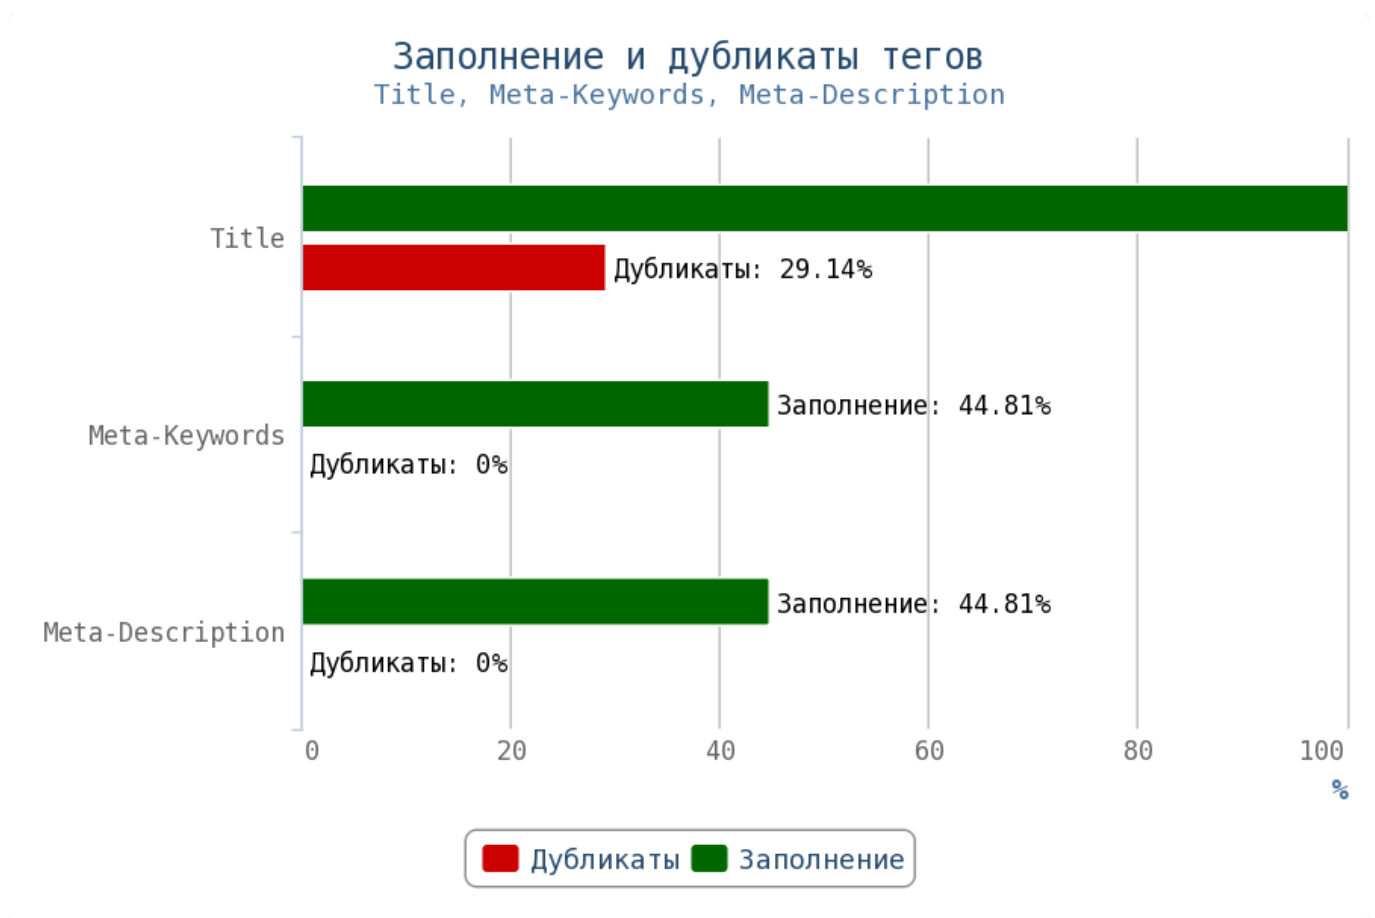

Отчёт по анализу тегов

Теги Title и мета-теги

i **Title** (тайтл) — самый важный тег для внутренней оптимизации html-кода страниц. Поисковые системы придают очень большое значение тексту, заключённому в title.

Мета-тег **Description** предназначен для создания краткого описания страницы, которое выводится в качестве аннотации к ссылке на страницу в поисковой выдаче.

Мета-тег **Keywords** используется для указания ключевых слов оптимизируемой страницы.

Пустые теги

i Заполненные мета-теги положительно влияют на восприятие страницы поисковым роботом.

■ Число страниц с пустыми Title составляет — 0.

■ Число страниц с пустыми Description составляет — 553.

💡 Заполните тег description на страницах:

<http://onber.ru/category/istochniki-besperebojnogo-pitanija/>