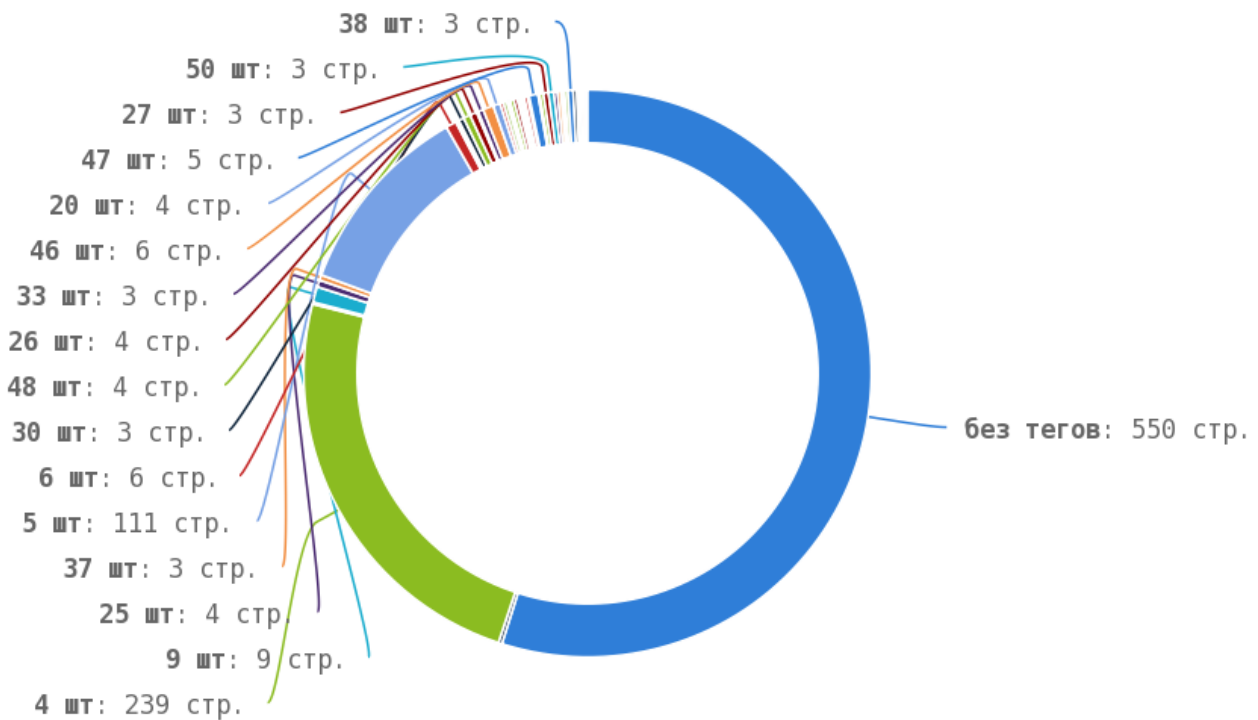

Распределение тегов <Strong> по страницам сайта