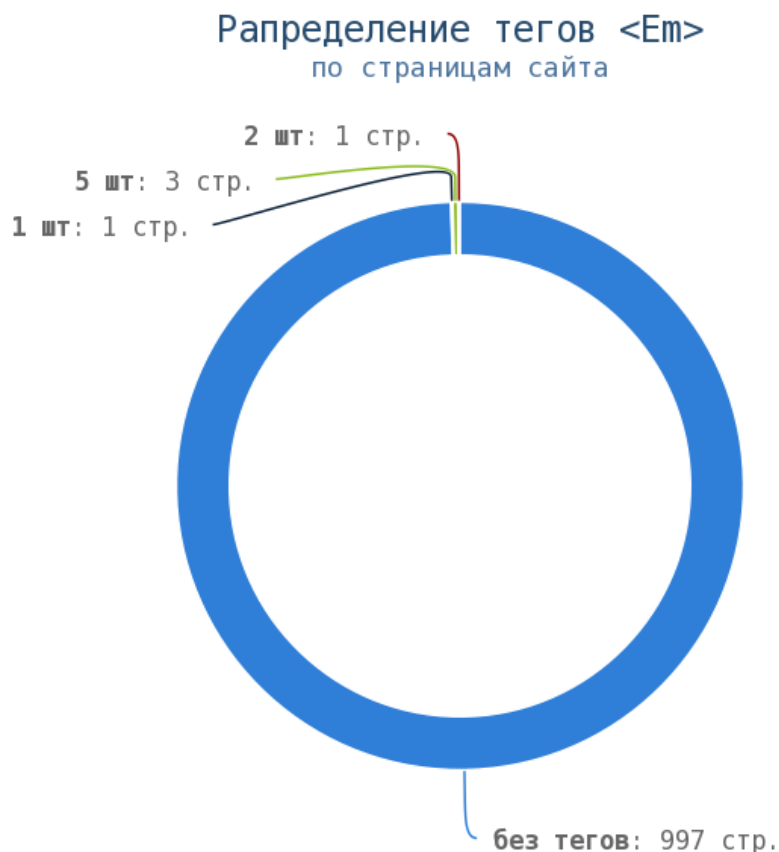

Число употреблений тега < b > превышено на страницах:

Приложение: [Список страниц](#)

Число употреблений тега < strong > превышено на страницах:

Приложение: [Список страниц](#)

Теги < em > и < i >

Теги < em > и < i > предназначены для выделения текста курсивом. Их используют для акцентирования внимания или смыслового выделения части текста на странице. Стандарт W3C рекомендует использовать тег < em > вместо тега < i >, однако, это всего лишь рекомендация. Google воспринимает оба тега одинаково и придаёт им один и тот же вес.

Не нужно беспокоиться о том, что страница была неграмотно свёрстана только из-за того, если на ней использовался не тот тег. Внутри тегов < em > и < i > следует помещать ключевые фразы, но не злоупотреблять этим. Страница, на которой данные теги встречаются десятки раз, должна быть перепроверена. Если необходимо просто выделить курсивом ту или иную фразу, следует пользоваться CSS-стилем `font-style:italic`.

Не рекомендуется комбинировать оба этих тега в рамках одной фразы и создавать вложенные конструкции.