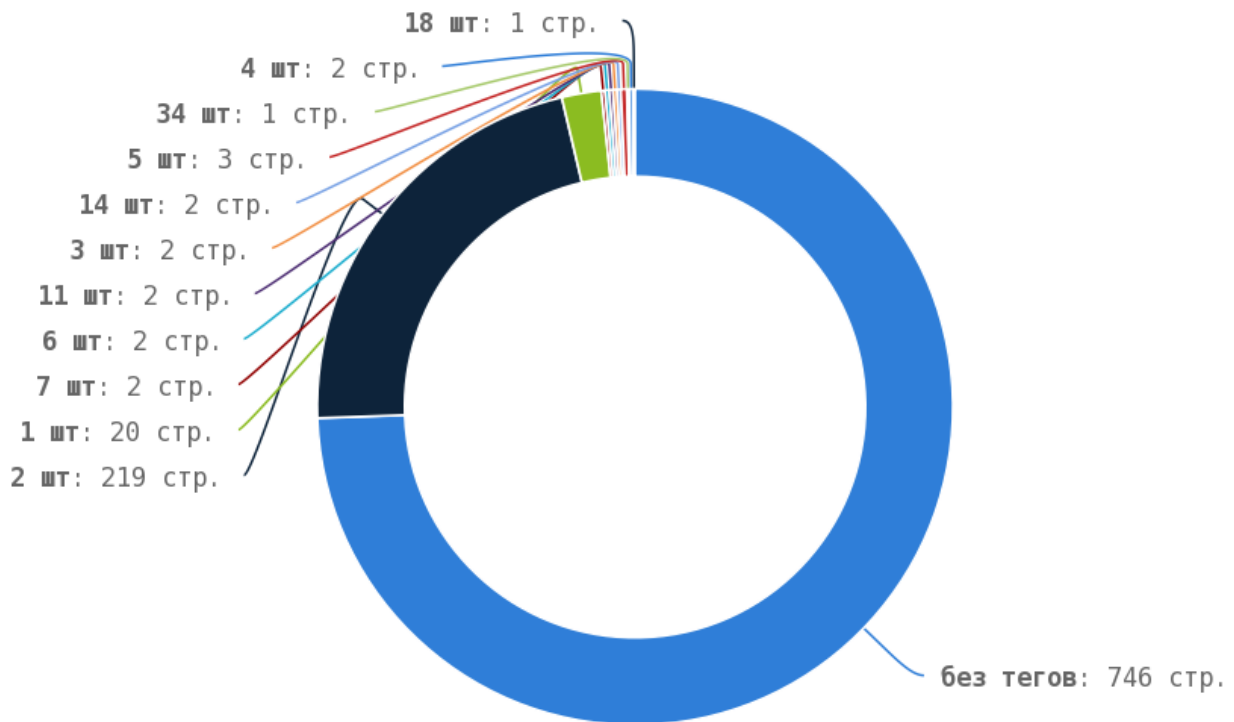

Распределение тегов <B> по страницам сайта