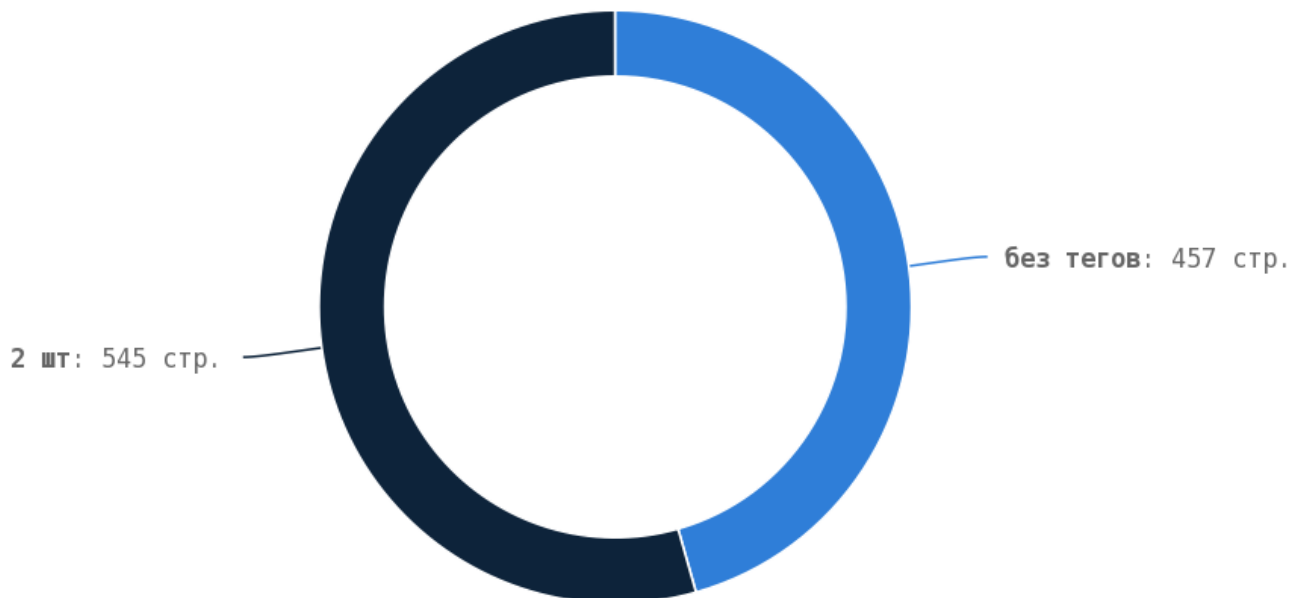

Распределение тегов <I> по страницам сайта

🚩 Число употреблений тега <em> > превышено на страницах:

<http://onber.ru/dsv3-5/> (5)
<http://onber.ru/dsv3-swa/> (5)
<http://onber.ru/dsv3-pwr25/> (5)

🟢 Число употреблений тега <i> на страницах сайта — в норме.

💡 Грамотное использования представленных выше тегов поможет вам обратить внимание поисковой системы на наиболее важные части вашего сайта.

Используйте мета-теги – они помогут поисковому роботу определить тематику страницы, наиболее употребляемые слова, которые могут искать пользователи. Так же они отображают информацию при выдаче вашего сайта в поисковой системе.

Используйте теги в тексте – покажите поисковому роботу где началась статья, где в ней наиболее важная информация, разделите статью на абзацы.

Отчёт по обратным ссылкам

---

i Динамика прироста и утраты ссылок (по данным majesticseo.com)