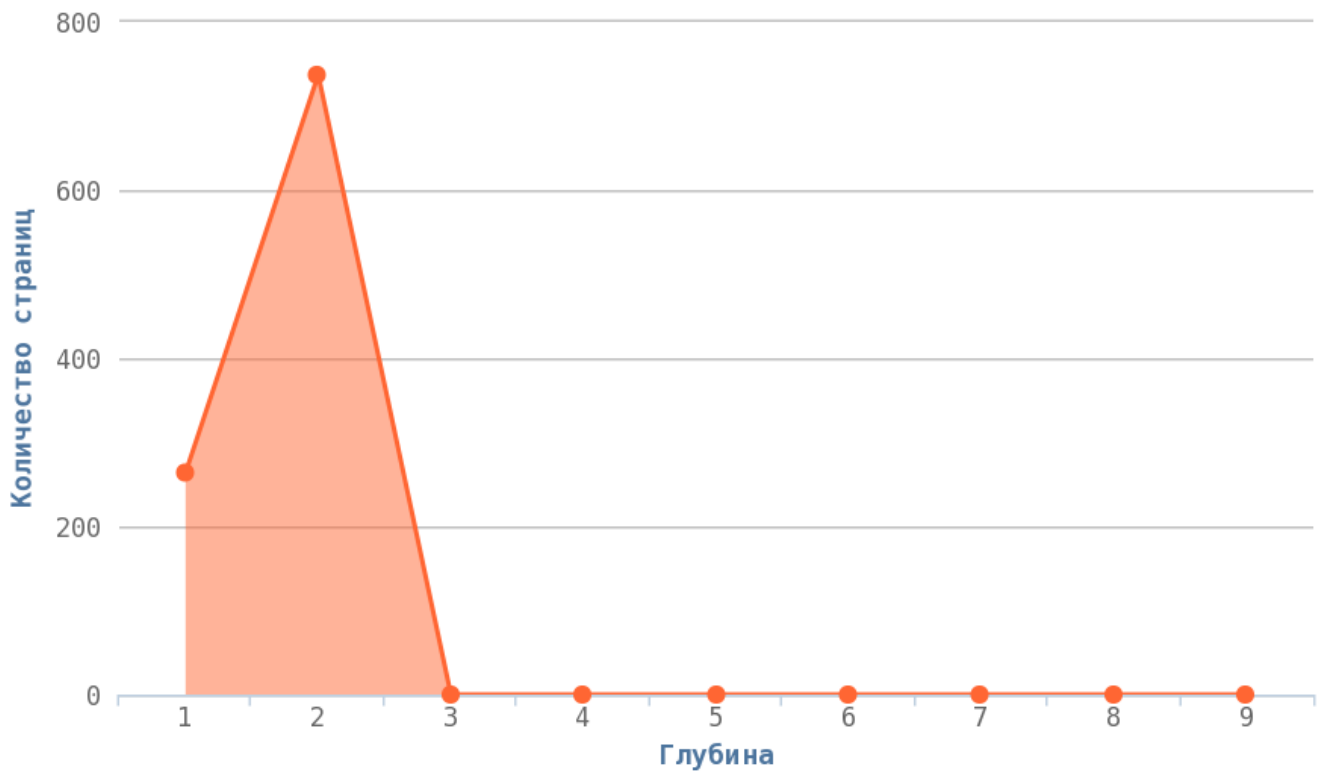

Глубины страниц

Максимальная глубина равна 2.

Уровень глубины страниц сильно влияет на поведенческие факторы пользователей. Оптимальный максимальный уровень вложенности от главной страницы — 3 клика. Это означает, что с главной страницы пользователь может переместиться на любую страницу вашего сайта, сделав всего 3 перехода.

Внутренние ссылки

Ссылка — запись в документе, указывающая на другую его часть или на другой документ. Ссылки нужны для связи страниц друг с другом, а также для передачи характеристик от одних страниц другим.