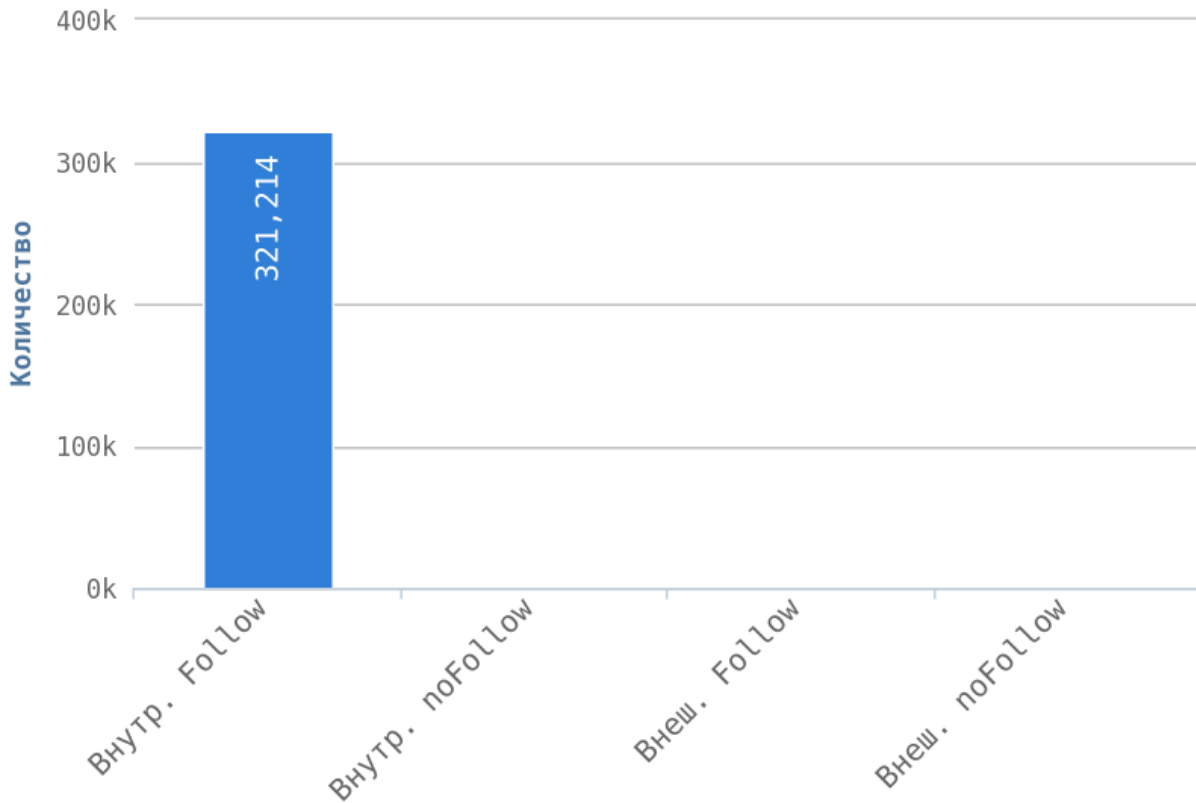

Типы ссылок на сайте

Ссылки на вашем сайте могут содержать тег «rel=» с помощью которого вы можете закрывать ссылки от индексации поисковыми роботами.

Follow — открытые для индексации ссылки. Робот может без препятствий перемещаться по ним и индексировать.

NoFollow — закрытые для индексации ссылки, сообщающие роботу, что их не нужно учитывать, однако для пользователей ссылки останутся рабочими.