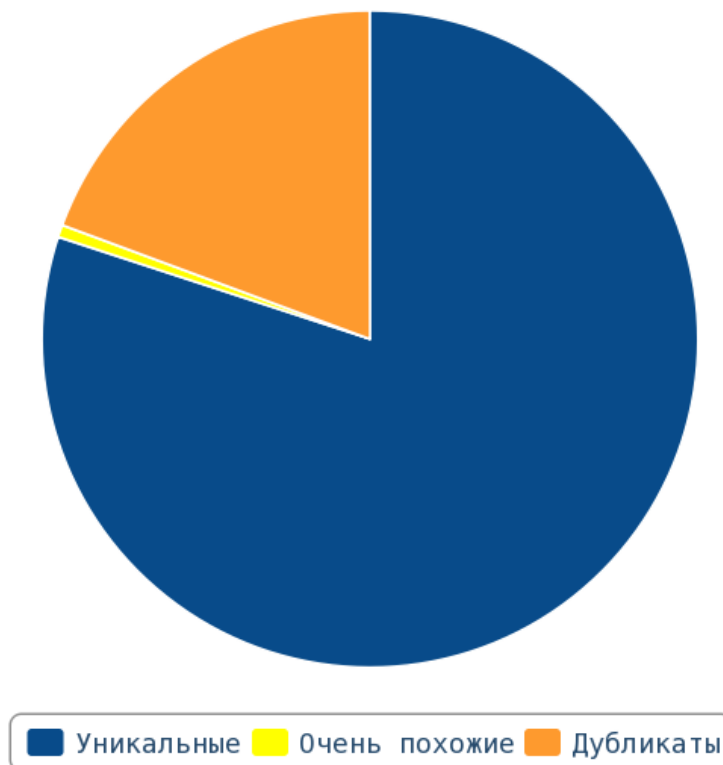

❗ ошибок исходящих внешних ссылок: 1.

💡 Проверьте ссылки на следующие исходящие внешние ссылки:

Приложение: [Список ошибок](#)

💡 Данные ресурсы могут серьёзно повлиять на выдачу вашего сайта в поисковых системах. Некорректная загрузка изображения или шрифта может дать сигнал поисковому роботу, что сайт недостаточно качественно разработан и не заслуживает места на первых страницах выдачи.

Отчёт по анализу контента

ℹ️ Наличие дублей контента является **грубой ошибкой** оптимизации. За содержание вашего интернет-представительства вы несёте полную ответственность. Кроме того, дублирование размывает ссылочный вес на определённую запись, которую, оптимизируя, вы пытались продвинуть в топ, как целевую страницу.

Дубликаты контента на сайте

❗ Дубликатов страниц - 200.

💡 Проверьте страницы с дубликатами контента:

Приложение: [Таблица дубликатов](#)