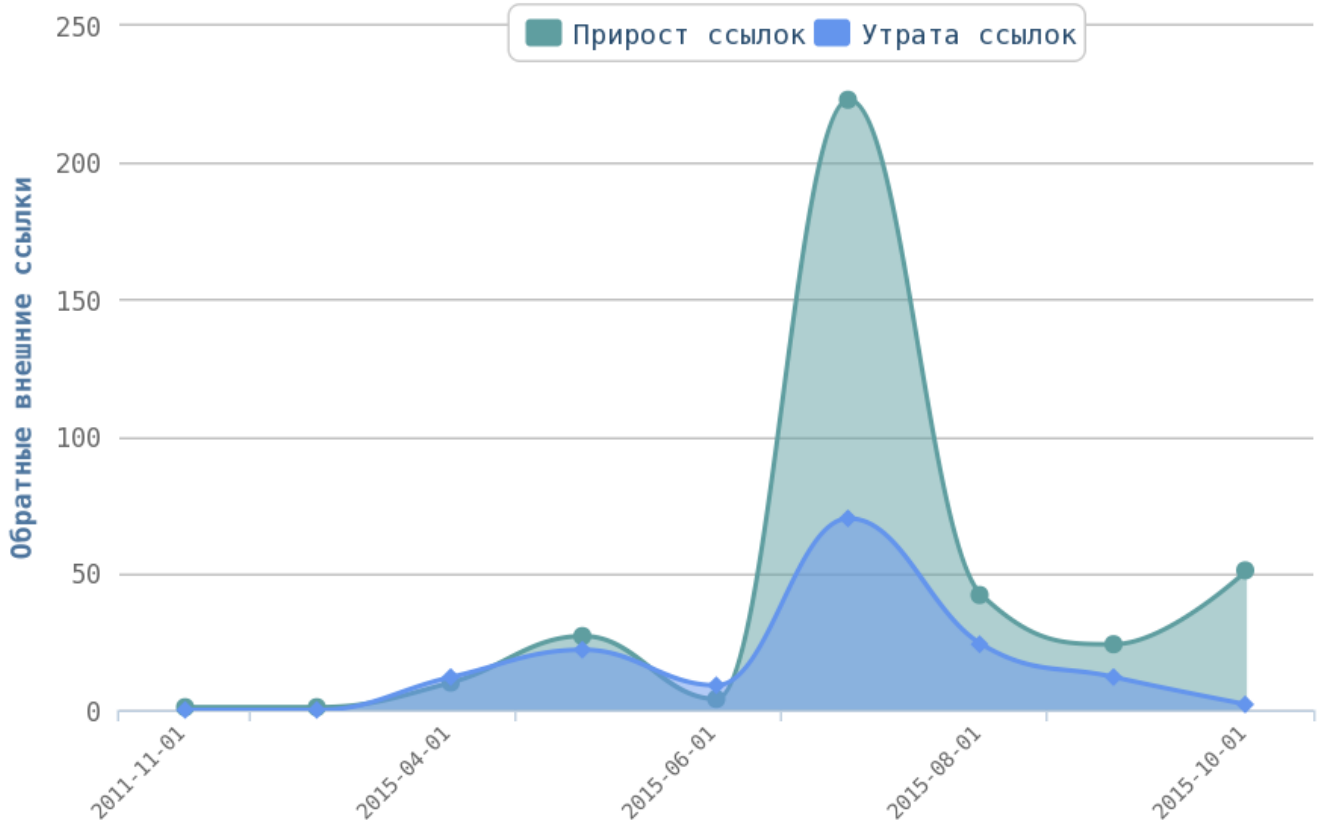

Динамика прироста и утраты ссылок

Характеристики:

- Число обратных ссылок: 383;
- Число ссылающихся доменов: 16;
- Число исходящих ссылок: 1;
- Число исходящих доменов, на которые идут ссылки: 1.

Тип ссылок

Тип ссылок	Количество
Текстовые ссылки	33
Ссылки-изображения	274
Редиректы	3
Фреймы	0
Упоминания	0
Nofollow (неиндексируемые)	17
Содержащие Alt	0
С пустыми анкерами	1

Домены, ссылающиеся на вас:

Доменов более 10, приложение: [Все домены](#)