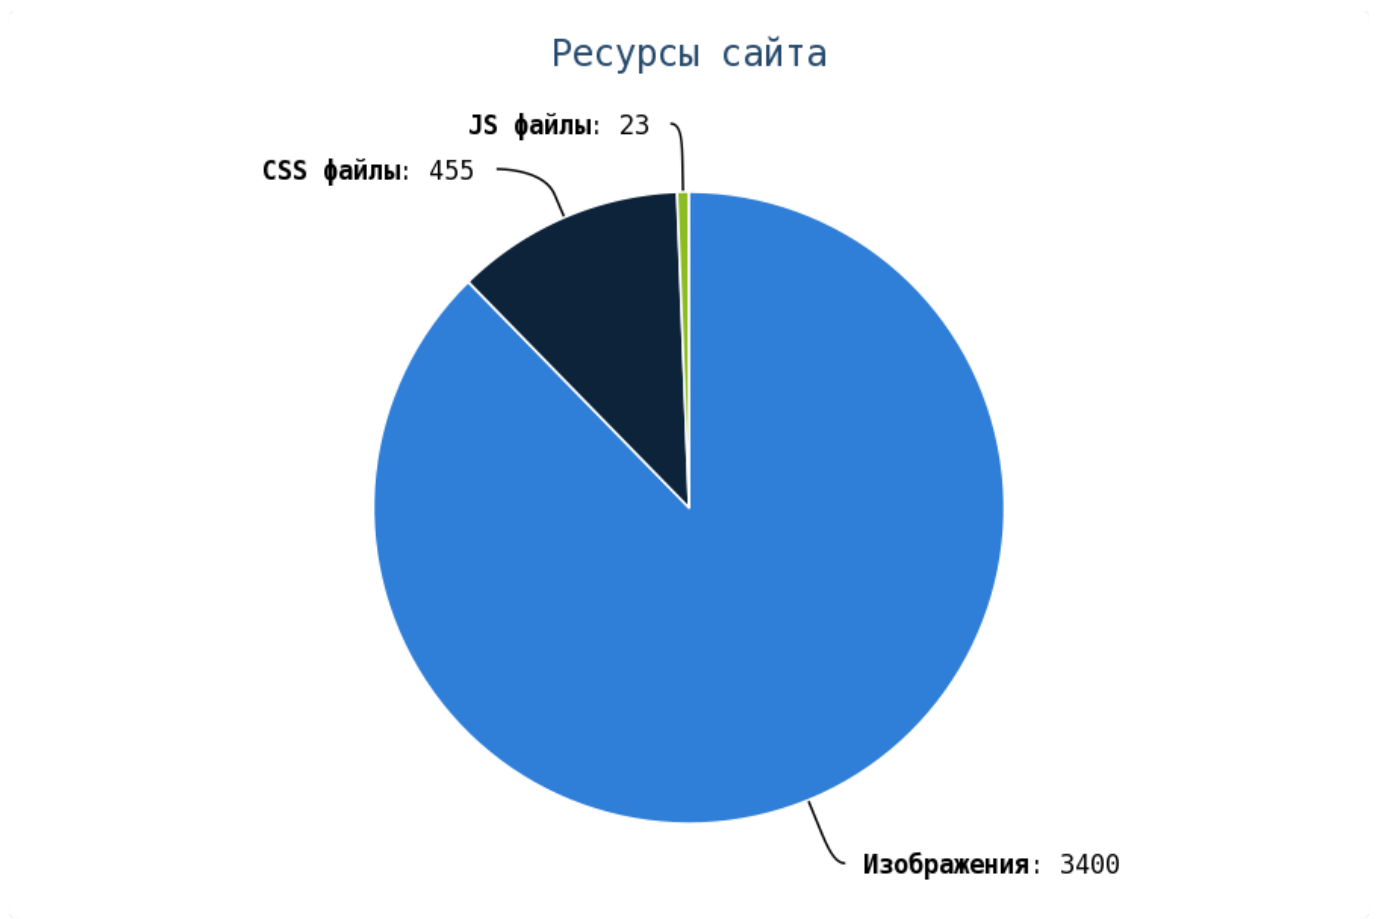

Отчёт по ресурсам

i Ресурсы на вашем сайте — это изображения, подключаемые CSS-стили, шрифты, JS-файлы и т. д. В отчёте также представлены внешние ссылки на сторонние ресурсы. Важно, чтобы все они корректно загружались и отображались, поскольку ресурсы участвуют в корректном формировании страниц.

i Всего ресурсов найдено на сайте: 3878.

🚩 ошибок изображений (img src): 2267.

💡 Проверьте ссылки на следующие изображения:

Приложение: [Список ошибок](#)

🚩 ошибок CSS файлов (link href): 315.

💡 Проверьте ссылки на следующие CSS файлы:

Приложение: [Список ошибок](#)

🚩 ошибок Javascript файлов (script src): 11.

💡 Проверьте ссылки на следующие JavaScript файлы:

Приложение: [Список ошибок](#)