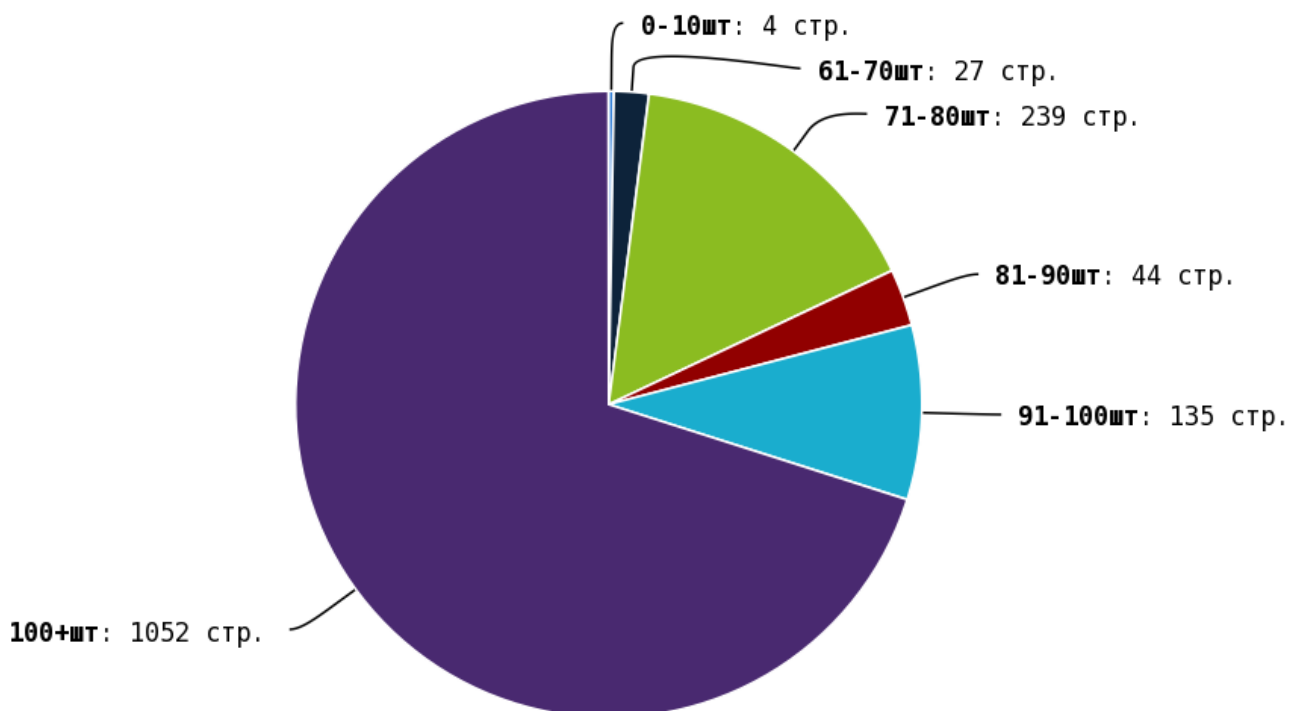

Локальные исходящие ссылки