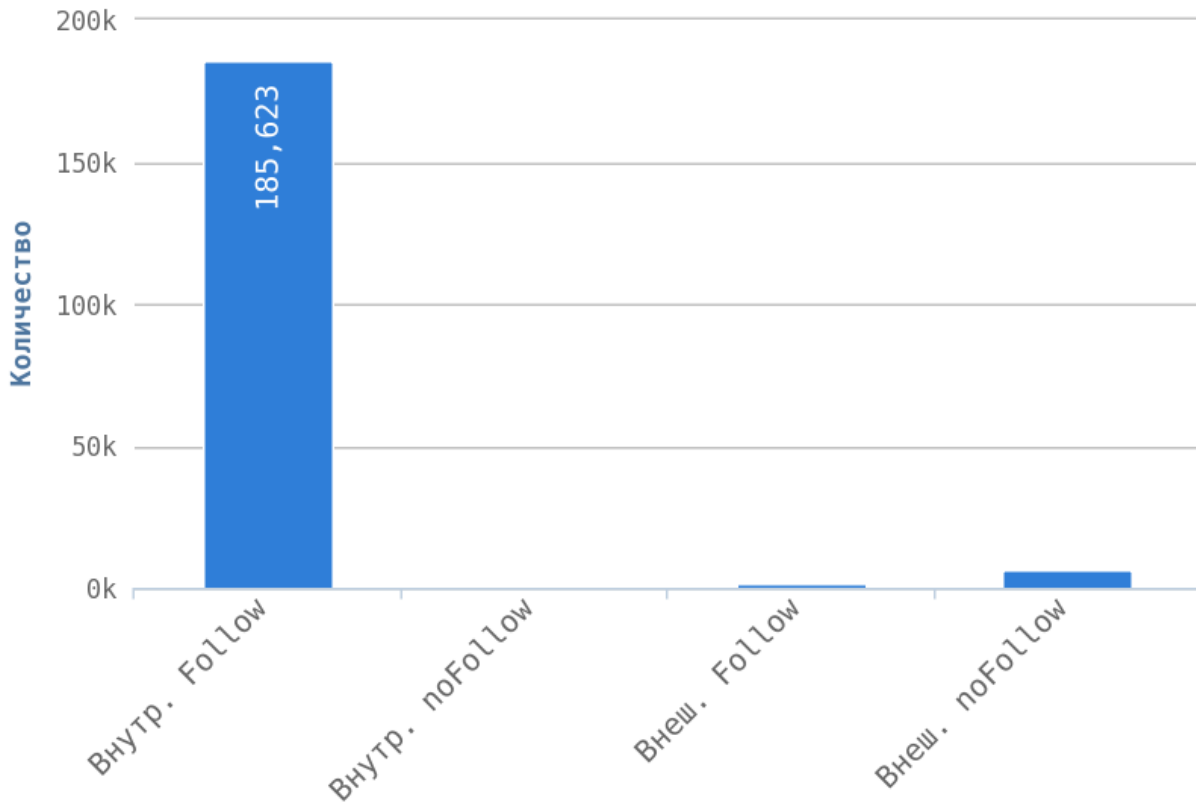

Типы ссылок на сайте

Ссылки на вашем сайте могут содержать тег «rel=» с помощью которого вы можете закрывать ссылки от индексации поисковыми роботами.

Follow — открытые для индексации ссылки. Робот может без препятствий перемещаться по ним и индексировать.

NoFollow — закрытые для индексации ссылки, сообщающие роботу, что их не нужно учитывать, однако для пользователей ссылки останутся рабочими.