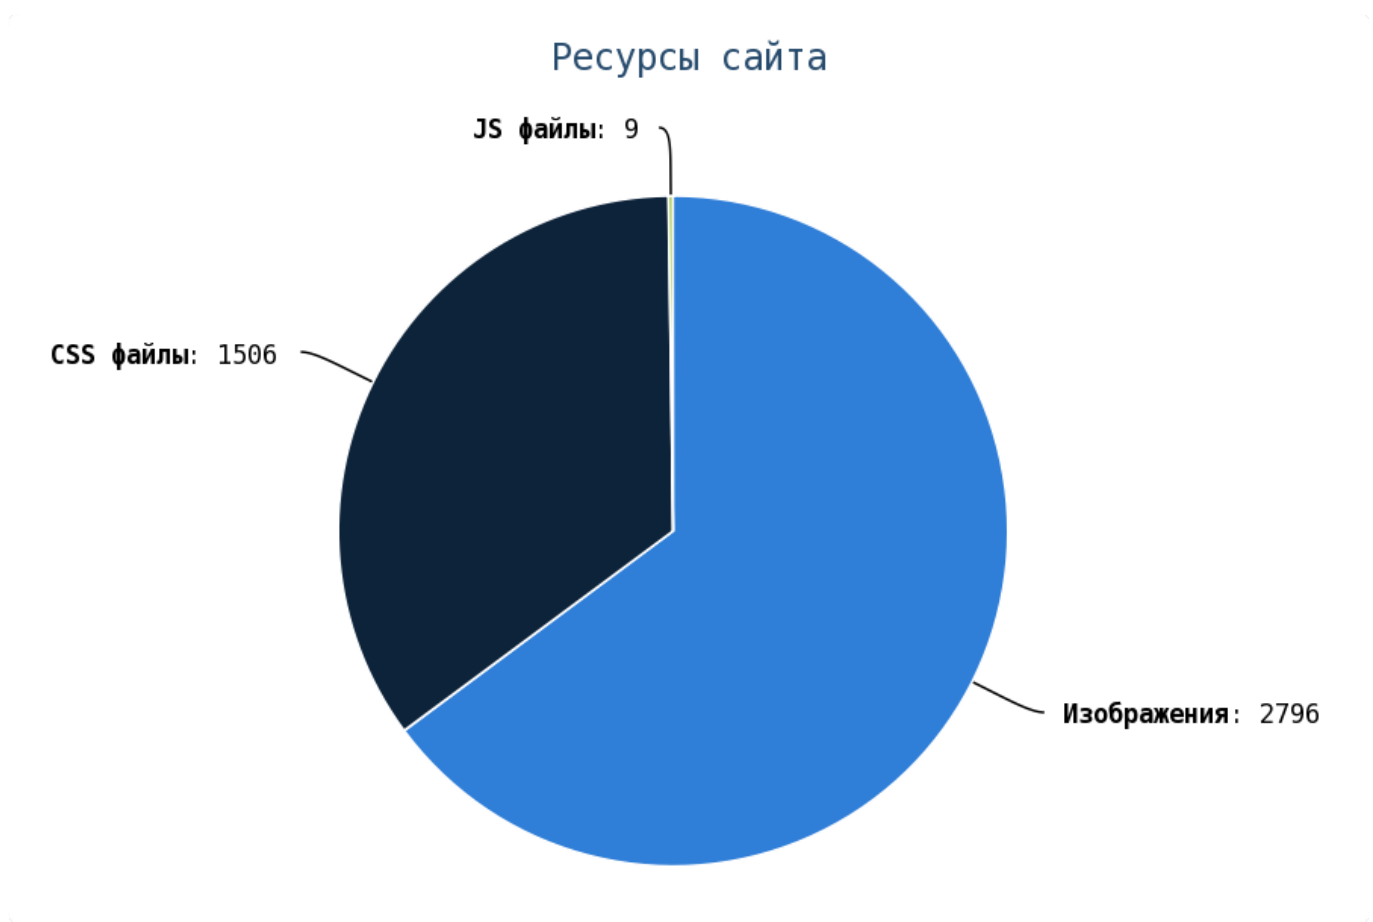

- положительно влияет на поведенческий фактор пользователей на сайте;
- позволяет пользователю быстро находить необходимую ему информацию.

Отчёт по ресурсам

i Ресурсы на вашем сайте — это изображения, подключаемые CSS-стили, шрифты, JS-файлы и т. д. В отчёте также представлены внешние ссылки на сторонние ресурсы. Важно, чтобы все они корректно загружались и отображались, поскольку ресурсы участвуют в корректном формировании страниц.

i Всего ресурсов найдено на сайте: 4311.

🚩 ошибок изображений (img src): 1842.

💡 Проверьте ссылки на следующие изображения:

Приложение: [Список ошибок](#)

🚩 ошибок CSS файлов (link href): 997.

💡 Проверьте ссылки на следующие CSS файлы:

Приложение: [Список ошибок](#)

🚩 ошибок Javascript файлов (script src): 5.