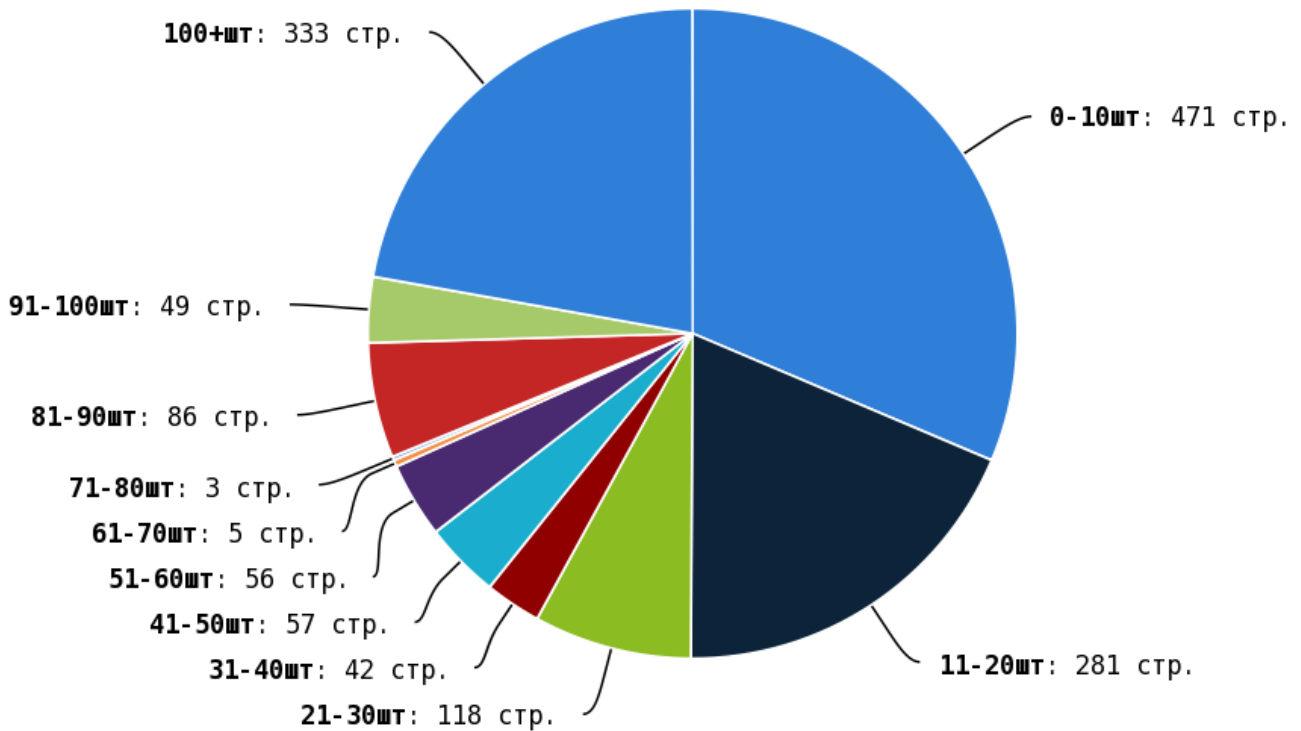

Локальные входящие ссылки