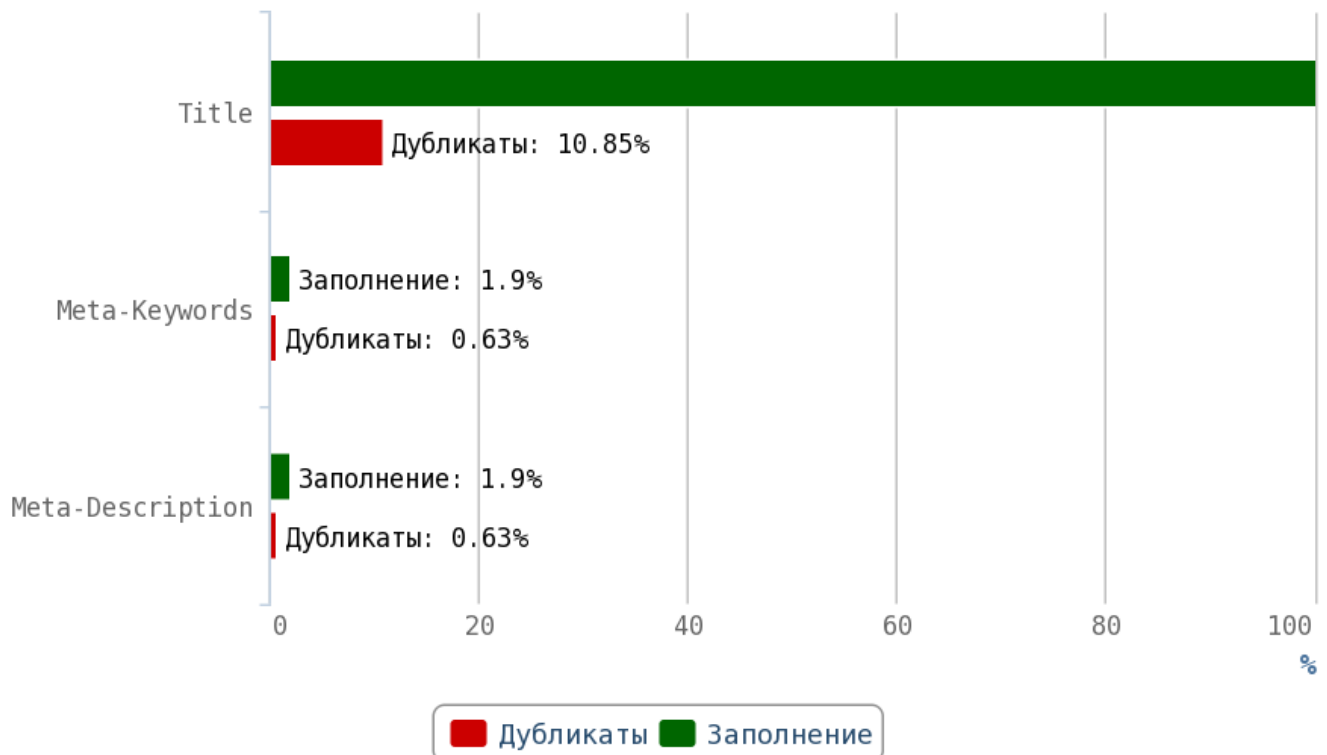

Заполнение и дубликаты тегов Title, Meta-Keywords, Meta-Description

Пустые теги

i Заполненные мета-теги положительно влияют на восприятие страницы поисковым роботом.

■ Число страниц с пустыми Title составляет — 0.

■ Число страниц с пустыми Description составляет — 931.

💡 Заполните тег description на страницах:

<http://sitenn.ru/articles.html>
<http://sitenn.ru/search.html>
<http://sitenn.ru/sitemap.html>
<http://sitenn.ru/portfolio/6424.html>
<http://sitenn.ru/portfolio/7545.html>
<http://sitenn.ru/portfolio/2988.html>
<http://sitenn.ru/sales.html>
<http://sitenn.ru/vacancy.html>
<http://sitenn.ru/portfolio/seo.html>
<http://sitenn.ru/otzyvy/6367.html>
<http://sitenn.ru/portfolio/7121.html>
<http://sitenn.ru/news/2015/02/02/8949.html>
<http://sitenn.ru/portfolio/7503.html>
<http://sitenn.ru/portfolio/6979.html>
<http://sitenn.ru/portfolio/site.html>