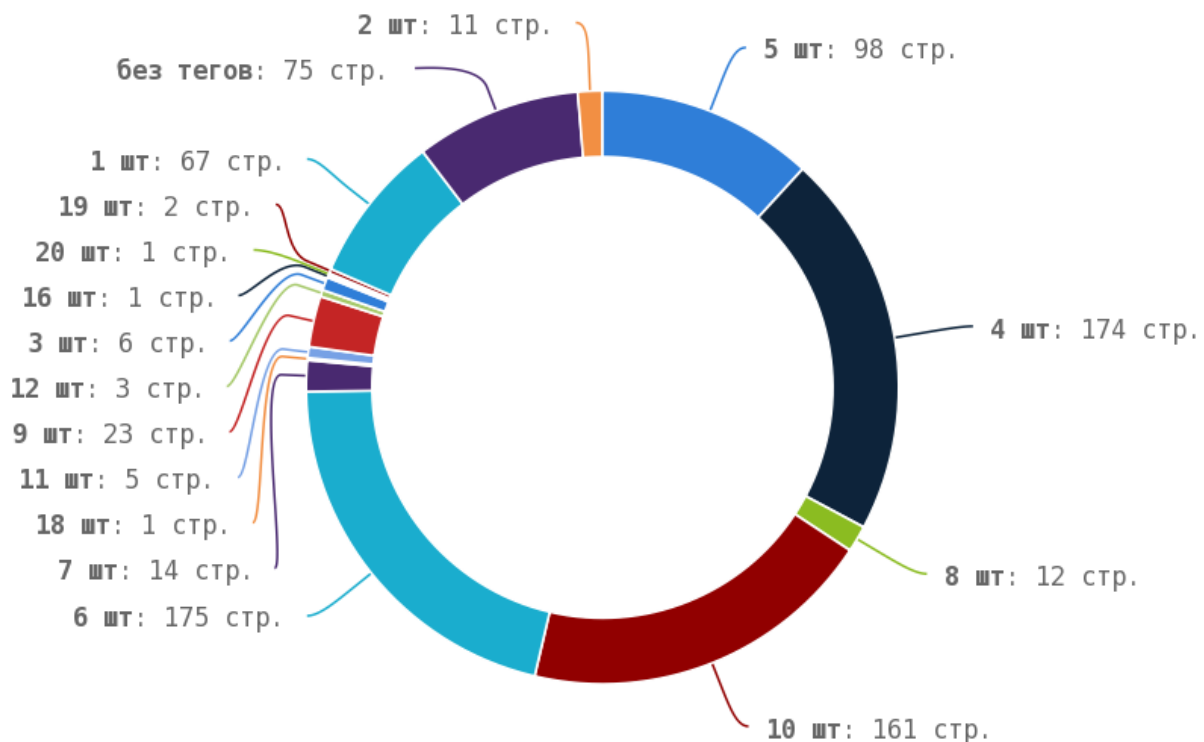

Распределение тегов <Strong> по страницам сайта

■ Число употреблений тега < b > на страницах сайта — в норме.

■ Число употреблений тега < strong > превышено на страницах:

Приложение: [Список страниц](#)

Теги < em > и < i >

i Теги < em > и < i > предназначены для выделения текста курсивом. Их используют для акцентирования внимания или смыслового выделения части текста на странице. Стандарт W3C рекомендует использовать тег < em > вместо тега < i >, однако, это всего лишь рекомендация. Google воспринимает оба тега одинаково и придаёт им один и тот же вес.

Не нужно беспокоиться о том, что страница была неграмотно сверстана только из-за того, если на ней использовался не тот тег. Внутри тегов < em > и < i > следует помещать ключевые фразы, но не злоупотреблять этим. Страница, на которой данные теги встречаются десятки раз, должна быть перепроверена. Если необходимо просто выделить курсивом ту или иную фразу, следует пользоваться CSS-стилем `font-style:italic`.

Не рекомендуется комбинировать оба этих тега в рамках одной фразы и создавать вложенные конструкции.