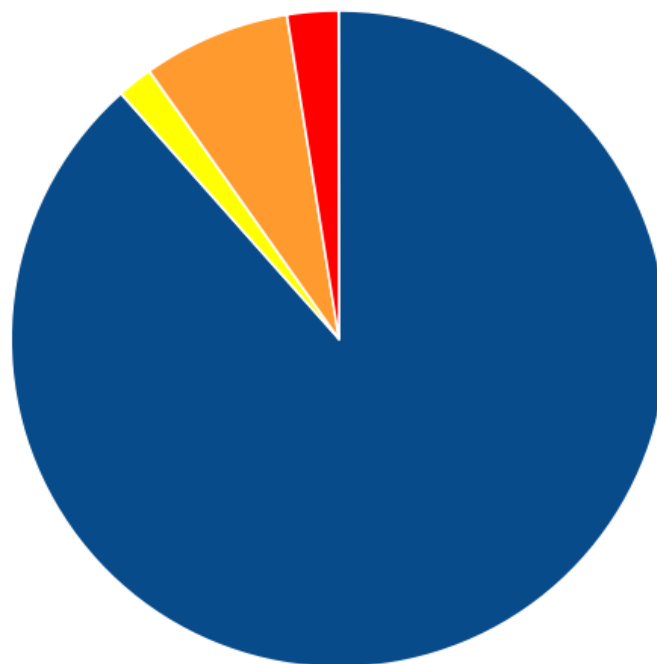

💡 Проверьте ссылки на следующие JavaScript файлы:

Приложение: [Список ошибок](#)

🚩 ошибок исходящих внешних ссылок: 121.

💡 Проверьте ссылки на следующие исходящие внешние ссылки:

Приложение: [Список ошибок](#)

💡 Данные ресурсы могут серьёзно повлиять на выдачу вашего сайта в поисковых системах. Некорректная загрузка изображения или шрифта может дать сигнал поисковому роботу, что сайт недостаточно качественно разработан и не заслуживает места на первых страницах выдачи.

Отчёт по анализу контента

---

i Наличие дублей контента является **грубой ошибкой** оптимизации. За содержание вашего интернет-представительства вы несёте полную ответственность. Кроме того, дублирование размывает ссылочный вес на определённую запись, которую, оптимизируя, вы пытались продвинуть в топ, как целевую страницу.

Дубликаты контента на сайте

■ Уникальные ■ Похожие ■ Очень похожие ■ Дубликаты

🚩 Дубликатов страниц - 159.

💡 Проверьте страницы с дубликатами контента: