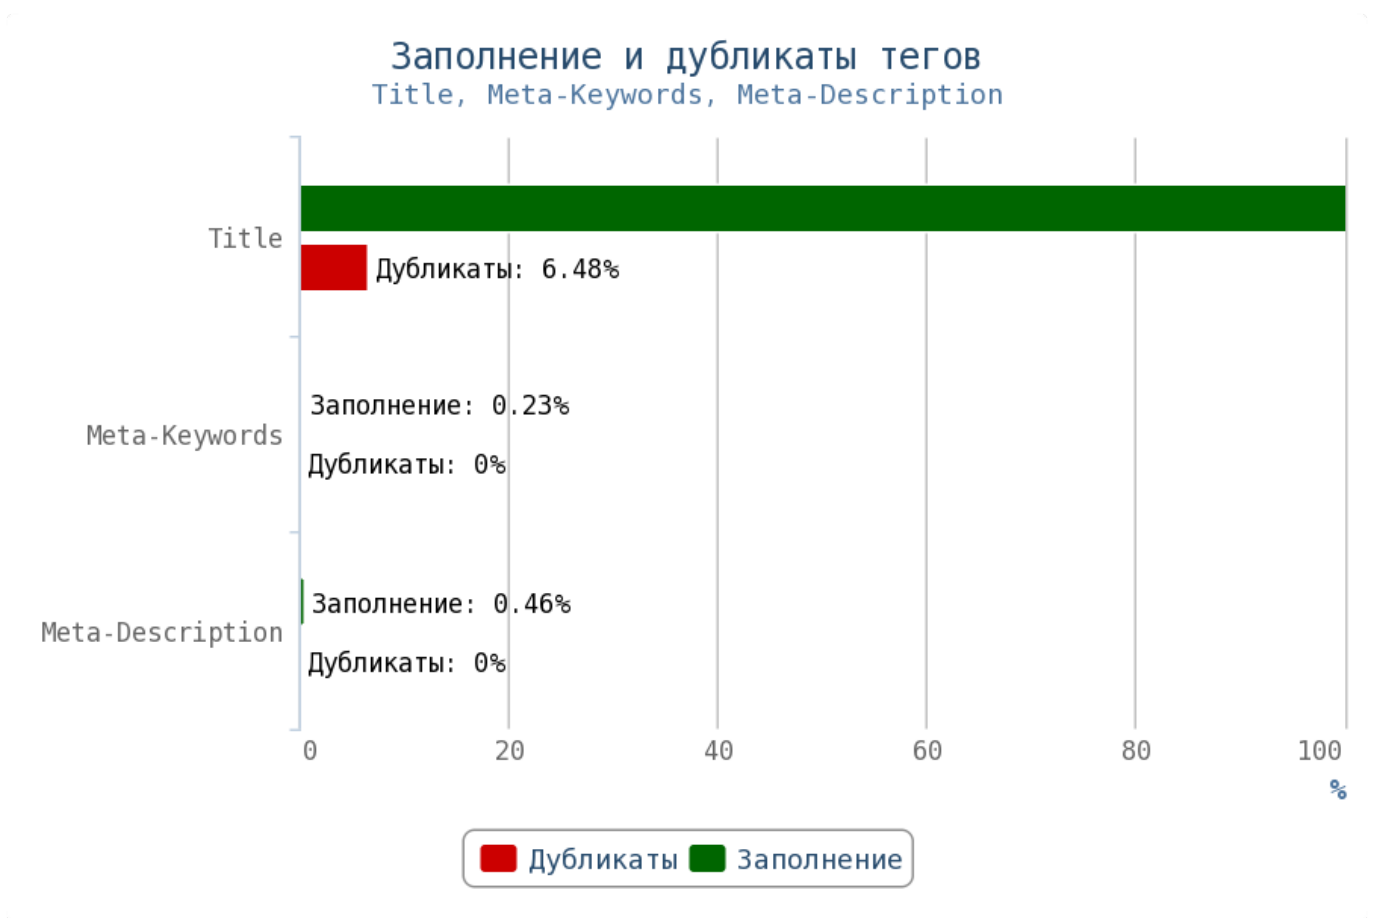

💡 Актуальный и уникальный контент — двигатель вашего сайта. Чем качественнее и интереснее контент, тем чаще пользователи будут возвращаться на страницы вашего сайта, а поисковая система в свою очередь, вознаградит вас высокими позициями в поиске.

Не размещайте дублированные или неуникальные статьи.

Особенно внимательно следите за орфографическими ошибками — они влияют на выдачу вашего сайта.

Отчёт по анализу тегов

Теги Title и мета-теги

i **Title** (тайтл) — самый важный тег для внутренней оптимизации html-кода страниц. Поисковые системы придают очень большое значение тексту, заключённому в title.

Мета-тег **Description** предназначен для создания краткого описания страницы, которое выводится в качестве аннотации к ссылке на страницу в поисковой выдаче.

Мета-тег **Keywords** используется для указания ключевых слов оптимизируемой страницы.

Пустые теги

i Заполненные мета-теги положительно влияют на восприятие страницы поисковым роботом.