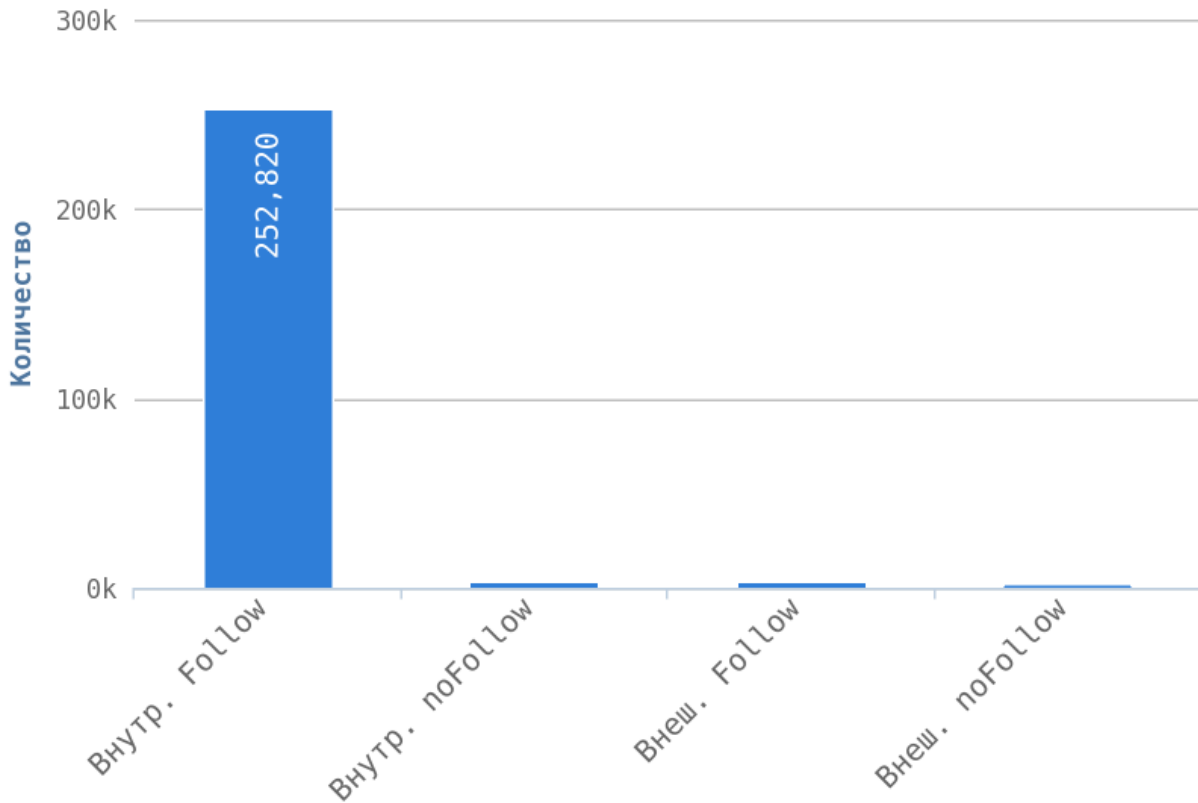

Типы ссылок на сайте

Ссылки на вашем сайте могут содержать тег «rel=» с помощью которого вы можете закрывать ссылки от индексации поисковыми роботами.

Follow — открытые для индексации ссылки. Робот может без препятствий перемещаться по ним и индексировать.

NoFollow — закрытые для индексации ссылки, сообщающие роботу, что их не нужно учитывать, однако для пользователей ссылки останутся рабочими.