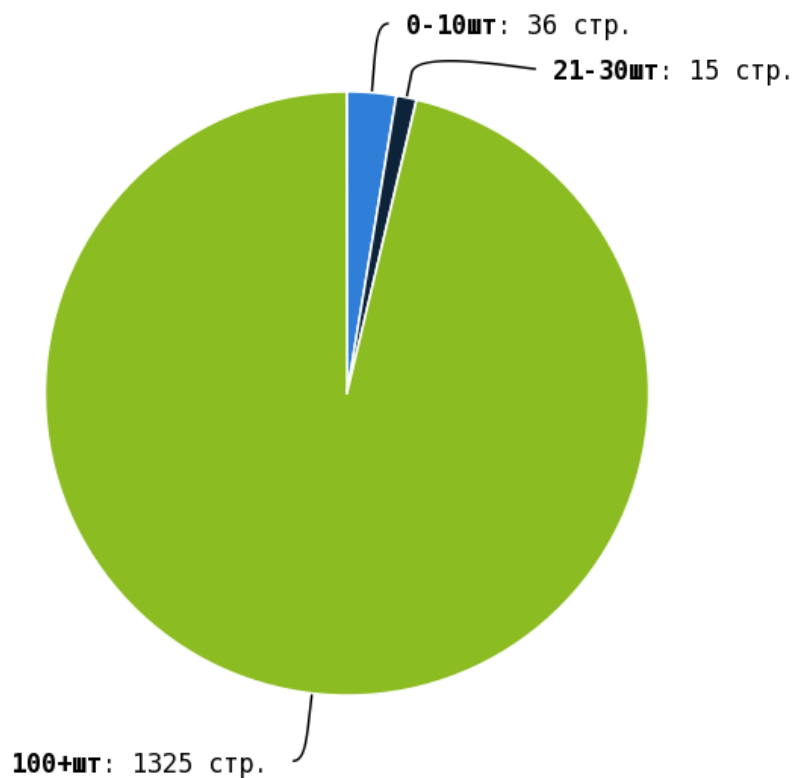

NoFollow — закрытые для индексации ссылки, сообщающие роботу, что их не нужно учитывать, однако для пользователей ссылки останутся рабочими.

Локальные входящие ссылки

Локальные исходящие ссылки

Число внутренних ссылок с nofollow составляет — 4025.