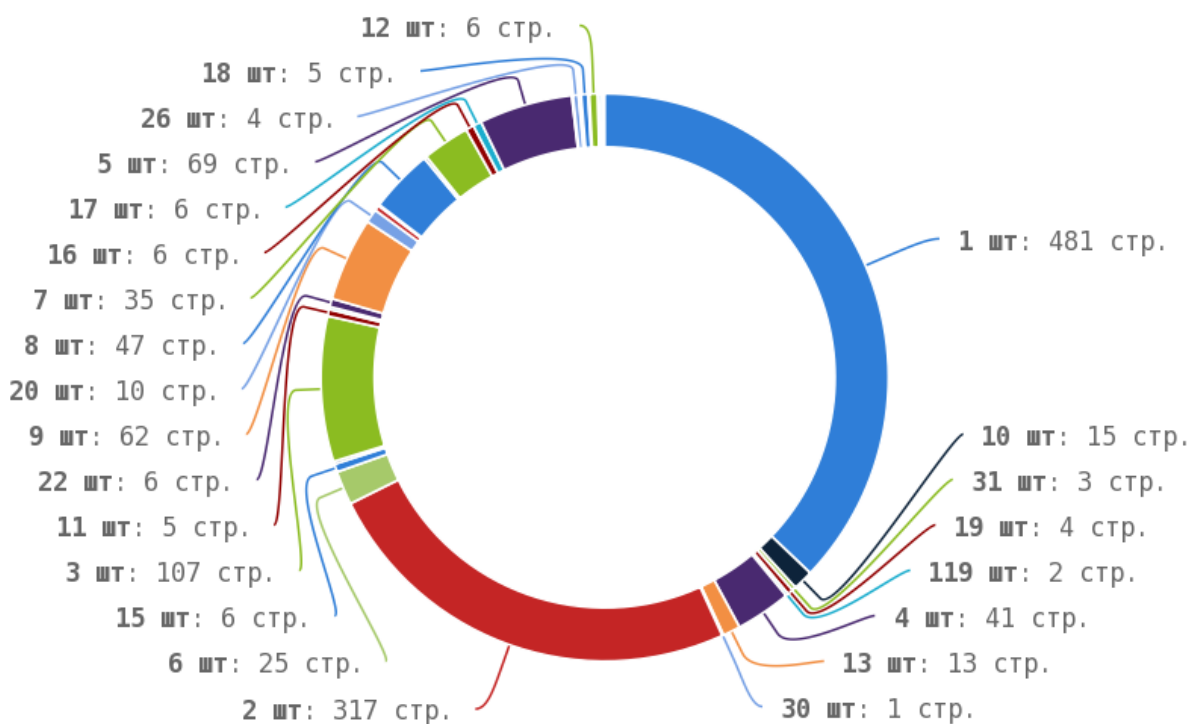

поисковой системы. Остальные заголовочные теги необходимо прописывать согласно логике и структуре текста и нежелательно использовать их слишком часто.

Число страниц на которых прописан заголовок < H1 > составляет 1295. Тег прописан более чем на 90% страниц сайта.

Теги < strong > и < b >

Теги < strong > и < b > предназначены для выделения текста жирным шрифтом. Их используют для акцентирования внимания или смыслового выделения части текста на странице. Стандарт W3C рекомендует использовать тег < strong > вместо тега < b >, однако это всего лишь рекомендация. Google воспринимает оба тега одинаково и придаёт им один и тот же вес.

Не нужно беспокоиться о том, что страница была неграмотно свёрстана только из-за того, что на ней использовался не тот тег. Внутри тегов < strong > и < bold > следует помещать ключевые фразы, но не злоупотреблять этим. Страница, на которой данные теги встречаются десятки раз, должна быть перепроверена. Если необходимо просто выделить жирным шрифтом ту или иную фразу, следует пользоваться CSS-стилем font-weight:bold.

Не рекомендуется комбинировать оба этих тега в рамках одной фразы и создавать вложенные конструкции.

Распределение тегов <B>
по страницам сайта