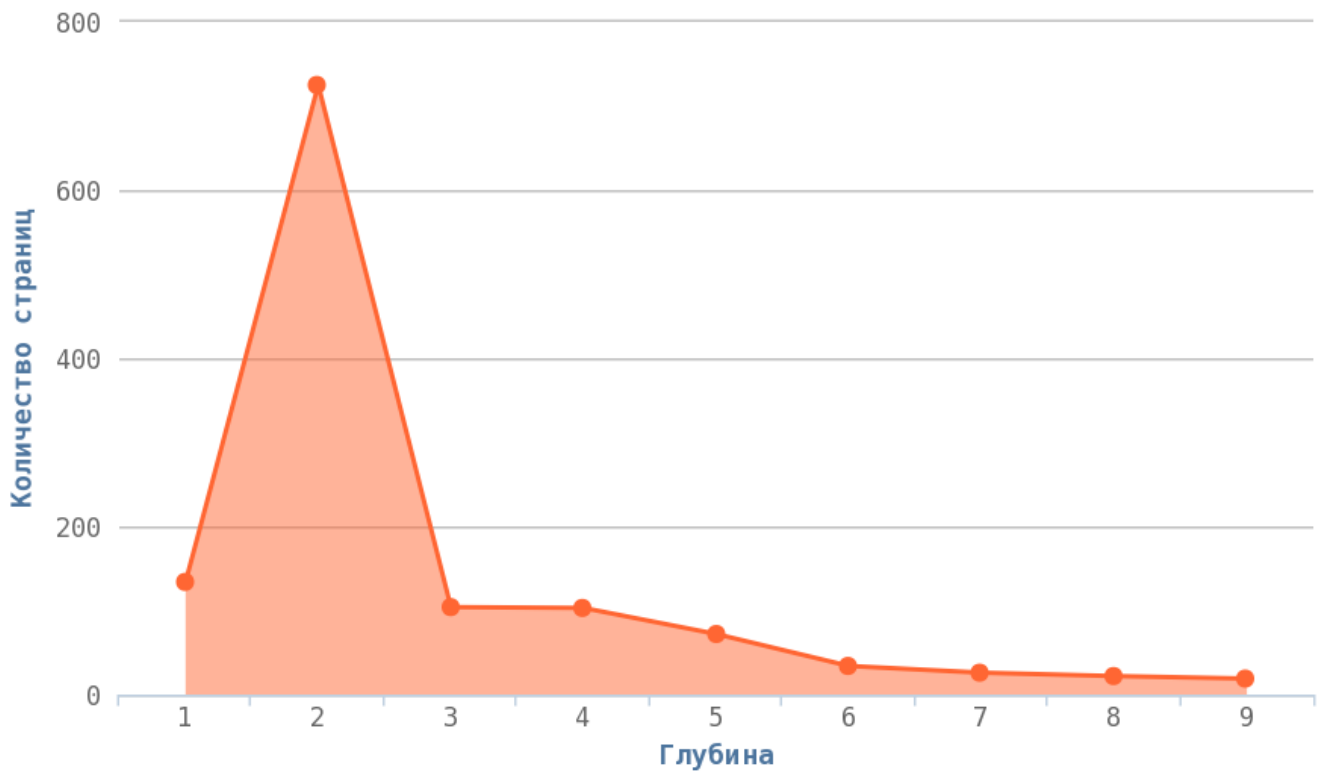

Глубины страниц

❗ Максимальная глубина равна 21. Следует преобразовать структуру сайта, чтобы максимальный уровень глубины на сайте был не более 3.

Страницы на уровне глубины более 3 кликов:

Приложение: [Список страниц](#)

💡 Уровень глубины страниц сильно влияет на поведенческие факторы пользователей. Оптимальный максимальный уровень вложенности от главной страницы — 3 клика. Это означает, что с главной страницы пользователь может переместиться на любую страницу вашего сайта, сделав всего 3 перехода.

Внутренние ссылки

---

i Ссылка — запись в документе, указывающая на другую его часть или на другой документ. Ссылки нужны для связи страниц друг с другом, а также для передачи характеристик от одних страниц другим.