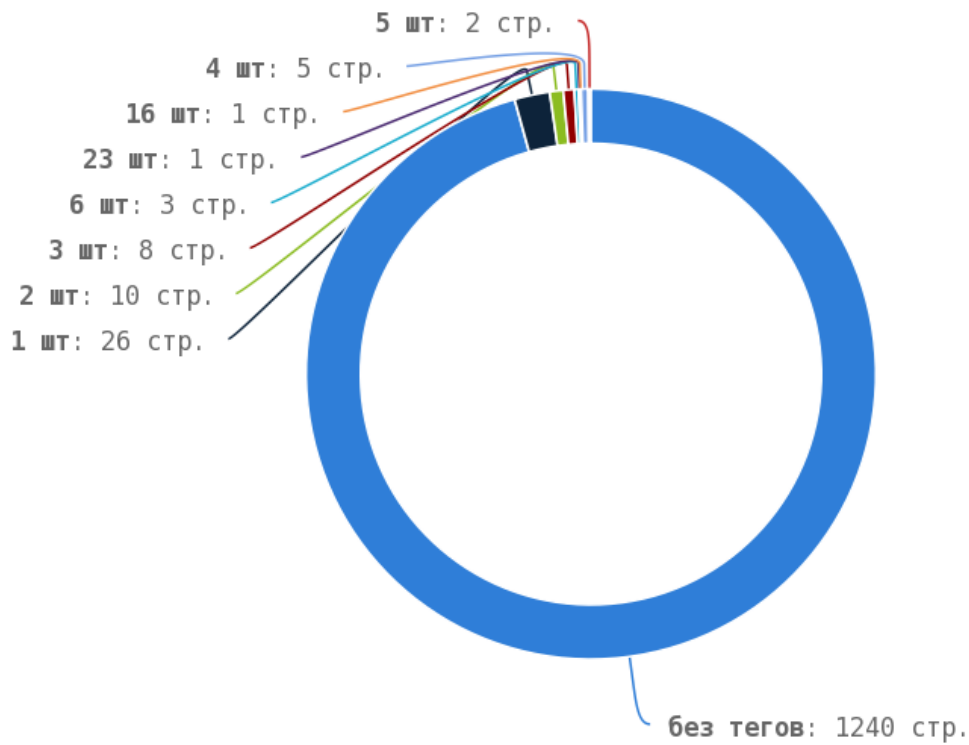

Распределение тегов <Em> по страницам сайта