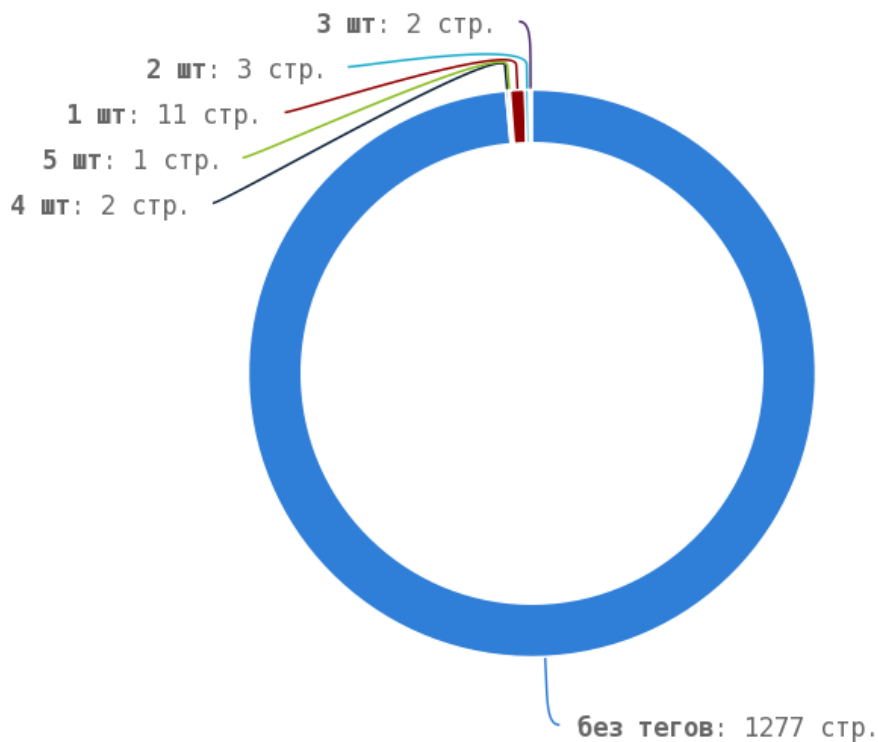

Распределение тегов <I> по страницам сайта