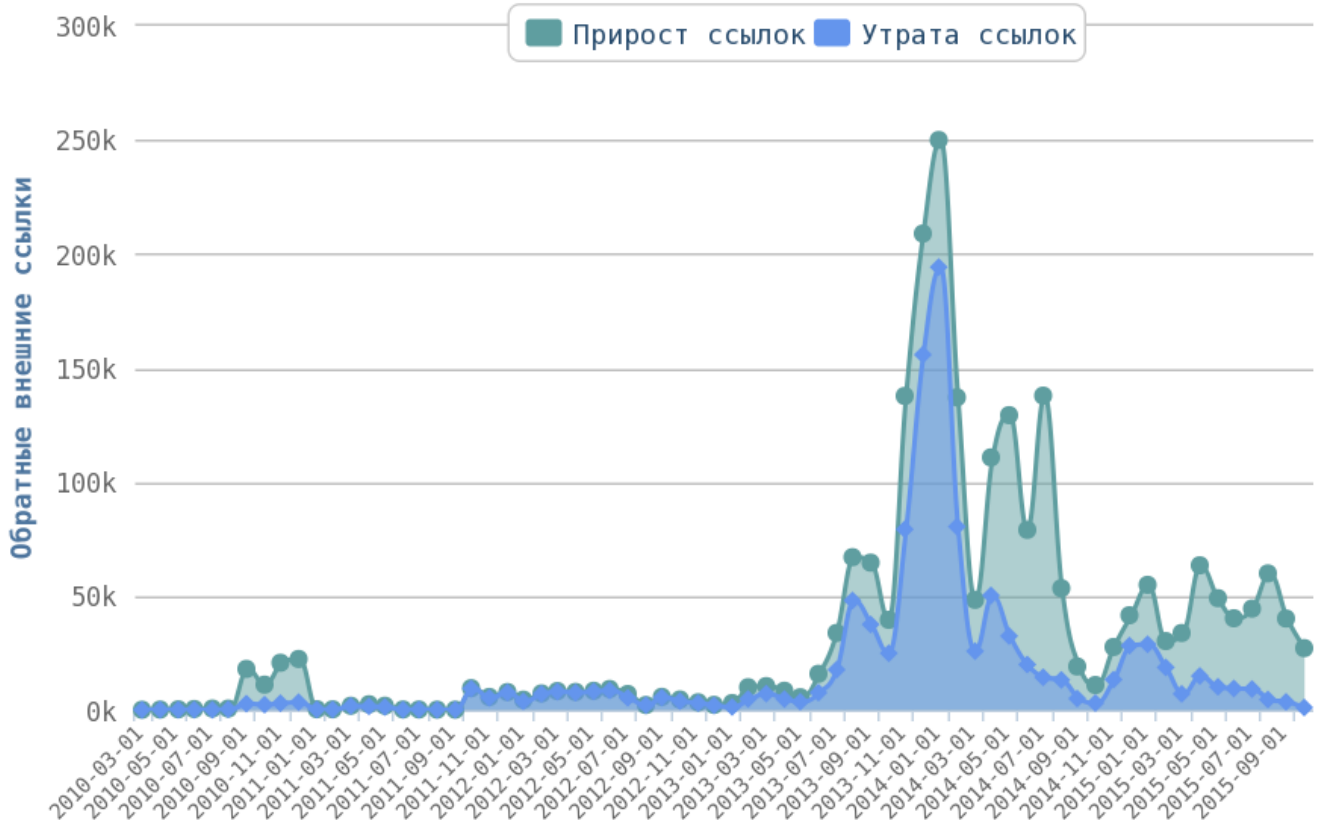

Динамика прироста и утраты ссылок

Характеристики:

- Число обратных ссылок: 2267241;
- Число ссылающихся доменов: 2868;
- Число исходящих ссылок: 6973;
- Число исходящих доменов, на которые идут ссылки: 107.

Тип ссылок

Тип ссылки	Количество
Текстовые ссылки	2411
Ссылки-изображения	2568
Редиректы	2
Фреймы	6
Упоминания	0
Nofollow (неиндексируемые)	5
Содержащие Alt	0
С пустыми анкерами	867

Домены, ссылающиеся на вас:

Доменов более 10, приложение: [Все домены](#)