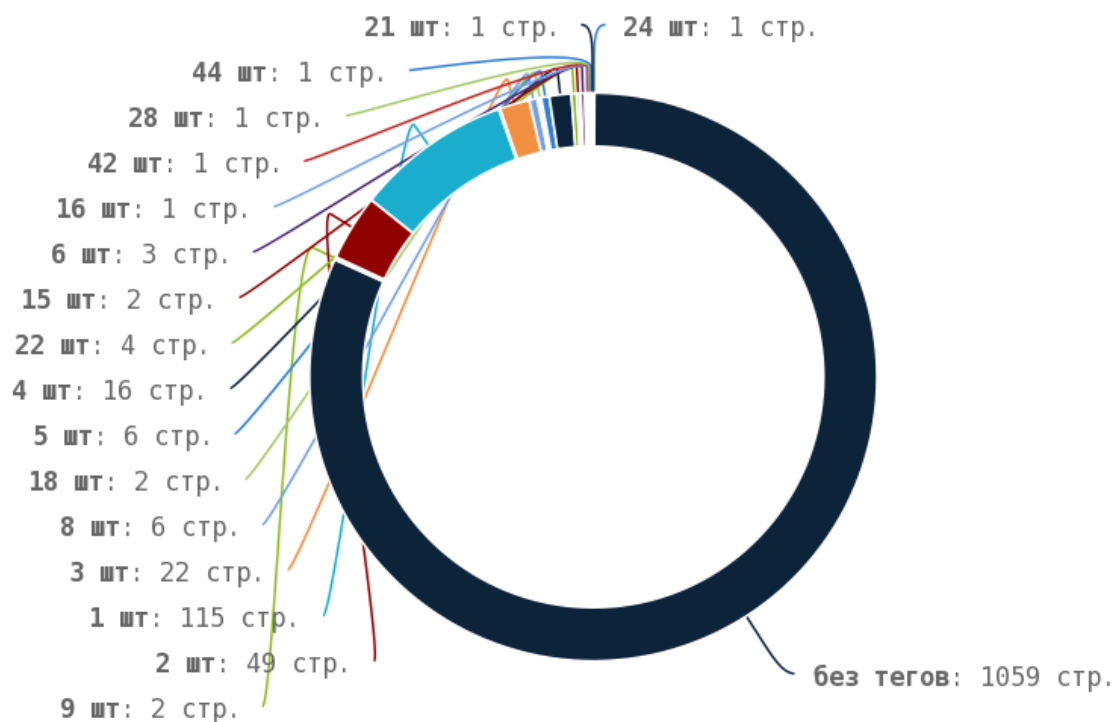

Распределение тегов <Strong> по страницам сайта

Число употреблений тега < b > превышено на страницах:

Приложение: [Список страниц](#)

Число употреблений тега < strong > превышено на страницах:

Приложение: [Список страниц](#)

Теги < em > и < i >

Теги < em > и < i > предназначены для выделения текста курсивом. Их используют для акцентирования внимания или смыслового выделения части текста на странице. Стандарт W3C рекомендует использовать тег < em > вместо тега < i >, однако, это всего лишь рекомендация. Google воспринимает оба тега одинаково и придаёт им один и тот же вес.

Не нужно беспокоиться о том, что страница была неграмотно свёрстана только из-за того, если на ней использовался не тот тег. Внутри тегов < em > и < i > следует помещать ключевые фразы, но не злоупотреблять этим. Страница, на которой данные теги встречаются десятки раз, должна быть перепроверена. Если необходимо просто выделить курсивом ту или иную фразу, следует пользоваться CSS-стилем `font-style:italic`.

Не рекомендуется комбинировать оба этих тега в рамках одной фразы и создавать вложенные конструкции.