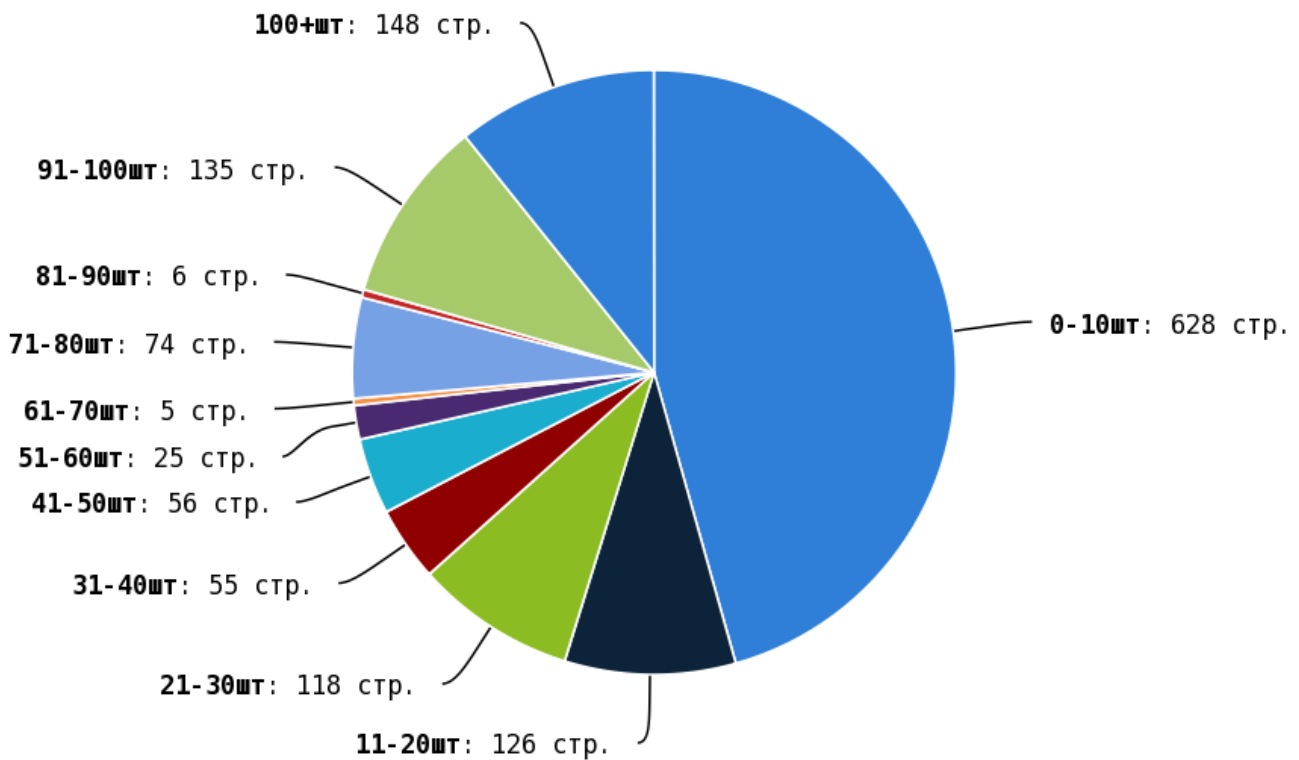

NoFollow — закрытые для индексации ссылки, сообщающие роботу, что их не нужно учитывать, однако для пользователей ссылки останутся рабочими.

Локальные входящие ссылки

Локальные исходящие ссылки

Число внутренних ссылок с nofollow составляет — 4025.