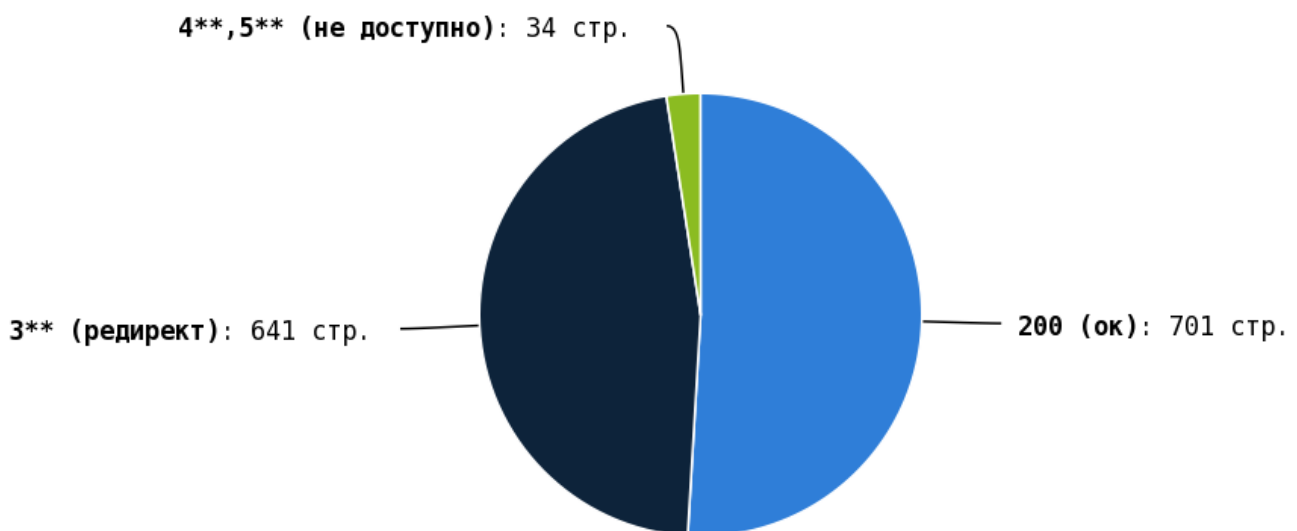

Коды ответа сервера

i Анализ кодов ответа сервера на запросы страниц вашего сайта — это очень важная и полезная информация. В идеале — все страницы должны отвечать кодом 200, это означает, что сервер работает нормально, каждая страница доступна, нет битых ссылок

Коды ответа сервера

Коды ответа сайта

🟢 Код ответа 200 — 701 стр.

🚩 Число кодов 3** = 641 проверьте страницы:

Приложение: [Список страниц](#)

🟢 Сервер ответил на все запросы.

🚩 Число кодов ответа 4** = 34 проверьте страницы:

<http://www.fabrika-start.ru/dealers/recover/>

<http://www.fabrika-start.ru/news/sport/catalog/sid/3/id/604/Bilyardnii_stol__Liverpul_Klab_/>

<http://www.fabrika-start.ru/catalog/sect/179/good/modernpro/>

<http://www.fabrika-start.ru/catalog/sid/3/numpage/5/id/11/Bilyardnii_stol__Turnirnii_/>

<http://www.fabrika-start.ru/catalog/sect/176/good/merkuri/>

<http://www.fabrika-start.ru/news/catalog/sid/3/id/604/Bilyardnii_stol__Liverpul_Klab_/>