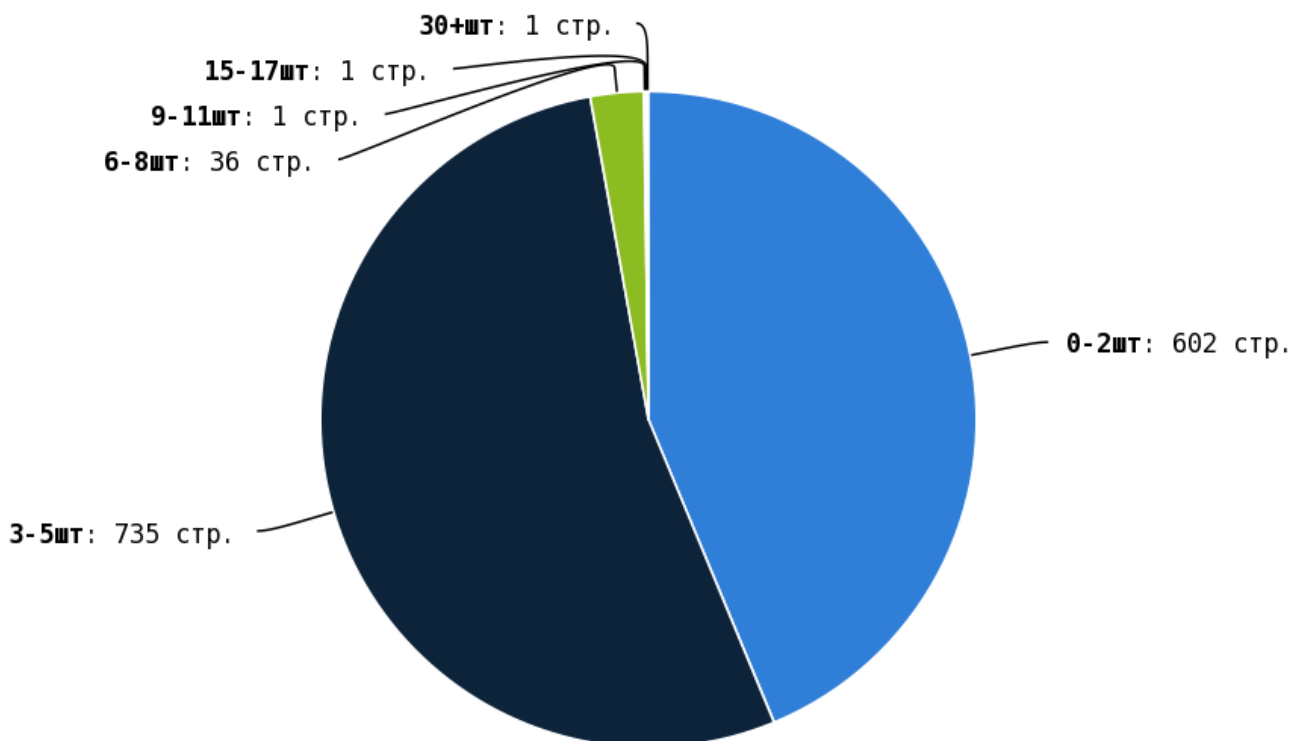

Проверьте страницы:

Приложение: [Список страниц](#)

Число внешних ссылок с nofollow составляет — 2824.

Проверьте страницы:

Приложение: [Список страниц](#)

Внешние исходящие ссылки

Число циклических ссылок составляет — 570.