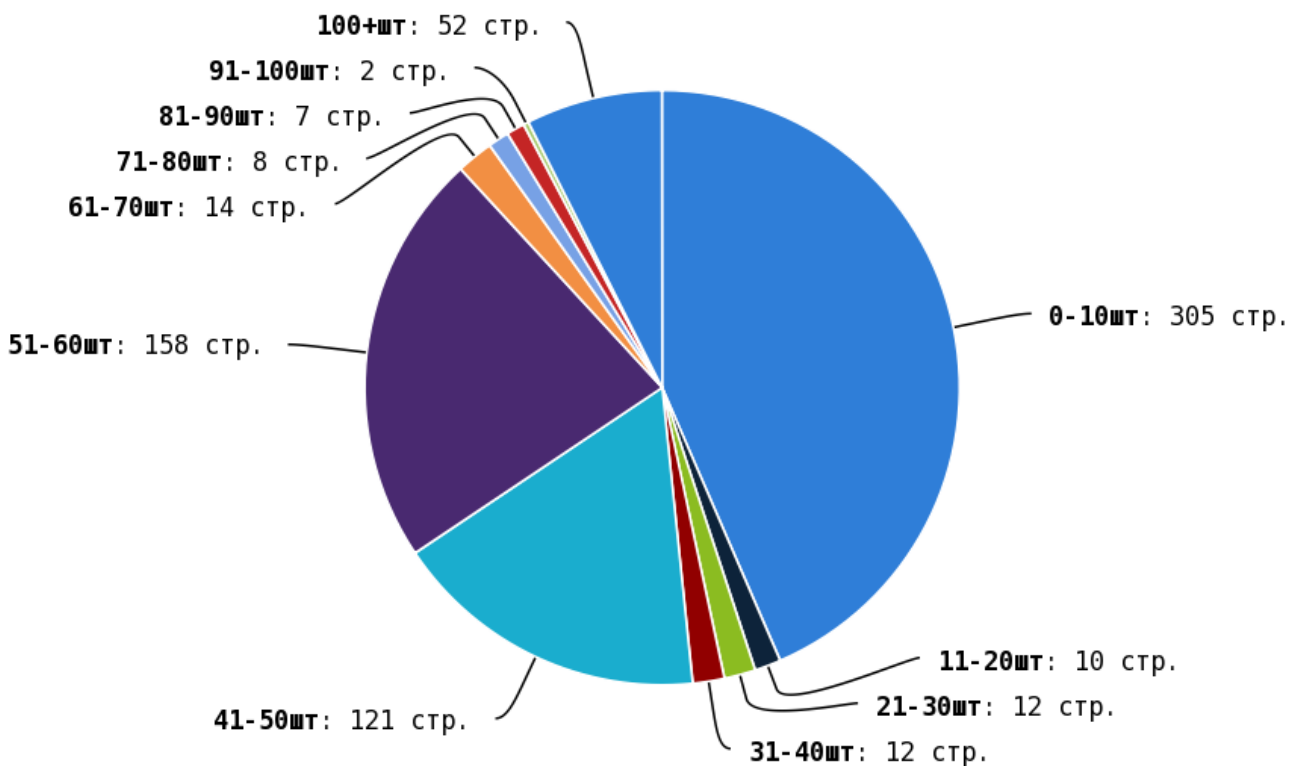

NoFollow — закрытые для индексации ссылки, сообщающие роботу, что их не нужно учитывать, однако для пользователей ссылки останутся рабочими.

Локальные входящие ссылки

Локальные исходящие ссылки

Число внутренних ссылок с nofollow составляет — 4.