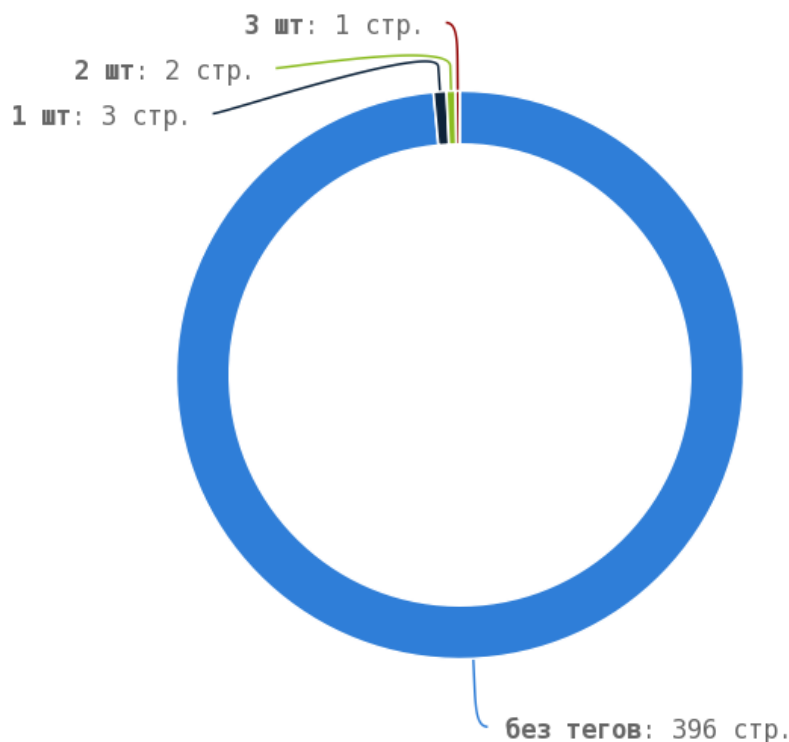

Распределение тегов <Strong> по страницам сайта

Число употреблений тега < b > превышено на страницах:

<https://madison.ru/> (14)

<https://madison.ru/catalog/manikyurnoe-oborudovanie/vannochki-i-aksessuary/> (6)

<https://madison.ru/catalog/manikyurnoe-oborudovanie/sterilizatory-manikur/> (5)

<https://madison.ru/delivery/> (11)

Теги < em > и < i >

Теги < em > и < i > предназначены для выделения текста курсивом. Их используют для акцентирования внимания или смыслового выделения части текста на странице. Стандарт W3C рекомендует использовать тег < em > вместо тега < i >, однако, это всего лишь рекомендация. Google воспринимает оба тега одинаково и придаёт им один и тот же вес.

Не нужно беспокоиться о том, что страница была неграмотно свёрстана только из-за того, если на ней использовался не тот тег. Внутри тегов < em > и < i > следует помещать ключевые фразы, но не злоупотреблять этим. Страница, на которой данные теги встречаются десятки раз, должна быть перепроверена. Если необходимо просто выделить курсивом ту или иную фразу, следует пользоваться CSS-стилем `font-style:italic`.

Не рекомендуется комбинировать оба этих тега в рамках одной фразы и создавать вложенные конструкции.