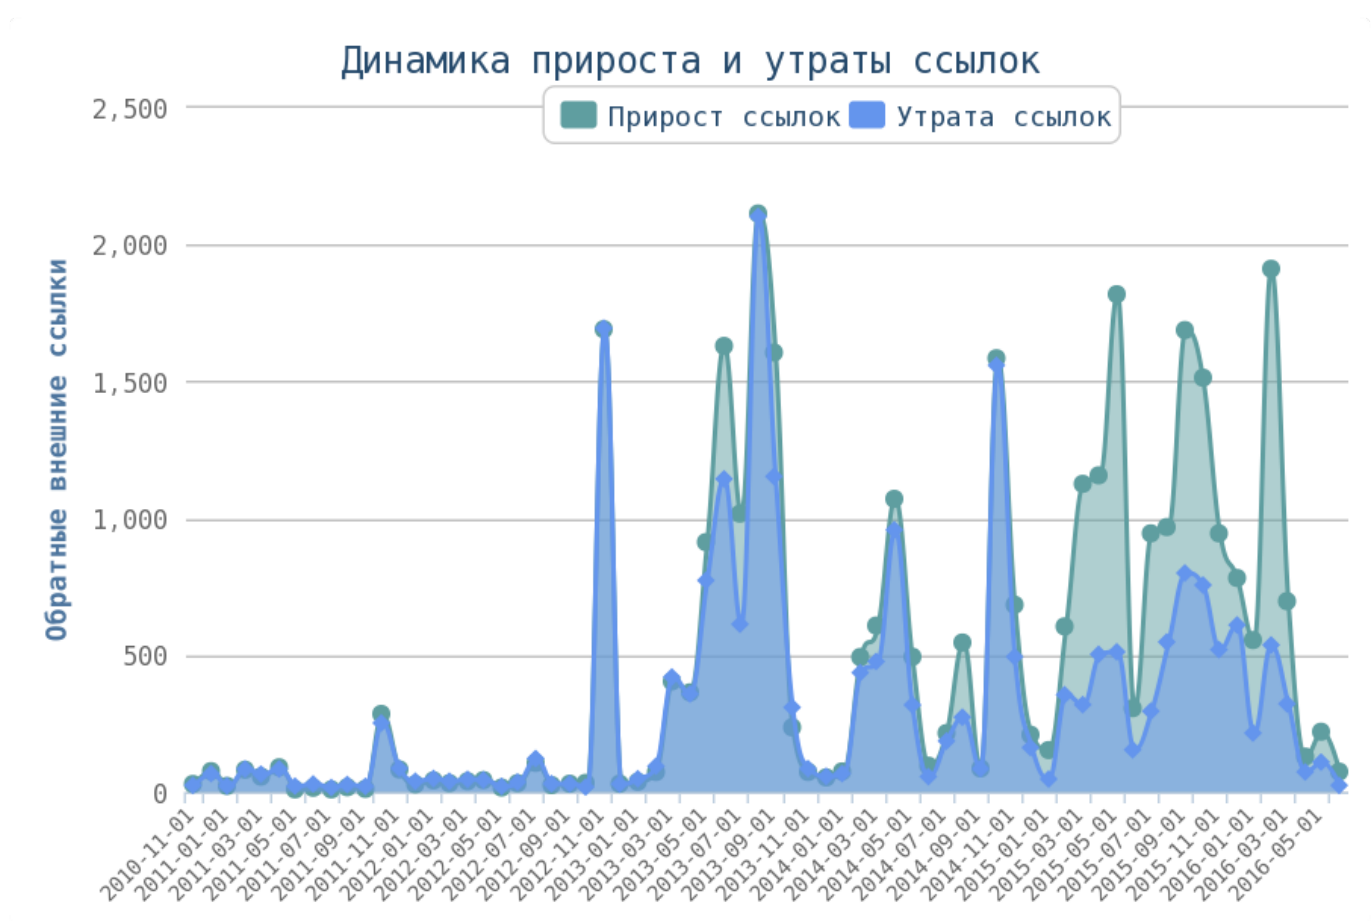

Число употреблений тега < em > превышено на страницах:

Приложение: [Список страниц](#)

Число употреблений тега < i > на страницах сайта — в норме.

Грамотное использования представленных выше тегов поможет вам обратить внимание поисковой системы на наиболее важные части вашего сайта.

Используйте мета-теги – они помогут поисковому роботу определить тематику страницы, наиболее употребляемые слова, которые могут искать пользователи. Так же они отображают информацию при выдаче вашего сайта в поисковой системе.

Используйте теги в тексте – покажите поисковому роботу где началась статья, где в ней наиболее важная информация, разделите статью на абзацы.

Отчёт по обратным ссылкам

Динамика прироста и утраты ссылок (по данным majesticseo.com)

Характеристики:

- Число обратных ссылок: 33206;
- Число ссылающихся доменов: 991;
- Число исходящих ссылок: 926;