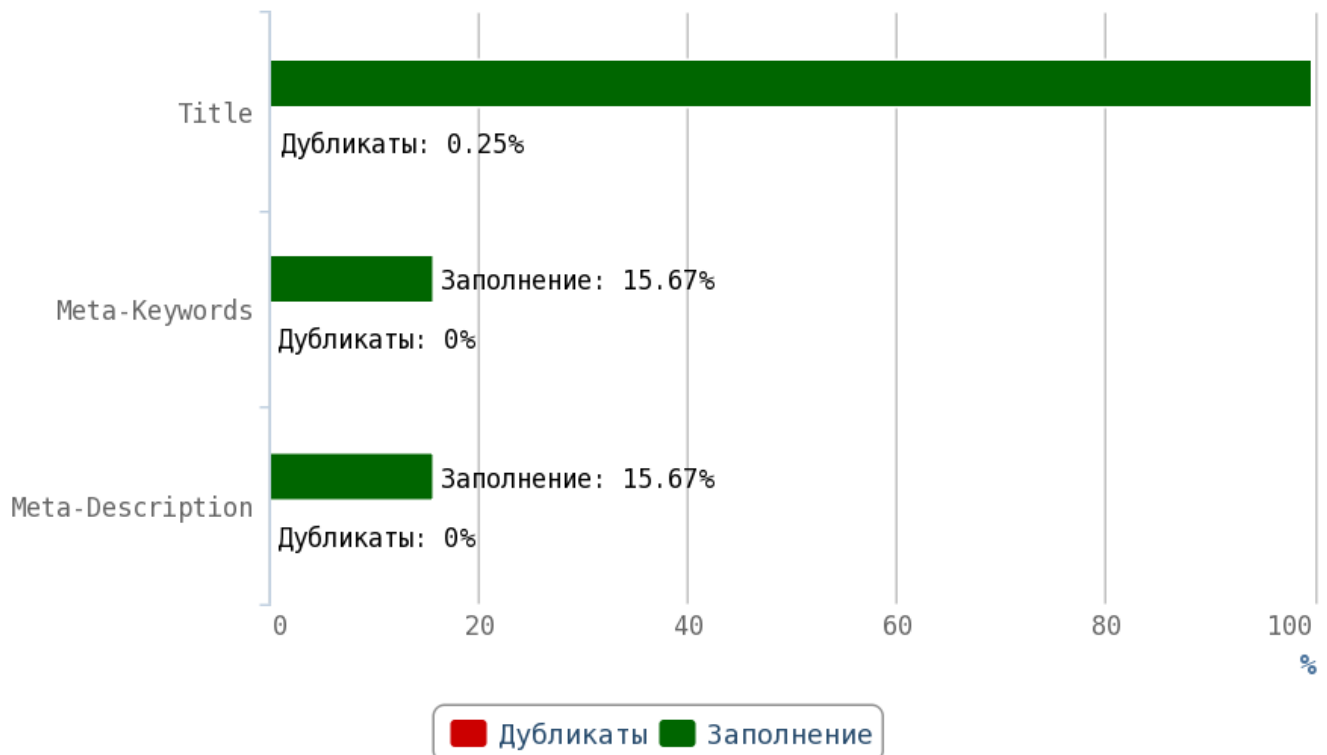

Заполнение и дубликаты тегов Title, Meta-Keywords, Meta-Description

Пустые теги

i Заполненные мета-теги положительно влияют на восприятие страницы поисковым роботом.

🚩 Число страниц с пустыми Title составляет — 1.

💡 Заполните тег title на страницах:

<https://madison.ru/upload/3d-tur-omsk/index.html>

🚩 Число страниц с пустыми Description составляет — 329.

💡 Заполните тег description на страницах:

<https://madison.ru/catalog/manikyurnoe-oborudovanie/uf-i-led-lampy/>
<https://madison.ru/catalog/manikyurnoe-oborudovanie/pylesosy-i-vytyazhki/>
<https://madison.ru/catalog/manikyurnoe-oborudovanie/vannochki-i-aksessuary/>
<https://madison.ru/personal/order/make/>
<https://madison.ru/contacts/>
<https://madison.ru/catalog/manikyurnoe-oborudovanie/sterilizatory-manikur/>
<https://madison.ru/saleleader/>
<https://madison.ru/catalog/parikmakherskoe-oborudovanie/gotovye-parikmakherskie-resheniya/>
<https://madison.ru/catalog/>
<https://madison.ru/personal/>
<https://madison.ru/works/>