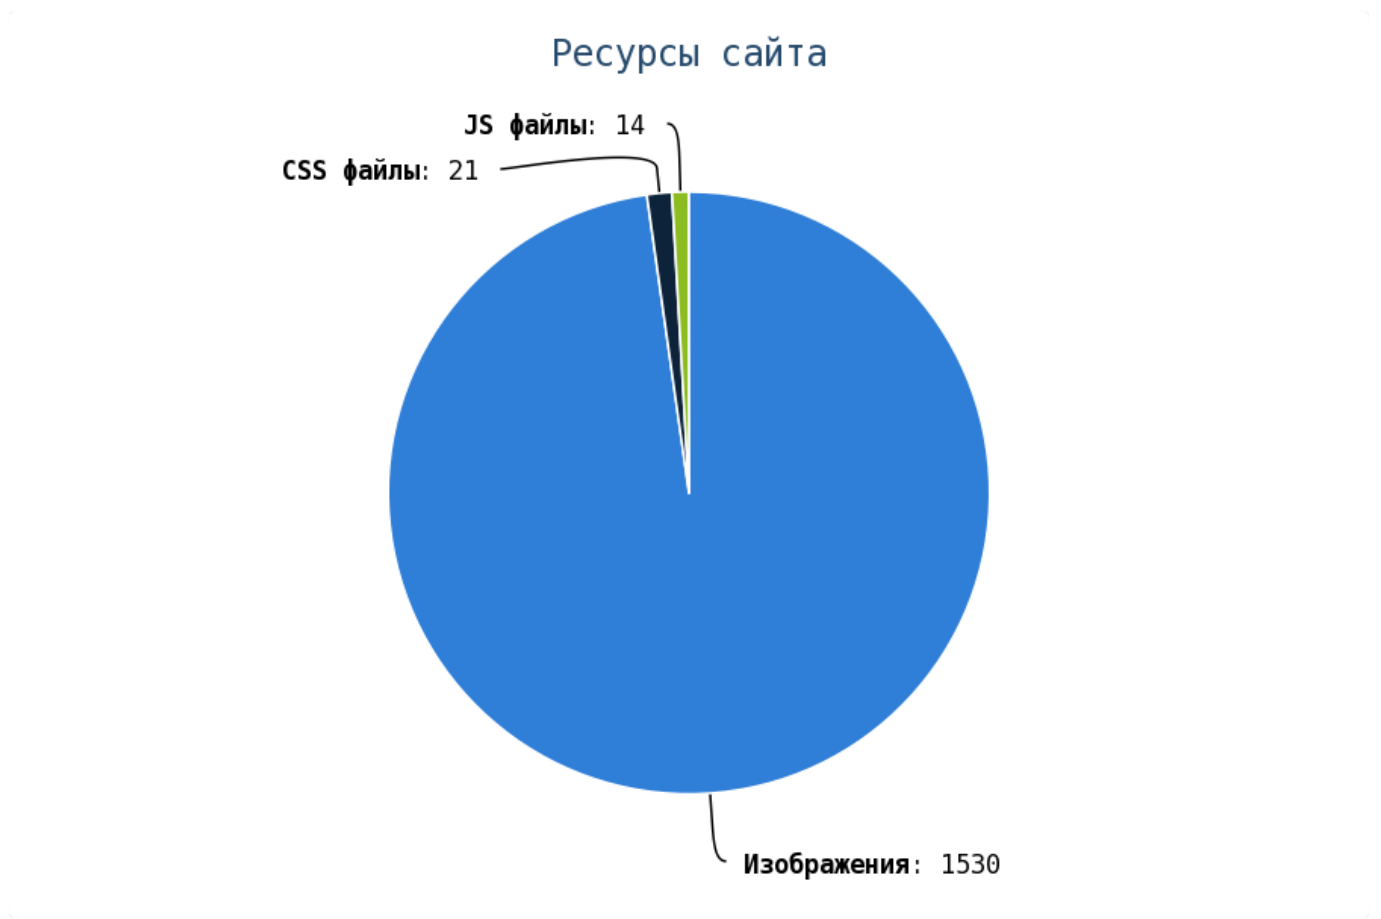

Отчёт по ресурсам

i Ресурсы на вашем сайте — это изображения, подключаемые CSS-стили, шрифты, JS-файлы и т. д. В отчёте также представлены внешние ссылки на сторонние ресурсы. Важно, чтобы все они корректно загружались и отображались, поскольку ресурсы участвуют в корректном формировании страниц.

i Всего ресурсов найдено на сайте: 1565.

- ошибок изображений (img src): 0.
- ошибок CSS файлов (link href): 0.
- ошибок Javascript файлов (script src): 0.
- ошибок исходящих внешних ссылок: 1.

💡 Проверьте ссылки на следующие исходящие внешние ссылки:

Приложение: [Список ошибок](#)

💡 Данные ресурсы могут серьёзно повлиять на выдачу вашего сайта в поисковых системах. Некорректная загрузка изображения или шрифта может дать сигнал поисковому роботу, что сайт недостаточно качественно разработан и не заслуживает места на первых страницах выдачи.