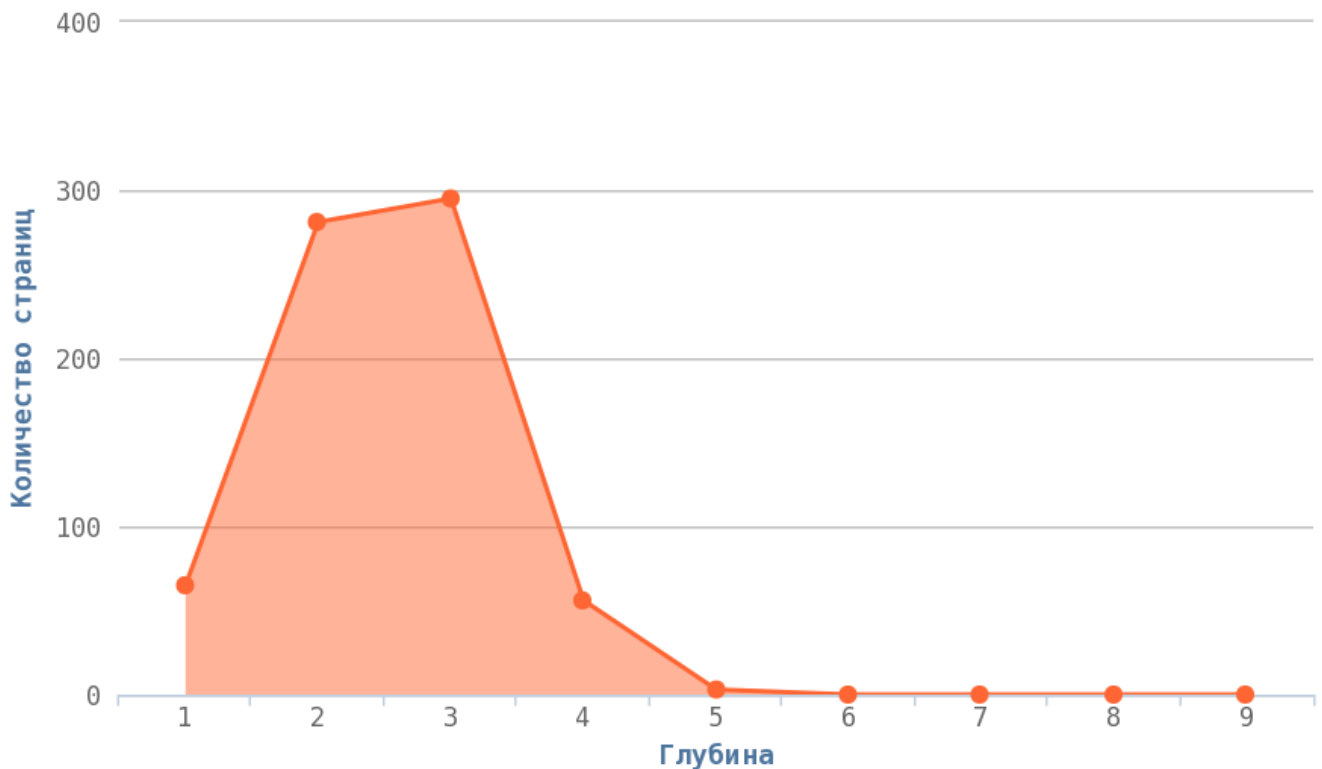

Глубины страниц

❗ Максимальная глубина равна 5. Следует преобразовать структуру сайта, чтобы максимальный уровень глубины на сайте был не более 3.

Страницы на уровне глубины более 3 кликов:

Приложение: [Список страниц](#)

💡 Уровень глубины страниц сильно влияет на поведенческие факторы пользователей. Оптимальный максимальный уровень вложенности от главной страницы — 3 клика. Это означает, что с главной страницы пользователь может переместиться на любую страницу вашего сайта, сделав всего 3 перехода.

Внутренние ссылки

---

i Ссылка — запись в документе, указывающая на другую его часть или на другой документ. Ссылки нужны для связи страниц друг с другом, а также для передачи характеристик от одних страниц другим.