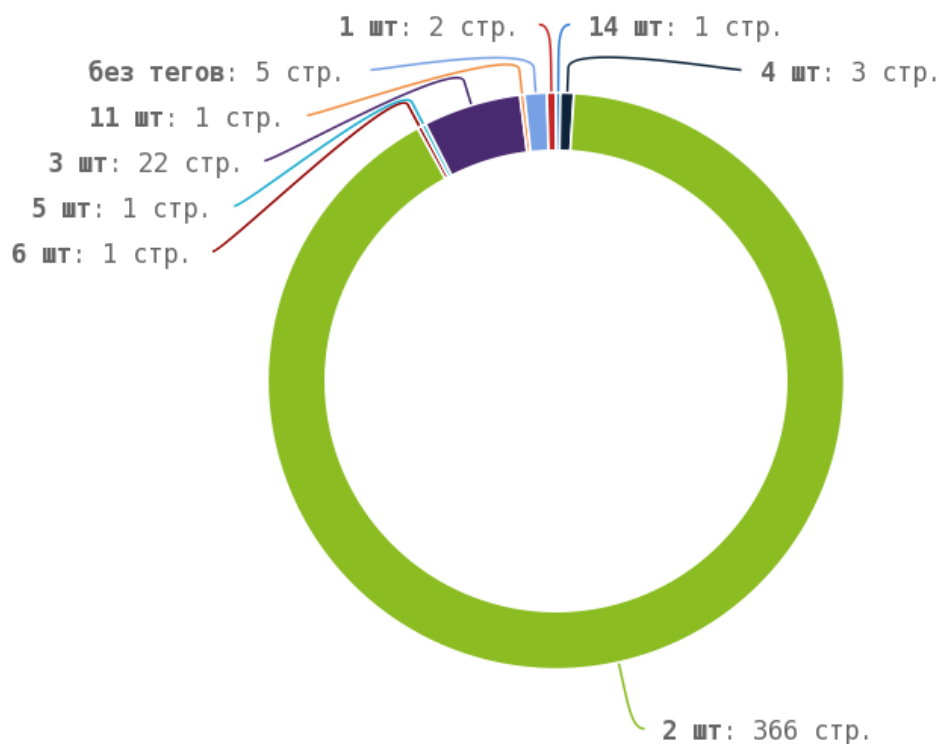

Теги < strong > и < b >

i Теги < strong > и < b > предназначены для выделения текста жирным шрифтом. Их используют для акцентирования внимания или смыслового выделения части текста на странице. Стандарт W3C рекомендует использовать тег < strong > вместо тега < b >, однако это всего лишь рекомендация. Google воспринимает оба тега одинаково и придаёт им один и тот же вес.

Не нужно беспокоиться о том, что страница была неграмотно свёрстана только из-за того, что на ней использовался не тот тег. Внутри тегов < strong > и < bold > следует помещать ключевые фразы, но не злоупотреблять этим. Страница, на которой данные теги встречаются десятки раз, должна быть перепроверена. Если необходимо просто выделить жирным шрифтом ту или иную фразу, следует пользоваться CSS-стилем font-weight:bold.

Не рекомендуется комбинировать оба этих тега в рамках одной фразы и создавать вложенные конструкции.

Распределение тегов <B>
по страницам сайта