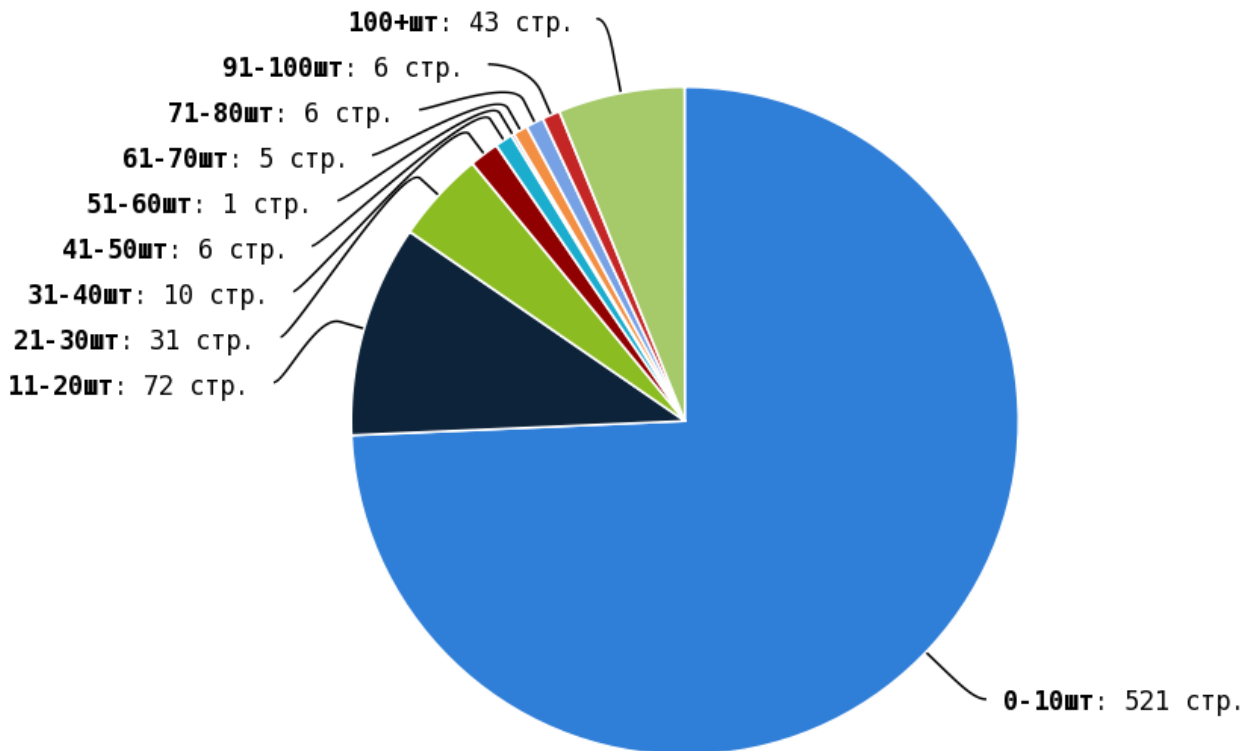

NoFollow — закрытые для индексации ссылки, сообщающие роботу, что их не нужно учитывать, однако для пользователей ссылки останутся рабочими.

Локальные входящие ссылки

Локальные исходящие ссылки

Число внутренних ссылок с nofollow составляет — 4.