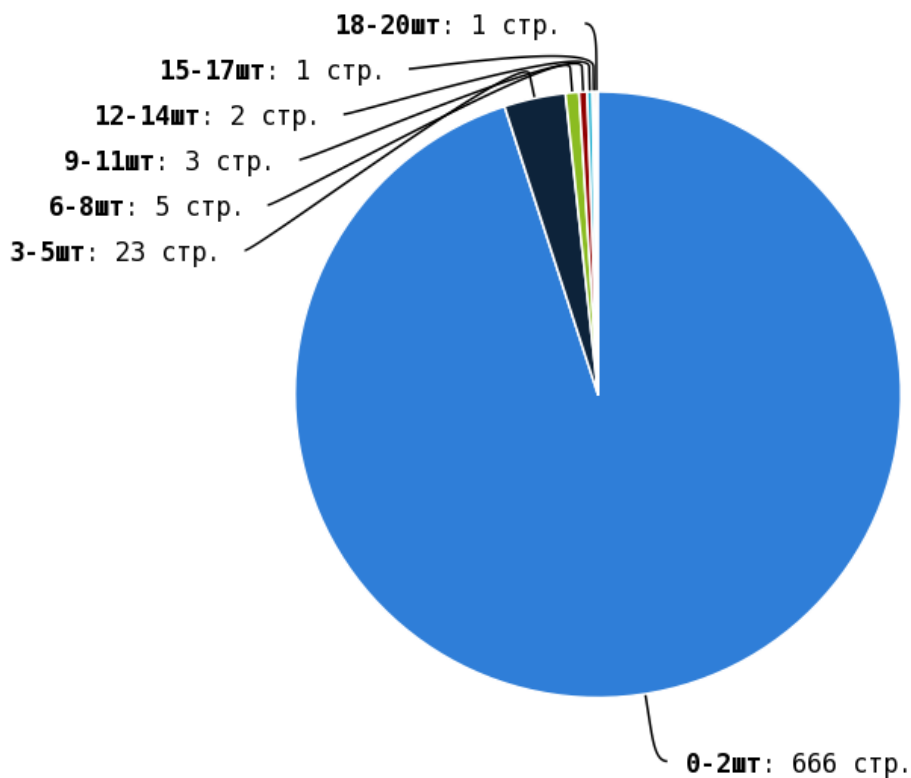

Число внутренних ссылок с nofollow составляет — 4.

Проверьте страницы:

Приложение: [Список страниц](#)

Число внешних ссылок с nofollow составляет — 0.

Внешние исходящие ссылки

Число циклических ссылок составляет — 77.

Проверьте страницы:

Приложение: [Список страниц](#)

Число ссылок на страницы 404 (битых ссылок) составляет — 621 Проверьте страницы:

Приложение: [Список страниц](#)

i Грамотная перелинковка страниц:

- улучшает ссылочный вес сайта, что повлияет на индексы ранжирования (ТИЦ, PR, AR), которые в последствии выведут ваш сайт в топ выдачи;
- положительно влияет на поведенческий фактор пользователей на сайте;
- позволяет пользователю быстро находить необходимую ему информацию.