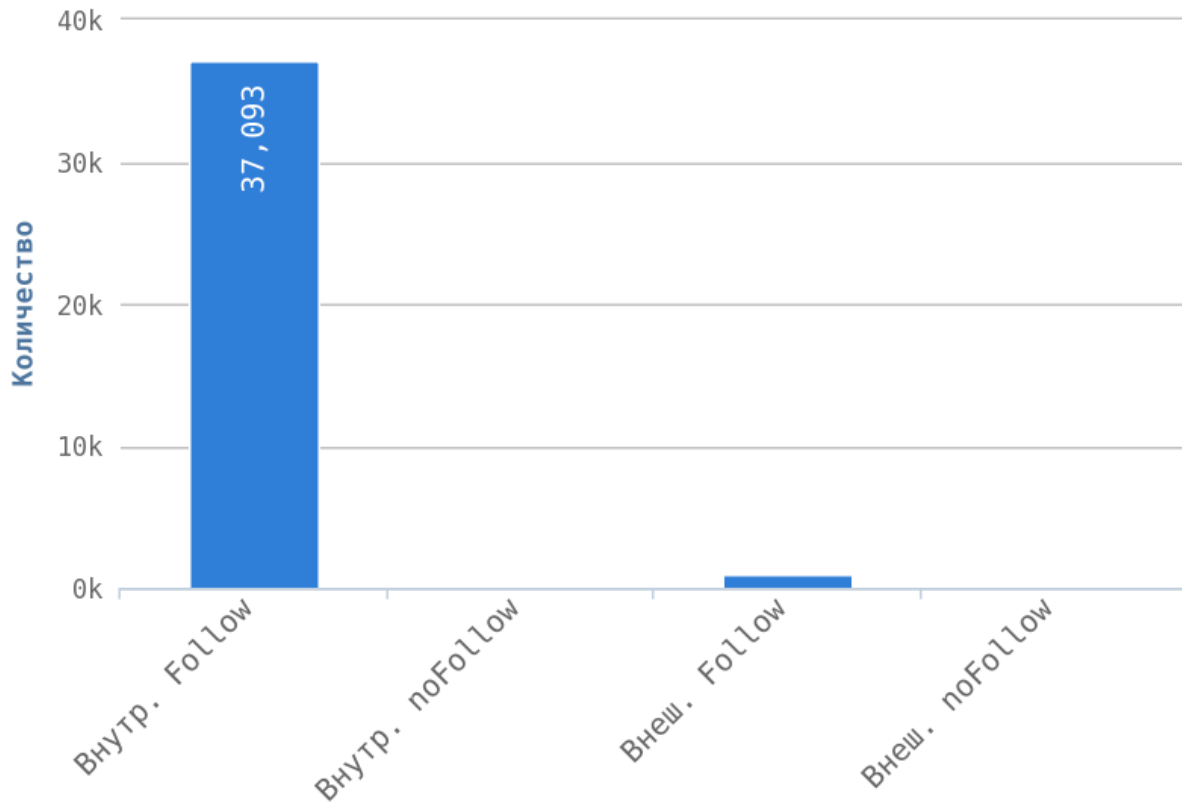

Типы ссылок на сайте

Ссылки на вашем сайте могут содержать тег «rel=» с помощью которого вы можете закрывать ссылки от индексации поисковыми роботами.

Follow — открытые для индексации ссылки. Робот может без препятствий перемещаться по ним и индексировать.

NoFollow — закрытые для индексации ссылки, сообщающие роботу, что их не нужно учитывать, однако для пользователей ссылки останутся рабочими.