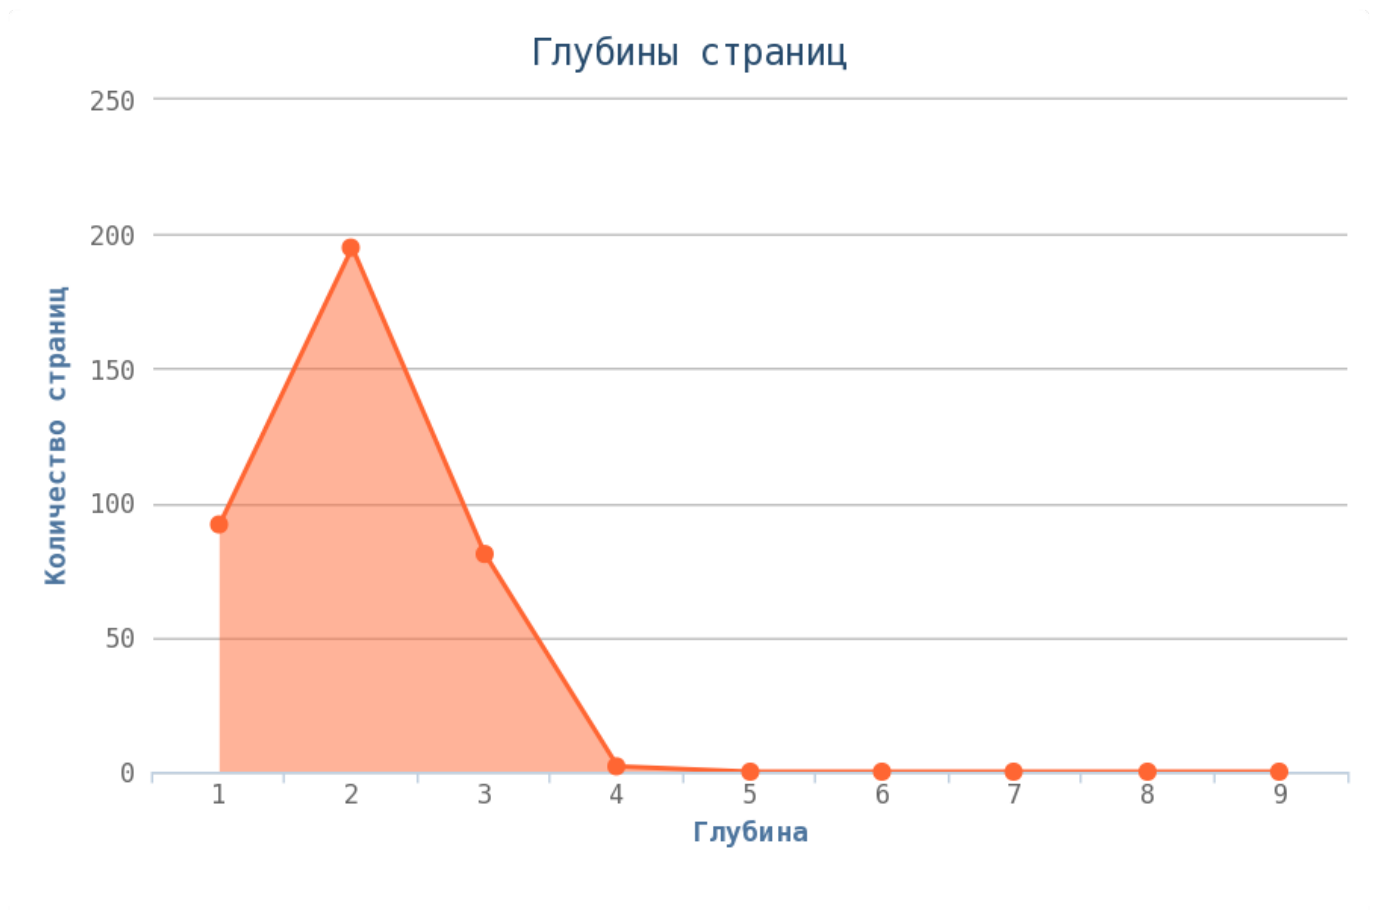

Глубины страниц

i Уровни глубины показывают количество кликов, начиная с главной страницы (нулевая глубина) до той или иной страницы сайта. Лёгкость обнаружения информации находится в принципиальной зависимости от глубины сайта. Малая глубина может привести к переизбытку информации для пользователя на одной с странице и тем самым понизит её рейтинг в глазах пользователя.

▀ Максимальная глубина равна 4. Следует преобразовать структуру сайта, чтобы максимальный уровень глубины на сайте был не более 3.

Страницы на уровне глубины более 3 кликов:

<http://ustanovka-sputnik.ru/region/moskva>
<http://ustanovka-sputnik.ru/region?limitstart=0>

💡 Уровень глубины страниц сильно влияет на поведенческие факторы пользователей. Оптимальный максимальный уровень вложенности от главной страницы — 3 клика. Это означает, что с главной страницы пользователь может переместиться на любую страницу вашего сайта, сделав всего 3 перехода.

Внутренние ссылки

i Ссылка — запись в документе, указывающая на другую его часть или на другой документ. Ссылки нужны для связи страниц друг с другом, а также для передачи характеристик от одних страниц другим.