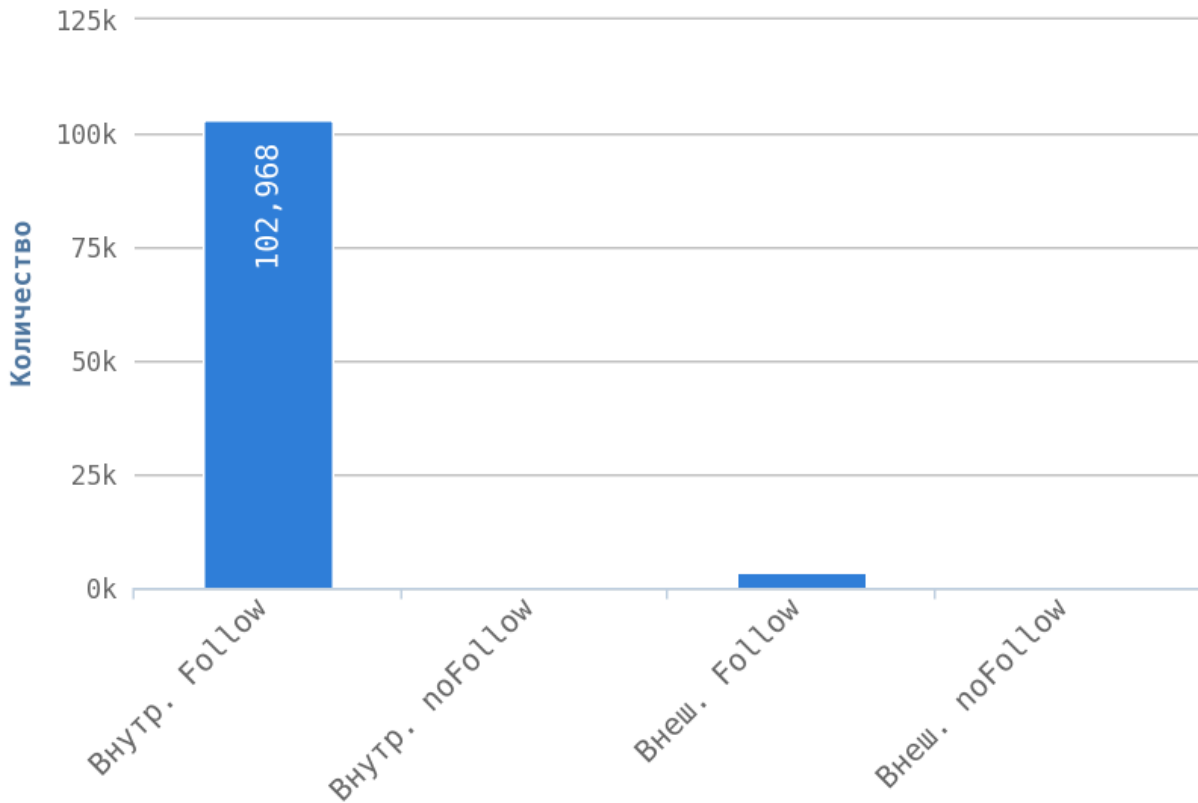

Типы ссылок на сайте

Ссылки на вашем сайте могут содержать тег «rel=» с помощью которого вы можете закрывать ссылки от индексации поисковыми роботами.

Follow — открытые для индексации ссылки. Робот может без препятствий перемещаться по ним и индексировать.

NoFollow — закрытые для индексации ссылки, сообщающие роботу, что их не нужно учитывать, однако для пользователей ссылки останутся рабочими.