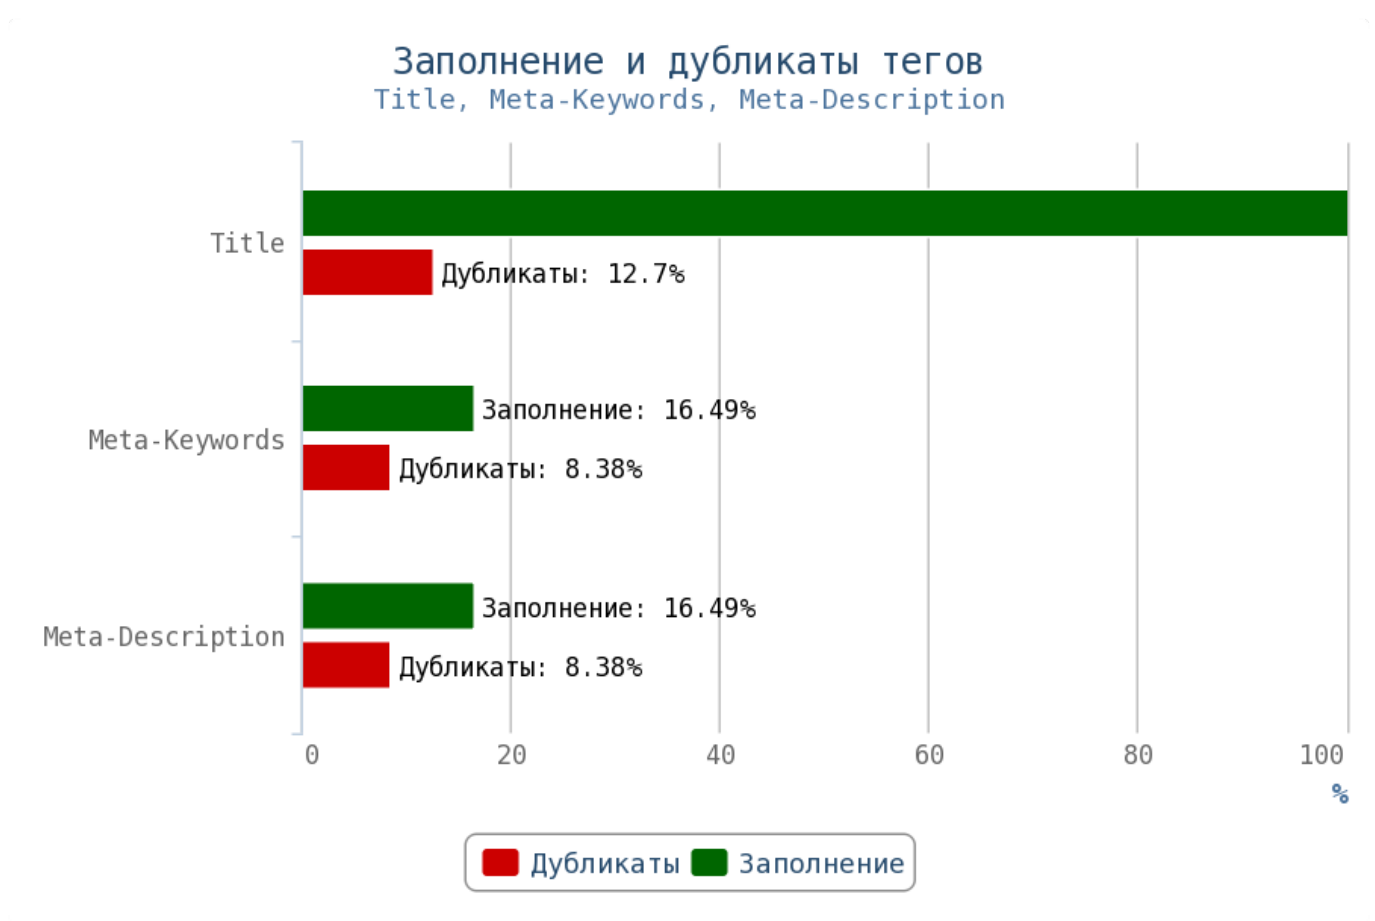

очередь, вознаградит вас высокими позициями в поиске.

Не размещайте дублированные или неуникальные статьи.

Особенно внимательно следите за орфографическими ошибками — они влияют на выдачу вашего сайта.

Отчёт по анализу тегов

Теги Title и мета-теги

i **Title** (тайтл) — самый важный тег для внутренней оптимизации html-кода страниц. Поисковые системы придают очень большое значение тексту, заключённому в title.

Мета-тег **Description** предназначен для создания краткого описания страницы, которое выводится в качестве аннотации к ссылке на страницу в поисковой выдаче.

Мета-тег **Keywords** используется для указания ключевых слов оптимизируемой страницы.

Пустые теги

i Заполненные мета-теги положительно влияют на восприятие страницы поисковым роботом.

🚩 Число страниц с пустыми Title составляет — 1.