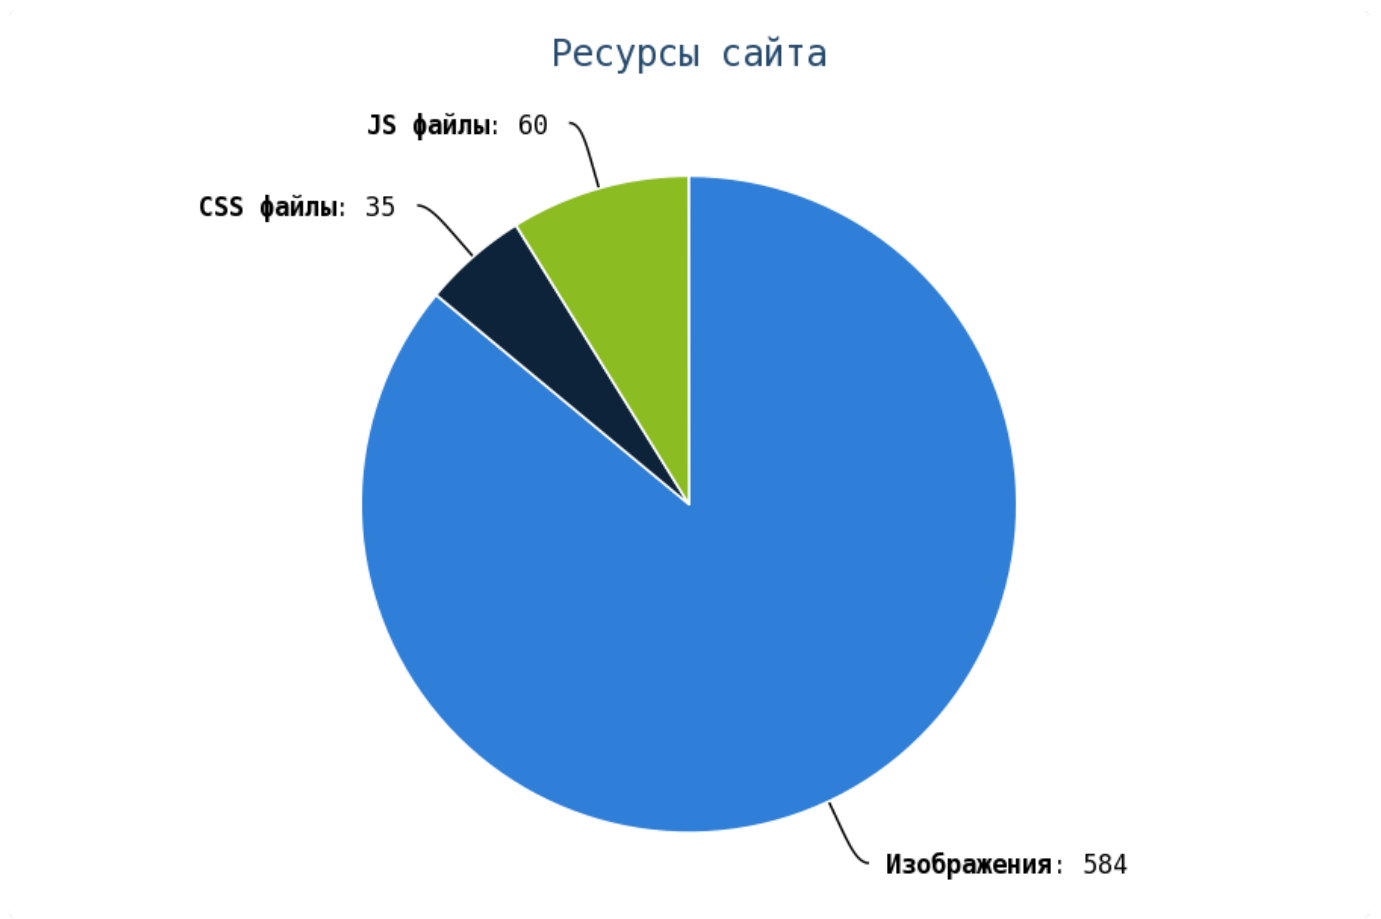

Отчёт по ресурсам

i Ресурсы на вашем сайте — это изображения, подключаемые CSS-стили, шрифты, JS-файлы и т. д. В отчёте также представлены внешние ссылки на сторонние ресурсы. Важно, чтобы все они корректно загружались и отображались, поскольку ресурсы участвуют в корректном формировании страниц.

i Всего ресурсов найдено на сайте: 679.

- ❏ ошибок изображений (img src): 0.
- ❏ ошибок CSS файлов (link href): 0.
- ❏ ошибок Javascript файлов (script src): 0.
- ❏ ошибок исходящих внешних ссылок: 0.

💡 Данные ресурсы могут серьёзно повлиять на выдачу вашего сайта в поисковых системах. Некорректная загрузка изображения или шрифта может дать сигнал поисковому роботу, что сайт недостаточно качественно разработан и не заслуживает места на первых страницах выдачи.