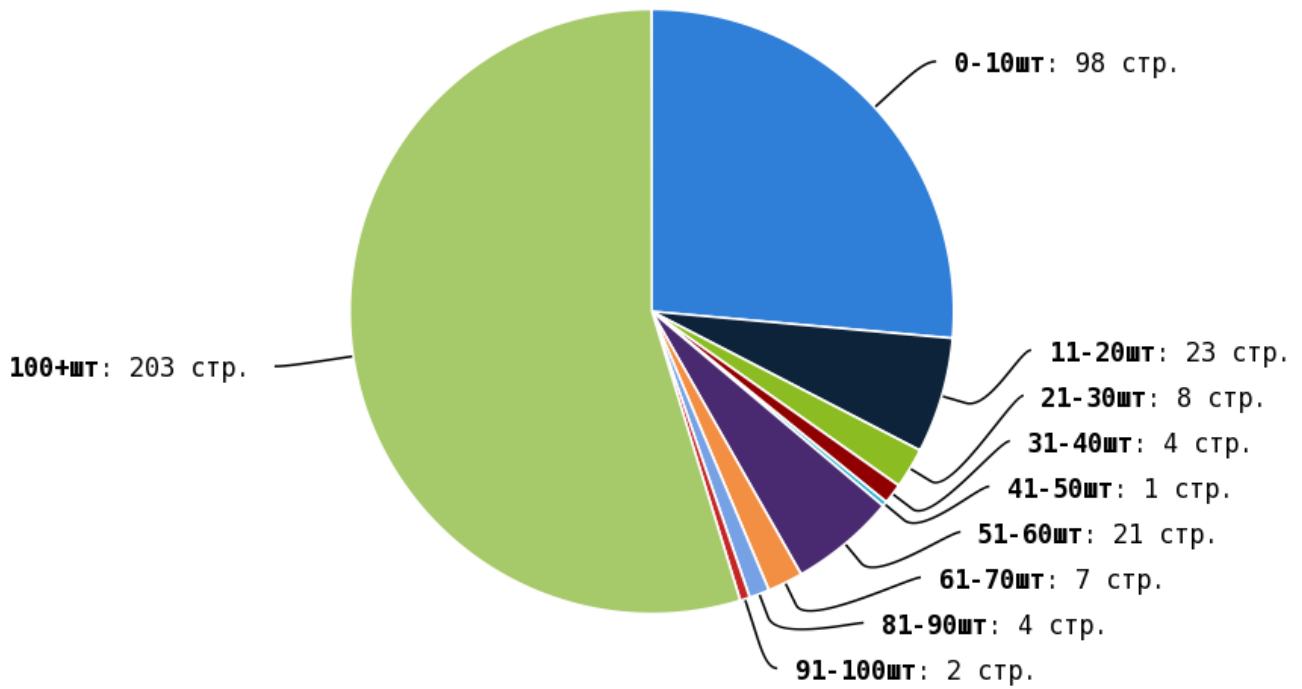

NoFollow — закрытые для индексации ссылки, сообщающие роботу, что их не нужно учитывать, однако для пользователей ссылки останутся рабочими.

Локальные входящие ссылки

Локальные исходящие ссылки

Число внутренних ссылок с nofollow составляет — 0.