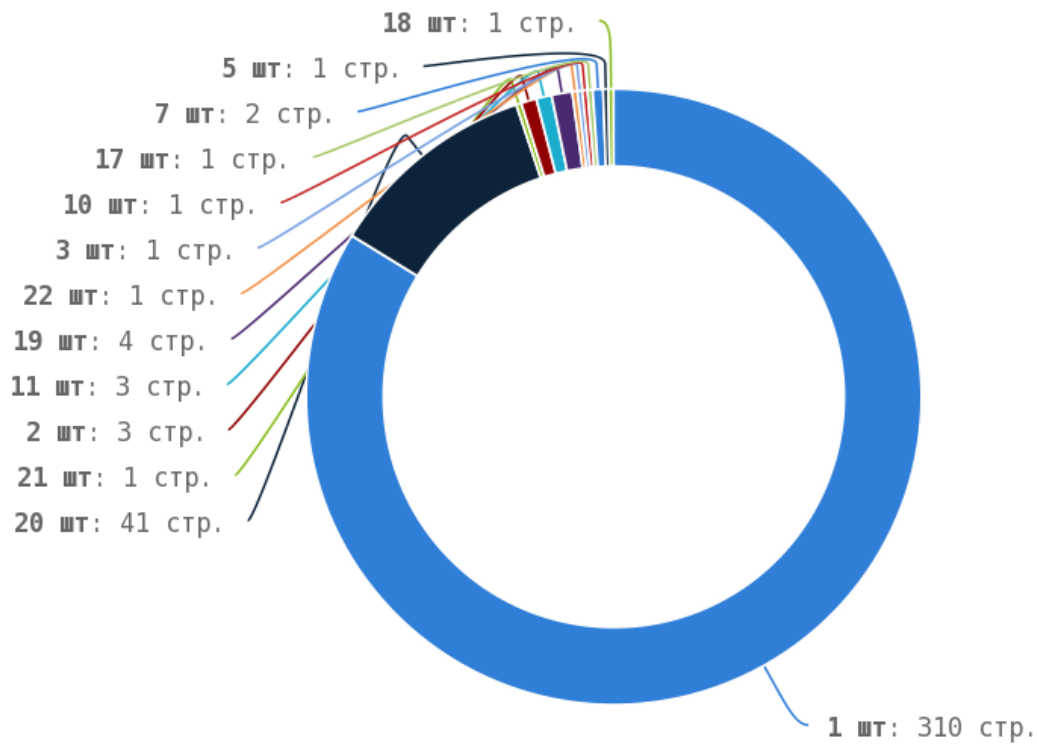

Распределение тегов <Em> по страницам сайта