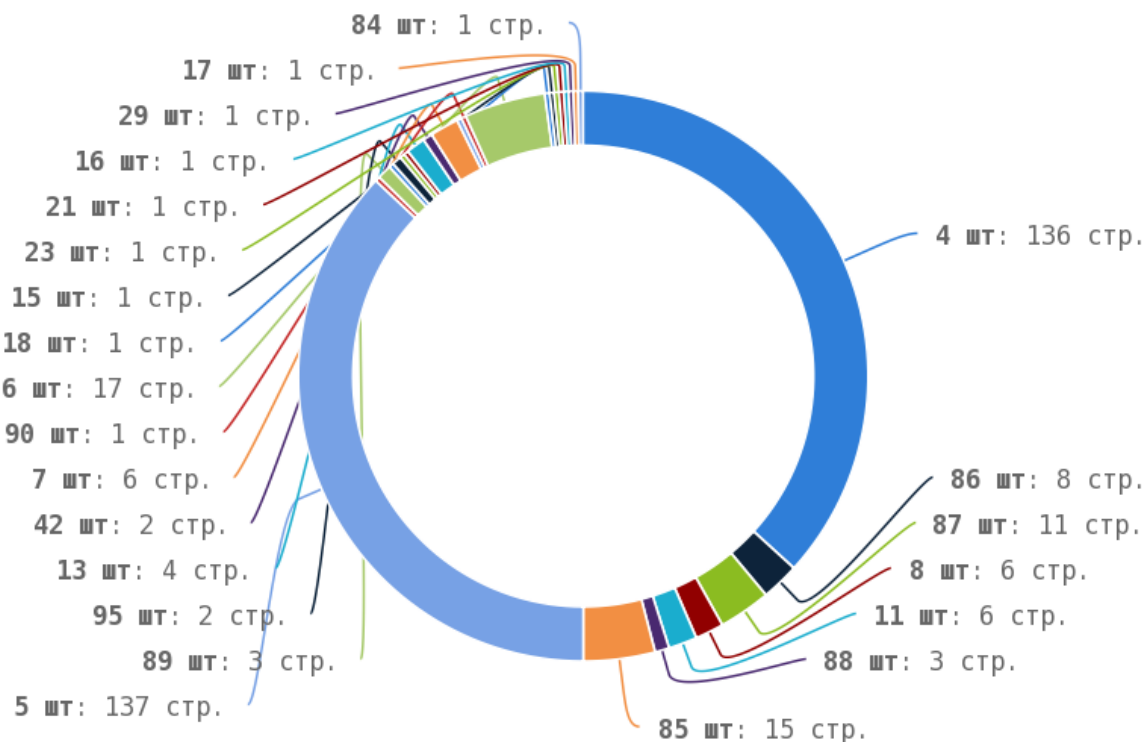

Распределение тегов <Strong> по страницам сайта

Число употреблений тега < b > превышено на страницах:

<http://ustanovka-sputnik.ru> (5)
<http://ustanovka-sputnik.ru/> (5)

Число употреблений тега < strong > превышено на страницах:

Приложение: [Список страниц](#)

Теги < em > и < i >

Теги < em > и < i > предназначены для выделения текста курсивом. Их используют для акцентирования внимания или смыслового выделения части текста на странице. Стандарт W3C рекомендует использовать тег < em > вместо тега < i >, однако, это всего лишь рекомендация. Google воспринимает оба тега одинаково и придаёт им один и тот же вес.

Не нужно беспокоиться о том, что страница была неграмотно сверстана только из-за того, если на ней использовался не тот тег. Внутри тегов < em > и < i > следует помещать ключевые фразы, но не злоупотреблять этим. Страница, на которой данные теги встречаются десятки раз, должна быть перепроверена. Если необходимо просто выделить курсивом ту или иную фразу, следует пользоваться CSS-стилем `font-style:italic`.

Не рекомендуется комбинировать оба этих тега в рамках одной фразы и создавать вложенные конструкции.