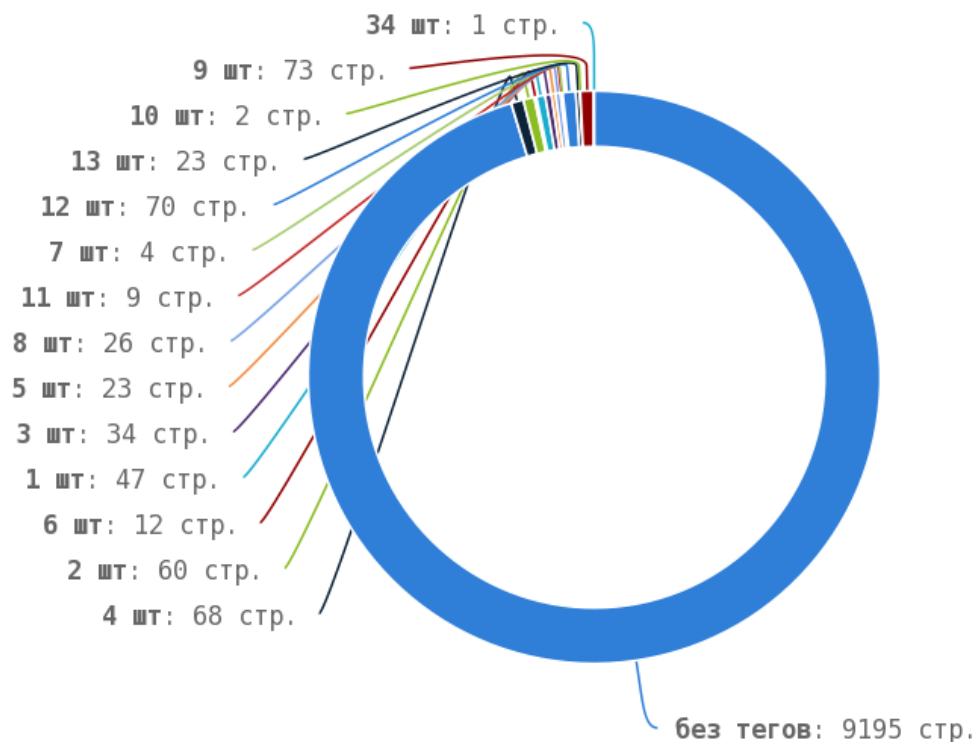

Распределение тегов <Strong> по страницам сайта

Число употреблений тега < b > превышено на страницах:

Приложение: [Список страниц](#)

Число употреблений тега < strong > превышено на страницах:

Приложение: [Список страниц](#)

Теги < em > и < i >

Теги < em > и < i > предназначены для выделения текста курсивом. Их используют для акцентирования внимания или смыслового выделения части текста на странице. Стандарт W3C рекомендует использовать тег < em > вместо тега < i >, однако, это всего лишь рекомендация. Google воспринимает оба тега одинаково и придаёт им один и тот же вес.

Не нужно беспокоиться о том, что страница была неграмотно свёрстана только из-за того, если на ней использовался не тот тег. Внутри тегов < em > и < i > следует помещать ключевые фразы, но не злоупотреблять этим. Страница, на которой данные теги встречаются десятки раз, должна быть перепроверена. Если необходимо просто выделить курсивом ту или иную фразу, следует пользоваться CSS-стилем `font-style:italic`.

Не рекомендуется комбинировать оба этих тега в рамках одной фразы и создавать вложенные конструкции.