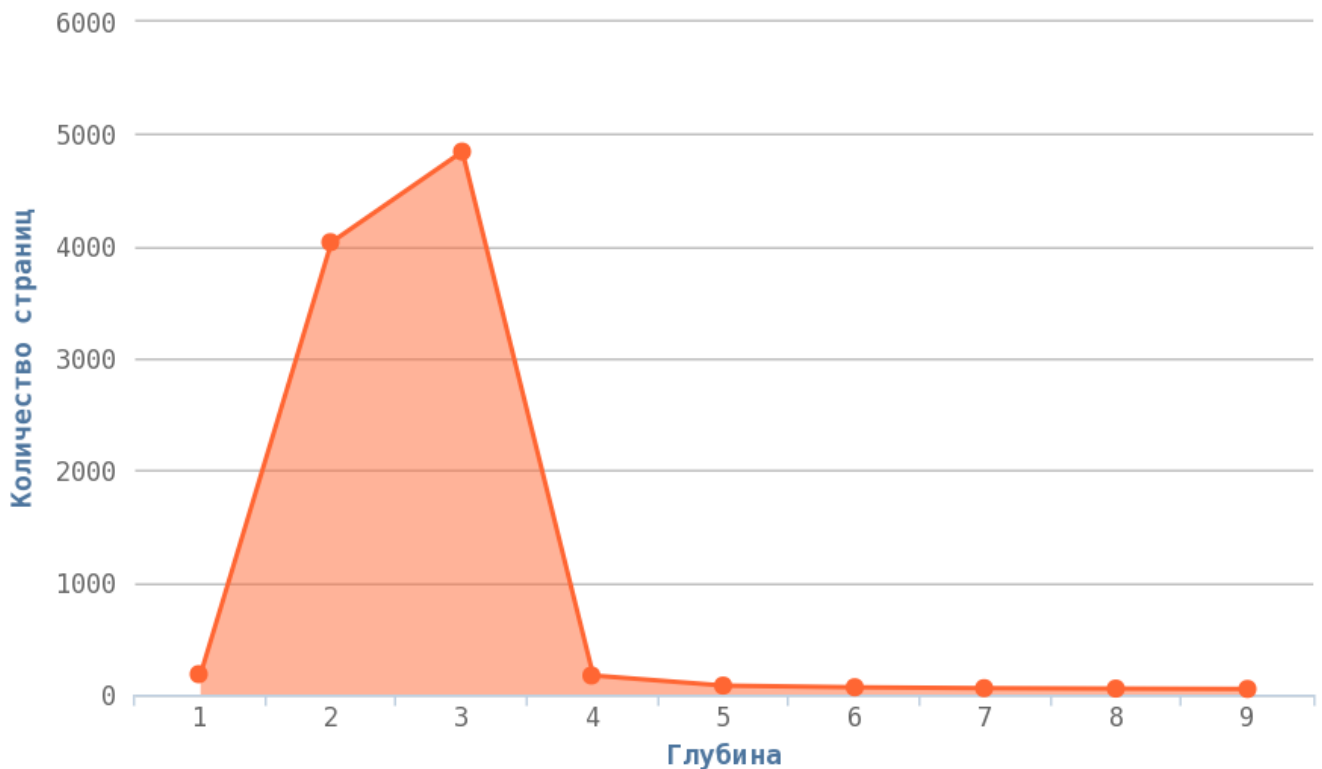

Глубины страниц

❗ Максимальная глубина равна 21. Следует преобразовать структуру сайта, чтобы максимальный уровень глубины на сайте был не более 3.

Страницы на уровне глубины более 3 кликов:

Приложение: [Список страниц](#)

💡 Уровень глубины страниц сильно влияет на поведенческие факторы пользователей. Оптимальный максимальный уровень вложенности от главной страницы — 3 клика. Это означает, что с главной страницы пользователь может переместиться на любую страницу вашего сайта, сделав всего 3 перехода.

Внутренние ссылки

---

i Ссылка — запись в документе, указывающая на другую его часть или на другой документ. Ссылки нужны для связи страниц друг с другом, а также для передачи характеристик от одних страниц другим.