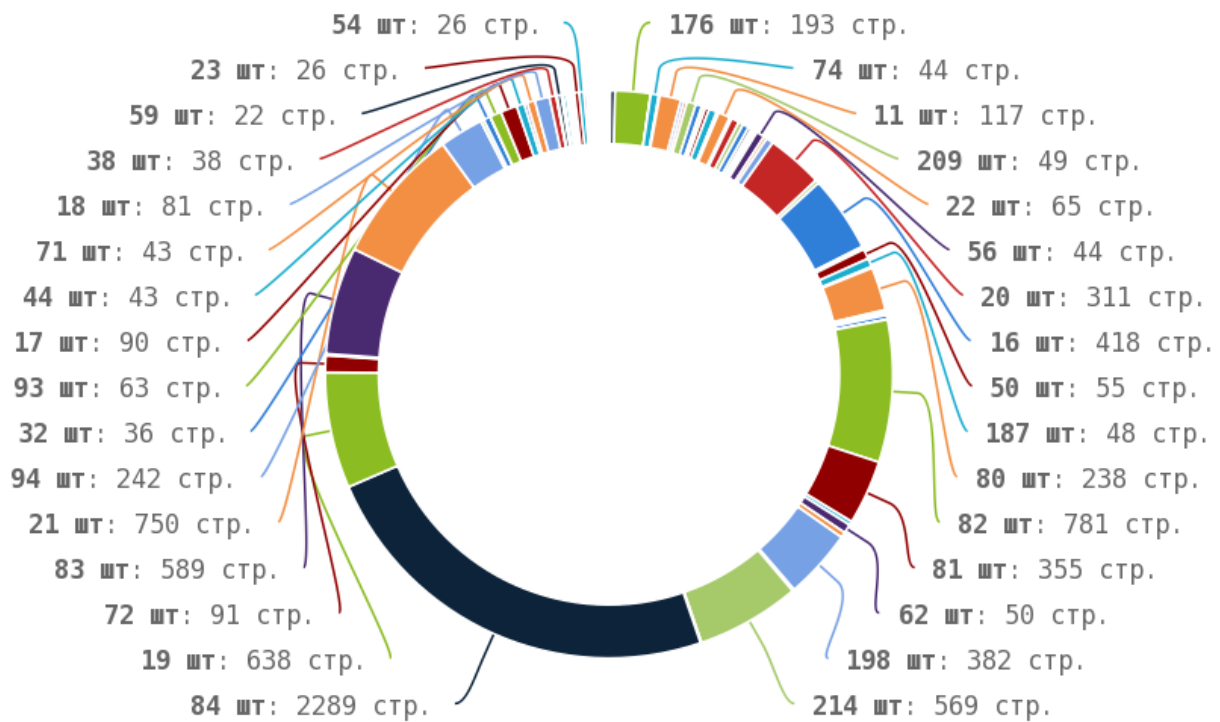

Не нужно беспокоиться о том, что страница была неграмотно свёрстана только из-за того, что на ней использовался не тот тег. Внутри тегов < strong > и < bold > следует помещать ключевые фразы, но не злоупотреблять этим. Страница, на которой данные теги встречаются десятки раз, должна быть перепроверена. Если необходимо просто выделить жирным шрифтом ту или иную фразу, следует пользоваться CSS-стилем font-weight:bold.

Не рекомендуется комбинировать оба этих тега в рамках одной фразы и создавать вложенные конструкции.

Распределение тегов <B> по страницам сайта