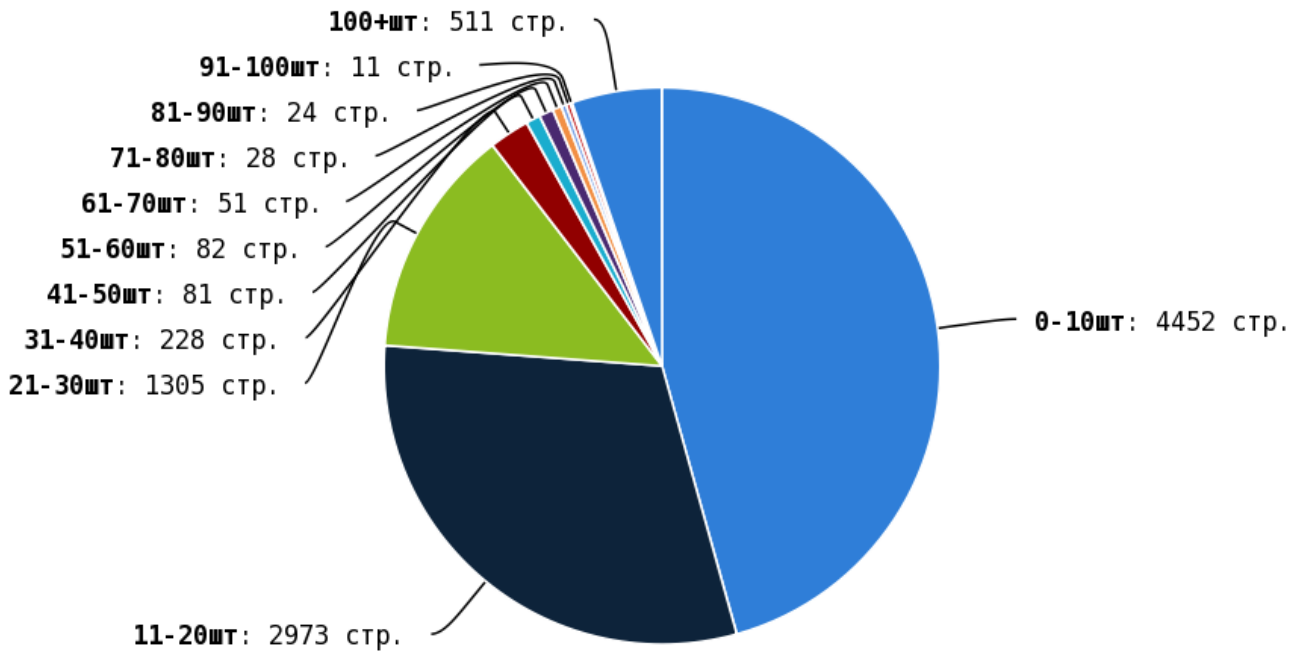

Локальные входящие ссылки