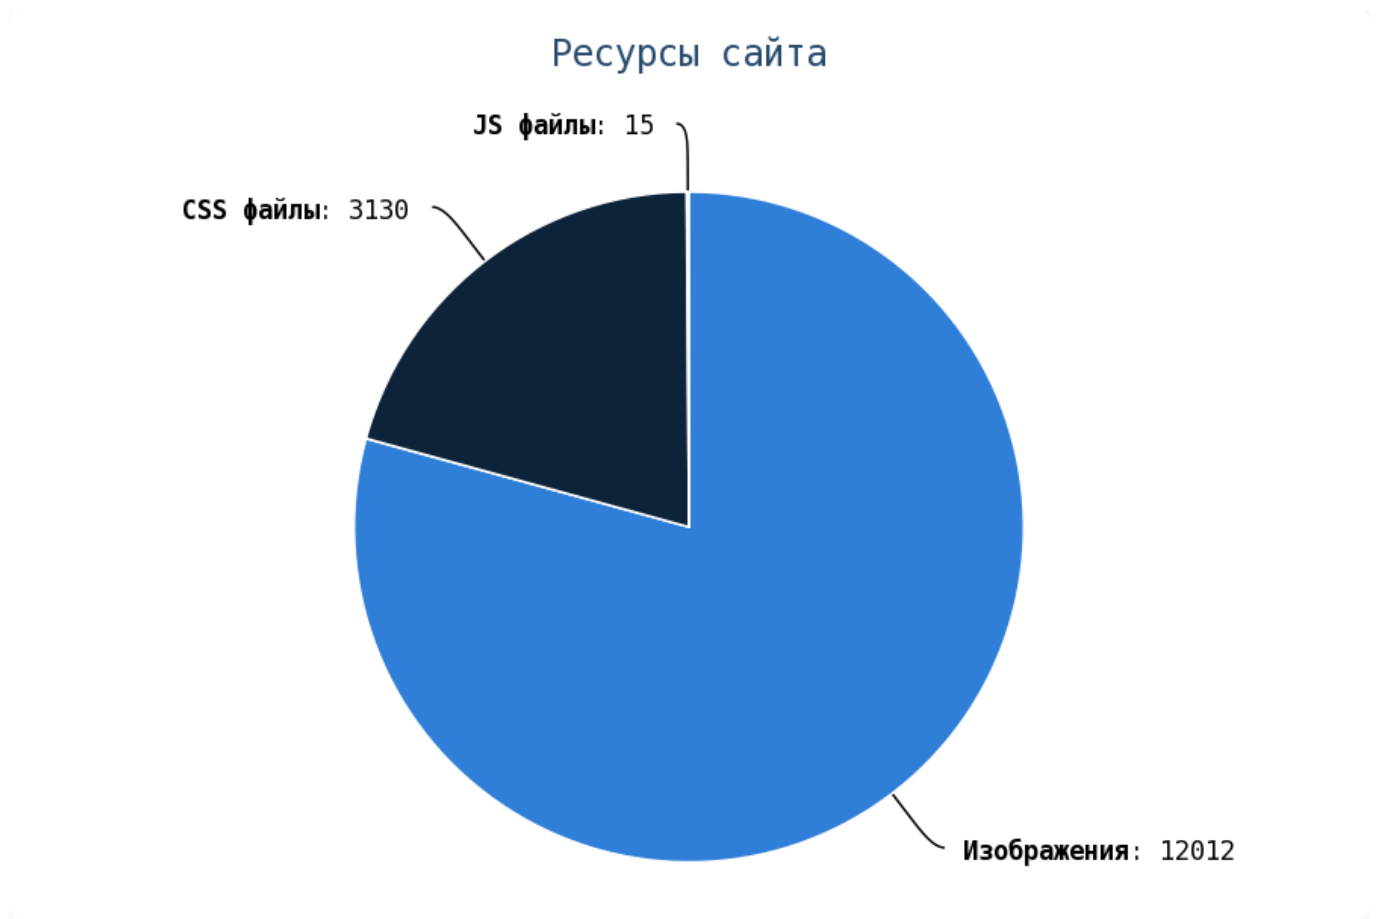

Отчёт по ресурсам

i Ресурсы на вашем сайте — это изображения, подключаемые CSS-стили, шрифты, JS-файлы и т. д. В отчёте также представлены внешние ссылки на сторонние ресурсы. Важно, чтобы все они корректно загружались и отображались, поскольку ресурсы участвуют в корректном формировании страниц.

i Всего ресурсов найдено на сайте: 15157.

🚩 ошибок изображений (img src): 21.

💡 Проверьте ссылки на следующие изображения:

Приложение: [Список ошибок](#)

🚩 ошибок CSS файлов (link href): 16.

💡 Проверьте ссылки на следующие CSS файлы:

Приложение: [Список ошибок](#)

🟢 ошибок Javascript файлов (script src): 0.

🟢 ошибок исходящих внешних ссылок: 0.

💡 Данные ресурсы могут серьёзно повлиять на выдачу вашего сайта в поисковых системах. Некорректная