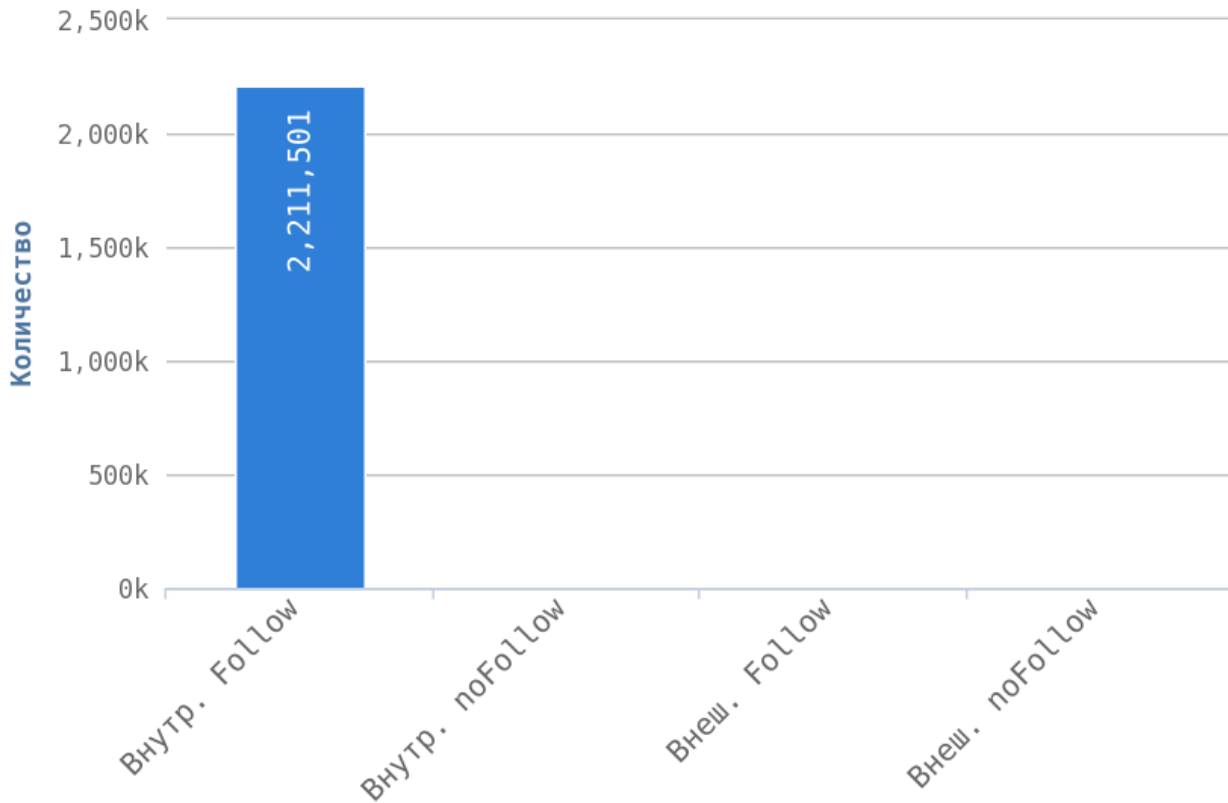

Типы ссылок на сайте

Ссылки на вашем сайте могут содержать тег «rel=» с помощью которого вы можете закрывать ссылки от индексации поисковыми роботами.

Follow — открытые для индексации ссылки. Робот может без препятствий перемещаться по ним и индексировать.

NoFollow — закрытые для индексации ссылки, сообщающие роботу, что их не нужно учитывать, однако для пользователей ссылки останутся рабочими.