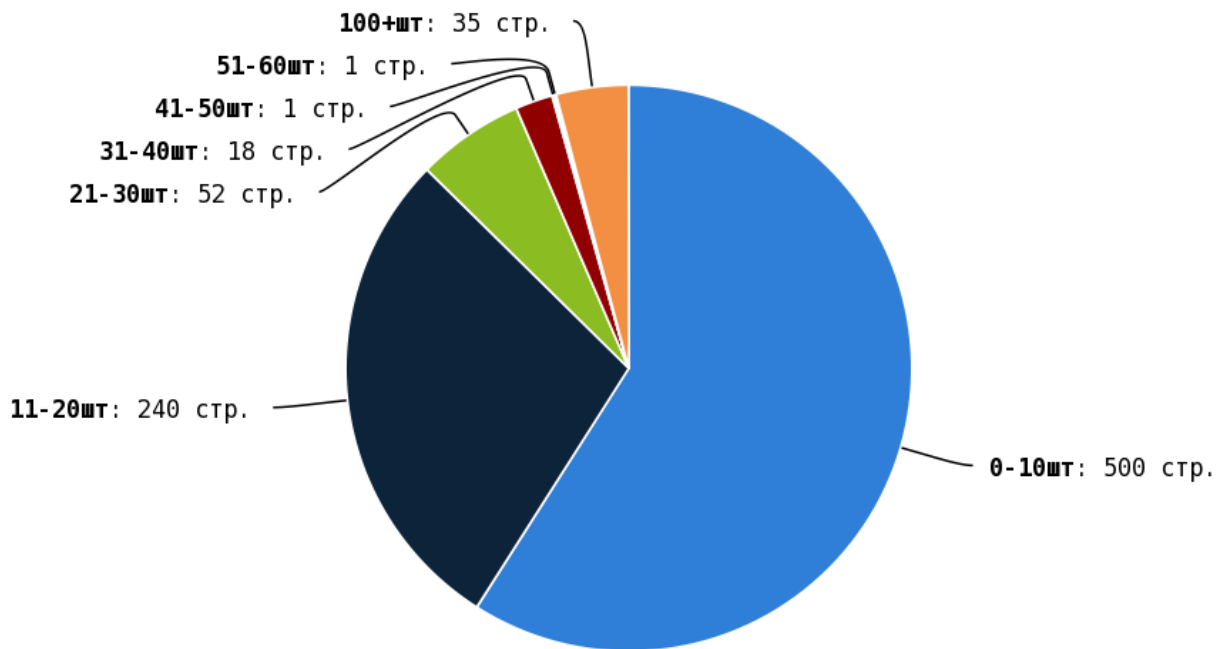

Локальные входящие ссылки