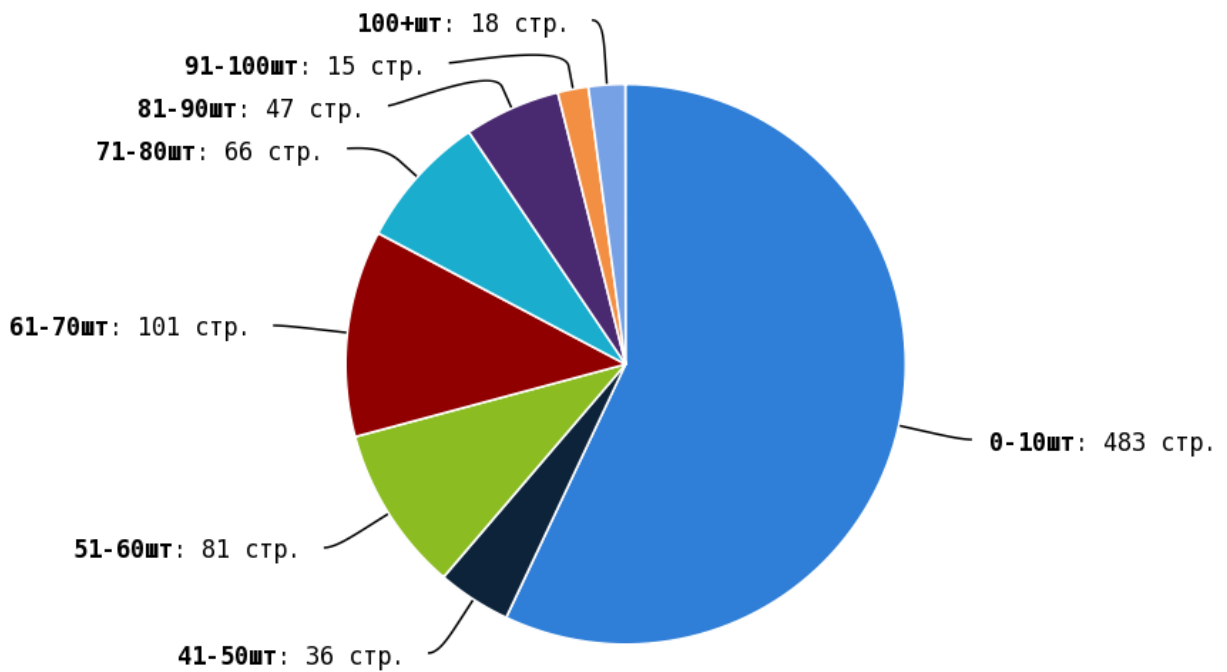

NoFollow — закрытые для индексации ссылки, сообщающие роботу, что их не нужно учитывать, однако для пользователей ссылки останутся рабочими.

Локальные входящие ссылки

Локальные исходящие ссылки

Число внутренних ссылок с nofollow составляет — 0.