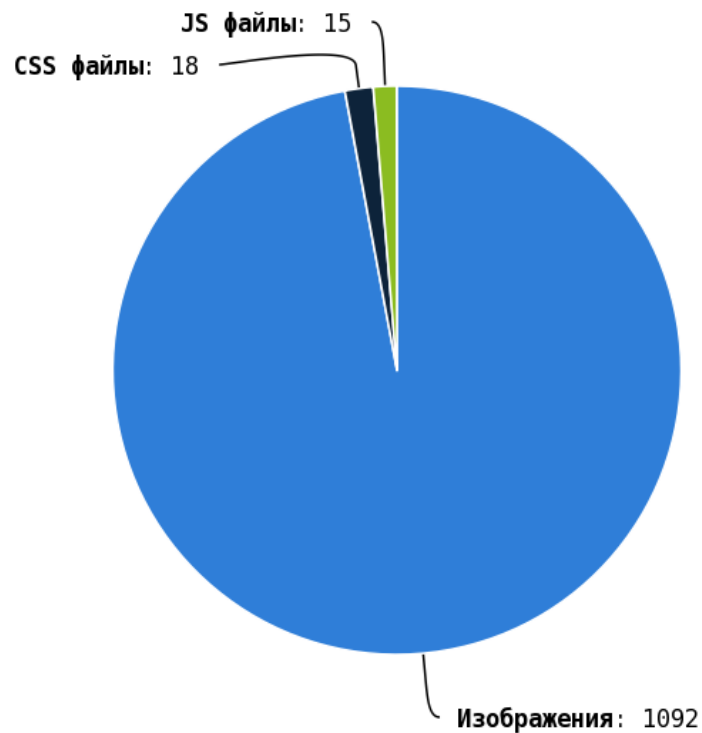

Ресурсы сайта

i Всего ресурсов найдено на сайте: 1125.

🚩 ошибок изображений (img src): 5.

💡 Проверьте ссылки на следующие изображения:

Приложение: [Список ошибок](#)

🚩 ошибок CSS файлов (link href): 1.

💡 Проверьте ссылки на следующие CSS файлы:

Приложение: [Список ошибок](#)

🟢 ошибок Javascript файлов (script src): 0.

🚩 ошибок исходящих внешних ссылок: 7.

💡 Проверьте ссылки на следующие исходящие внешние ссылки:

Приложение: [Список ошибок](#)

💡 Данные ресурсы могут серьёзно повлиять на выдачу вашего сайта в поисковых системах. Некорректная загрузка изображения или шрифта может дать сигнал поисковому роботу, что сайт недостаточно качественно разработан и не заслуживает места на первых страницах выдачи.