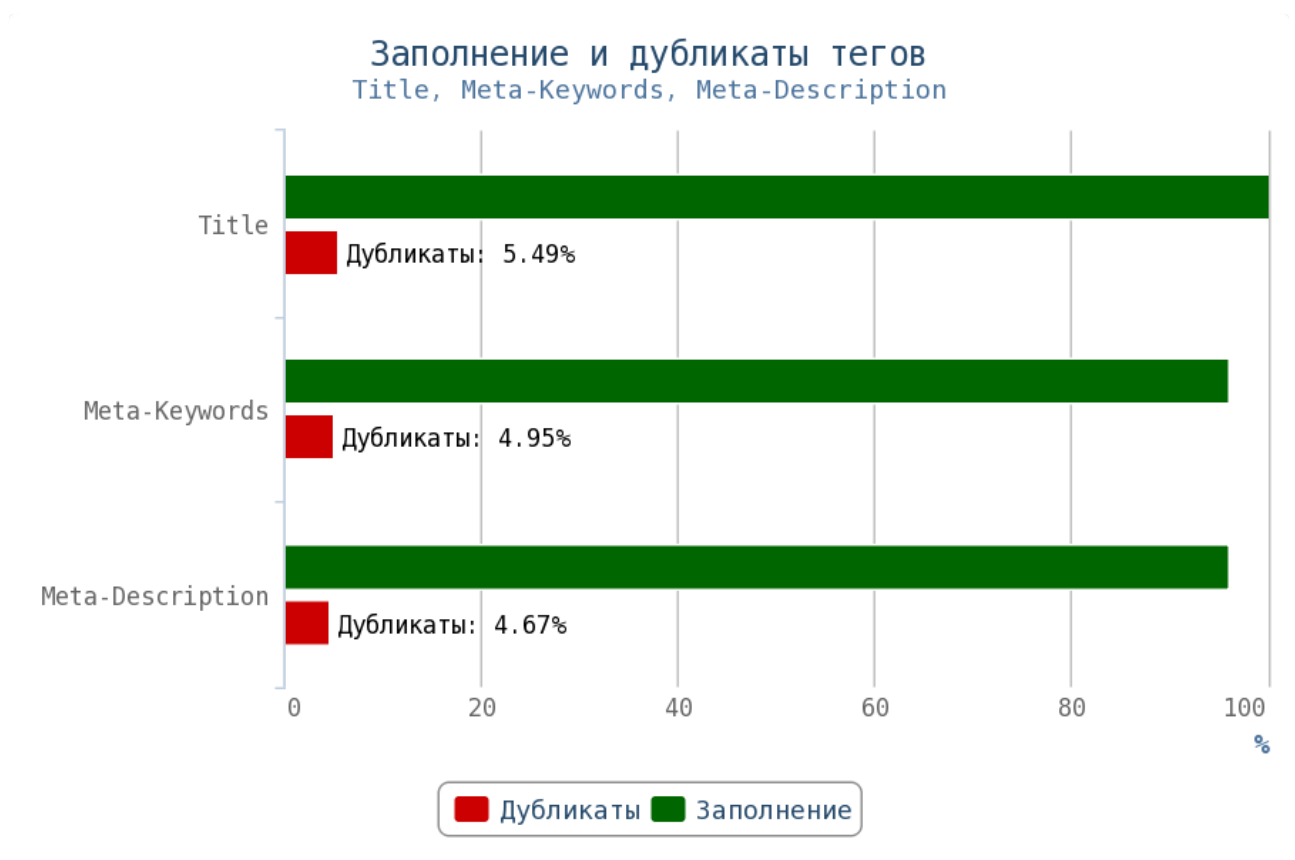

💡 Актуальный и уникальный контент — двигатель вашего сайта. Чем качественнее и интереснее контент, тем чаще пользователи будут возвращаться на страницы вашего сайта, а поисковая система в свою очередь, вознаградит вас высокими позициями в поиске.

Не размещайте дублированные или неуникальные статьи.

Особенно внимательно следите за орфографическими ошибками — они влияют на выдачу вашего сайта.

Отчёт по анализу тегов

Теги Title и мета-теги

i **Title** (тайтл) — самый важный тег для внутренней оптимизации html-кода страниц. Поисковые системы придают очень большое значение тексту, заключённому в title.

Мета-тег **Description** предназначен для создания краткого описания страницы, которое выводится в качестве аннотации к ссылке на страницу в поисковой выдаче.

Мета-тег **Keywords** используется для указания ключевых слов оптимизируемой страницы.

Пустые теги

i Заполненные мета-теги положительно влияют на восприятие страницы поисковым роботом.