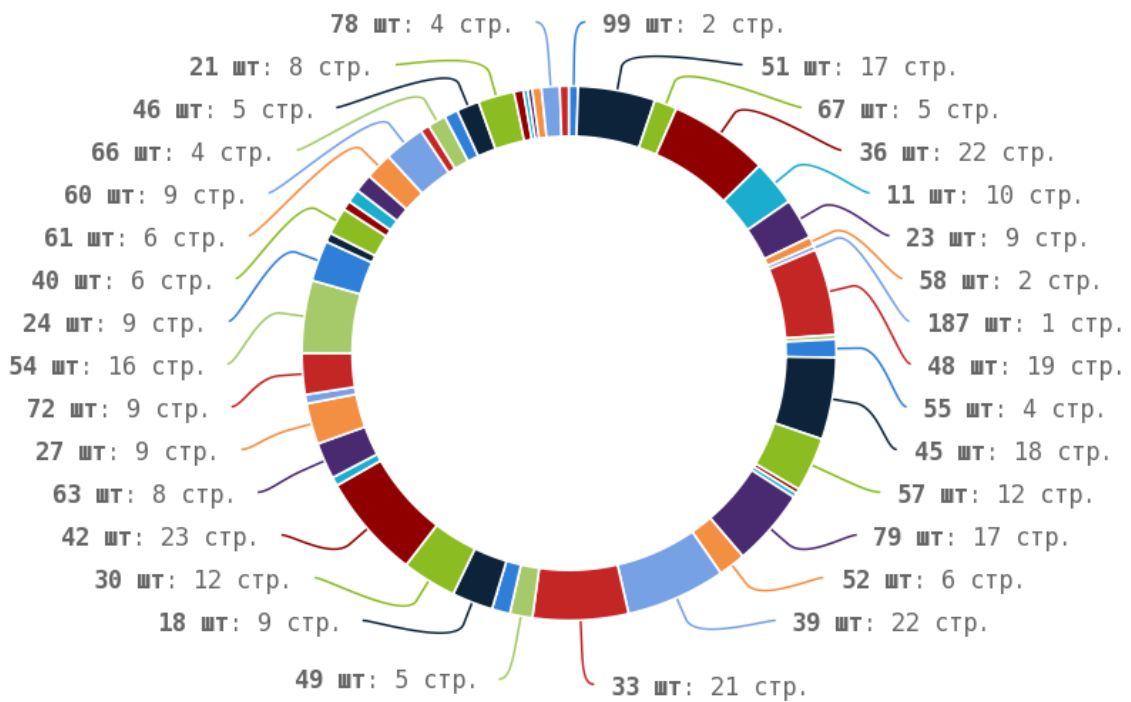

Распределение тегов <I> по страницам сайта

■ Число употреблений тега < em > на страницах сайта — в норме.

■ Число употреблений тега < i > превышено на страницах: