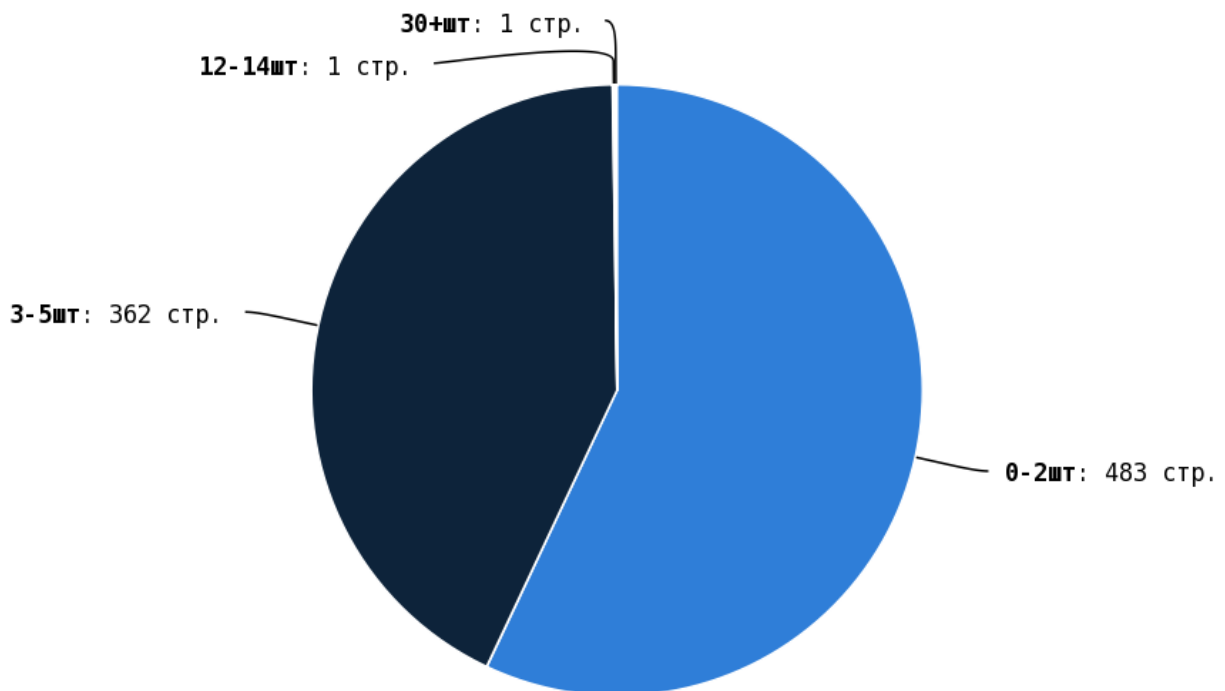

Внешние исходящие ссылки

Число циклических ссылок составляет — 971.

Проверьте страницы:

Приложение: [Список страниц](#)

Число ссылок на страницы 404 (битых ссылок) составляет — 7430 Проверьте страницы:

Приложение: [Список страниц](#)

i Грамотная перелинковка страниц:

- улучшает ссылочный вес сайта, что повлияет на индексы ранжирования (ТИЦ, PR, AR), которые в последствии выведут ваш сайт в топ выдачи;
- положительно влияет на поведенческий фактор пользователей на сайте;
- позволяет пользователю быстро находить необходимую ему информацию.

Отчёт по ресурсам

i Ресурсы на вашем сайте — это изображения, подключаемые CSS-стили, шрифты, JS-файлы и т. д. В отчёте также представлены внешние ссылки на сторонние ресурсы. Важно, чтобы все они корректно загружались и отображались, поскольку ресурсы участвуют в корректном формировании страниц.