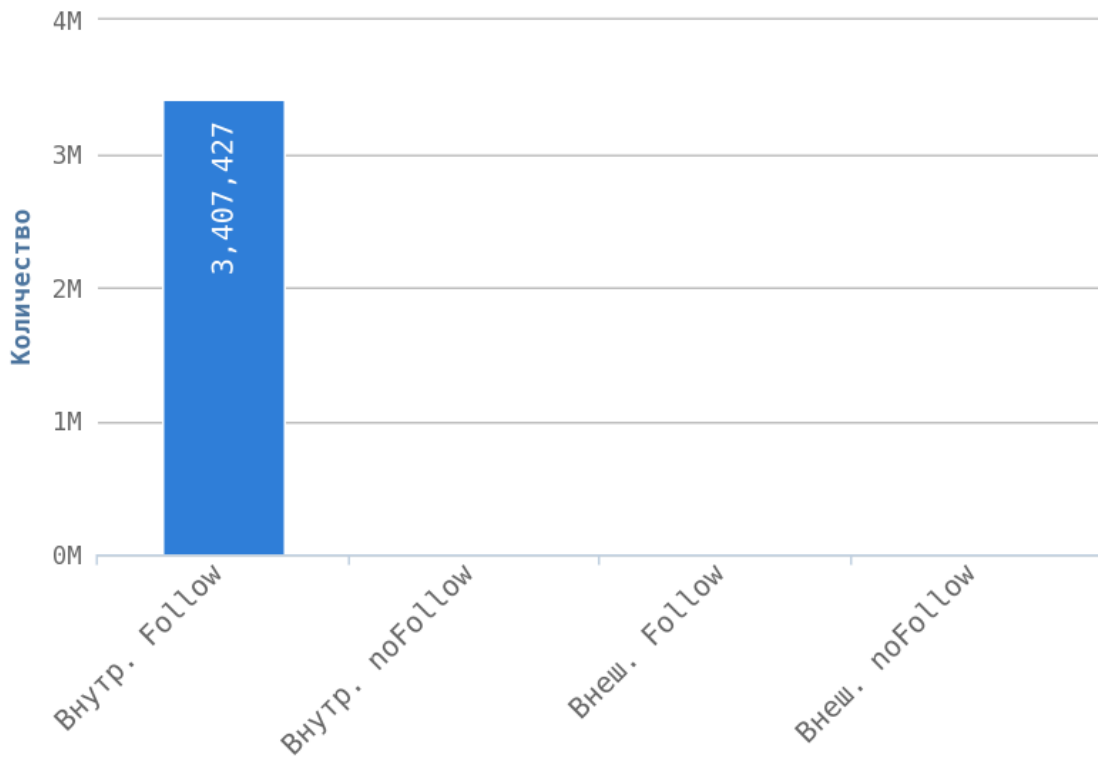

Типы ссылок на сайте

Ссылки на вашем сайте могут содержать тег «rel=» с помощью которого вы можете закрывать ссылки от индексации поисковыми роботами.

Follow — открытые для индексации ссылки. Робот может без препятствий перемещаться по ним и индексировать.

NoFollow — закрытые для индексации ссылки, сообщающие роботу, что их не нужно учитывать, однако для пользователей ссылки останутся рабочими.