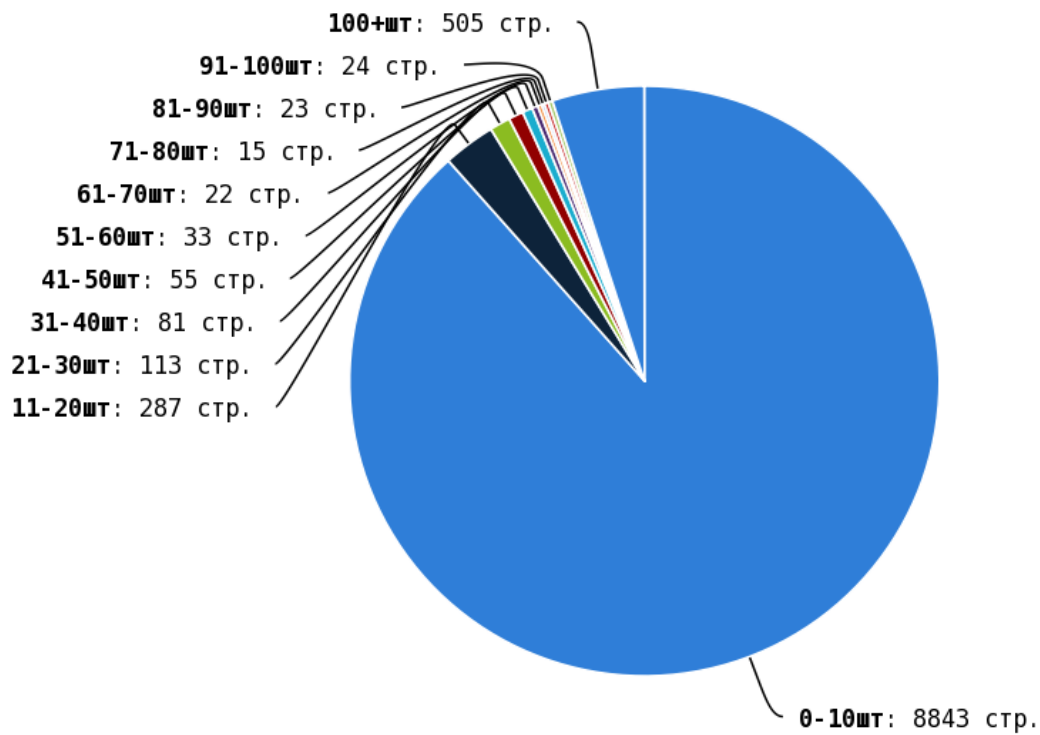

NoFollow — закрытые для индексации ссылки, сообщающие роботу, что их не нужно учитывать, однако для пользователей ссылки останутся рабочими.

Локальные входящие ссылки

Локальные исходящие ссылки

Число внутренних ссылок с nofollow составляет — 0.