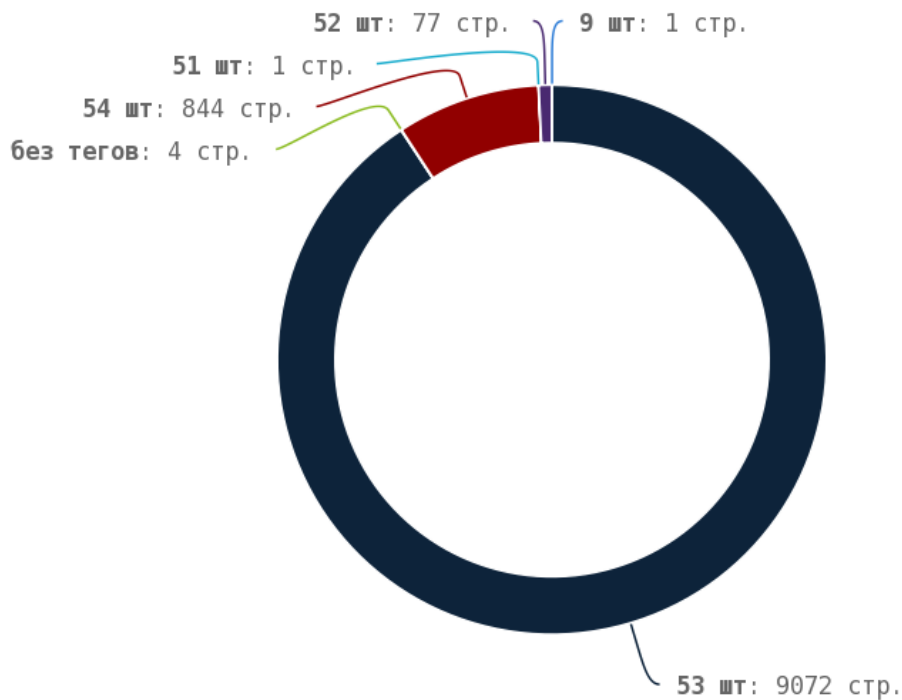

Не рекомендуется комбинировать оба этих тега в рамках одной фразы и создавать вложенные конструкции.

Распределение тегов по страницам сайта

1 шт: 1 стр.

без тегов: 9998 стр.

Распределение тегов <I> по страницам сайта