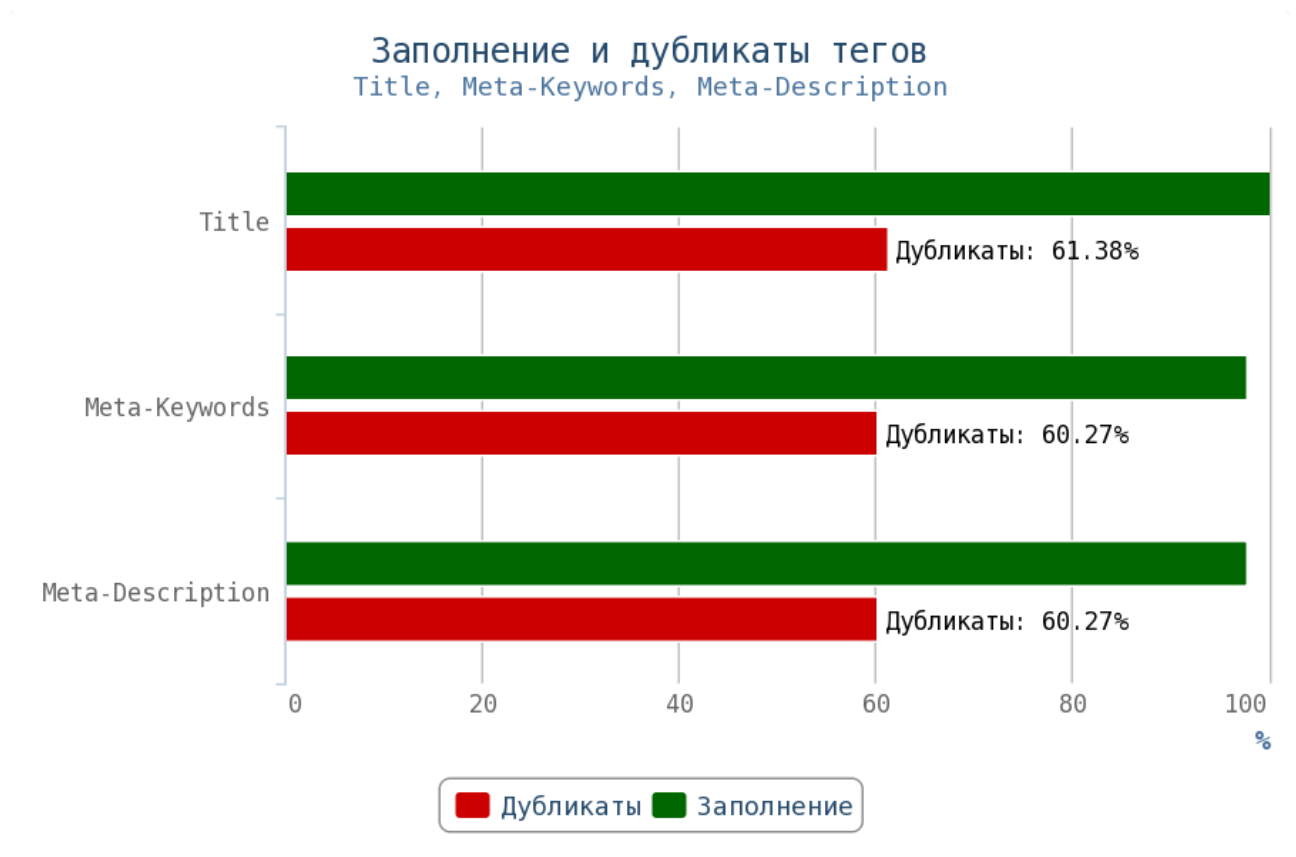

контент, тем чаще пользователи будут возвращаться на страницы вашего сайта, а поисковая система в свою очередь, вознаградит вас высокими позициями в поиске.

Не размещайте дублированные или неуникальные статьи.

Особенно внимательно следите за орфографическими ошибками — они влияют на выдачу вашего сайта.

Отчёт по анализу тегов

Теги Title и мета-теги

i **Title** (тайтл) — самый важный тег для внутренней оптимизации html-кода страниц. Поисковые системы придают очень большое значение тексту, заключённому в title.

Мета-тег **Description** предназначен для создания краткого описания страницы, которое выводится в качестве аннотации к ссылке на страницу в поисковой выдаче.

Мета-тег **Keywords** используется для указания ключевых слов оптимизируемой страницы.

Пустые теги

i Заполненные мета-теги положительно влияют на восприятие страницы поисковым роботом.

Число страниц с пустыми Title составляет — 0.