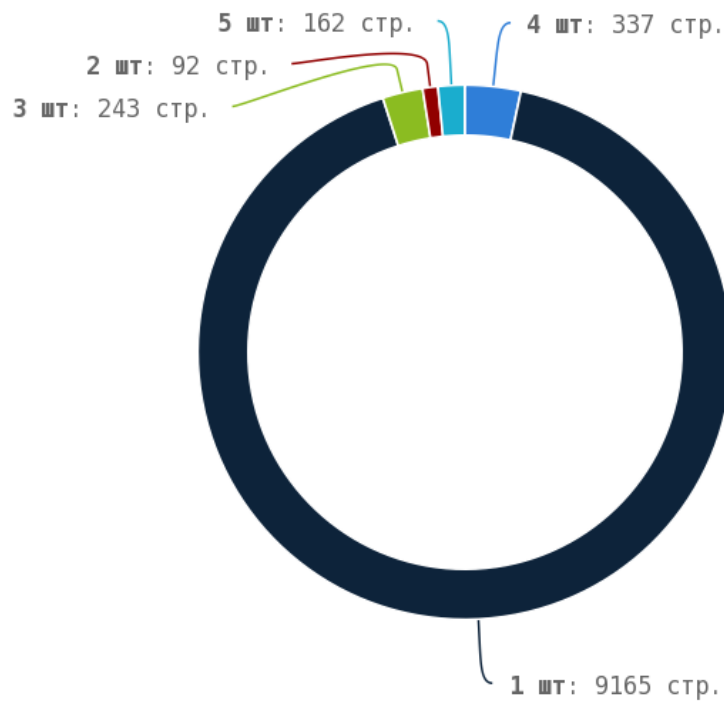

Распределение тегов <B> по страницам сайта