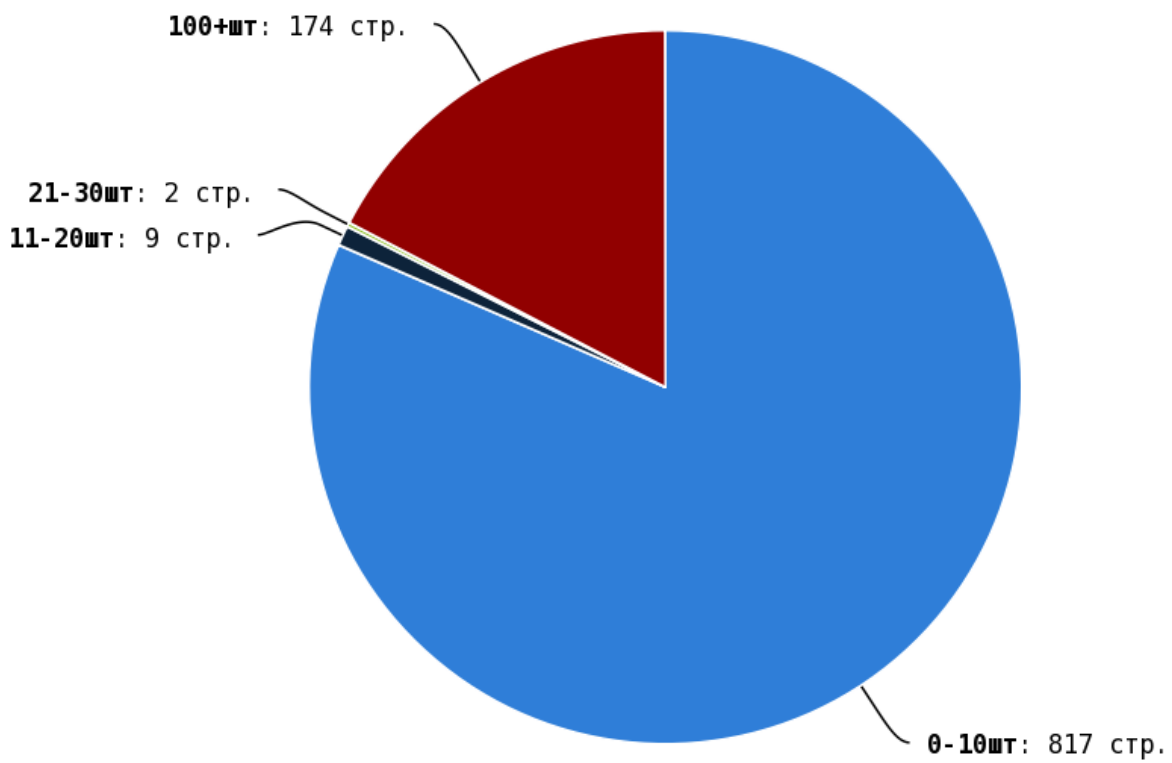

NoFollow — закрытые для индексации ссылки, сообщающие роботу, что их не нужно учитывать, однако для пользователей ссылки останутся рабочими.

Локальные входящие ссылки

Локальные исходящие ссылки

Число внутренних ссылок с nofollow составляет — 0.