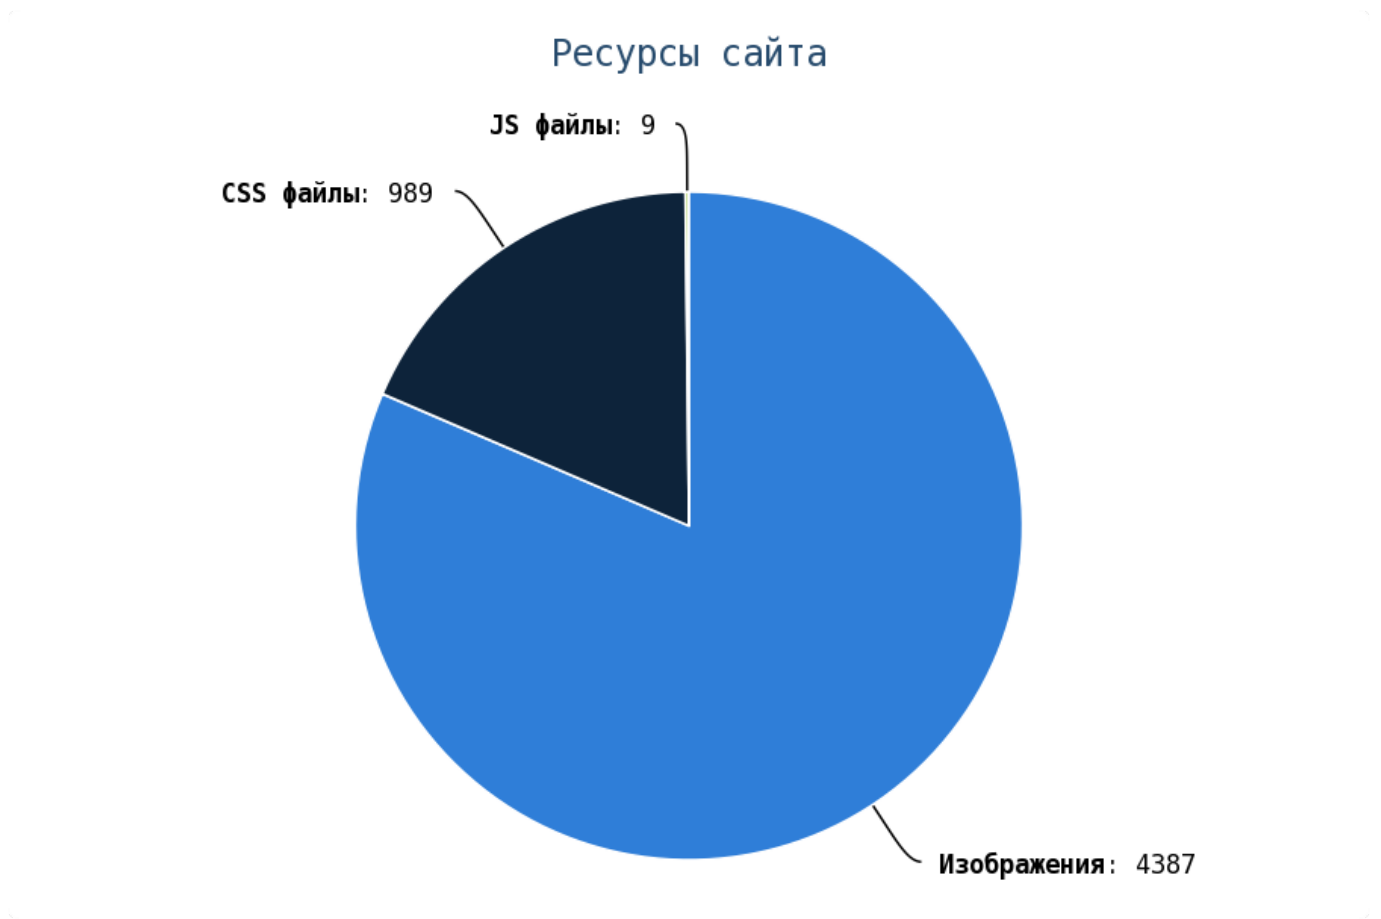

Отчёт по ресурсам

i Ресурсы на вашем сайте — это изображения, подключаемые CSS-стили, шрифты, JS-файлы и т. д. В отчёте также представлены внешние ссылки на сторонние ресурсы. Важно, чтобы все они корректно загружались и отображались, поскольку ресурсы участвуют в корректном формировании страниц.

i Всего ресурсов найдено на сайте: 5385.

🚩 ошибок изображений (img src): 2583.

💡 Проверьте ссылки на следующие изображения:

Приложение: [Список ошибок](#)

🚩 ошибок CSS файлов (link href): 564.

💡 Проверьте ссылки на следующие CSS файлы:

Приложение: [Список ошибок](#)

🟢 ошибок Javascript файлов (script src): 0.

🟢 ошибок исходящих внешних ссылок: 0.

💡 Данные ресурсы могут серьёзно повлиять на выдачу вашего сайта в поисковых системах. Некорректная