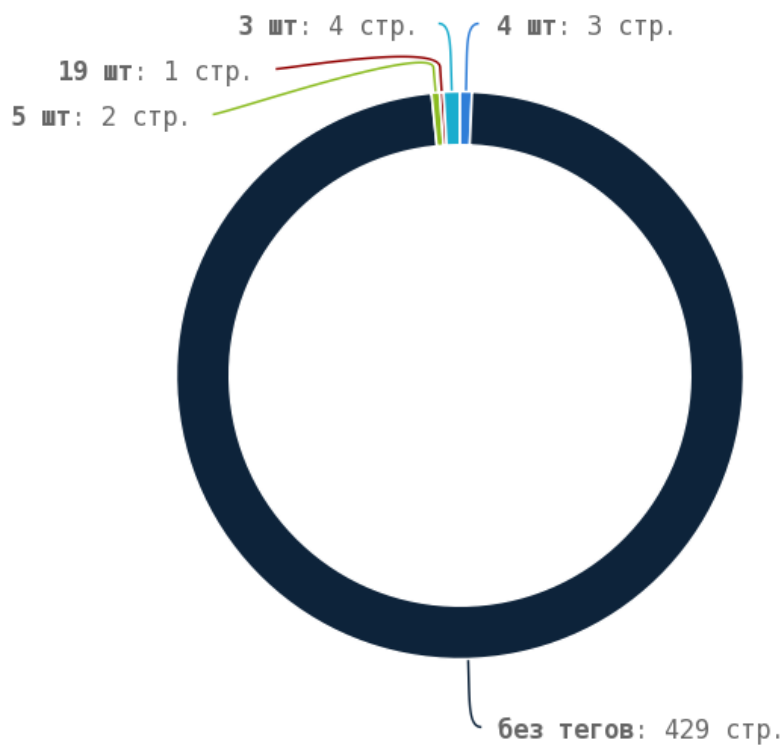

Распределение тегов <Strong> по страницам сайта