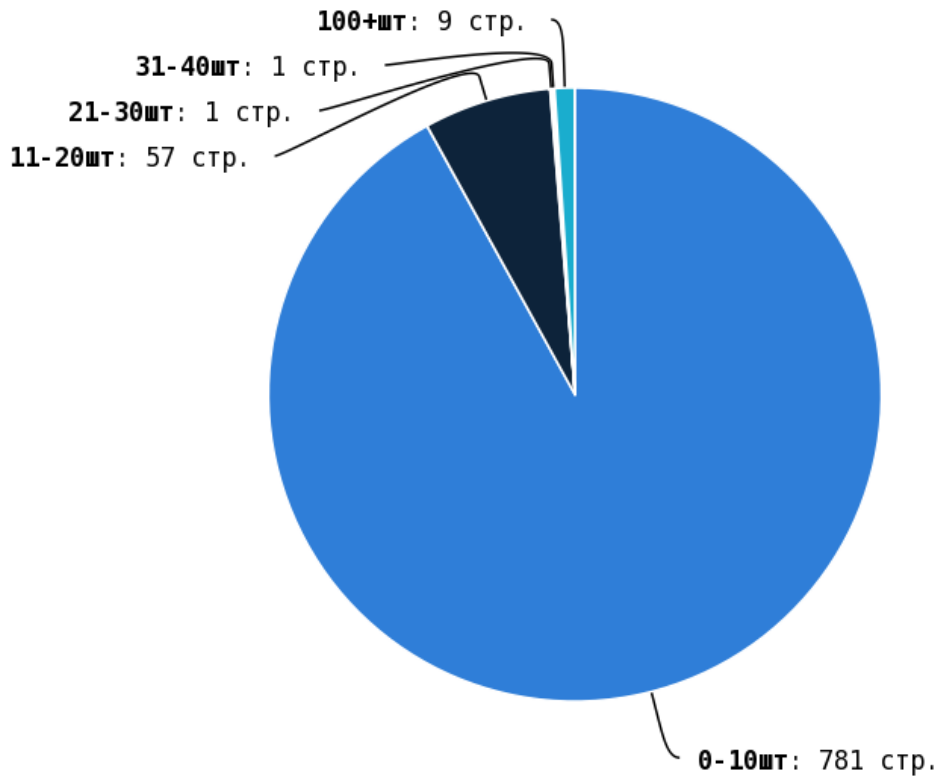

NoFollow — закрытые для индексации ссылки, сообщающие роботу, что их не нужно учитывать, однако для пользователей ссылки останутся рабочими.

Локальные входящие ссылки

Локальные исходящие ссылки

Число внутренних ссылок с nofollow составляет — 0.