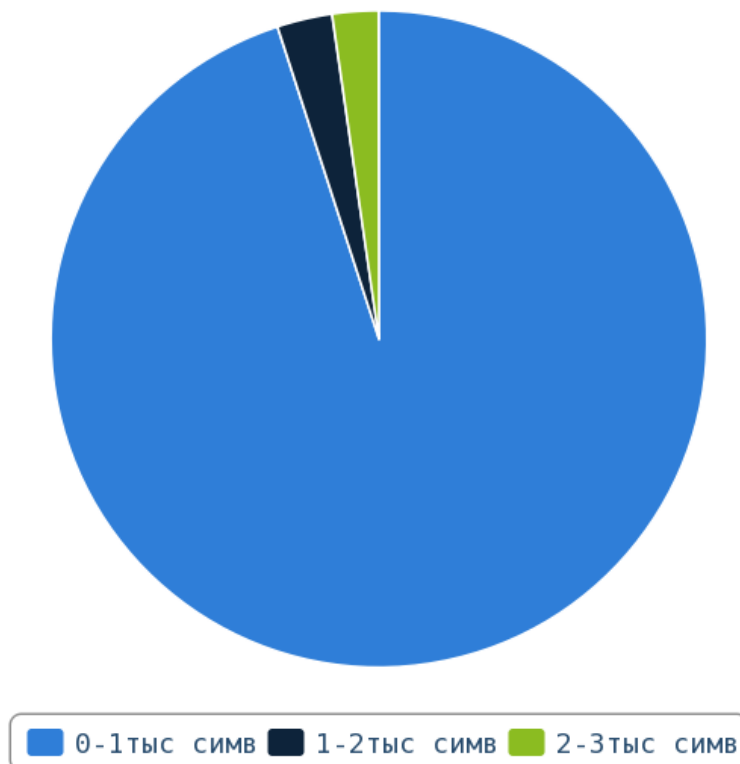

Дубликаты контента на сайте

■ Уникальные ■ Похожие ■ Очень похожие ■ Дубликаты

🚩 Дубликатов страниц - 332.

💡 Проверьте страницы с дубликатами контента:

Приложение: [Таблица дубликатов](#)

Количество контента на страницах