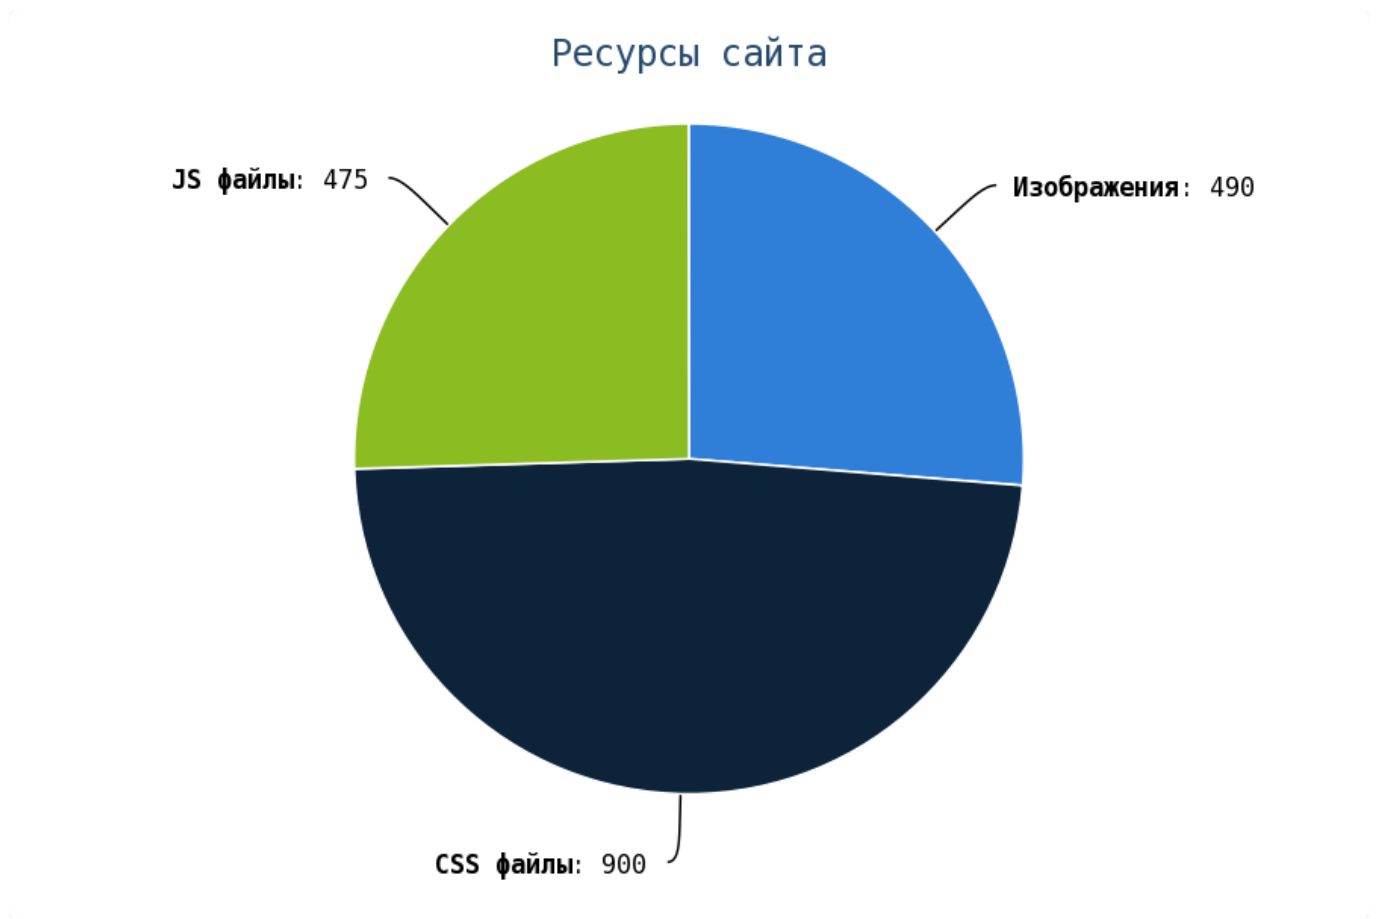

Отчёт по ресурсам

i Ресурсы на вашем сайте — это изображения, подключаемые CSS-стили, шрифты, JS-файлы и т. д. В отчёте также представлены внешние ссылки на сторонние ресурсы. Важно, чтобы все они корректно загружались и отображались, поскольку ресурсы участвуют в корректном формировании страниц.

i Всего ресурсов найдено на сайте: 1865.

- ❏ ошибок изображений (img src): 0.
- ❏ ошибок CSS файлов (link href): 0.
- ❏ ошибок Javascript файлов (script src): 0.
- ❏ ошибок исходящих внешних ссылок: 0.

💡 Данные ресурсы могут серьёзно повлиять на выдачу вашего сайта в поисковых системах. Некорректная загрузка изображения или шрифта может дать сигнал поисковому роботу, что сайт недостаточно качественно разработан и не заслуживает места на первых страницах выдачи.