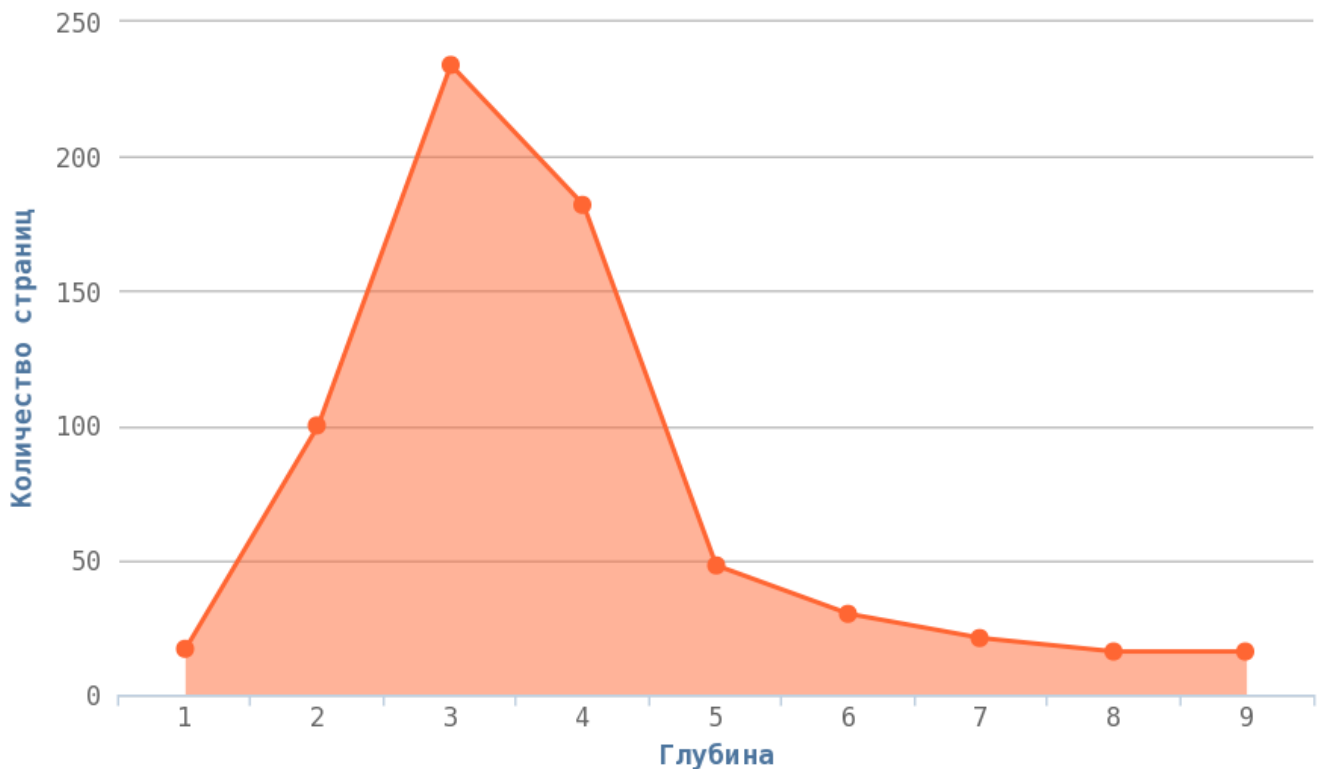

Глубины страниц

❗ Максимальная глубина равна 20. Следует преобразовать структуру сайта, чтобы максимальный уровень глубины на сайте был не более 3.

Страницы на уровне глубины более 3 кликов:

Приложение: [Список страниц](#)

💡 Уровень глубины страниц сильно влияет на поведенческие факторы пользователей. Оптимальный максимальный уровень вложенности от главной страницы — 3 клика. Это означает, что с главной страницы пользователь может переместиться на любую страницу вашего сайта, сделав всего 3 перехода.

Внутренние ссылки

---

i Ссылка — запись в документе, указывающая на другую его часть или на другой документ. Ссылки нужны для связи страниц друг с другом, а также для передачи характеристик от одних страниц другим.