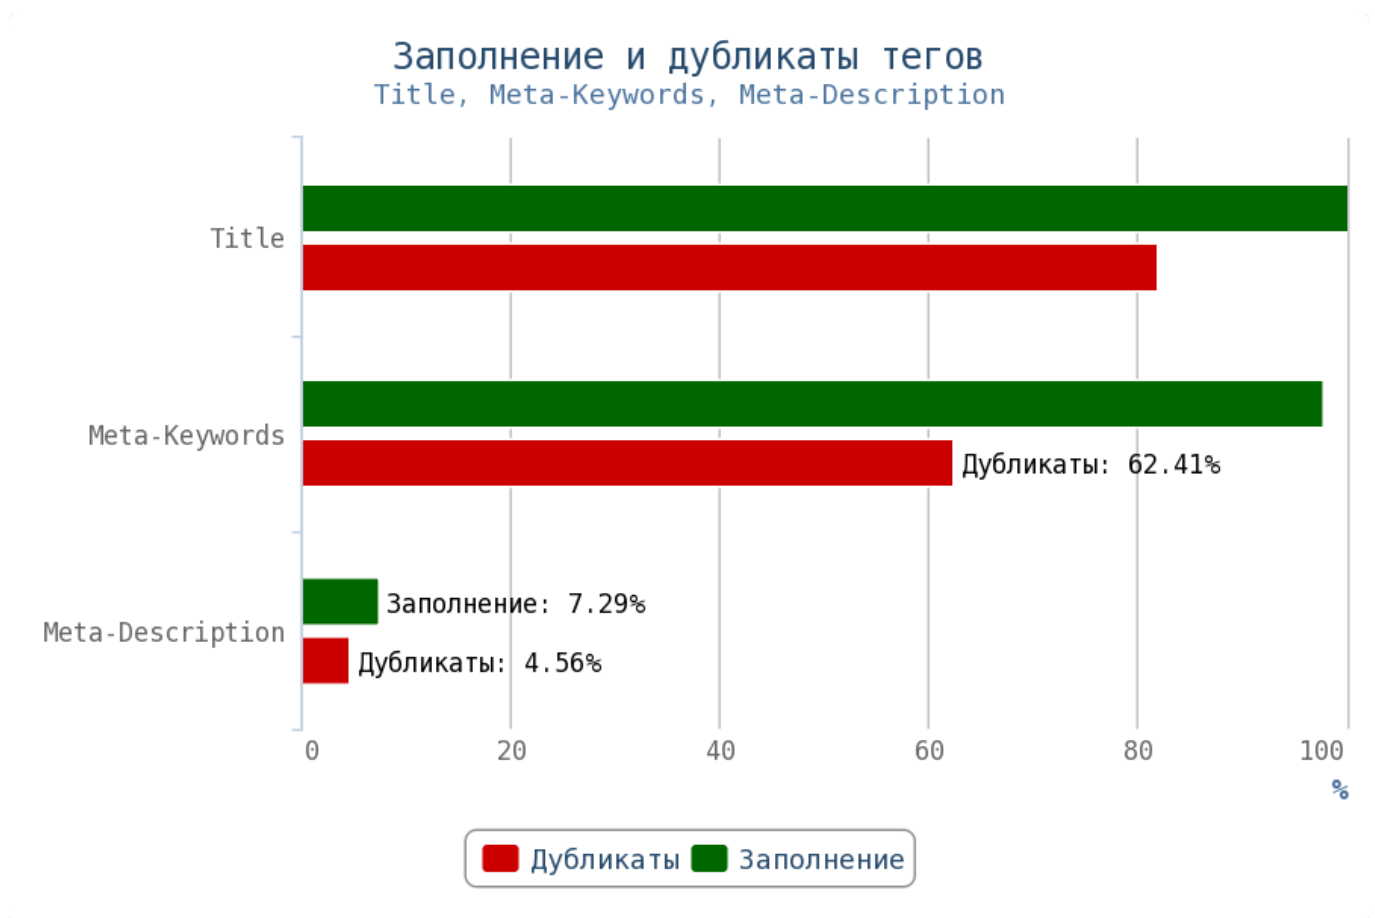

Отчёт по анализу тегов

Теги Title и мета-теги

i **Title** (тайтл) — самый важный тег для внутренней оптимизации html-кода страниц. Поисковые системы придают очень большое значение тексту, заключённому в title.

Мета-тег **Description** предназначен для создания краткого описания страницы, которое выводится в качестве аннотации к ссылке на страницу в поисковой выдаче.

Мета-тег **Keywords** используется для указания ключевых слов оптимизируемой страницы.

Пустые теги

i Заполненные мета-теги положительно влияют на восприятие страницы поисковым роботом.

■ Число страниц с пустыми Title составляет — 0.

■ Число страниц с пустыми Description составляет — 407.

💡 Заполните тег description на страницах:

<http://nk-nn.ru/kaminy/kamin1404802209>