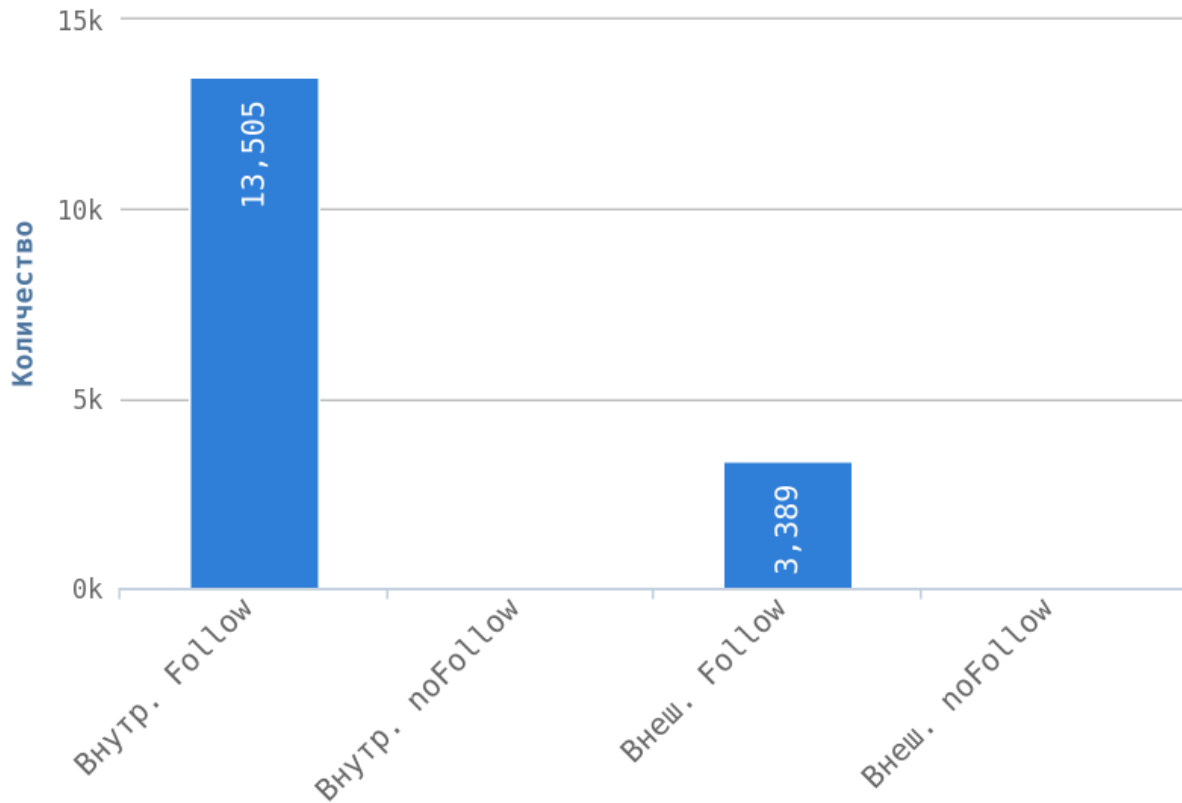

Типы ссылок на сайте

Ссылки на вашем сайте могут содержать тег «rel=» с помощью которого вы можете закрывать ссылки от индексации поисковыми роботами.

Follow — открытые для индексации ссылки. Робот может без препятствий перемещаться по ним и индексировать.

NoFollow — закрытые для индексации ссылки, сообщающие роботу, что их не нужно учитывать, однако для пользователей ссылки останутся рабочими.