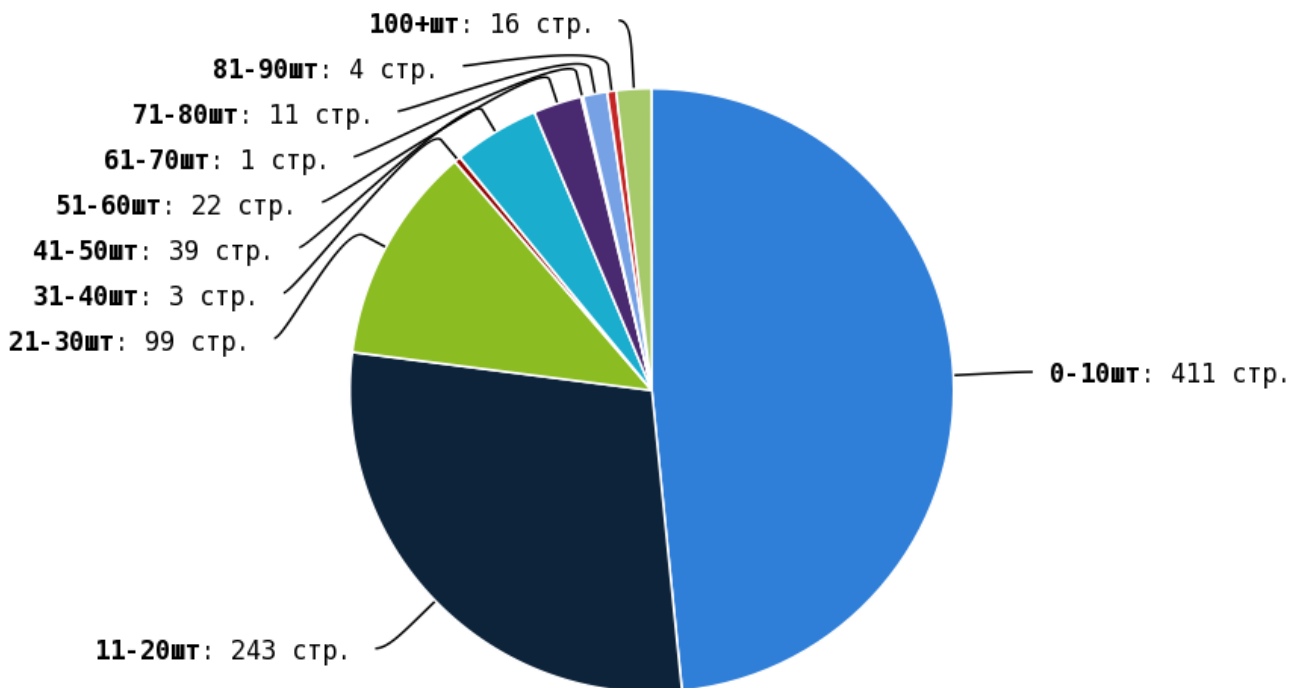

NoFollow — закрытые для индексации ссылки, сообщающие роботу, что их не нужно учитывать, однако для пользователей ссылки останутся рабочими.

Локальные входящие ссылки

Локальные исходящие ссылки

Число внутренних ссылок с nofollow составляет — 0.