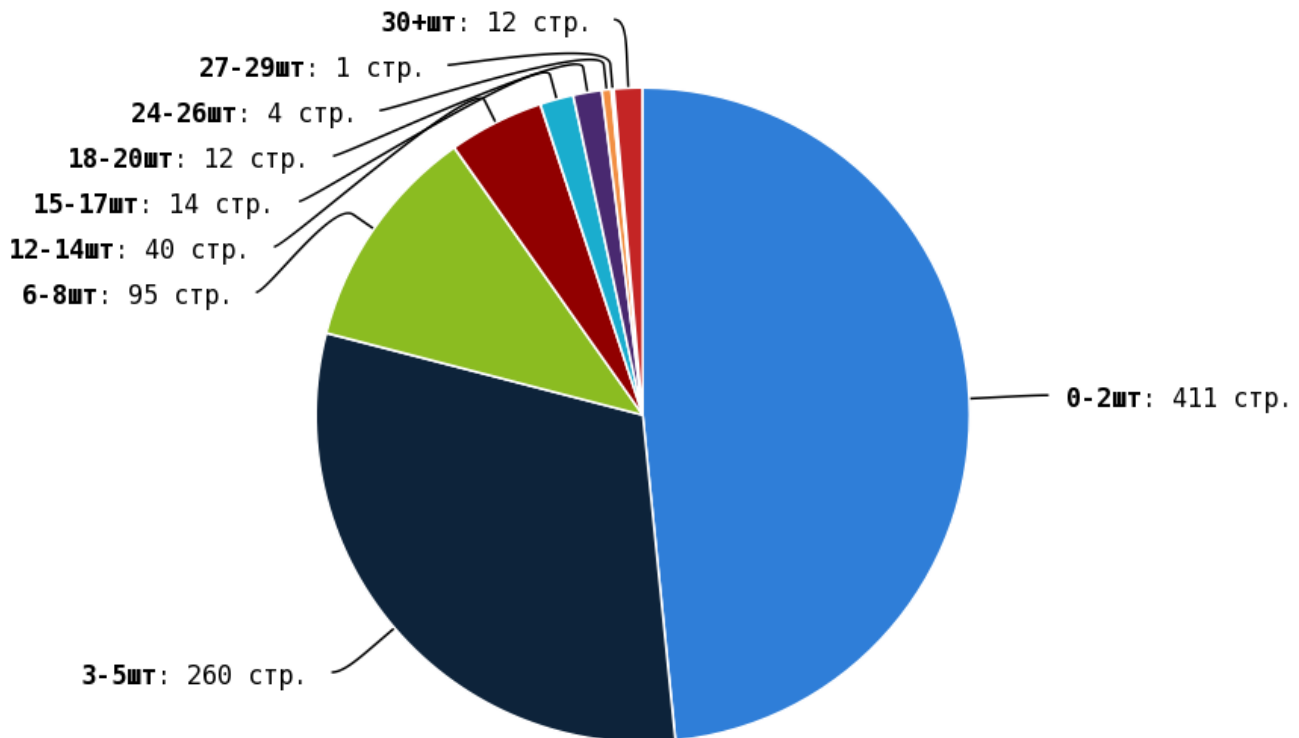

Число внутренних ссылок с nofollow составляет — 0.

Число внешних ссылок с nofollow составляет — 0.

Внешние исходящие ссылки

Число циклических ссылок составляет — 19.

Проверьте страницы:

Приложение: [Список страниц](#)

Число ссылок на страницы 404 (битых ссылок) составляет — 804 Проверьте страницы:

Приложение: [Список страниц](#)

i Грамотная перелинковка страниц:

- улучшает ссылочный вес сайта, что повлияет на индексы ранжирования (ТИЦ, PR, AR), которые в последствии выведут ваш сайт в топ выдачи;
- положительно влияет на поведенческий фактор пользователей на сайте;
- позволяет пользователю быстро находить необходимую ему информацию.