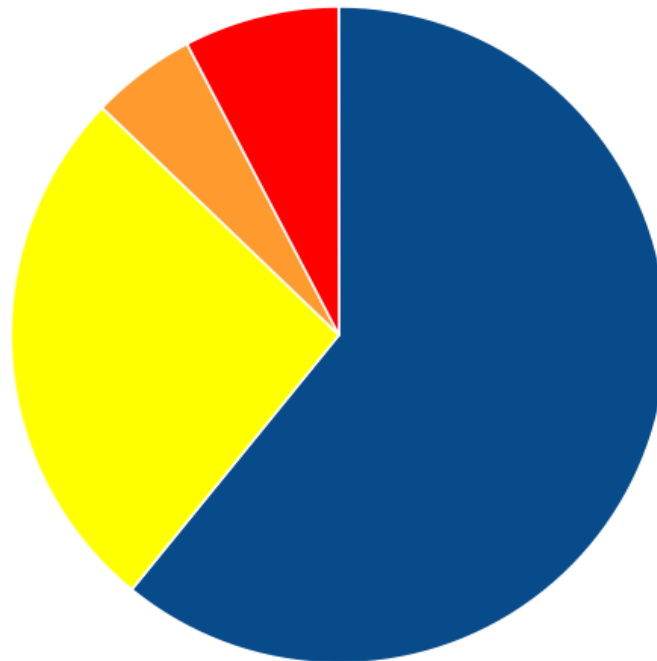

Отчёт по анализу контента

i Наличие дублей контента является **грубой ошибкой** оптимизации. За содержание вашего интернет-представительства вы несёте полную ответственность. Кроме того, дублирование размывает ссылочный вес на определённую запись, которую, оптимизируя, вы пытались продвинуть в топ, как целевую страницу.

Дубликаты контента на сайте

■ Уникальные ■ Похожие ■ Очень похожие ■ Дубликаты

🚩 Дубликатов страниц - 332.

💡 Проверьте страницы с дубликатами контента:

Приложение: [Таблица дубликатов](#)