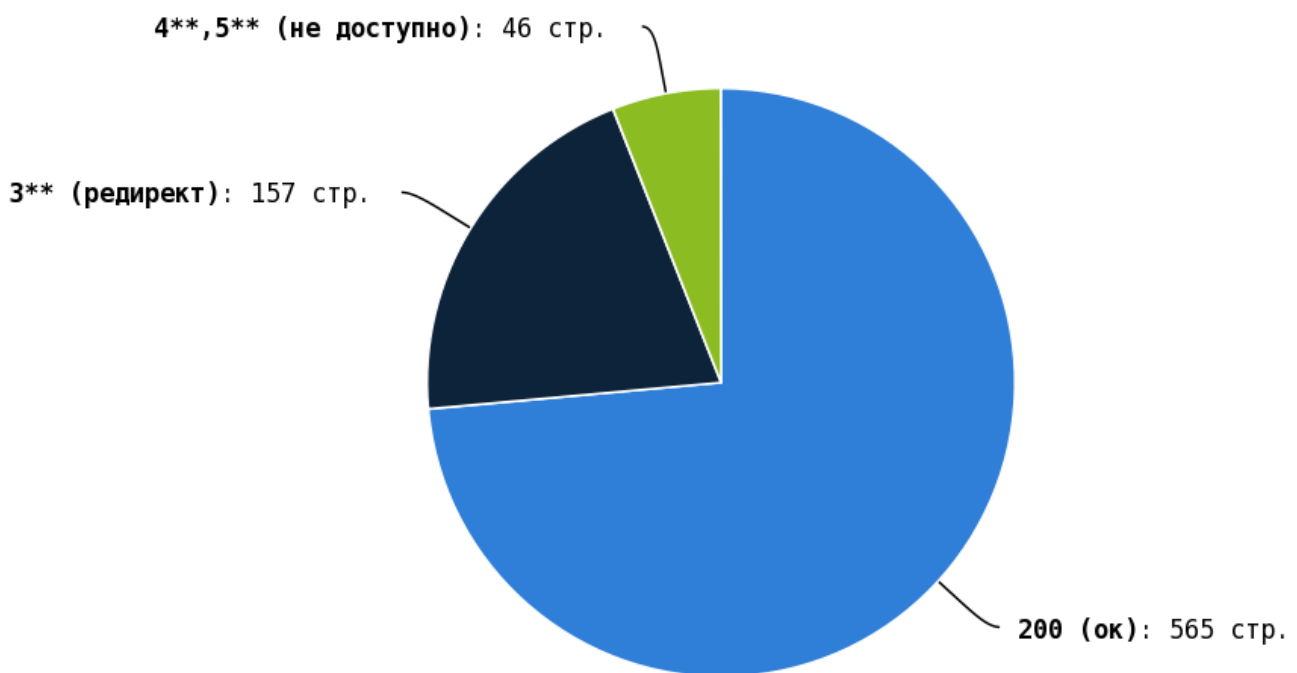

Коды ответа сервера

i Анализ кодов ответа сервера на запросы страниц вашего сайта — это очень важная и полезная информация. В идеале — все страницы должны отвечать кодом 200, это означает, что сервер работает нормально, каждая страница доступна, нет битых ссылок

Коды ответа сервера

Коды ответа сайта

Код ответа 200 — 565 стр.

Число кодов 3** = 157 проверьте страницы:

Приложение: [Список страниц](#)

Сервер ответил на все запросы.

Число кодов ответа 4** = 46 проверьте страницы:

<https://www.luxury-resorts-collection.ru/kollekcii-karibskix-kurortov/idealnaya-svadba-u-morya/>

<https://www.luxury-resorts-collection.ru/page/ru/sen-marten/>

<https://www.luxury-resorts-collection.ru/oteli-Karibskogo-morya/22/?p=1>

<https://www.luxury-resorts-collection.ru/oteli-Karibskogo-morya/28/?p=0>

<https://www.luxury-resorts-collection.ru/oteli-Karibskogo-morya/44/?p=2>

<https://www.luxury-resorts-collection.ru/oteli-Karibskogo-morya/21/?p=2>