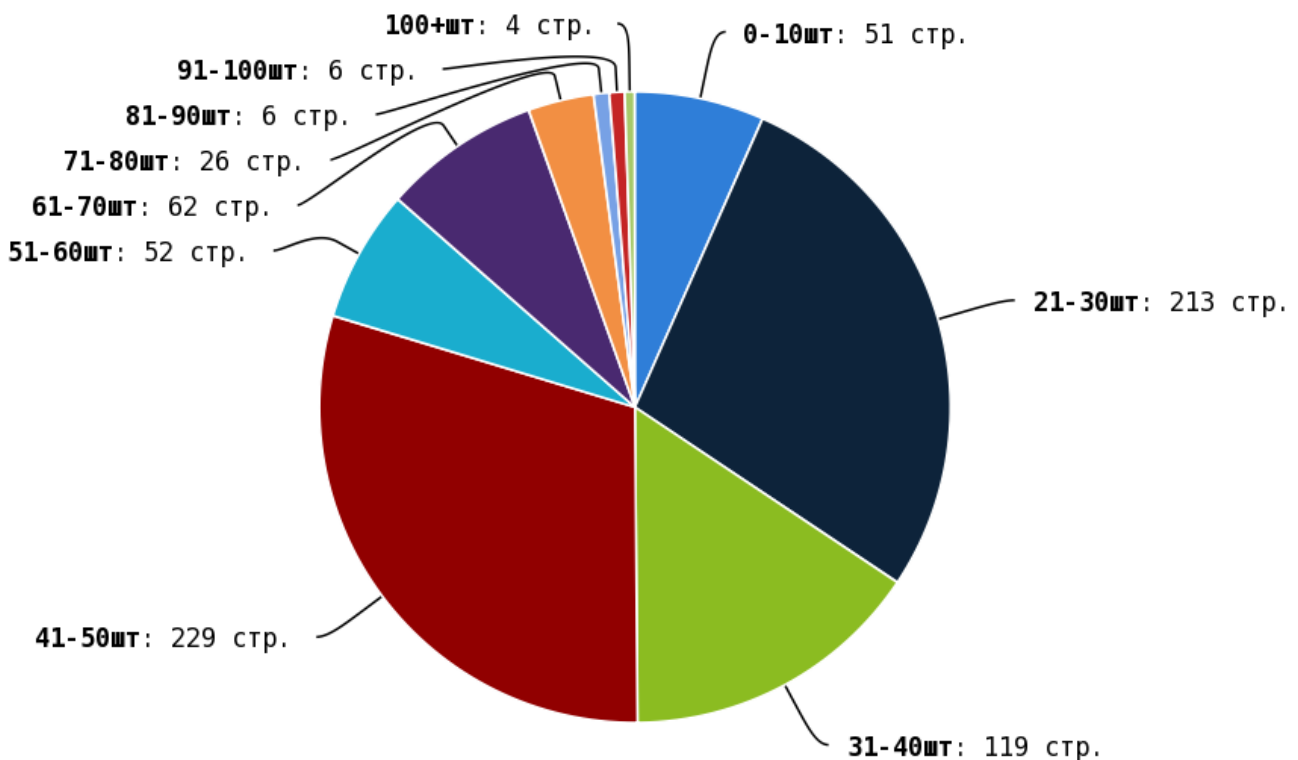

Локальные исходящие ссылки