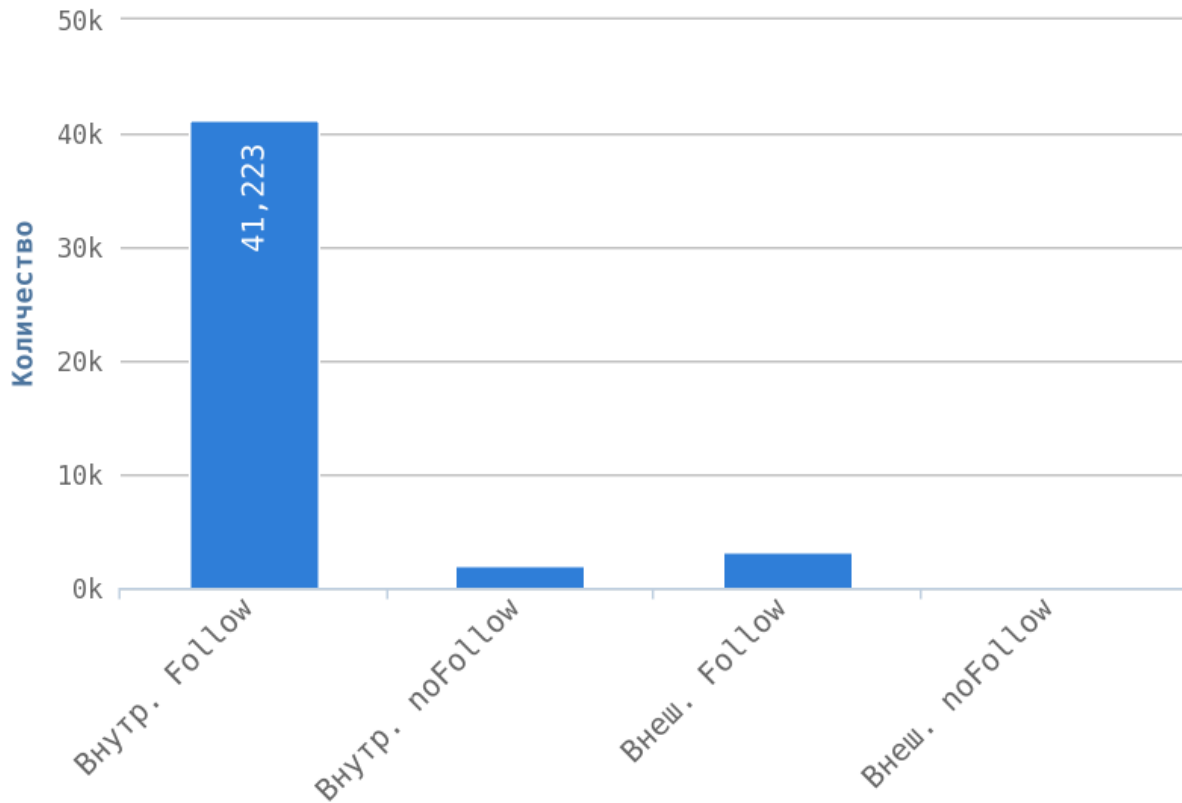

Типы ссылок на сайте

Ссылки на вашем сайте могут содержать тег «rel=» с помощью которого вы можете закрывать ссылки от индексации поисковыми роботами.

Follow — открытые для индексации ссылки. Робот может без препятствий перемещаться по ним и индексировать.

NoFollow — закрытые для индексации ссылки, сообщающие роботу, что их не нужно учитывать, однако для пользователей ссылки останутся рабочими.