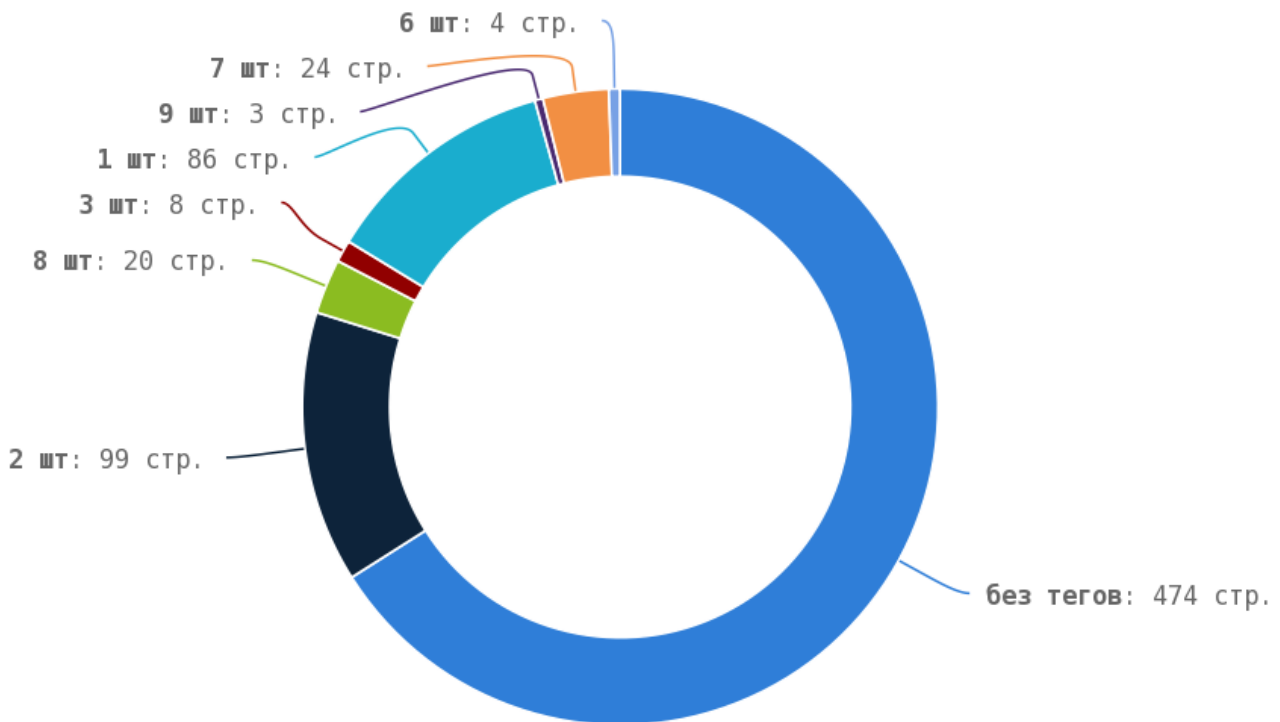

рекомендует использовать тег `<strong>` вместо тега `<b>`, однако это всего лишь рекомендация. Google воспринимает оба тега одинаково и придаёт им один и тот же вес.

Не нужно беспокоиться о том, что страница была неграмотно свёрстана только из-за того, что на ней использовался не тот тег. Внутри тегов `<strong>` и `<bold>` следует помещать ключевые фразы, но не злоупотреблять этим. Страница, на которой данные теги встречаются десятки раз, должна быть перепроверена. Если необходимо просто выделить жирным шрифтом ту или иную фразу, следует пользоваться CSS-стилем `font-weight:bold`.

Не рекомендуется комбинировать оба этих тега в рамках одной фразы и создавать вложенные конструкции.

Распределение тегов `<B>`
по страницам сайта