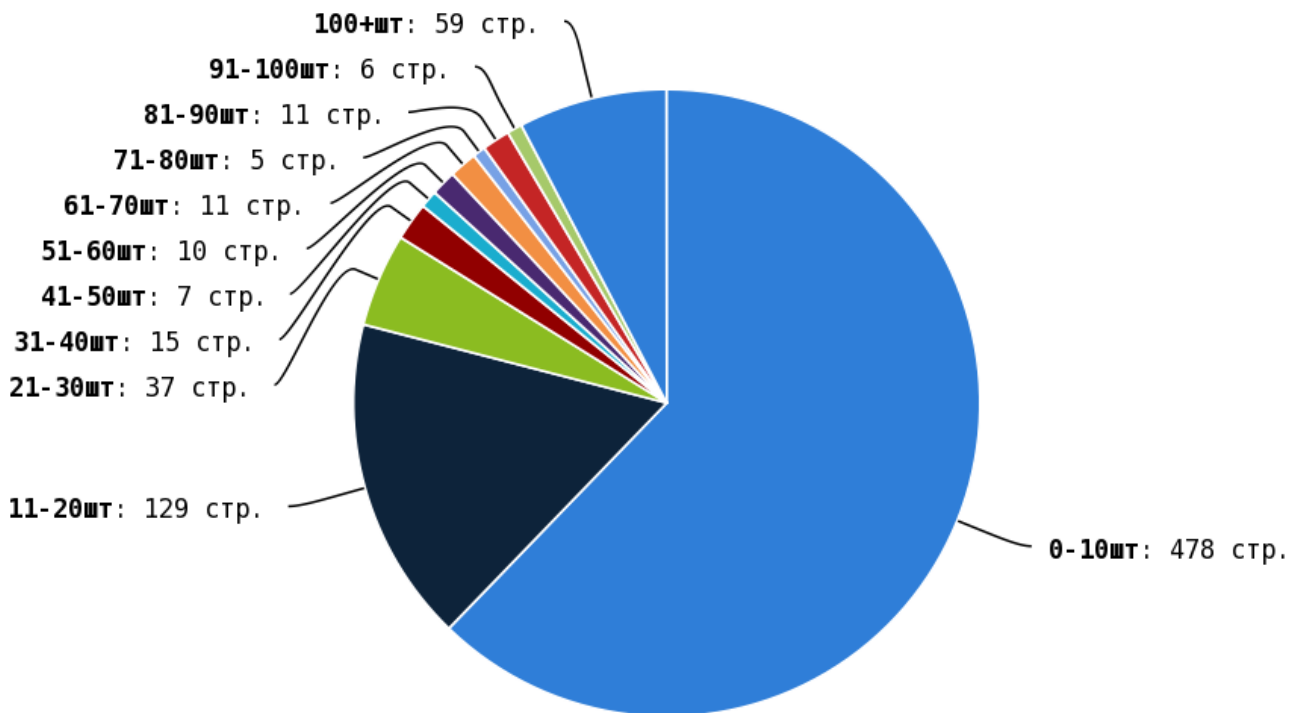

Локальные входящие ссылки