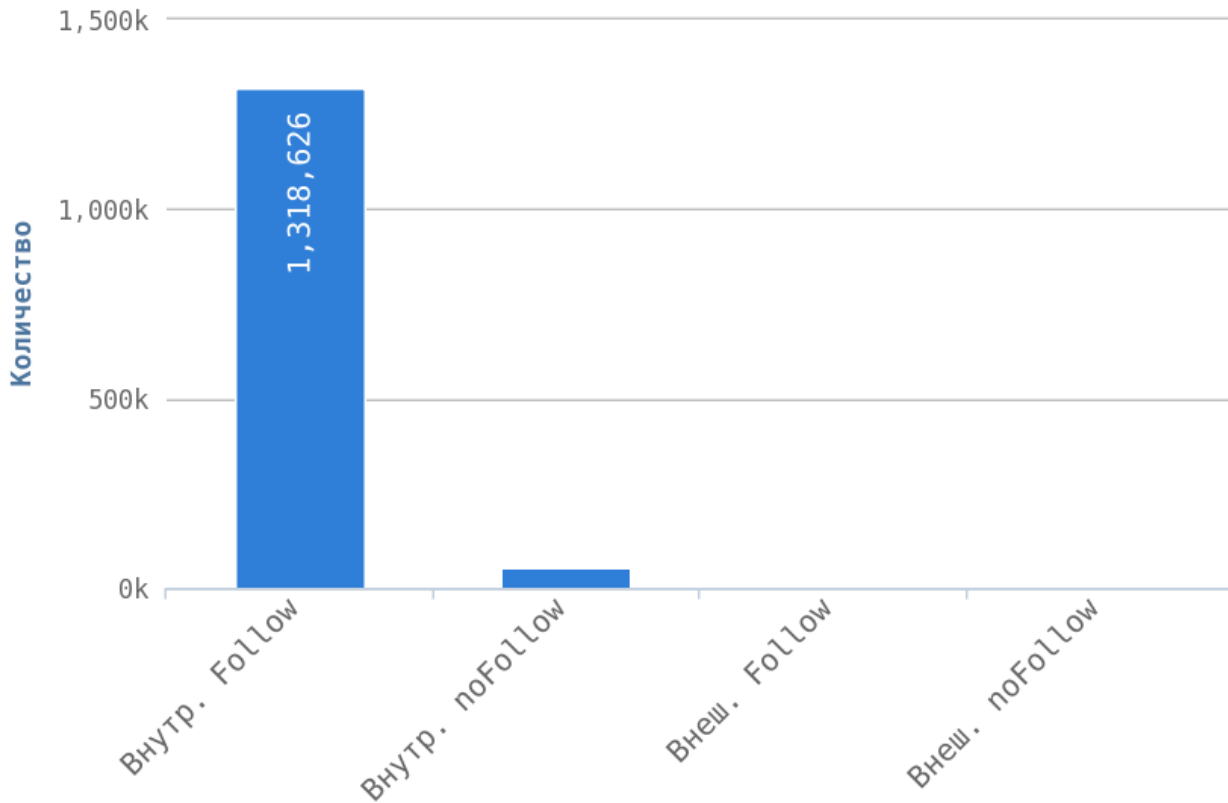

Типы ссылок на сайте

Ссылки на вашем сайте могут содержать тег «rel=» с помощью которого вы можете закрывать ссылки от индексации поисковыми роботами.

Follow — открытые для индексации ссылки. Робот может без препятствий перемещаться по ним и индексировать.

NoFollow — закрытые для индексации ссылки, сообщающие роботу, что их не нужно учитывать, однако для пользователей ссылки останутся рабочими.