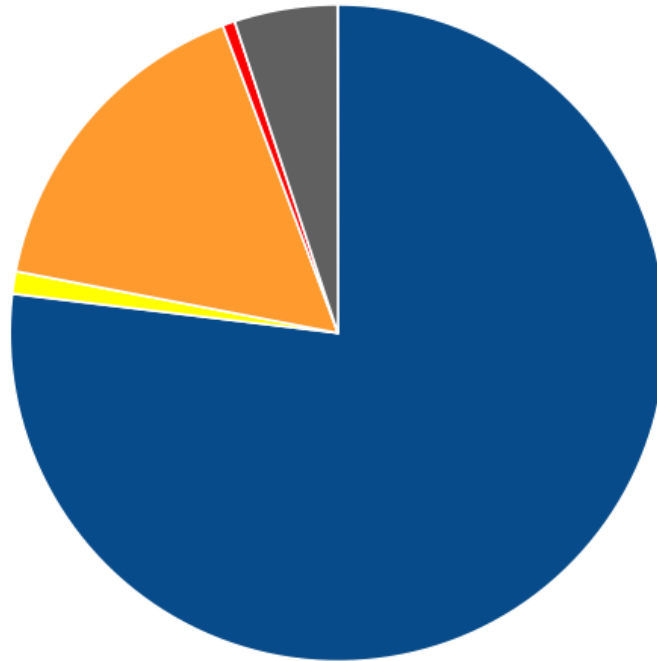

Отчёт по анализу контента

i Наличие дублей контента является **грубой ошибкой** оптимизации. За содержание вашего интернет-представительства вы несёте полную ответственность. Кроме того, дублирование размывает ссылочный вес на определённую запись, которую, оптимизируя, вы пытались продвинуть в топ, как целевую страницу.

Дубликаты контента на сайте

■ Уникальные ■ Похожие ■ Очень похожие ■ Дубликаты ■ Не канонические

🚩 Дубликатов страниц - 803.

💡 Проверьте страницы с дубликатами контента:

Приложение: [Таблица дубликатов](#)