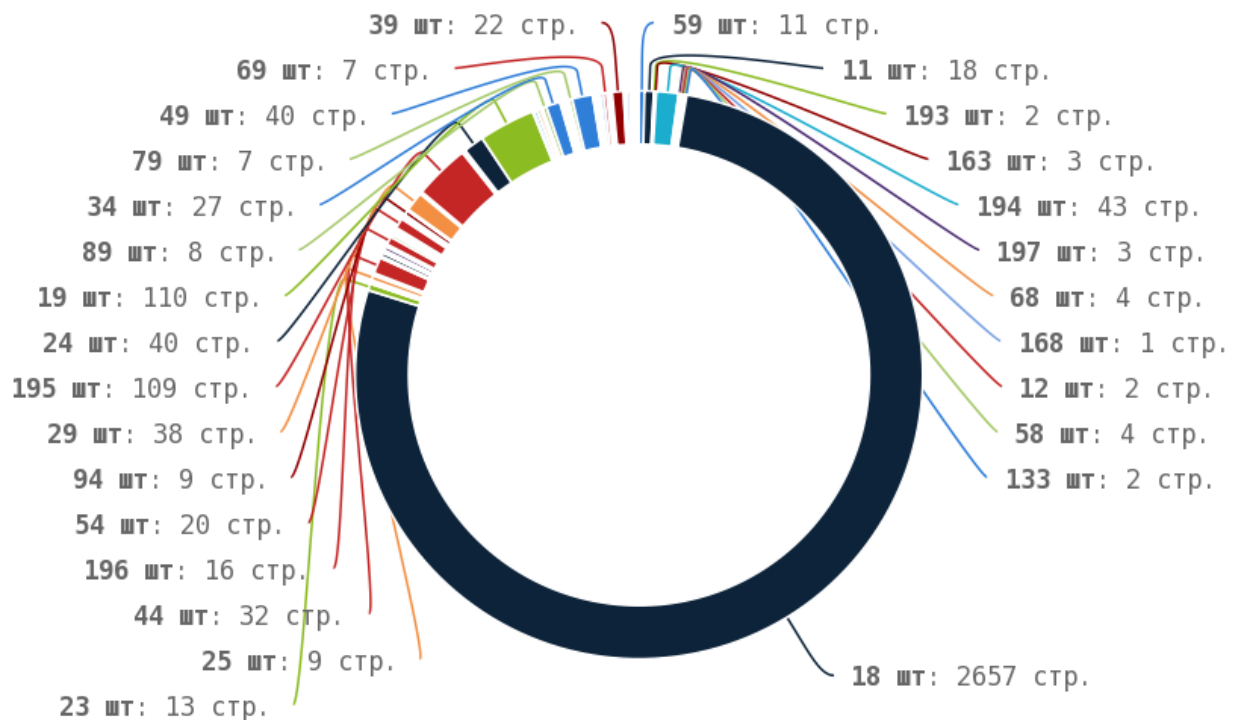

Распределение тегов <I> по страницам сайта

Число употреблений тега < em > превышено на страницах:

<http://interier-1.ru/shop/product/tsezar-caesar> (6)
<http://interier-1.ru/shop/product/portos-portos> (5)
<http://interier-1.ru/shop/product/romeo> (6)

Число употреблений тега < i > превышено на страницах:

Приложение: [Список страниц](#)

Грамотное использование представленных выше тегов поможет вам привлечь внимание поисковой системы к наиболее важным частям вашего сайта.

Используйте мета-теги – они помогут поисковому роботу определить тематику страницы, наиболее употребляемые слова, которые могут искать пользователи. Так же они отображают информацию при выдаче вашего сайта в поисковой системе.

Используйте теги в тексте – покажите поисковому роботу где началась статья, где в ней наиболее важная информация, разделите статью на абзацы.

Отчёт по обратным ссылкам

Динамика прироста и утраты ссылок (по данным majesticseo.com)