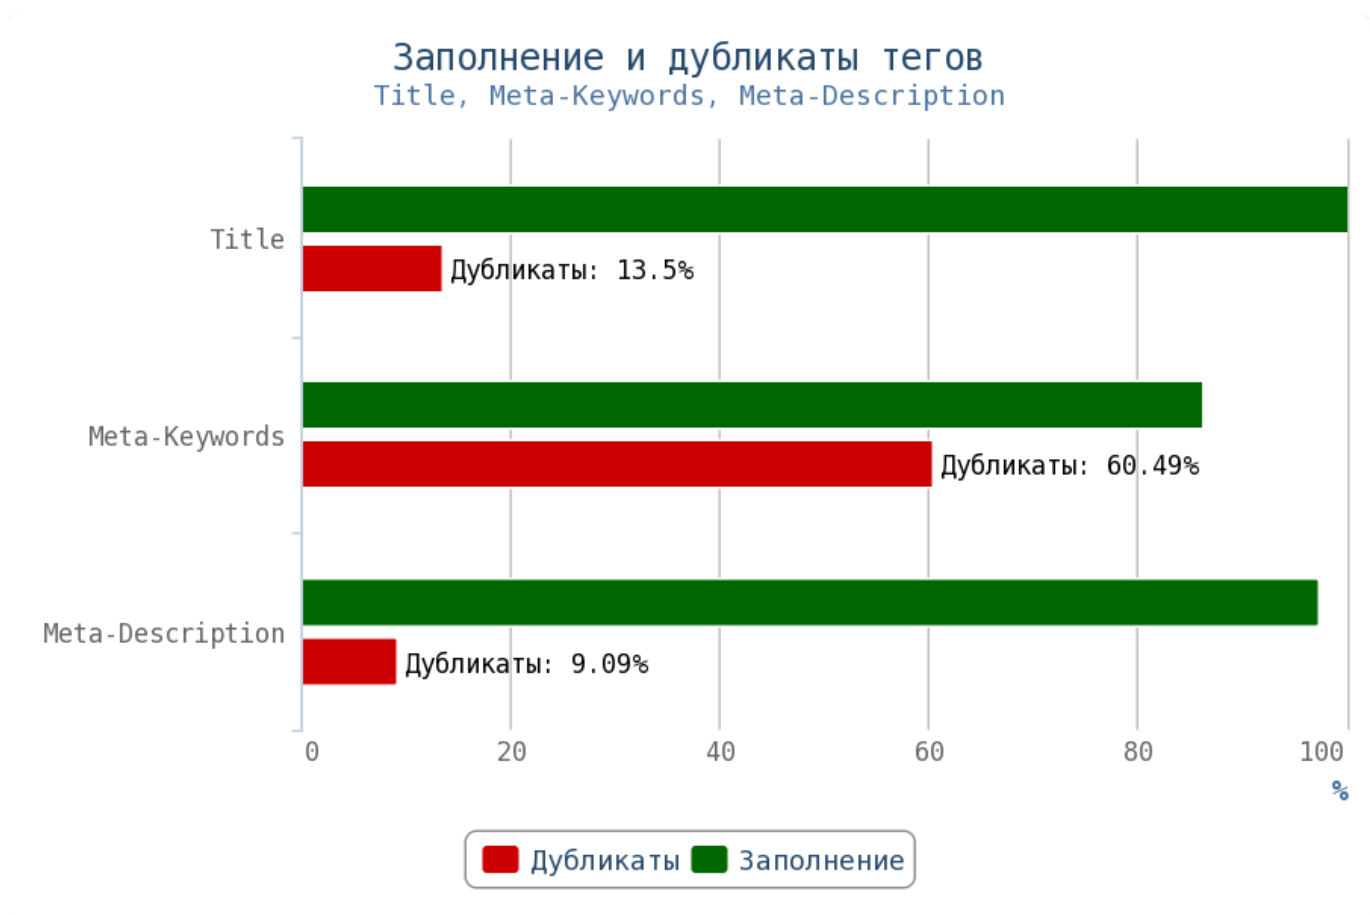

Приложение: [Таблица грамматических ошибок](#)

💡 Актуальный и уникальный контент — двигатель вашего сайта. Чем качественнее и интереснее контент, тем чаще пользователи будут возвращаться на страницы вашего сайта, а поисковая система в свою очередь, вознаградит вас высокими позициями в поиске.

Не размещайте дублированные или неуникальные статьи.

Особенно внимательно следите за орфографическими ошибками — они влияют на выдачу вашего сайта.

Отчёт по анализу тегов

Теги Title и мета-теги

i **Title** (тайтл) — самый важный тег для внутренней оптимизации html-кода страниц. Поисковые системы придают очень большое значение тексту, заключённому в title.

Мета-тег **Description** предназначен для создания краткого описания страницы, которое выводится в качестве аннотации к ссылке на страницу в поисковой выдаче.

Мета-тег **Keywords** используется для указания ключевых слов оптимизируемой страницы.