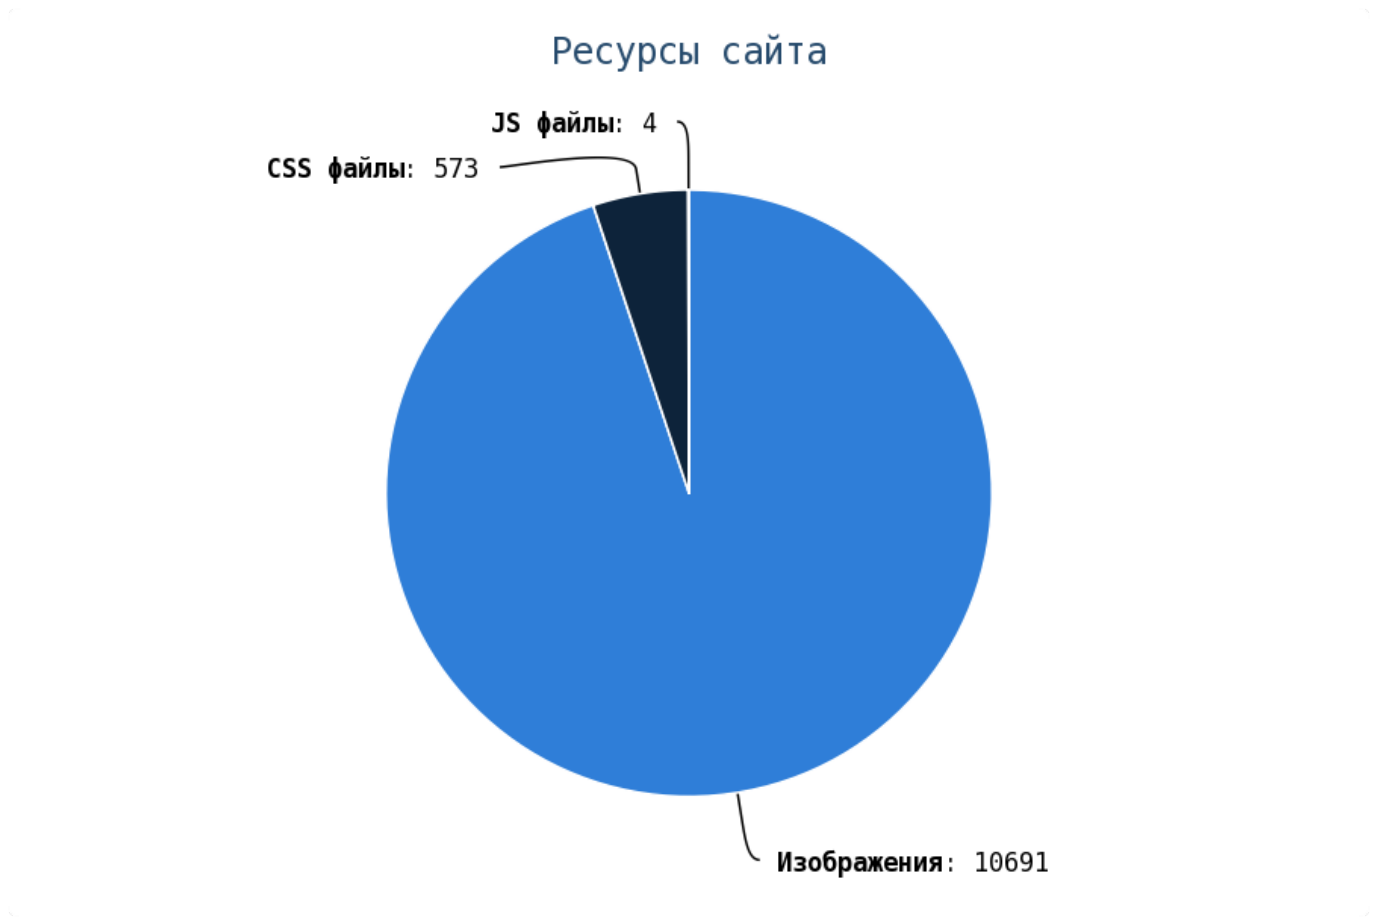

Отчёт по ресурсам

i Ресурсы на вашем сайте — это изображения, подключаемые CSS-стили, шрифты, JS-файлы и т. д. В отчёте также представлены внешние ссылки на сторонние ресурсы. Важно, чтобы все они корректно загружались и отображались, поскольку ресурсы участвуют в корректном формировании страниц.

i Всего ресурсов найдено на сайте: 11268.

🚩 ошибок изображений (img src): 13.

💡 Проверьте ссылки на следующие изображения:

Приложение: [Список ошибок](#)

🟢 ошибок CSS файлов (link href): 0.

🟢 ошибок Javascript файлов (script src): 0.

🟢 ошибок исходящих внешних ссылок: 0.

💡 Данные ресурсы могут серьёзно повлиять на выдачу вашего сайта в поисковых системах. Некорректная загрузка изображения или шрифта может дать сигнал поисковому роботу, что сайт недостаточно качественно разработан и не заслуживает места на первых страницах выдачи.