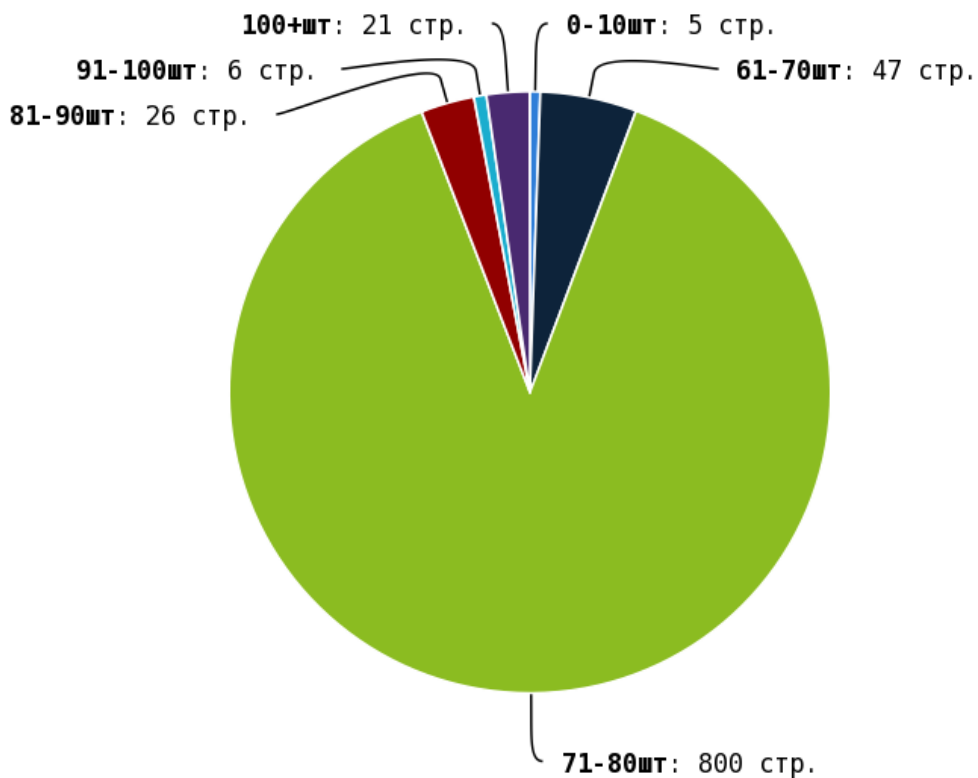

NoFollow — закрытые для индексации ссылки, сообщающие роботу, что их не нужно учитывать, однако для пользователей ссылки останутся рабочими.

Локальные входящие ссылки

Локальные исходящие ссылки

Число внутренних ссылок с nofollow составляет — 0.