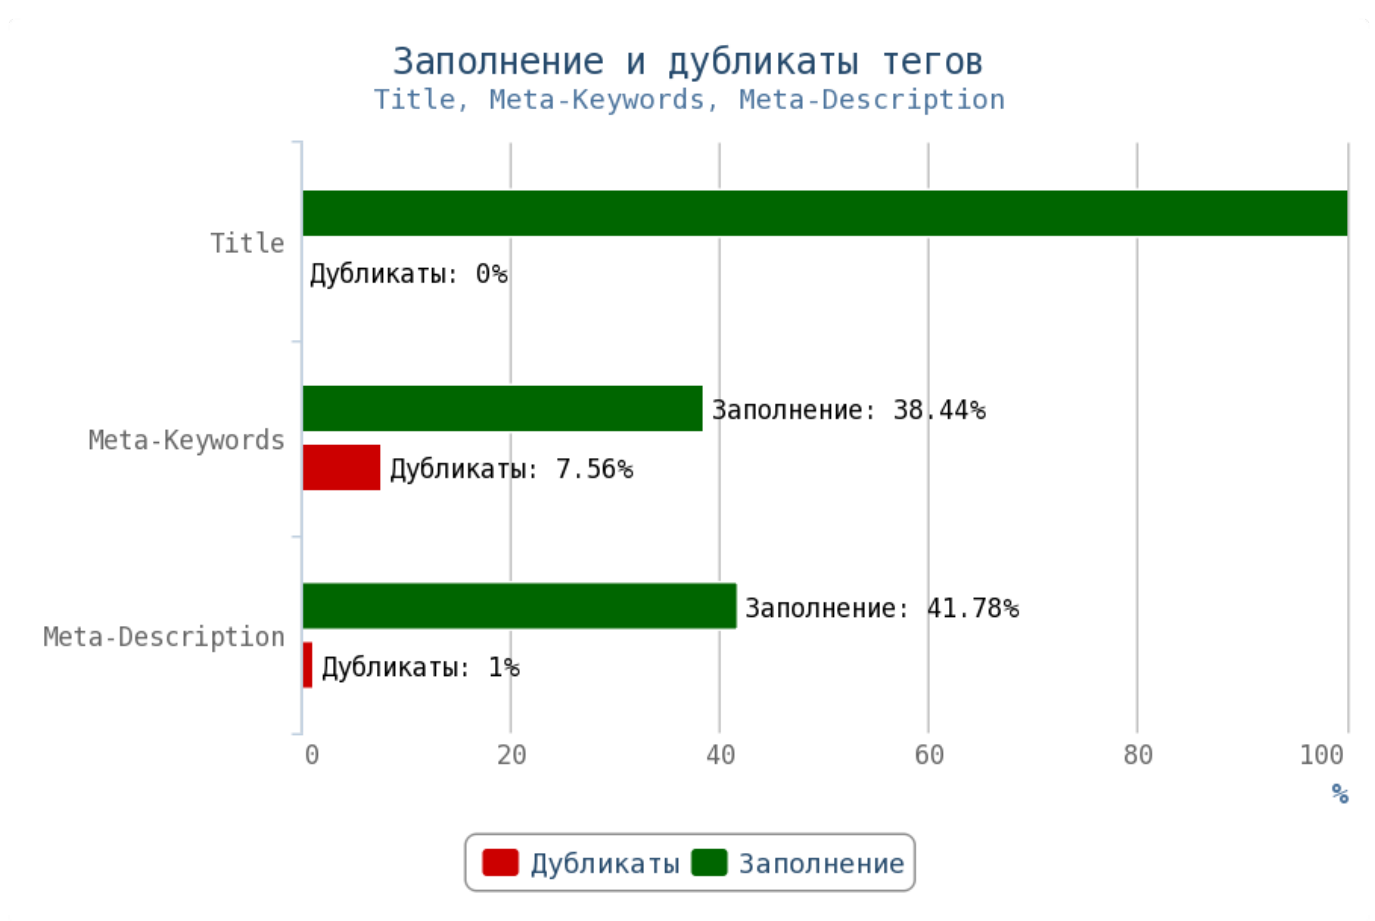

очередь, вознаградит вас высокими позициями в поиске.

Не размещайте дублированные или неуникальные статьи.

Особенно внимательно следите за орфографическими ошибками — они влияют на выдачу вашего сайта.

Отчёт по анализу тегов

Теги Title и мета-теги

i **Title** (тайтл) — самый важный тег для внутренней оптимизации html-кода страниц. Поисковые системы придают очень большое значение тексту, заключённому в title.

Мета-тег **Description** предназначен для создания краткого описания страницы, которое выводится в качестве аннотации к ссылке на страницу в поисковой выдаче.

Мета-тег **Keywords** используется для указания ключевых слов оптимизируемой страницы.

Пустые теги

i Заполненные мета-теги положительно влияют на восприятие страницы поисковым роботом.

Число страниц с пустыми Title составляет — 0.