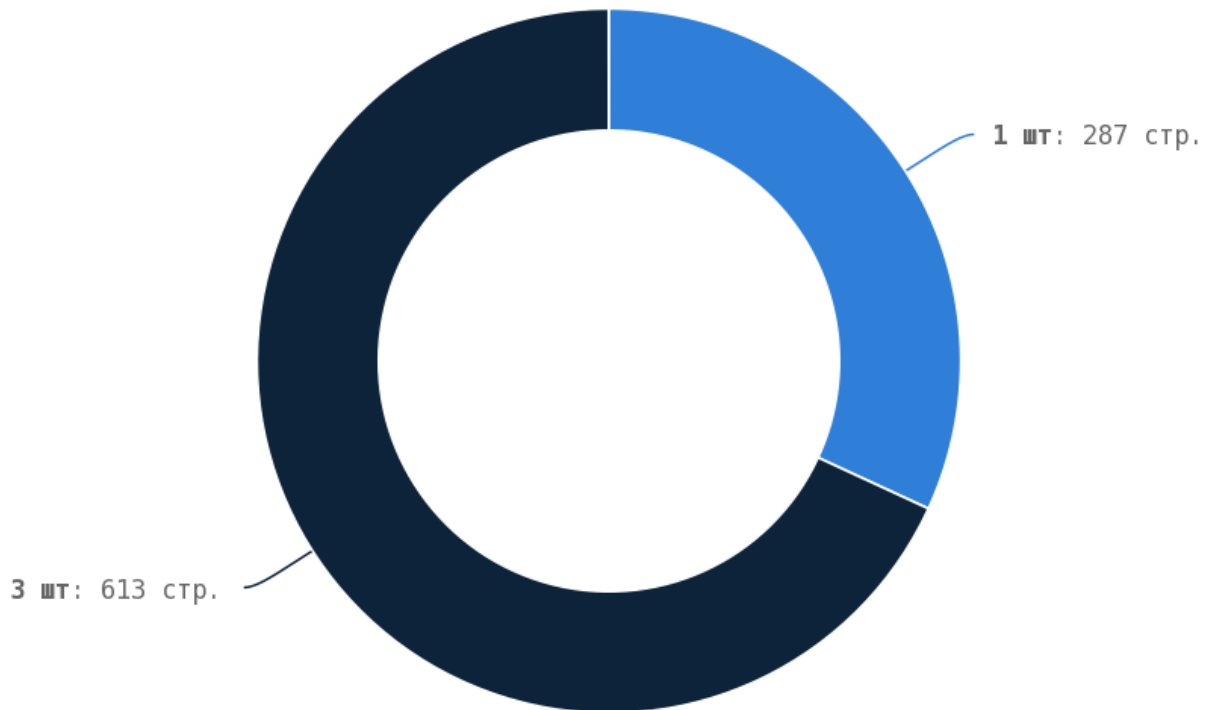

Распределение тегов <B> по страницам сайта