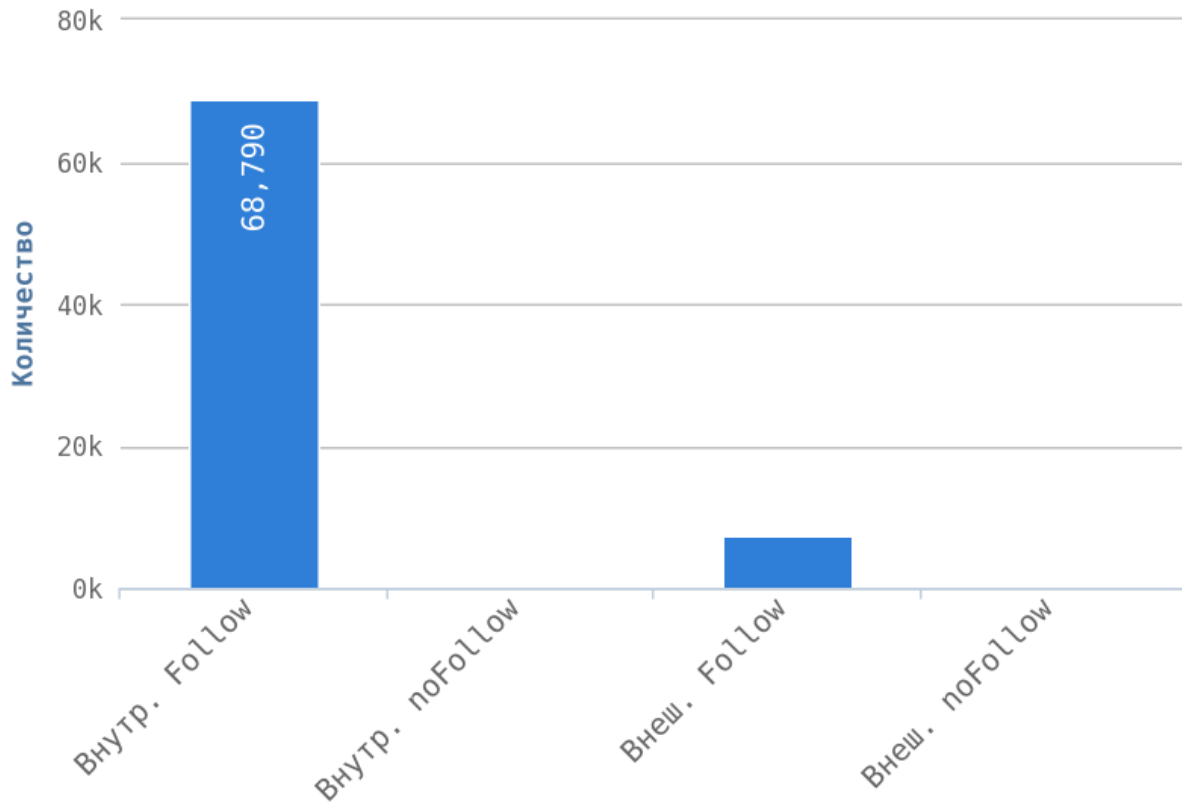

Типы ссылок на сайте

Ссылки на вашем сайте могут содержать тег «rel=» с помощью которого вы можете закрывать ссылки от индексации поисковыми роботами.

Follow — открытые для индексации ссылки. Робот может без препятствий перемещаться по ним и индексировать.

NoFollow — закрытые для индексации ссылки, сообщающие роботу, что их не нужно учитывать, однако для пользователей ссылки останутся рабочими.