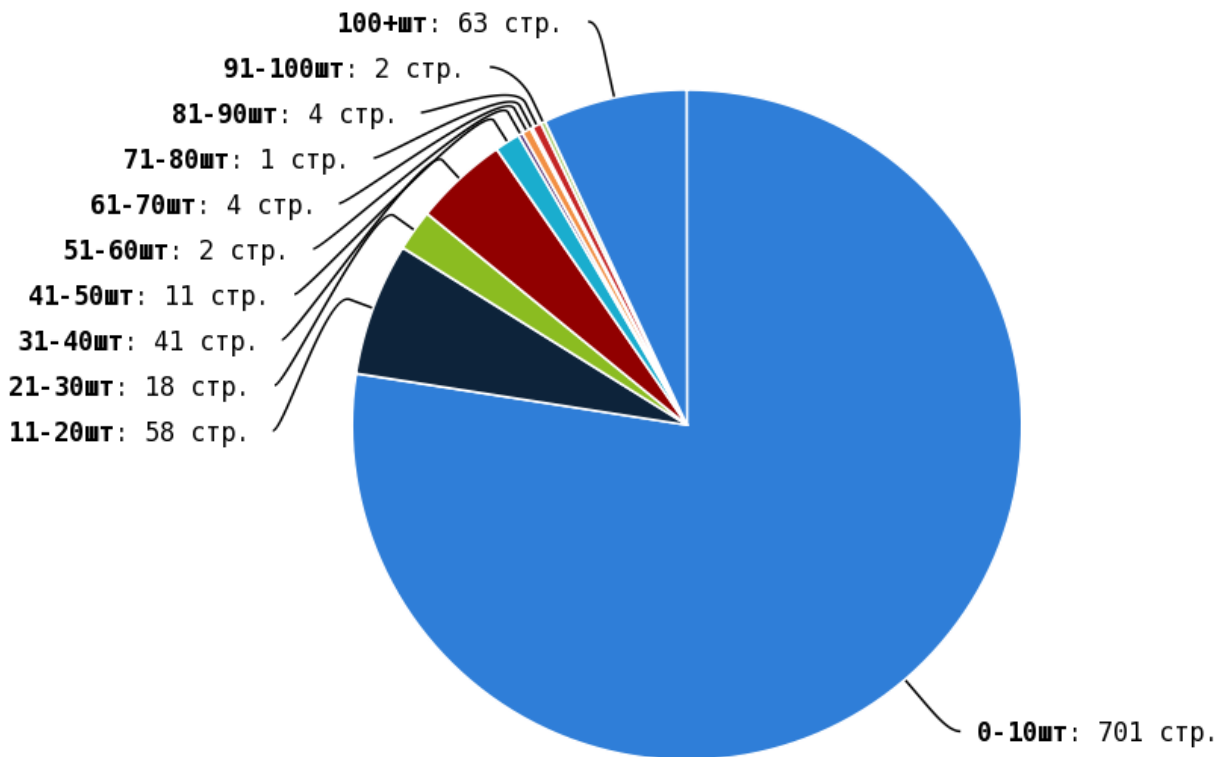

NoFollow — закрытые для индексации ссылки, сообщающие роботу, что их не нужно учитывать, однако для пользователей ссылки останутся рабочими.

Локальные входящие ссылки

Локальные исходящие ссылки

Число внутренних ссылок с nofollow составляет — 0.