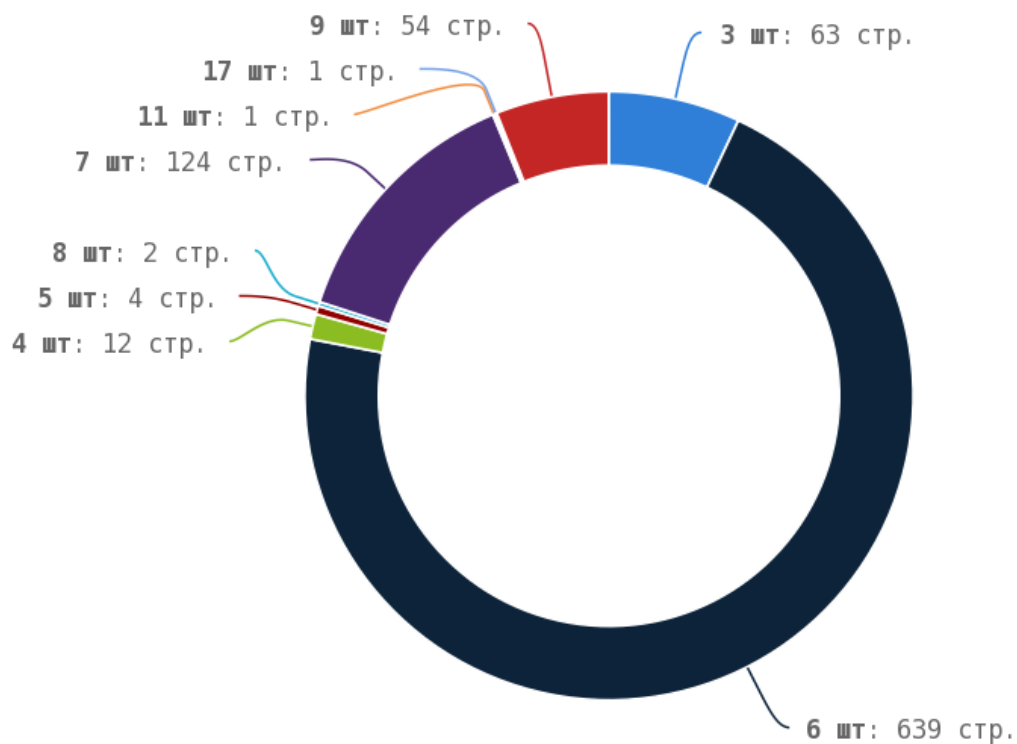

Распределение тегов <Strong> по страницам сайта