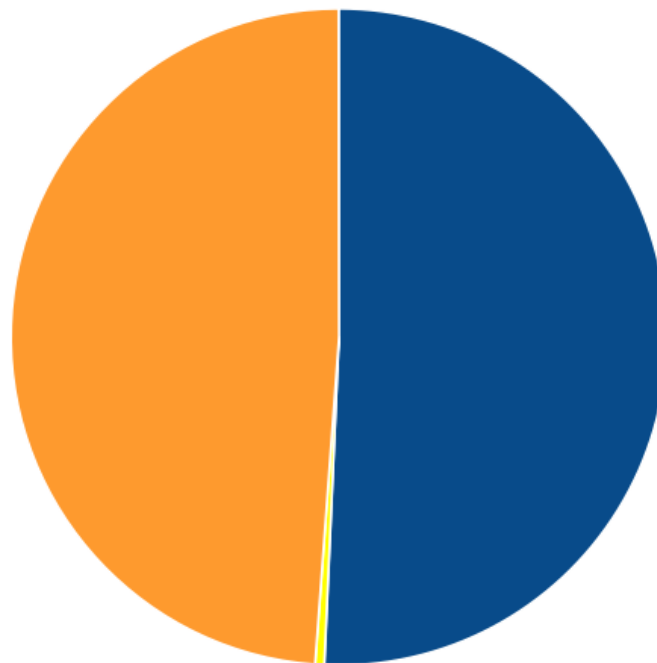

🚩 ошибок исходящих внешних ссылок: 0.

💡 Данные ресурсы могут серьёзно повлиять на выдачу вашего сайта в поисковых системах. Некорректная загрузка изображения или шрифта может дать сигнал поисковому роботу, что сайт недостаточно качественно разработан и не заслуживает места на первых страницах выдачи.

Отчёт по анализу контента

📌 Наличие дублей контента является **грубой ошибкой** оптимизации. За содержание вашего интернет-представительства вы несёте полную ответственность. Кроме того, дублирование размывает ссылочный вес на определённую запись, которую, оптимизируя, вы пытались продвинуть в топ, как целевую страницу.

Дубликаты контента на сайте

■ Уникальные ■ Похожие ■ Не канонические

🚩 Дубликатов страниц - 4.

💡 Проверьте страницы с дубликатами контента:

Приложение: [Таблица дубликатов](#)