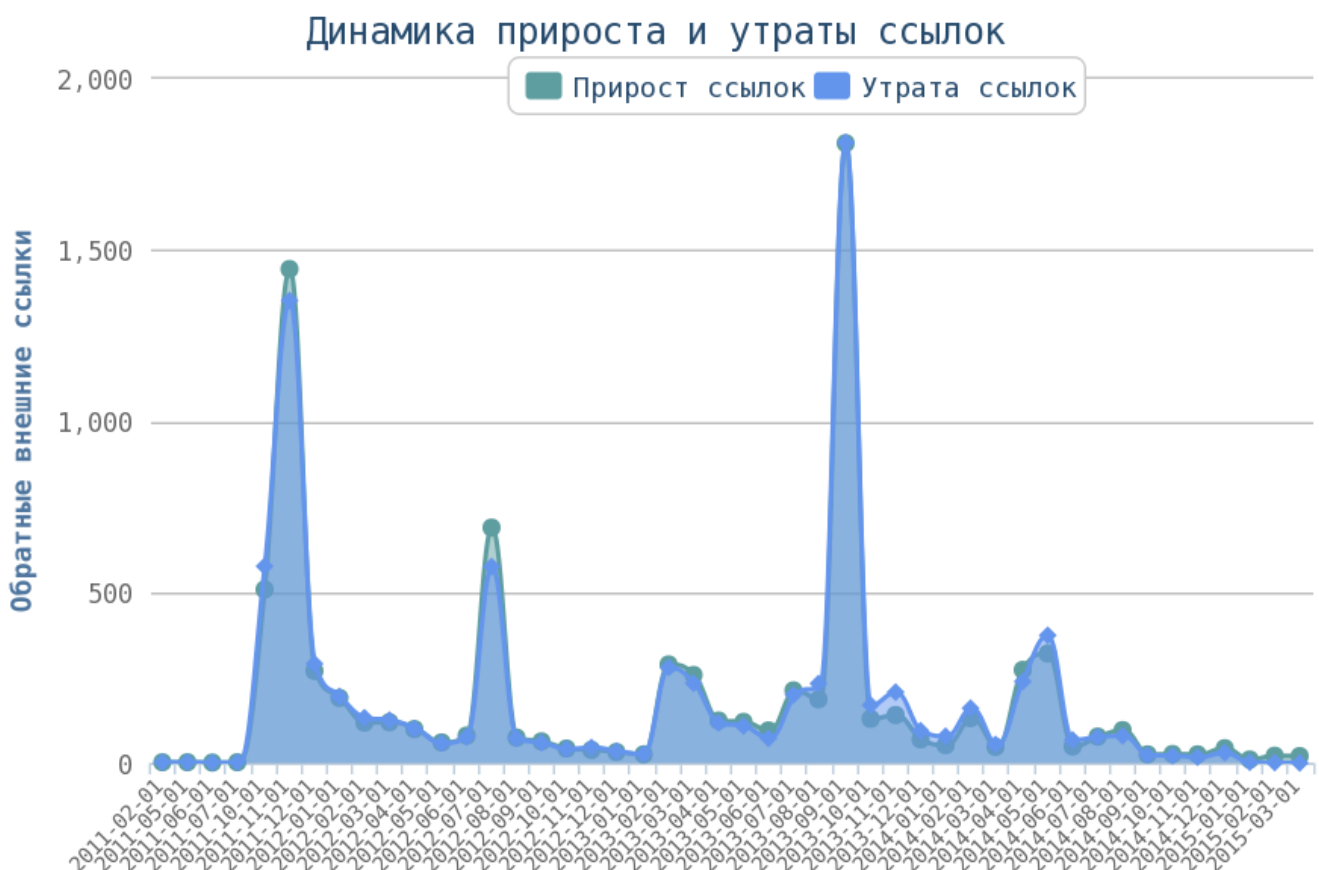

Число употреблений тега < em > на страницах сайта — в норме.

Число употреблений тега < i > на страницах сайта — в норме.

Грамотное использование представленных выше тегов поможет вам обратить внимание поисковой системы на наиболее важные части вашего сайта.

Используйте мета-теги – они помогут поисковому роботу определить тематику страницы, наиболее употребляемые слова, которые могут искать пользователи. Так же они отображают информацию при выдаче вашего сайта в поисковой системе.

Используйте теги в тексте – покажите поисковому роботу где началась статья, где в ней наиболее важная информация, разделите статью на абзацы.

Отчёт по обратным ссылкам

Динамика прироста и утраты ссылок (по данным majesticseo.com)

Характеристики:

- Число обратных ссылок: 8500;
- Число ссылающихся доменов: 1285;
- Число исходящих ссылок: 2748;
- Число исходящих доменов, на которые идут ссылки: 5.