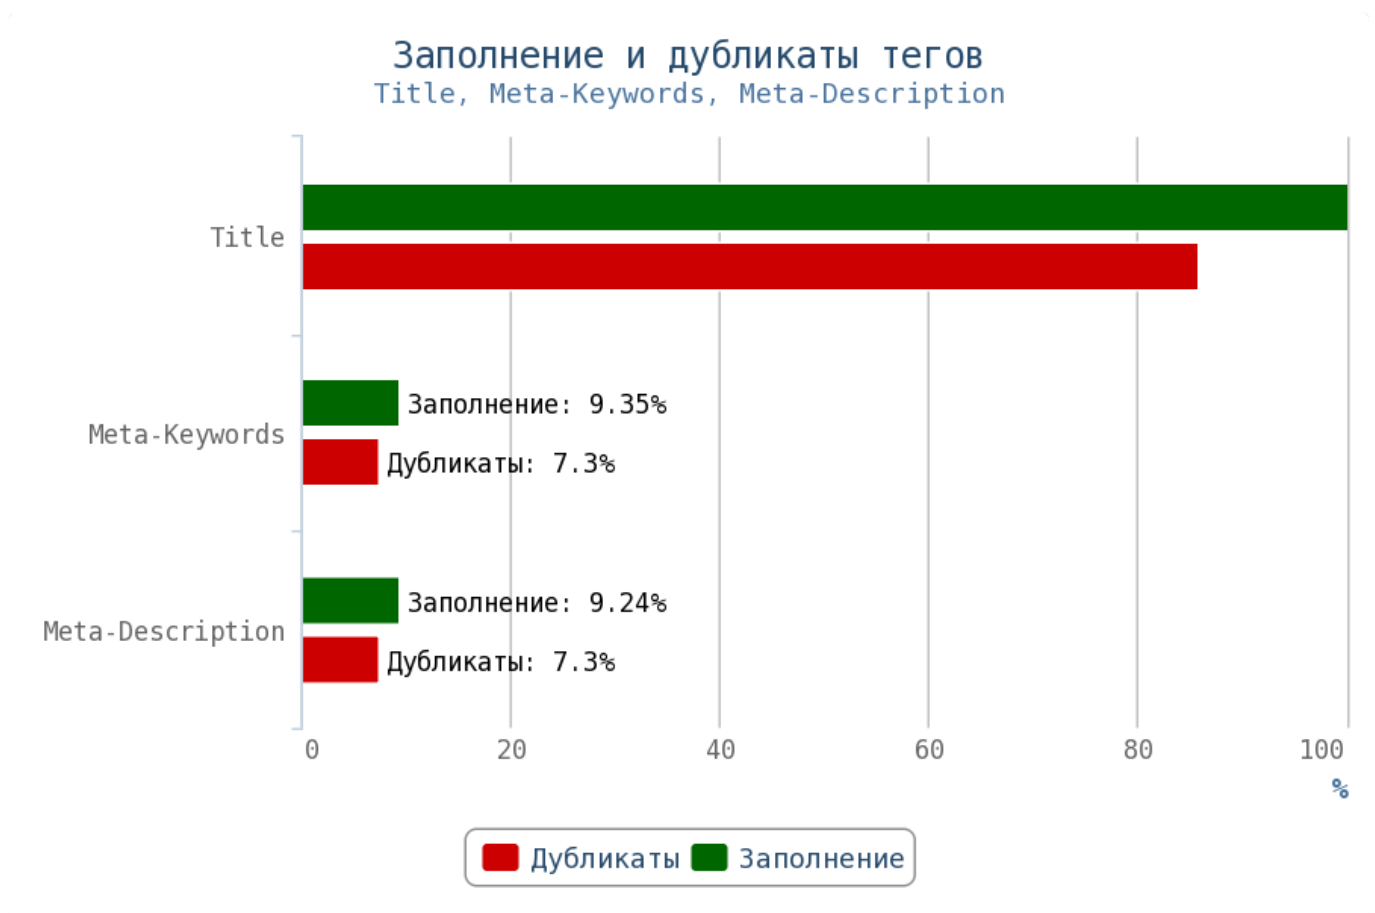

тем чаще пользователи будут возвращаться на страницы вашего сайта, а поисковая система в свою очередь, вознаградит вас высокими позициями в поиске.

Не размещайте дублированные или неуникальные статьи.

Особенно внимательно следите за орфографическими ошибками — они влияют на выдачу вашего сайта.

Отчёт по анализу тегов

Теги Title и мета-теги

i **Title** (тайтл) — самый важный тег для внутренней оптимизации html-кода страниц. Поисковые системы придают очень большое значение тексту, заключённому в title.

Мета-тег **Description** предназначен для создания краткого описания страницы, которое выводится в качестве аннотации к ссылке на страницу в поисковой выдаче.

Мета-тег **Keywords** используется для указания ключевых слов оптимизируемой страницы.

Пустые теги

i Заполненные мета-теги положительно влияют на восприятие страницы поисковым роботом.

■ Число страниц с пустыми Title составляет — 0.