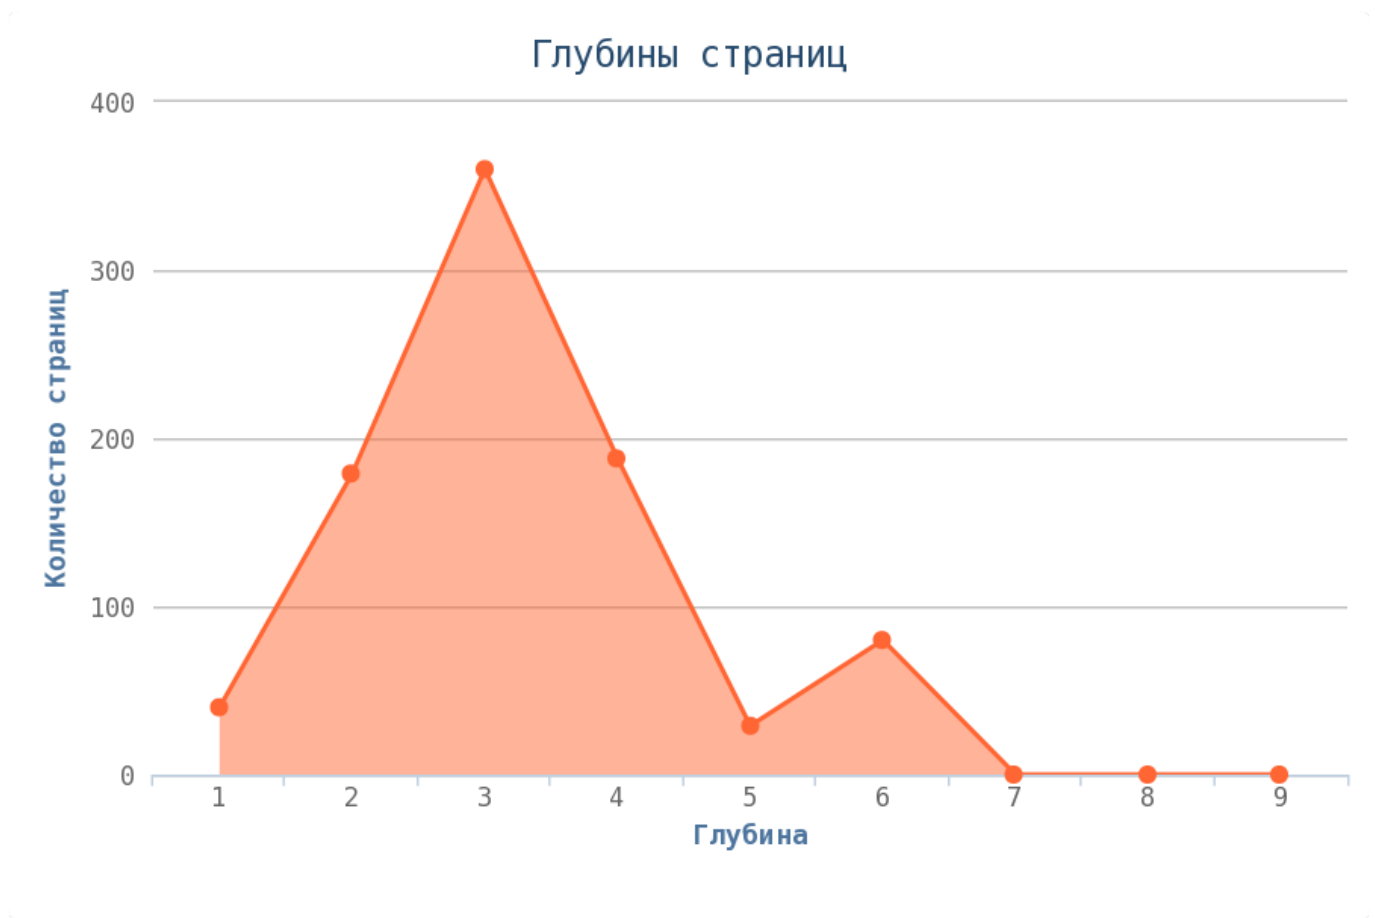

странице и тем самым понизит её рейтинг в глазах пользователя.

Максимальная глубина равна 6. Следует преобразовать структуру сайта, чтобы максимальный уровень глубины на сайте был не более 3.

Страницы на уровне глубины более 3 кликов:

Приложение: [Список страниц](#)

Уровень глубины страниц сильно влияет на поведенческие факторы пользователей. Оптимальный максимальный уровень вложенности от главной страницы — 3 клика. Это означает, что с главной страницы пользователь может переместиться на любую страницу вашего сайта, сделав всего 3 перехода.

Внутренние ссылки

Ссылка — запись в документе, указывающая на другую его часть или на другой документ. Ссылки нужны для связи страниц друг с другом, а также для передачи характеристик от одних страниц другим.