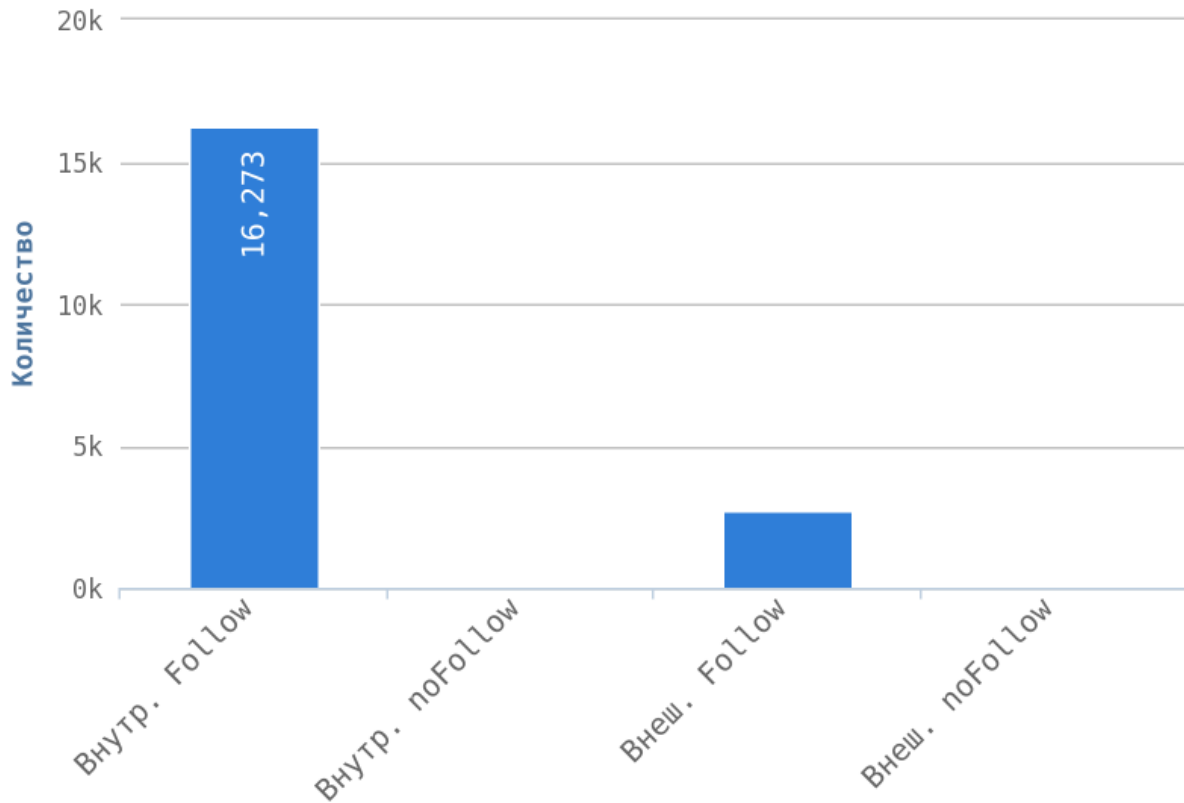

Типы ссылок на сайте

Ссылки на вашем сайте могут содержать тег «rel=» с помощью которого вы можете закрывать ссылки от индексации поисковыми роботами.

Follow — открытые для индексации ссылки. Робот может без препятствий перемещаться по ним и индексировать.

NoFollow — закрытые для индексации ссылки, сообщающие роботу, что их не нужно учитывать, однако для пользователей ссылки останутся рабочими.

Число внутренних ссылок с nofollow составляет — 0.

Число внешних ссылок с nofollow составляет — 0.

Число циклических ссылок составляет — 132.

💡 Проверьте страницы:

Приложение: [Список страниц](#)

Число ссылок на страницы 404 (битых ссылок) составляет — 0.