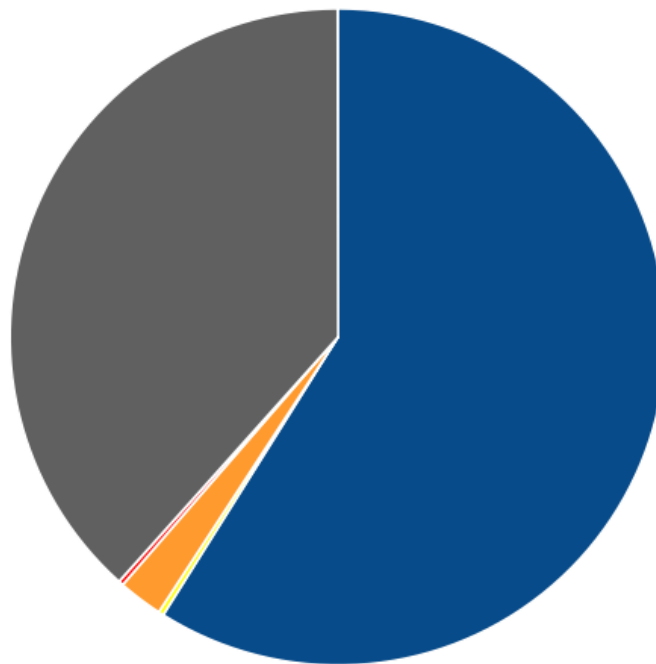

❗ **ошибок исходящих внешних ссылок: 40.**

💡 Проверьте ссылки на следующие исходящие внешние ссылки:

Приложение: [Список ошибок](#)

💡 Данные ресурсы могут серьёзно повлиять на выдачу вашего сайта в поисковых системах. Некорректная загрузка изображения или шрифта может дать сигнал поисковому роботу, что сайт недостаточно качественно разработан и не заслуживает места на первых страницах выдачи.

Отчёт по анализу контента

i Наличие дублей контента является **грубой ошибкой** оптимизации. За содержание вашего интернет-представительства вы несёте полную ответственность. Кроме того, дублирование размывает ссылочный вес на определённую запись, которую, оптимизируя, вы пытались продвинуть в топ, как целевую страницу.

Дубликаты контента на сайте

■ Уникальные ■ Похожие ■ Очень похожие ■ Дубликаты ■ Не канонические

❗ **Дубликатов страниц - 269.**

💡 Проверьте страницы с дубликатами контента:

Приложение: [Таблица дубликатов](#)