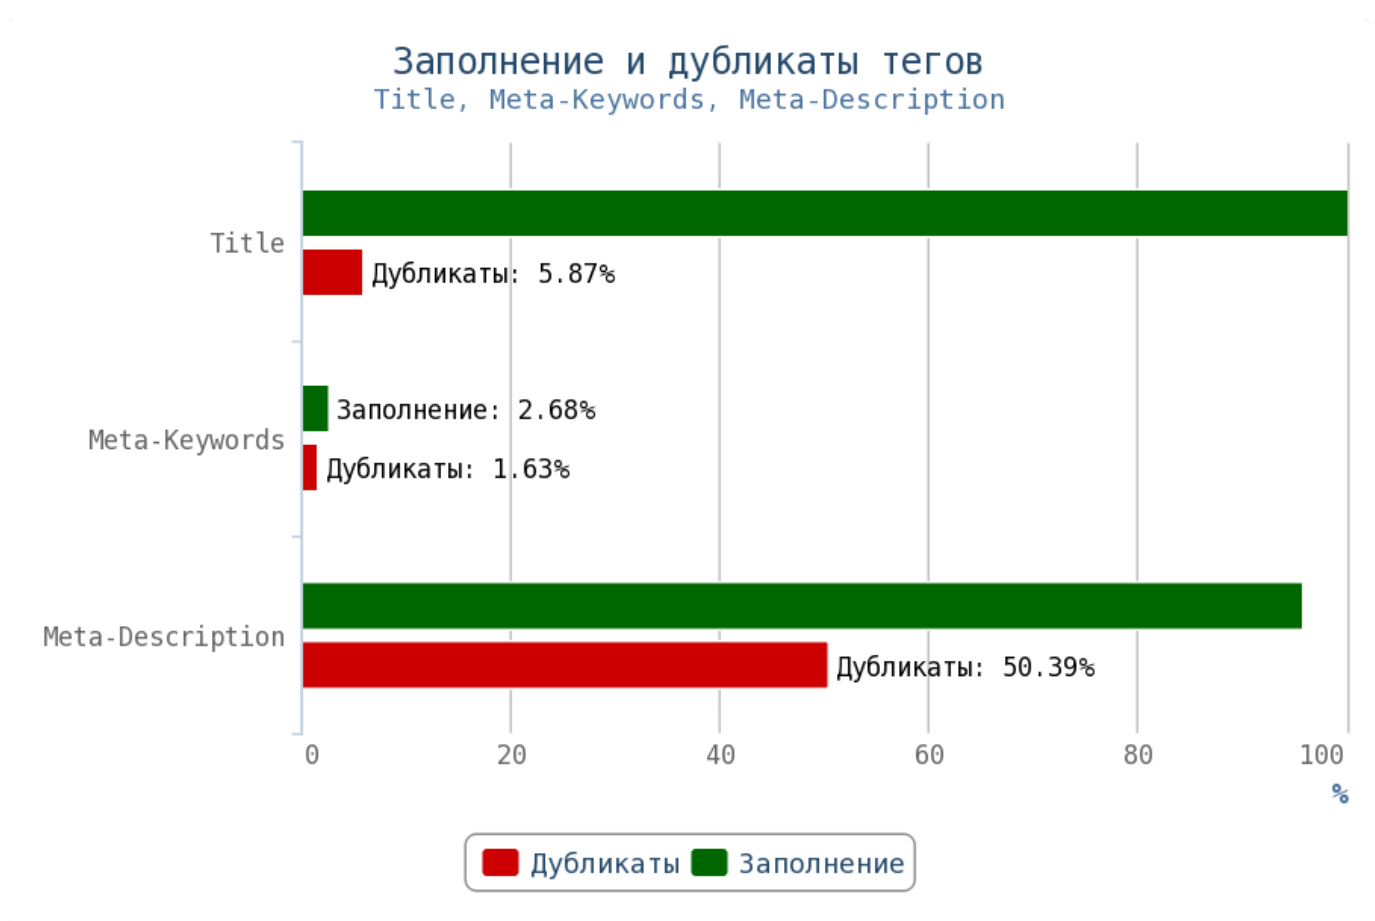

очередь, вознаградит вас высокими позициями в поиске.

Не размещайте дублированные или неуникальные статьи.

Особенно внимательно следите за орфографическими ошибками — они влияют на выдачу вашего сайта.

Отчёт по анализу тегов

Теги Title и мета-теги

i **Title** (тайтл) — самый важный тег для внутренней оптимизации html-кода страниц. Поисковые системы придают очень большое значение тексту, заключённому в title.

Мета-тег **Description** предназначен для создания краткого описания страницы, которое выводится в качестве аннотации к ссылке на страницу в поисковой выдаче.

Мета-тег **Keywords** используется для указания ключевых слов оптимизируемой страницы.

Пустые теги

i Заполненные мета-теги положительно влияют на восприятие страницы поисковым роботом.

Число страниц с пустыми Title составляет — 0.