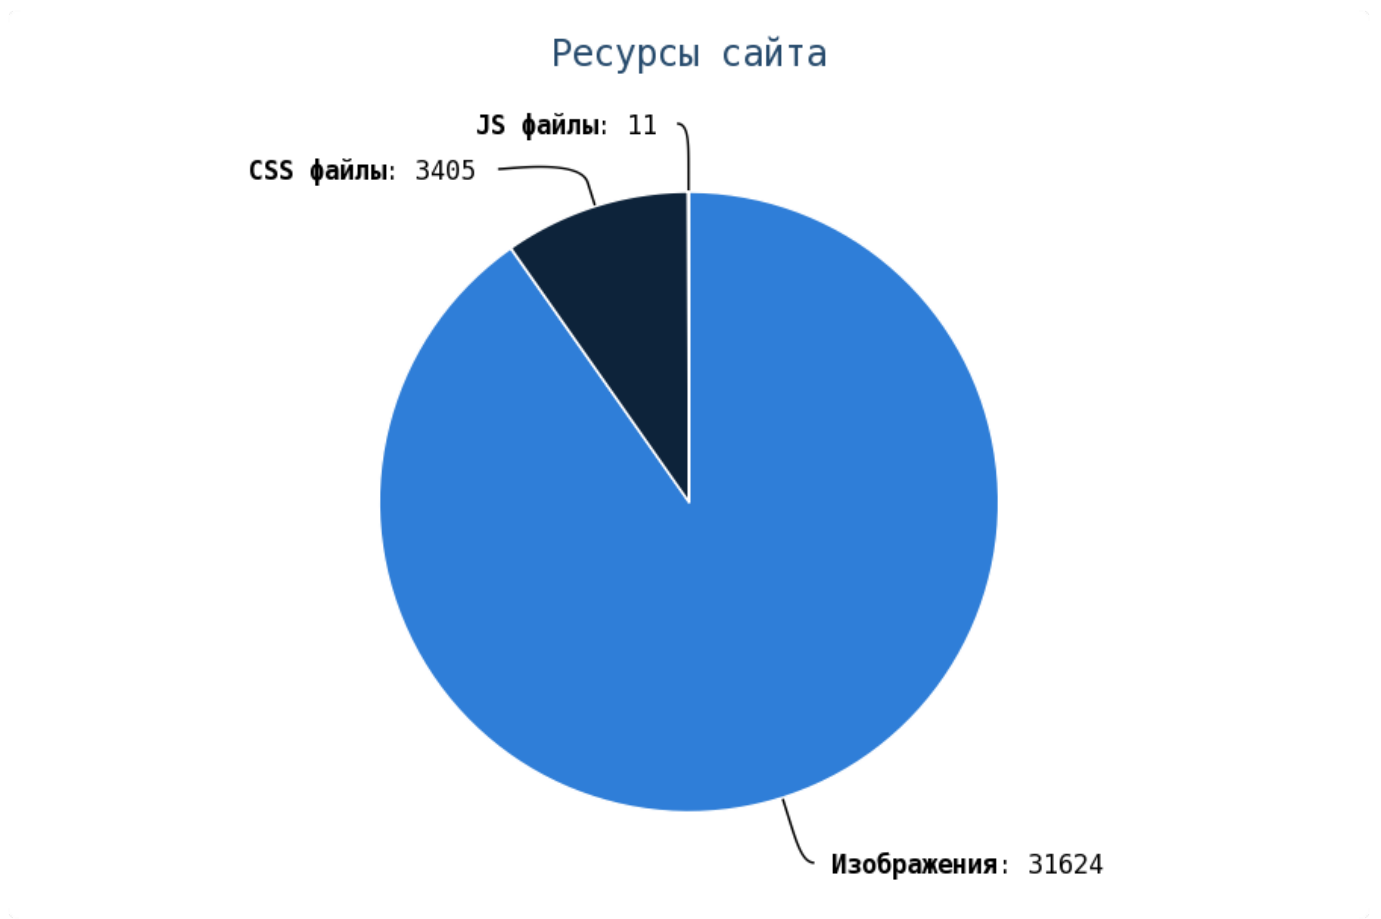

i Всего ресурсов найдено на сайте: 35040.

🚩 ошибок изображений (img src): 964.

💡 Проверьте ссылки на следующие изображения:

Приложение: [Список ошибок](#)

🚩 ошибок CSS файлов (link href): 6.

💡 Проверьте ссылки на следующие CSS файлы: