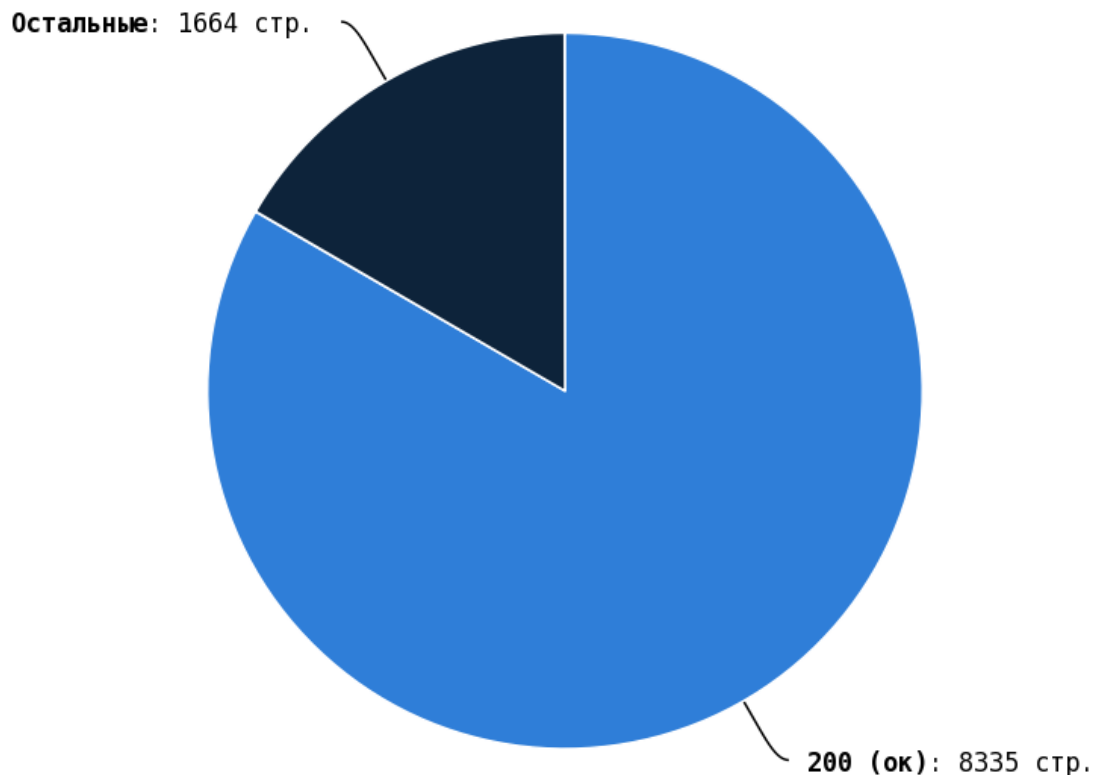

Коды ответа сервера

Коды ответа сайта

Код ответа 200 — 8335 стр.

Кодов 3** нет.

Сервер ответил не на все запросы — проверьте страницы:

<http://500divanov.ru/catalogue/gostinaya/chasy/mv-castita-205b.html>
<http://500divanov.ru/catalogue/child/bed/starkis-retro7-krovat1700-ldsp.html>
<http://500divanov.ru/catalogue/gostinaya/dana-rim-komod-r39.html>
<http://500divanov.ru/catalogue/gostinaya/kaminy/vsbore/interflame-graciya.html>
<http://500divanov.ru/catalogue/gostinaya/chasy/mv-castita-708b.html>
<http://500divanov.ru/catalogue/child/stol-jeans8907.html>
<http://500divanov.ru/catalogue/gostinaya/shkafy/dana-atlanta-shkaf-46.html>
<http://500divanov.ru/catalogue/gostinaya/stoly/fabrikastulev-0215.html>
<http://500divanov.ru/catalogue/mebel-dlya-vannoy/tumby-s-rakovinoy/opadiris-tibet50.html>
<http://500divanov.ru/catalogue/child/vysheradugi-komod.html>
<http://500divanov.ru/catalogue/gostinaya/chasy/nastennie/mv-elcano-sp-3336-a.html>
<http://500divanov.ru/catalogue/bedroom/bed/gracia-1800-18.html>
<http://500divanov.ru/catalogue/bedroom/bed/krovat-snowwhite.html>
<http://500divanov.ru/catalogue/mebel-dlya-vannoy/lilia-shkaf-ugl.html>
<http://500divanov.ru/catalogue/bedroom/bed/esf-511-fantasy-krovat160.html>
<http://500divanov.ru/catalogue/corner/so-spalnym-mestom/garmoniya.html>
<http://500divanov.ru/catalogue/gostinaya/stulya/ma-stul-monreal.html>