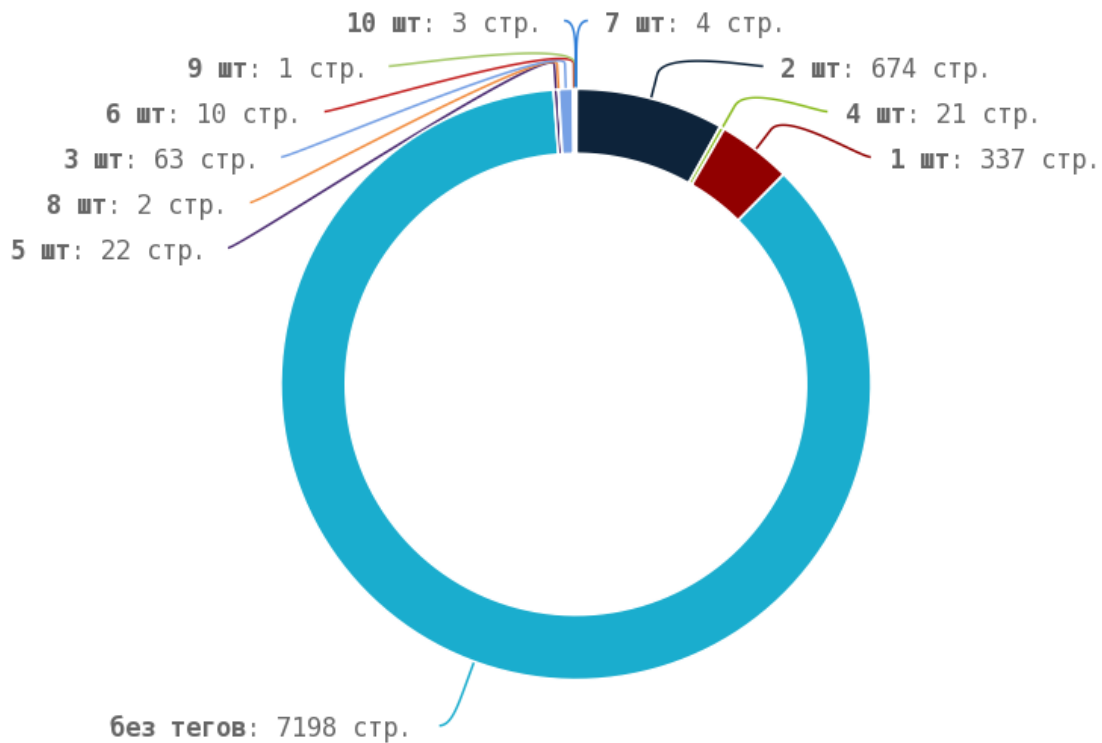

Распределение тегов <B> по страницам сайта