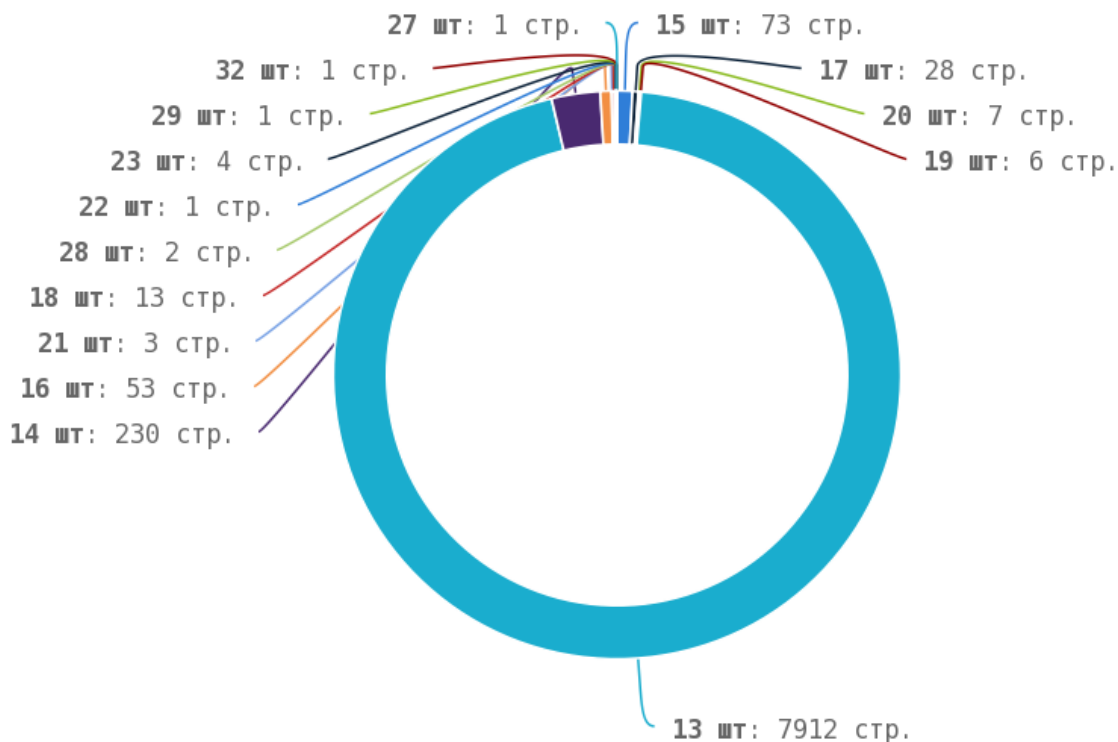

Распределение тегов <I> по страницам сайта

Число употреблений тега <em> > превышено на страницах:

<http://500divanov.ru/catalogue/gostinaya/stoly/pismennye/pryamye/> (5)
<http://500divanov.ru/catalogue/bedroom/bed/> (6)

Число употреблений тега <i> > превышено на страницах:

Приложение: [Список страниц](#)

Грамотное использование представленных выше тегов поможет вам привлечь внимание поисковой системы на наиболее важные части вашего сайта.

Используйте мета-теги – они помогут поисковому роботу определить тематику страницы, наиболее употребляемые слова, которые могут искать пользователи. Так же они отображают информацию при выдаче вашего сайта в поисковой системе.

Используйте теги в тексте – покажите поисковому роботу где началась статья, где в ней наиболее важная информация, разделите статью на абзацы.

Отчёт по обратным ссылкам

Динамика прироста и утраты ссылок (по данным majesticseo.com)