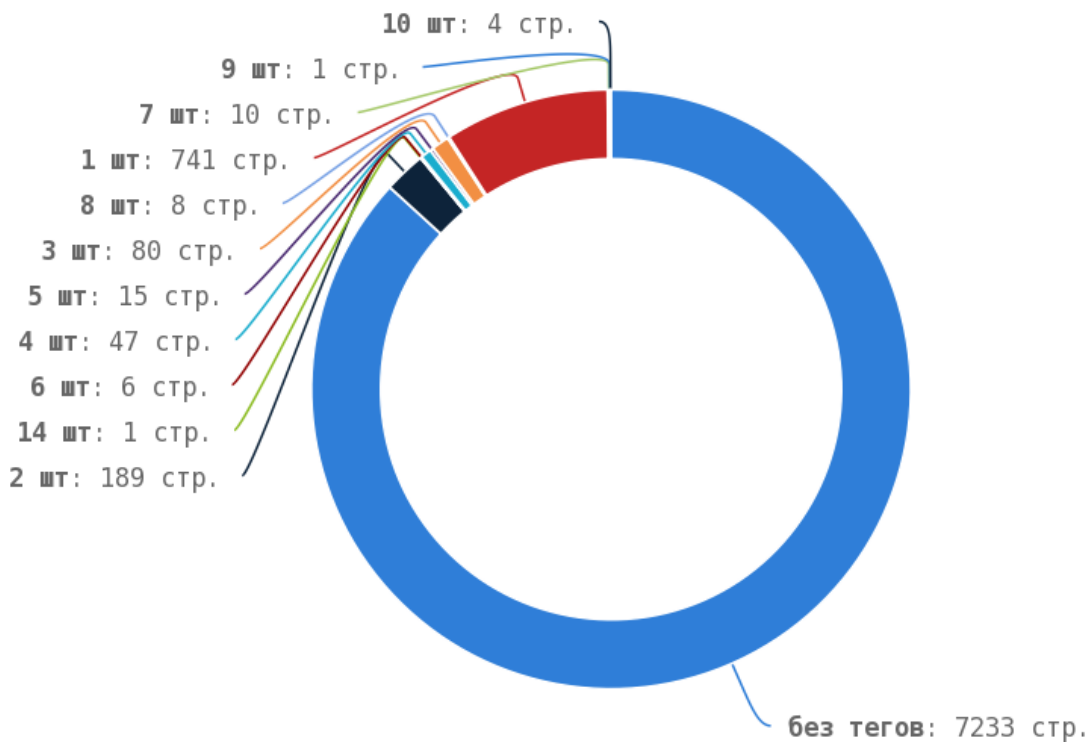

Распределение тегов <Strong> по страницам сайта