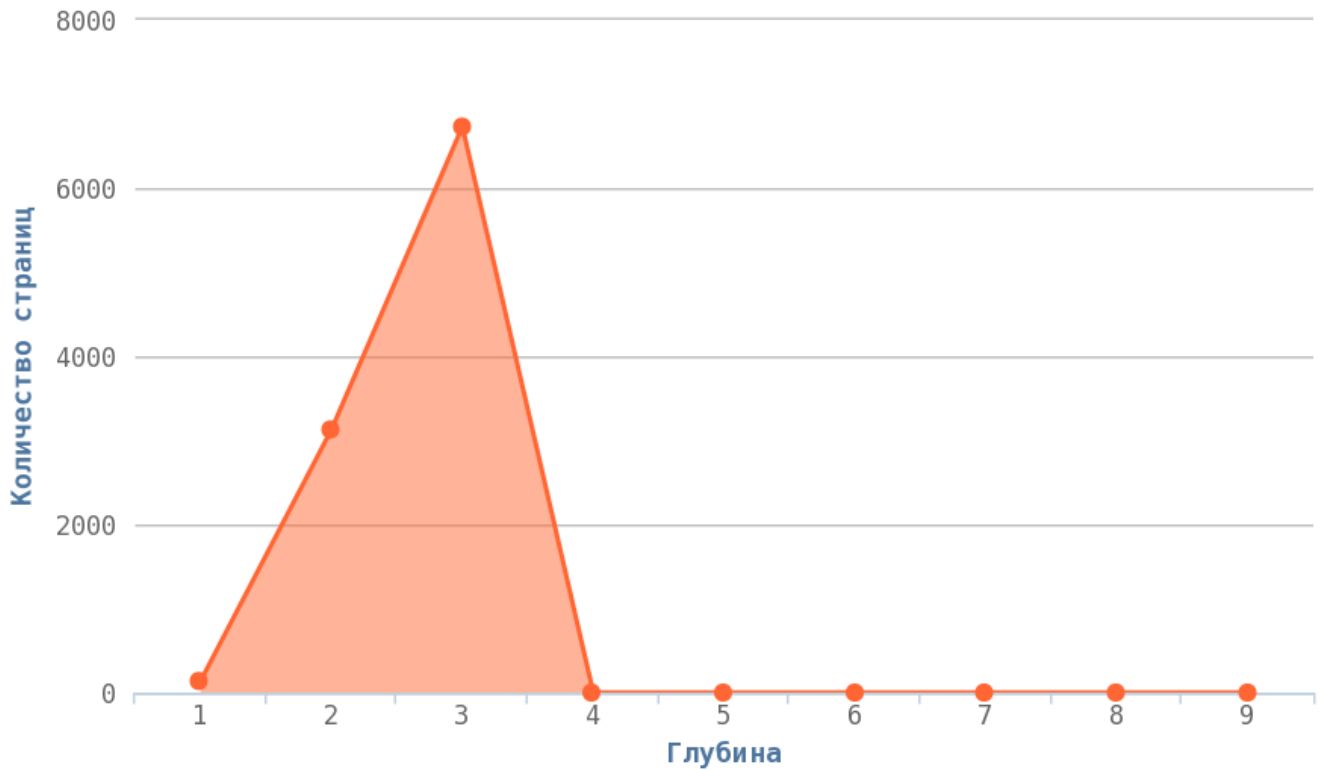

Глубины страниц

Максимальная глубина равна 3.

Уровень глубины страниц сильно влияет на поведенческие факторы пользователей. Оптимальный максимальный уровень вложенности от главной страницы — 3 клика. Это означает, что с главной страницы пользователь может переместиться на любую страницу вашего сайта, сделав всего 3 перехода.

Внутренние ссылки

Ссылка — запись в документе, указывающая на другую его часть или на другой документ. Ссылки нужны для связи страниц друг с другом, а также для передачи характеристик от одних страниц другим.