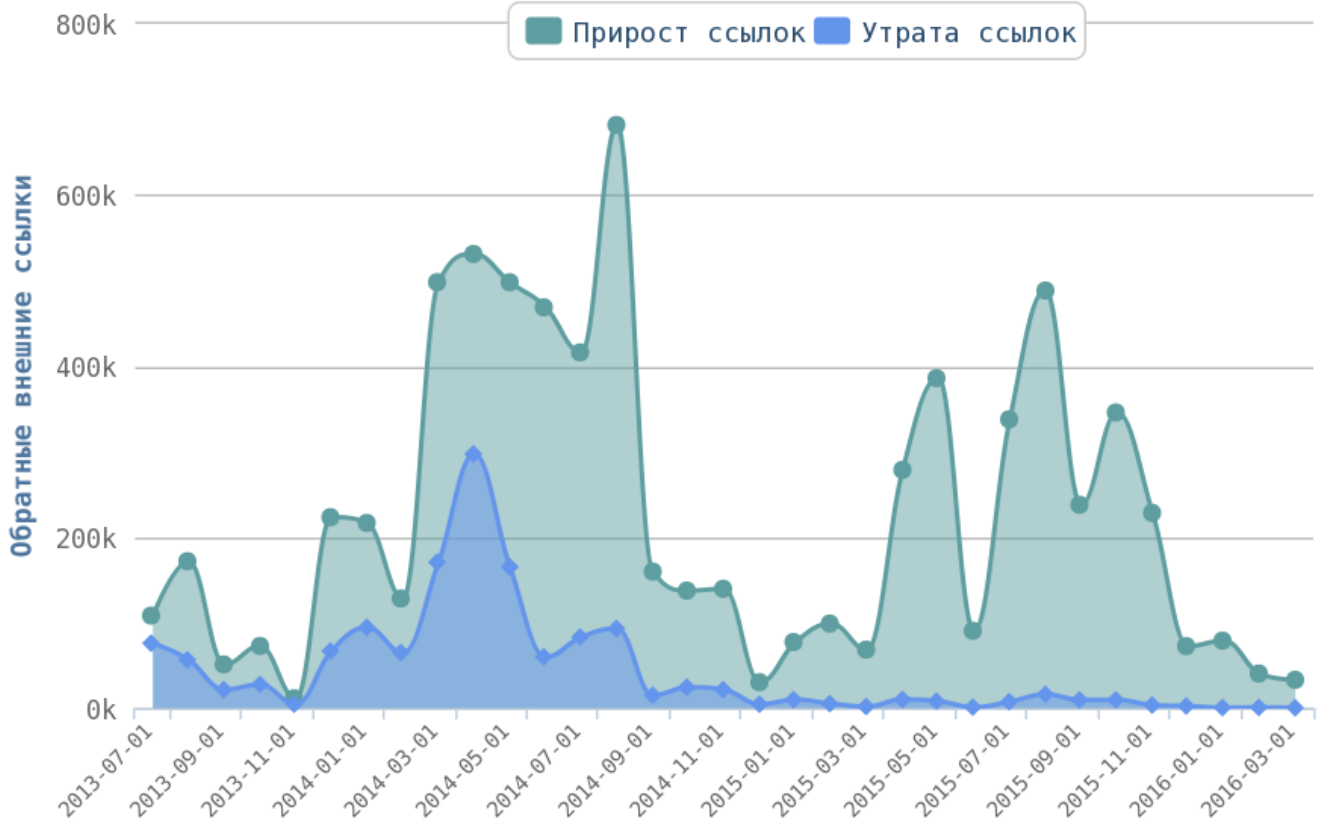

Динамика прироста и утраты ссылок

Характеристики:

- Число обратных ссылок: 7399353;
- Число ссылающихся доменов: 467;
- Число исходящих ссылок: 20099;
- Число исходящих доменов, на которые идут ссылки: 10.

Тип ссылок

Тип ссылок	Количество
Текстовые ссылки	5000
Ссылки-изображения	0
Редиректы	0
Фреймы	0
Упоминания	0
Nofollow (неиндексируемые)	433
Содержащие Alt	0
С пустыми анкерами	5

Домены, ссылающиеся на вас:

Доменов более 10, приложение: [Все домены](#)